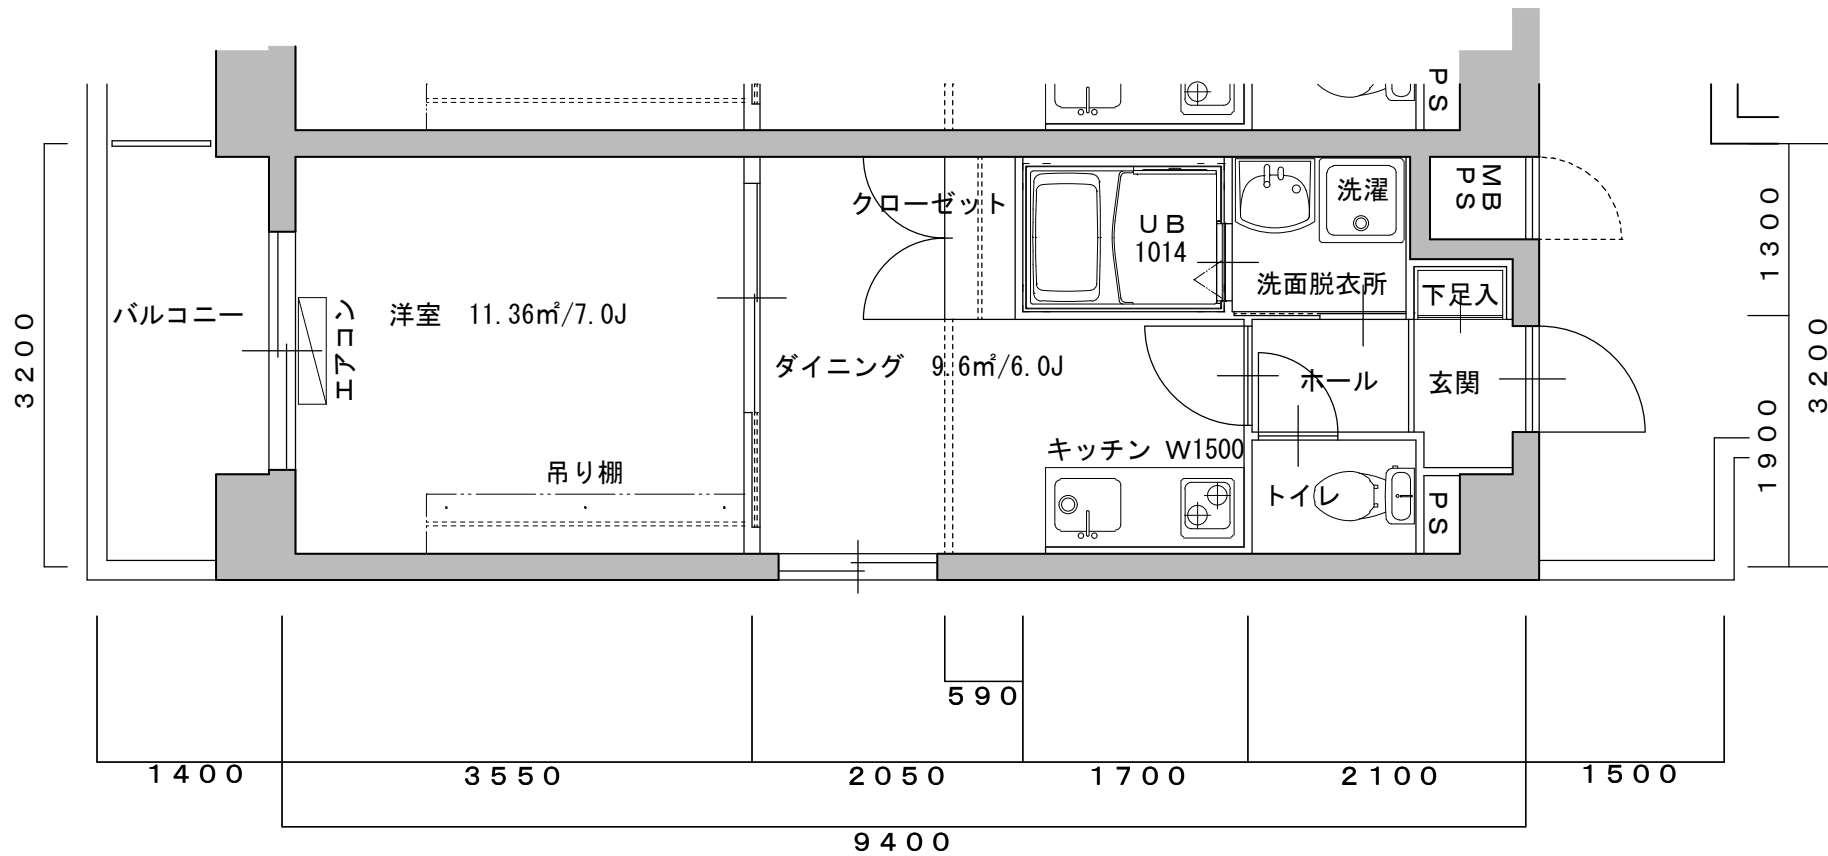

a 1タイプ 30.08m²

a 1' タイプ 30.08㎡

レジディア京都壬生

a 2タイプ 30.08m²

レジディア京都壬生

a 2' タイプ 30.08m²

レジディア京都壬生

bタイプ 30.08㎡