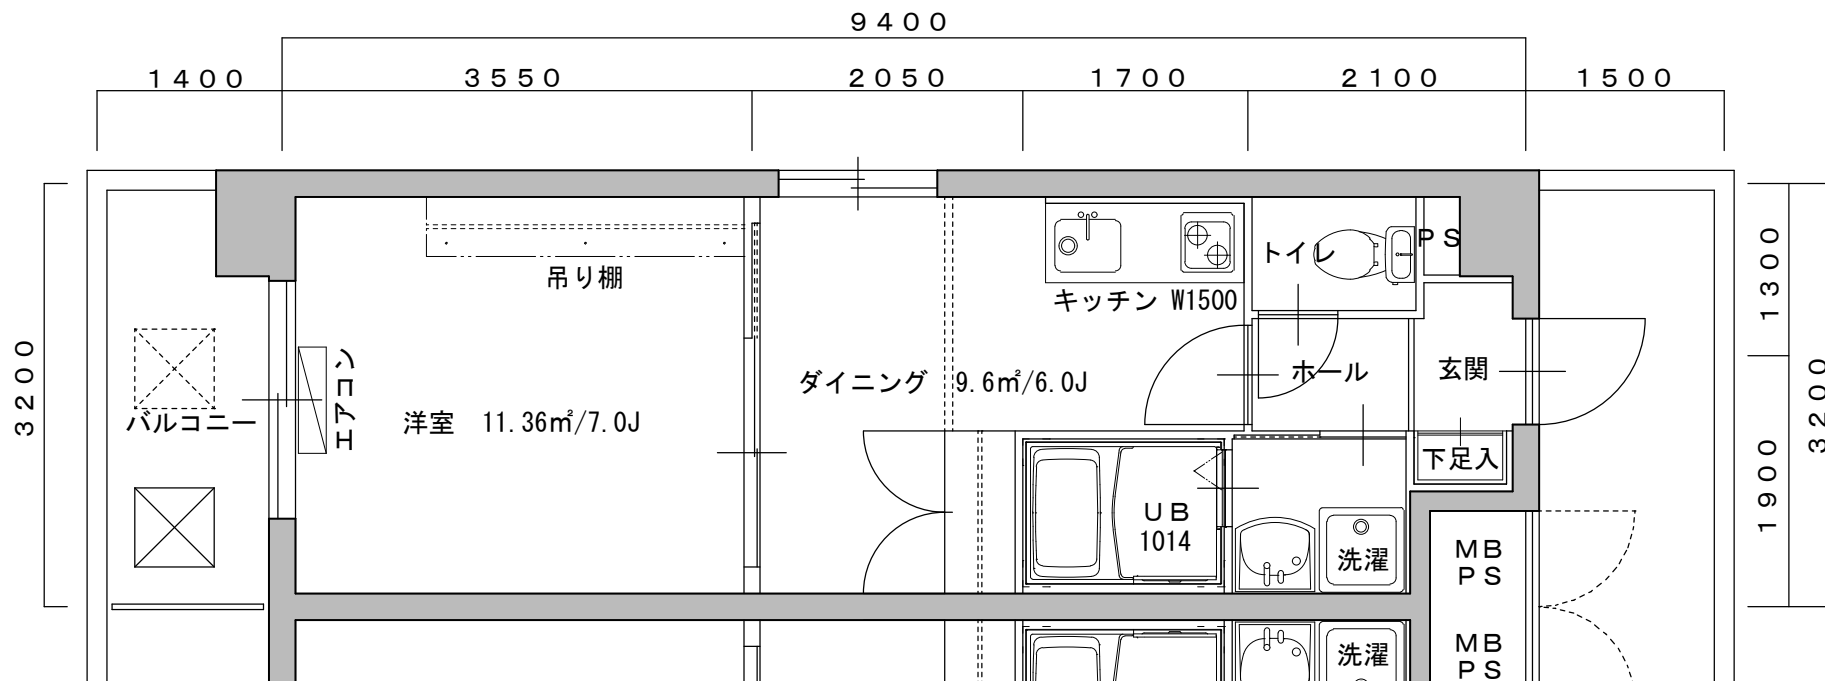

a 1タイプ 30.08m²

a 1' タイプ 30.08㎡

レジディア京都壬生

a 2タイプ 30.08m²

レジディア京都壬生

a 2' タイプ 30.08m²

レジディア京都壬生

bタイプ 30.08㎡