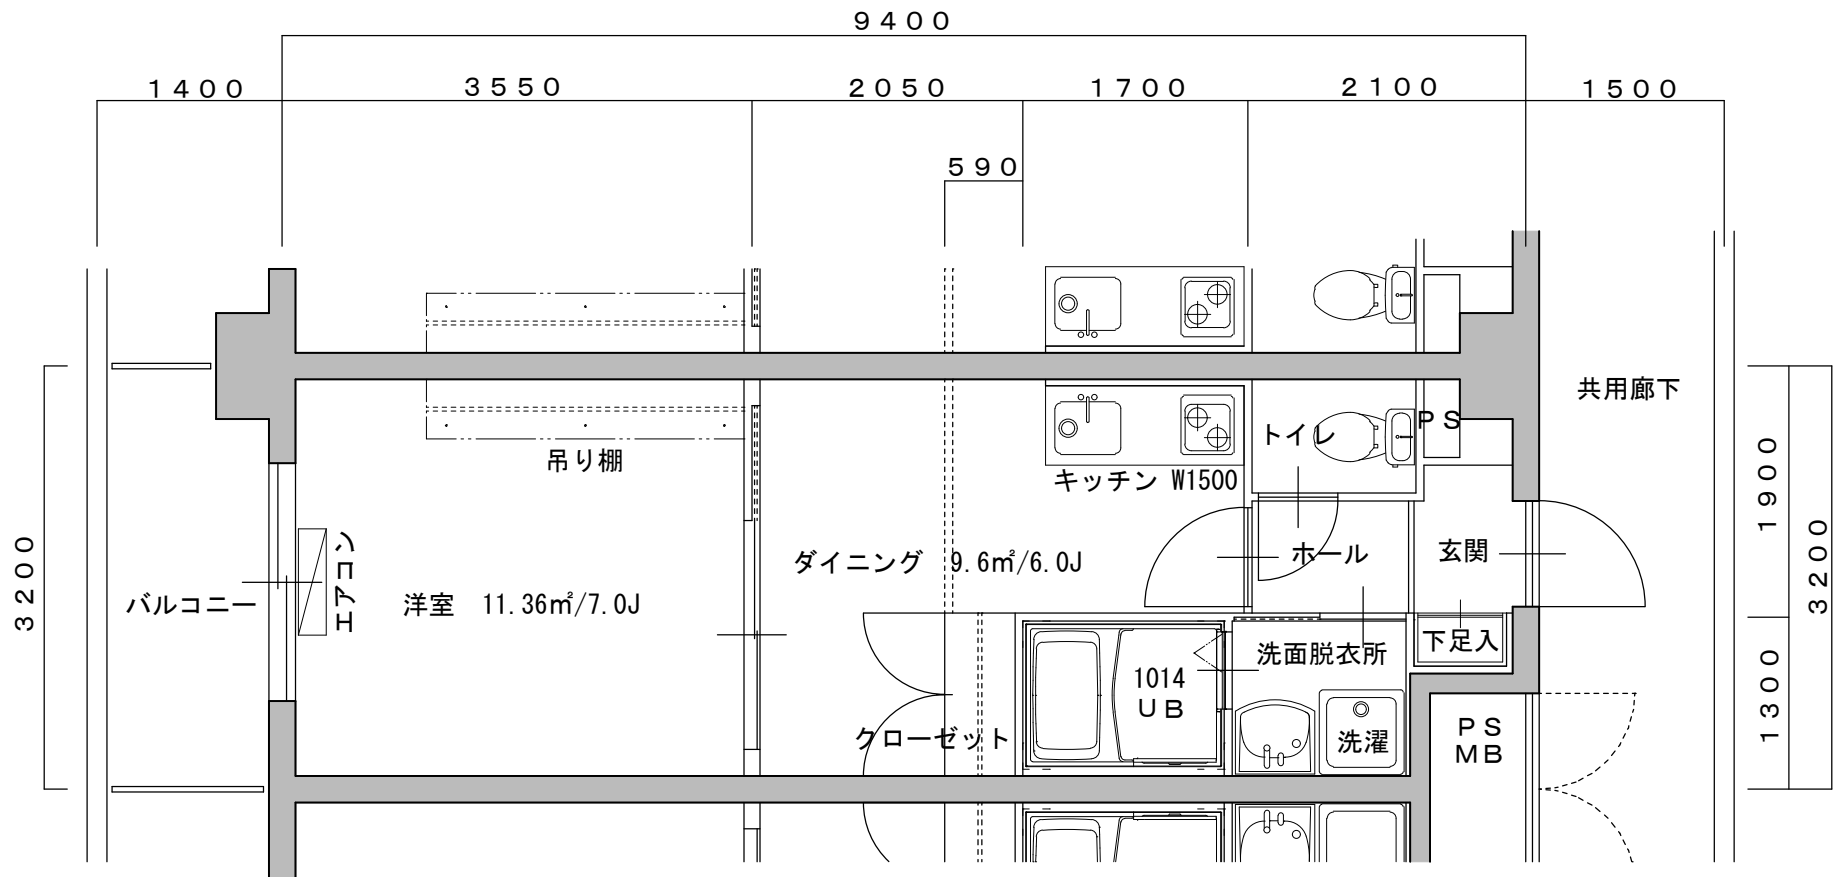

a 1タイプ 30.08m²

a 1' タイプ 30.08㎡

レジディア京都壬生

a 2タイプ 30.08m²

レジディア京都壬生

a 2' タイプ 30.08m²

レジディア京都壬生

bタイプ 30.08㎡