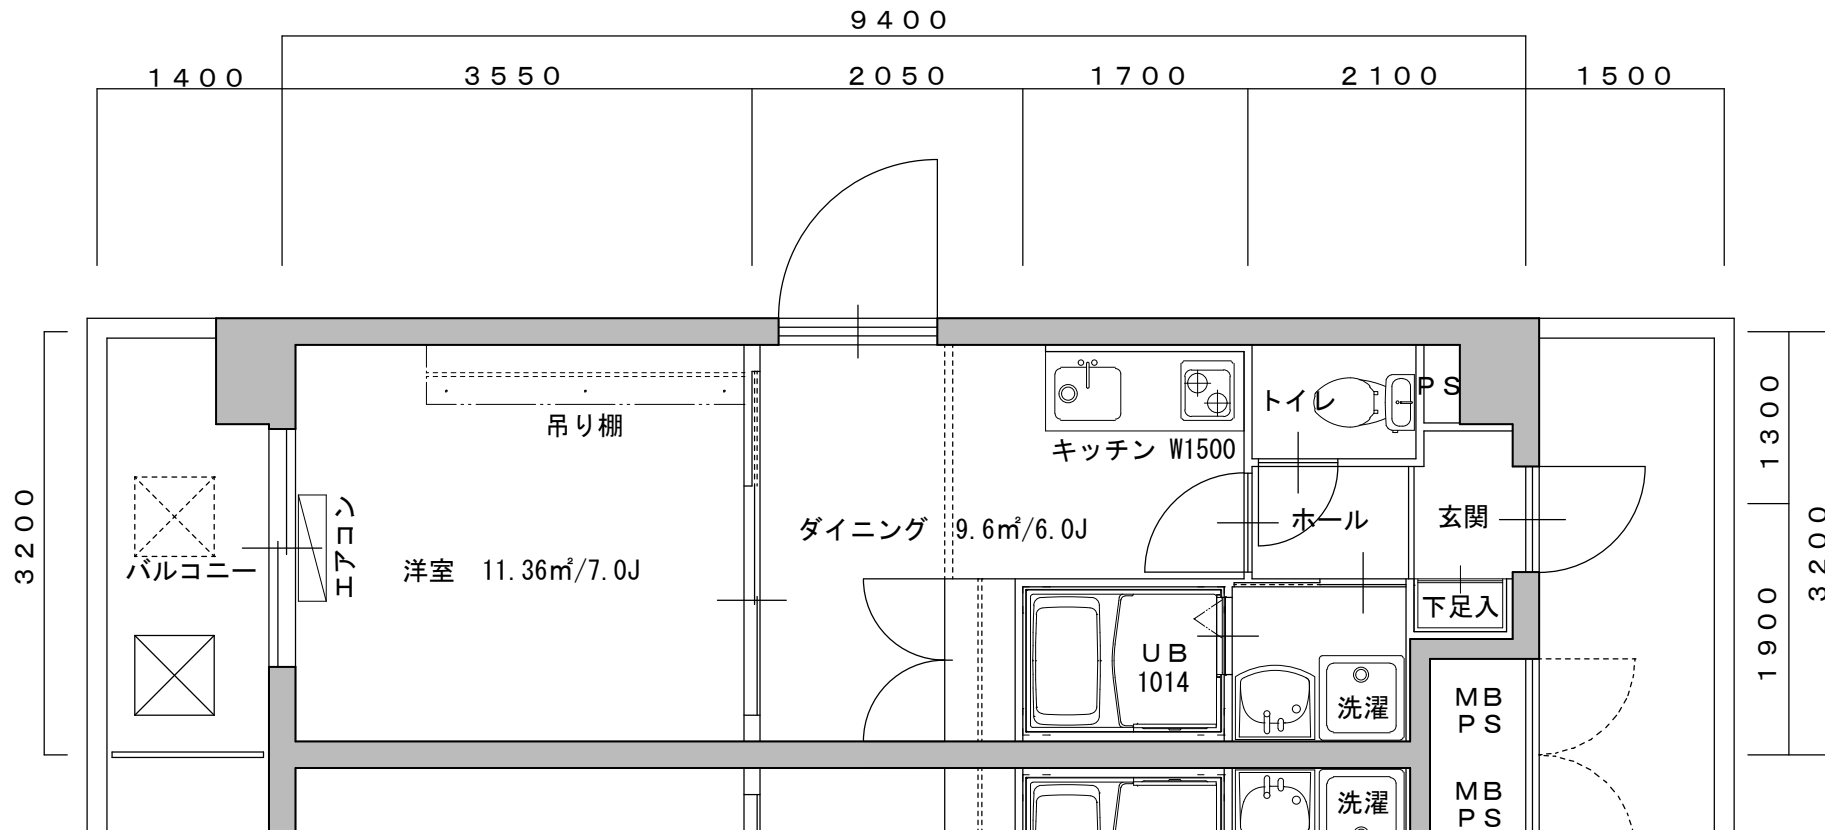

a 1タイプ 30.08m²

a 1' タイプ 30.08㎡

レジディア京都壬生

a 2タイプ 30.08m²

レジディア京都壬生

a 2' タイプ 30.08m²

レジディア京都壬生

bタイプ 30.08㎡