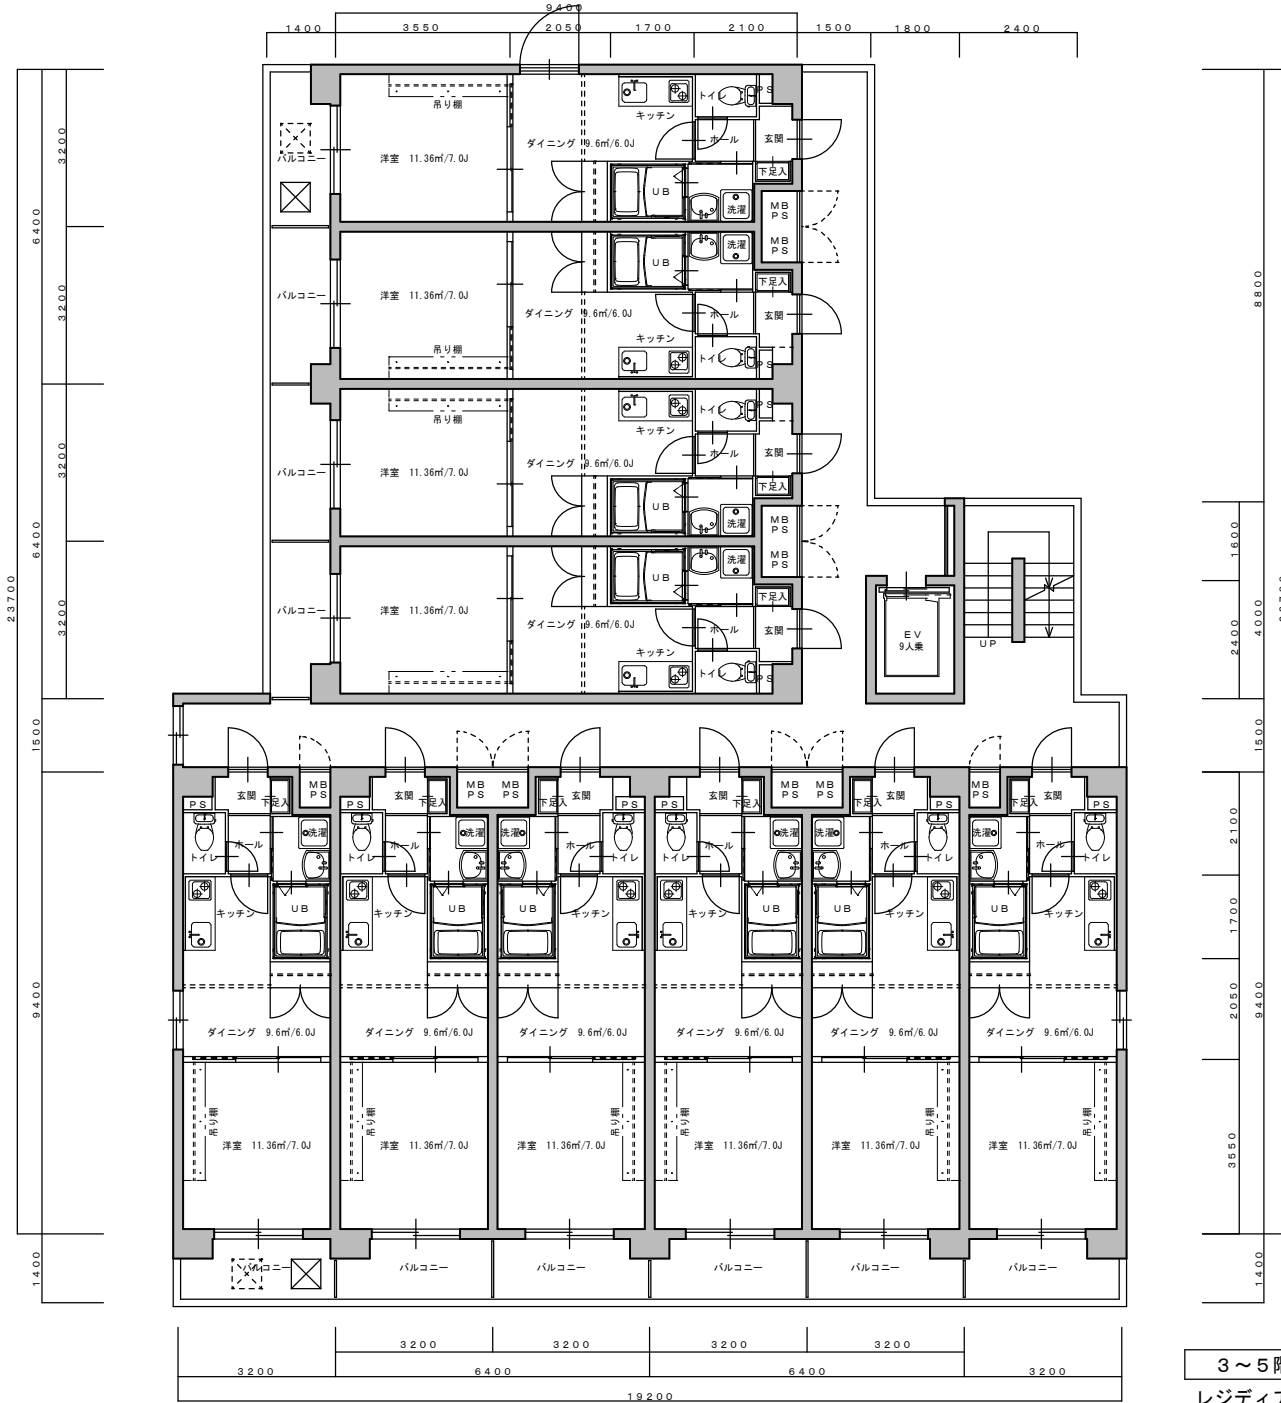

配置図

レジディア京都壬生 (旧:ノヴェル西院)

212号室 bタイプ  
211号室 a1タイプ  
210号室 a1'タイプ  
208号室 a1タイプ

2階平面図  
レジディア京都壬生

207号室 a2'タイプ    206号室 a1'タイプ    205号室 a1タイプ    203号室 a1'タイプ    202号室 a1タイプ    201号室 a2タイプ

□08号室 a1'タイプ  
 □10号室 a1'タイプ  
 □11号室 a1タイプ  
 □12号室 bタイプ

3～5階平面図  
 レジディア京都壬生

□07号室 a2'タイプ  
 □06号室 a1'タイプ  
 □05号室 a1タイプ  
 □03号室 a1'タイプ  
 □02号室 a1タイプ  
 □01号室 a2タイプ