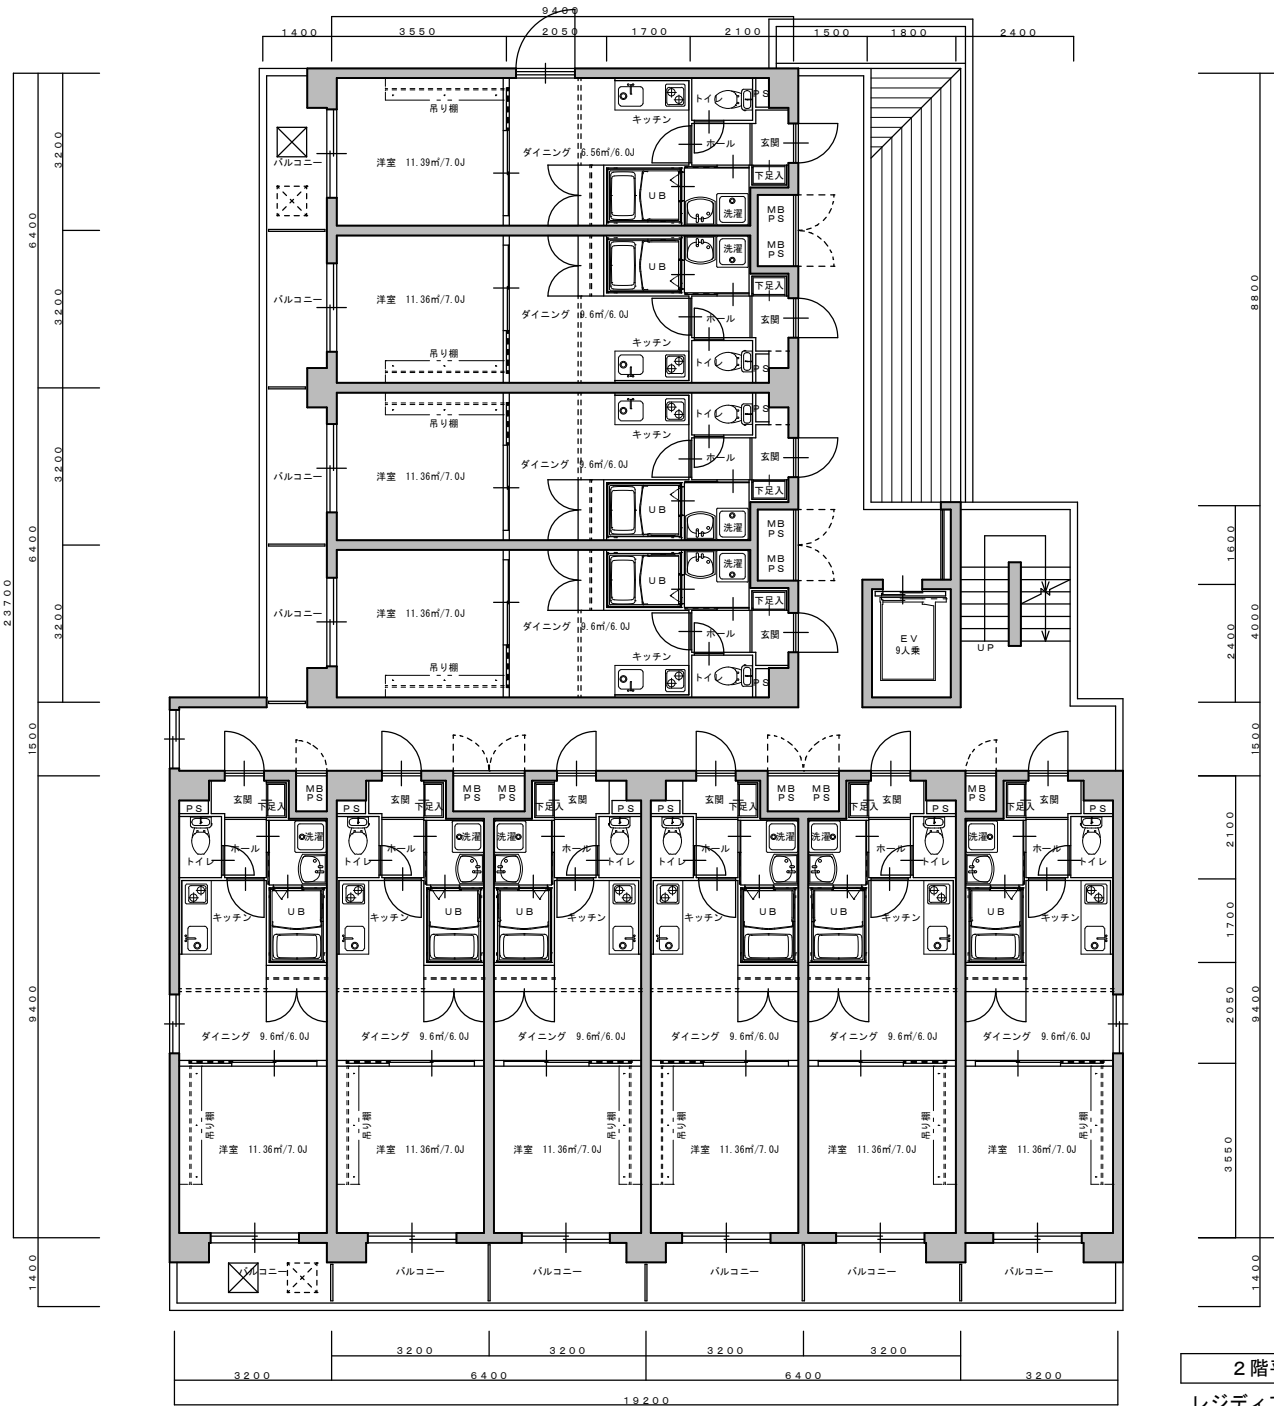

配置図

レジディア京都壬生 (旧:ノヴェル西院)

212号室 bタイプ  
211号室 a1タイプ  
210号室 a1'タイプ  
208号室 a1タイプ

2階平面図  
レジディア京都壬生

207号室 a2'タイプ    206号室 a1'タイプ    205号室 a1タイプ    203号室 a1'タイプ    202号室 a1タイプ    201号室 a2タイプ

□08号室 a1'タイプ  
 □10号室 a1'タイプ  
 □11号室 a1タイプ  
 □12号室 bタイプ

3～5階平面図  
 レジディア京都壬生

□07号室 a2'タイプ  
 □06号室 a1'タイプ  
 □05号室 a1タイプ  
 □03号室 a1'タイプ  
 □02号室 a1タイプ  
 □01号室 a2タイプ