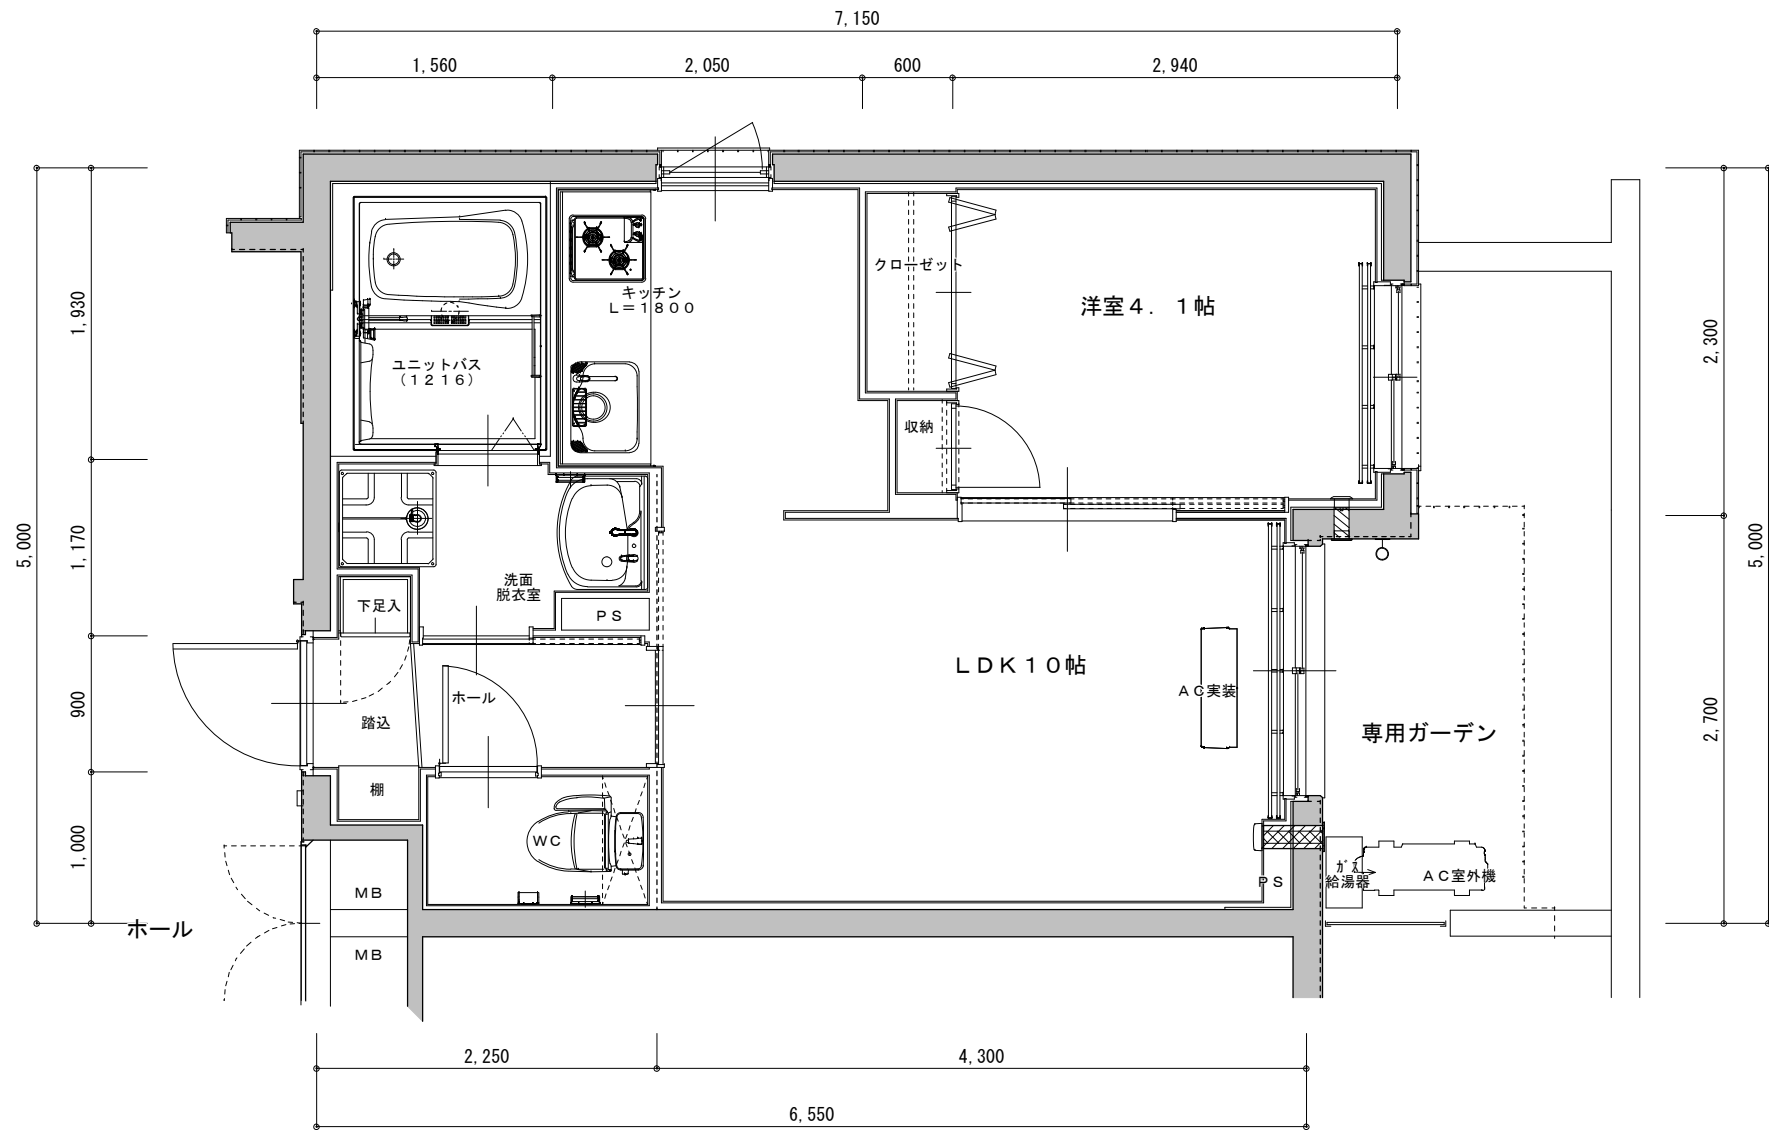

1F Aタイプ 34.4m<sup>2</sup>

カサベルデ桂川

\* 本物件は建築中のため、変更が生じる場合がございます。

2・3F Aタイプ 34.4㎡

カサベルデ桂川

\* 本物件は建築中のため、変更が生じる場合がございます。

1F Bタイプ 34.2㎡

カサベルデ桂川

\* 本物件は建築中のため、変更が生じる場合がございます。

2・3F Bタイプ 34.2㎡

カサベルデ桂川

\* 本物件は建築中のため、変更が生じる場合がございます。