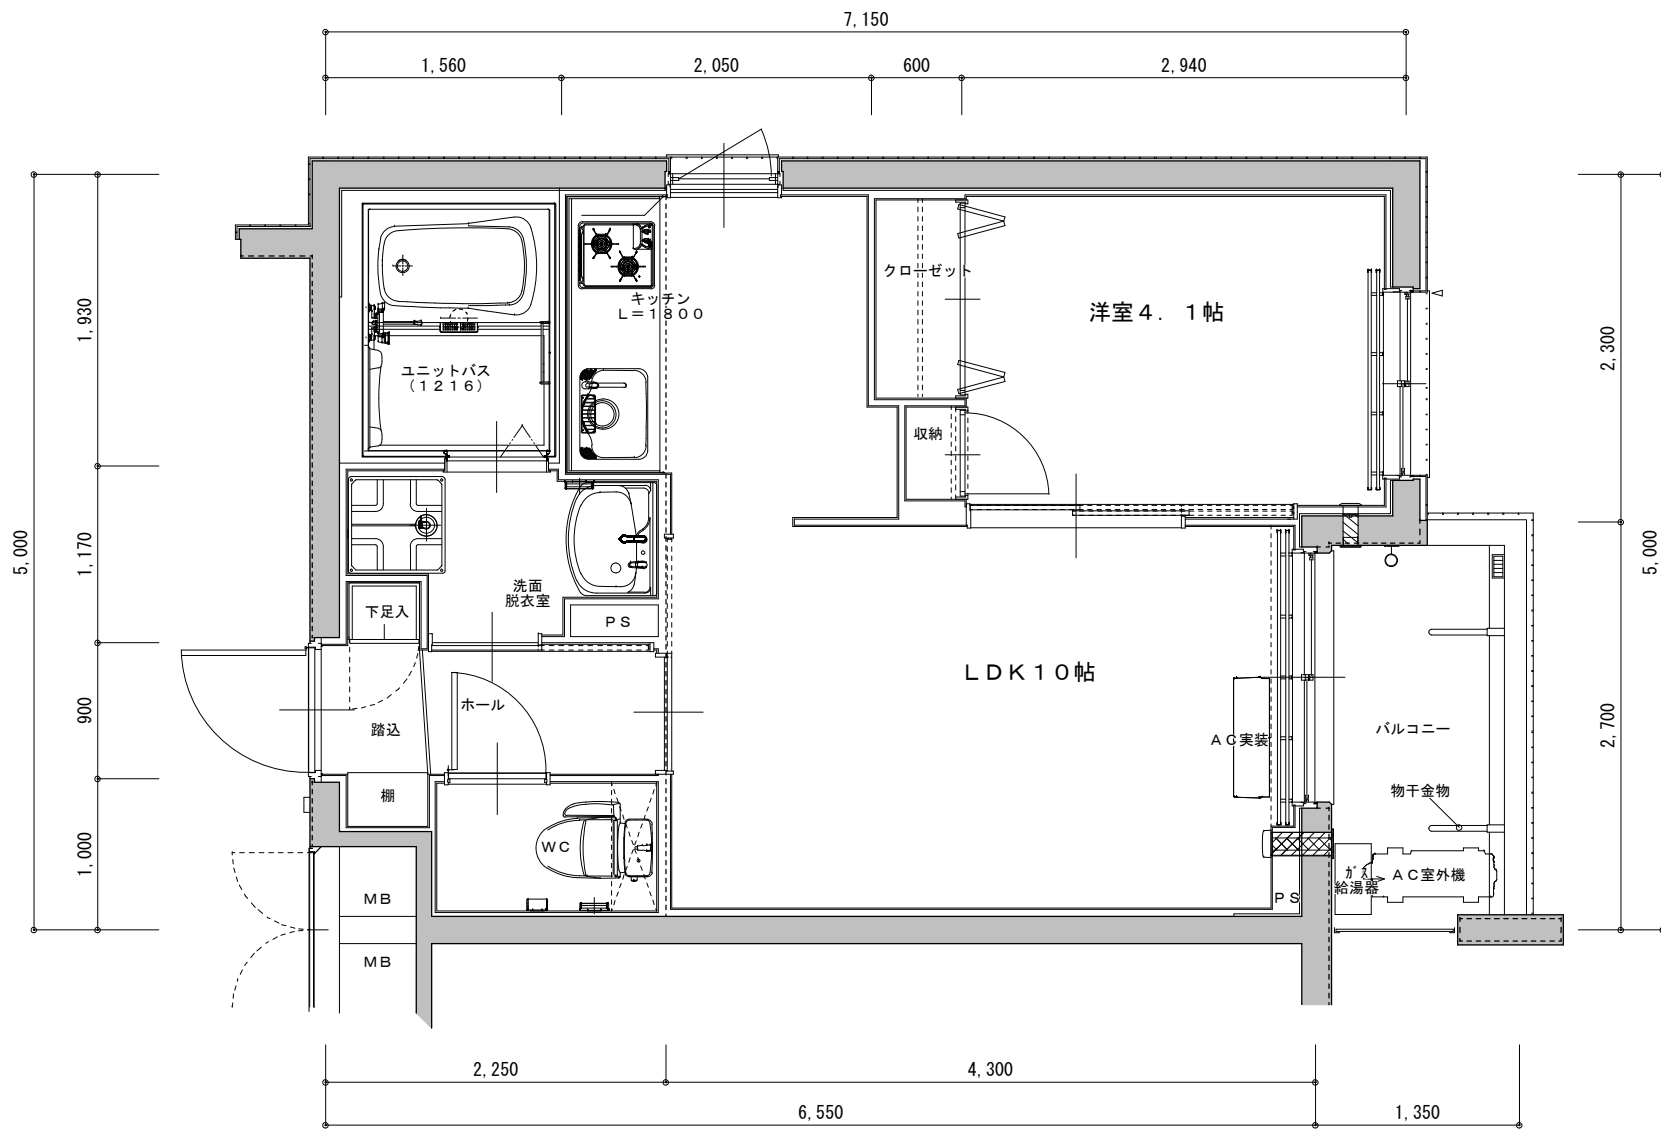

1F Aタイプ 34.4m<sup>2</sup>

カサベルデ桂川

\* 本物件は建築中のため、変更が生じる場合がございます。

2・3F Aタイプ 34.4㎡

カサベルデ桂川

\* 本物件は建築中のため、変更が生じる場合がございます。

1F Bタイプ 34.2㎡

カサベルデ桂川

\* 本物件は建築中のため、変更が生じる場合がございます。

2・3F Bタイプ 34.2㎡

カサベルデ桂川

\* 本物件は建築中のため、変更が生じる場合がございます。