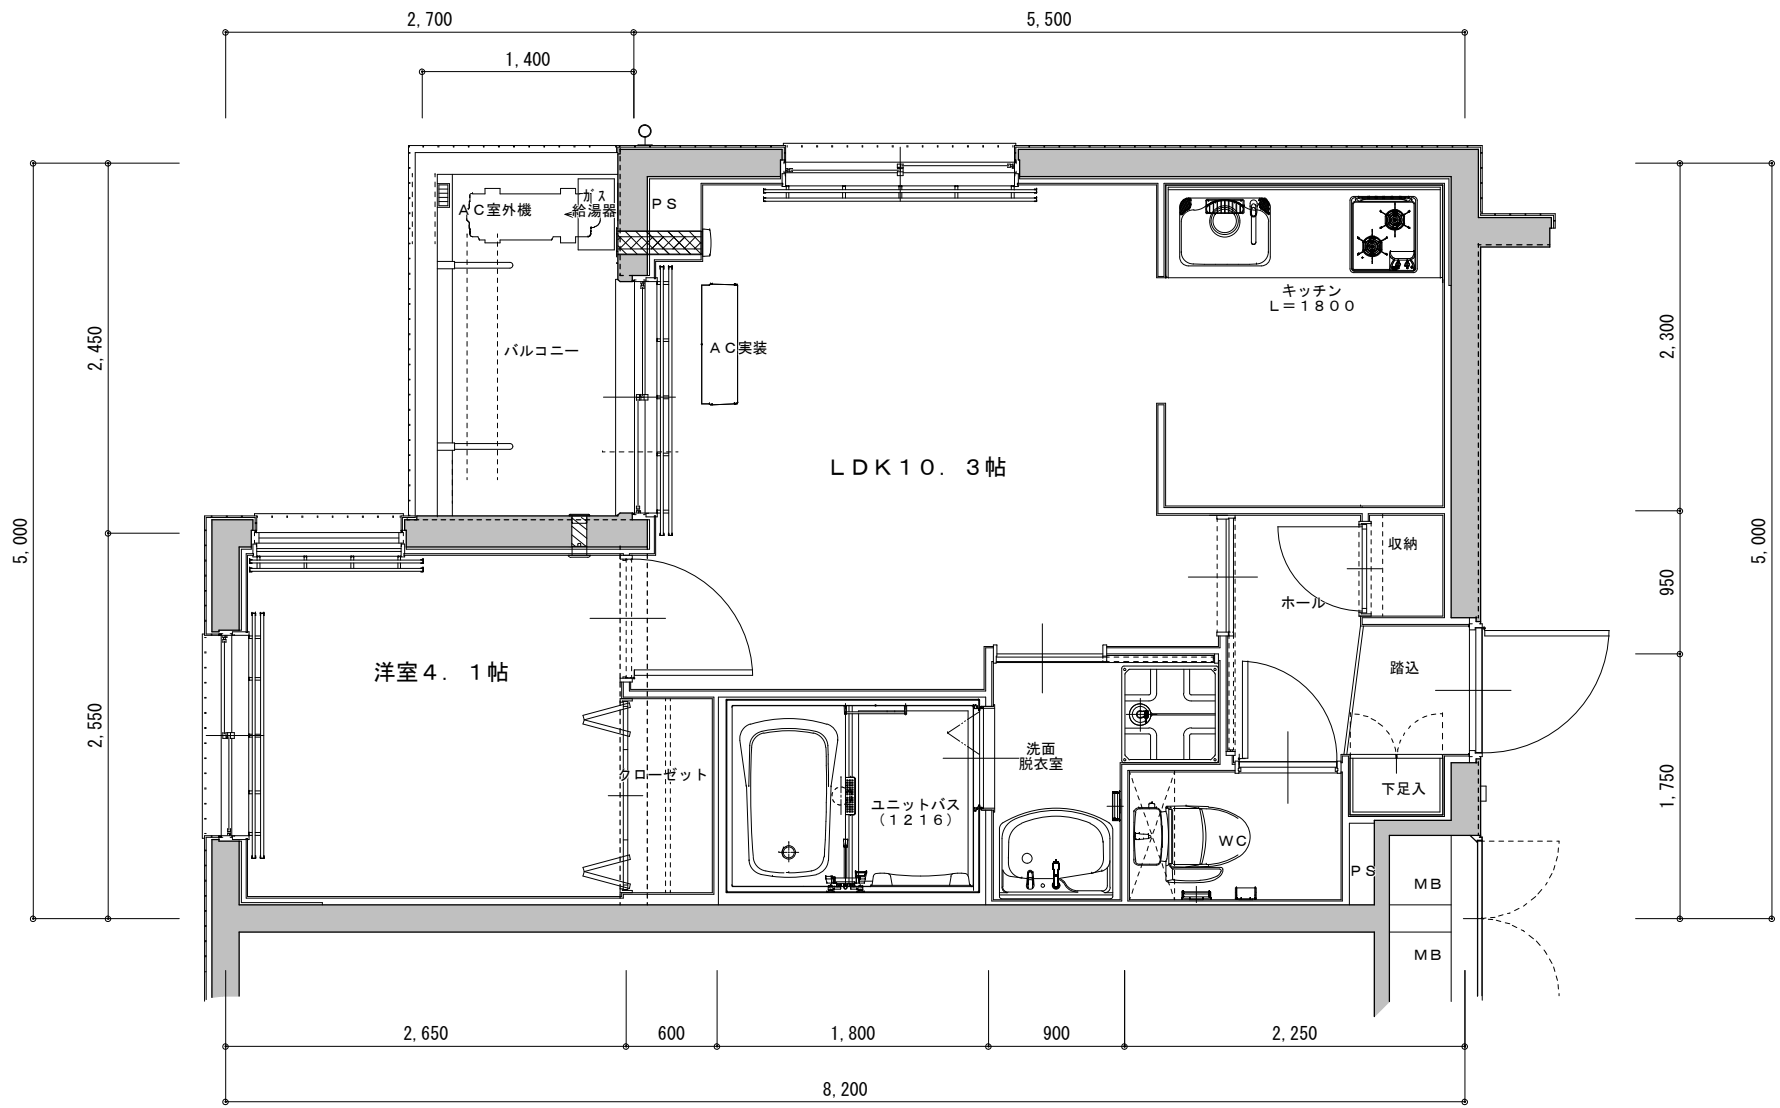

1F Aタイプ 34.4m<sup>2</sup>

カサベルデ桂川

\* 本物件は建築中のため、変更が生じる場合がございます。

2・3F Aタイプ 34.4㎡

カサベルデ桂川

\* 本物件は建築中のため、変更が生じる場合がございます。

1F Bタイプ 34.2㎡

カサベルデ桂川

\* 本物件は建築中のため、変更が生じる場合がございます。

2・3F Bタイプ 34.2㎡

カサベルデ桂川

\* 本物件は建築中のため、変更が生じる場合がございます。