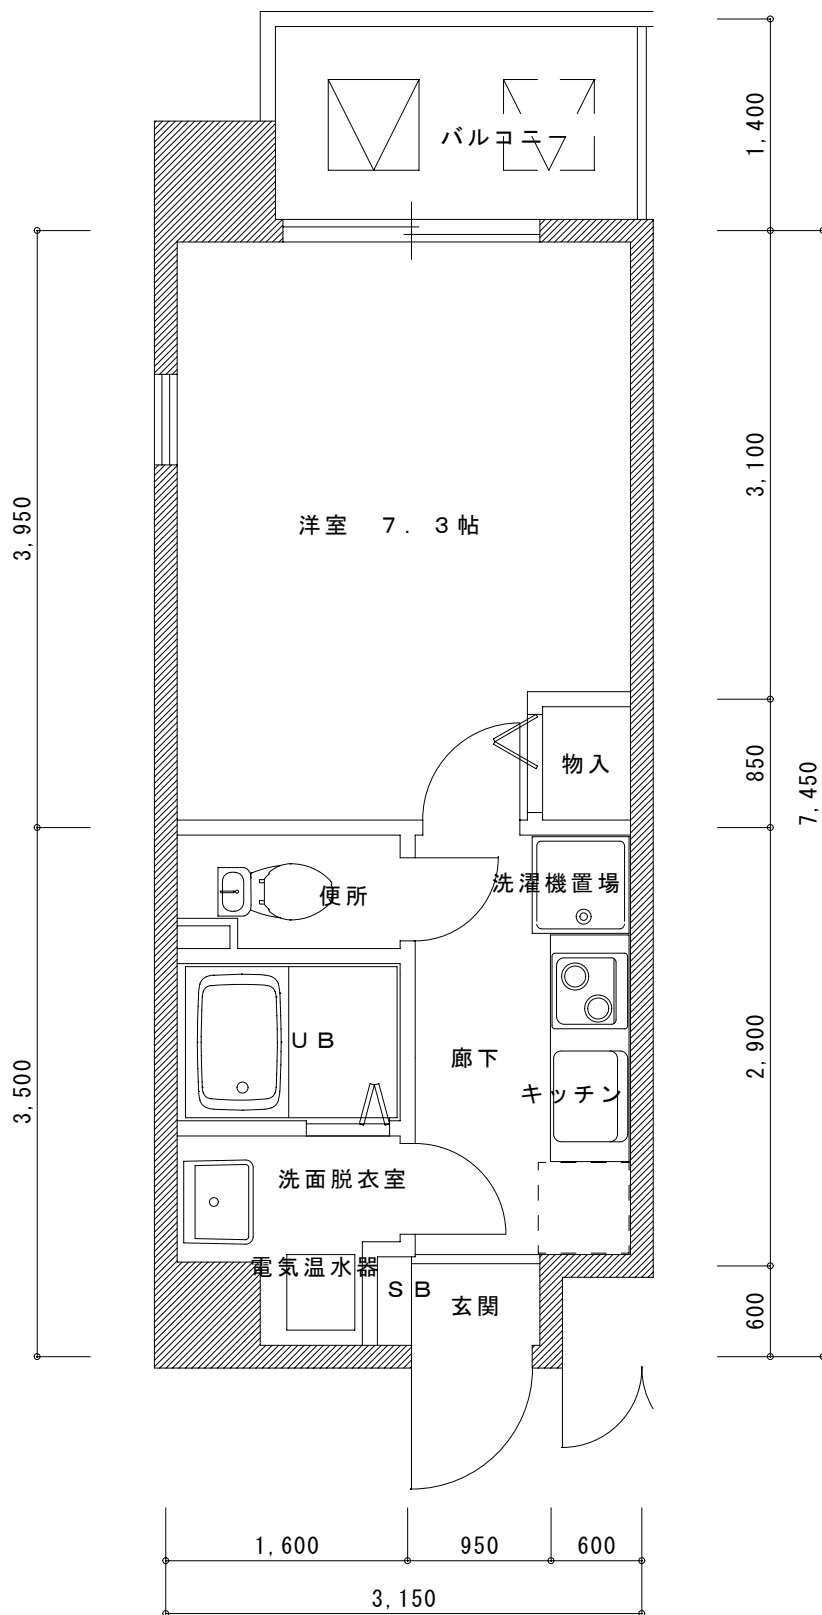

A (01号室) TYPE 平面図

専有床面積 26.21㎡

三条ヴィラさわだ

B' (02号室) TYPE 平面図

専有床面積 23.11㎡

三条ヴィラさわだ

B (03号室) TYPE 平面図

専有床面積 23.11㎡

三条ヴィラさわだ

C (05号室, 101号室)      TYPE      平面図

専有床面積 23.81㎡

三条ヴィラさわだ