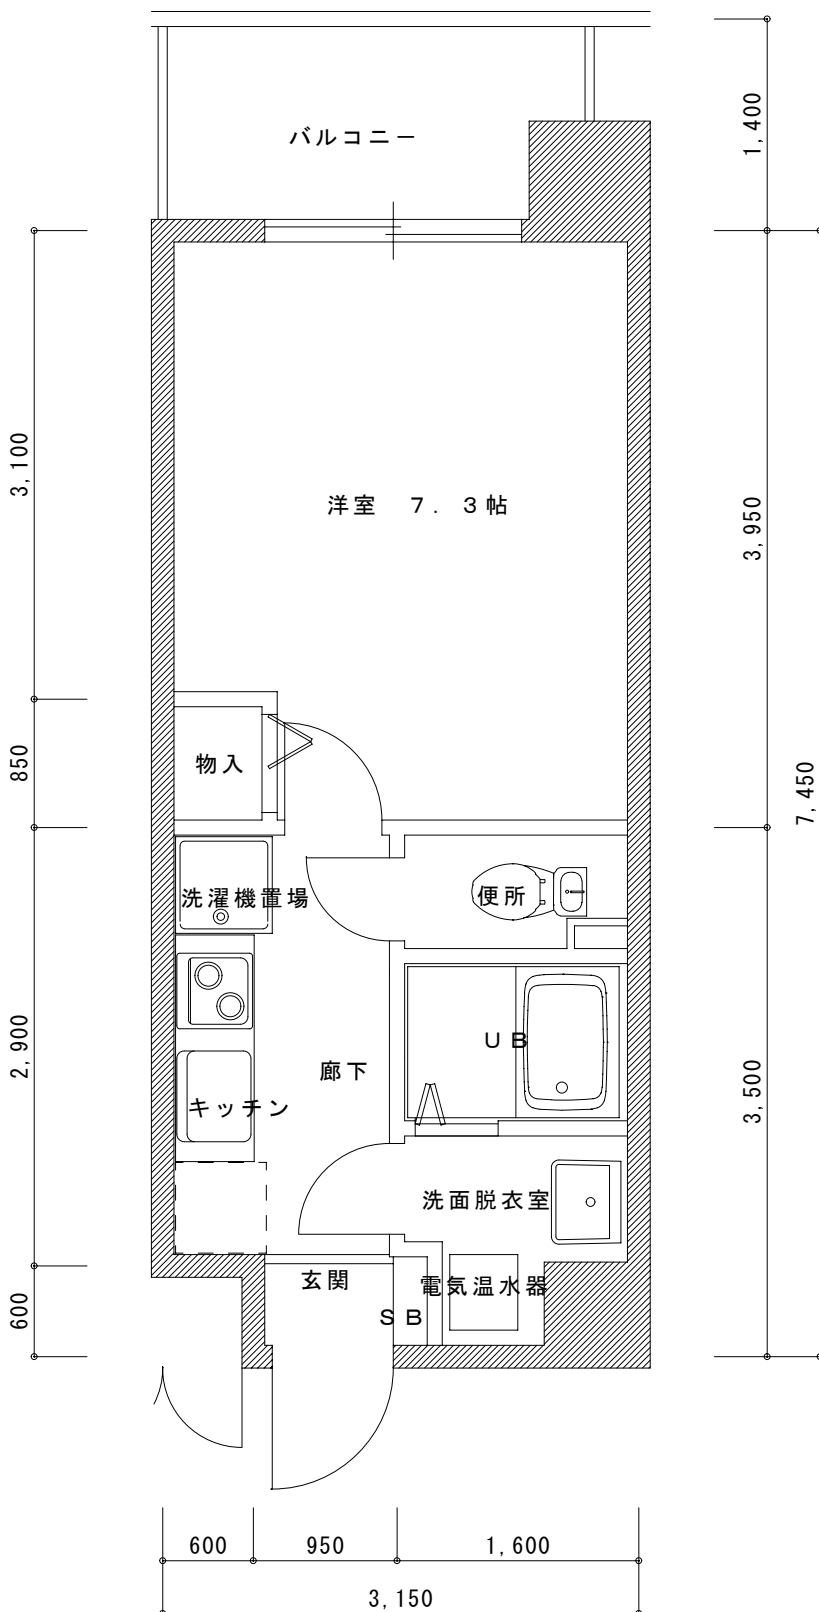

A (01号室) TYPE 平面図

専有床面積 26.21㎡

三条ヴィラさわだ

B' (02号室) TYPE 平面図

専有床面積 23.11㎡

三条ヴィラさわだ

B (03号室) TYPE 平面図

専有床面積 23.11㎡

三条ヴィラさわだ

C (05号室, 101号室)      TYPE      平面図

専有床面積 23.81㎡

三条ヴィラさわだ