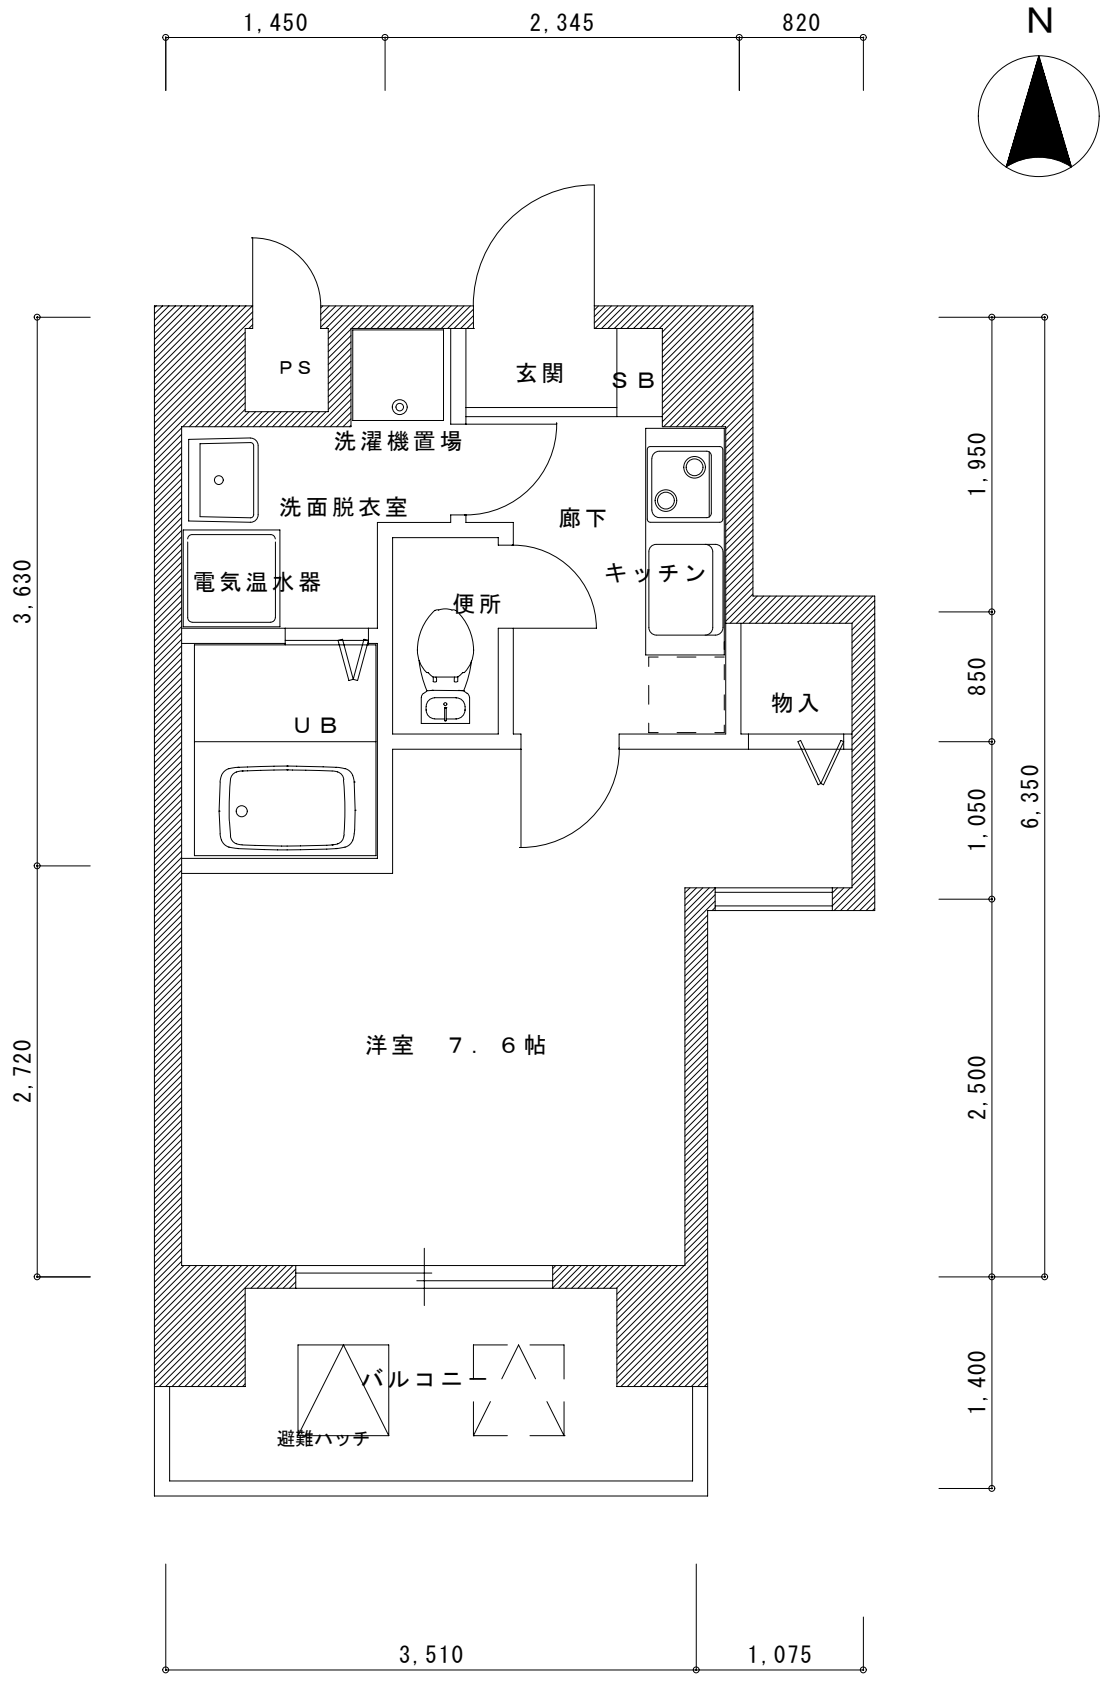

A (01号室) TYPE 平面図

専有床面積 26.21㎡

三条ヴィラさわだ

B' (02号室) TYPE 平面図

専有床面積 23.11㎡

三条ヴィラさわだ

B (03号室) TYPE 平面図

専有床面積 23.11㎡

三条ヴィラさわだ

C (05号室, 101号室)      TYPE      平面図

専有床面積 23.81㎡

三条ヴィラさわだ