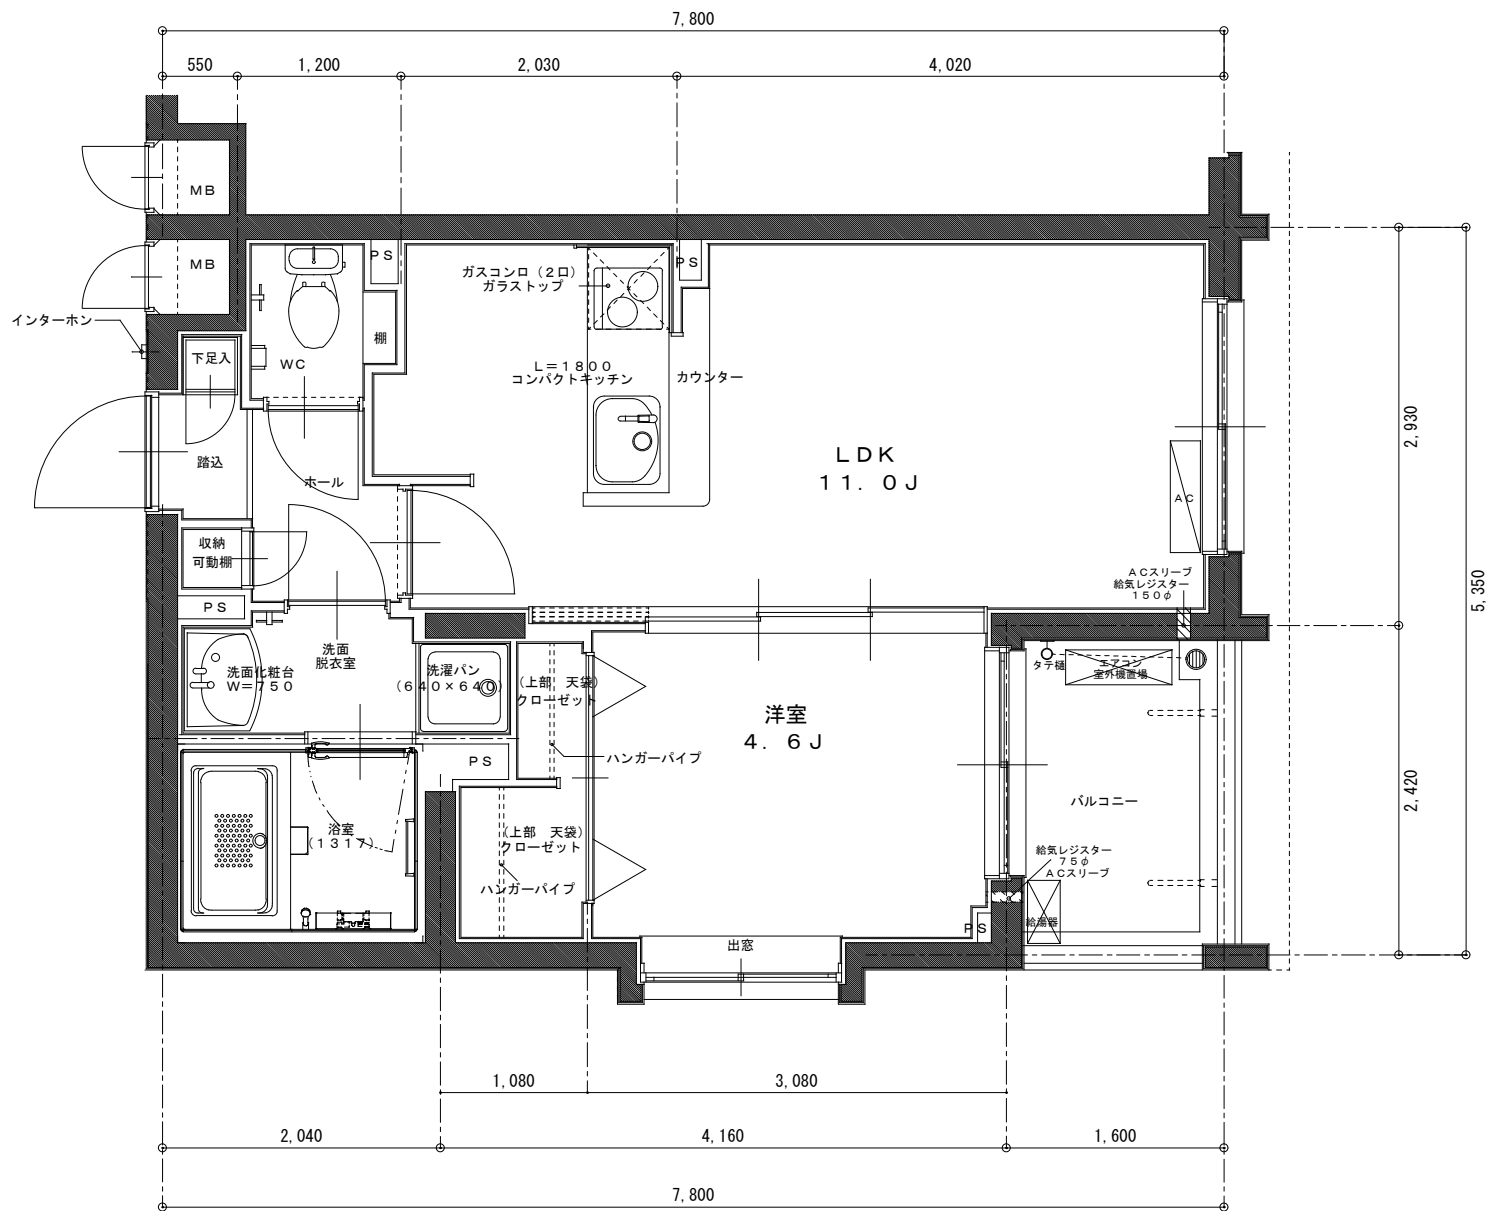

A タイプ 1号室

専有面積 37.86㎡

A タイプ 2号室

専有面積 37.86㎡

A タイプ 5号室
 専有面積 37.86㎡