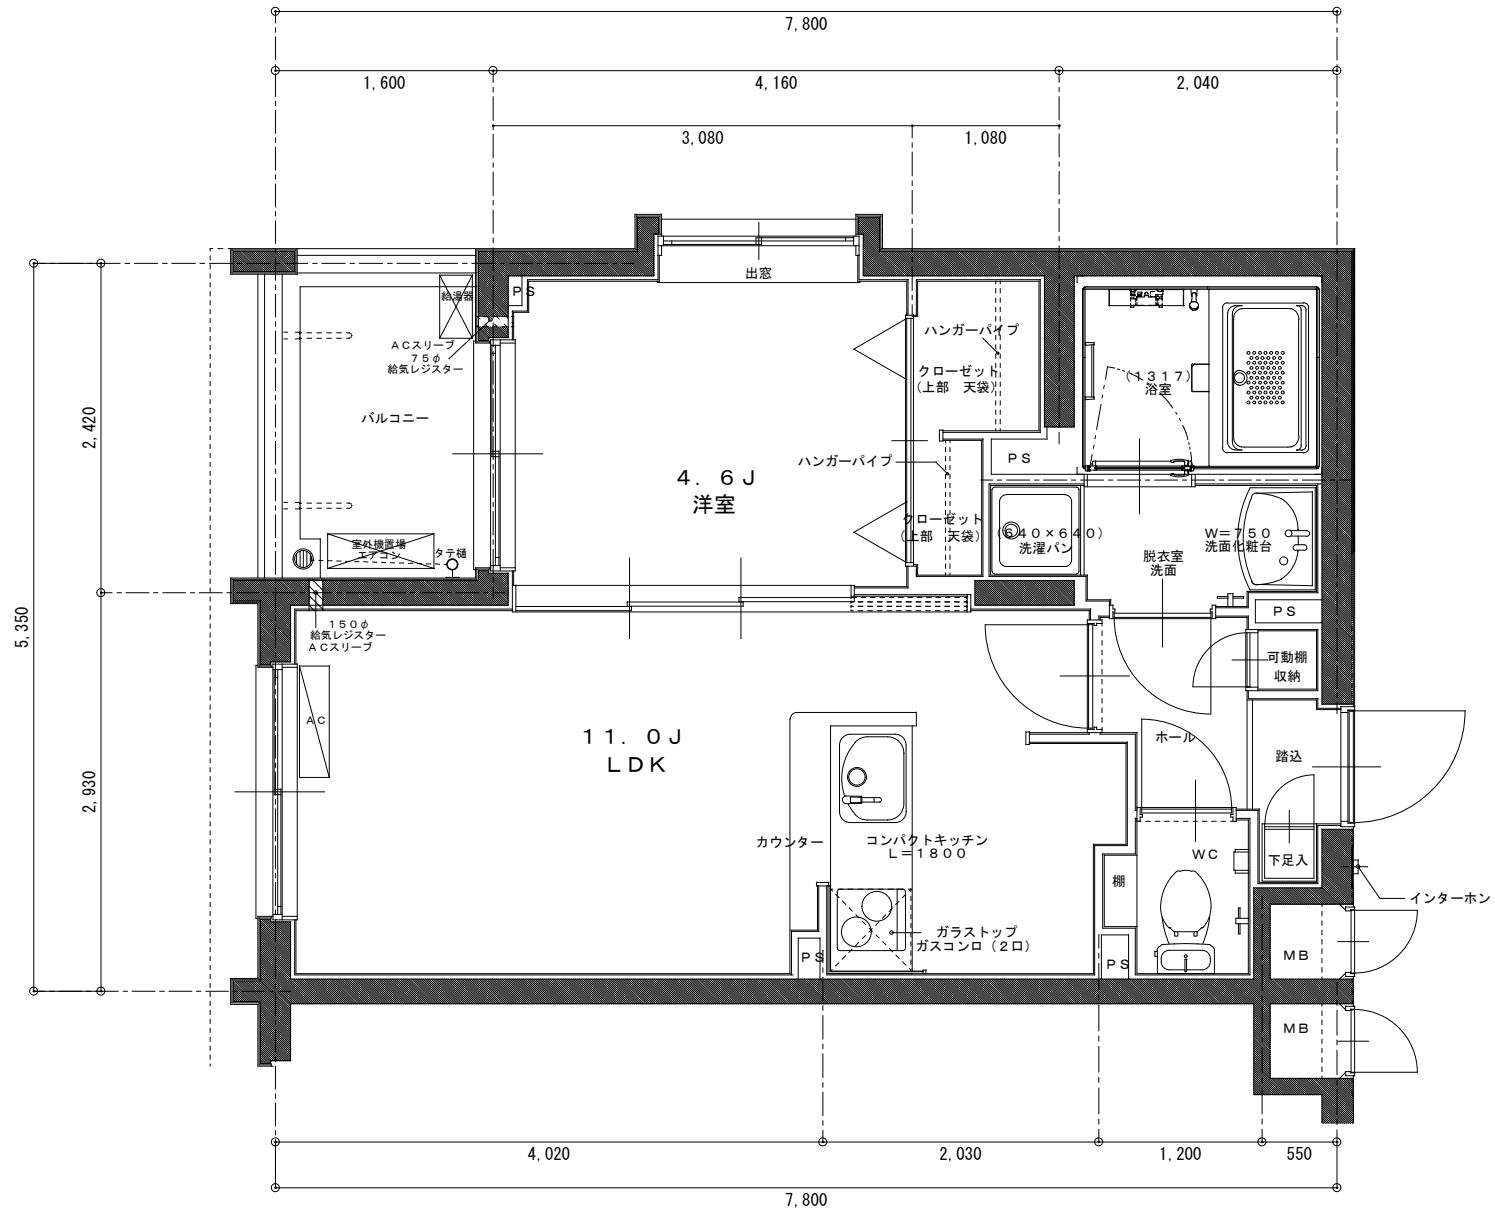

A タイプ 1号室

専有面積 37.86㎡

A タイプ 2号室

専有面積 37.86㎡

A タイプ 5号室
 専有面積 37.86㎡