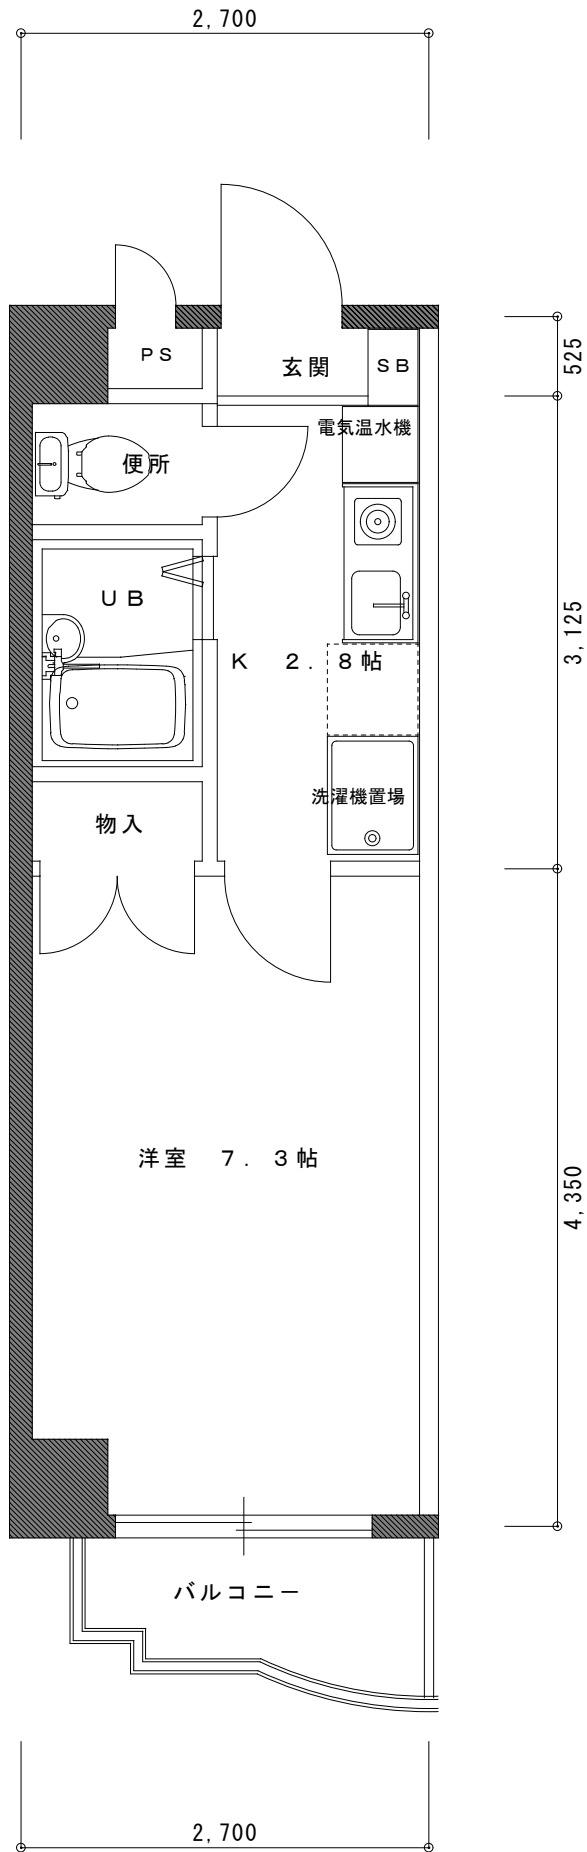

A TYPE 平面図

専有床面積 20.94㎡

* 6・7号室バルコニーは手摺りのカタチに違いあり
 * 1・7号室は妻面サッシあり

A' TYPE 平面図

専有床面積 20.94㎡

- * 6・7号室バルコニーは手摺りのカタチに違いあり
- * 1・7号室は妻面サッシあり