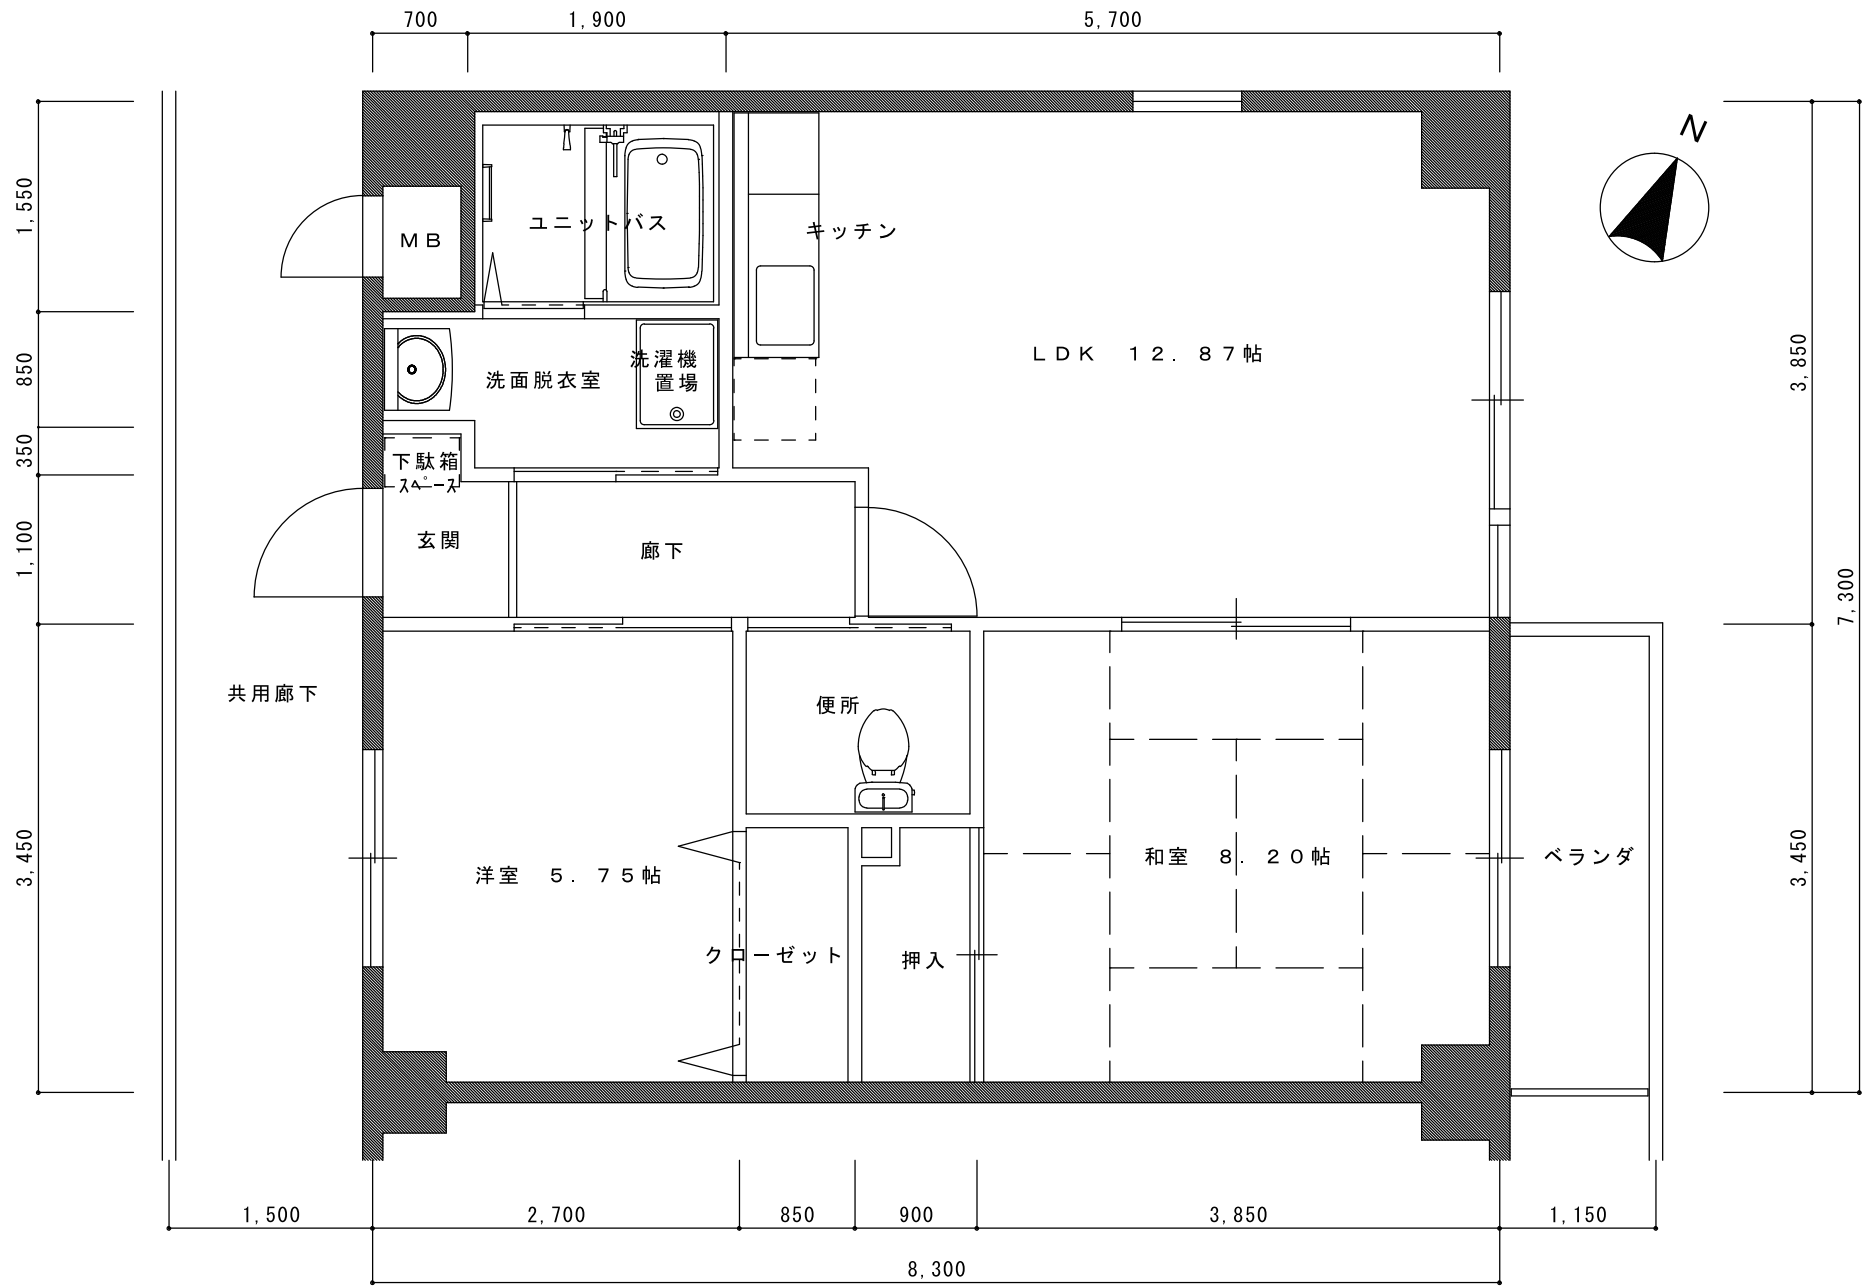

A TYPE 平面図

専有床面積 55.21㎡

レヴェンテ 翠 香

A' TYPE 平面図

専有床面積 55.21㎡

レヴェンテ 翠 香

B TYPE 平面図

専有床面積 59.54㎡

レヴェンテ 翠香

B' TYPE 平面図

専有床面積 59.54㎡

レヴェンテ 翠 香