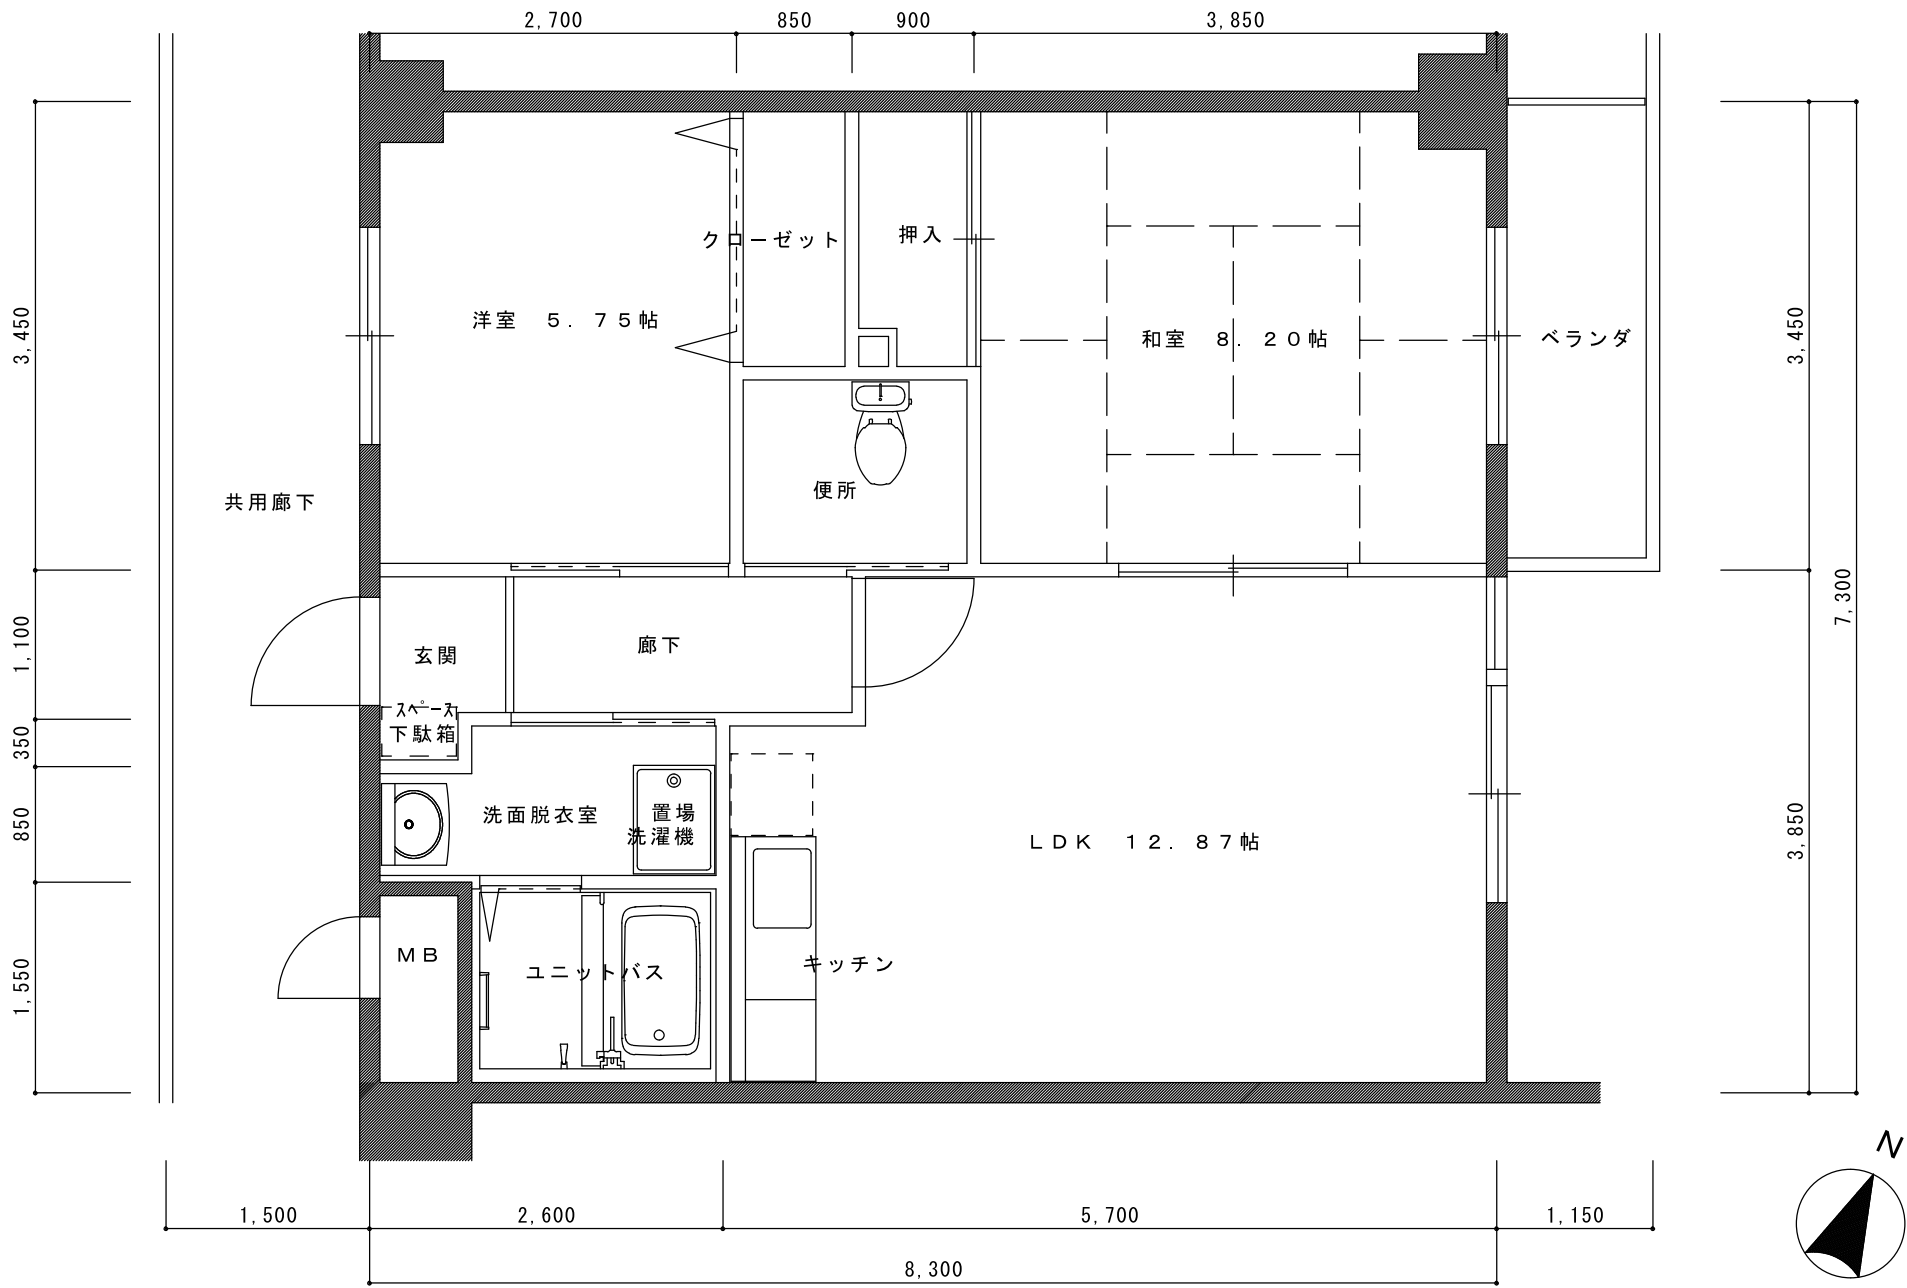

A TYPE 平面図

専有床面積 55.21㎡

レヴェンテ 翠 香

A' TYPE 平面図

専有床面積 55.21㎡

レヴェンテ 翠 香

B TYPE 平面図

専有床面積 59.54㎡

レヴェンテ 翠香

B' TYPE 平面図

専有床面積 59.54㎡

レヴェンテ 翠 香