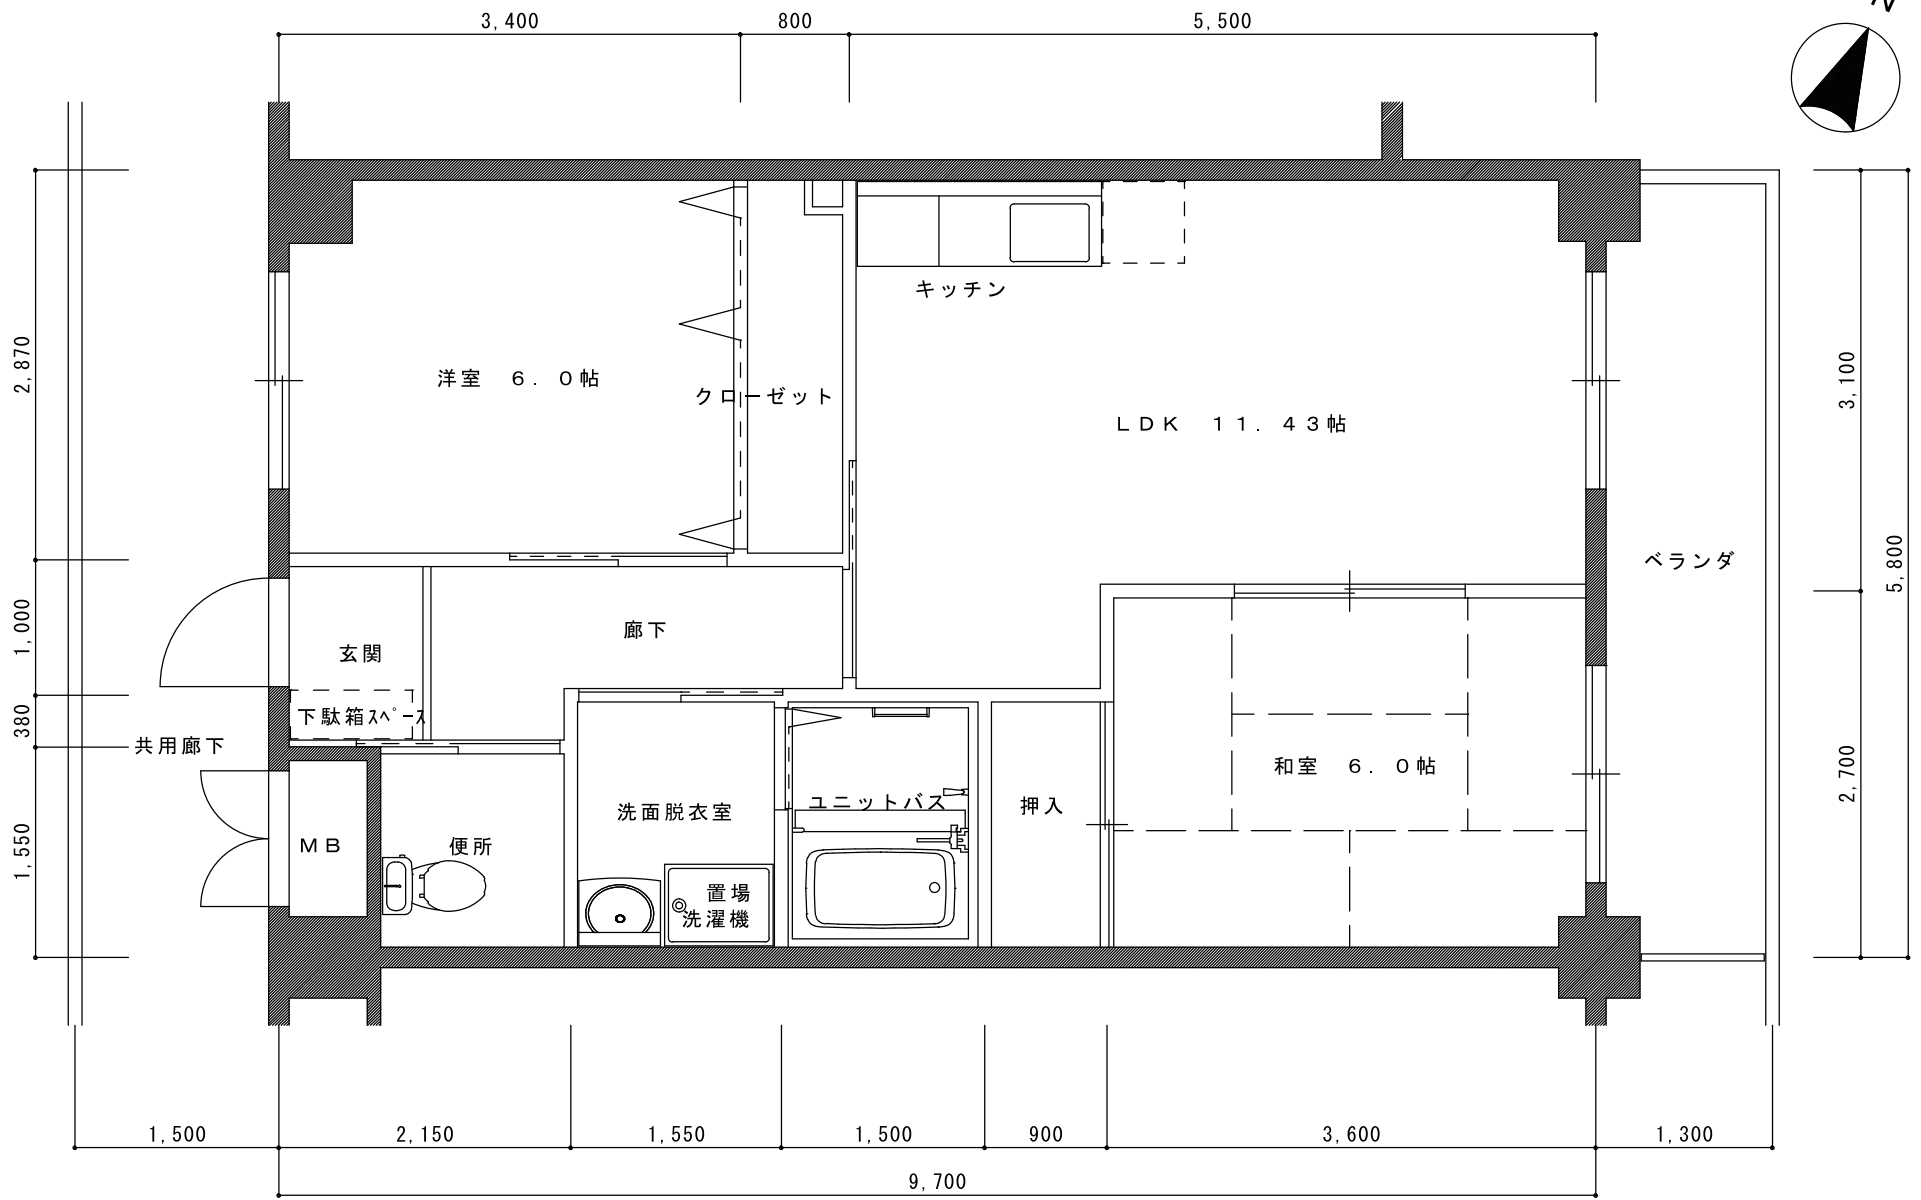

A TYPE 平面図

専有床面積 55.21㎡

レヴェンテ 翠 香

A' TYPE 平面図

専有床面積 55.21㎡

レヴェンテ 翠 香

B TYPE 平面図

専有床面積 59.54㎡

レヴェンテ 翠香

B' TYPE 平面図

専有床面積 59.54㎡

レヴェンテ 翠 香