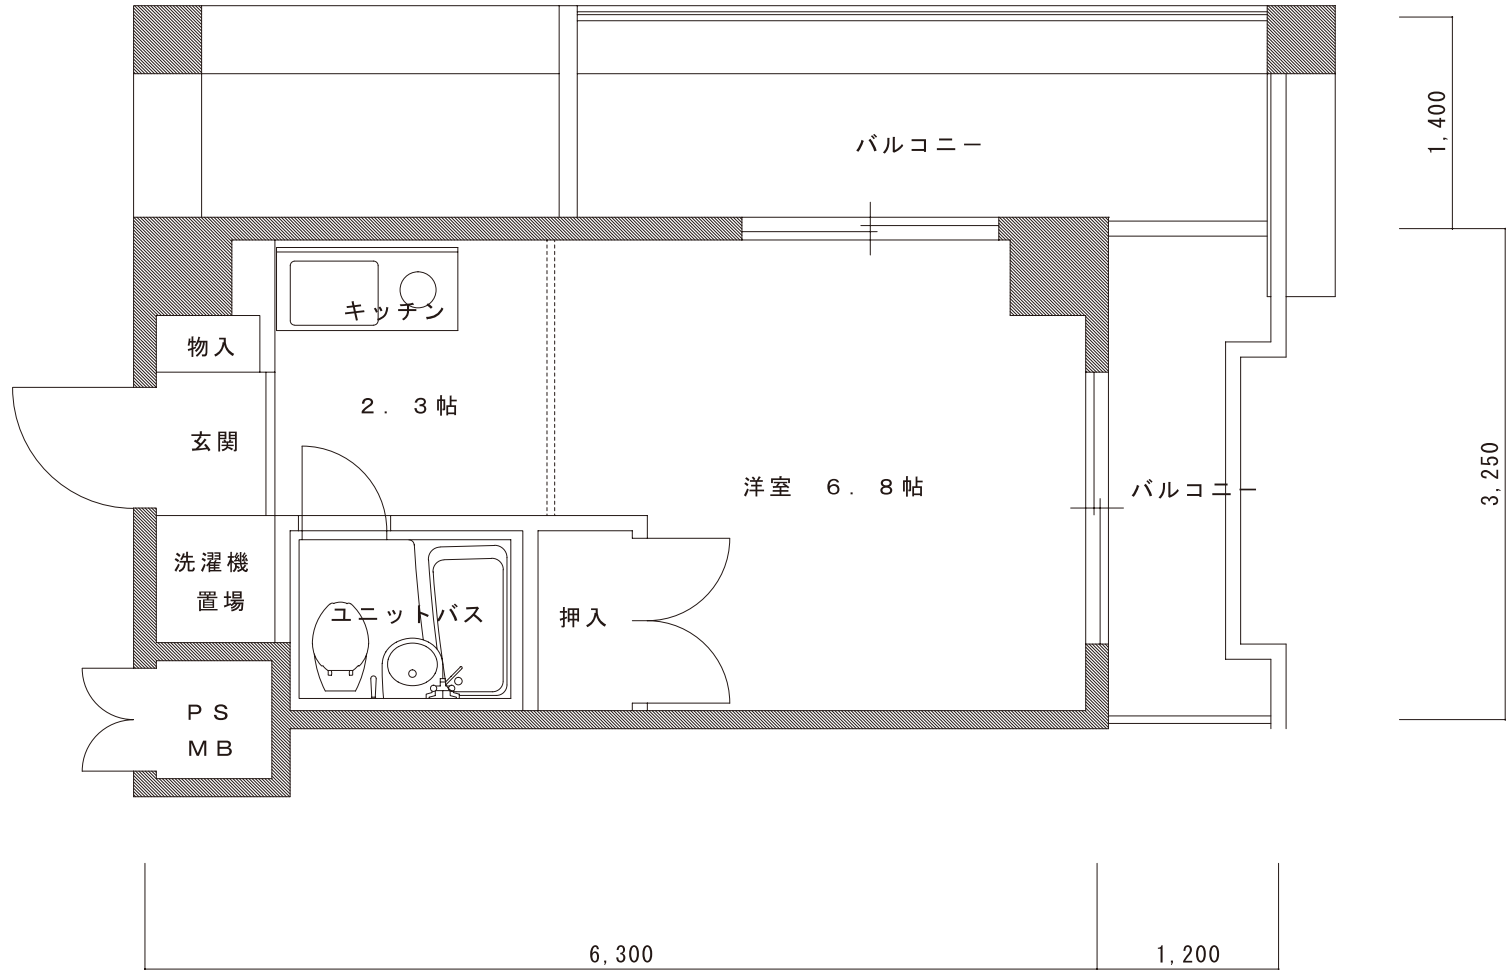

A TYPE 平面図

専有床面積 20.07㎡

A' TYPE 平面図

専有床面積 20.07㎡

B TYPE 平面図

専有床面積 20.62㎡