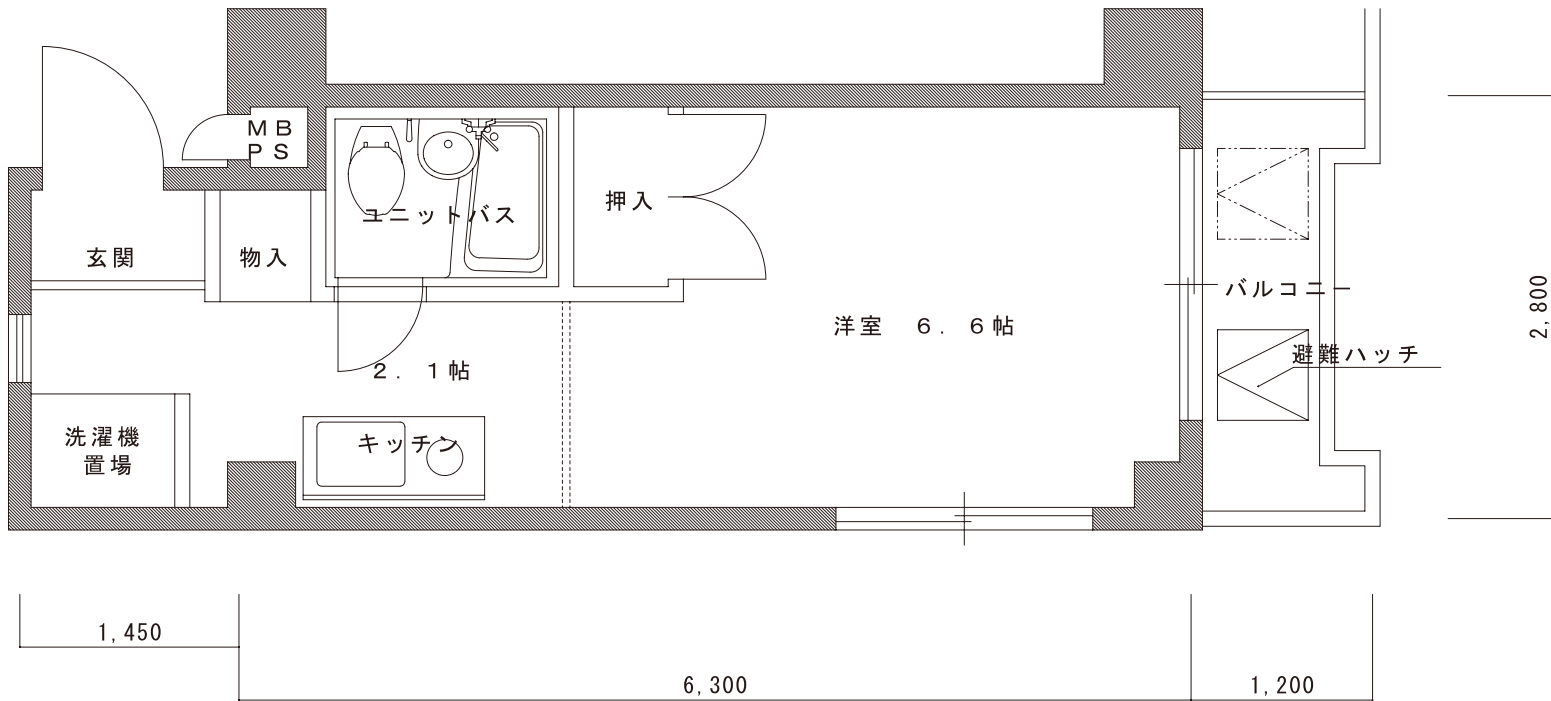

A TYPE 平面図

専有床面積 20.07㎡

A' TYPE 平面図

専有床面積 20.07㎡

B TYPE 平面図

専有床面積 20.62㎡