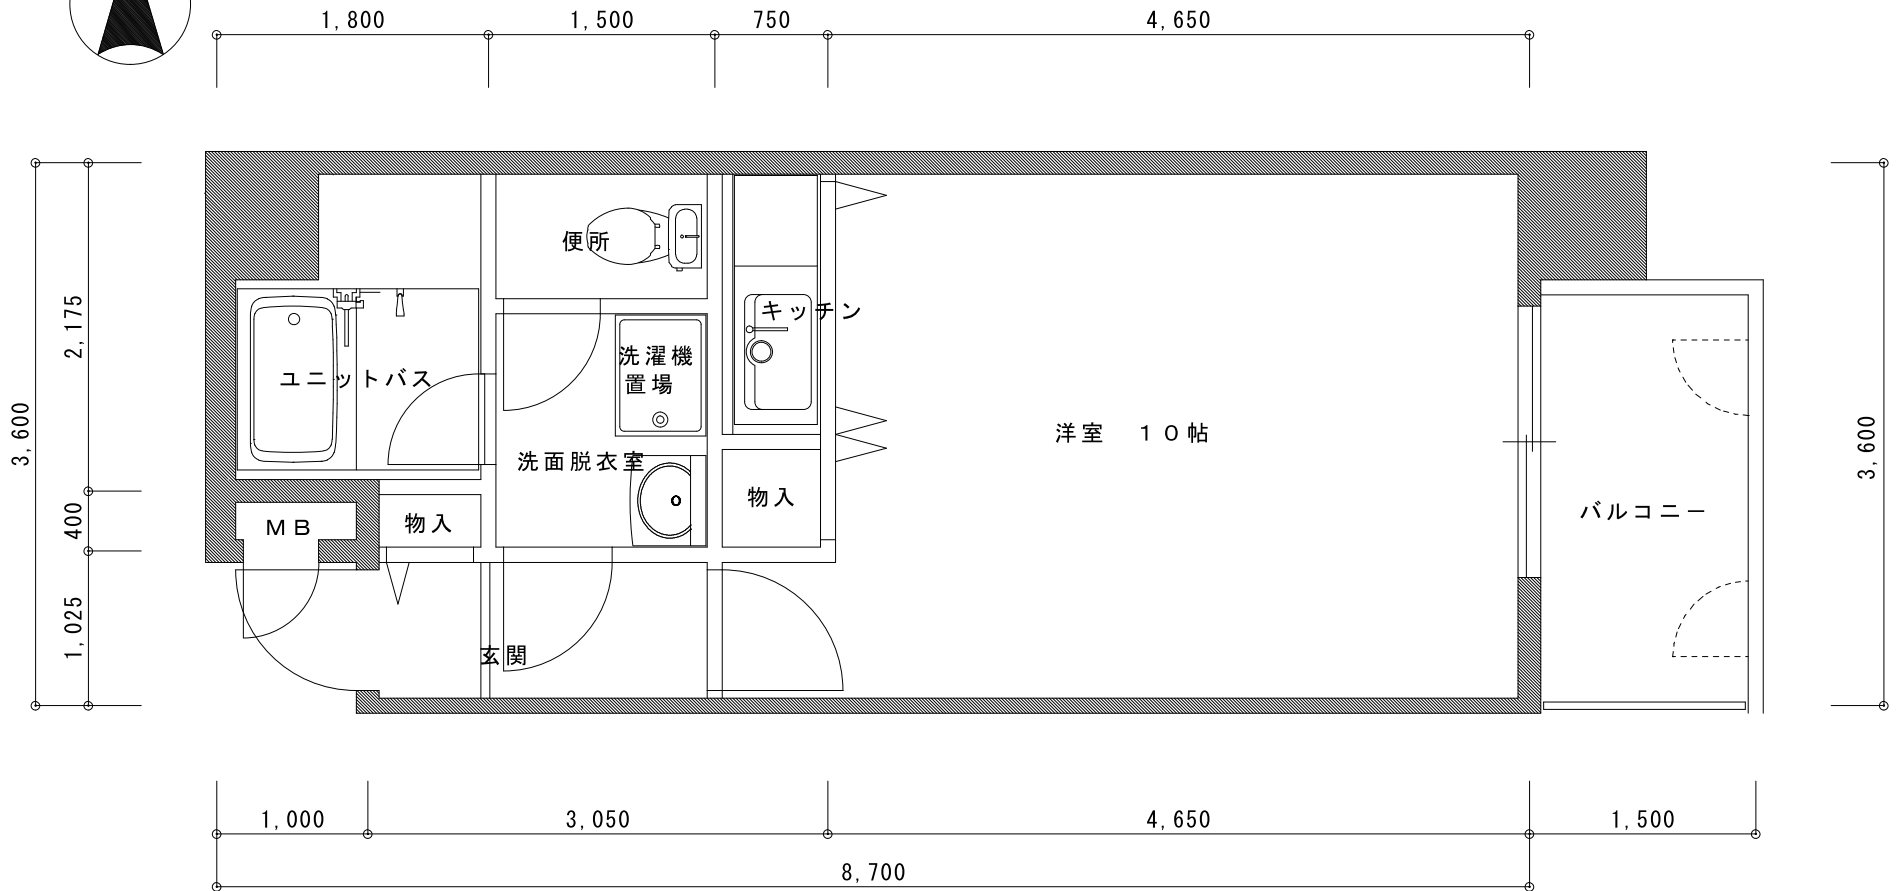

A TYPE 平面図

専有床面積 29.90㎡

A' TYPE 平面図

専有床面積 29.90㎡