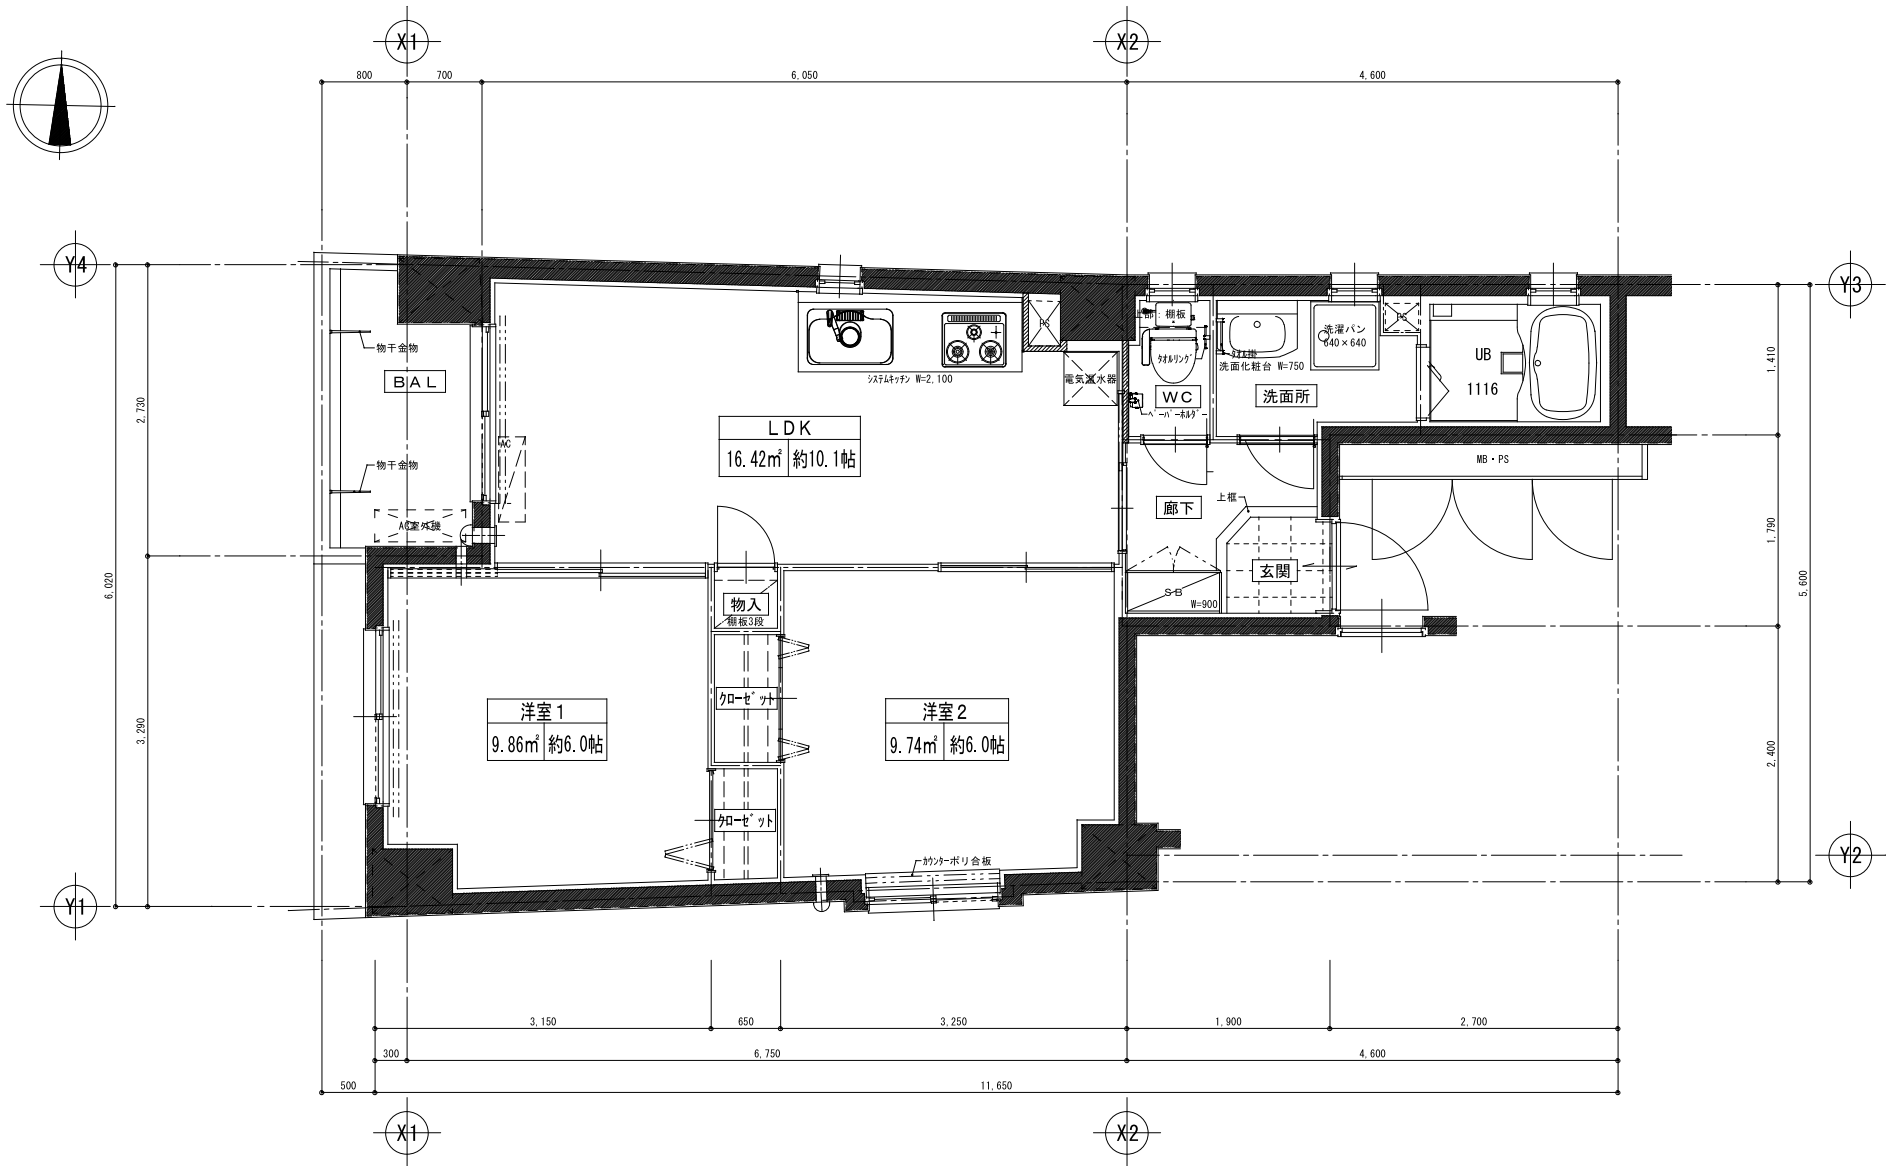

Bタイプ
32.38 m ²
9.79 坪

Bタイプ 平面詳細図
 燦祿館 (サンロクカン)

Cタイプ
32.50 m ²
9.83 坪

Cタイプ 平面詳細図
燦祿館 (サンロクカン)

Dタイプ
30.78 m ²
9.31 坪

Dタイプ 平面詳細図
 燦祿館 (サンロクカン)

Eタイプ
30.89㎡
9.34坪

Eタイプ 平面詳細図
 燦祿館 (サンロクカン)

Fタイプ
48.18㎡
14.57坪

Fタイプ 平面詳細図
 燦祿館（サンロクカン）