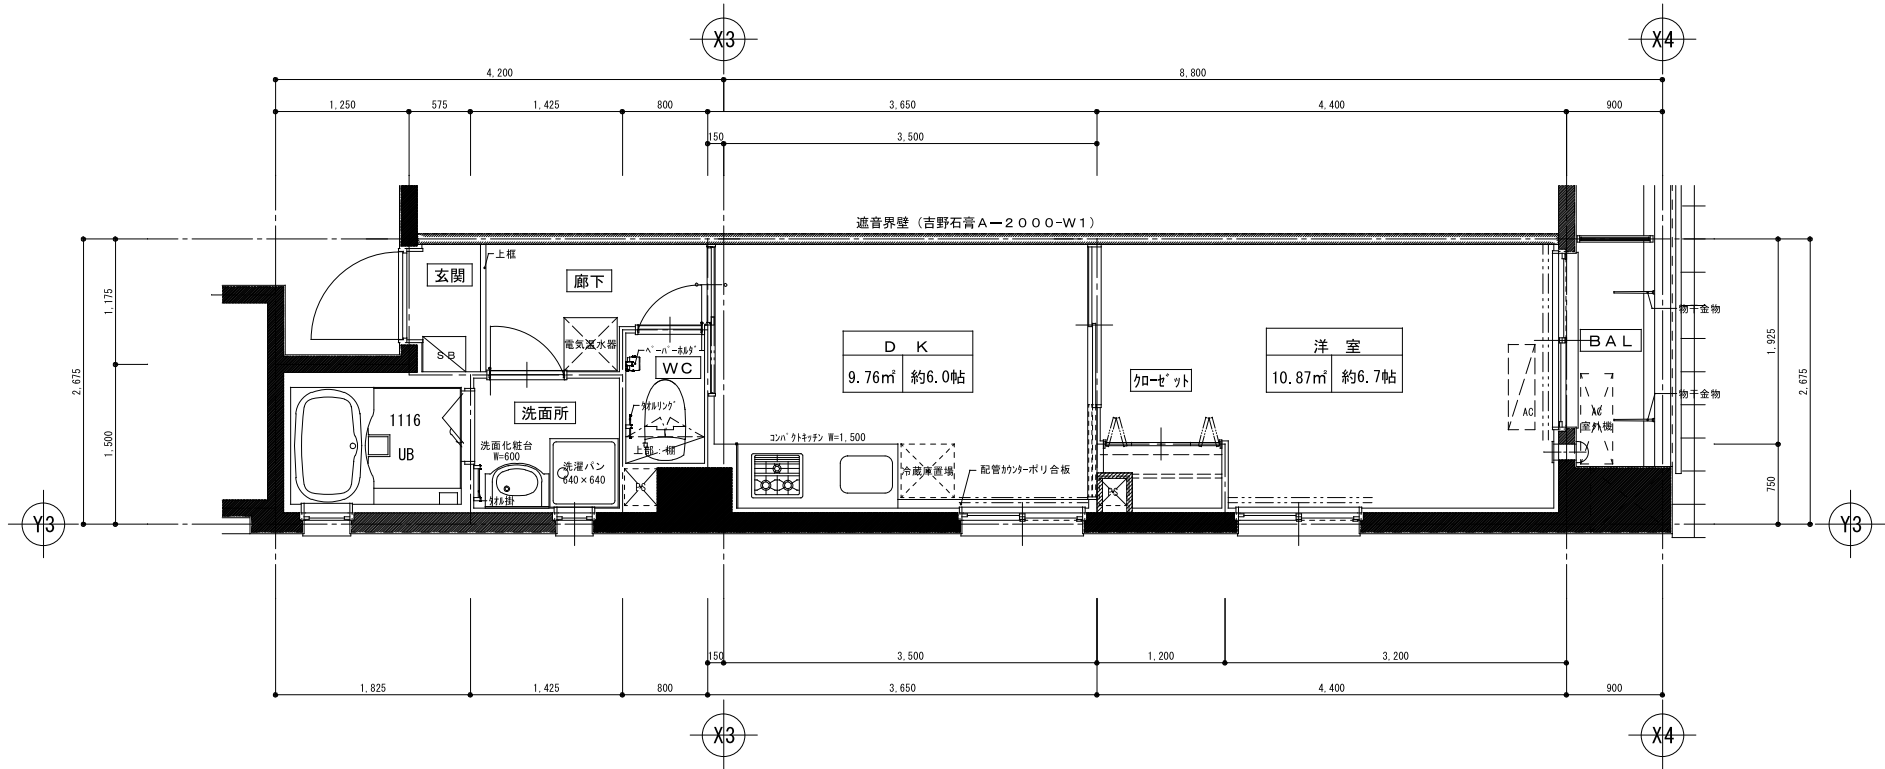

Bタイプ
32.38 m ²
9.79 坪

Bタイプ 平面詳細図
 燦祿館 (サンロクカン)

Cタイプ
32.50 m ²
9.83 坪

Cタイプ 平面詳細図
燦祿館 (サンロクカン)

Dタイプ
30.78 m ²
9.31 坪

Dタイプ 平面詳細図
 燦祿館 (サンロクカン)

Eタイプ
30.89㎡
9.34坪

Eタイプ 平面詳細図
 燦祿館 (サンロクカン)

Fタイプ
48.18㎡
14.57坪

Fタイプ 平面詳細図
 燦祿館（サンロクカン）