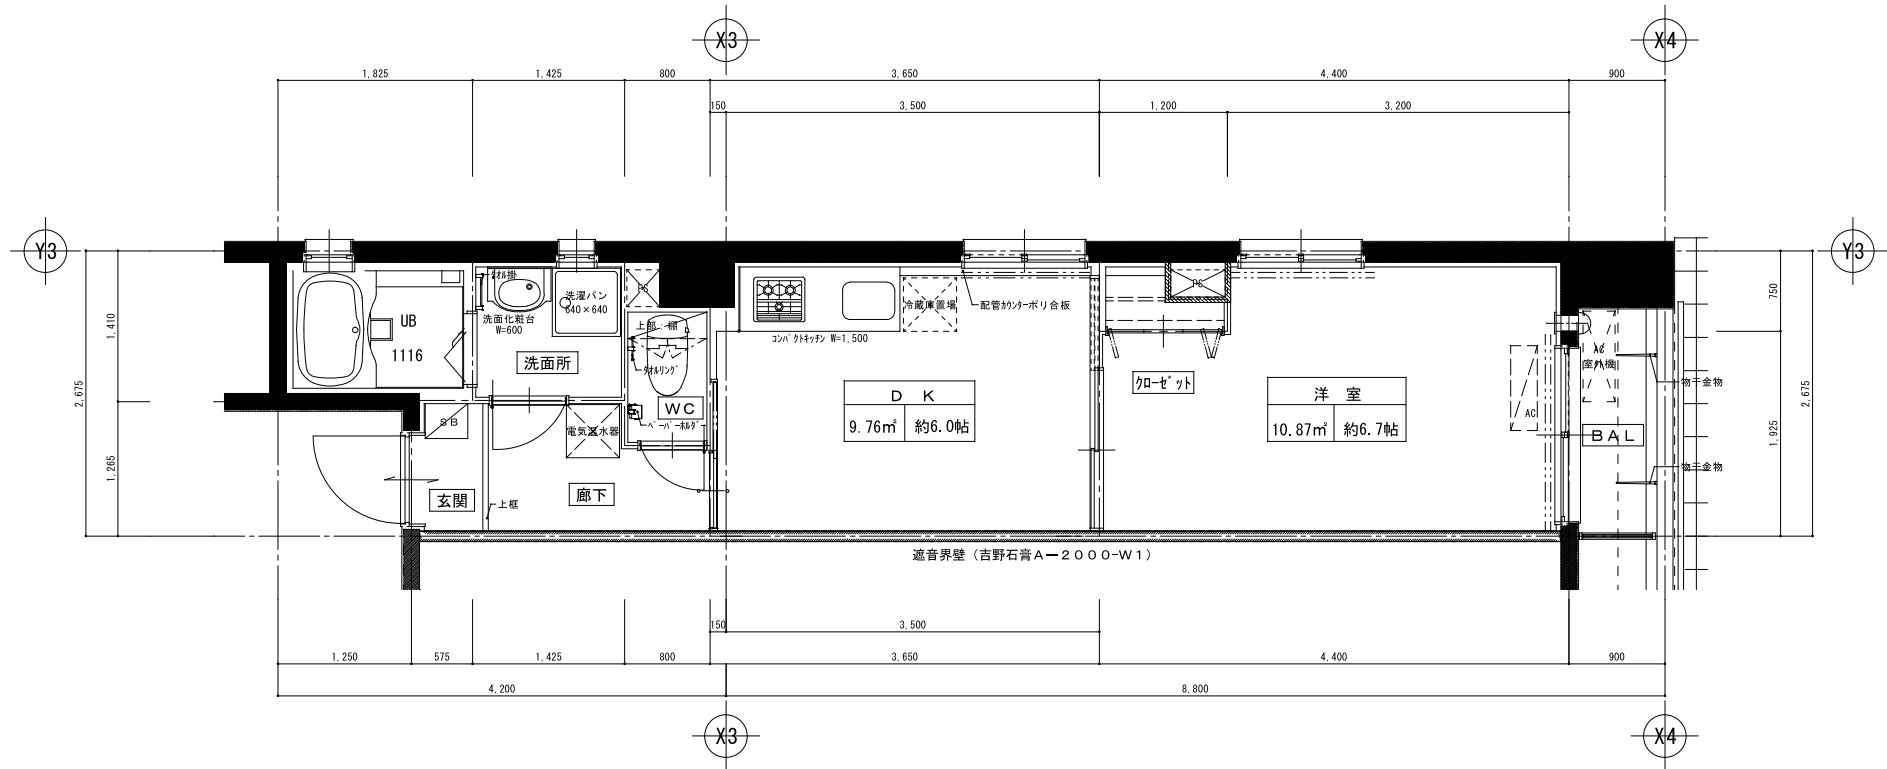

Bタイプ
32.38 m ²
9.79 坪

Bタイプ 平面詳細図
 燦祿館 (サンロクカン)

Cタイプ
32.50 m ²
9.83 坪

Cタイプ 平面詳細図
燦祿館 (サンロクカン)

Dタイプ
30.78 m ²
9.31 坪

Dタイプ 平面詳細図
 燦祿館 (サンロクカン)

Eタイプ
30.89㎡
9.34坪

Eタイプ 平面詳細図
 燦祿館 (サンロクカン)

Fタイプ
48.18㎡
14.57坪

Fタイプ 平面詳細図
 燦祿館（サンロクカン）