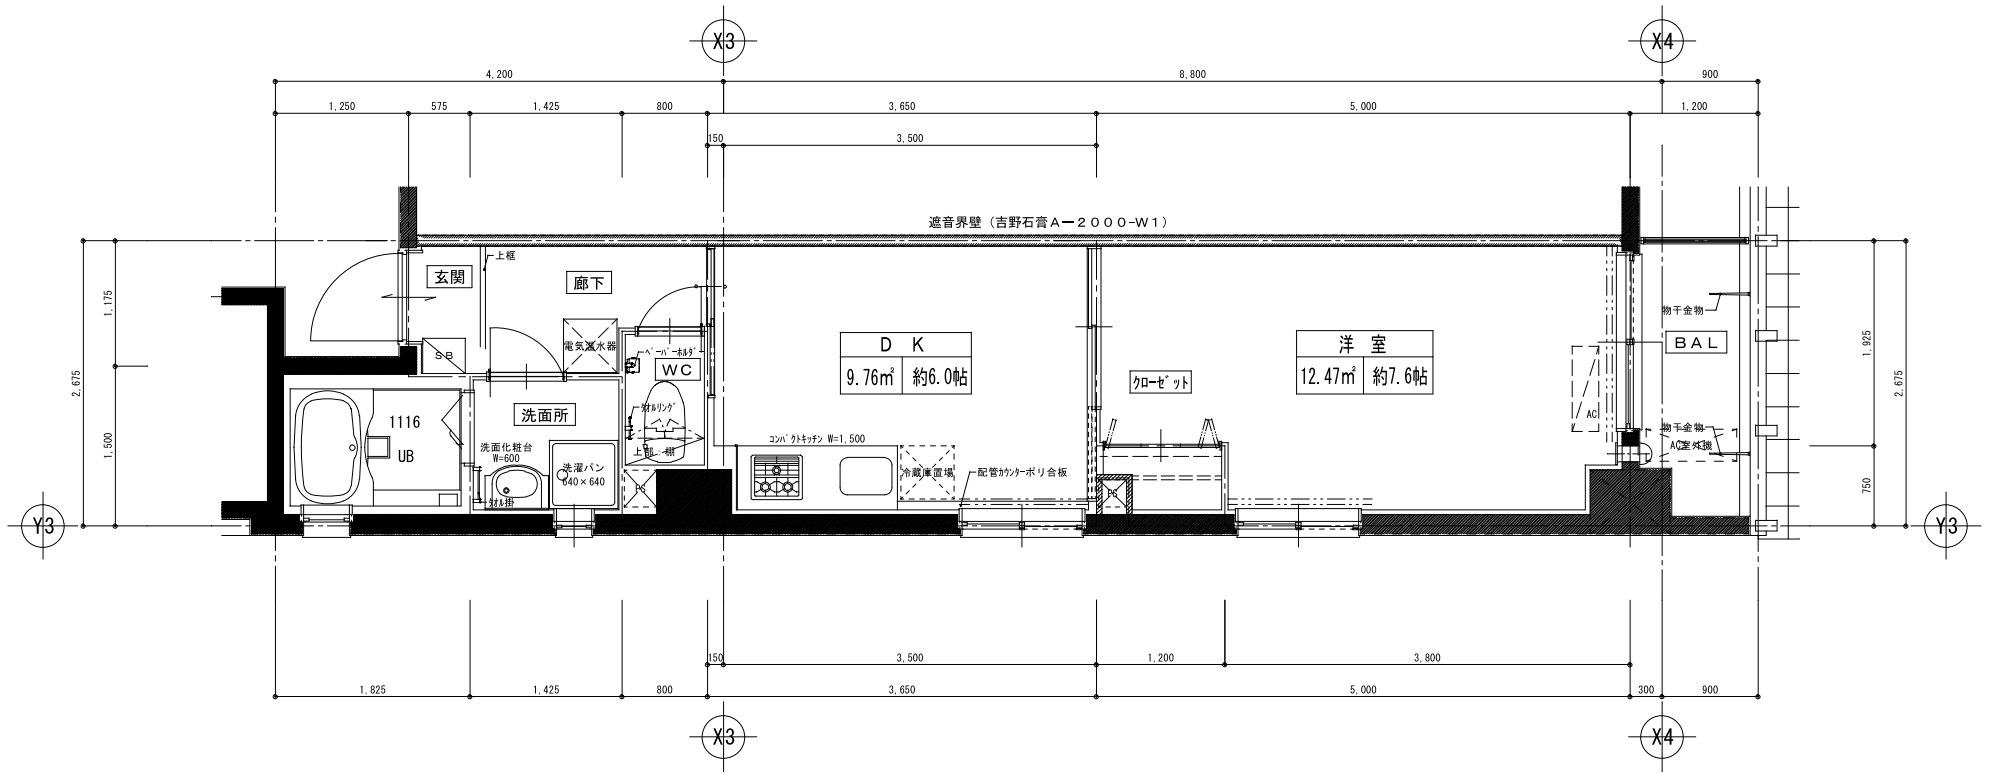

Bタイプ
32.38 m ²
9.79 坪

Bタイプ 平面詳細図
 燦祿館 (サンロクカン)

Cタイプ
32.50 m ²
9.83 坪

Cタイプ 平面詳細図
燦祿館 (サンロクカン)

Dタイプ
30.78 m ²
9.31 坪

Dタイプ 平面詳細図
 燦祿館 (サンロクカン)

Eタイプ
30.89㎡
9.34坪

Eタイプ 平面詳細図
 燦祿館 (サンロクカン)

Fタイプ
48.18㎡
14.57坪

Fタイプ 平面詳細図
 燦祿館（サンロクカン）