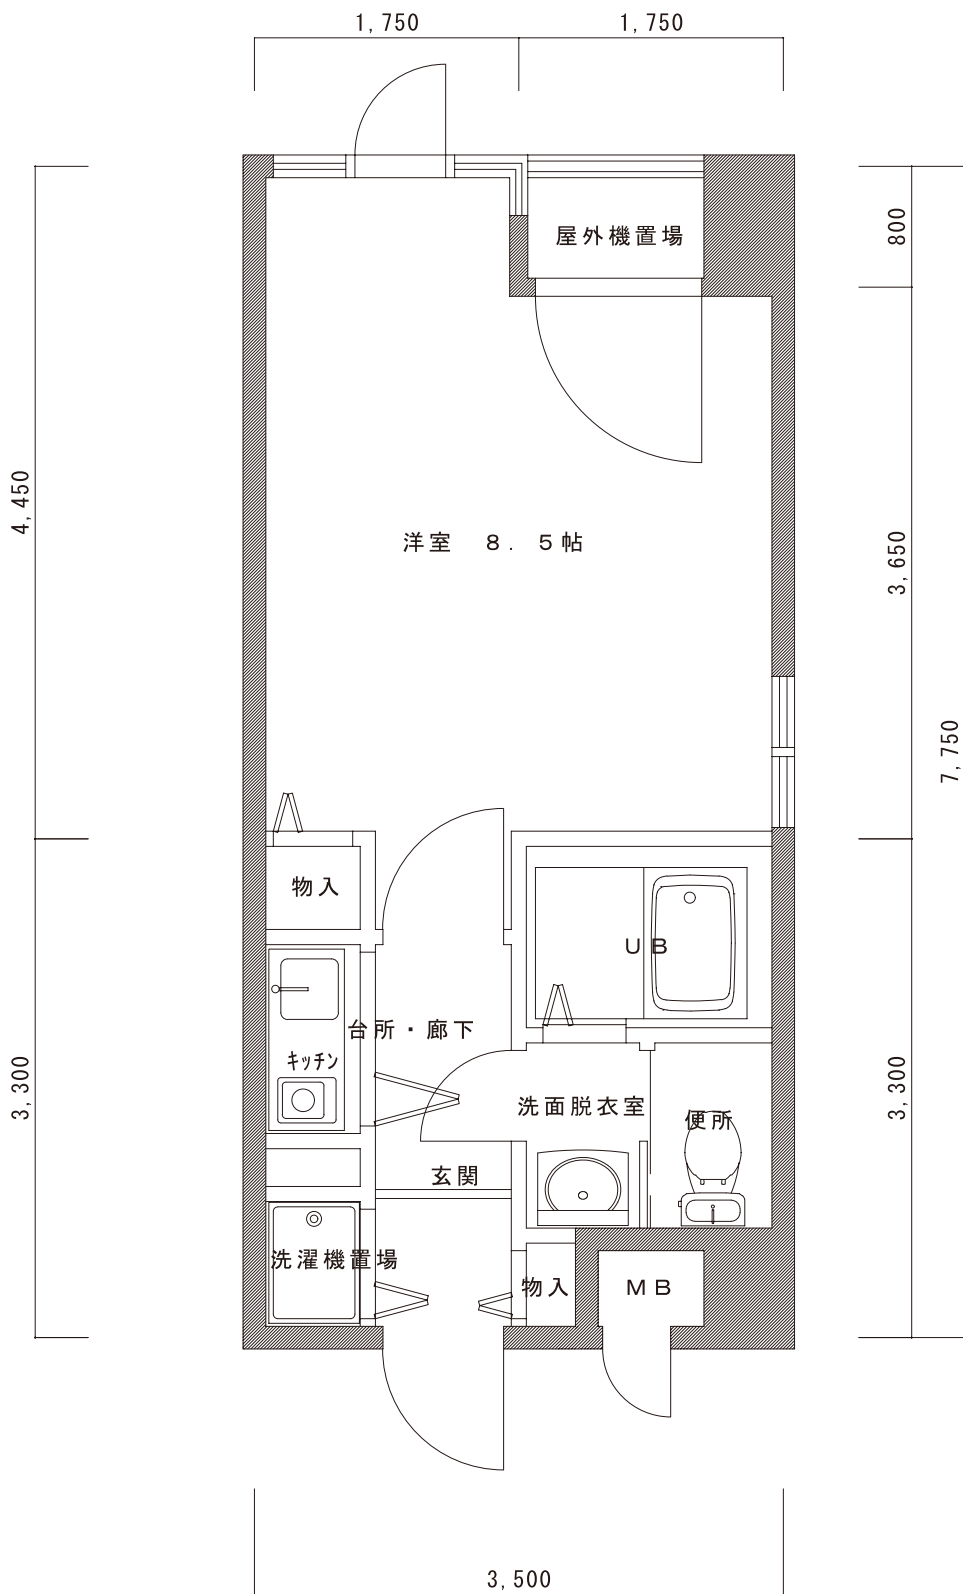

A TYPE 平面図

専有床面積 25.68㎡

北山グランドビル

B TYPE 平面図

専有床面積 25.01㎡

北山グランドビル

CTYPE 平面図

専有床面積 24.88㎡