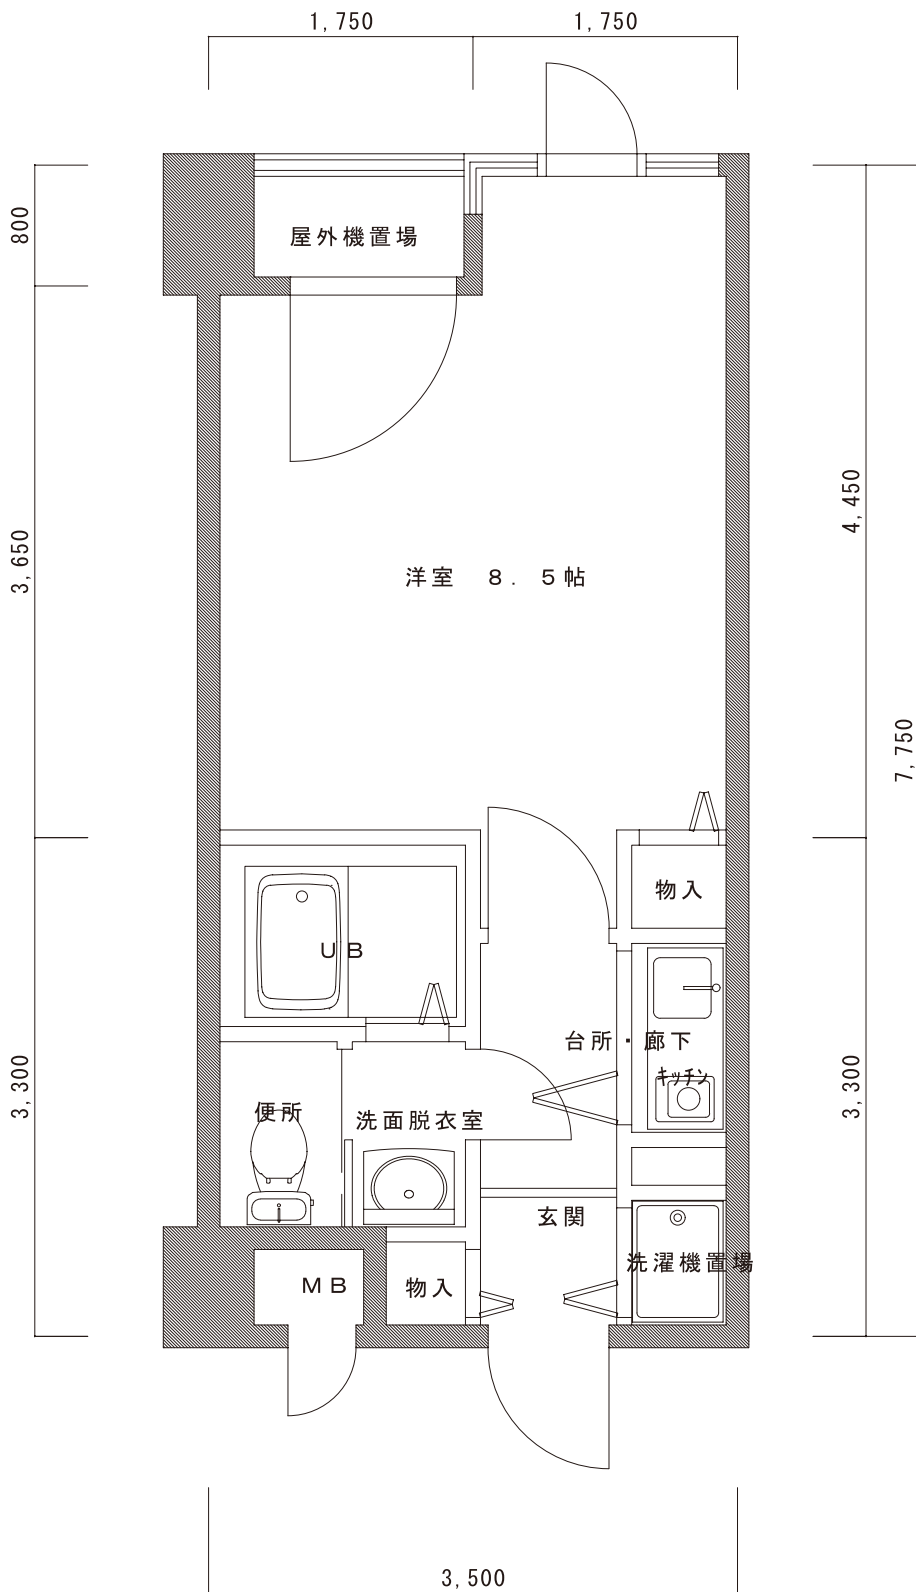

A TYPE 平面図

専有床面積 25.68㎡

北山グランドビル

B TYPE 平面図

専有床面積 25.01㎡

北山グランドビル

CTYPE 平面図

専有床面積 24.88㎡