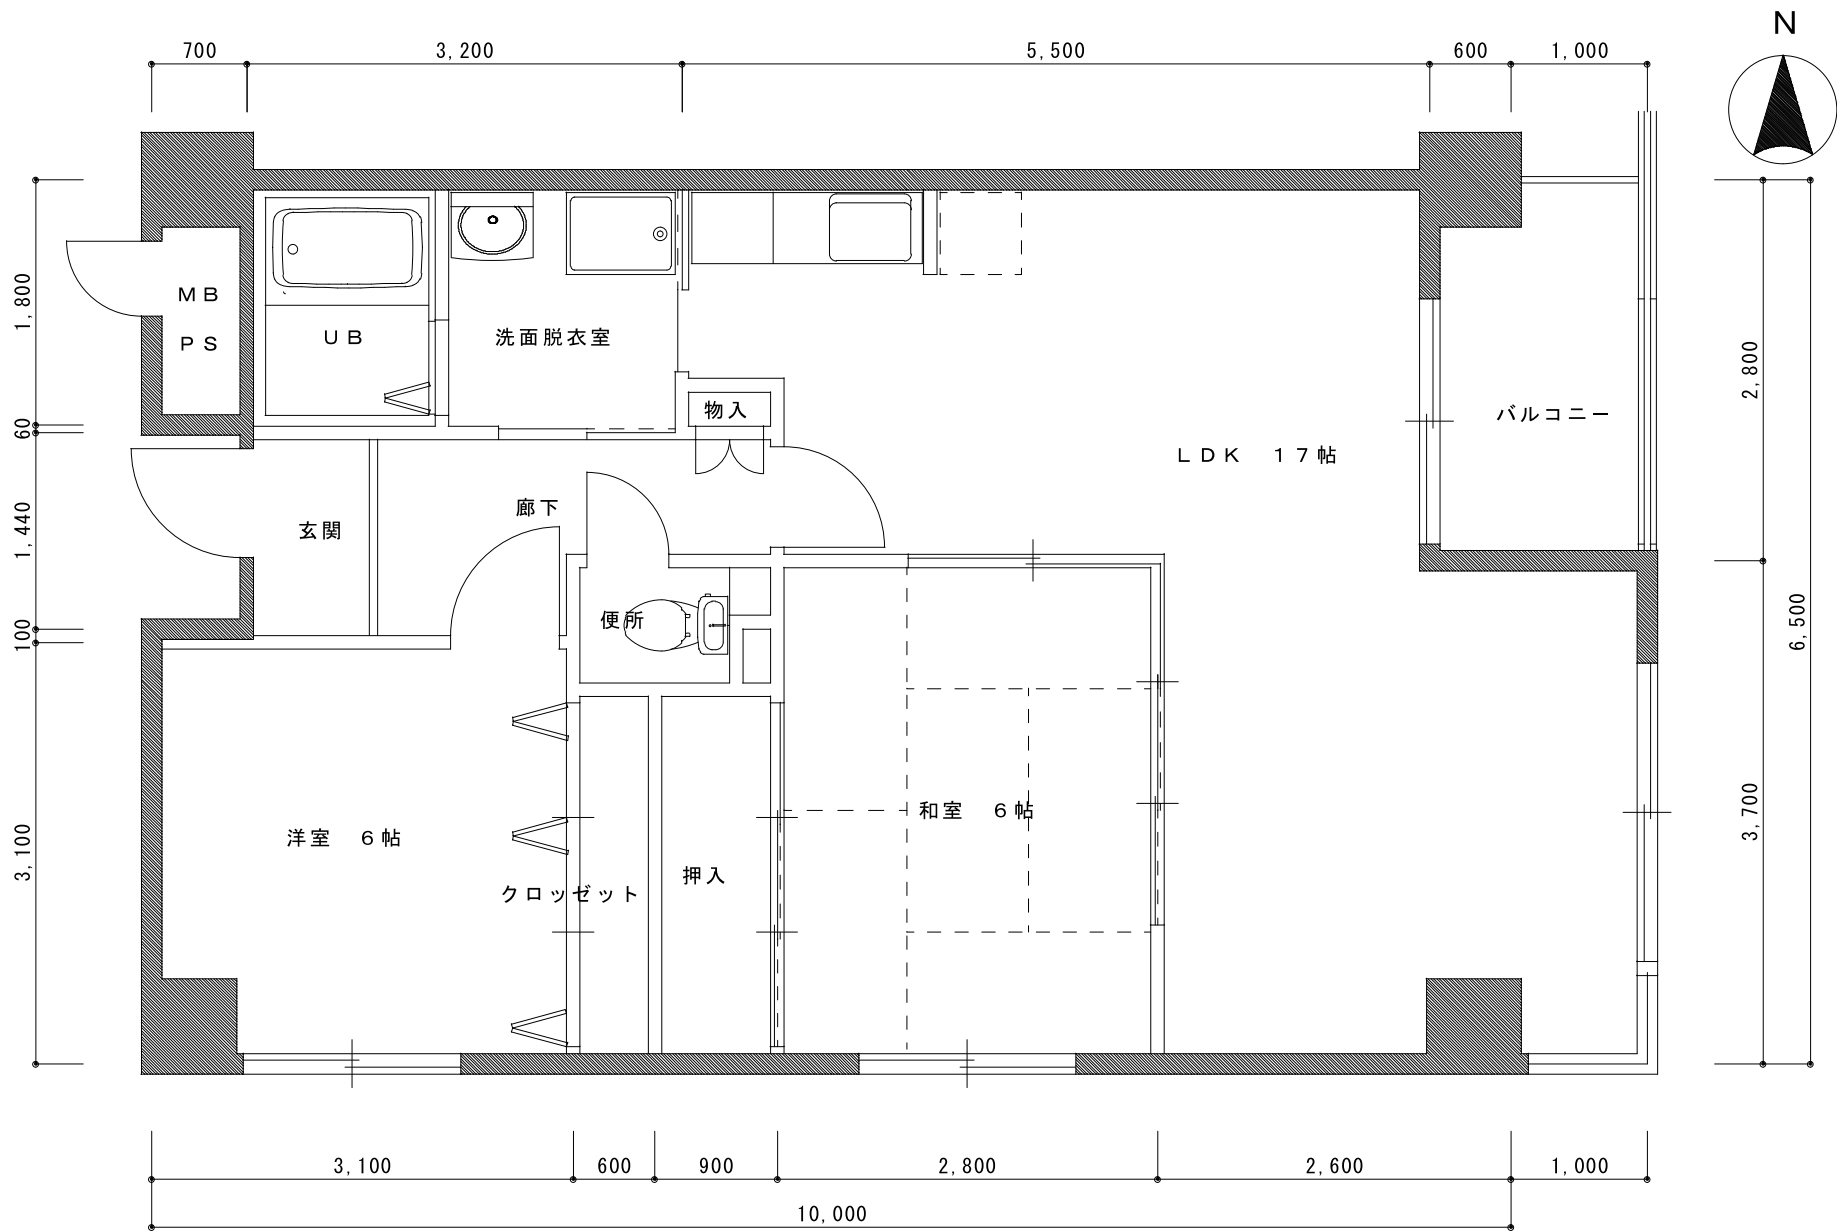

A TYPE 平面図

エスプランサー弥生

専有床面積 61.01㎡

B TYPE 平面図

エスプランサー弥生

専有床面積 63.37㎡

C T Y P E 平面図

エスペランサー 弥生

専有床面積 64.71㎡

DTYPE 平面図

エスペランサー 弥生

専有床面積 63.51㎡