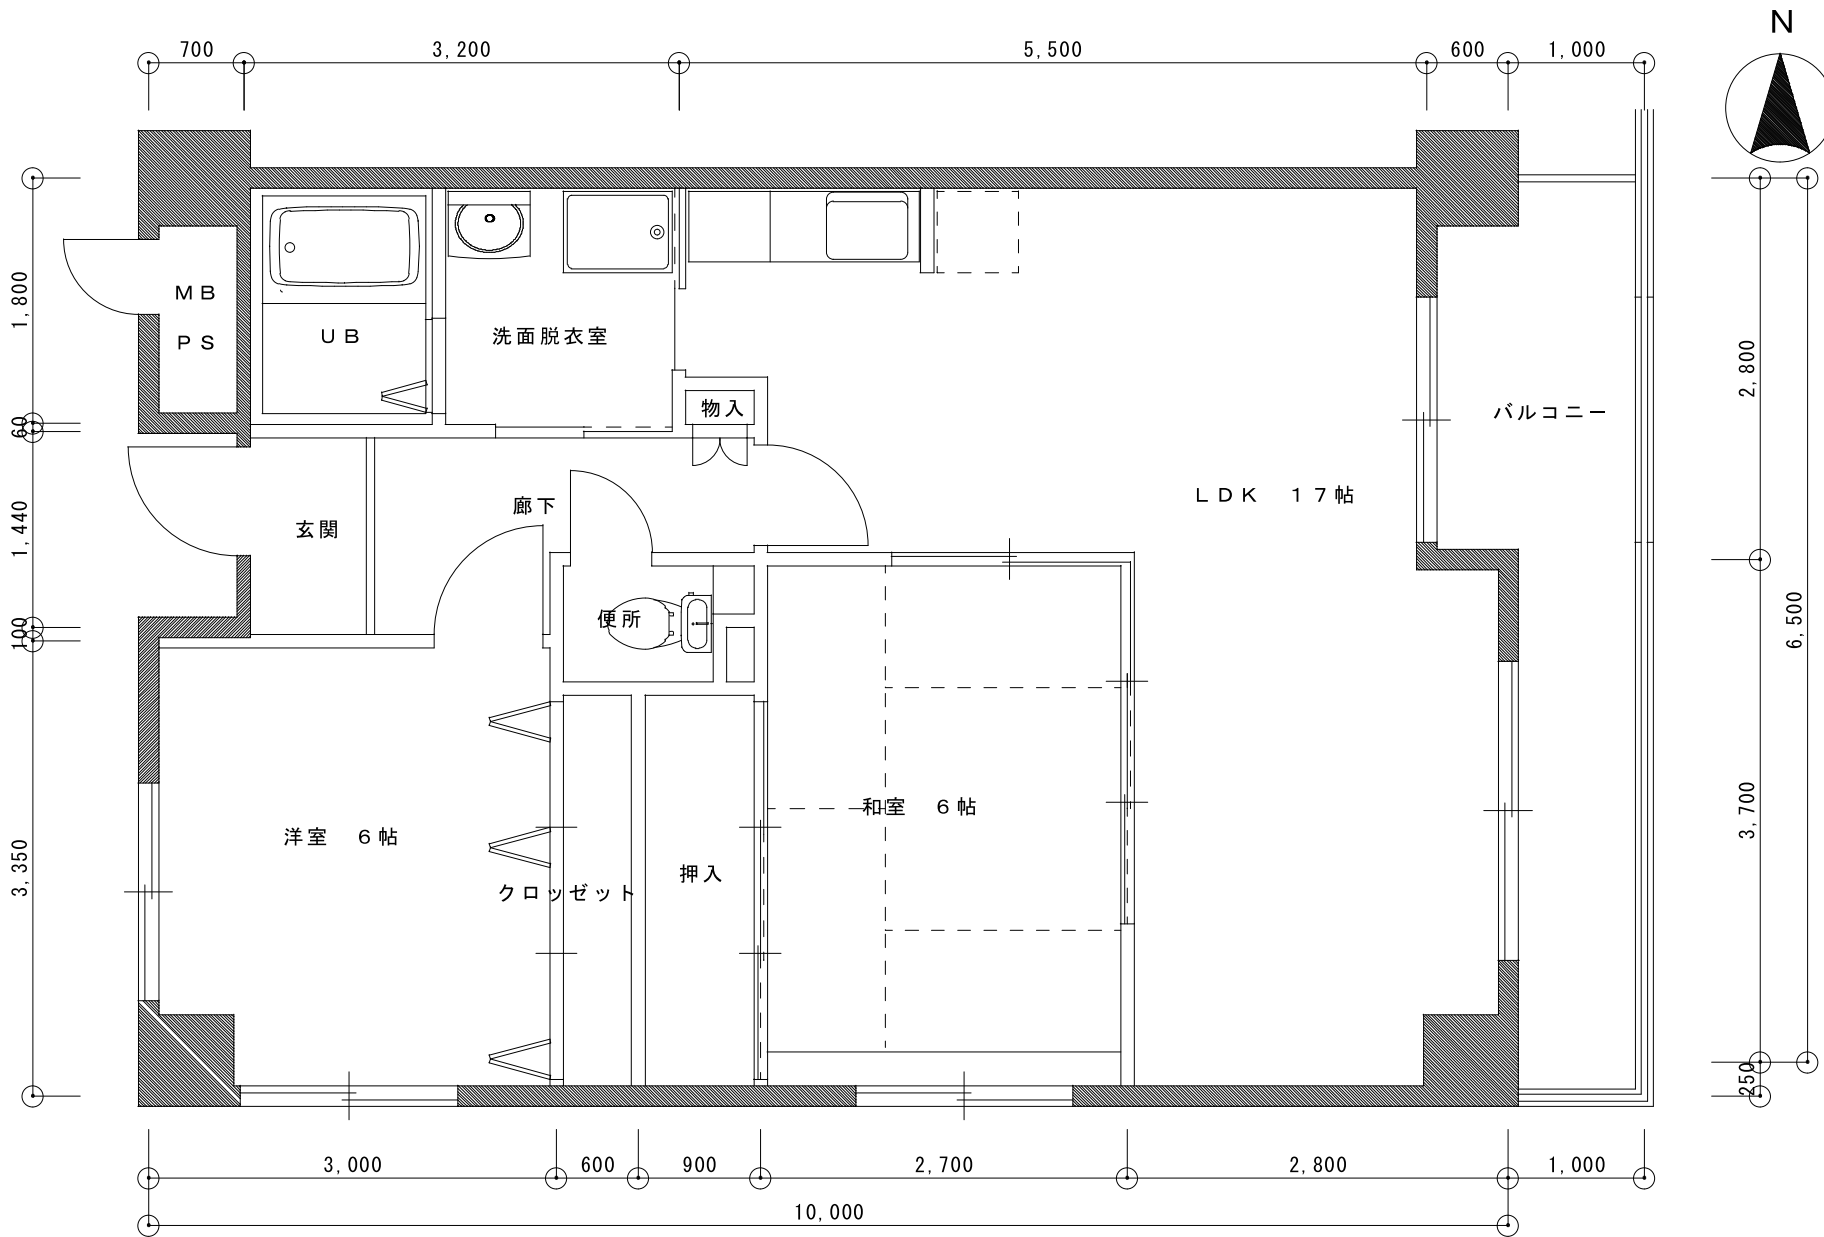

A TYPE 平面図

エスプランサー弥生

専有床面積 61.01㎡

B TYPE 平面図

エスプランサー弥生

専有床面積 63.37㎡

C T Y P E 平面図

エスペランサー 弥生

専有床面積 64.71㎡

DTYPE 平面図

エスペランサー 弥生

専有床面積 63.51㎡