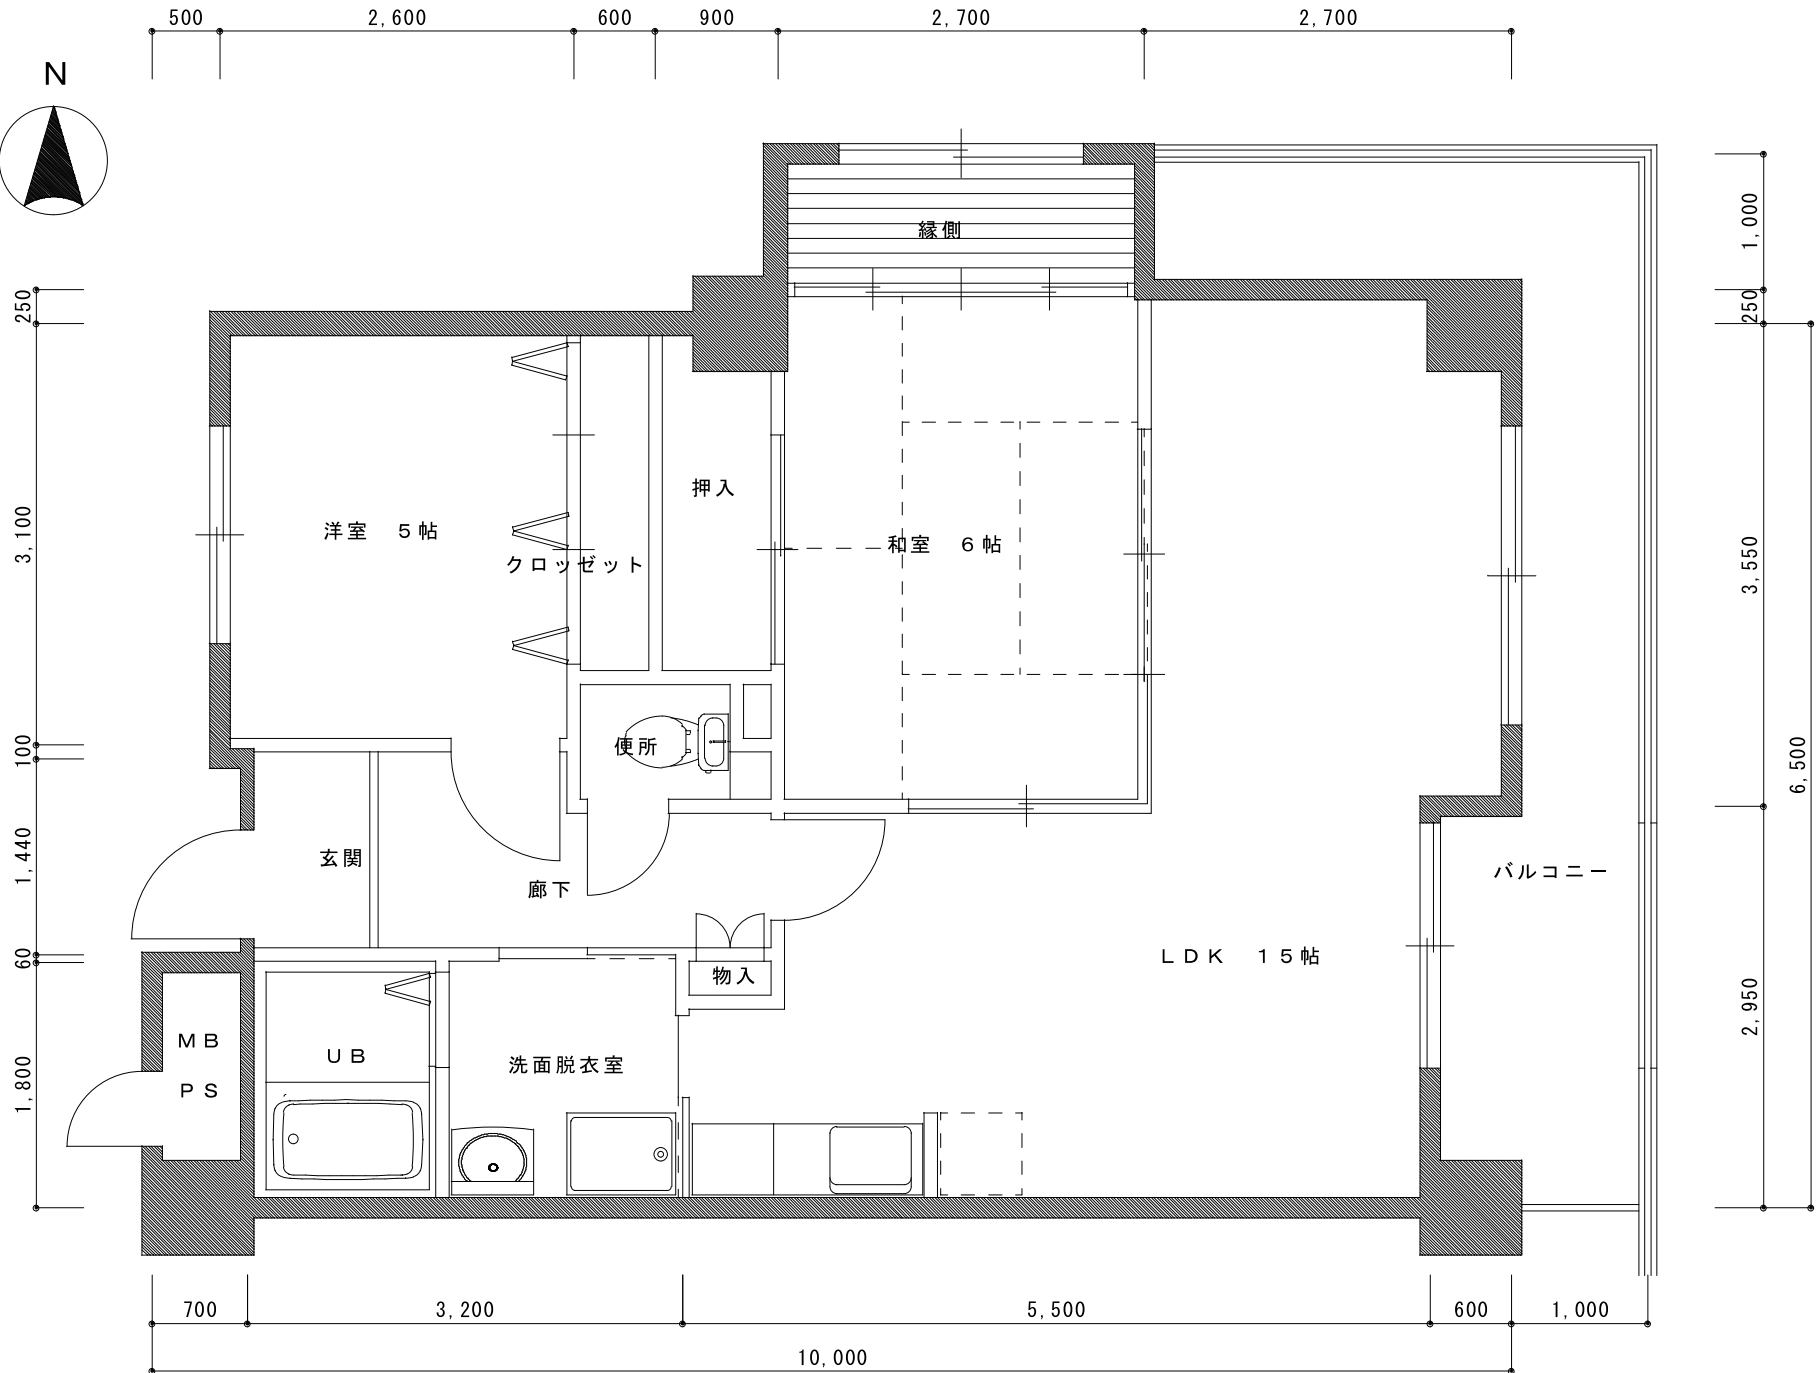

A TYPE 平面図

エスプランサー弥生

専有床面積 61.01㎡

B TYPE 平面図

エスプランサー弥生

専有床面積 63.37㎡

C T Y P E 平面図

エスペランサー 弥生

専有床面積 64.71㎡

DTYPE 平面図

エスペランサー 弥生

専有床面積 63.51㎡