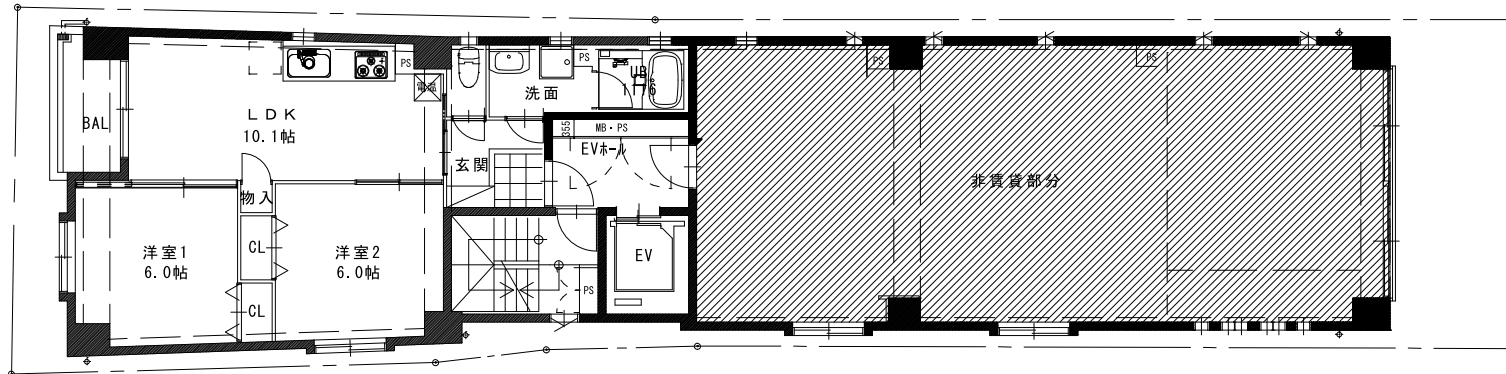

2階平面図

1階平面図

18.40r

燦祿館 (サンロクカン)

403号室

Fタイプ

4階平面図

303号室

Fタイプ

301号室
Dタイプ

302号室
Eタイプ

3階平面図

燦祿館 (サンロクカン)