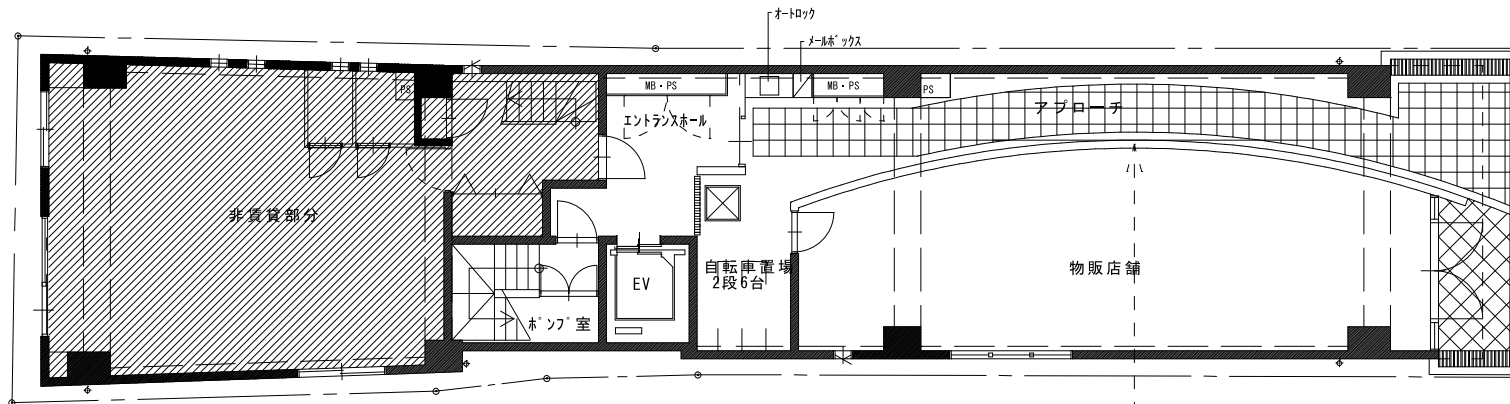

2階平面図

1階平面図

18.40r

燦祿館 (サンロクカン)

403号室

Fタイプ

4階平面図

303号室

Fタイプ

301号室
Dタイプ

302号室
Eタイプ

3階平面図

燦祿館 (サンロクカン)