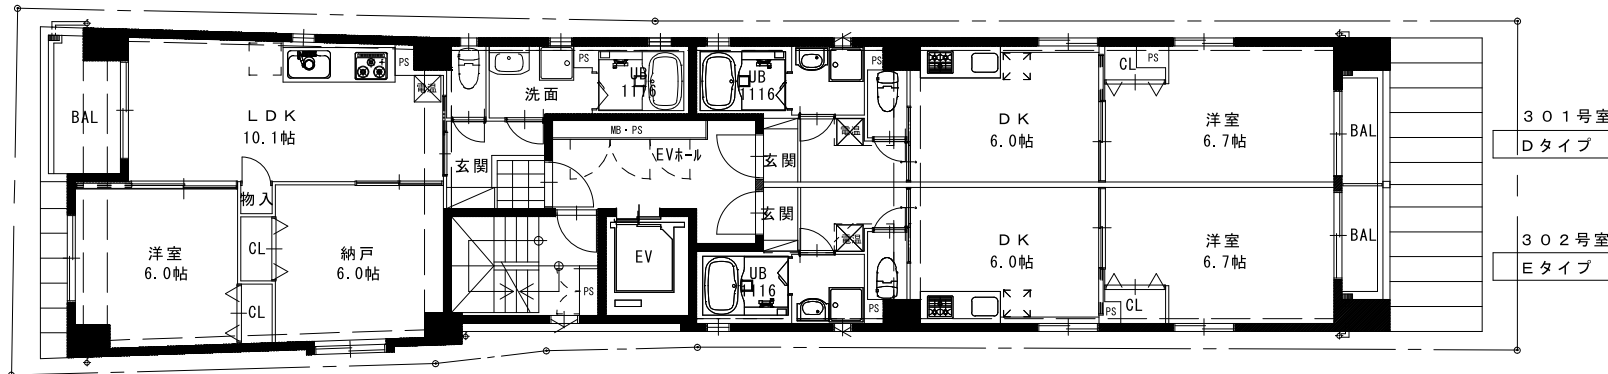

2階平面図

1階平面図

18.40r

燦祿館 (サンロクカン)

403号室

Fタイプ

4階平面図

303号室

Fタイプ

301号室
Dタイプ

302号室
Eタイプ

3階平面図

燦祿館 (サンロクカン)