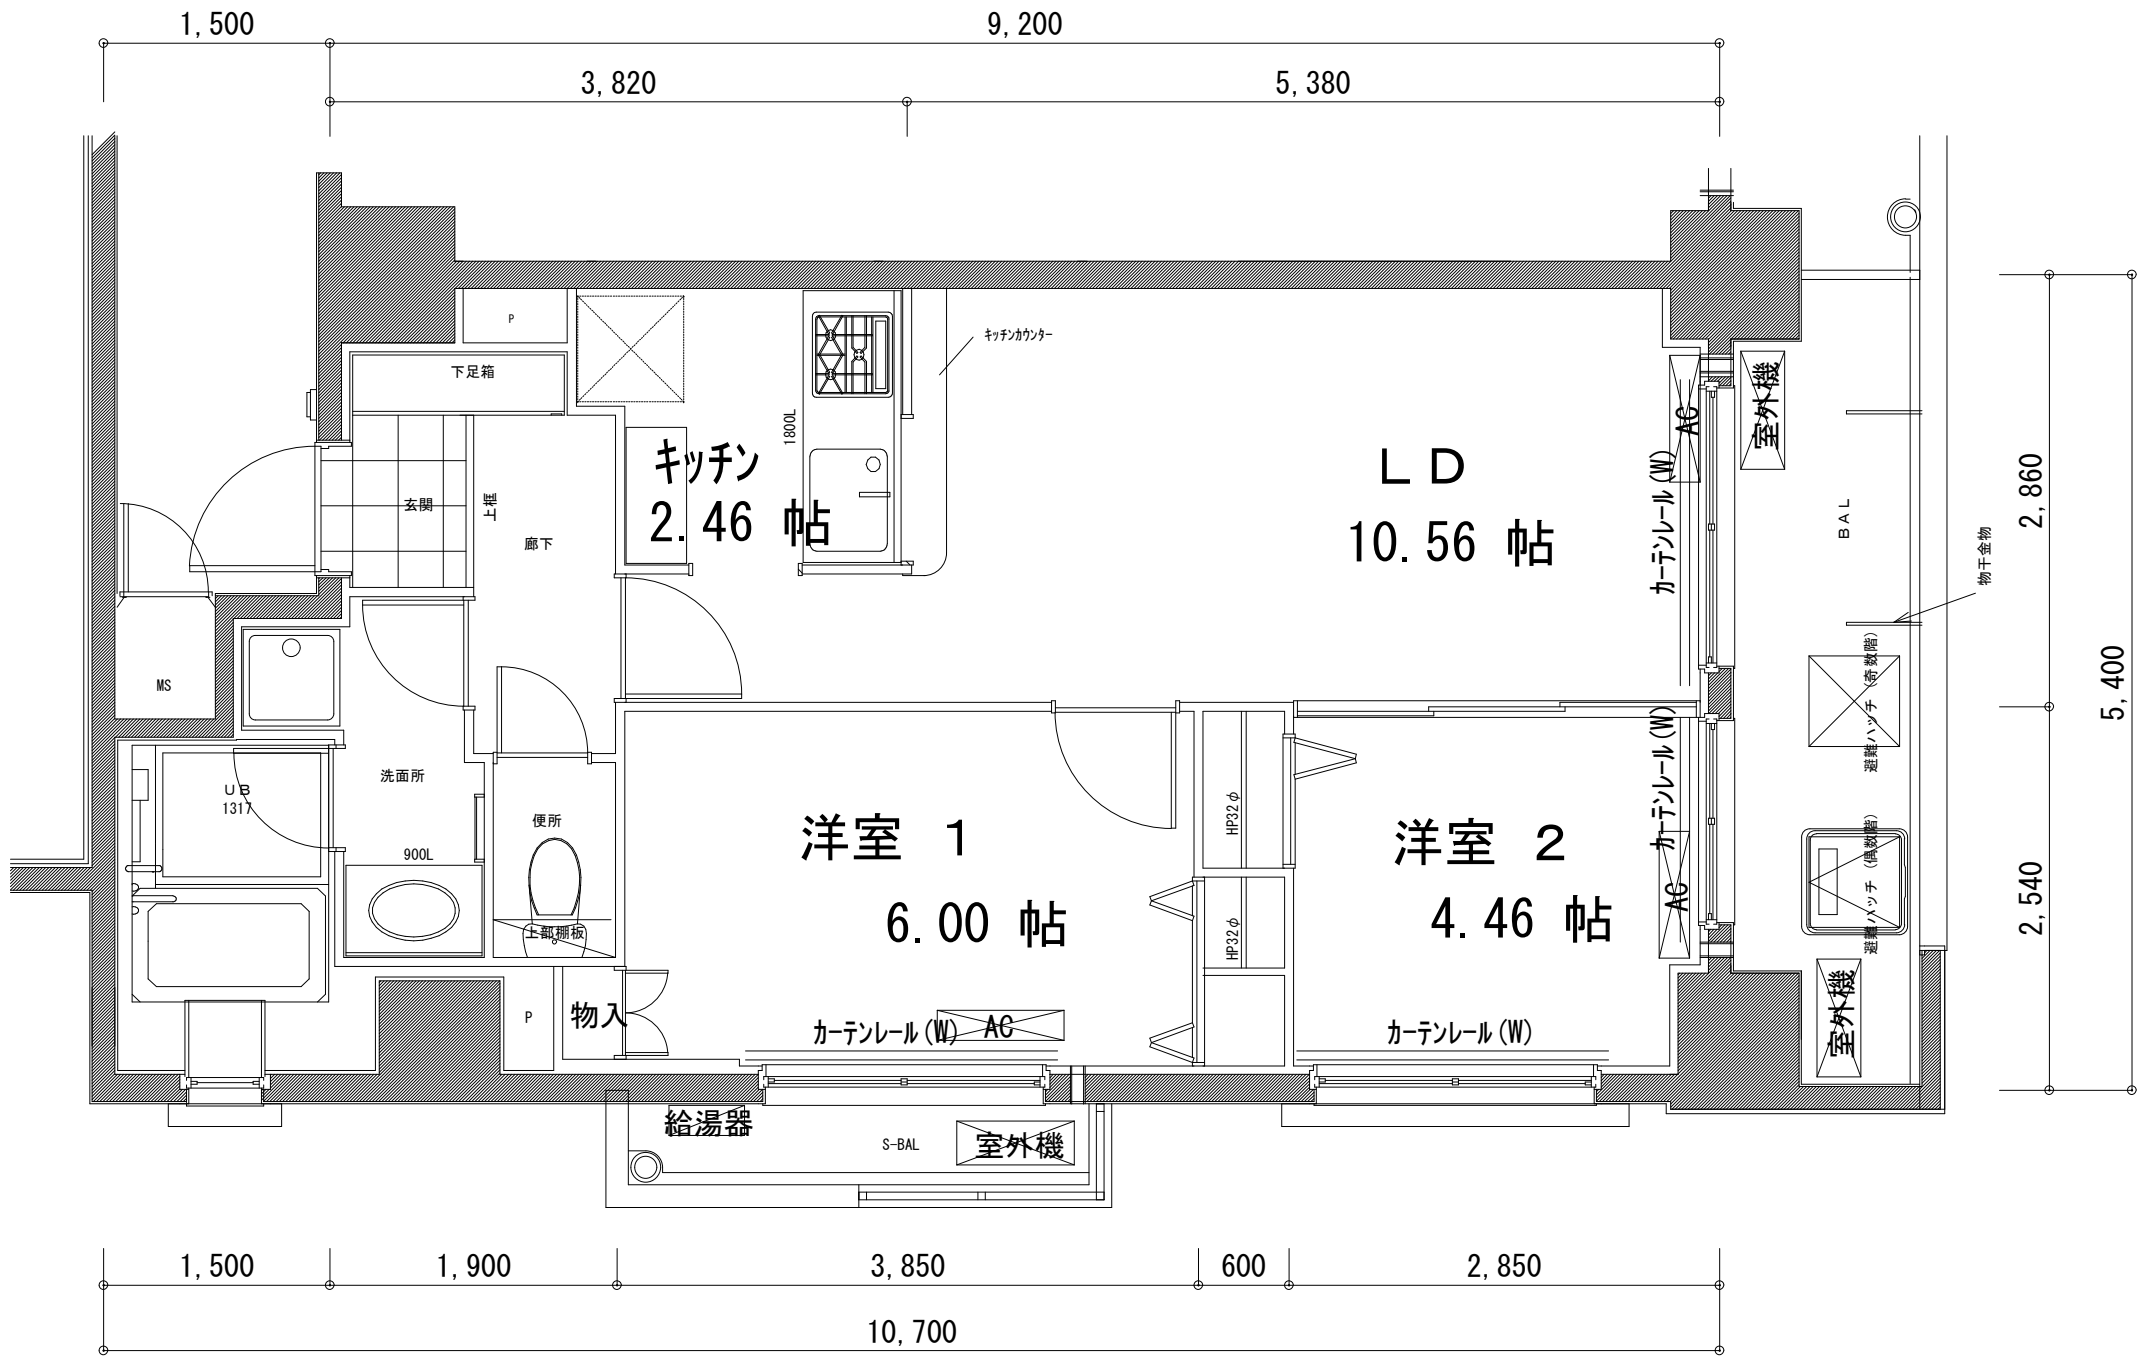

# E1タイプ

610号室～210号室 (10号室タイプ)

26.42㎡

## E2タイプ

609号室～209号室（9号室タイプ）

26.42㎡

**Fタイプ** 808号室～208号室 (8号室タイプ)  
53.84㎡

## G1タイプ

807号室～207号室 (7号室タイプ)

26.94㎡

## G2タイプ

806号室～206号室 (6号室タイプ)

26.94㎡