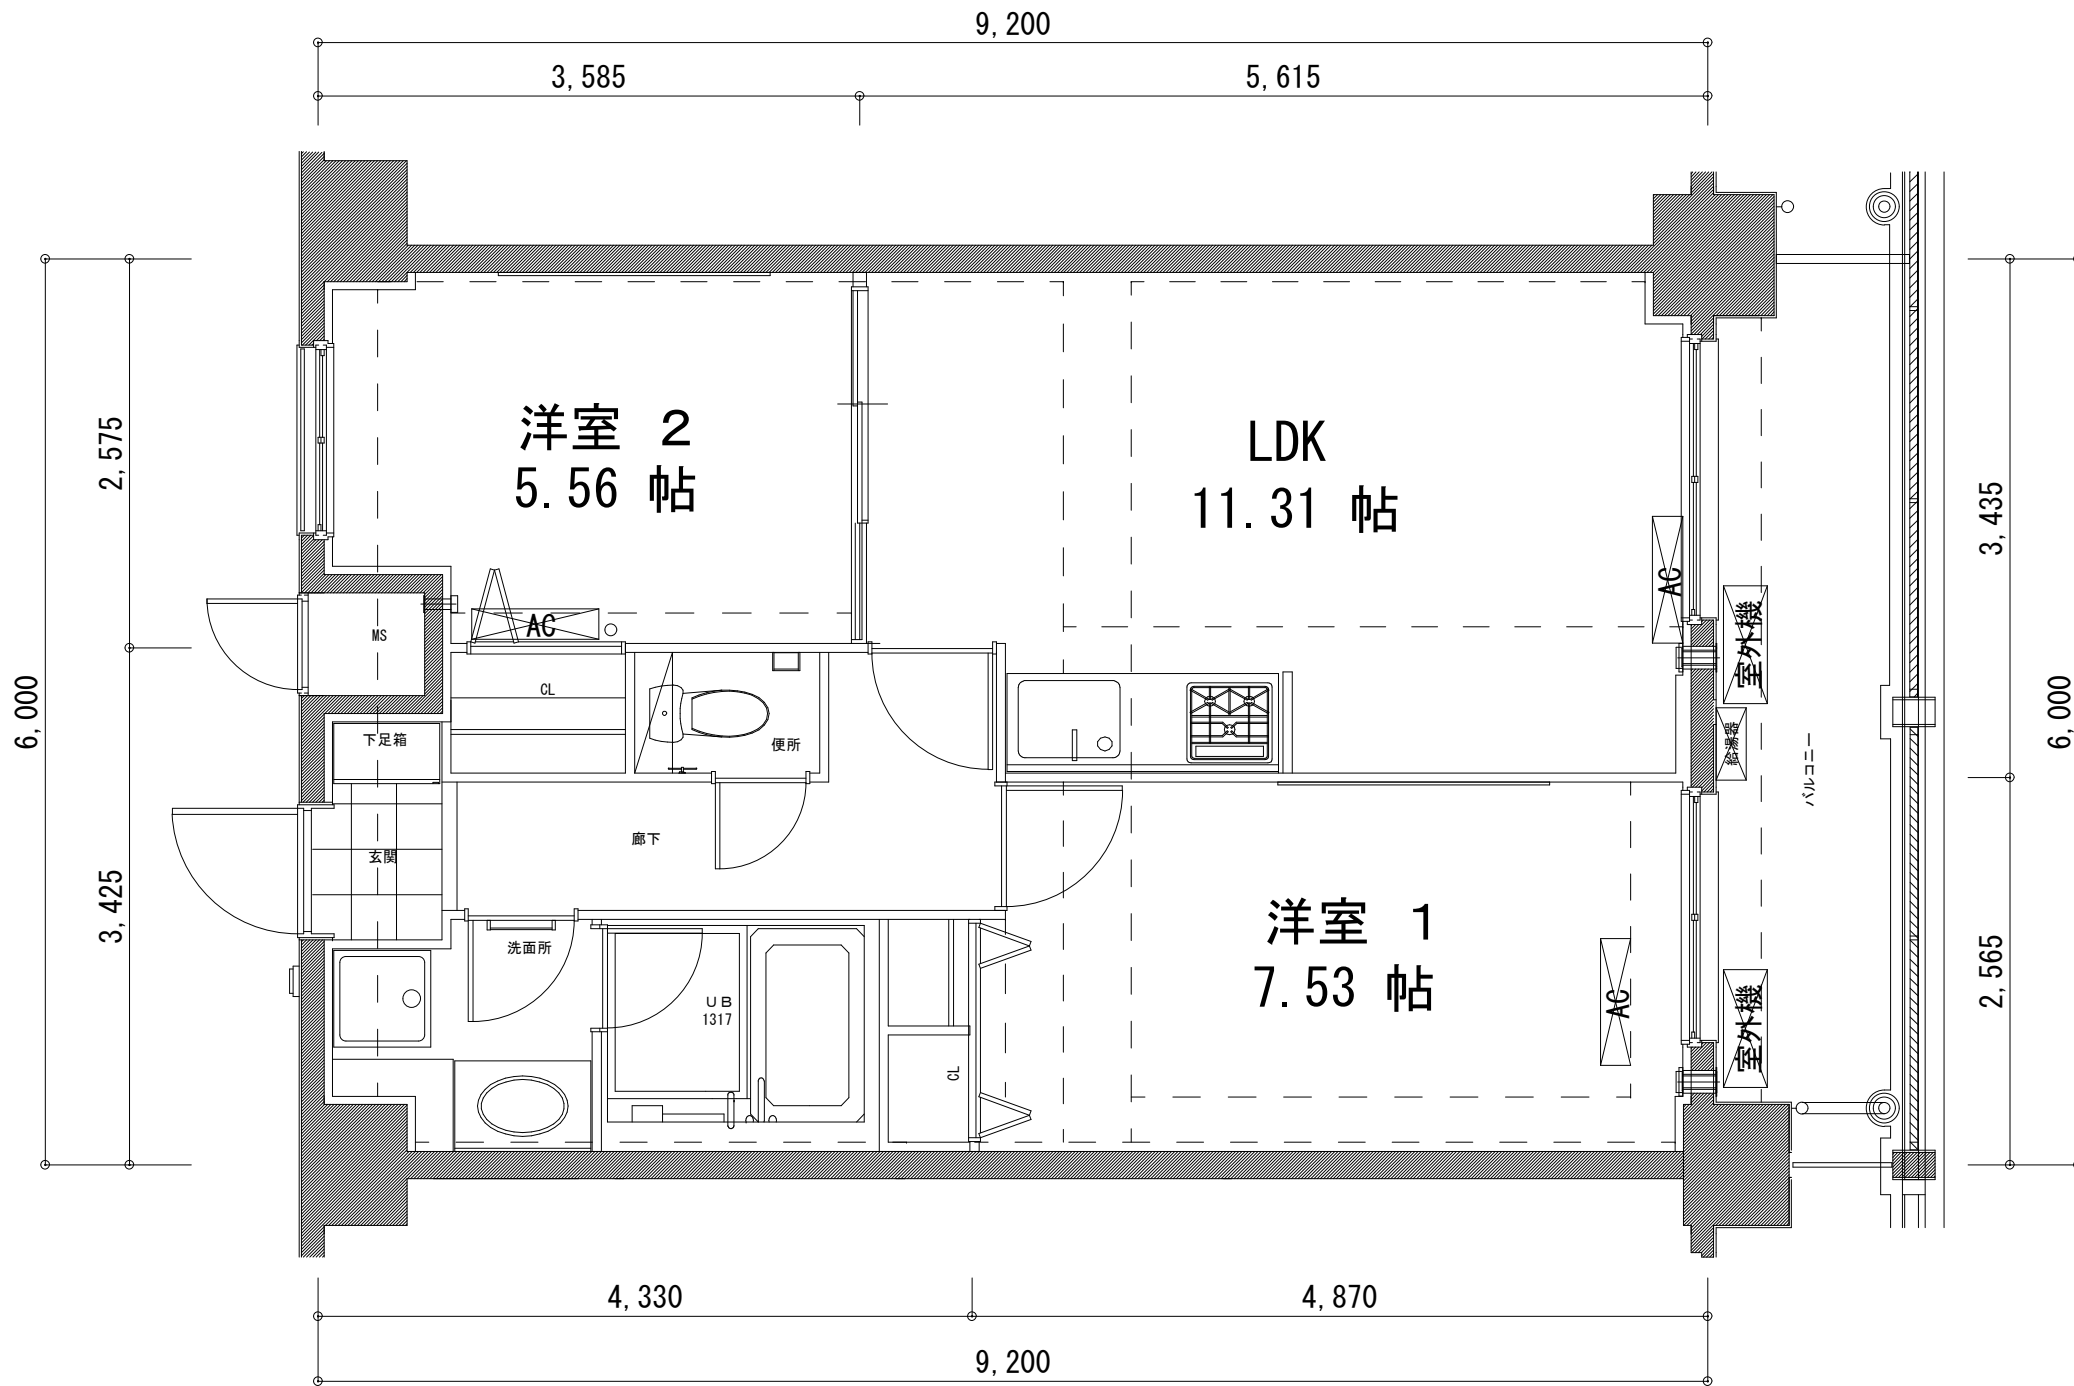

# G 1' タイプ

805号室～205号室 (5号室タイプ)

26.94㎡

9,200

4,980

4,220

洋室  
8.57 帖

3,000

## Lタイプ

415号室

51.82㎡

**Mタイプ**  
 515号室  
 40.01㎡

Nタイプ

613号室

44.51㎡

○タイプ

709号室  
45.19㎡

Pタイプ (10階) 部分図

### Pタイプ

1004号室, 904号室

75.24㎡

Q1タイプ 1002号室, 902号室  
54.56㎡

Q2タイプ 1003号室, 903号室  
54.56㎡

**Rタイプ**  
 1001号室, 901号室  
 74.15㎡