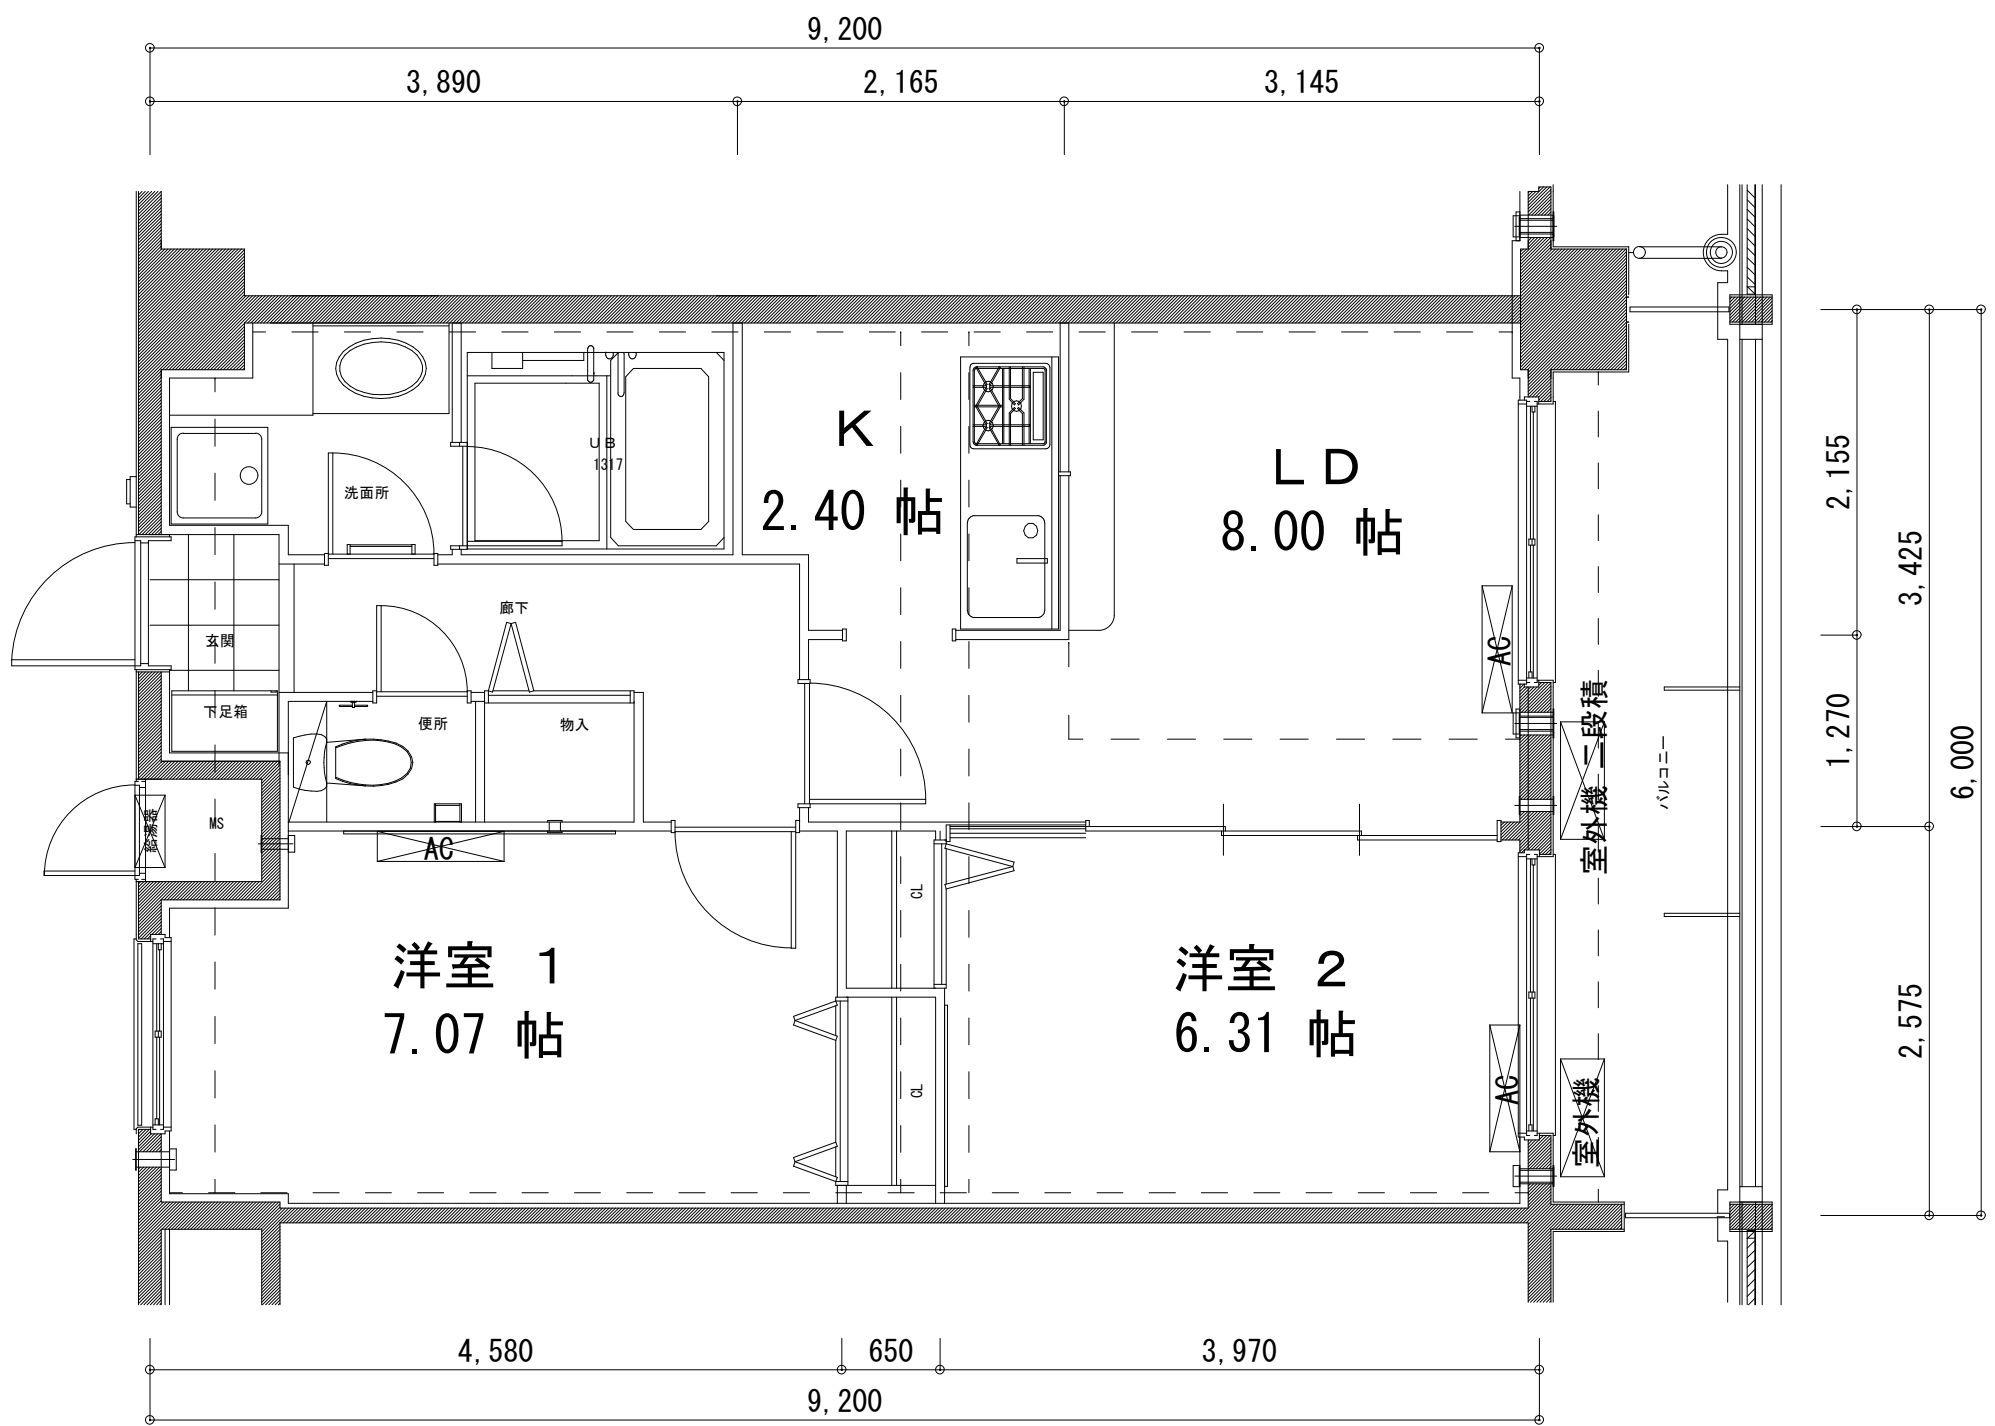

709号室  
45.19㎡

Pタイプ (10階) 部分図

### Pタイプ

1004号室, 904号室

75.24㎡

Q1タイプ 1002号室, 902号室  
54.56㎡

Q2タイプ 1003号室, 903号室  
54.56㎡

**Rタイプ**  
 1001号室, 901号室  
 74.15㎡