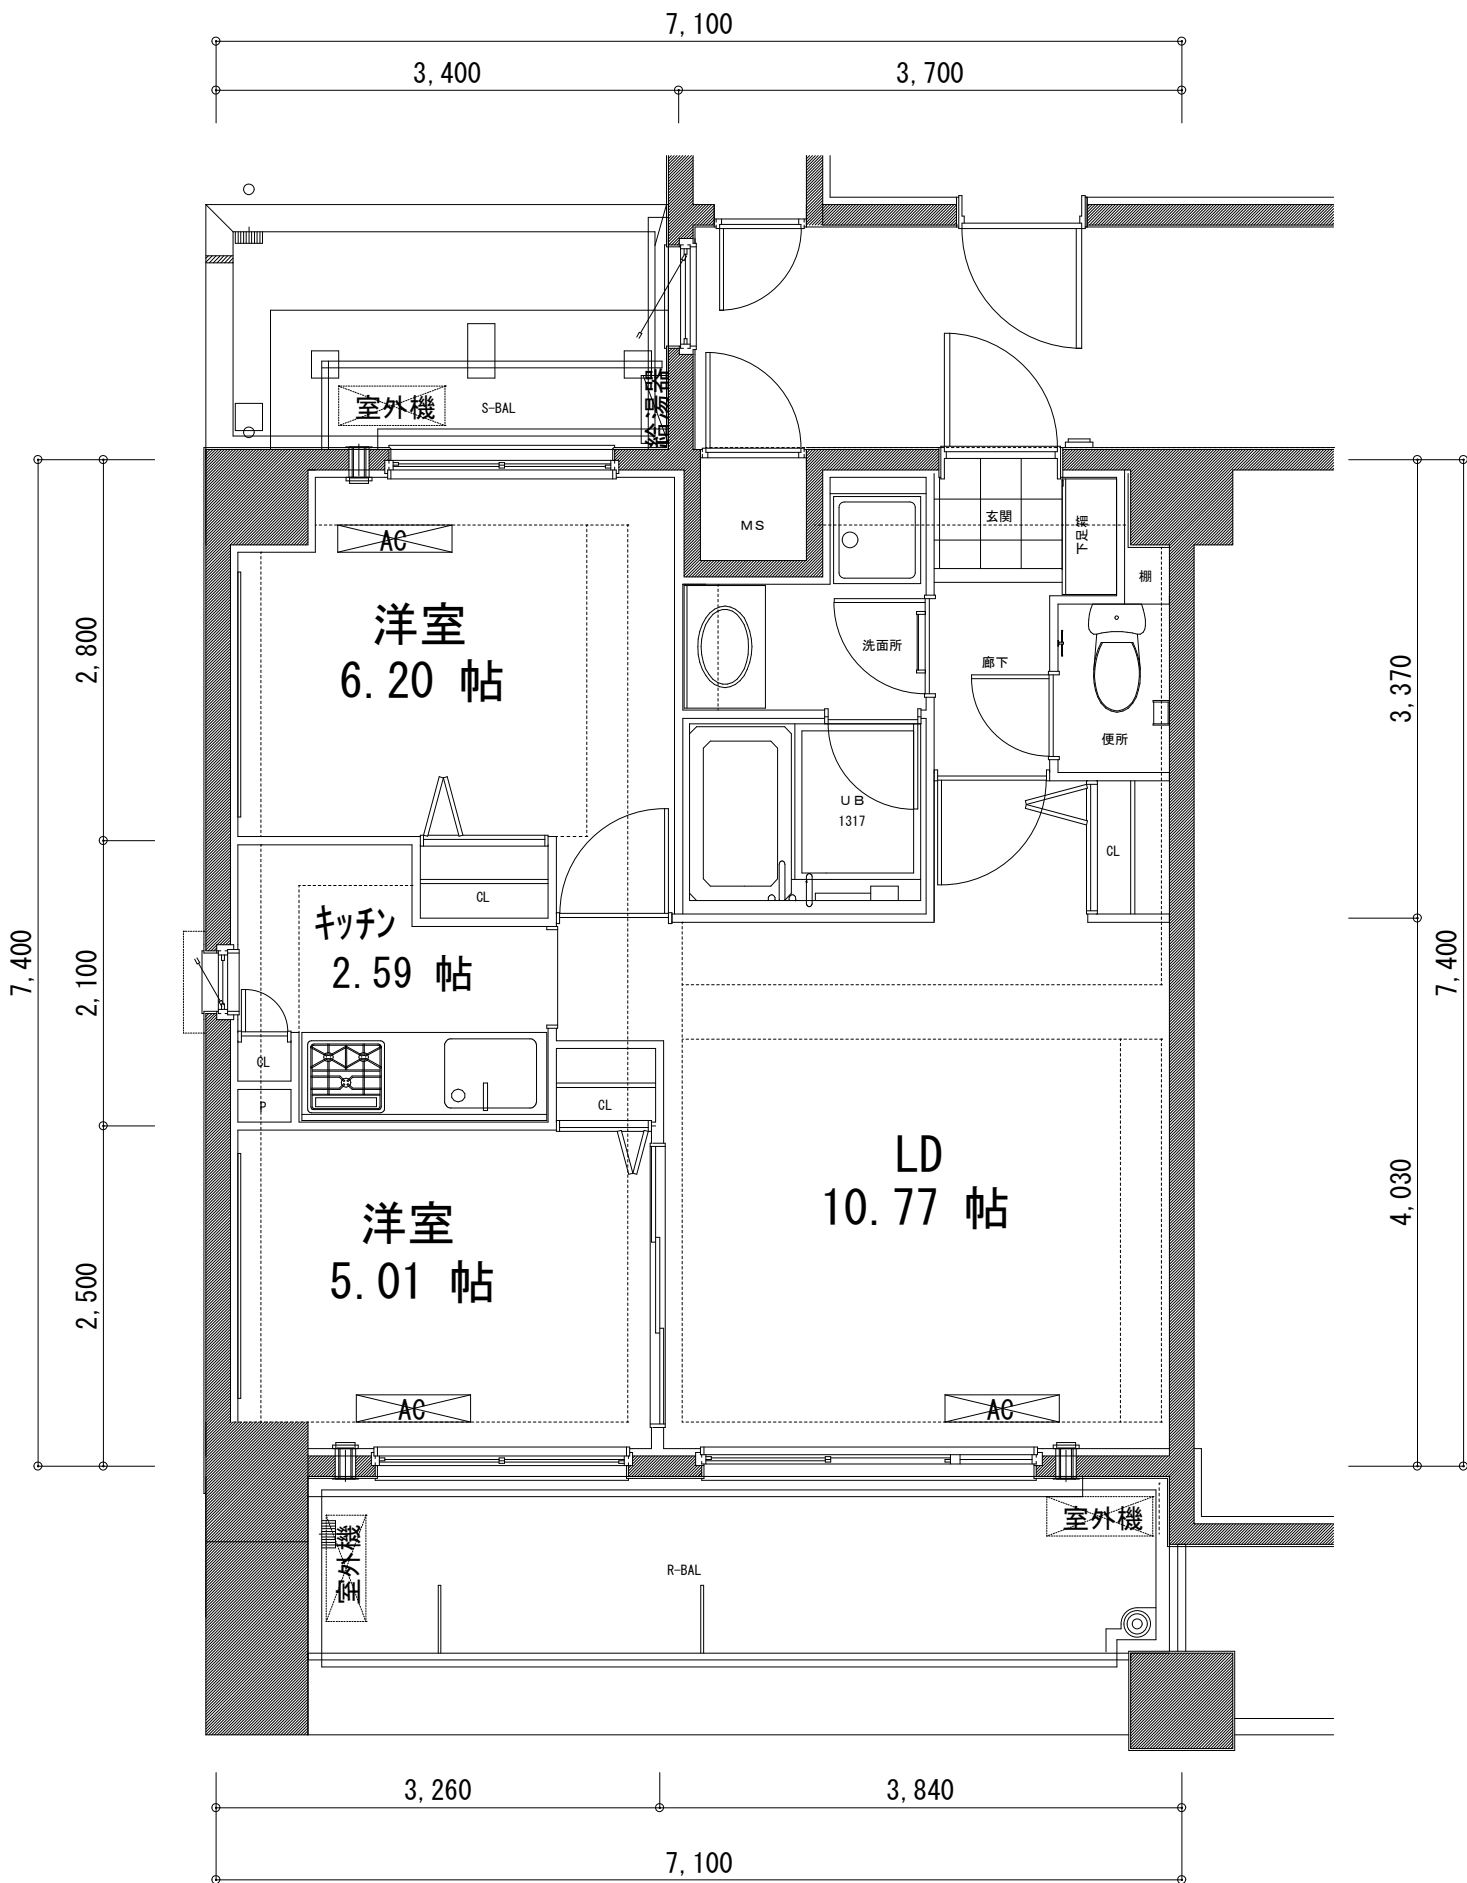

## G2タイプ

806号室～206号室 (6号室タイプ)

26.94㎡

## G 2' タイプ

803号室～203号室 (3号室タイプ)

26.94㎡

レジディア京都駅前

Hタイプ 802号室~202号室 (2号室タイプ)

46.03㎡

# Jタイプ

317号室

26.58㎡

## Kタイプ

416号室  
27.20㎡