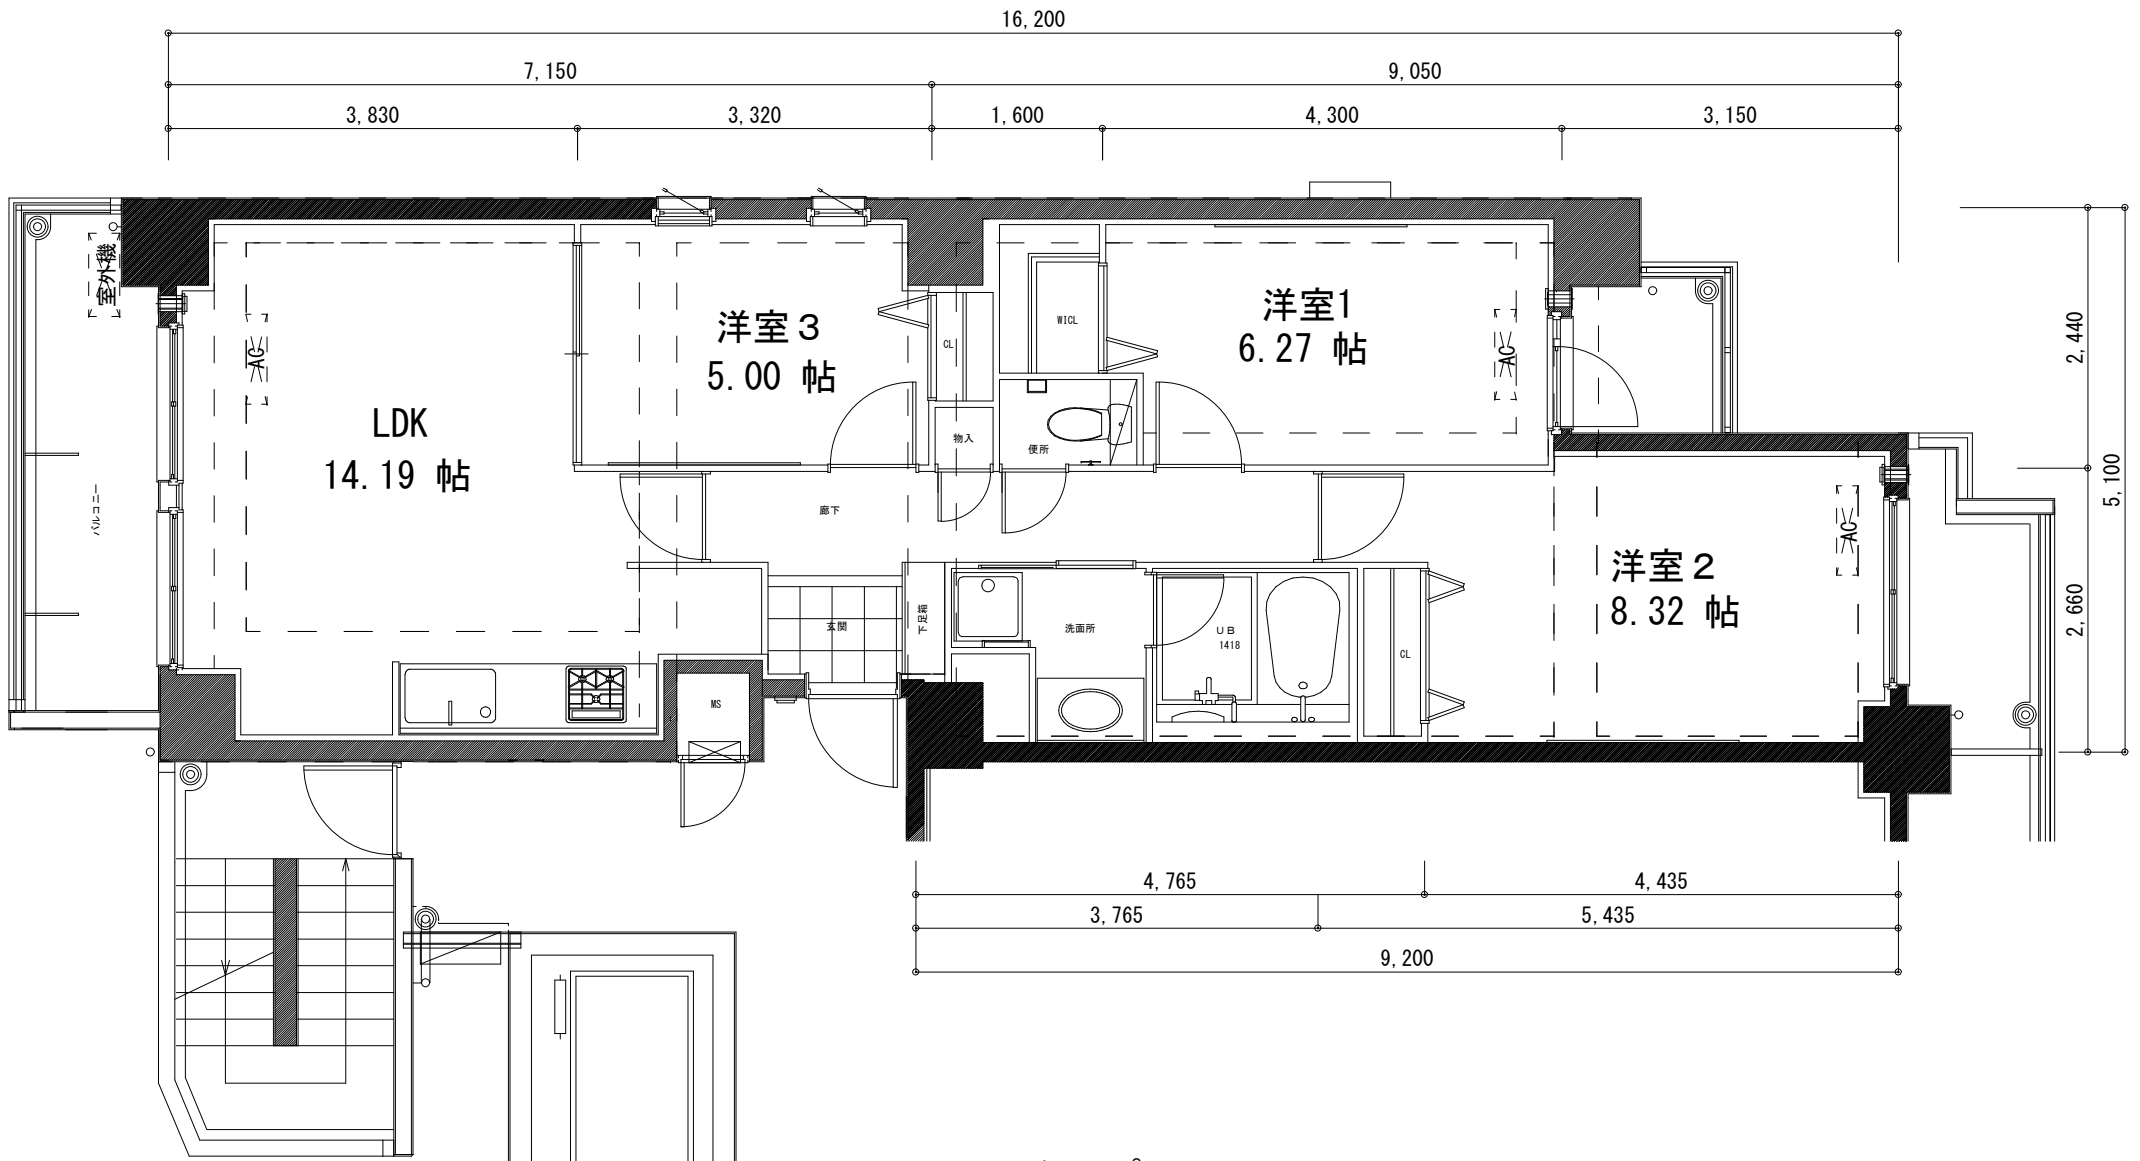

709号室  
45.19㎡

Pタイプ (10階) 部分図

### Pタイプ

1004号室, 904号室

75.24㎡

Q1タイプ 1002号室, 902号室  
54.56㎡

Q2タイプ 1003号室, 903号室  
54.56㎡

**Rタイプ**  
 1001号室, 901号室  
 74.15㎡