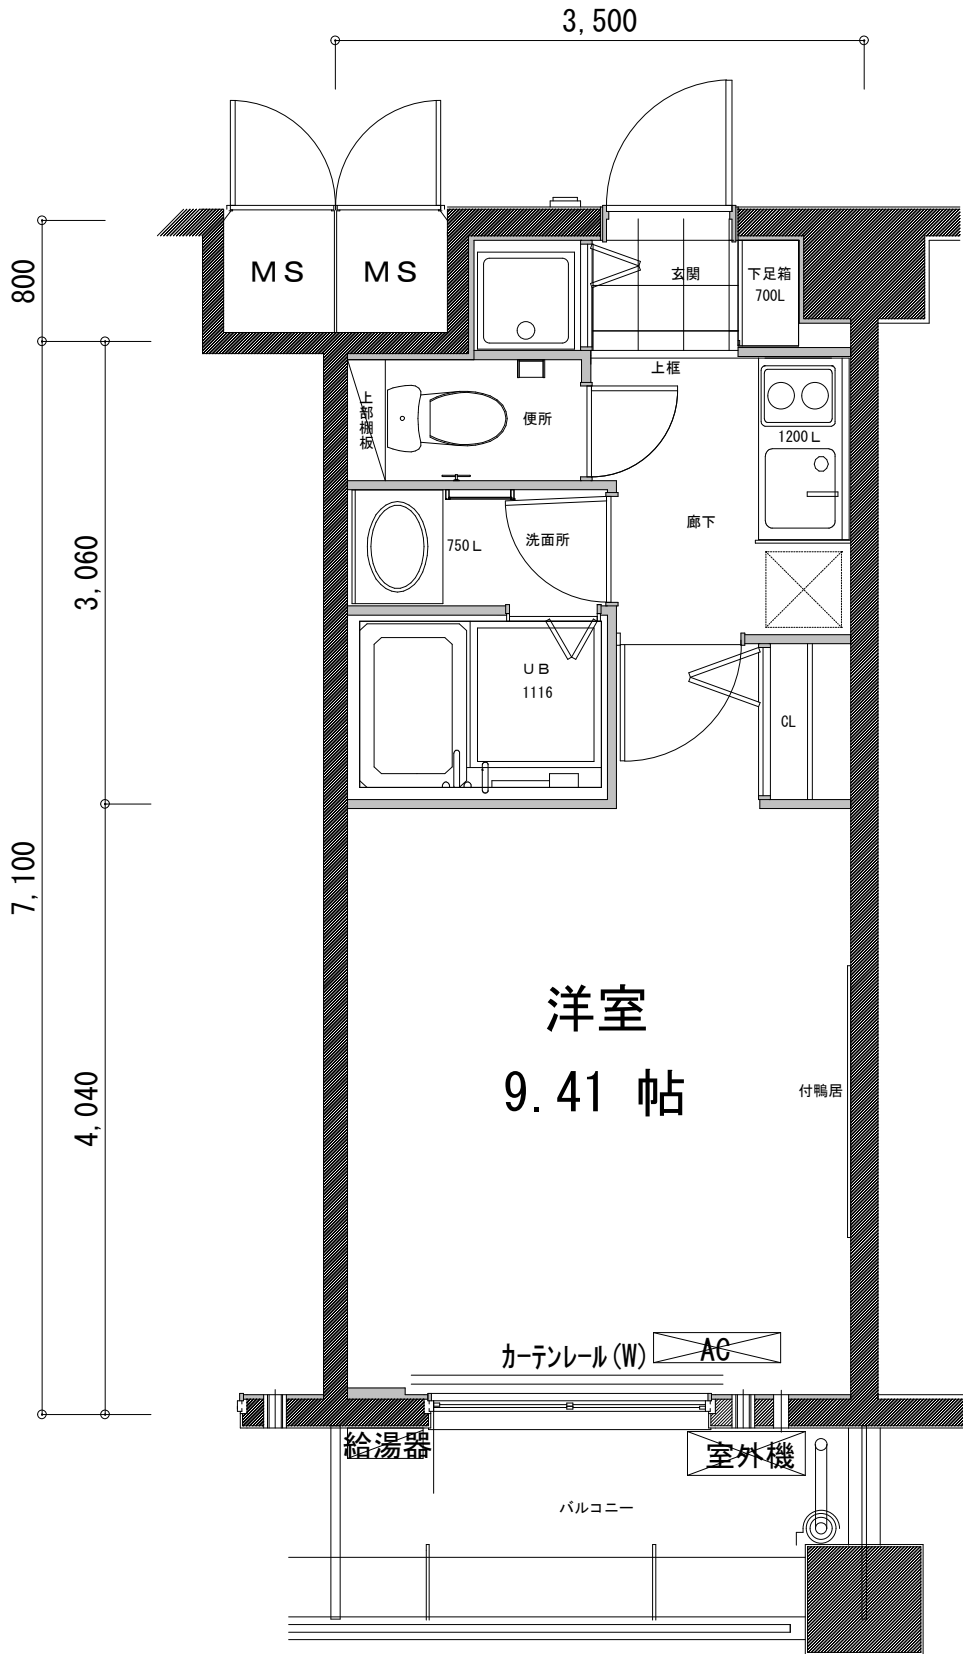

25.26㎡

B' タイプ

418号室, 320号室, 318号室, 221号室, 219号室

レジディア京都駅前

25.26㎡

## Cタイプ

316号室, 216号室

27.80㎡

## C' タイプ

611号室～211号室 (11号室タイプ)

27.80㎡

## Dタイプ

513号室～213号室（13号室タイプ）

315号室, 215号室

27.01㎡

レジディア京都駅前