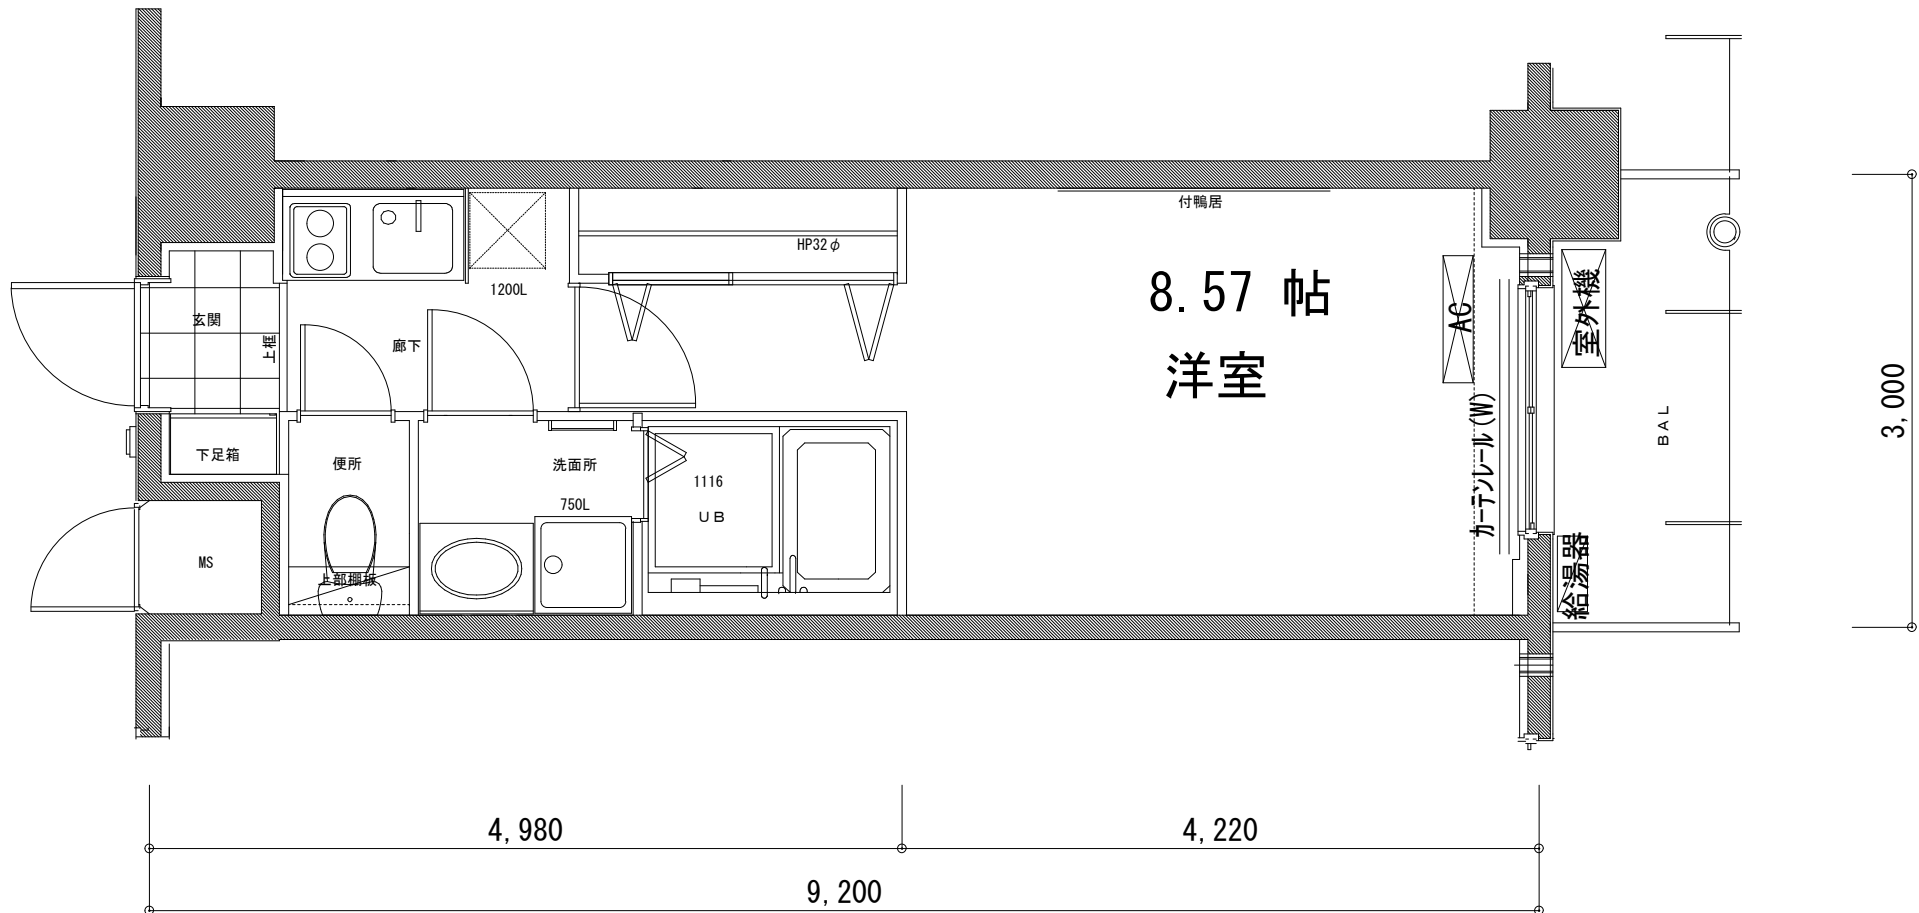

## E2タイプ

609号室～209号室（9号室タイプ）

26.42㎡

**Fタイプ** 808号室～208号室 (8号室タイプ)  
53.84㎡

## G1タイプ

807号室～207号室 (7号室タイプ)

26.94㎡

# G 1' タイプ

805号室～205号室 (5号室タイプ)

26.94㎡

9,200

4,980

4,220

洋室  
8.57 帖

3,000

## G2タイプ

806号室～206号室 (6号室タイプ)

26.94㎡