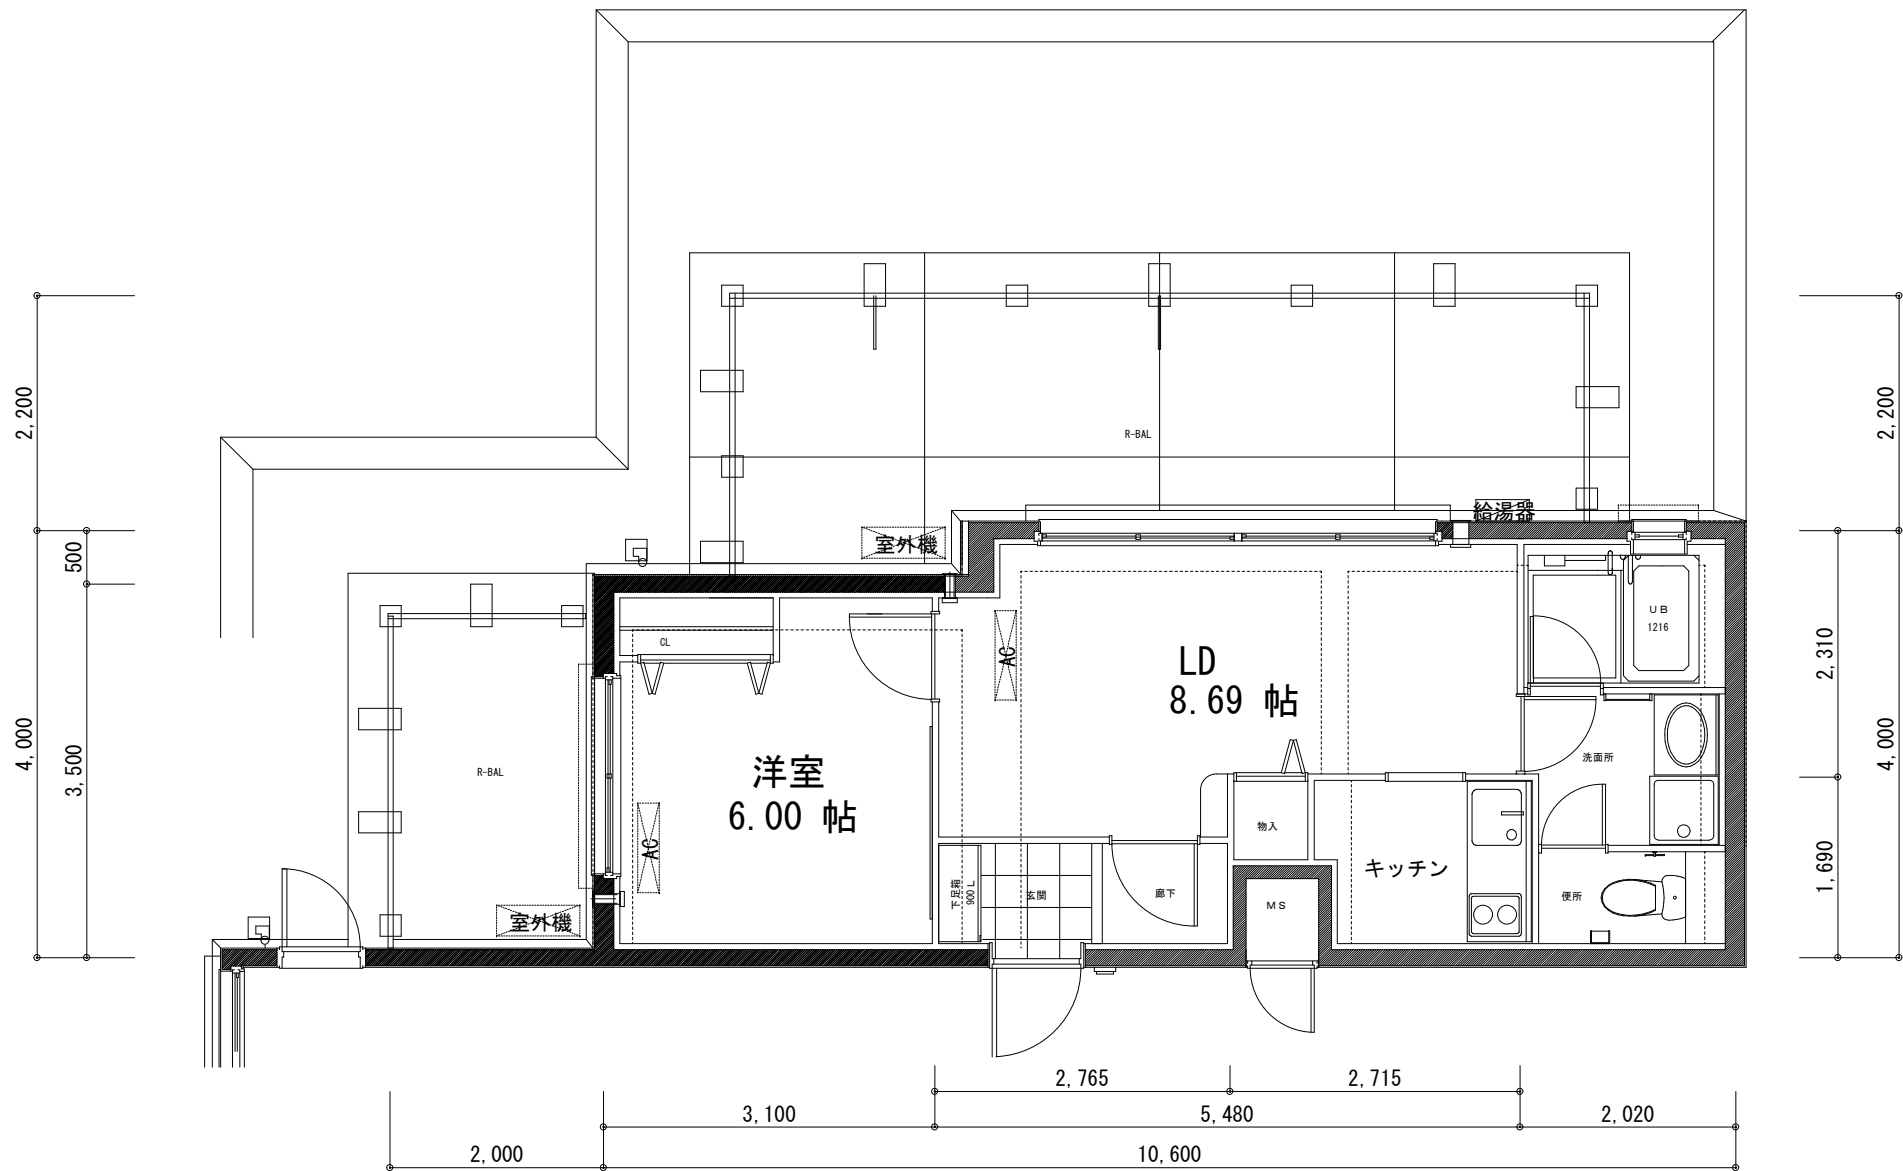

## Kタイプ

416号室  
27.20㎡

## Lタイプ

415号室

51.82㎡

**Mタイプ**  
 515号室  
 40.01㎡

Nタイプ

613号室

44.51㎡

○タイプ

### Pタイプ

1004号室, 904号室

75.24㎡

Q1タイプ 1002号室, 902号室  
54.56㎡

Q2タイプ 1003号室, 903号室  
54.56㎡

**Rタイプ**  
 1001号室, 901号室  
 74.15㎡