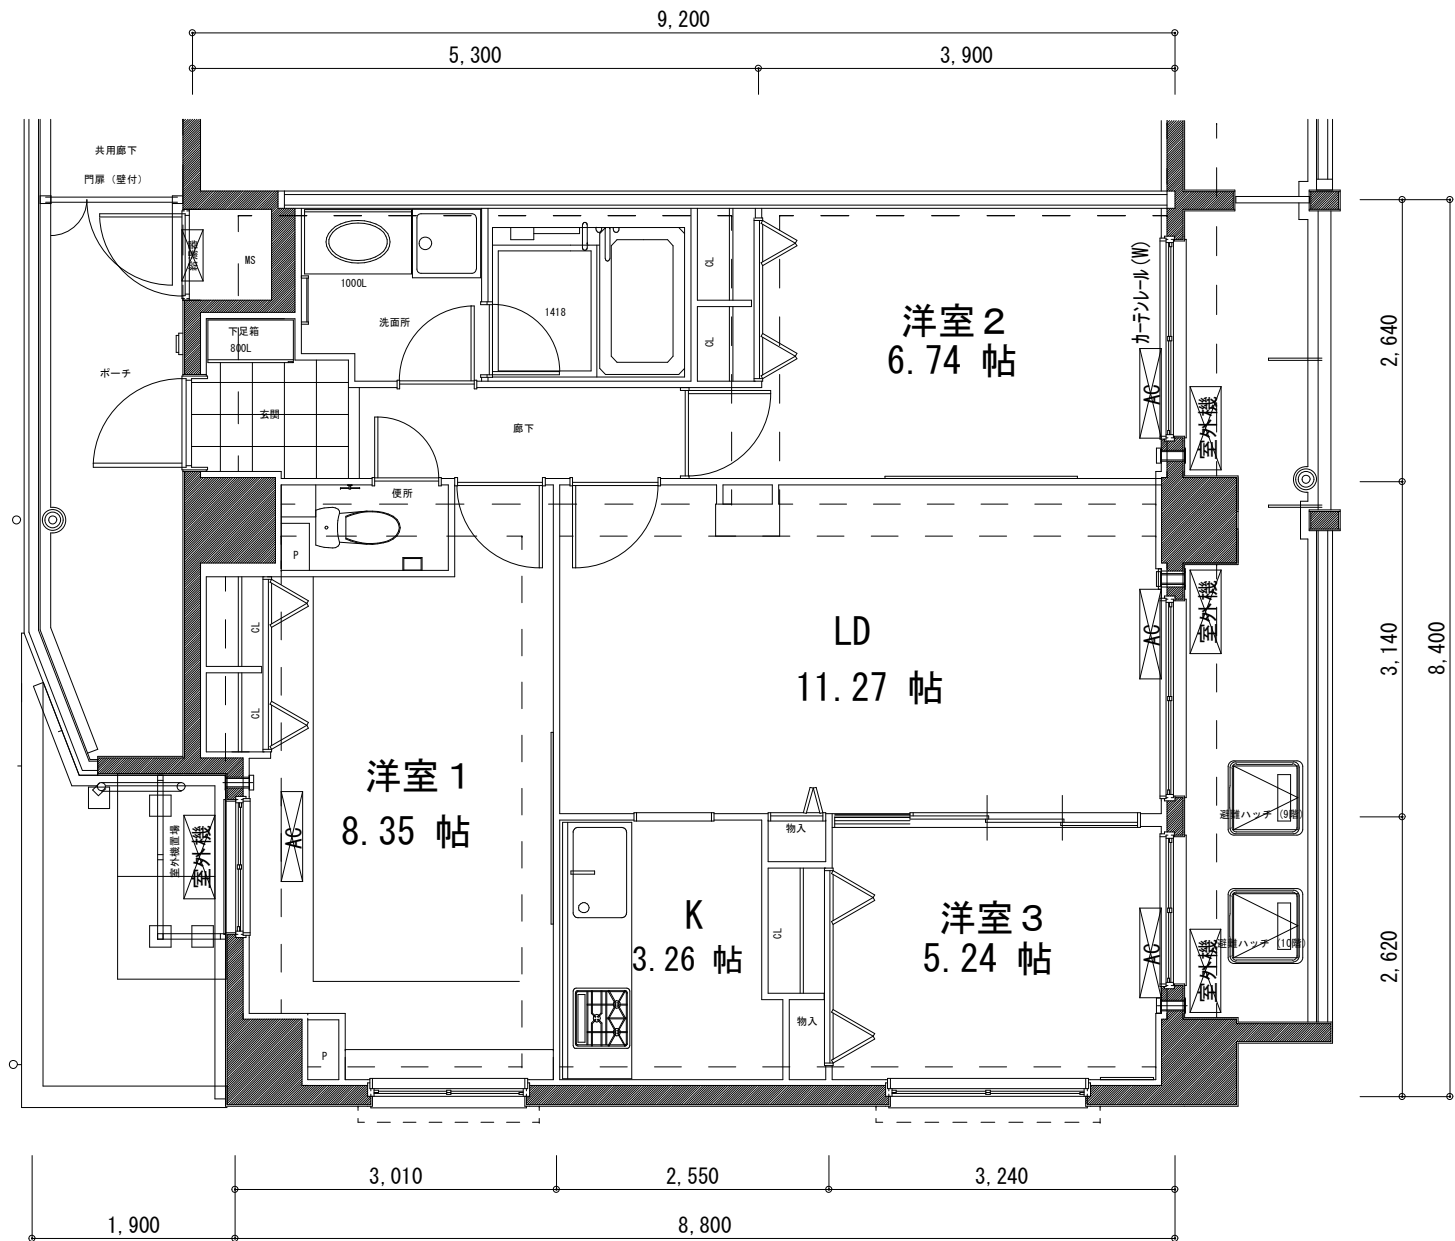

## Kタイプ

416号室  
27.20㎡

## Lタイプ

415号室

51.82㎡

**Mタイプ**  
 515号室  
 40.01㎡

Nタイプ

613号室

44.51㎡

○タイプ

709号室  
45.19㎡

Pタイプ (10階) 部分図

### Pタイプ

1004号室, 904号室

75.24㎡

Q1タイプ 1002号室, 902号室  
54.56㎡

Q2タイプ 1003号室, 903号室  
54.56㎡

**Rタイプ**  
 1001号室, 901号室  
 74.15㎡