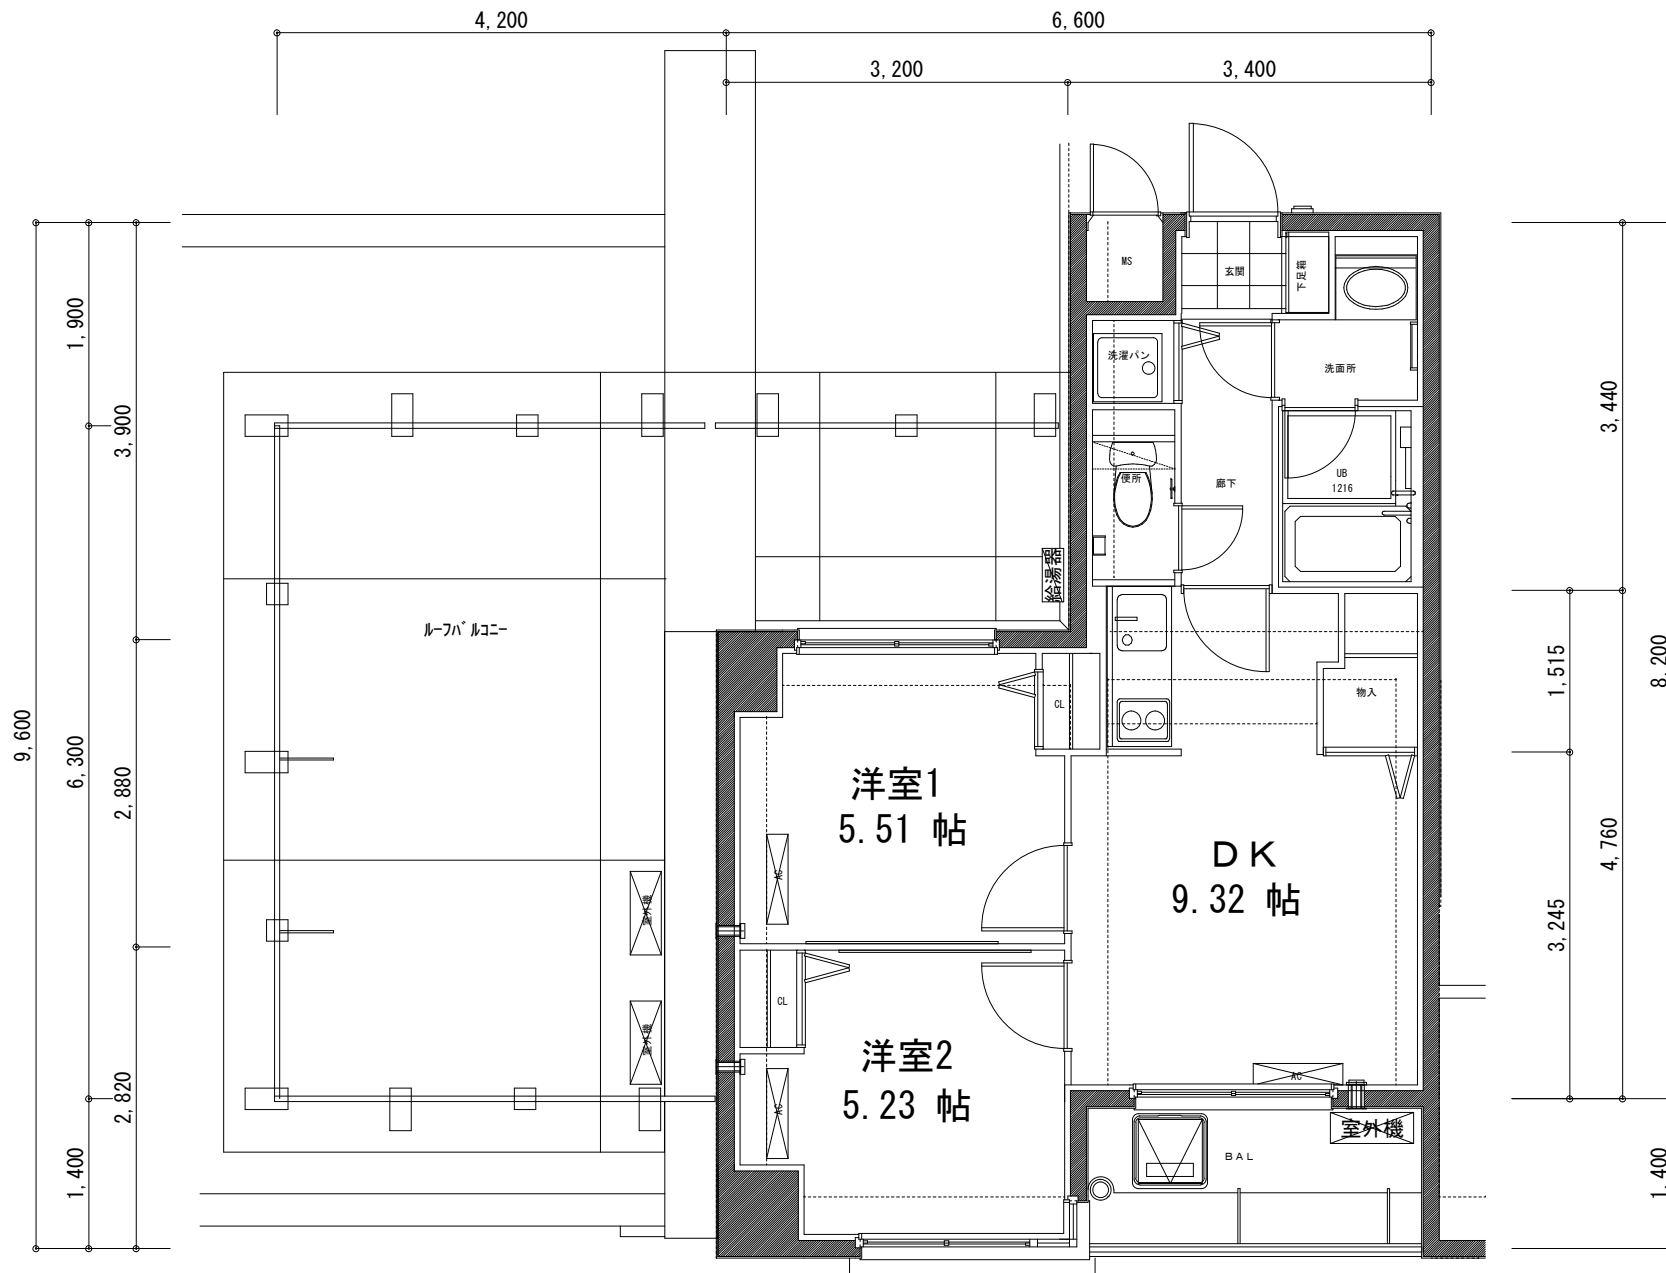

## Kタイプ

416号室  
27.20㎡

## Lタイプ

415号室

51.82㎡

**Mタイプ**  
 515号室  
 40.01㎡

Nタイプ

613号室

44.51㎡

○タイプ

709号室  
45.19㎡

Pタイプ (10階) 部分図

### Pタイプ

1004号室, 904号室

75.24㎡

Q1タイプ 1002号室, 902号室  
54.56㎡

Q2タイプ 1003号室, 903号室  
54.56㎡

**Rタイプ**  
 1001号室, 901号室  
 74.15㎡