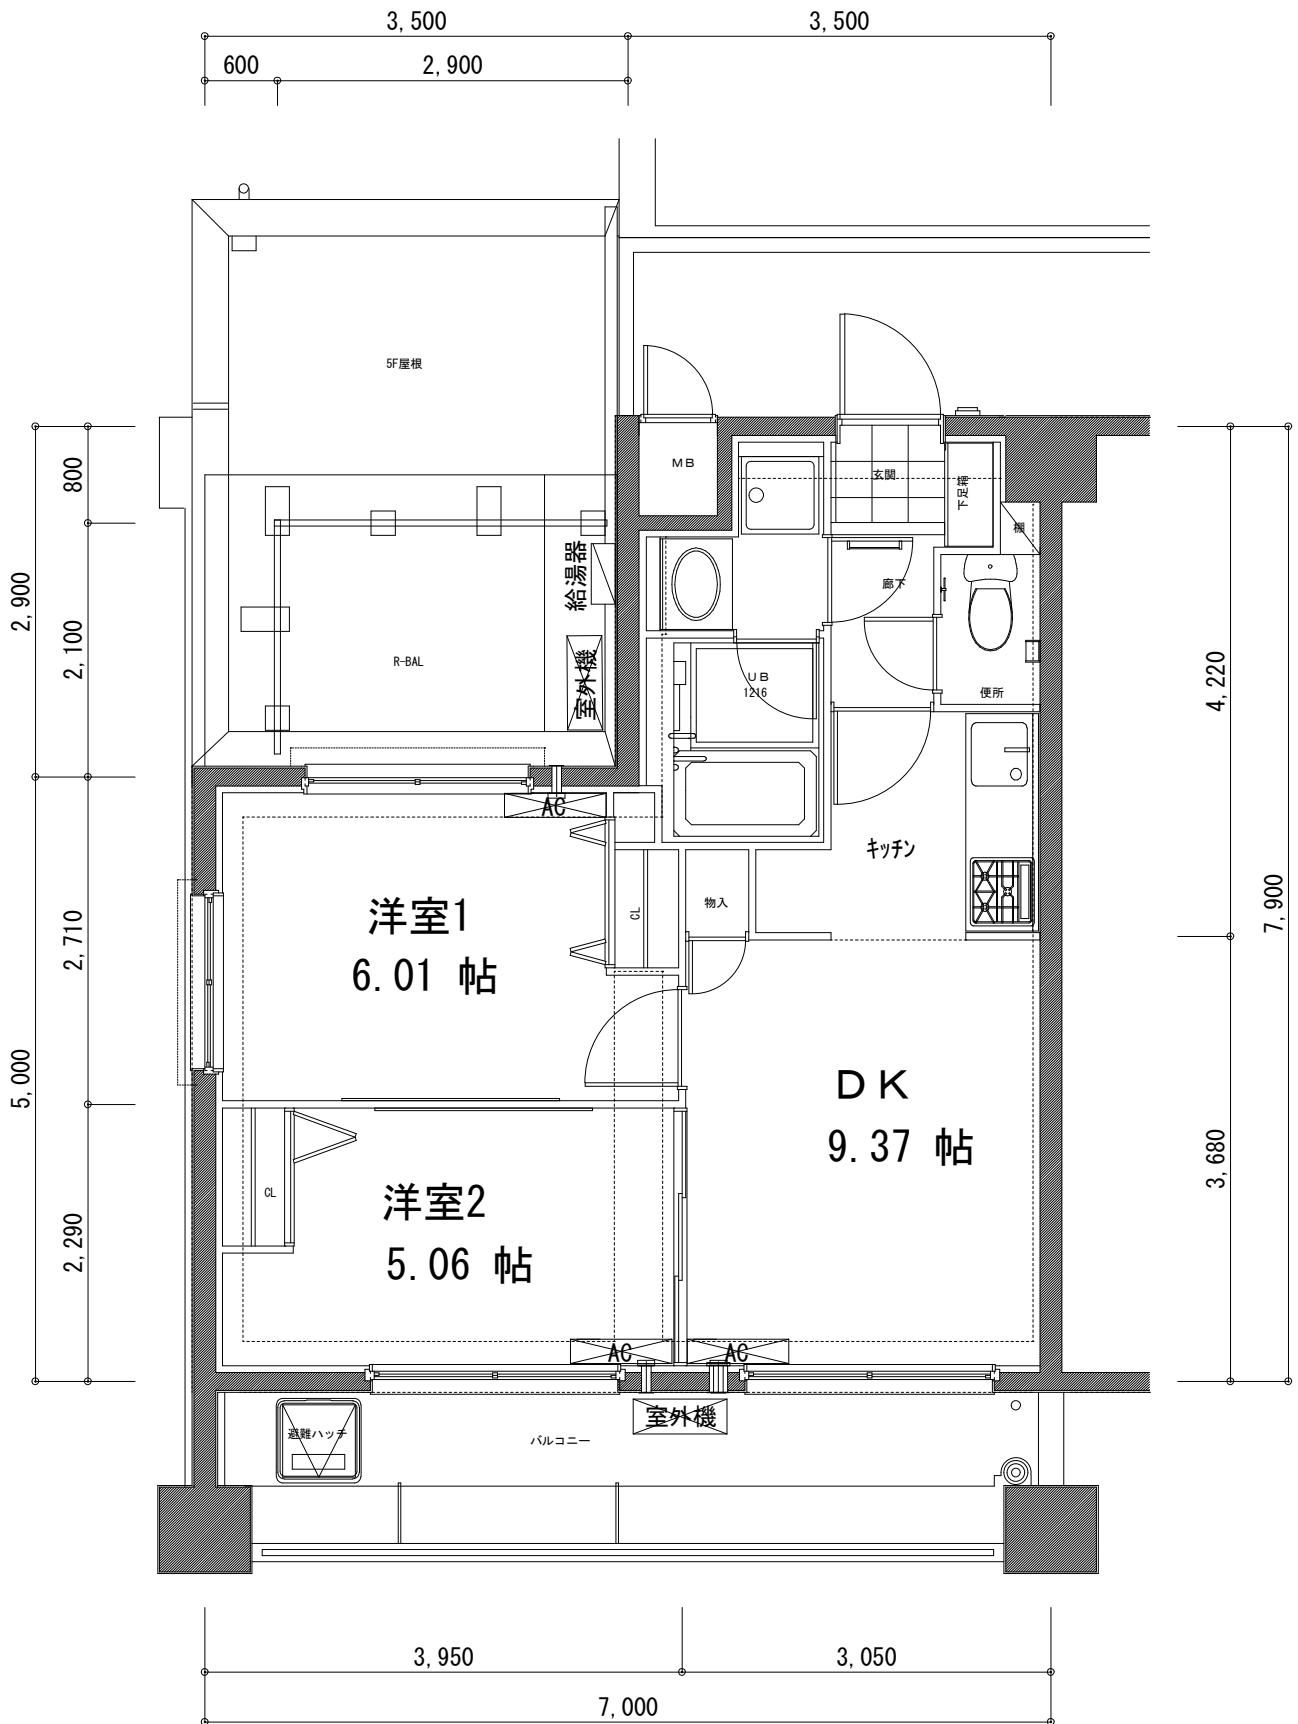

## G2タイプ

806号室～206号室 (6号室タイプ)

26.94㎡

## Kタイプ

416号室  
27.20㎡

## Lタイプ

415号室

51.82㎡

**Mタイプ**  
 515号室  
 40.01㎡

Nタイプ

613号室

44.51㎡

○タイプ

709号室  
45.19㎡

Pタイプ (10階) 部分図