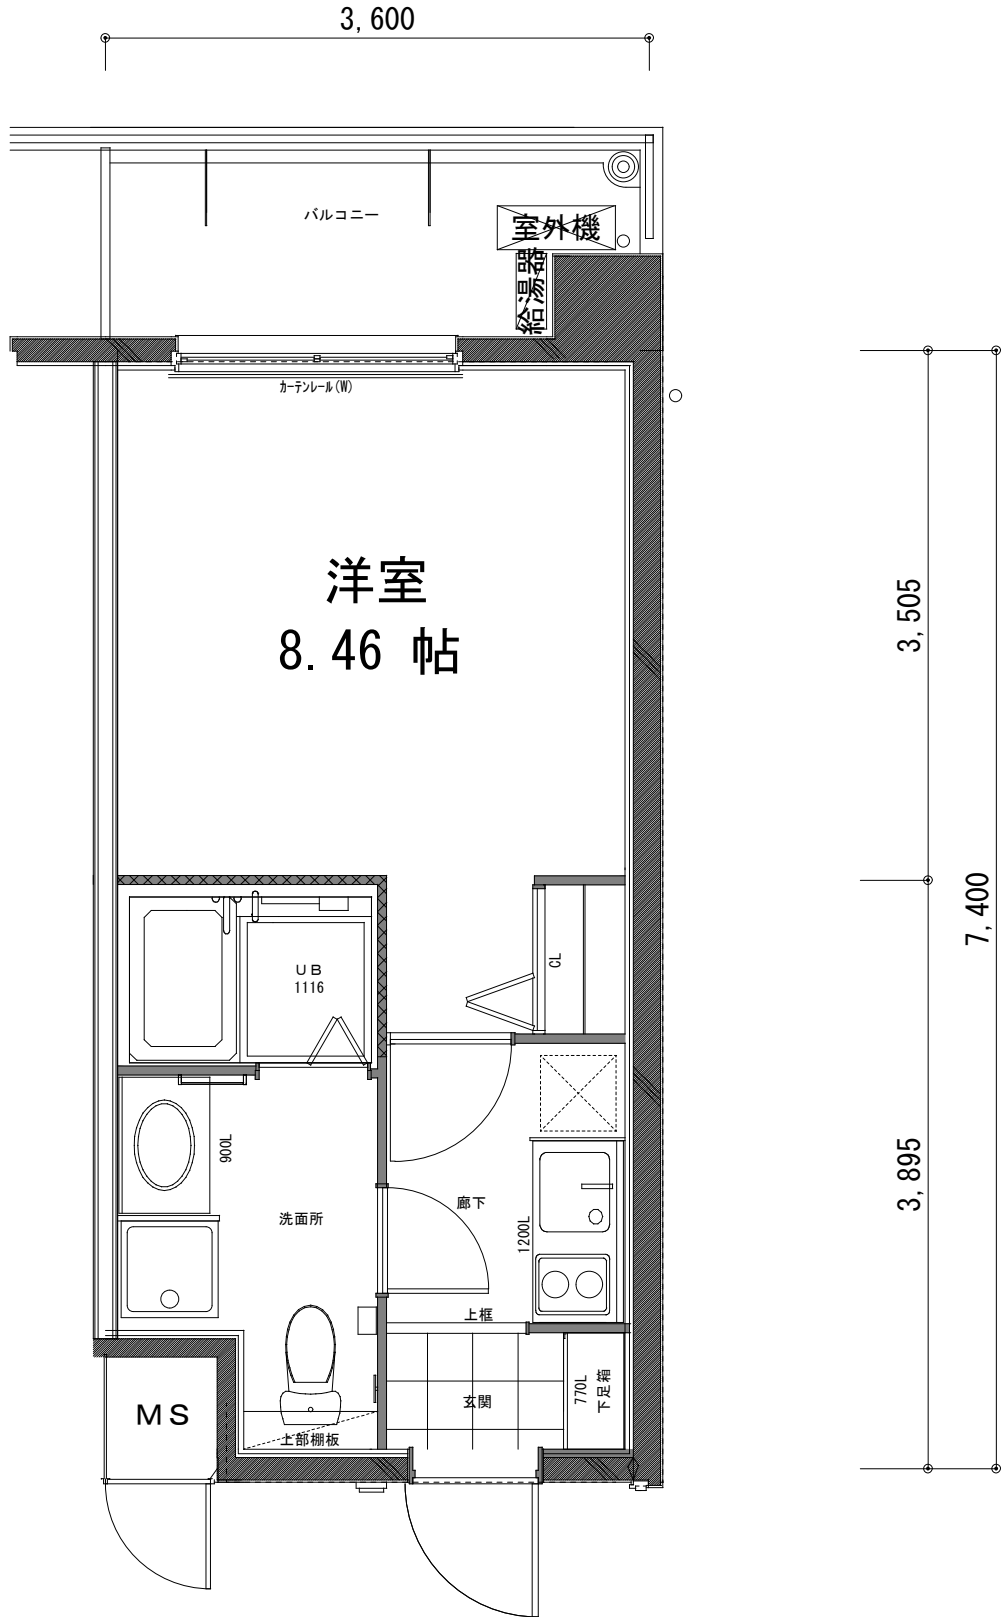

Aタイプ

217号室

26.28㎡

レジディア京都駅前

A' タイプ

419号室, 321号室, 222号室  
26.28㎡

**Bタイプ**

417号室, 319号室, 220号室, 218号室

25.26㎡

B' タイプ

418号室, 320号室, 318号室, 221号室, 219号室

レジディア京都駅前

25.26㎡

## Cタイプ

316号室, 216号室

27.80㎡

## C' タイプ

611号室～211号室 (11号室タイプ)

27.80㎡