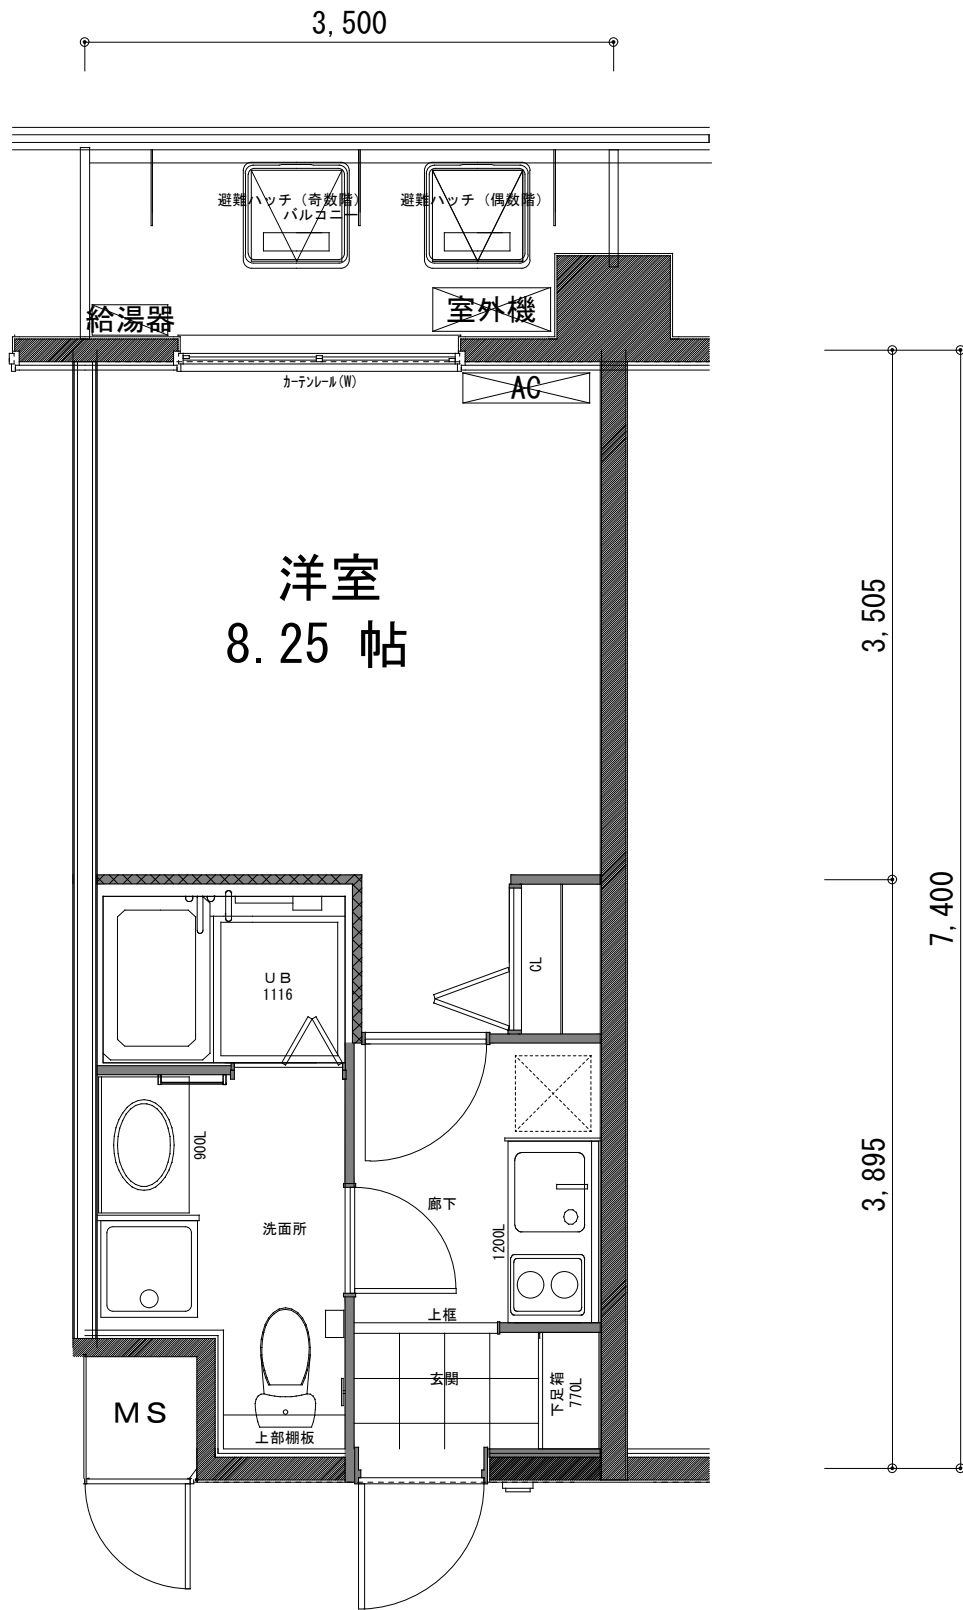

Aタイプ

217号室

26.28㎡

レジディア京都駅前

A' タイプ

419号室, 321号室, 222号室  
26.28㎡

**Bタイプ**

417号室, 319号室, 220号室, 218号室

25.26㎡

B' タイプ

418号室, 320号室, 318号室, 221号室, 219号室

レジディア京都駅前

25.26㎡

## Cタイプ

316号室, 216号室

27.80㎡

## C' タイプ

611号室～211号室 (11号室タイプ)

27.80㎡