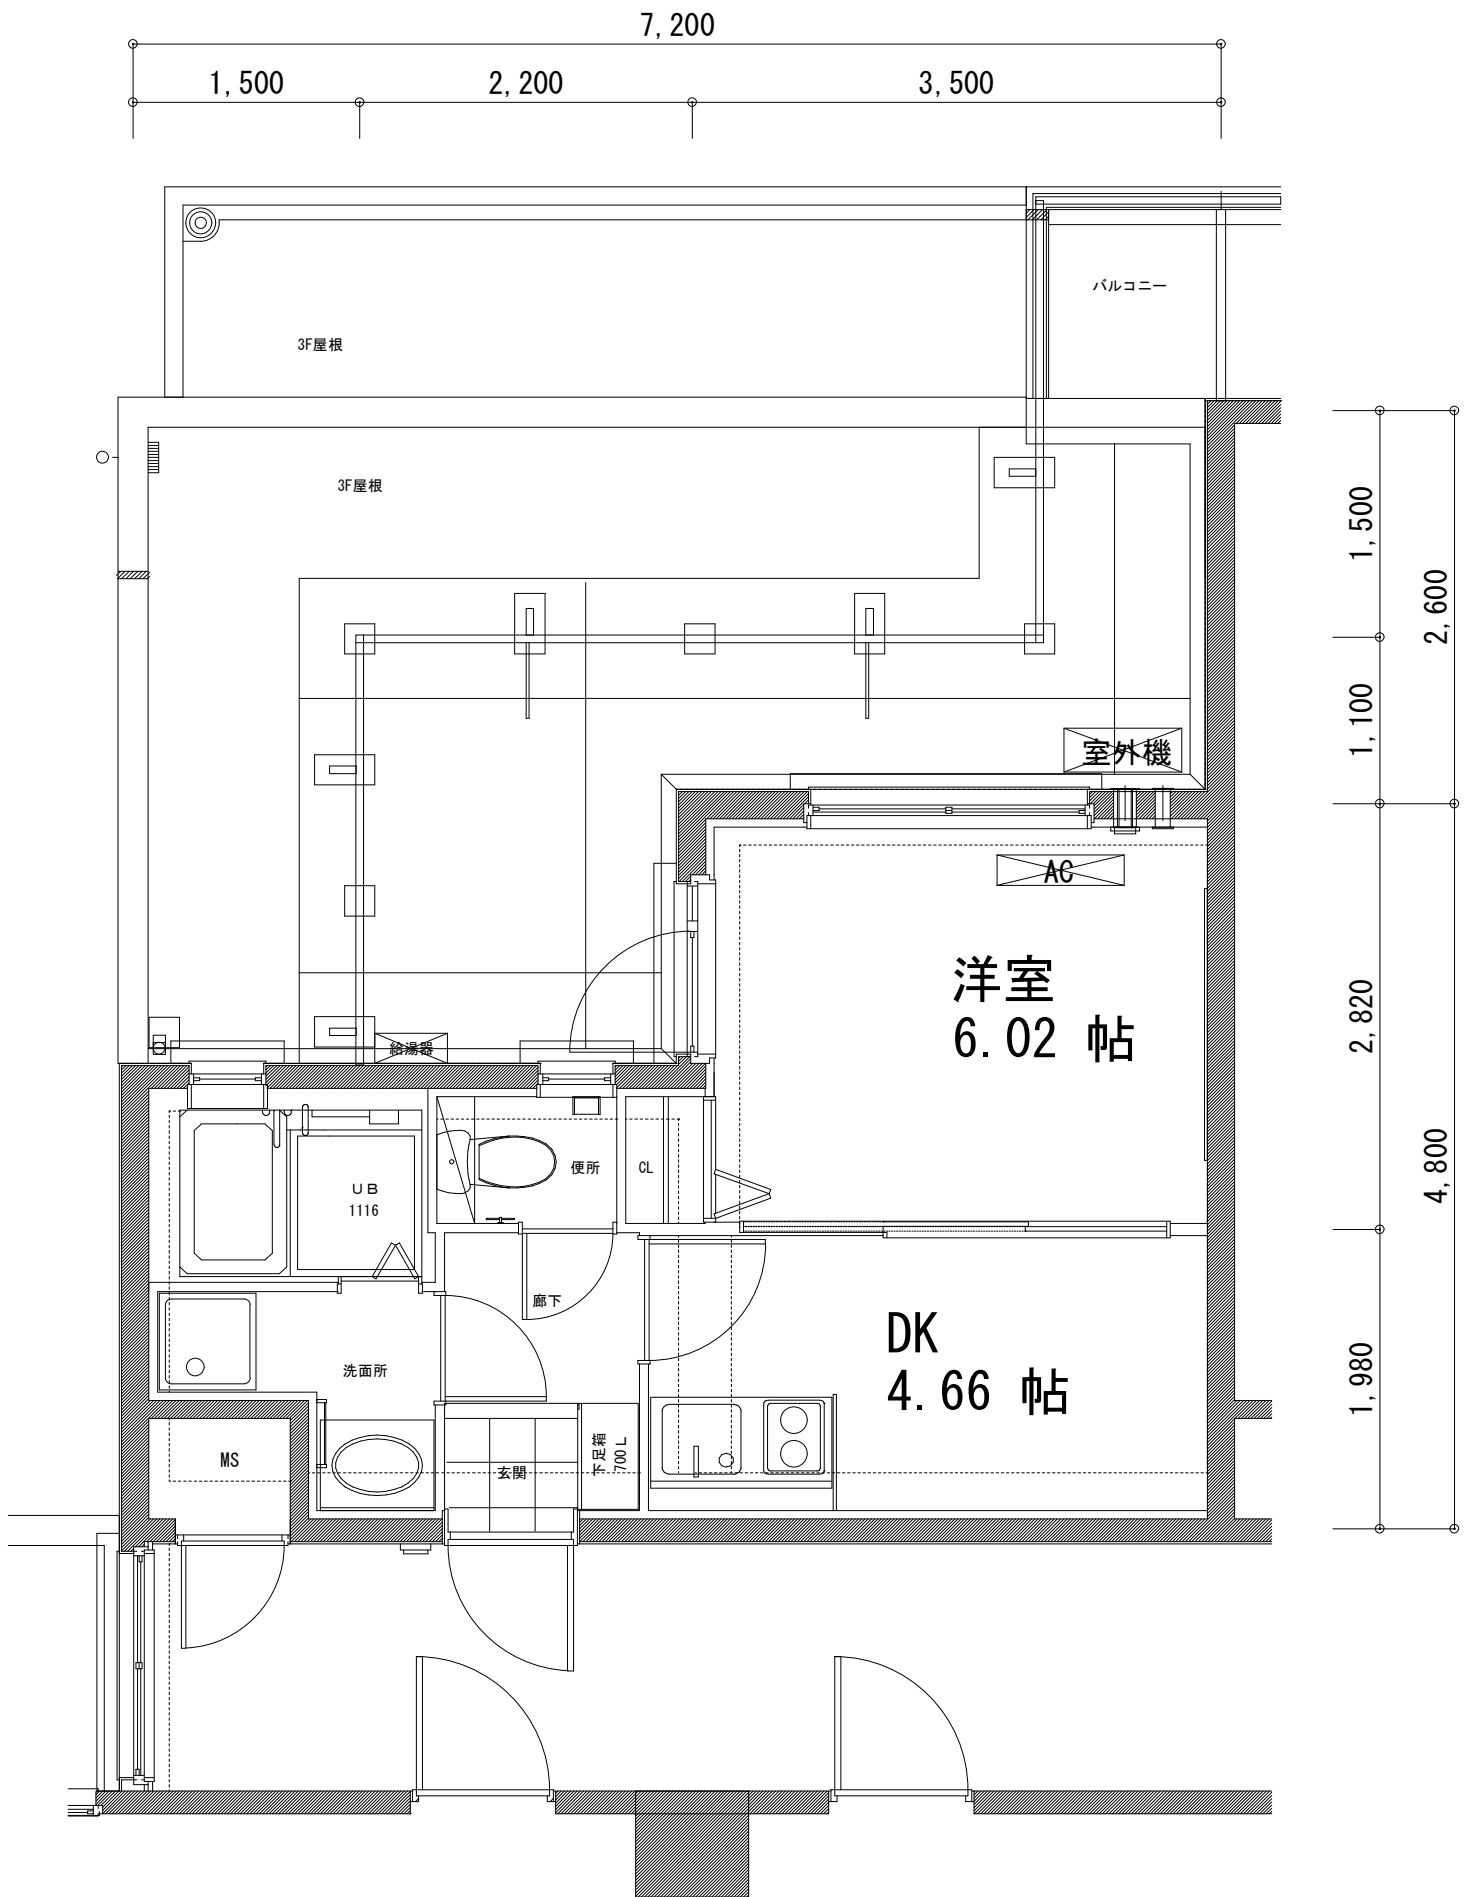

## G1タイプ

807号室～207号室 (7号室タイプ)

26.94㎡

## G2タイプ

806号室～206号室 (6号室タイプ)

26.94㎡

## G 2' タイプ

803号室～203号室 (3号室タイプ)

26.94㎡

レジディア京都駅前

Hタイプ 802号室~202号室 (2号室タイプ)

46.03㎡

## Kタイプ

416号室  
27.20㎡