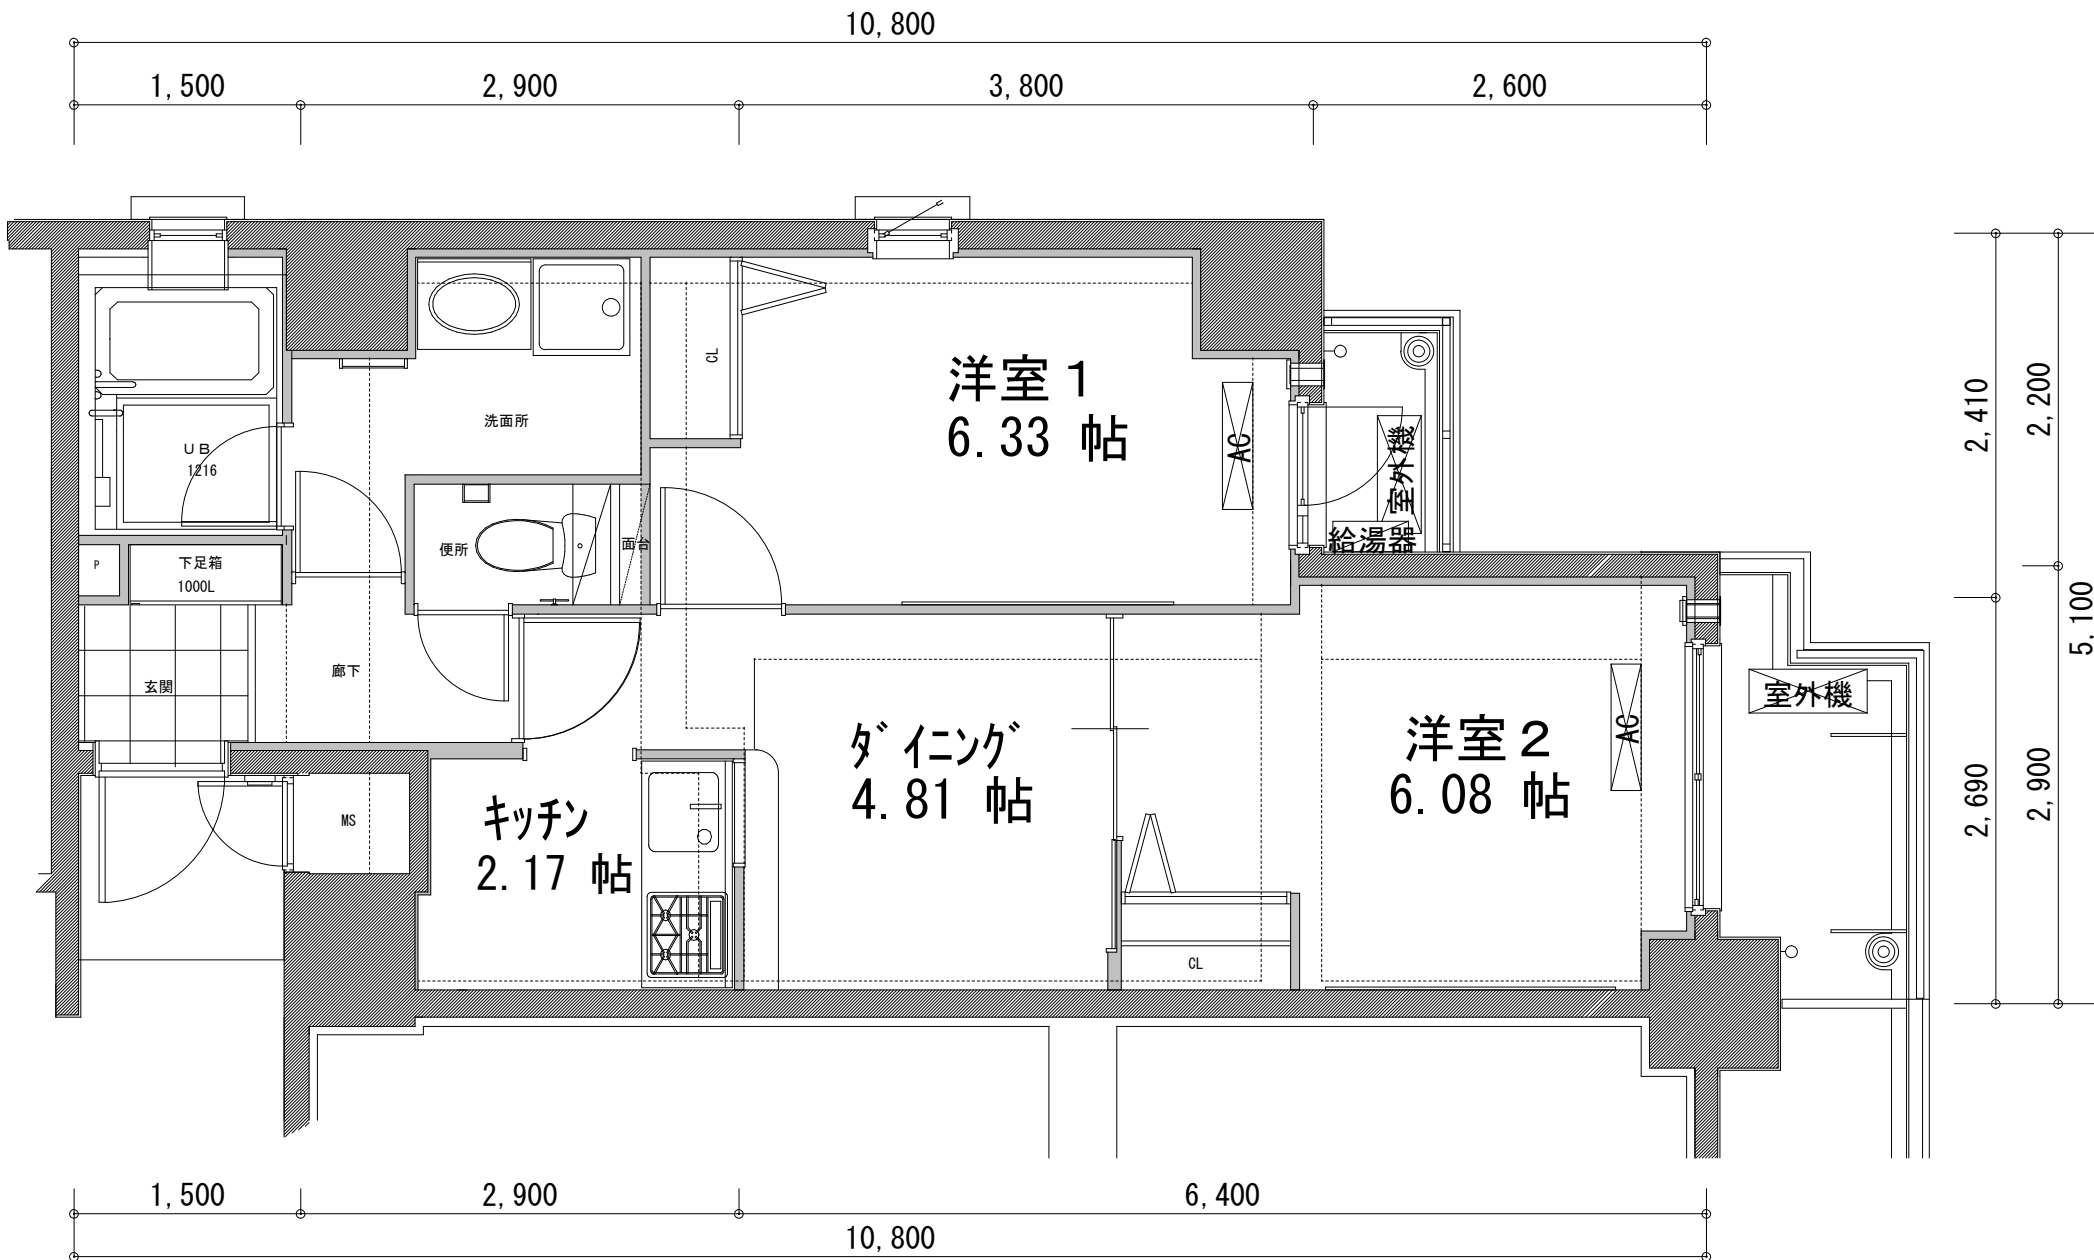

## G1タイプ

807号室～207号室 (7号室タイプ)

26.94㎡

# G 1' タイプ

805号室～205号室 (5号室タイプ)

26.94㎡

9,200

4,980

4,220

洋室  
8.57 帖

3,000

## G2タイプ

806号室～206号室 (6号室タイプ)

26.94㎡

## G 2' タイプ

803号室～203号室 (3号室タイプ)

26.94㎡

レジディア京都駅前

Hタイプ 802号室~202号室 (2号室タイプ)

46.03㎡