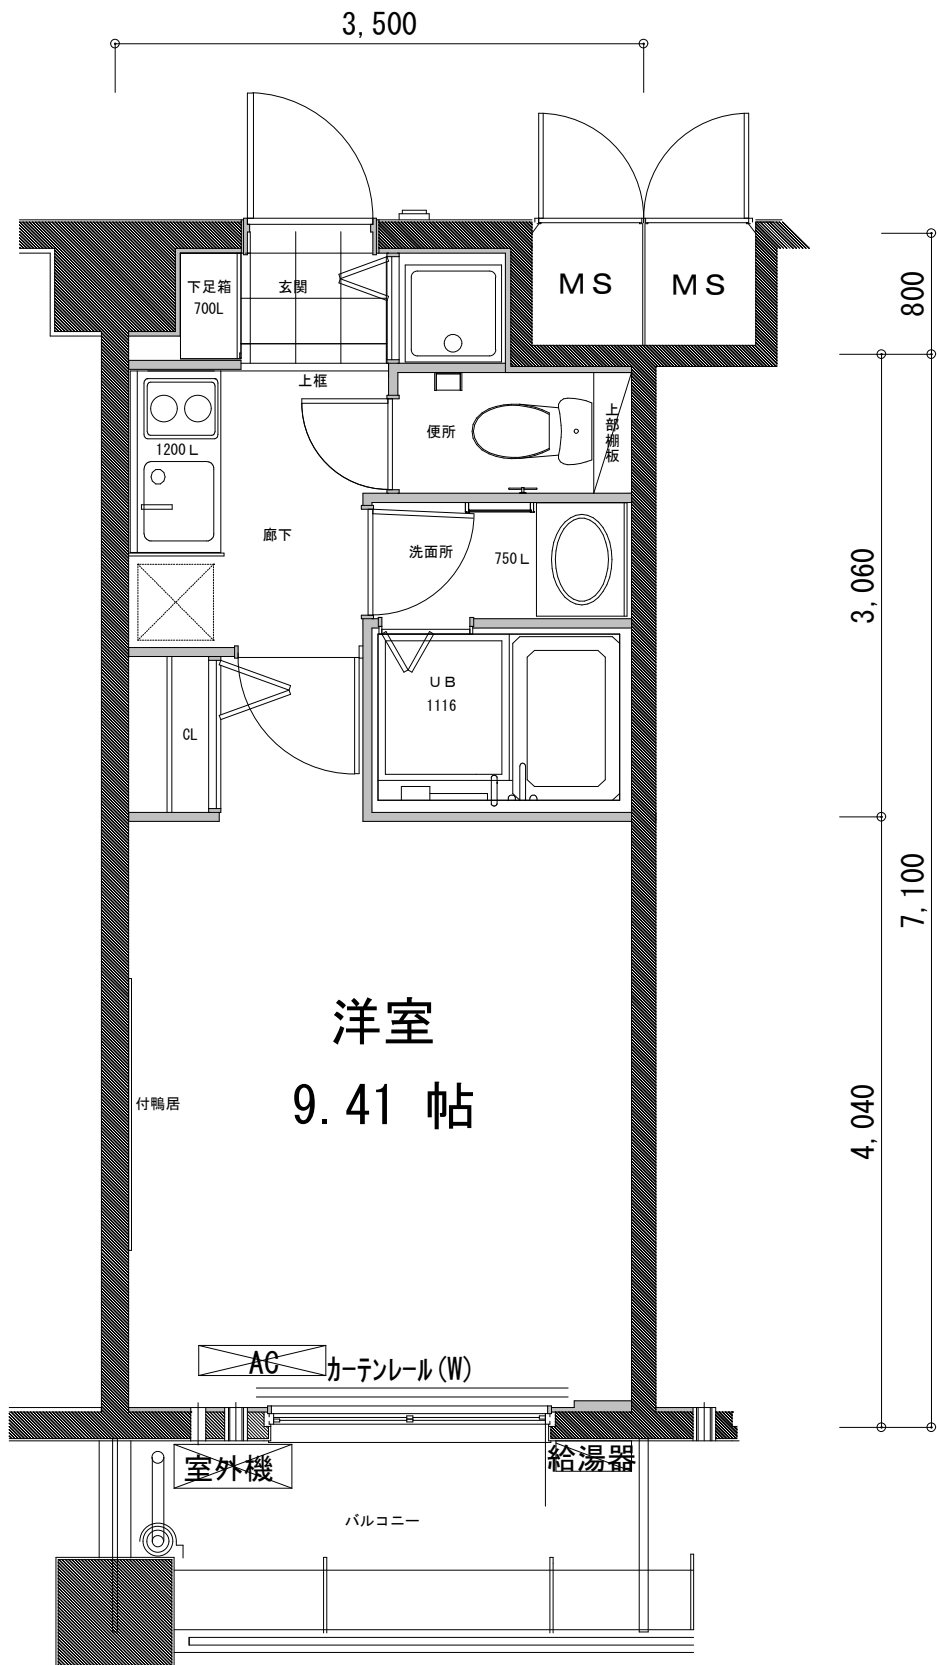

## Cタイプ

316号室, 216号室

27.80㎡

## C' タイプ

611号室～211号室 (11号室タイプ)

27.80㎡

## Dタイプ

513号室～213号室（13号室タイプ）

315号室, 215号室

27.01㎡

レジディア京都駅前

# E1タイプ

610号室～210号室 (10号室タイプ)

26.42㎡