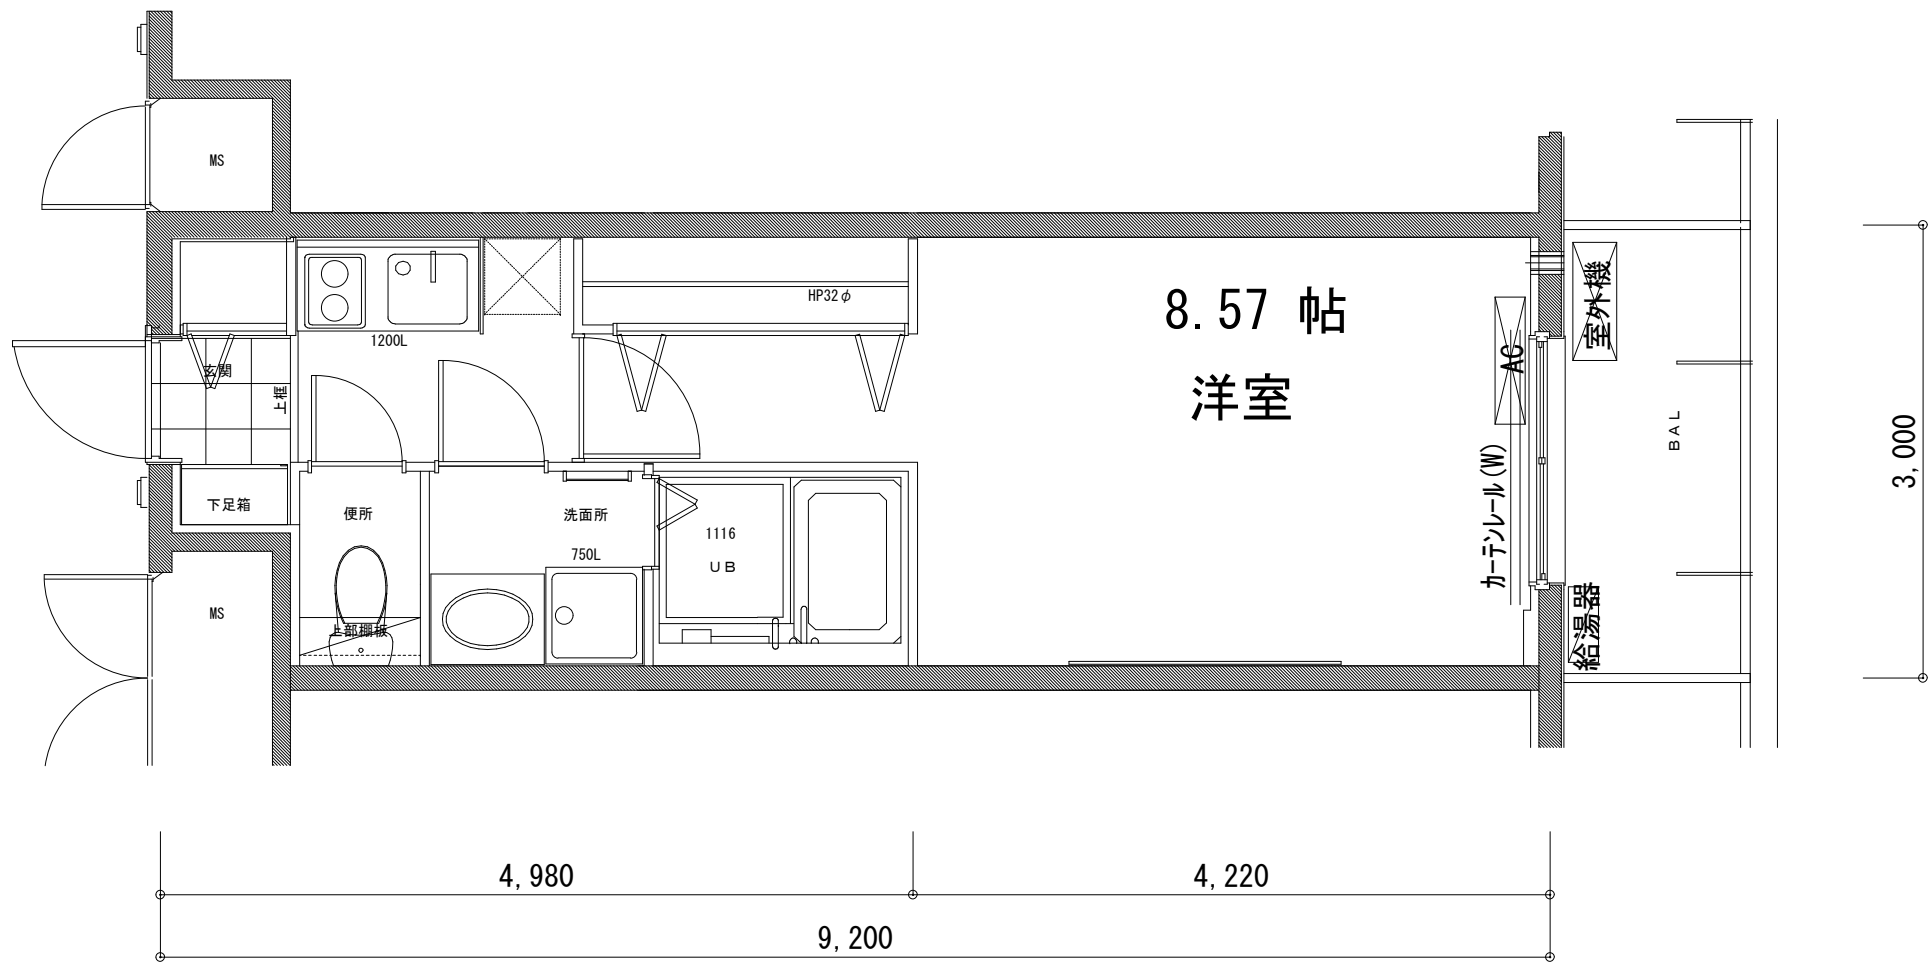

## G1タイプ

807号室～207号室 (7号室タイプ)

26.94㎡

# G 1' タイプ

805号室～205号室 (5号室タイプ)

26.94㎡

9,200

4,980

4,220

洋室  
8.57 帖

3,000

## G2タイプ

806号室～206号室 (6号室タイプ)

26.94㎡