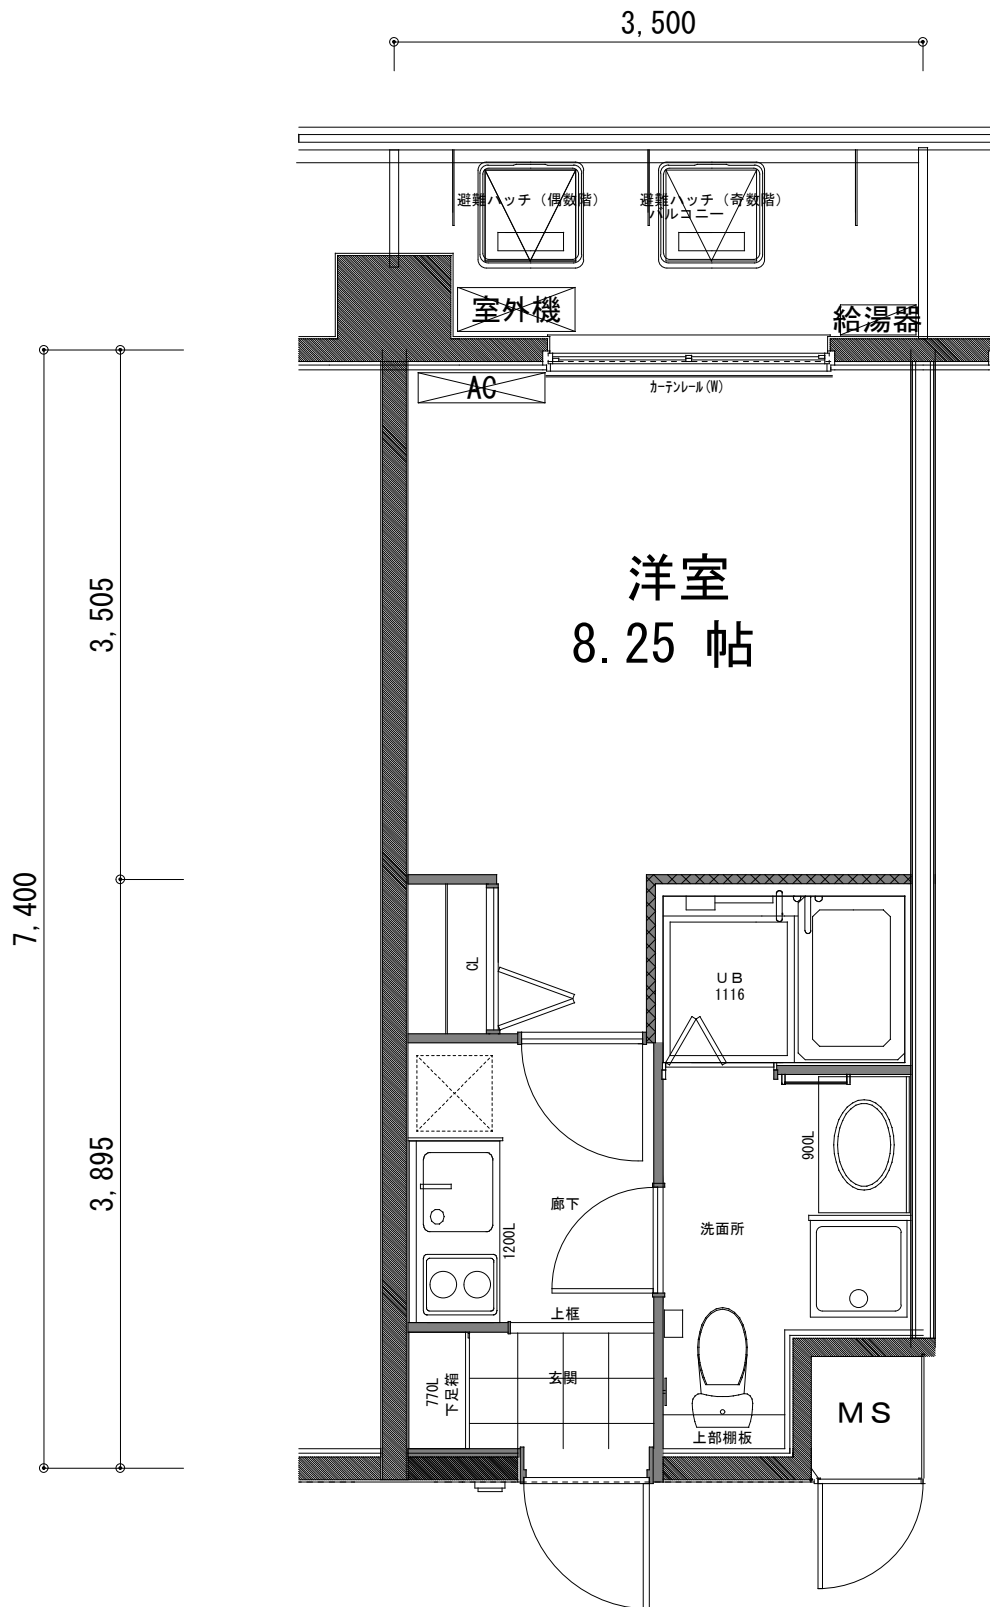

Aタイプ

217号室

26.28㎡

レジディア京都駅前

A' タイプ

419号室, 321号室, 222号室  
26.28㎡

**Bタイプ**

417号室, 319号室, 220号室, 218号室

25.26㎡

B' タイプ

418号室, 320号室, 318号室, 221号室, 219号室

レジディア京都駅前

25.26㎡

## Cタイプ

316号室, 216号室

27.80㎡

## C' タイプ

611号室～211号室 (11号室タイプ)

27.80㎡