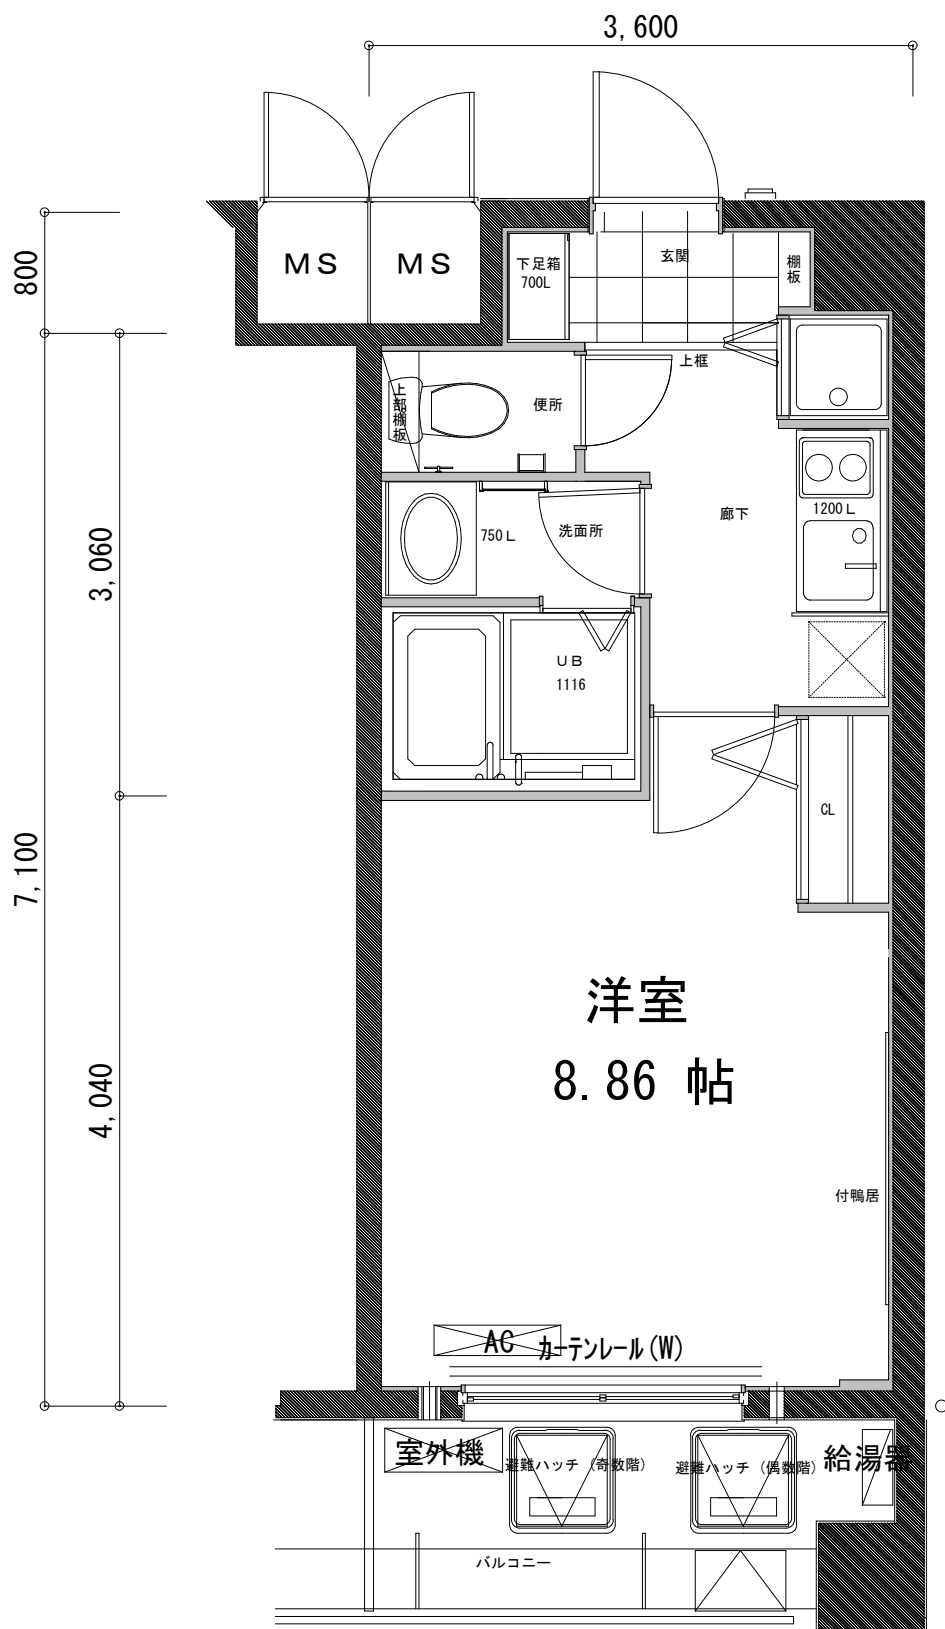

Aタイプ

217号室

26.28㎡

レジディア京都駅前

A' タイプ

419号室, 321号室, 222号室  
26.28㎡

**Bタイプ**

417号室, 319号室, 220号室, 218号室

25.26㎡

B' タイプ

418号室, 320号室, 318号室, 221号室, 219号室

レジディア京都駅前

25.26㎡

## Cタイプ

316号室, 216号室

27.80㎡

## C' タイプ

611号室～211号室 (11号室タイプ)

27.80㎡