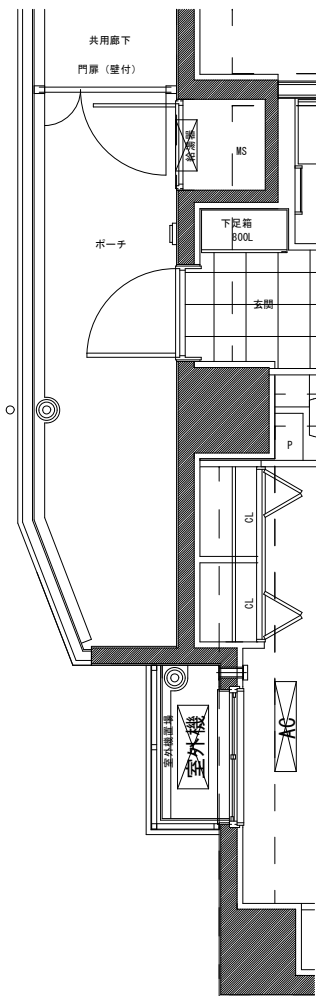

Pタイプ (10階) 部分図