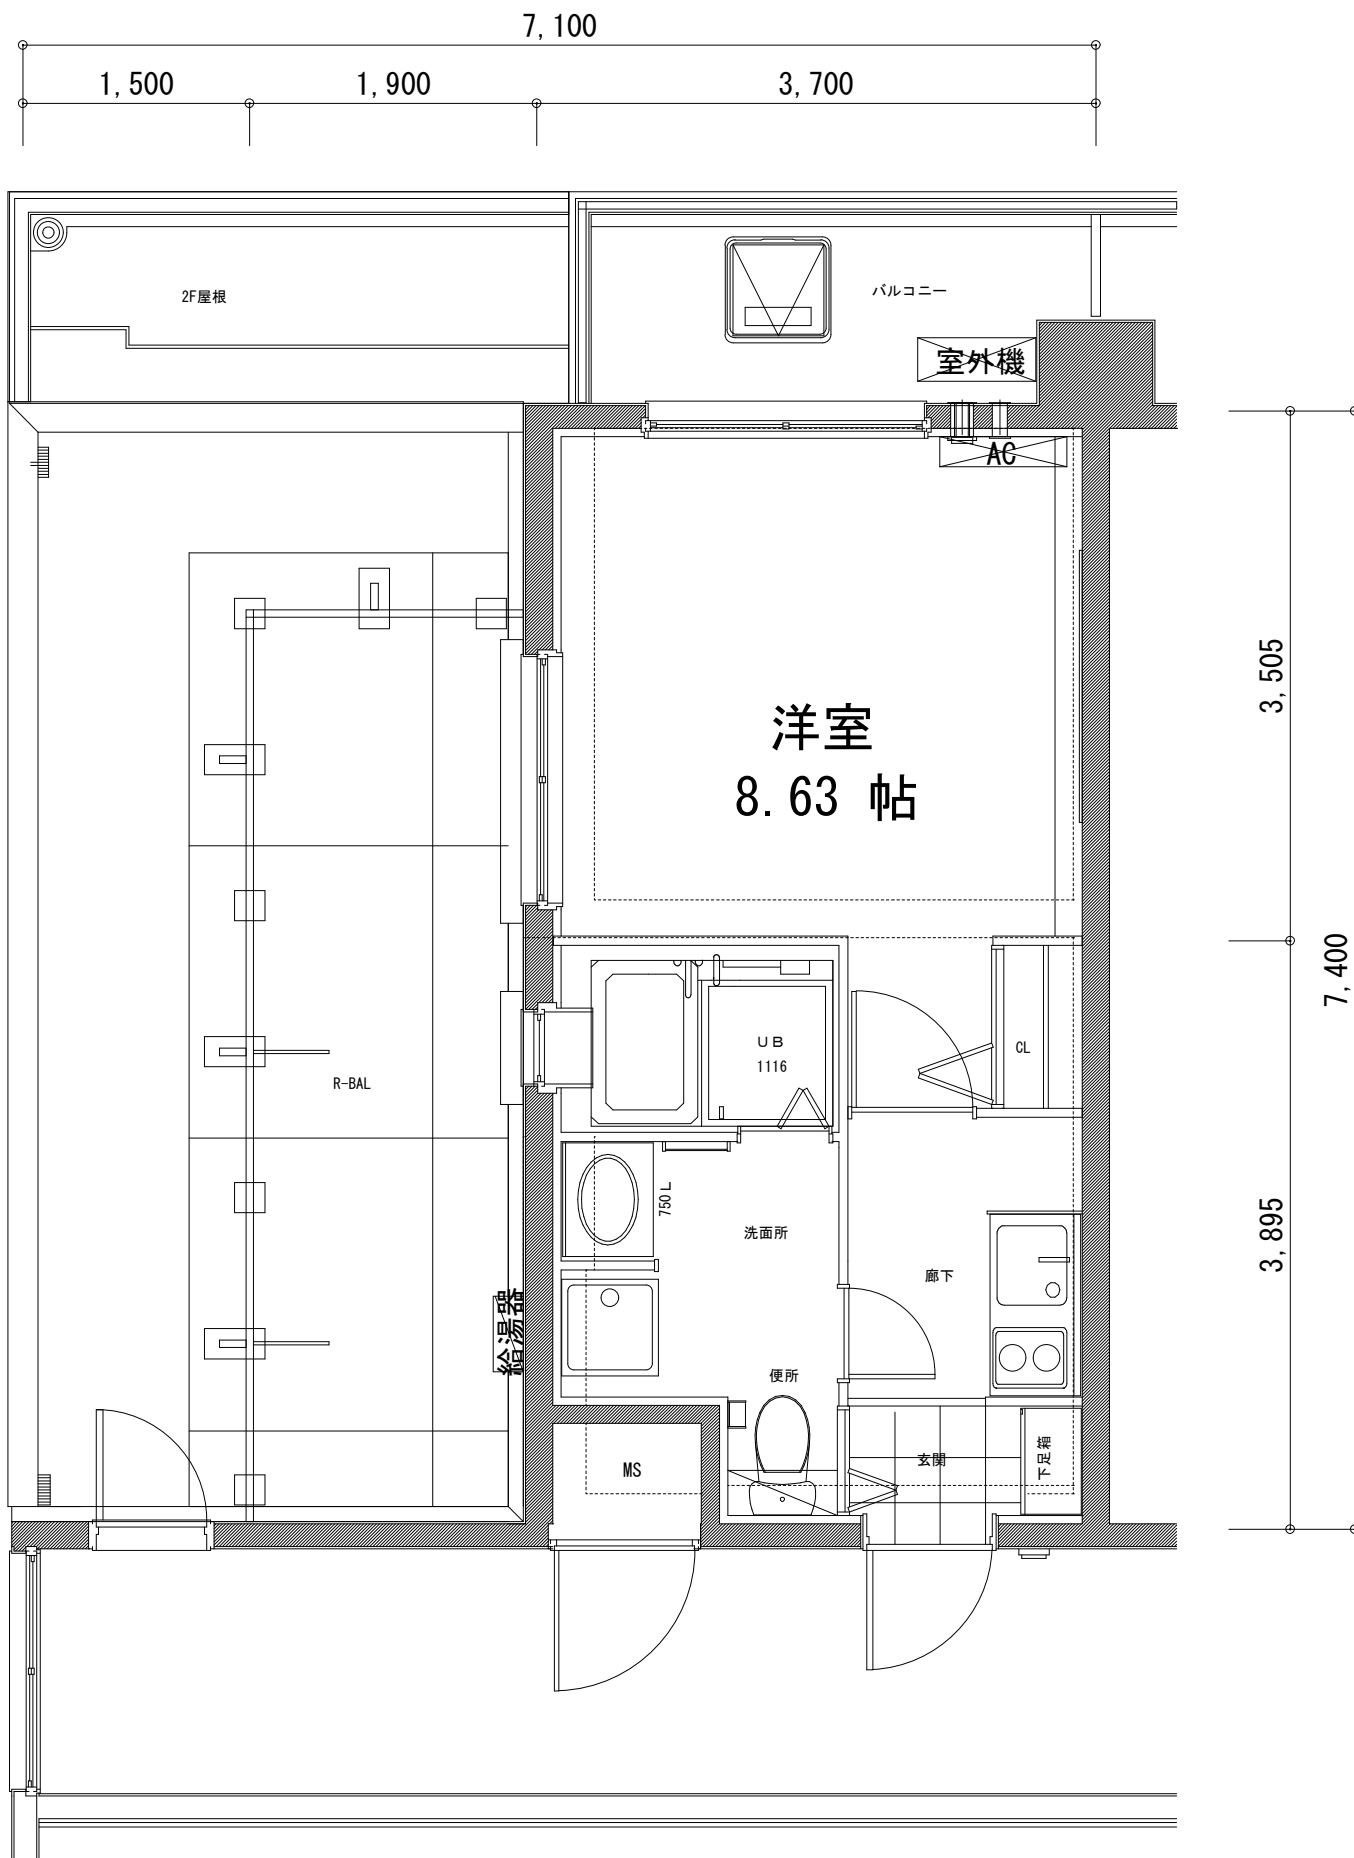

# G 1' タイプ

805号室～205号室 (5号室タイプ)

26.94㎡

9,200

4,980

4,220

洋室  
8.57 帖

3,000

## G2タイプ

806号室～206号室 (6号室タイプ)

26.94㎡

## G 2' タイプ

803号室～203号室 (3号室タイプ)

26.94㎡

レジディア京都駅前

Hタイプ 802号室~202号室 (2号室タイプ)

46.03㎡

## Kタイプ

416号室  
27.20㎡