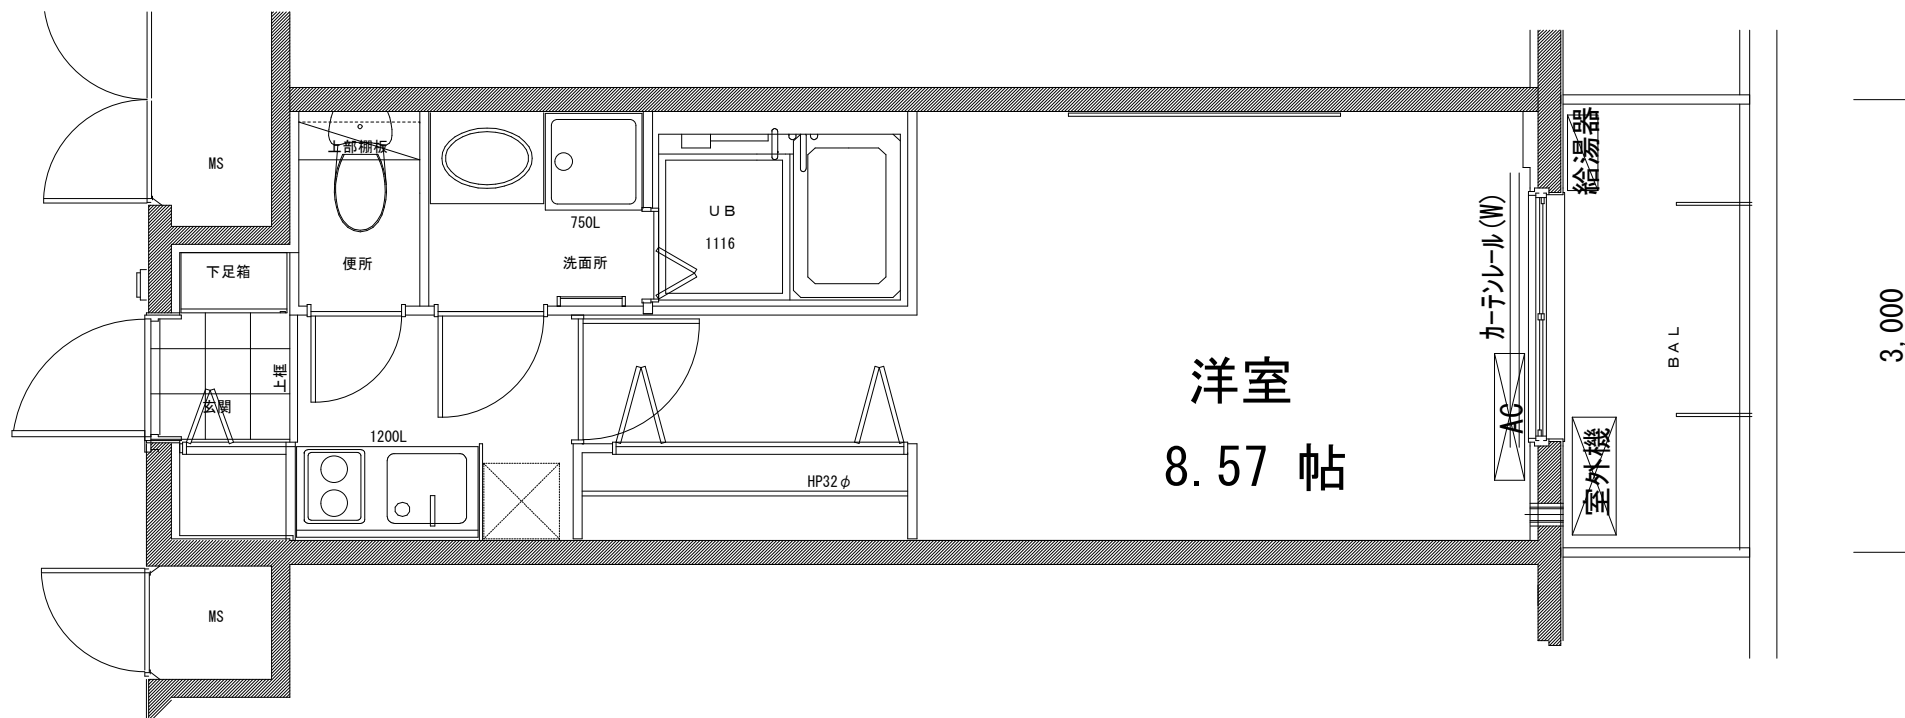

## G1タイプ

807号室～207号室 (7号室タイプ)

26.94㎡

# G 1' タイプ

805号室～205号室 (5号室タイプ)

26.94㎡

9,200

4,980

4,220

洋室  
8.57 帖

3,000

## G2タイプ

806号室～206号室 (6号室タイプ)

26.94㎡