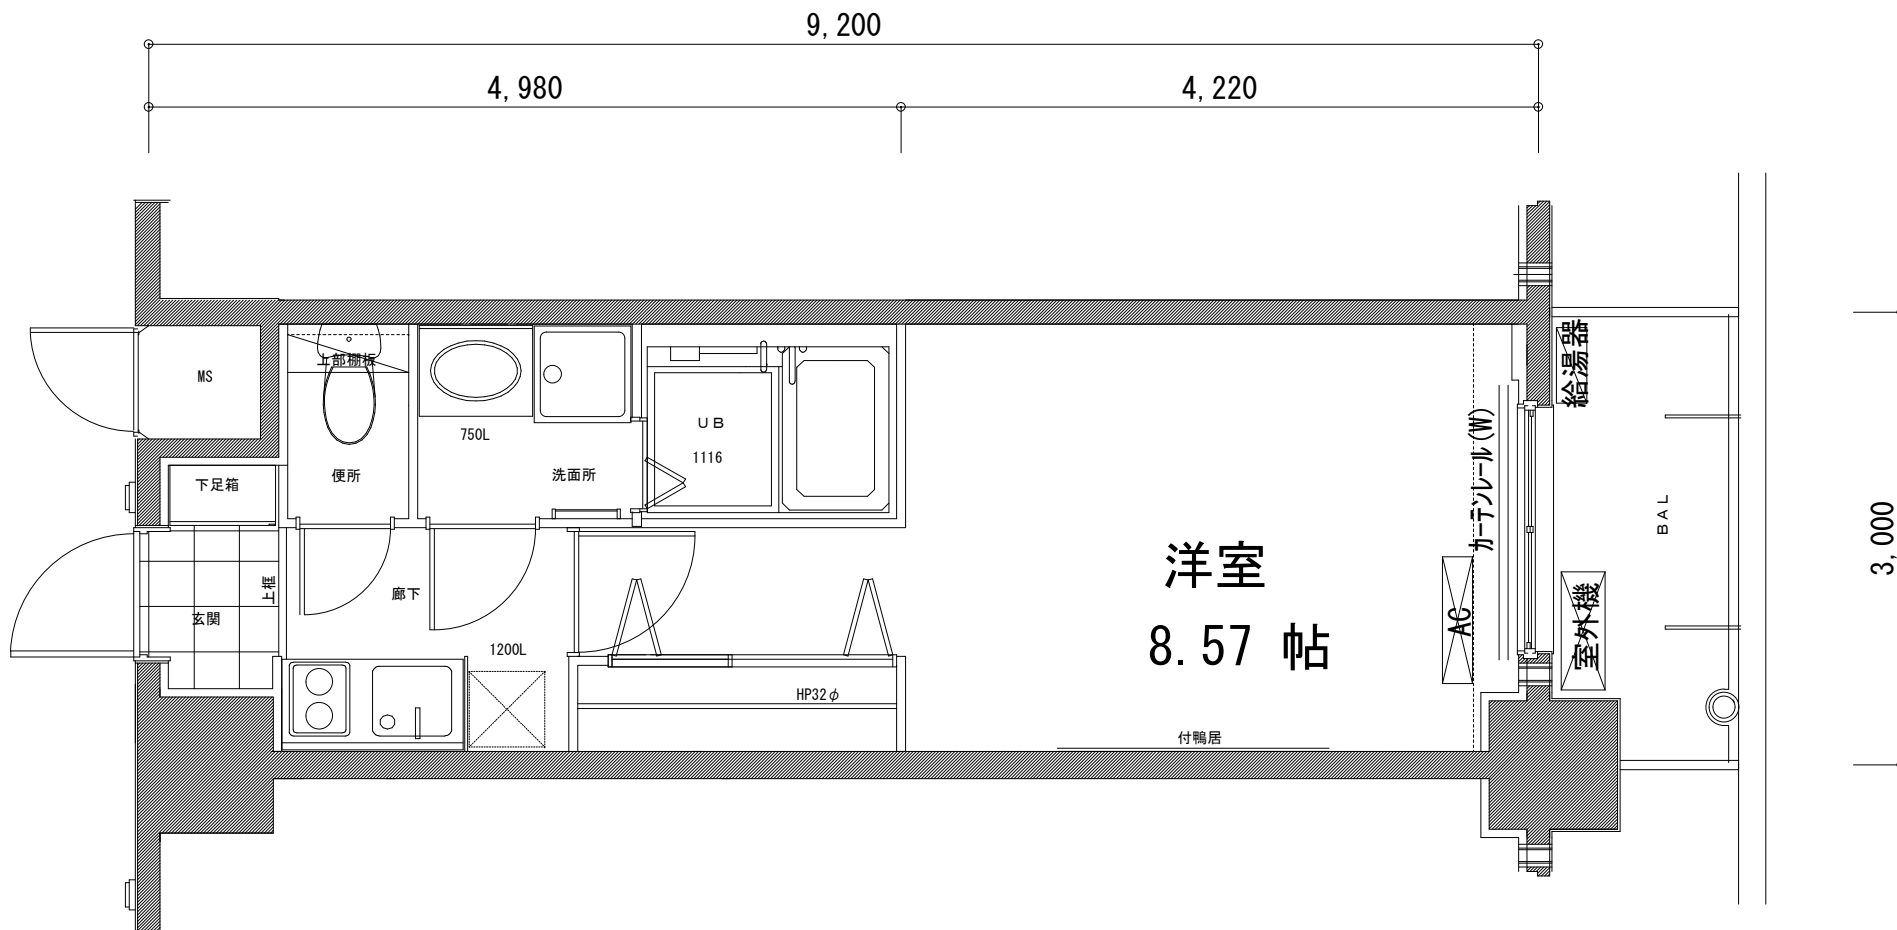

# E1タイプ

610号室～210号室 (10号室タイプ)

26.42㎡

## E2タイプ

609号室～209号室（9号室タイプ）

26.42㎡

**Fタイプ** 808号室～208号室 (8号室タイプ)  
53.84㎡

## G1タイプ

807号室～207号室 (7号室タイプ)

26.94㎡