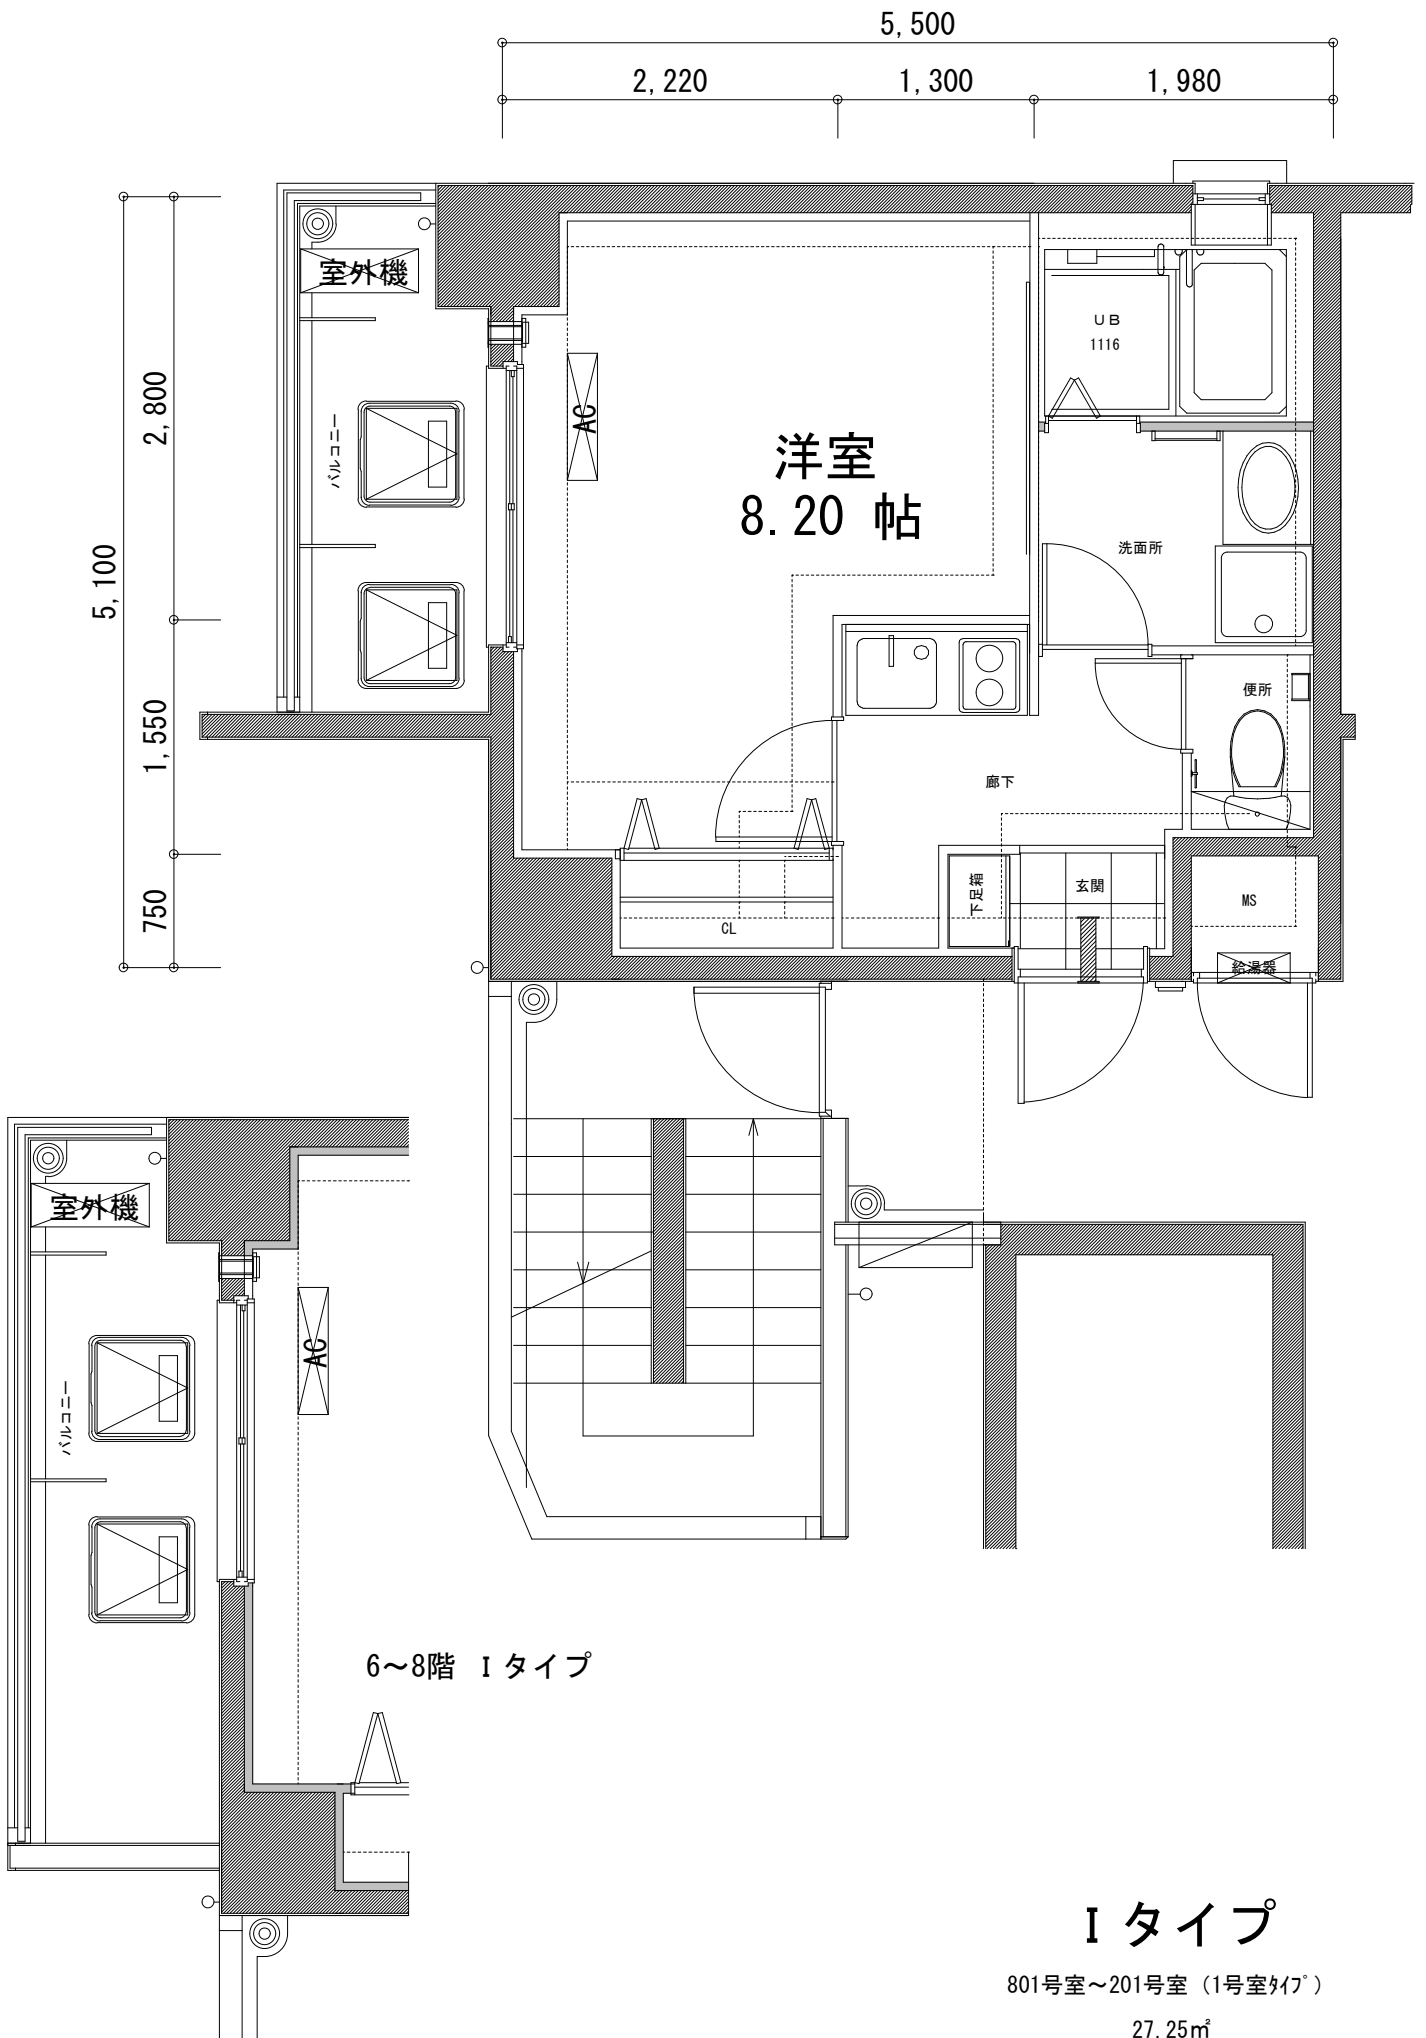

# G 1' タイプ

805号室～205号室 (5号室タイプ)

26.94㎡

9,200

4,980

4,220

洋室  
8.57 帖

3,000

## G2タイプ

806号室～206号室 (6号室タイプ)

26.94㎡

## G 2' タイプ

803号室～203号室 (3号室タイプ)

26.94㎡

レジディア京都駅前

Hタイプ 802号室~202号室 (2号室タイプ)

46.03㎡

## Kタイプ

416号室  
27.20㎡