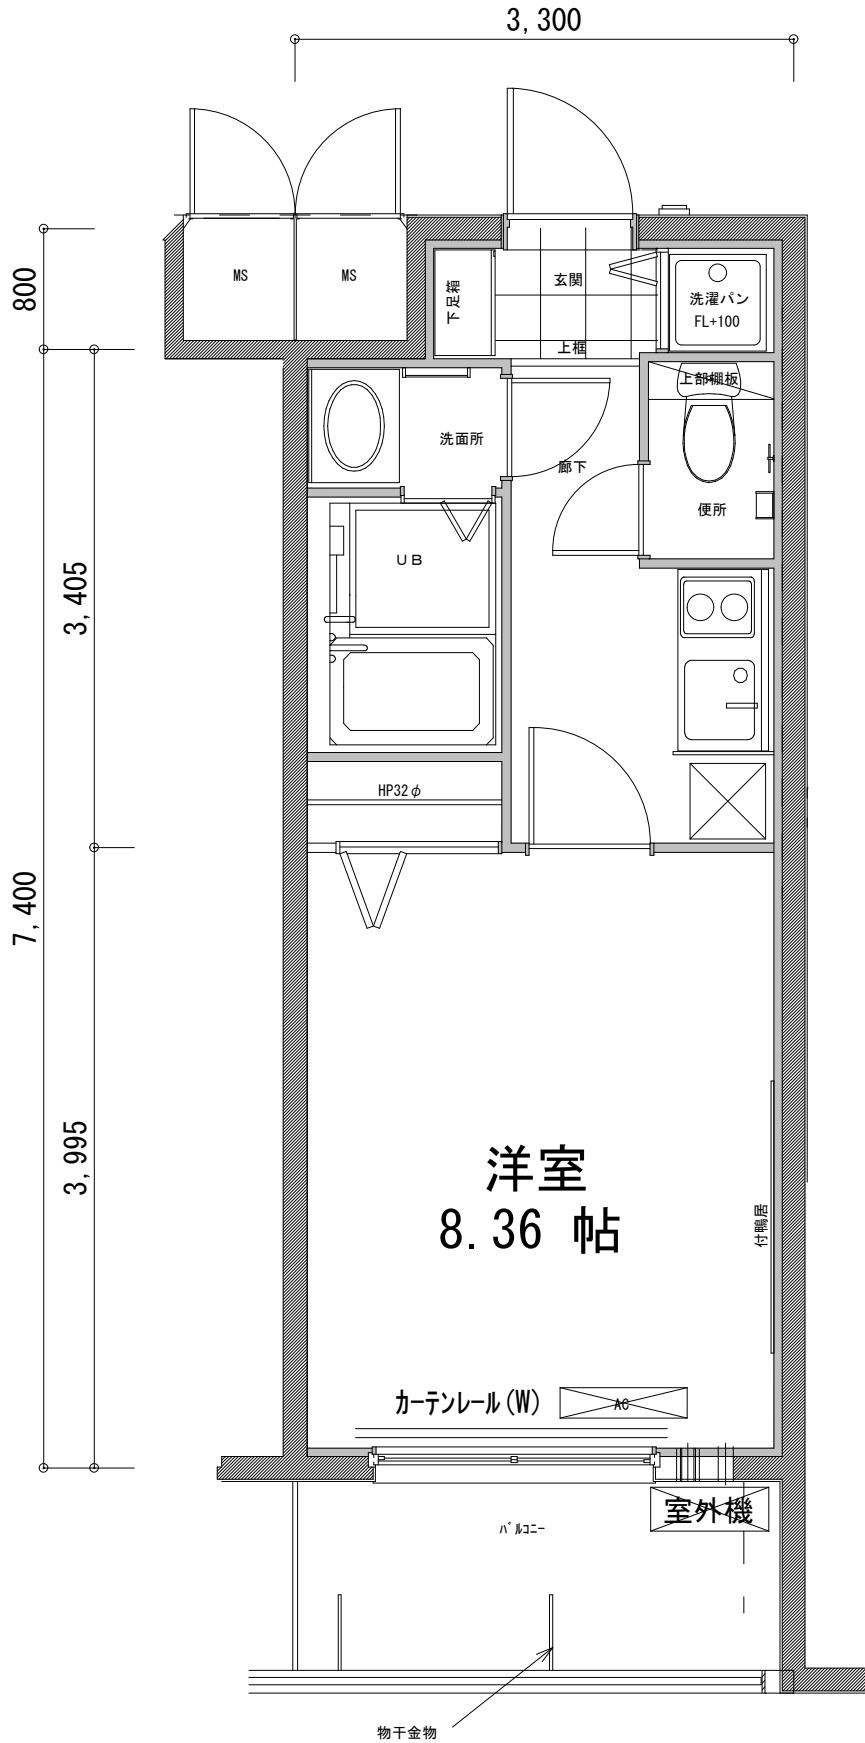

## D' タイプ

612号室～212号室 (12号室タイプ)

514号室～214号室 (14号室タイプ)

27.01㎡

レジディア京都駅前

# E1タイプ

610号室～210号室 (10号室タイプ)

26.42㎡

## E2タイプ

609号室～209号室（9号室タイプ）

26.42㎡

**Fタイプ** 808号室～208号室 (8号室タイプ)  
53.84㎡

## G1タイプ

807号室～207号室 (7号室タイプ)

26.94㎡