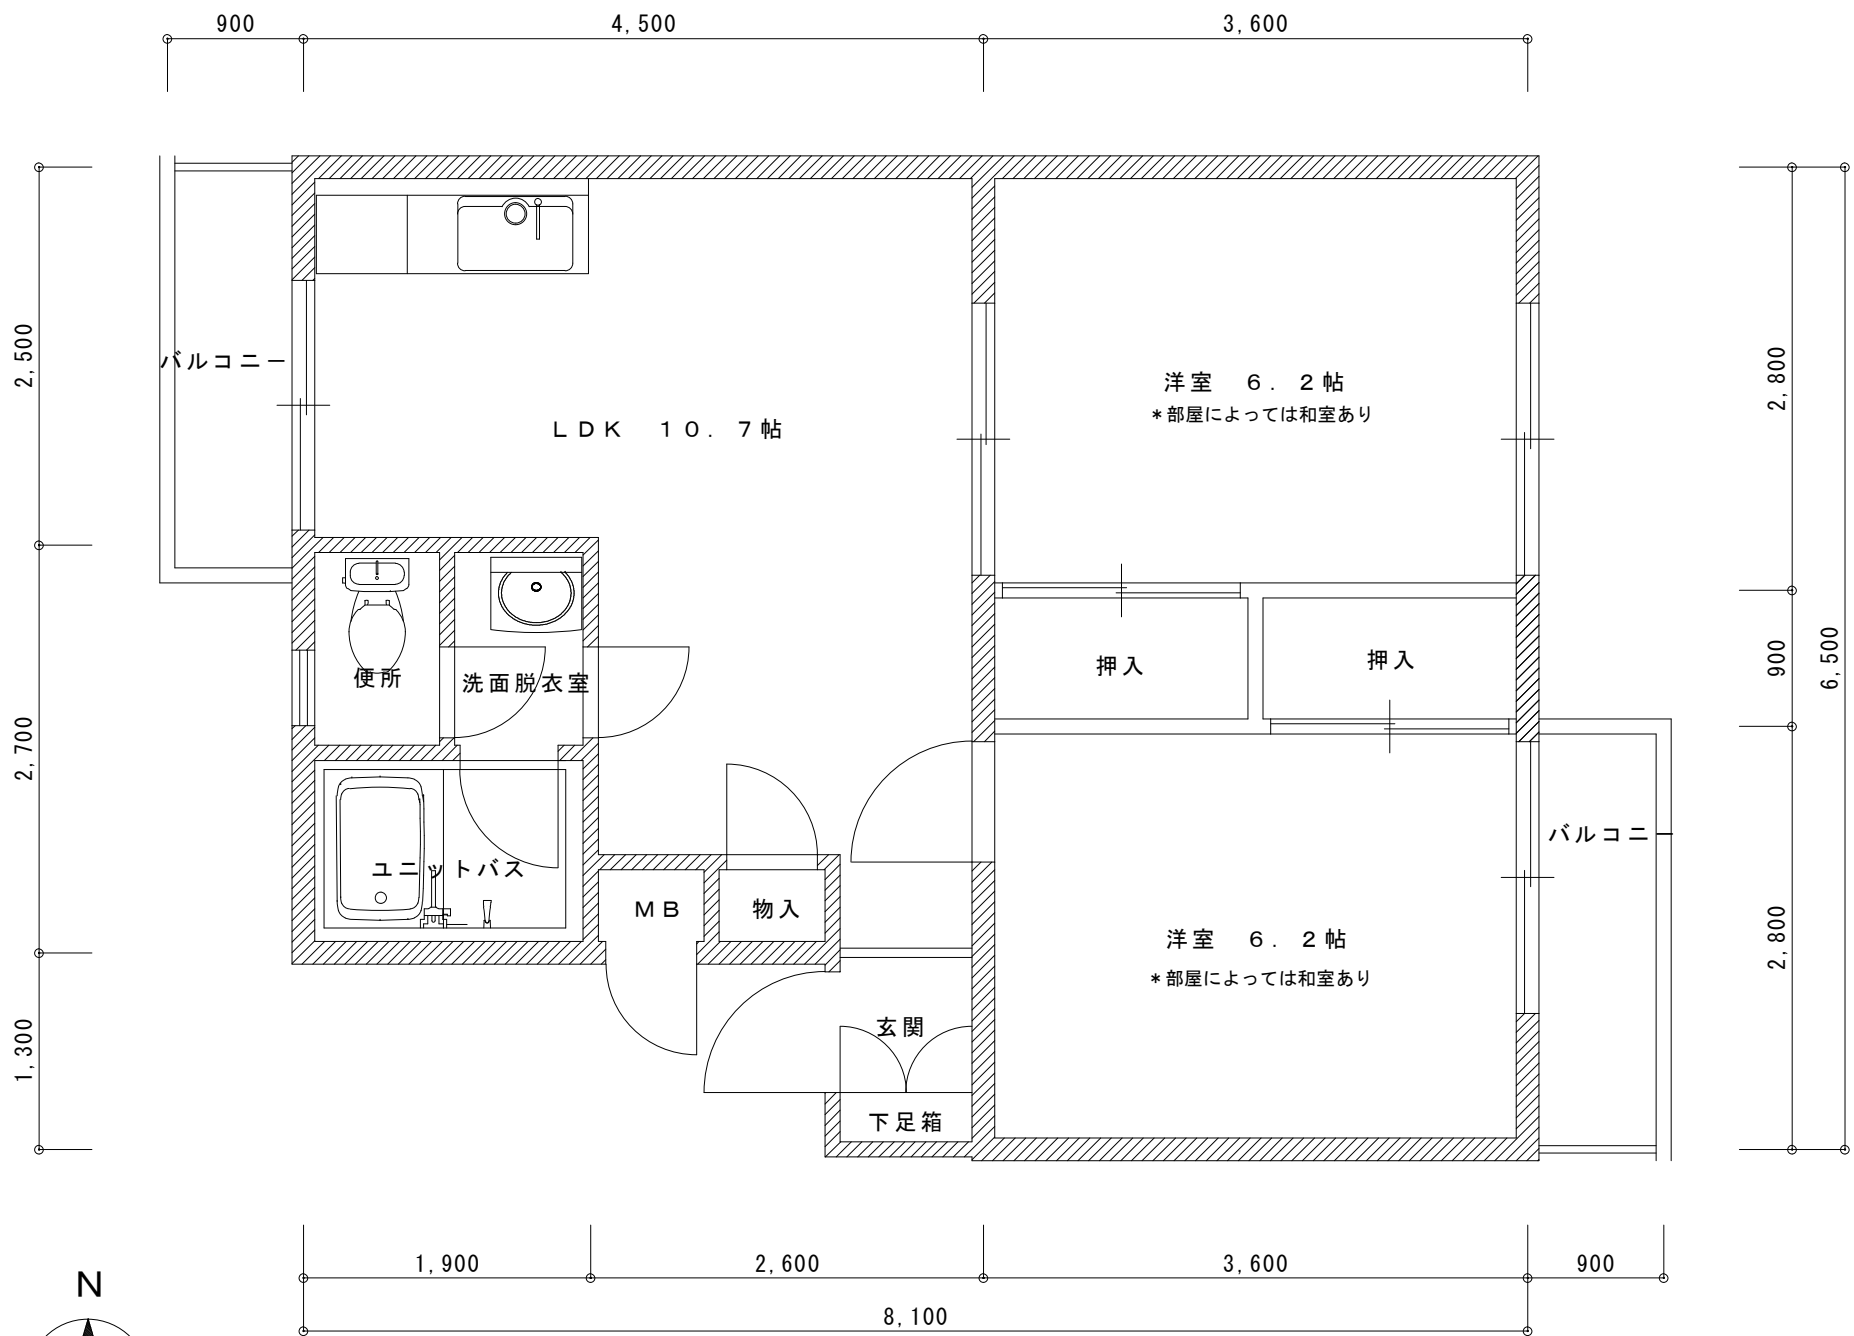

A TYPE 平面図

専有床面積 47.62㎡

A TYPE 平面図

専有床面積 47.62㎡