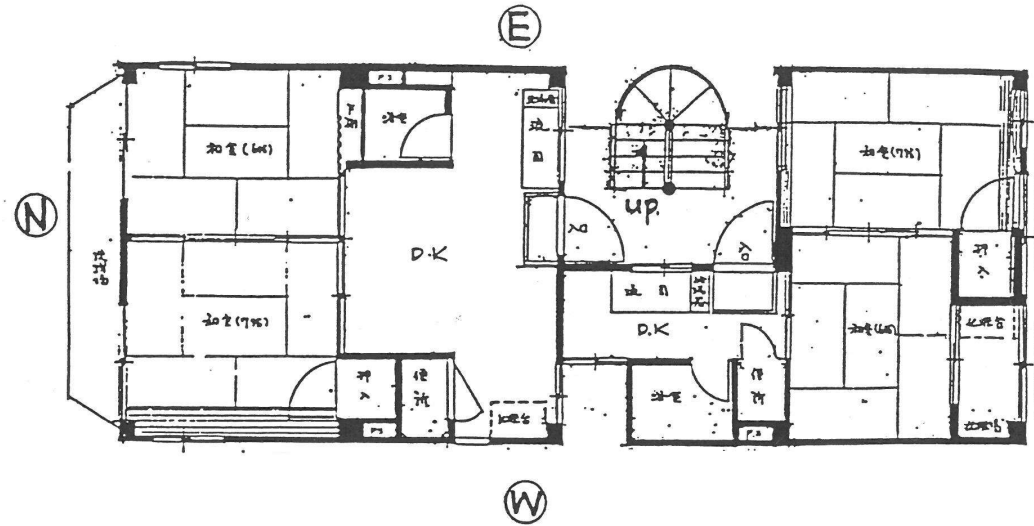

*名称 メゾンボエムV

*場所 京都市上京区下立売通り堀川西入西橋詰町 280

附近見取図

◎交通 市バス歩いて1分

◎商店街近い!!

◎BK, 郵便局, 病院至近!!

○鉄骨ALC版構造 B1,F4 6戸

○1F~3F 部屋番号 301,302
201,202

○B1ガレージ 101,102