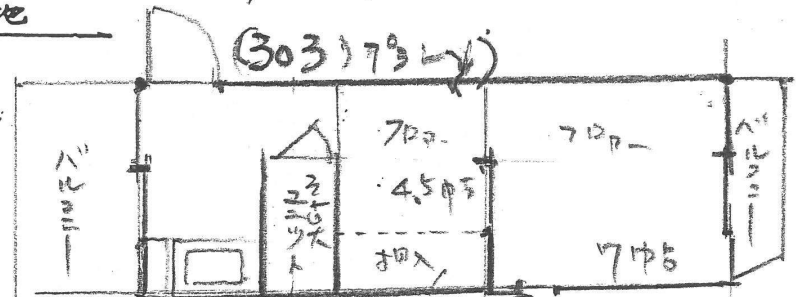

*名称 メゾンポエムⅢ

*場所 京都市中京区西/京池内町 20-55

附近見取図

◎交通 市バス歩いて2分
JR " (二条駅)

◎商店街近し!!

◎BK, 郵便局, 病院至近距離!!

美福通り(通称)

⑤ (203, 103)の7号

現地

○鉄骨ALC版構造 B1,F4 9戸

○1F,2F 部屋番号 101,102,103
201,202,203
301,302,303
401(管理室)