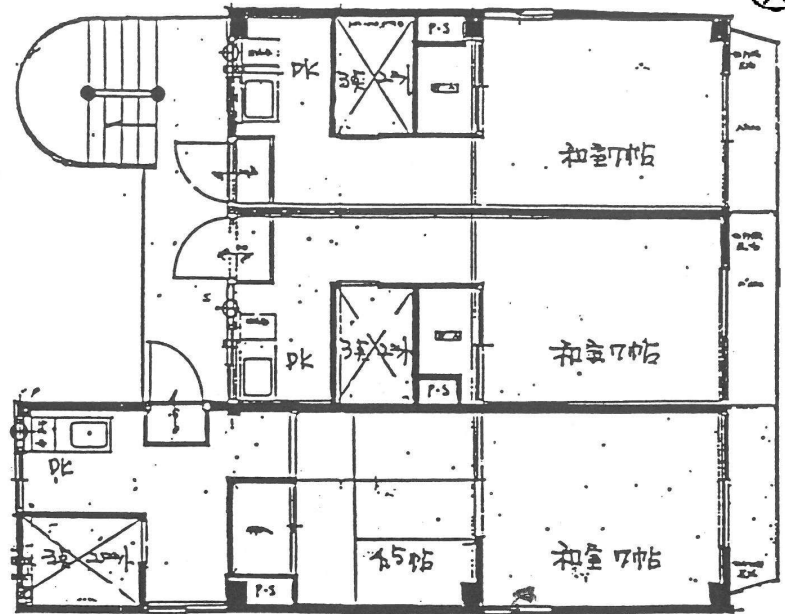

*名称 メゾンポエムⅢ

*場所 京都市中京区西/京池内町 20-55

附近見取図

◎交通 市バス歩いて2分
JR " (二条駅)

◎商店街近し!!

◎BK, 郵便局, 病院至近距離!!

美福通り(通称)

⑤ (203, 103)の7号

現地

○鉄骨ALC版構造 B1,F4 9戸

○1F,2F 部屋番号 101,102,103
201,202,203
301,302,303
401(管理室)