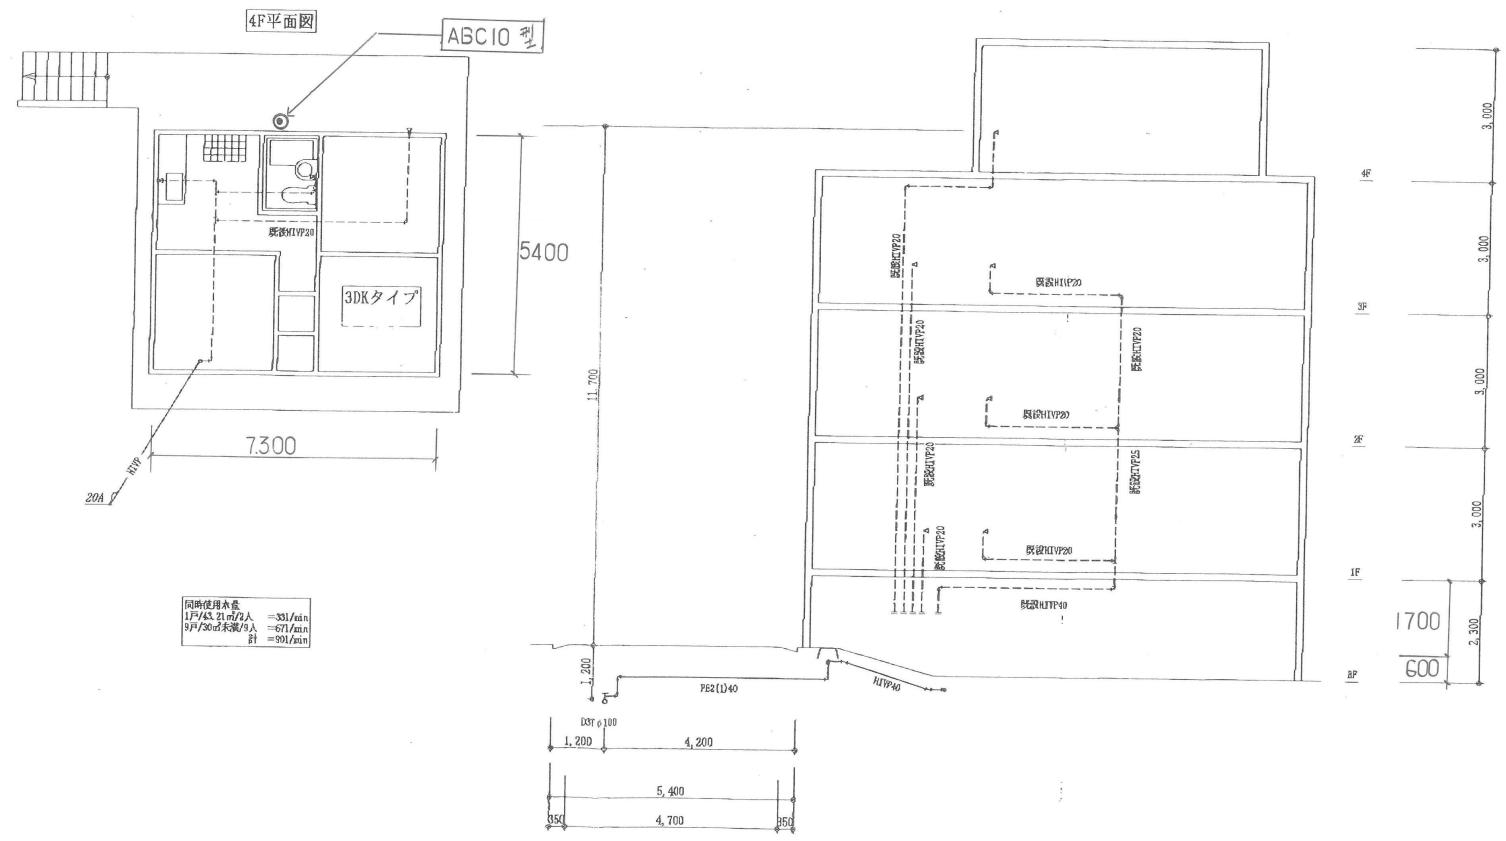

図面名称;	現場名;メゾンポエムⅢ	工事名;	住所;中京区西ノ京池ノ内町20-55	図面番号;	縮尺;1/100
-------	-------------	------	--------------------	-------	----------

立面図

図面名称 ;	現場名 ; メゾンボエムⅢ 様	工事名 ;	住所 ; 中京区西ノ京池ノ内町20-55
			図面番号 ;
			縮尺 ; 1/100