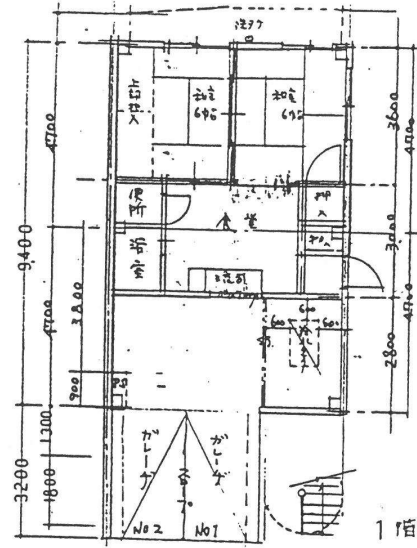

\*名称 メゾンポエムⅦ

\*場所 京都市北区紫竹上緑町 22-7

附近見取図

◎交通 市バス歩いて3~5分

◎商店街近し!!

◎BK, 郵便局, 病院, 学校, 保育園至近!!

○鉄骨ALC版構造 B1,F4 6戸

○1F, 2F, 3F, 4F

○B1ガレージ

部屋番号 101

201, 202

301, 302

401