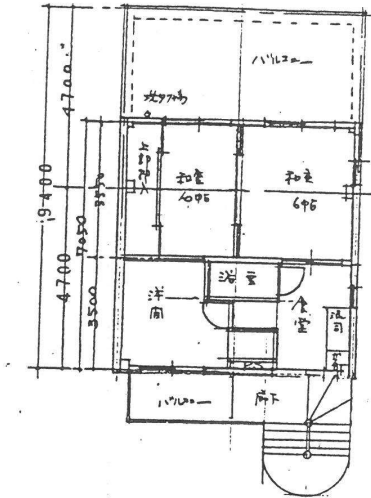

\*名称 メゾンポエムⅦ

\*場所 京都市北区紫竹上緑町 22-7

附近見取図

◎交通 市バス歩いて3~5分

◎商店街近し!!

◎BK, 郵便局, 病院, 学校, 保育園至近!!

○鉄骨ALC版構造 B1,F4 6戸

○1F, 2F, 3F, 4F

○B1ガレージ

部屋番号 101

201, 202

301, 302

401