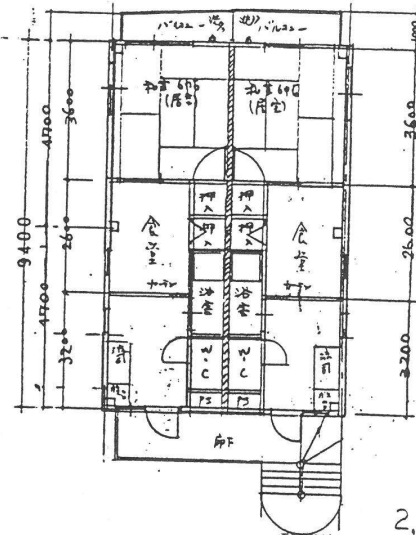

部屋番号 101

201, 202

301, 302

401