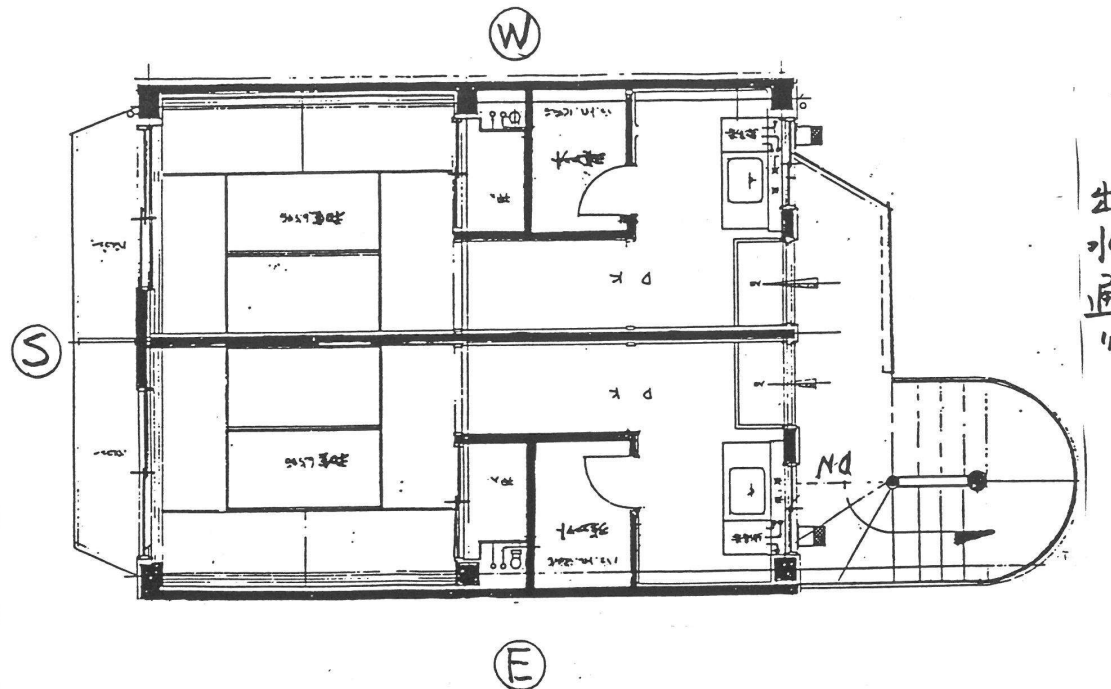

*名称 メゾンポエム

*場所 京都市上京区出水通り猪熊東入ル荒神町 246-2

附近見取図

◎交通 市バス歩いて2分

◎商店街近し!!

◎BK, 郵便局, 病院至近距離!!

○鉄骨ALC版構造 B1,F4

○BFガレージ及自転車置場 部屋番号 101,102

201,202

○1F,2F,3F PLAN

301,302