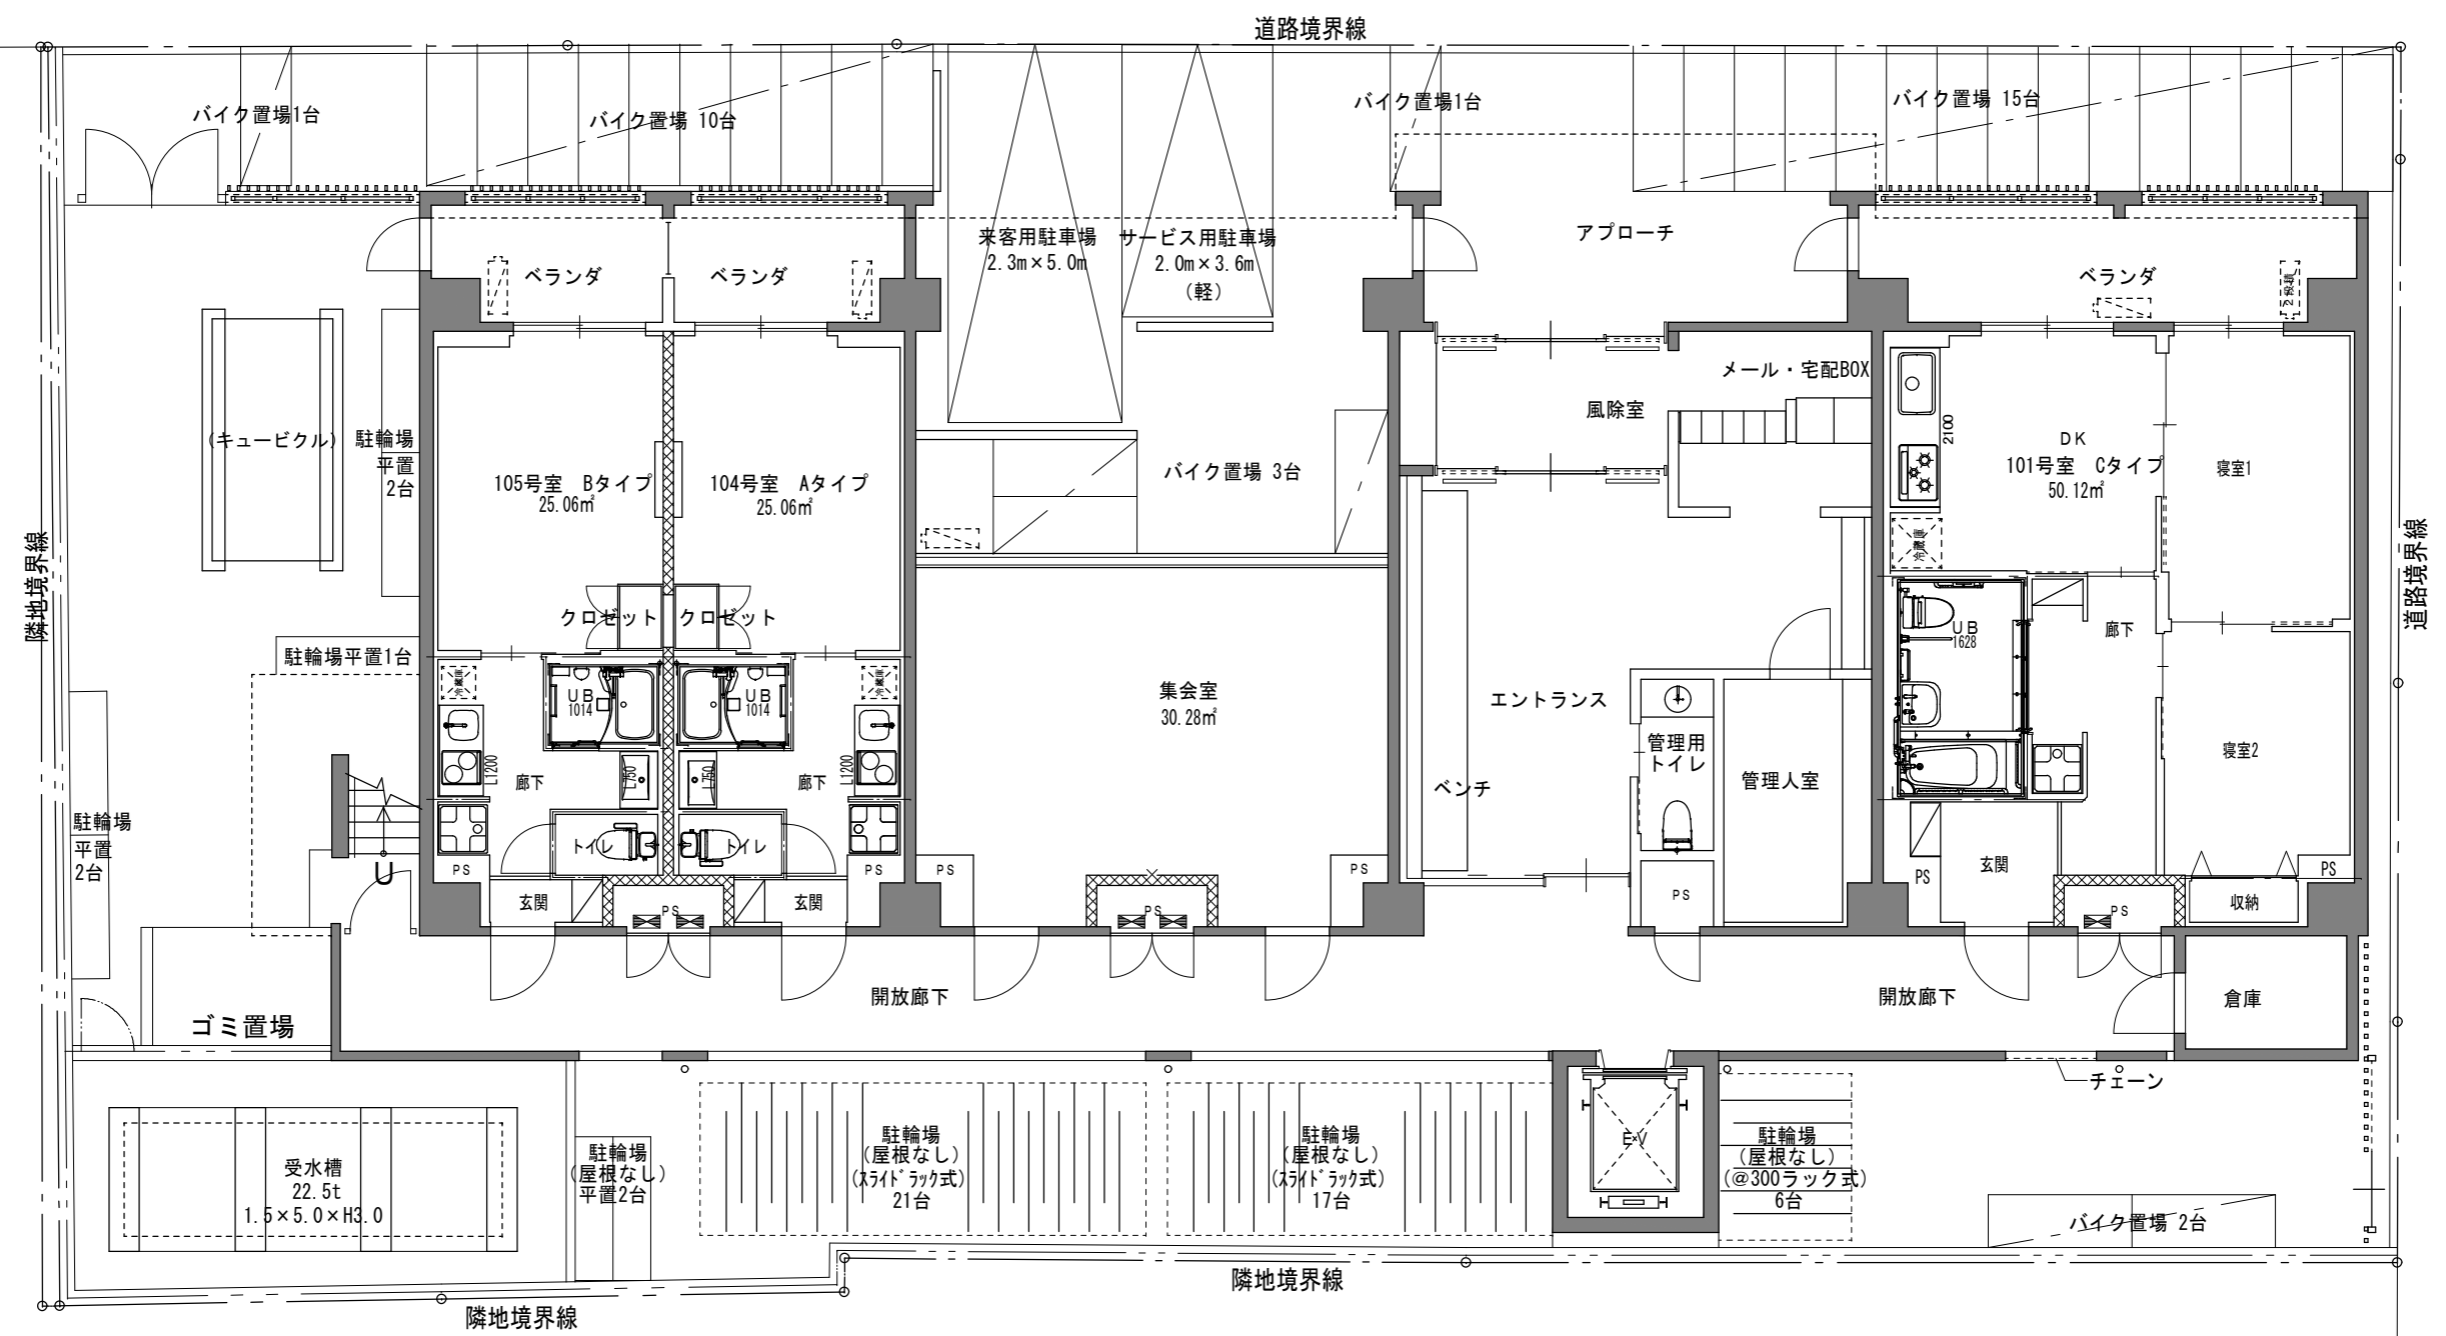

前面道路
20.00M

配置図・1階平面図

LUXENA 梅小路京都西 (ラグゼナウモウジキョウトニシ)
京都市下京区西七条御領町67-2

2～7階平面図