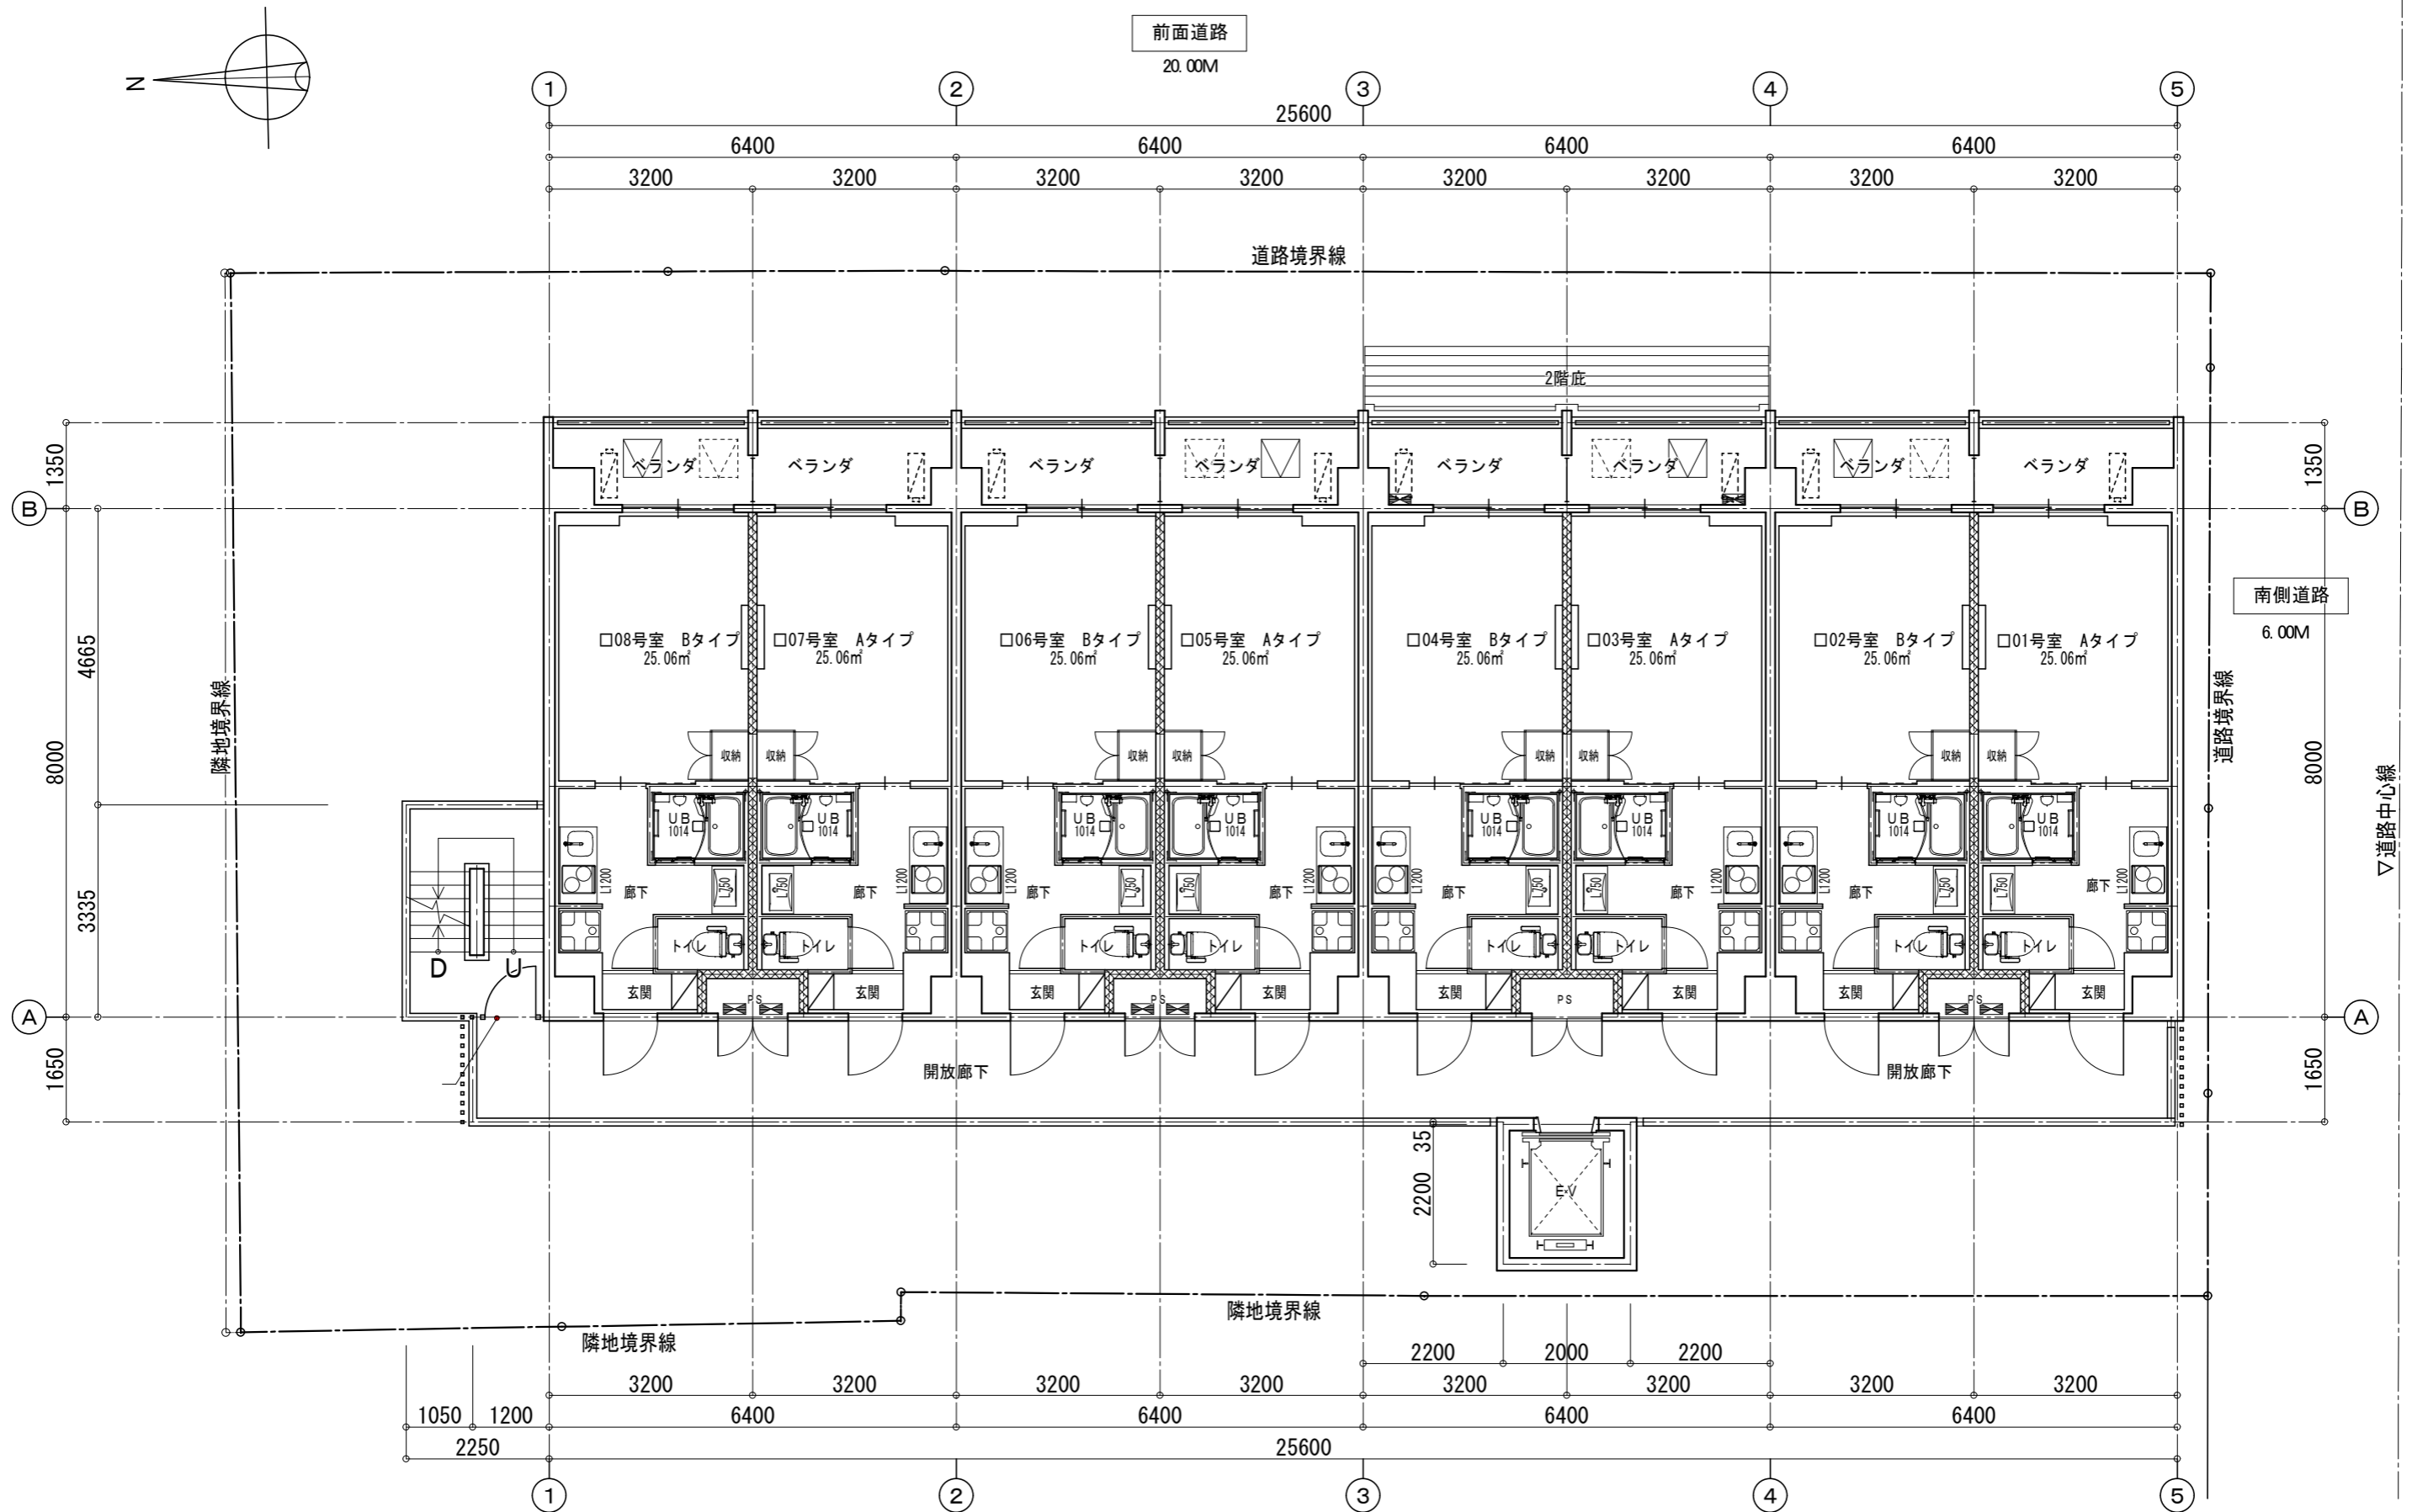

前面道路
20.00M

配置図・1階平面図

LUXENA 梅小路京都西 (ラグゼナウモウジキョウトニシ)
京都市下京区西七条御領町67-2

2～7階平面図