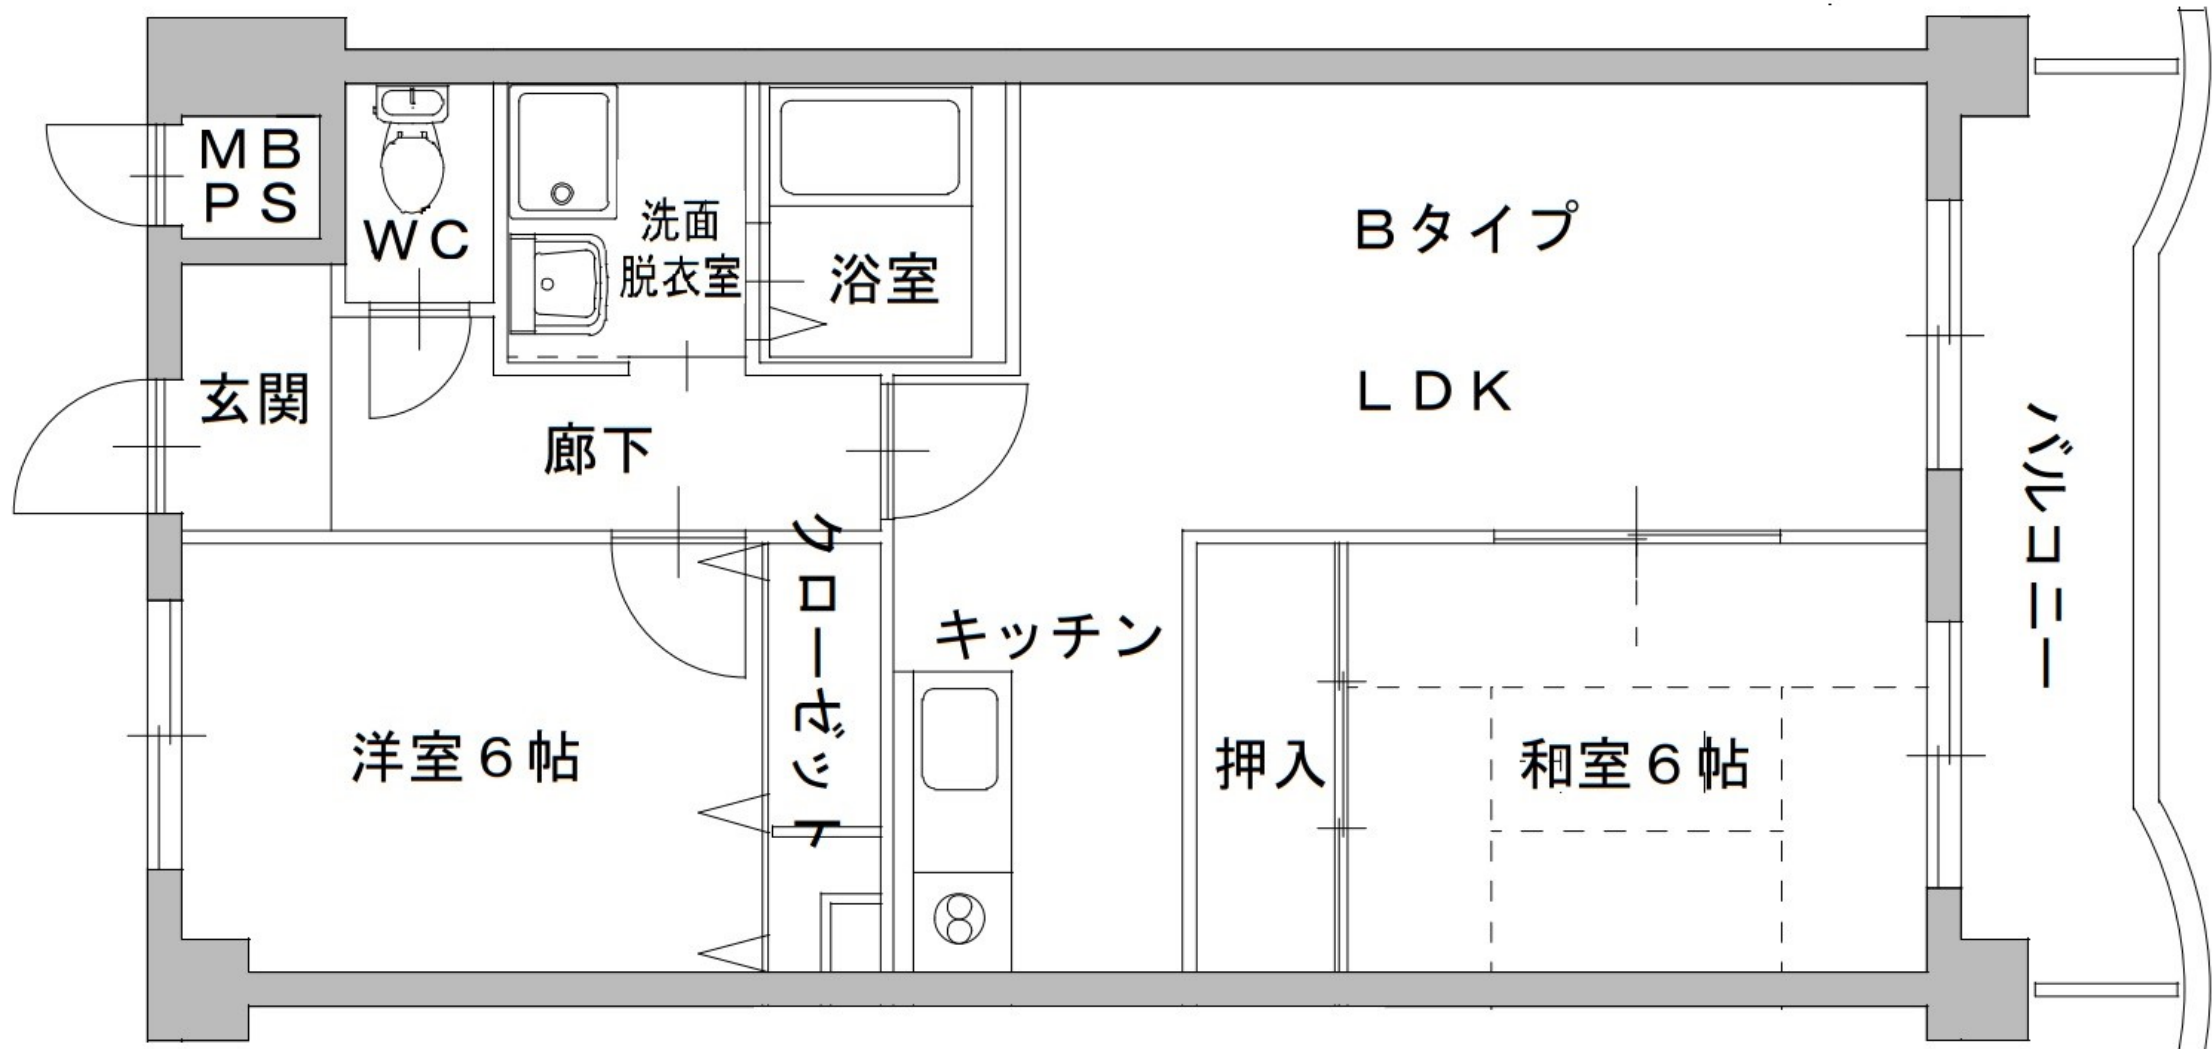

洋室 6帖

クローゼット

キッチン

押入

和室 6帖

バルコニー

玄関

廊下

A'タイプ

LDK

MB  
PS

WC

洗面  
脱衣室

浴室

MB  
PS

WC

洗面  
脱衣室

浴室

玄関

廊下

Bタイプ

LDK

バルコニー

洋室 6帖