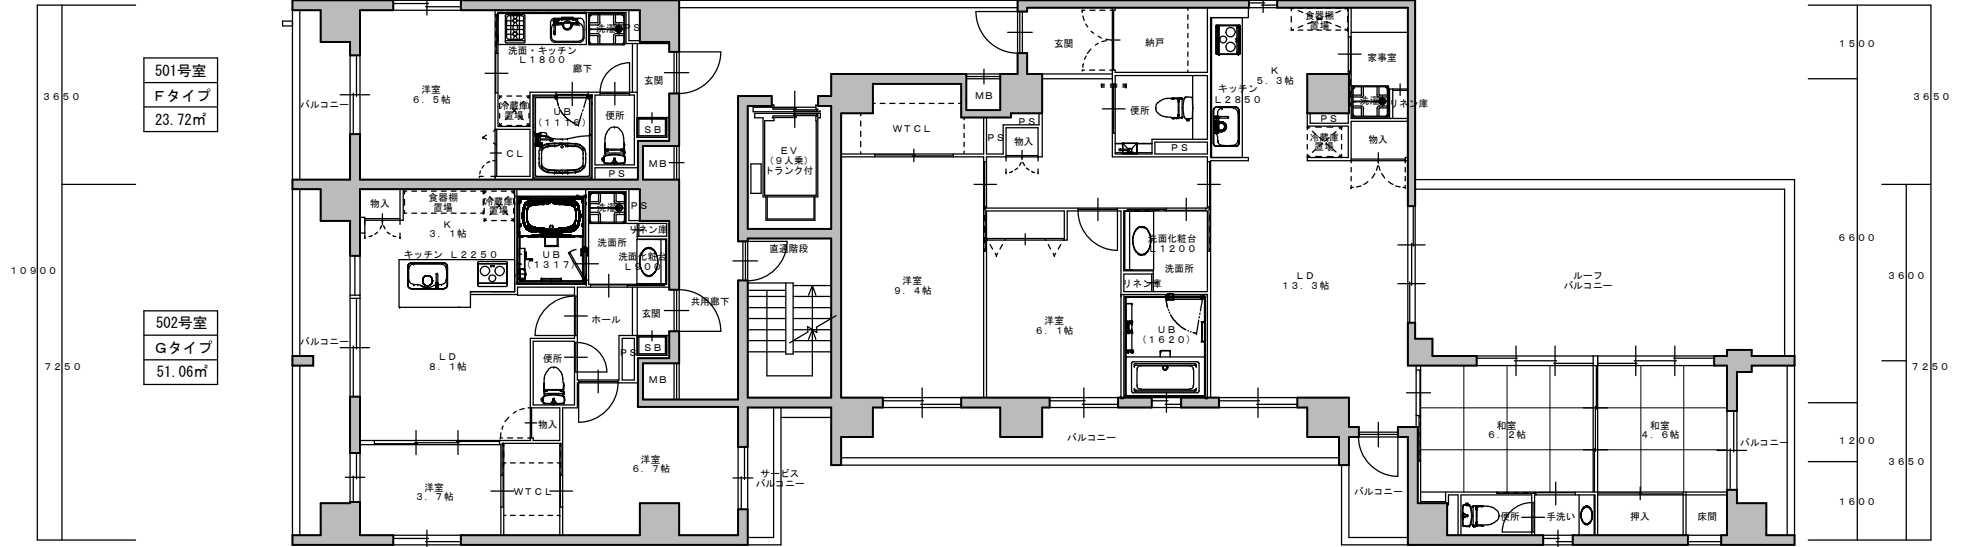

LUXENA KIYOMIZU-GOJO (ラグゼナ キヨミズゴジョウ)
 京都市東山区大和大路通五条上る山崎町358

1階平面図

2階平面図

308号室
Eタイプ
23.40㎡

301号室
Fタイプ
23.72㎡

302号室
E'タイプ
23.40㎡

303号室
F'タイプ
23.72㎡

304号室
Cタイプ
22.77㎡

305号室
Cタイプ
22.77㎡

306号室
C'タイプ
22.77㎡

307号室
D'タイプ
23.72㎡

3階平面図

4階平面図

501号室
Fタイプ
23.72㎡

502号室
Gタイプ
51.06㎡

503号室
Hタイプ
114.04㎡

5階平面図