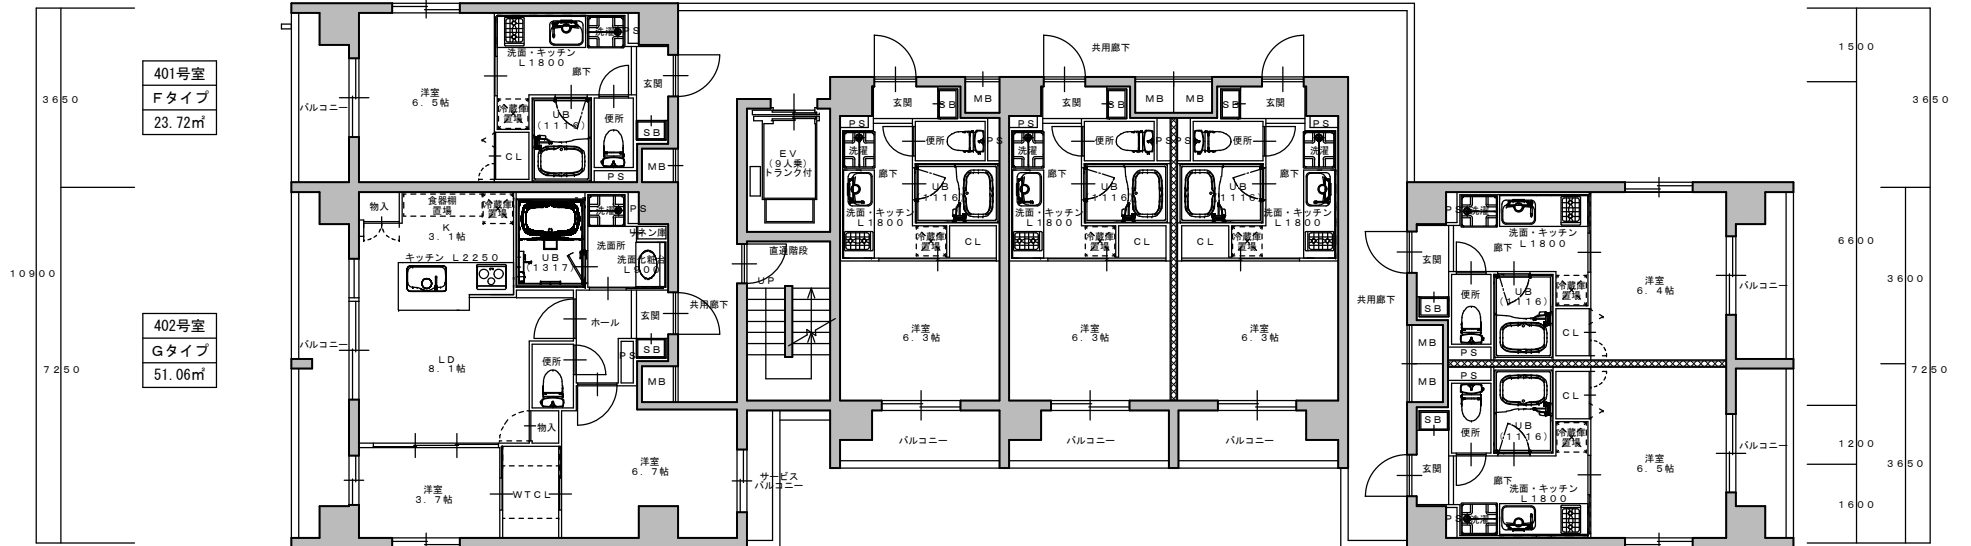

LUXENA KIYOMIZU-GOJO (ラグゼナ キヨミズゴジョウ)
 京都市東山区大和大路通五条上る山崎町358

1階平面図

2階平面図

308号室
Eタイプ
23.40㎡

301号室
Fタイプ
23.72㎡

302号室
E'タイプ
23.40㎡

303号室
F'タイプ
23.72㎡

304号室
Cタイプ
22.77㎡

305号室
Cタイプ
22.77㎡

306号室
C'タイプ
22.77㎡

307号室
D'タイプ
23.72㎡

3階平面図

4階平面図

501号室
Fタイプ
23.72㎡

502号室
Gタイプ
51.06㎡

503号室
Hタイプ
114.04㎡

5階平面図