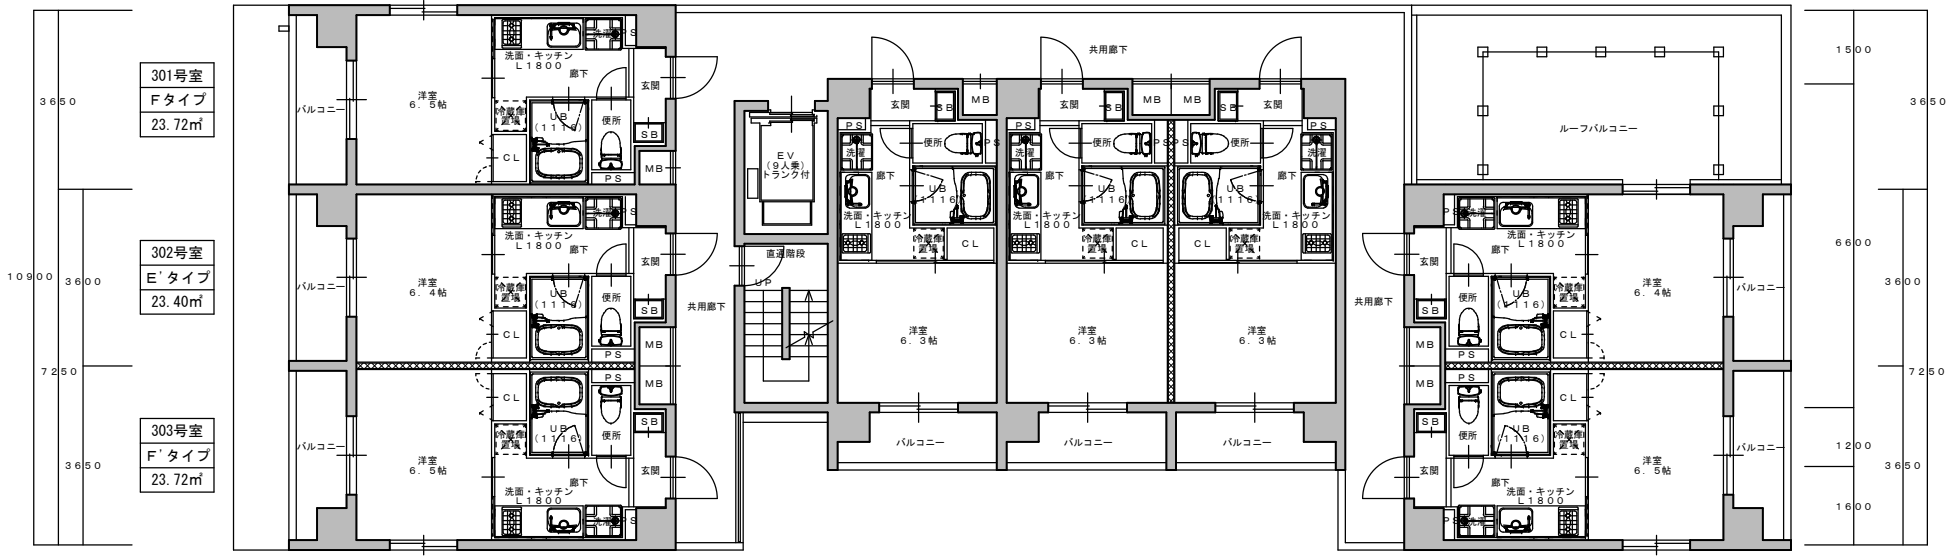

LUXENA KIYOMIZU-GOJO (ラグゼナ キヨミズゴジョウ)
 京都市東山区大和大路通五条上る山崎町358

1階平面図

2階平面図

308号室
Eタイプ
23.40㎡

301号室
Fタイプ
23.72㎡

302号室
E'タイプ
23.40㎡

303号室
F'タイプ
23.72㎡

304号室
Cタイプ
22.77㎡

305号室
Cタイプ
22.77㎡

306号室
C'タイプ
22.77㎡

307号室
D'タイプ
23.72㎡

3階平面図

4階平面図

501号室
Fタイプ
23.72㎡

502号室
Gタイプ
51.06㎡

503号室
Hタイプ
114.04㎡

5階平面図