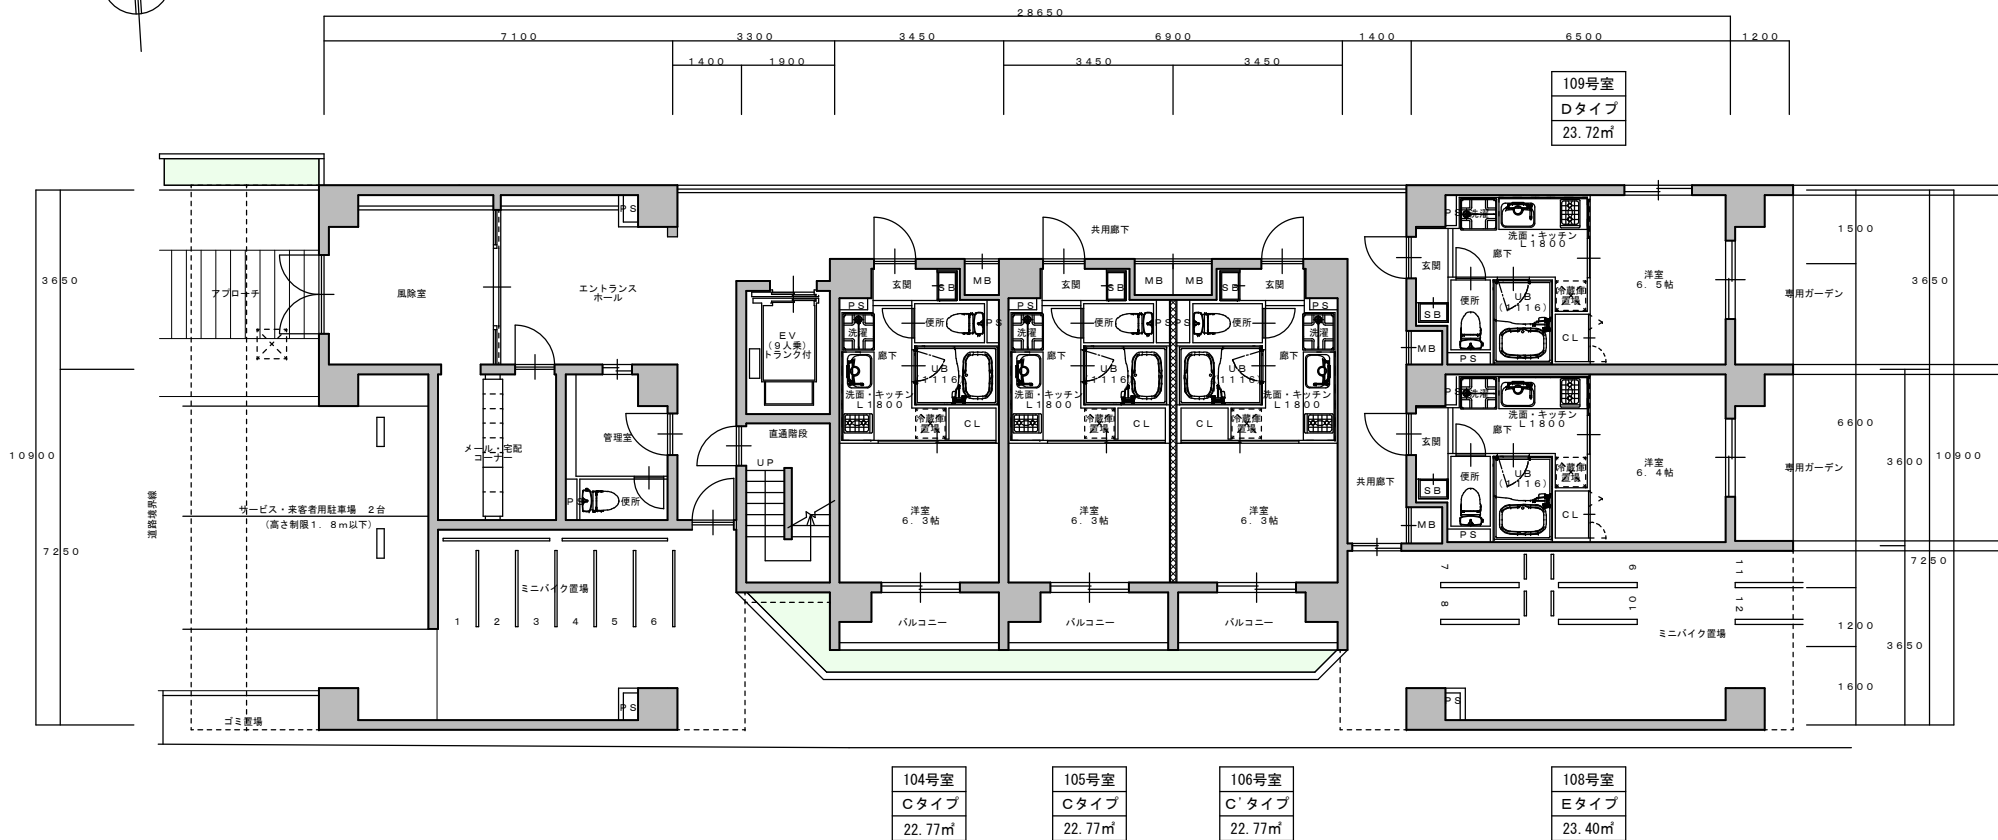

LUXENA KIYOMIZU-GOJO (ラグゼナ キヨミズゴジョウ)
 京都市東山区大和大路通五条上る山崎町358

1階平面図

2階平面図

308号室
Eタイプ
23.40㎡

301号室
Fタイプ
23.72㎡

302号室
E'タイプ
23.40㎡

303号室
F'タイプ
23.72㎡

304号室
Cタイプ
22.77㎡

305号室
Cタイプ
22.77㎡

306号室
C'タイプ
22.77㎡

307号室
D'タイプ
23.72㎡

3階平面図

4階平面図

501号室
Fタイプ
23.72㎡

502号室
Gタイプ
51.06㎡

503号室
Hタイプ
114.04㎡

5階平面図