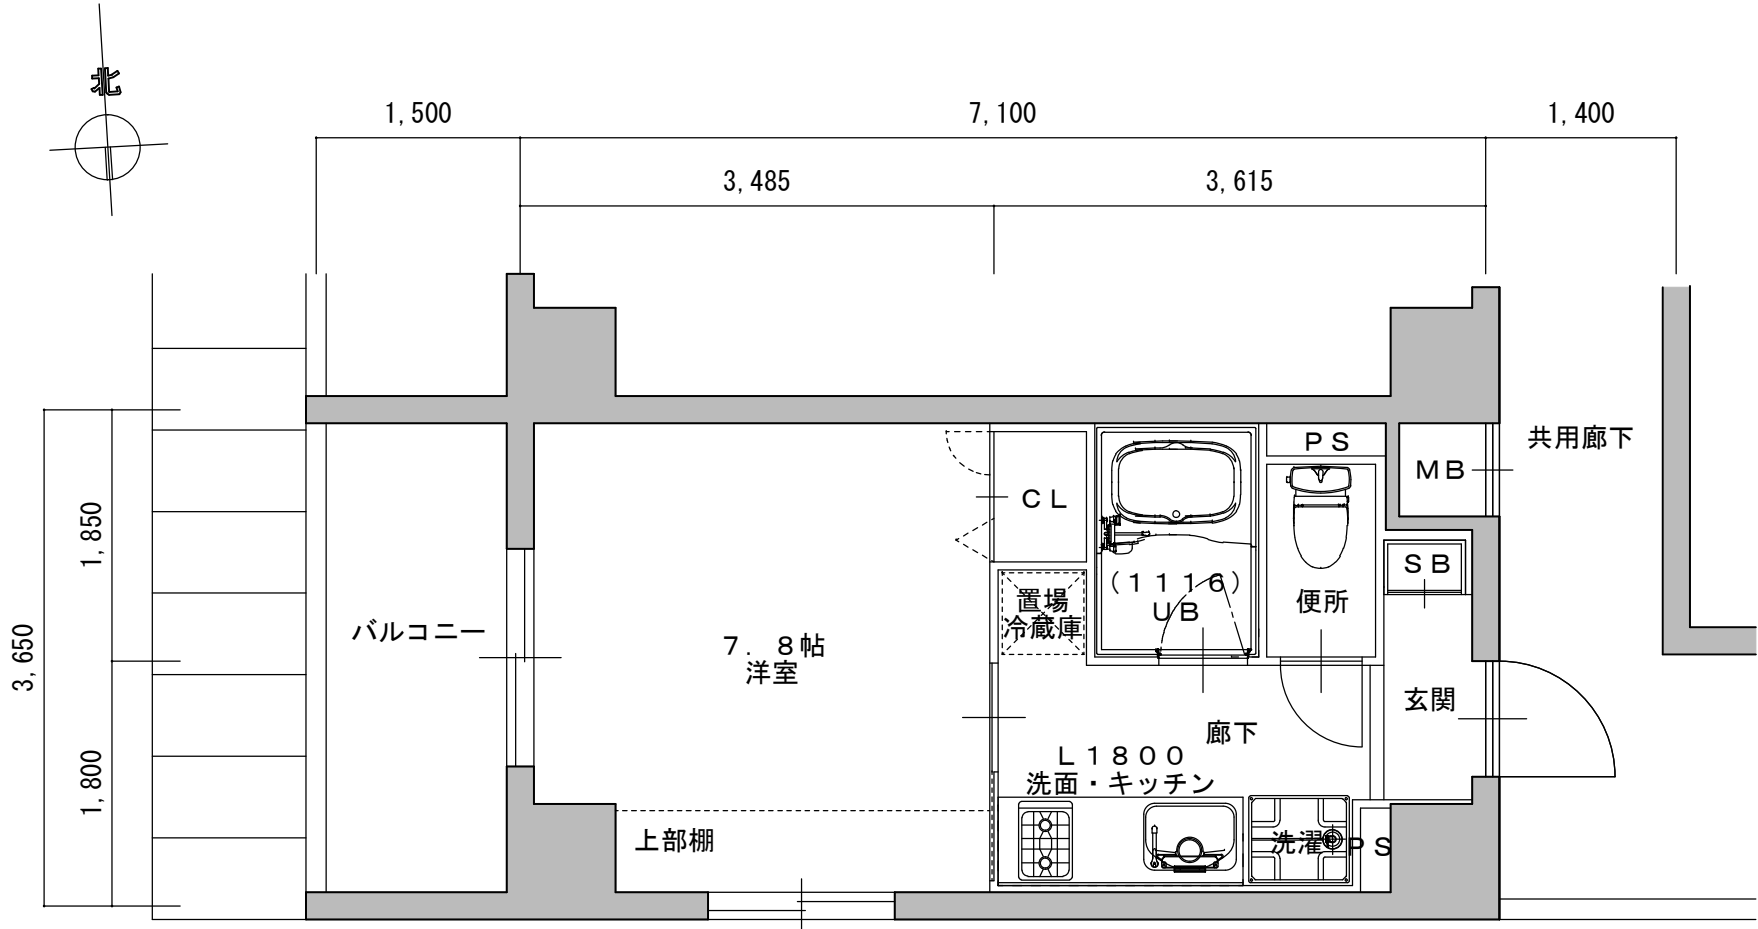

203号室
A'タイプ
25.91㎡

LUXENA KIYOMIZU-GOJO (ラグゼナキヨミズゴジョウ)

203号室
A'タイプ
25.91㎡

LUXENA KIYOMIZU-GOJO (ラグゼナキヨミズゴジョウ)

202号室
Bタイプ
25.56㎡

1F~4F
Cタイプ
22.77㎡

1F~4F
C'タイプ
22.77㎡

1F~4F
Dタイプ
23.72㎡

1,400	3,615	2,885	1,200
6,500			

1,840	3,650
1,810	

1F~4F
D'タイプ
23.72㎡

1F~4F
Eタイプ
23.40㎡

308
Eタイプ
23.40㎡

1F~4F
E'タイプ
23.40m ²

LUXENA KIYOMIZU-GOJO (ラグゼナ キヨミズゴジョウ)

3F~5F
Fタイプ
23.72㎡

3F~5F
F'タイプ
23.72m ²

4~5F
Gタイプ
51.06㎡

LUXENA KIYOMIZU-GOJO
 (ラグゼナキヨミズゴジョウ)

503号室
Hタイプ
114.04㎡