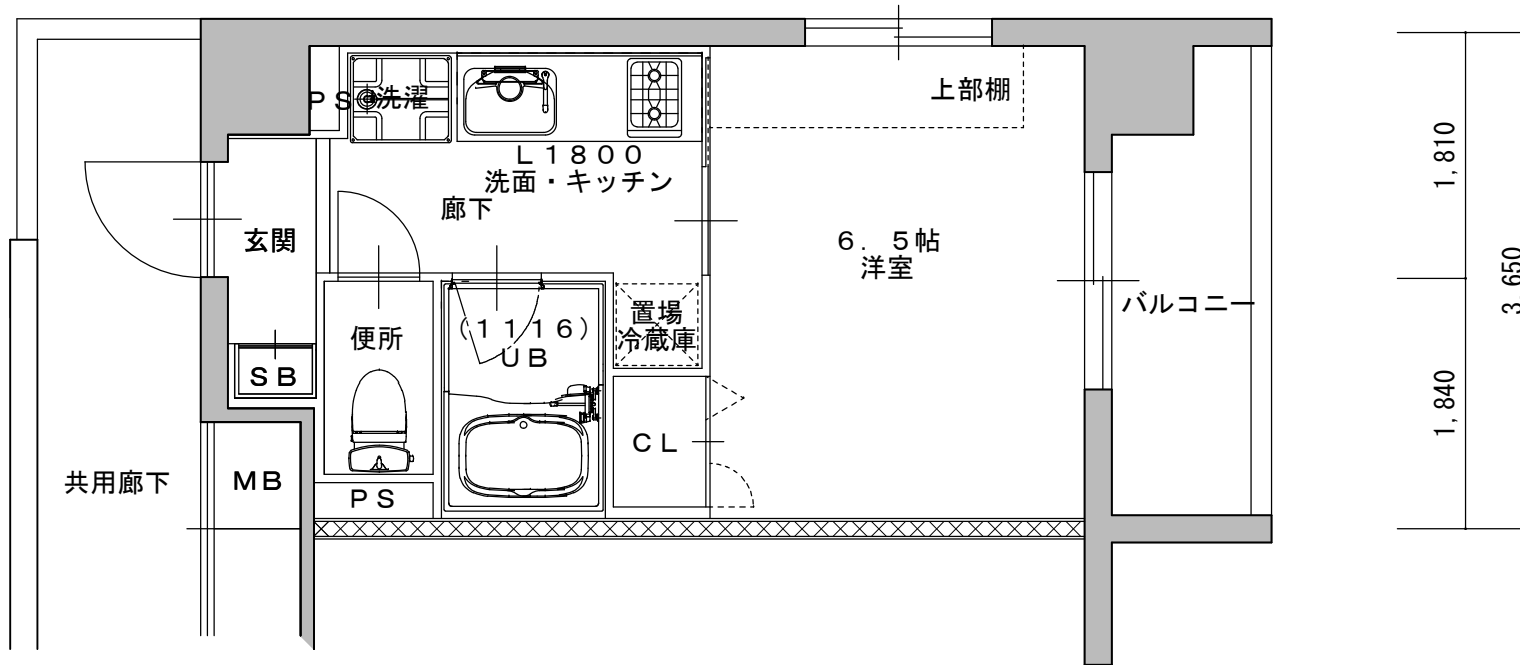

203号室
A'タイプ
25.91㎡

LUXENA KIYOMIZU-GOJO (ラグゼナキヨミズゴジョウ)

203号室
A'タイプ
25.91㎡

LUXENA KIYOMIZU-GOJO (ラグゼナキヨミズゴジョウ)

202号室
Bタイプ
25.56㎡

1F~4F
Cタイプ
22.77㎡

1F~4F
C'タイプ
22.77㎡

1F~4F
Dタイプ
23.72㎡

1,400	3,615	2,885	1,200
6,500			

1,840	3,650
1,810	

1F~4F
D'タイプ
23.72㎡

1F~4F
Eタイプ
23.40㎡

308
Eタイプ
23.40㎡

1F~4F
E'タイプ
23.40m ²

LUXENA KIYOMIZU-GOJO (ラグゼナ キヨミズゴジョウ)

3F~5F
Fタイプ
23.72㎡

3F~5F
F'タイプ
23.72m ²

4~5F
Gタイプ
51.06㎡

LUXENA KIYOMIZU-GOJO
 (ラグゼナキヨミズゴジョウ)

503号室
Hタイプ
114.04㎡