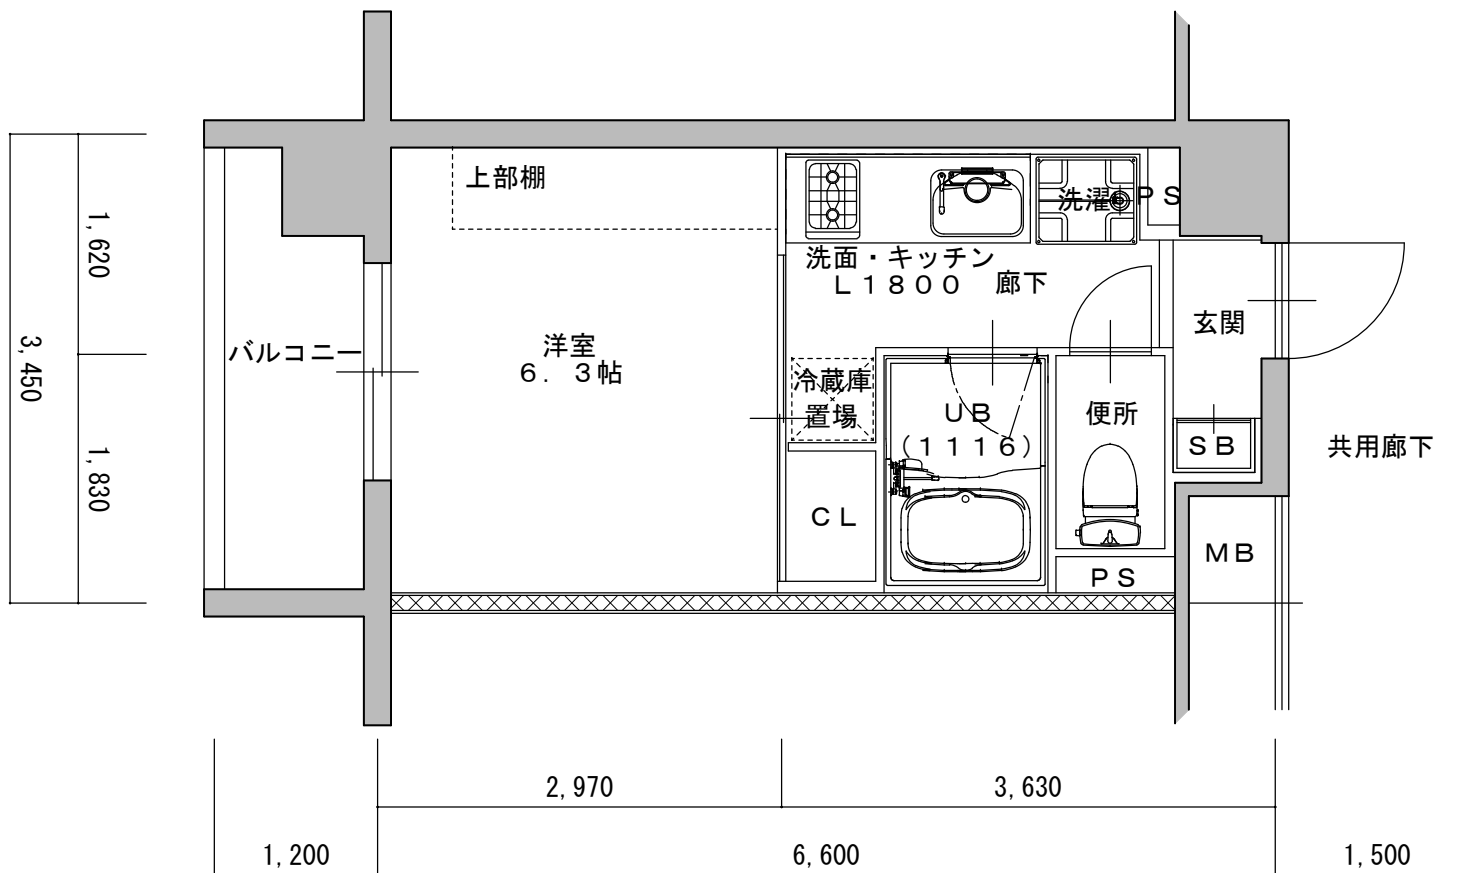

203号室
A'タイプ
25.91㎡

LUXENA KIYOMIZU-GOJO (ラグゼナキヨミズゴジョウ)

203号室
A'タイプ
25.91㎡

LUXENA KIYOMIZU-GOJO (ラグゼナキヨミズゴジョウ)

202号室
Bタイプ
25.56㎡

1F~4F
Cタイプ
22.77㎡

1F~4F
C'タイプ
22.77㎡

1F~4F
Dタイプ
23.72㎡

1,400	3,615	2,885	1,200
6,500			

1,840	3,650
1,810	

1F~4F
D'タイプ
23.72㎡

1F~4F
Eタイプ
23.40㎡

308
Eタイプ
23.40㎡

1F~4F
E'タイプ
23.40m ²

LUXENA KIYOMIZU-GOJO (ラグゼナ キヨミズゴジョウ)

3F~5F
Fタイプ
23.72㎡

3F~5F
F'タイプ
23.72m ²

4~5F
Gタイプ
51.06㎡

LUXENA KIYOMIZU-GOJO
 (ラグゼナキヨミズゴジョウ)

503号室
Hタイプ
114.04㎡