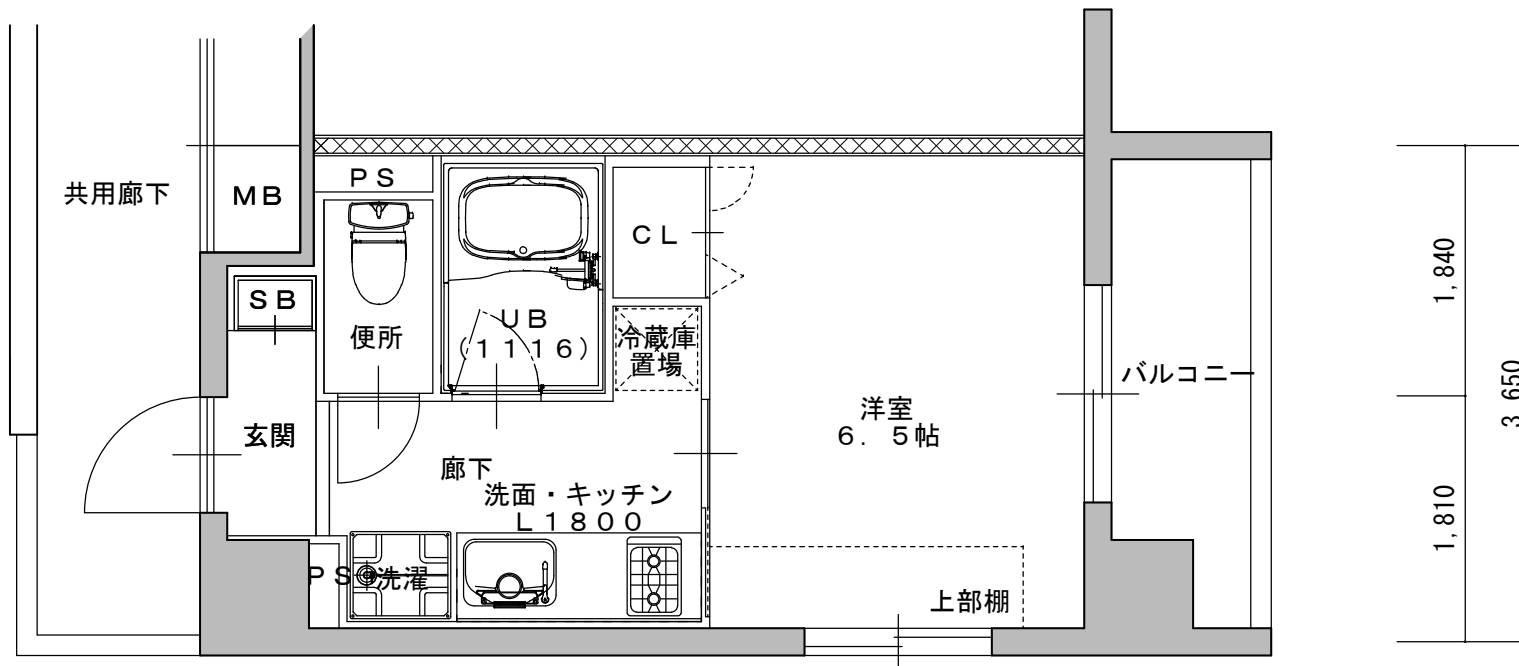

203号室
A'タイプ
25.91㎡

LUXENA KIYOMIZU-GOJO (ラグゼナキヨミズゴジョウ)

203号室
A'タイプ
25.91㎡

LUXENA KIYOMIZU-GOJO (ラグゼナキヨミズゴジョウ)

202号室
Bタイプ
25.56㎡

1F~4F
Cタイプ
22.77㎡

1F~4F
C'タイプ
22.77㎡

1F~4F
Dタイプ
23.72㎡

1,400	3,615	2,885	1,200
6,500			

1,840	3,650
1,810	

1F~4F
D'タイプ
23.72㎡

1F~4F
Eタイプ
23.40㎡

308
Eタイプ
23.40㎡

1F~4F
E'タイプ
23.40m ²

LUXENA KIYOMIZU-GOJO (ラグゼナ キヨミズゴジョウ)

3F~5F
Fタイプ
23.72㎡

3F~5F
F'タイプ
23.72m ²

4~5F
Gタイプ
51.06㎡

LUXENA KIYOMIZU-GOJO
 (ラグゼナキヨミズゴジョウ)

503号室
Hタイプ
114.04㎡