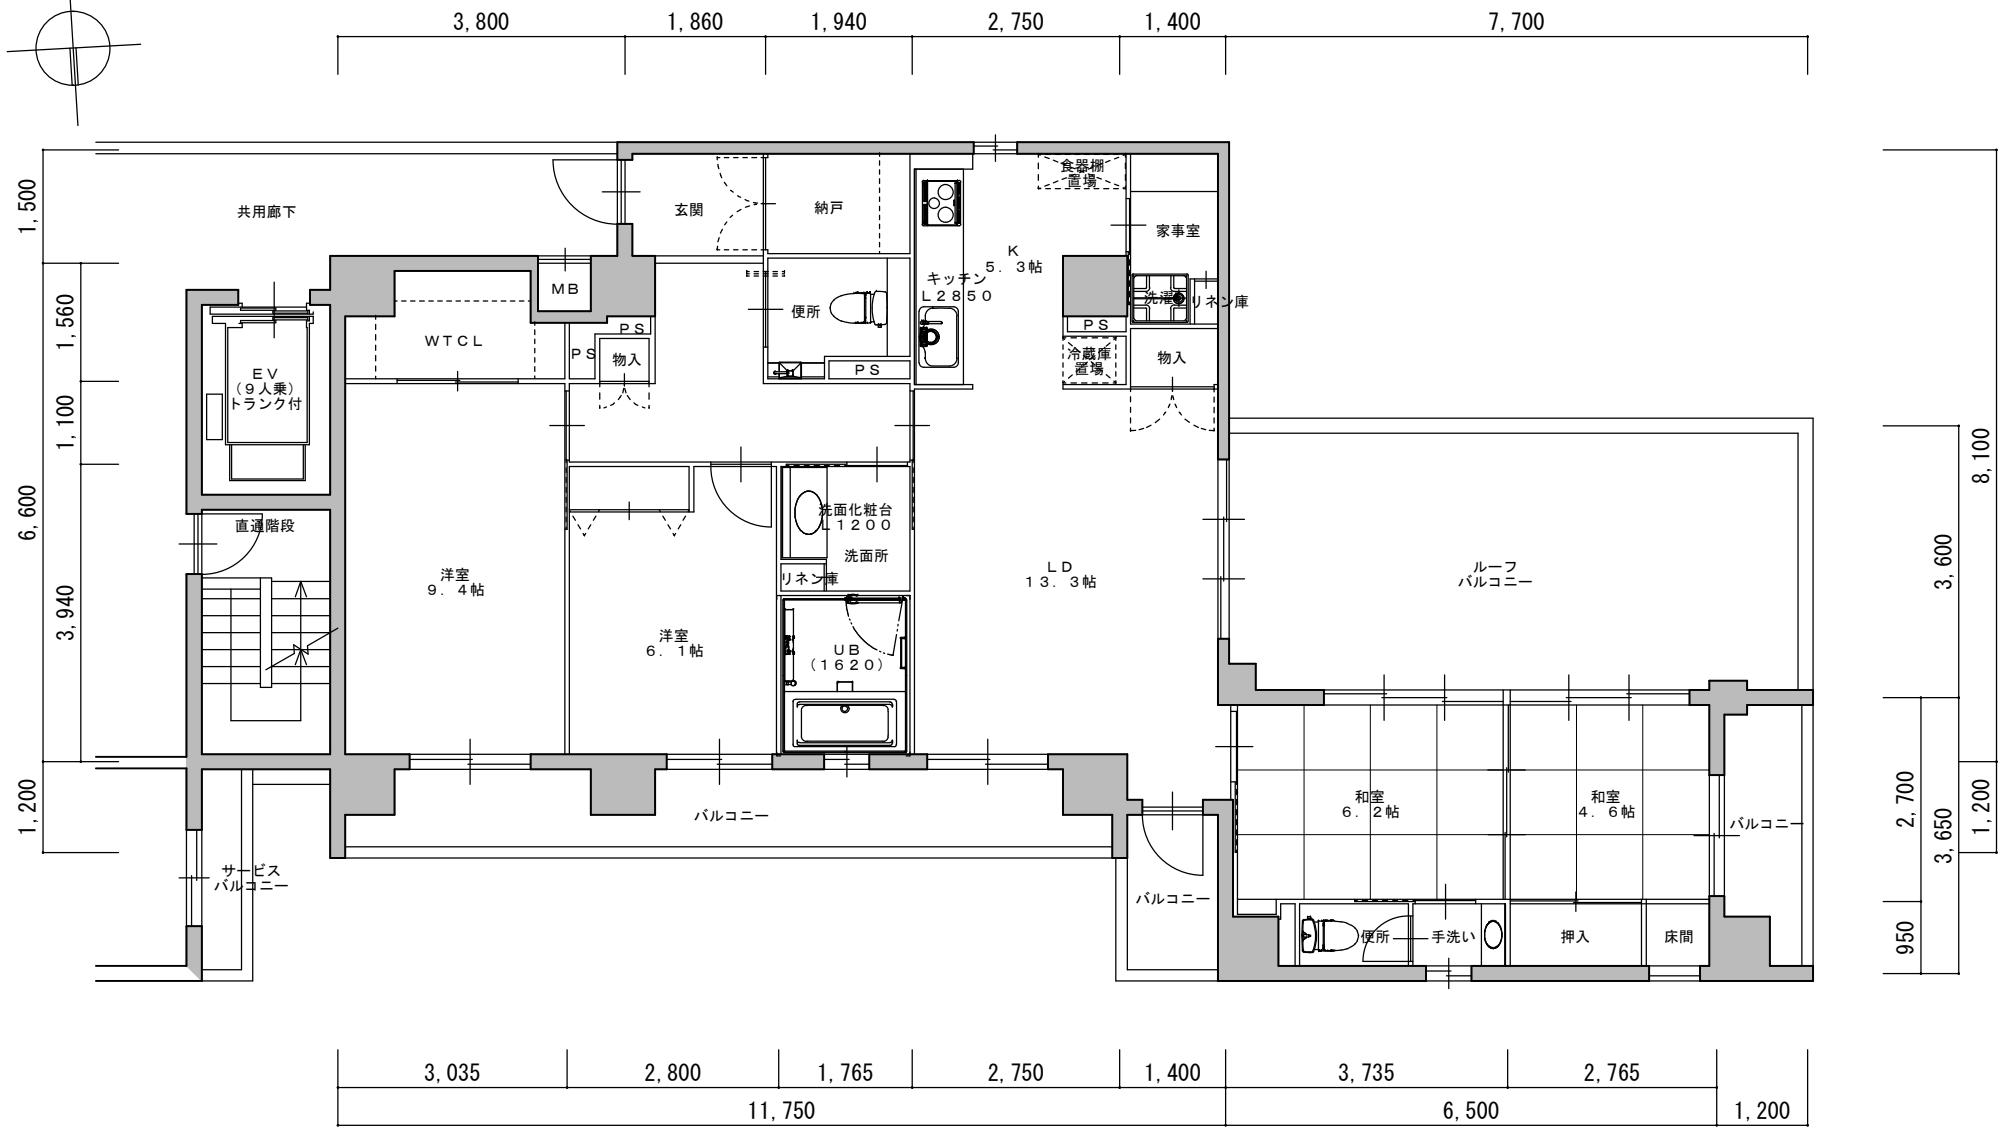

203号室
A'タイプ
25.91㎡

LUXENA KIYOMIZU-GOJO (ラグゼナキヨミズゴジョウ)

203号室
A'タイプ
25.91㎡

LUXENA KIYOMIZU-GOJO (ラグゼナキヨミズゴジョウ)

202号室
Bタイプ
25.56㎡

1F~4F
Cタイプ
22.77㎡

1F~4F
C'タイプ
22.77㎡

1F~4F
Dタイプ
23.72㎡

1,400	3,615	2,885	1,200
6,500			

1,840	3,650
1,810	

1F~4F
D'タイプ
23.72㎡

1F~4F
Eタイプ
23.40㎡

308
Eタイプ
23.40㎡

1F~4F
E'タイプ
23.40m ²

LUXENA KIYOMIZU-GOJO (ラグゼナ キヨミズゴジョウ)

3F~5F
Fタイプ
23.72㎡

3F~5F
F'タイプ
23.72m ²

4~5F
Gタイプ
51.06㎡

LUXENA KIYOMIZU-GOJO
 (ラグゼナキヨミズゴジョウ)

503号室
Hタイプ
114.04㎡