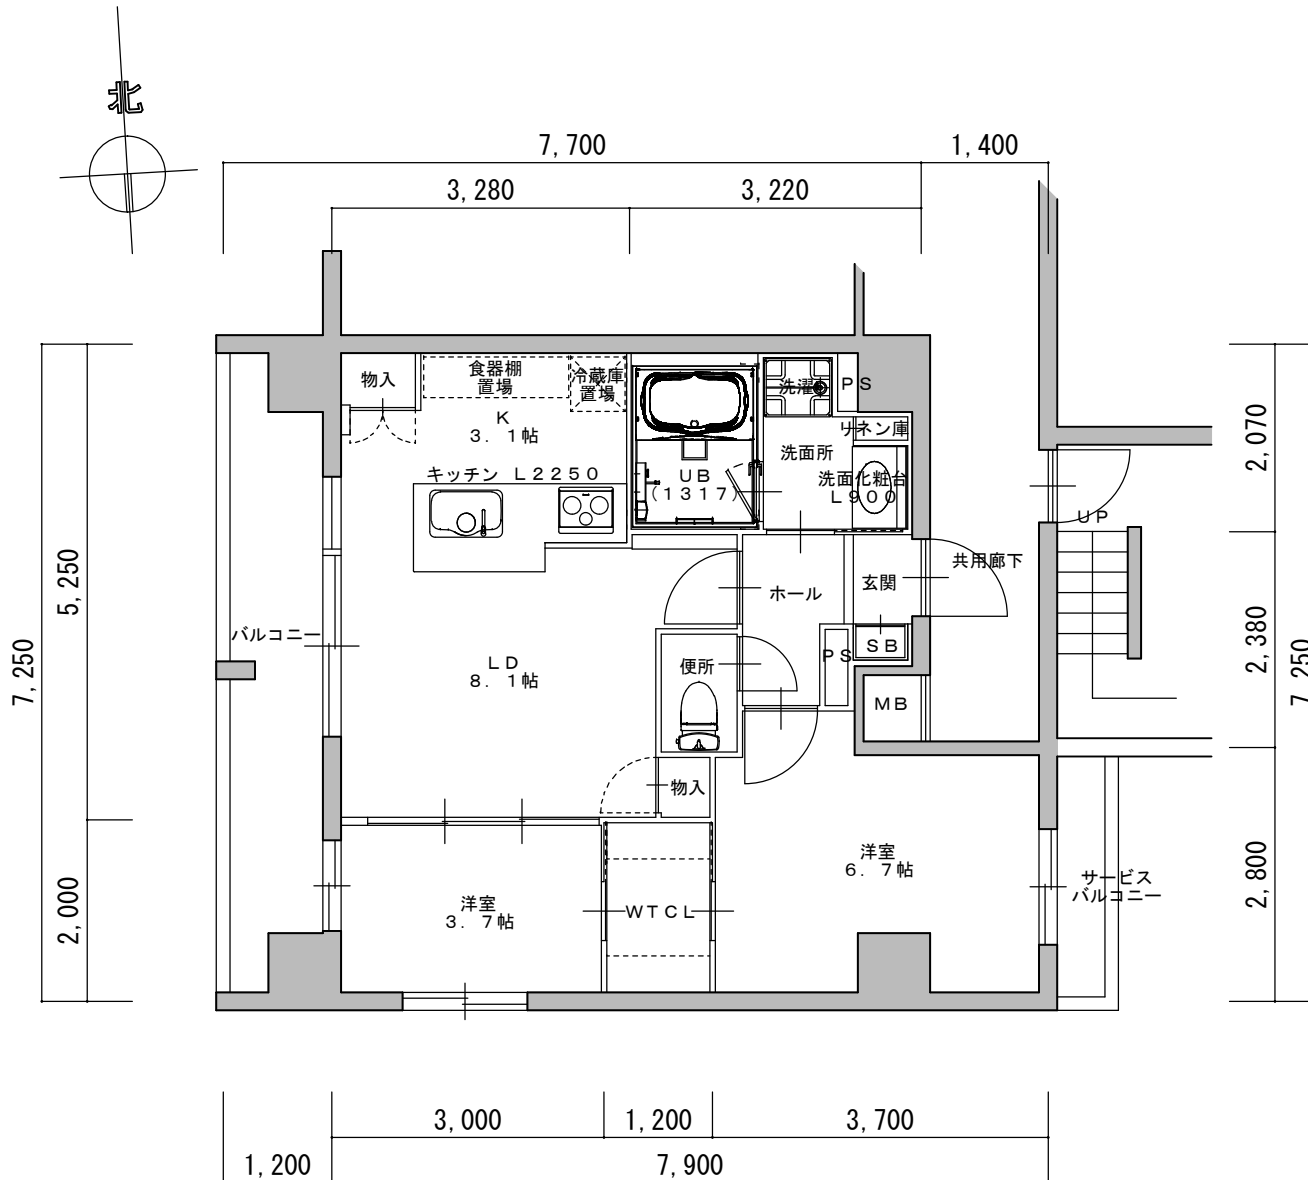

203号室
A'タイプ
25.91㎡

LUXENA KIYOMIZU-GOJO (ラグゼナキヨミズゴジョウ)

203号室
A'タイプ
25.91㎡

LUXENA KIYOMIZU-GOJO (ラグゼナキヨミズゴジョウ)

202号室
Bタイプ
25.56㎡

1F~4F
Cタイプ
22.77㎡

1F~4F
C'タイプ
22.77㎡

1F~4F
Dタイプ
23.72㎡

1,400	3,615	2,885	1,200
6,500			

1,840	3,650
1,810	

1F~4F
D'タイプ
23.72㎡

1F~4F
Eタイプ
23.40㎡

308
Eタイプ
23.40㎡

1F~4F
E'タイプ
23.40m ²

LUXENA KIYOMIZU-GOJO (ラグゼナ キヨミズゴジョウ)

3F~5F
Fタイプ
23.72㎡

3F~5F
F'タイプ
23.72m ²

4~5F
Gタイプ
51.06㎡

LUXENA KIYOMIZU-GOJO
 (ラグゼナキヨミズゴジョウ)

503号室
Hタイプ
114.04㎡