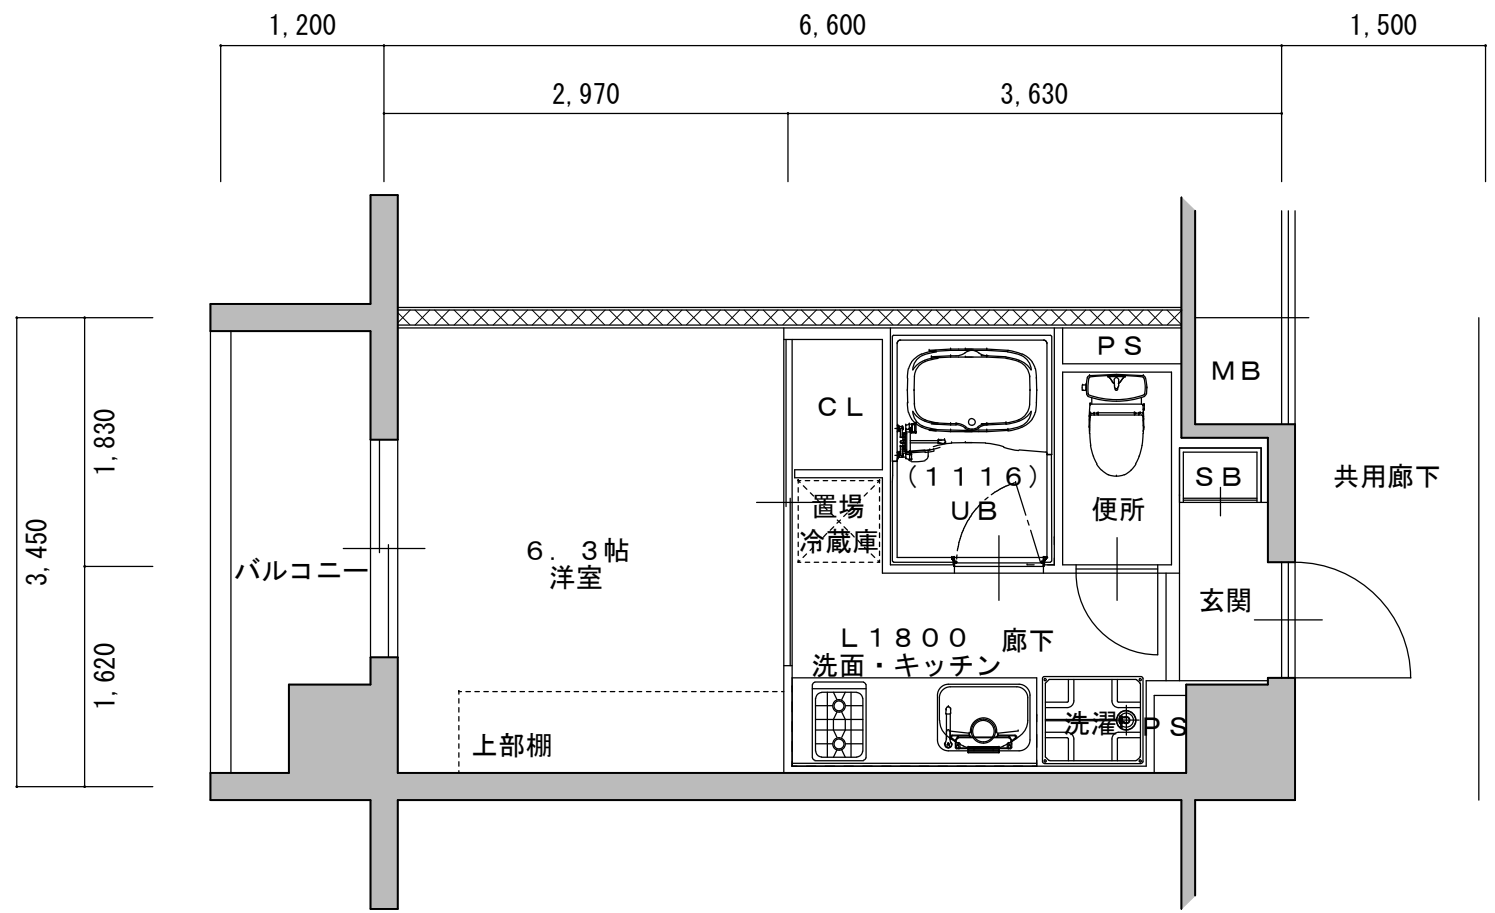

203号室
A'タイプ
25.91㎡

LUXENA KIYOMIZU-GOJO (ラグゼナキヨミズゴジョウ)

203号室
A'タイプ
25.91㎡

LUXENA KIYOMIZU-GOJO (ラグゼナキヨミズゴジョウ)

202号室
Bタイプ
25.56㎡

1F~4F
Cタイプ
22.77㎡

1F~4F
C'タイプ
22.77㎡

1F~4F
Dタイプ
23.72㎡

1,400	3,615	2,885	1,200
6,500			

1,840	3,650
1,810	

1F~4F
D'タイプ
23.72㎡

1F~4F
Eタイプ
23.40㎡

308
Eタイプ
23.40㎡

1F~4F
E'タイプ
23.40m ²

LUXENA KIYOMIZU-GOJO (ラグゼナ キヨミズゴジョウ)

3F~5F
Fタイプ
23.72㎡

3F~5F
F'タイプ
23.72m ²

4~5F
Gタイプ
51.06㎡

LUXENA KIYOMIZU-GOJO
 (ラグゼナキヨミズゴジョウ)

503号室
Hタイプ
114.04㎡