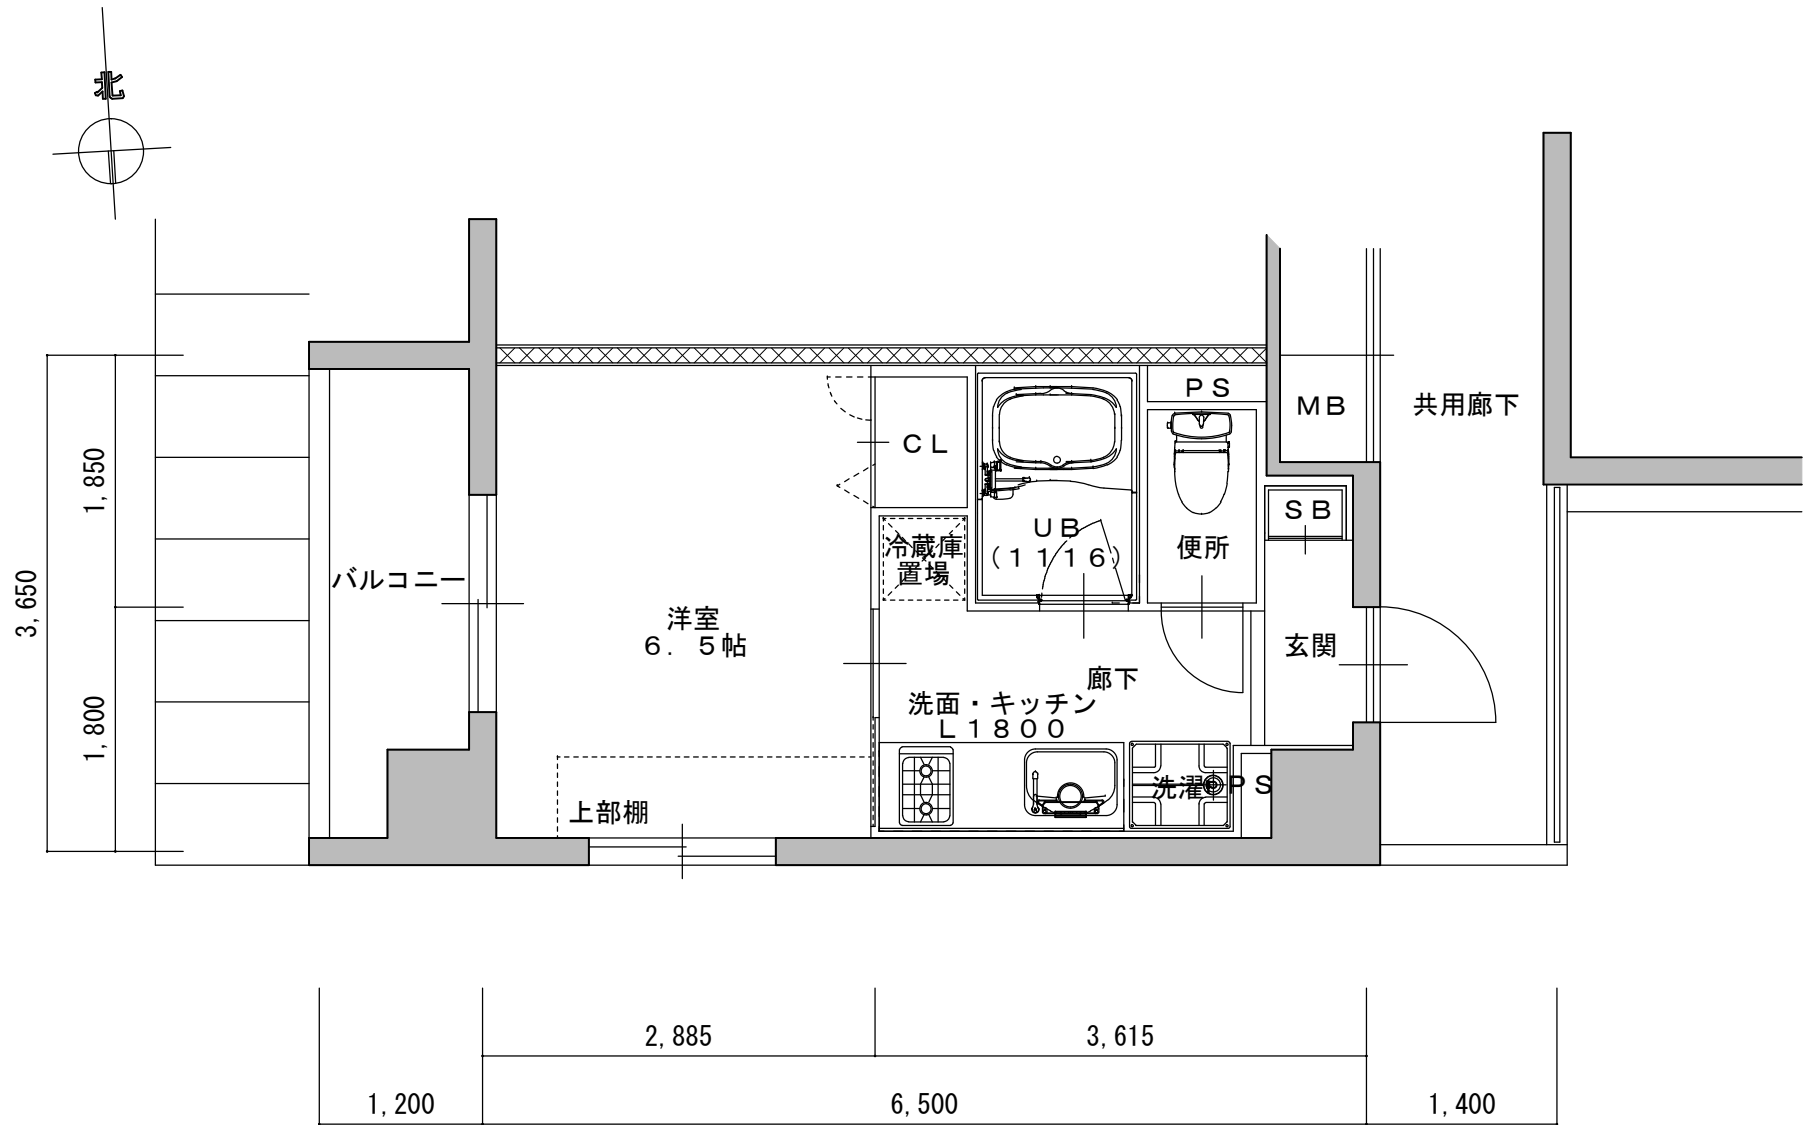

203号室
A'タイプ
25.91㎡

LUXENA KIYOMIZU-GOJO (ラグゼナキヨミズゴジョウ)

203号室
A'タイプ
25.91㎡

LUXENA KIYOMIZU-GOJO (ラグゼナキヨミズゴジョウ)

202号室
Bタイプ
25.56㎡

1F~4F
Cタイプ
22.77㎡

1F~4F
C'タイプ
22.77㎡

1F~4F
Dタイプ
23.72㎡

1,400	3,615	2,885	1,200
6,500			

1,840	3,650
1,810	

1F~4F
D'タイプ
23.72㎡

1F~4F
Eタイプ
23.40㎡

308
Eタイプ
23.40㎡

1F~4F
E'タイプ
23.40m ²

LUXENA KIYOMIZU-GOJO (ラグゼナ キヨミズゴジョウ)

3F~5F
Fタイプ
23.72㎡

3F~5F
F'タイプ
23.72m ²

4~5F
Gタイプ
51.06㎡

LUXENA KIYOMIZU-GOJO
 (ラグゼナキヨミズゴジョウ)

503号室
Hタイプ
114.04㎡