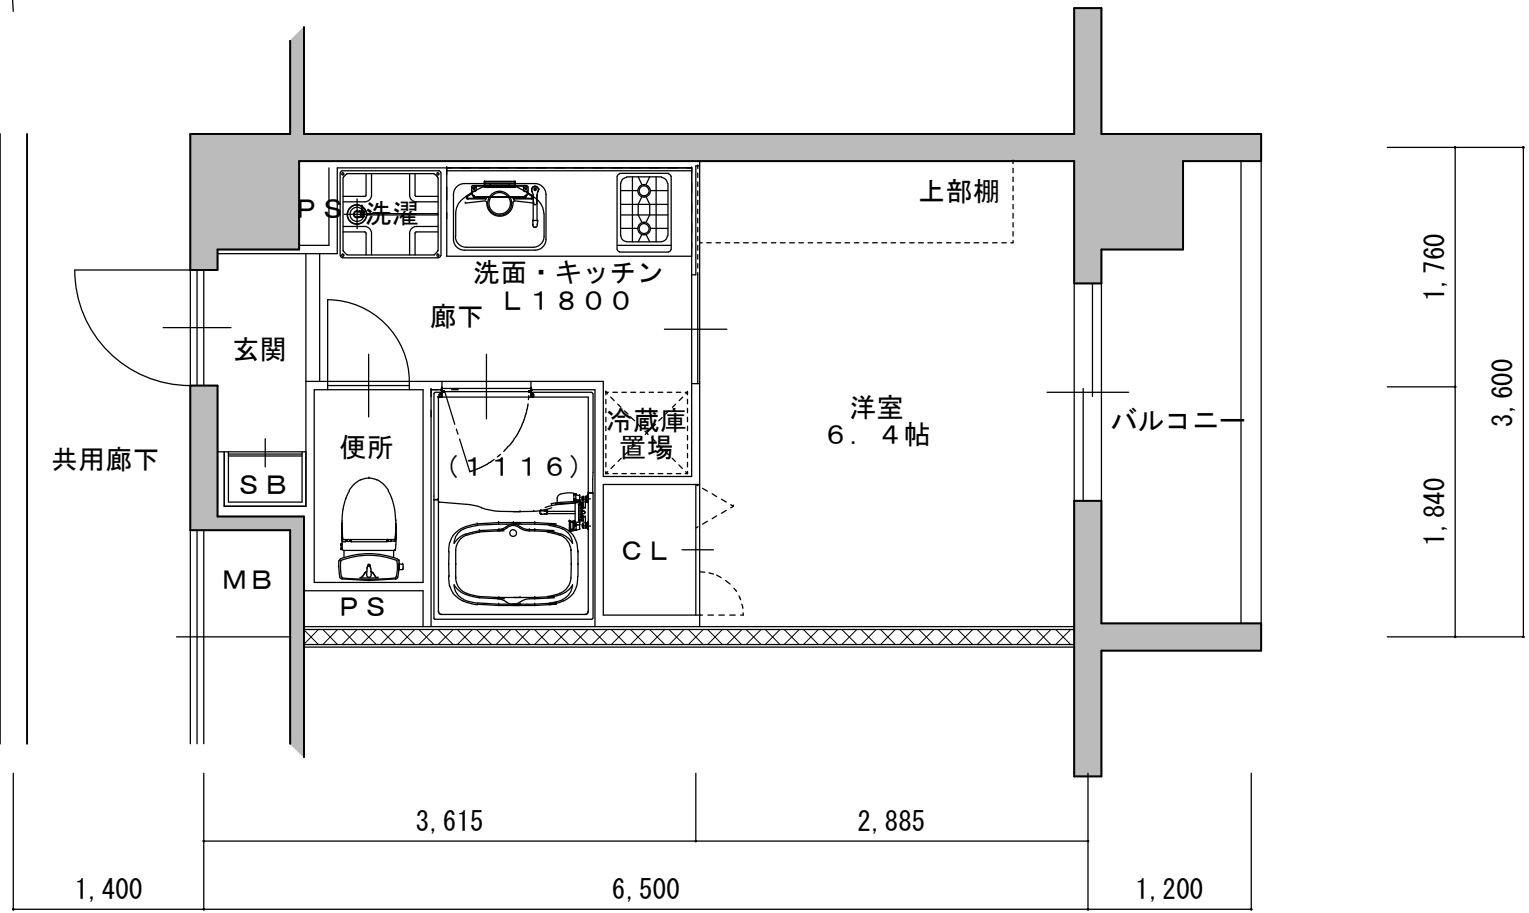

203号室
A'タイプ
25.91㎡

LUXENA KIYOMIZU-GOJO (ラグゼナキヨミズゴジョウ)

203号室
A'タイプ
25.91㎡

LUXENA KIYOMIZU-GOJO (ラグゼナキヨミズゴジョウ)

202号室
Bタイプ
25.56㎡

1F~4F
Cタイプ
22.77㎡

1F~4F
C'タイプ
22.77㎡

1F~4F
Dタイプ
23.72㎡

1,400	3,615	2,885	1,200
6,500			

1,840	3,650
1,810	

1F~4F
D'タイプ
23.72㎡

1F~4F
Eタイプ
23.40㎡

308
Eタイプ
23.40㎡

1F~4F
E'タイプ
23.40m ²

LUXENA KIYOMIZU-GOJO (ラグゼナ キヨミズゴジョウ)

3F~5F
Fタイプ
23.72㎡

3F~5F
F'タイプ
23.72m ²

4~5F
Gタイプ
51.06㎡

LUXENA KIYOMIZU-GOJO
 (ラグゼナキヨミズゴジョウ)

503号室
Hタイプ
114.04㎡