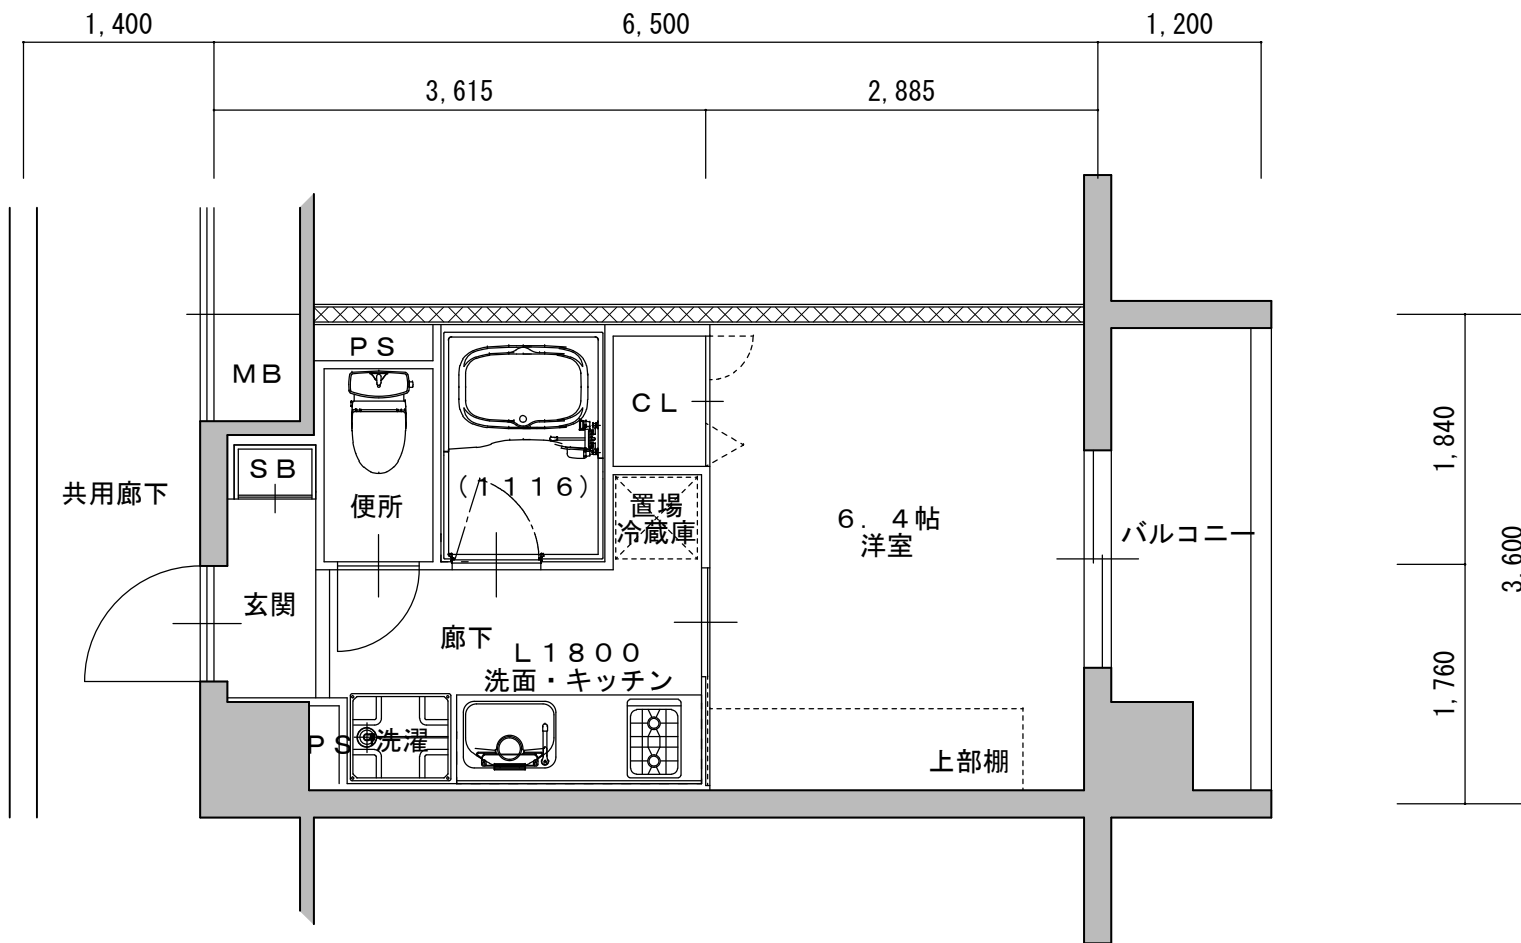

203号室
A'タイプ
25.91㎡

LUXENA KIYOMIZU-GOJO (ラグゼナキヨミズゴジョウ)

203号室
A'タイプ
25.91㎡

LUXENA KIYOMIZU-GOJO (ラグゼナキヨミズゴジョウ)

202号室
Bタイプ
25.56㎡

1F~4F
Cタイプ
22.77㎡

1F~4F
C'タイプ
22.77㎡

1F~4F
Dタイプ
23.72㎡

1,400	3,615	2,885	1,200
6,500			

1,840	3,650
1,810	

1F~4F
D'タイプ
23.72㎡

1F~4F
Eタイプ
23.40㎡

308
Eタイプ
23.40㎡

1F~4F
E'タイプ
23.40m ²

LUXENA KIYOMIZU-GOJO (ラグゼナ キヨミズゴジョウ)

3F~5F
Fタイプ
23.72㎡

3F~5F
F'タイプ
23.72m ²

4~5F
Gタイプ
51.06㎡

LUXENA KIYOMIZU-GOJO
 (ラグゼナキヨミズゴジョウ)

503号室
Hタイプ
114.04㎡