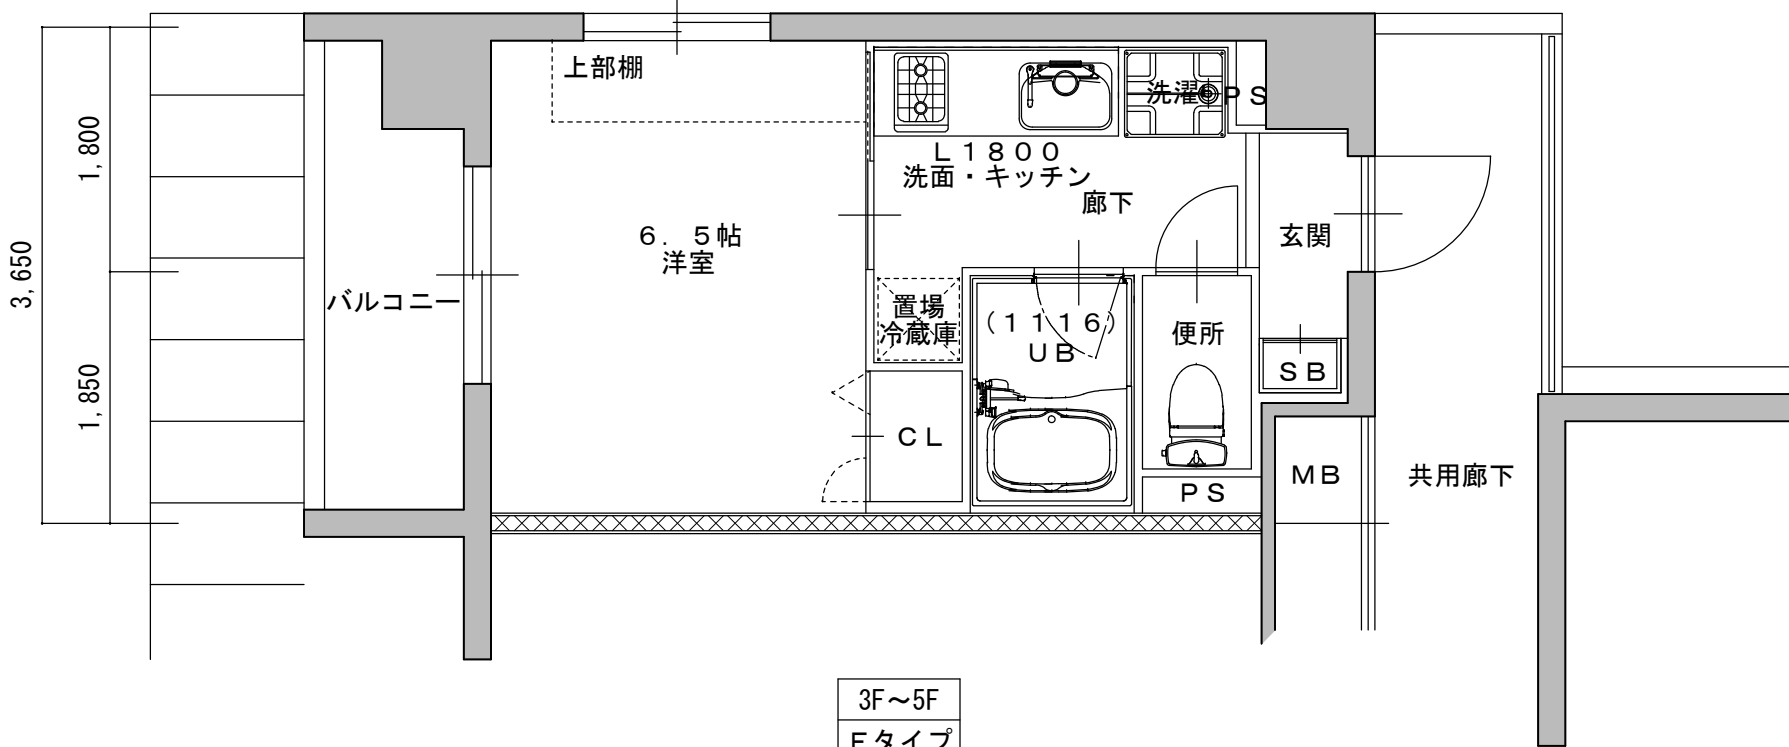

203号室
A'タイプ
25.91㎡

LUXENA KIYOMIZU-GOJO (ラグゼナキヨミズゴジョウ)

203号室
A'タイプ
25.91㎡

LUXENA KIYOMIZU-GOJO (ラグゼナキヨミズゴジョウ)

202号室
Bタイプ
25.56㎡

1F~4F
Cタイプ
22.77㎡

1F~4F
C'タイプ
22.77㎡

1F~4F
Dタイプ
23.72㎡

1,400	3,615	2,885	1,200
6,500			

1,840	3,650
1,810	

1F~4F
D'タイプ
23.72㎡

1F~4F
Eタイプ
23.40㎡

308
Eタイプ
23.40㎡

1F~4F
E'タイプ
23.40m ²

LUXENA KIYOMIZU-GOJO (ラグゼナ キヨミズゴジョウ)

3F~5F
Fタイプ
23.72㎡

3F~5F
F'タイプ
23.72m ²

4~5F
Gタイプ
51.06㎡

LUXENA KIYOMIZU-GOJO
 (ラグゼナキヨミズゴジョウ)

503号室
Hタイプ
114.04㎡