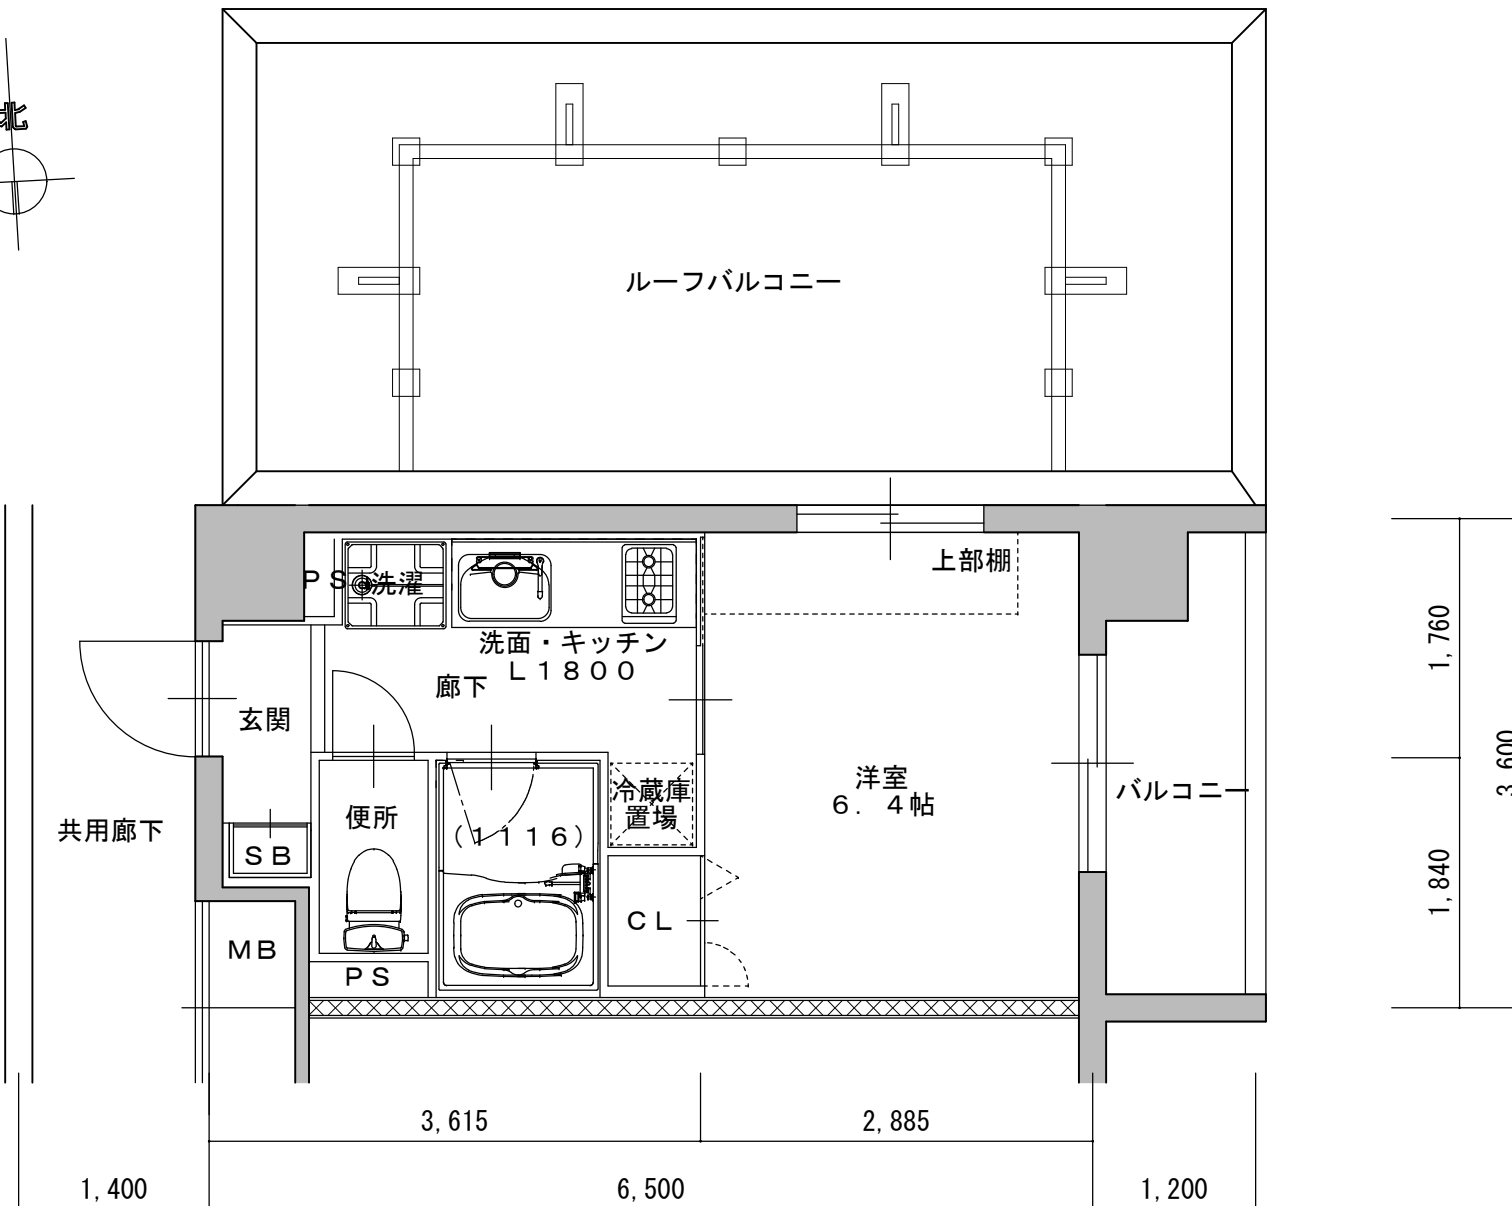

203号室
A'タイプ
25.91㎡

LUXENA KIYOMIZU-GOJO (ラグゼナキヨミズゴジョウ)

203号室
A'タイプ
25.91㎡

LUXENA KIYOMIZU-GOJO (ラグゼナキヨミズゴジョウ)

202号室
Bタイプ
25.56㎡

1F~4F
Cタイプ
22.77㎡

1F~4F
C'タイプ
22.77㎡

1F~4F
Dタイプ
23.72㎡

1,400	3,615	2,885	1,200
6,500			

1,840	3,650
1,810	

1F~4F
D'タイプ
23.72㎡

1F~4F
Eタイプ
23.40㎡

308
Eタイプ
23.40㎡

1F~4F
E'タイプ
23.40m ²

LUXENA KIYOMIZU-GOJO (ラグゼナ キヨミズゴジョウ)

3F~5F
Fタイプ
23.72㎡

3F~5F
F'タイプ
23.72m ²

4~5F
Gタイプ
51.06㎡

LUXENA KIYOMIZU-GOJO
 (ラグゼナキヨミズゴジョウ)

503号室
Hタイプ
114.04㎡