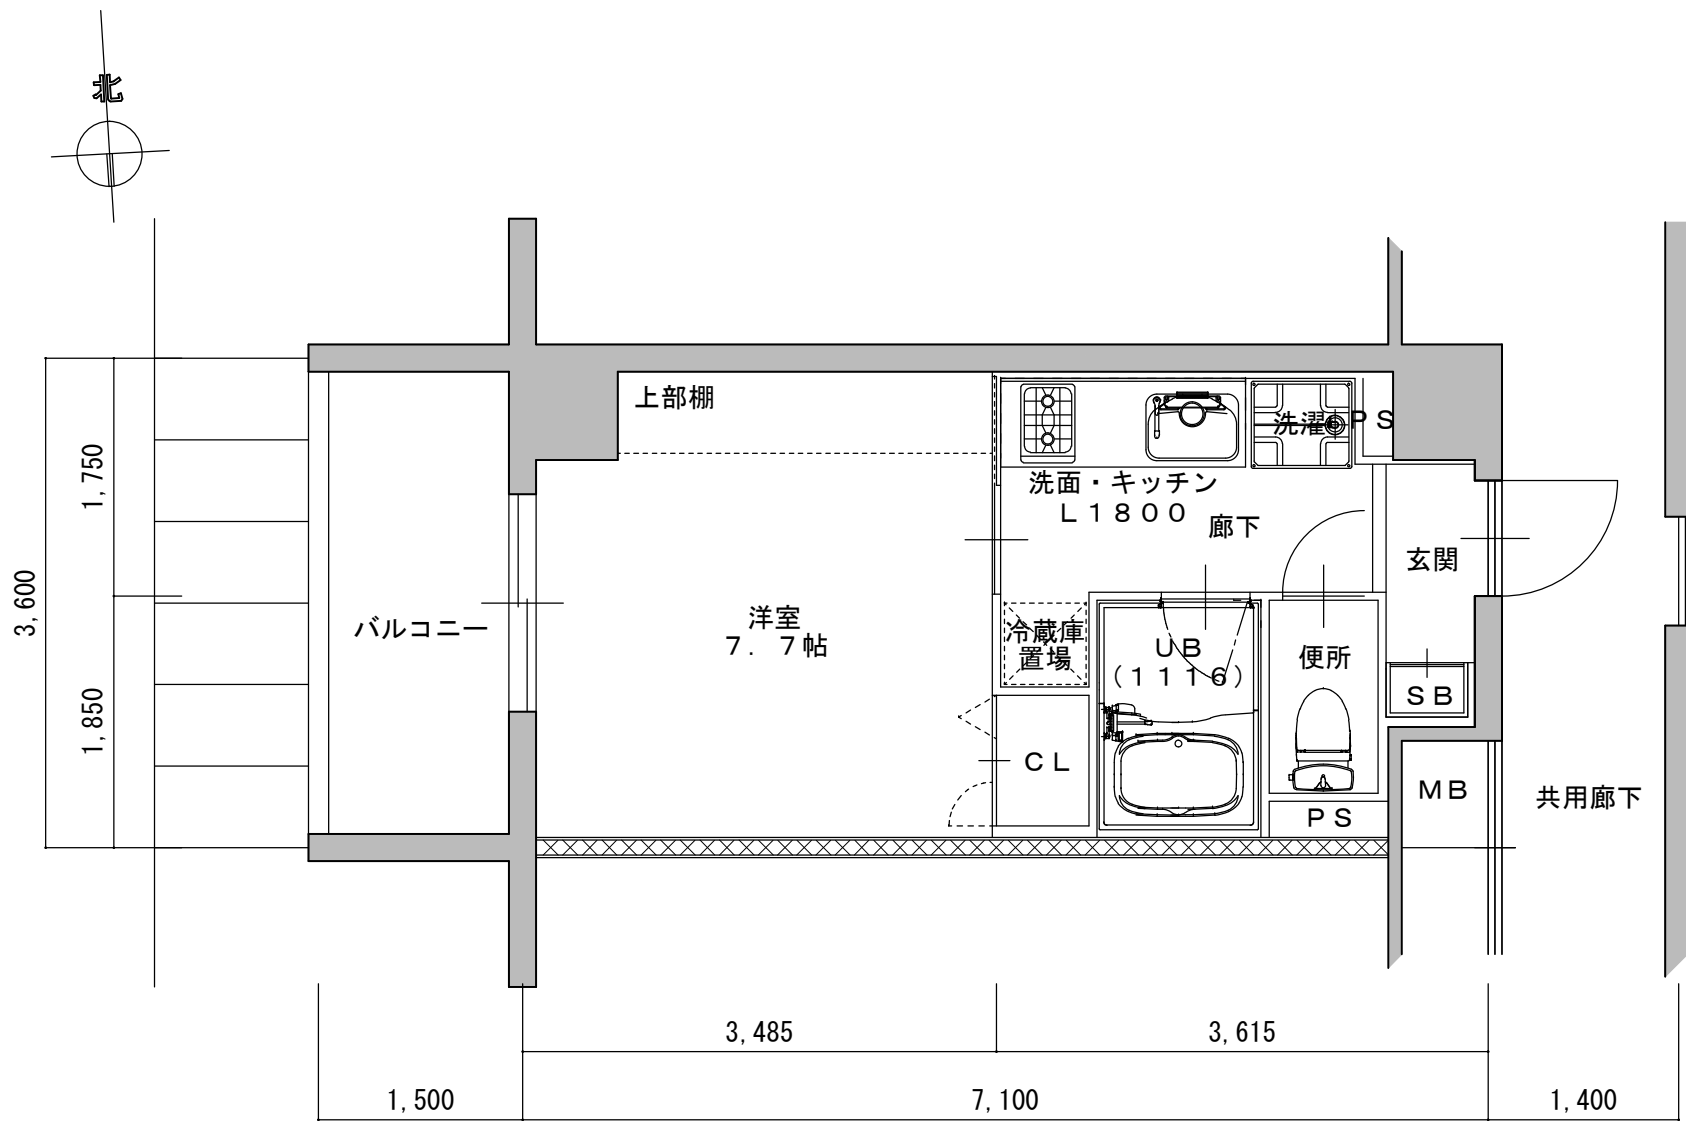

203号室
A'タイプ
25.91㎡

LUXENA KIYOMIZU-GOJO (ラグゼナキヨミズゴジョウ)

203号室
A'タイプ
25.91㎡

LUXENA KIYOMIZU-GOJO (ラグゼナキヨミズゴジョウ)

202号室
Bタイプ
25.56㎡

1F~4F
Cタイプ
22.77㎡

1F~4F
C'タイプ
22.77㎡

1F~4F
Dタイプ
23.72㎡

1,400	3,615	2,885	1,200
6,500			

1,840	3,650
1,810	

1F~4F
D'タイプ
23.72㎡

1F~4F
Eタイプ
23.40㎡

308
Eタイプ
23.40㎡

1F~4F
E'タイプ
23.40m ²

LUXENA KIYOMIZU-GOJO (ラグゼナ キヨミズゴジョウ)

3F~5F
Fタイプ
23.72㎡

3F~5F
F'タイプ
23.72m ²

4~5F
Gタイプ
51.06㎡

LUXENA KIYOMIZU-GOJO
 (ラグゼナキヨミズゴジョウ)

503号室
Hタイプ
114.04㎡