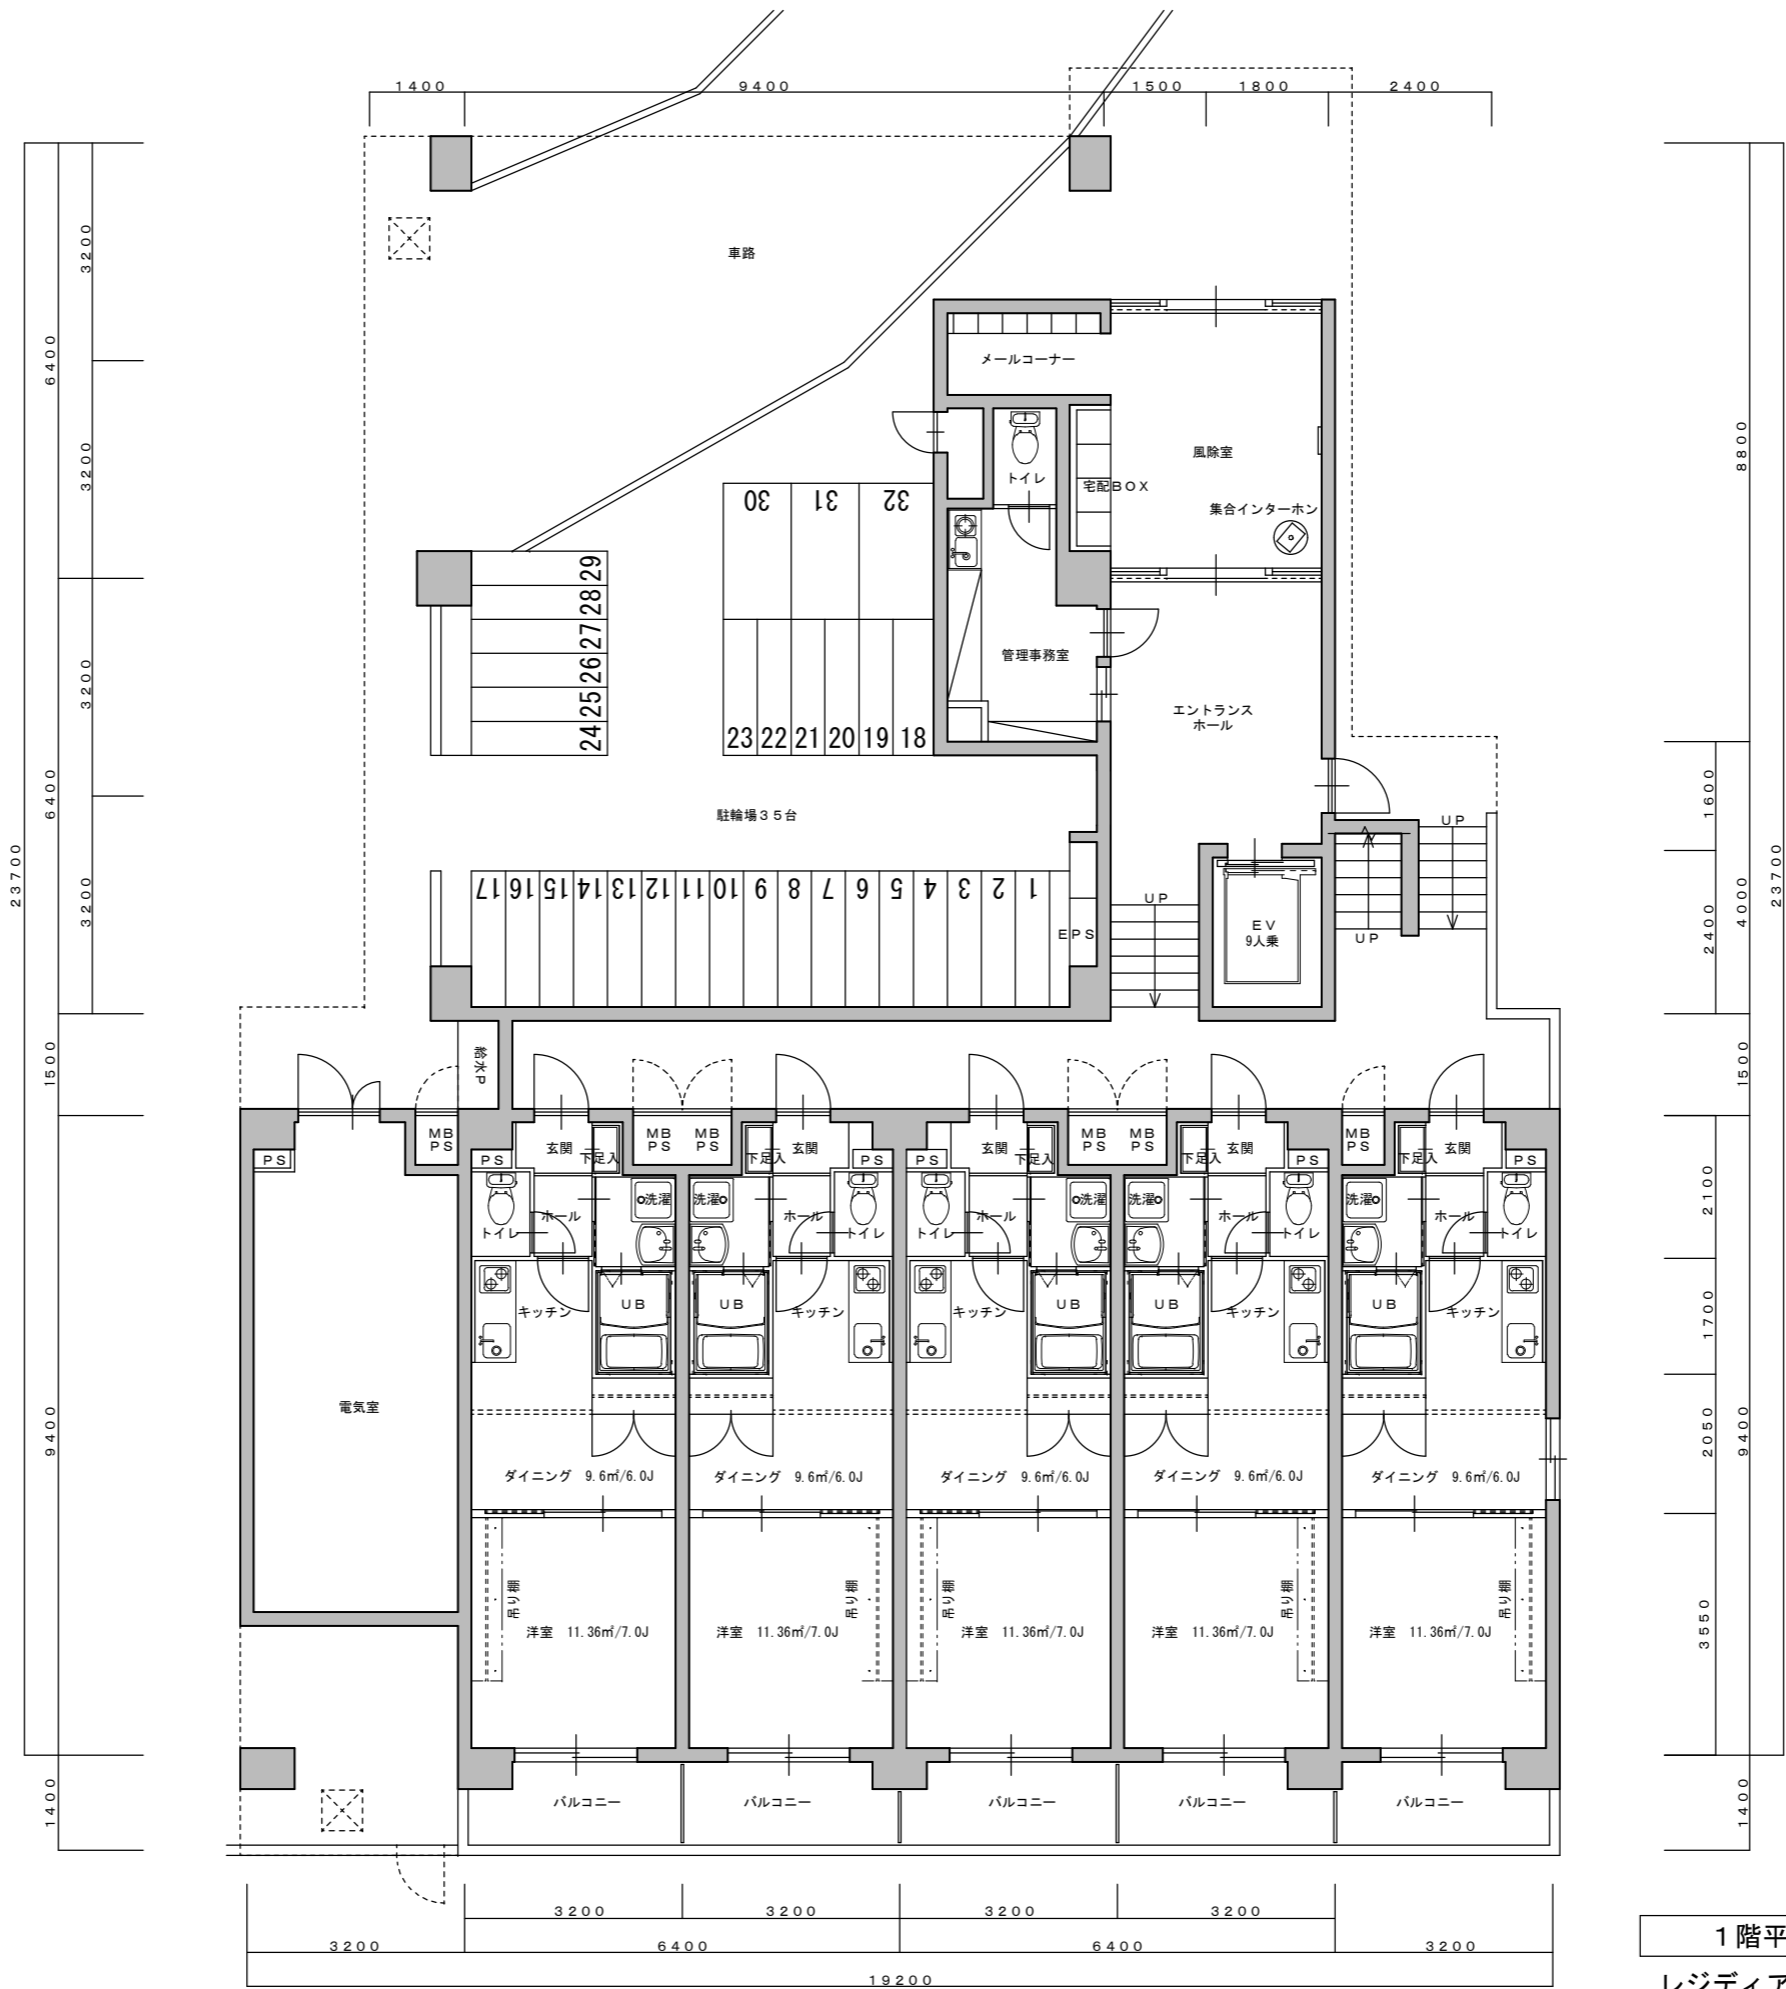

配置図

レジディア京都壬生 (旧:ノヴェル西院)

1階平面図

レジディア京都壬生

106号室 Aタイプ 105号室 Aタイプ 103号室 Aタイプ 102号室 Aタイプ 101号室 Aタイプ

212号室
Aタイプ

211号室
Bタイプ

210号室
Bタイプ

208号室
Aタイプ

2階平面図
レジディア京都壬生

207号室 Aタイプ 206号室 Aタイプ 205号室 Aタイプ 203号室 Aタイプ 202号室 Aタイプ 201号室 Aタイプ

□08号室 Aタイプ
 □10号室 Bタイプ
 □11号室 Bタイプ
 □12号室 Aタイプ

3～5階平面図
 レジディア京都壬生

□07号室 Aタイプ □06号室 Aタイプ □05号室 Aタイプ □03号室 Aタイプ □02号室 Aタイプ □01号室 Aタイプ