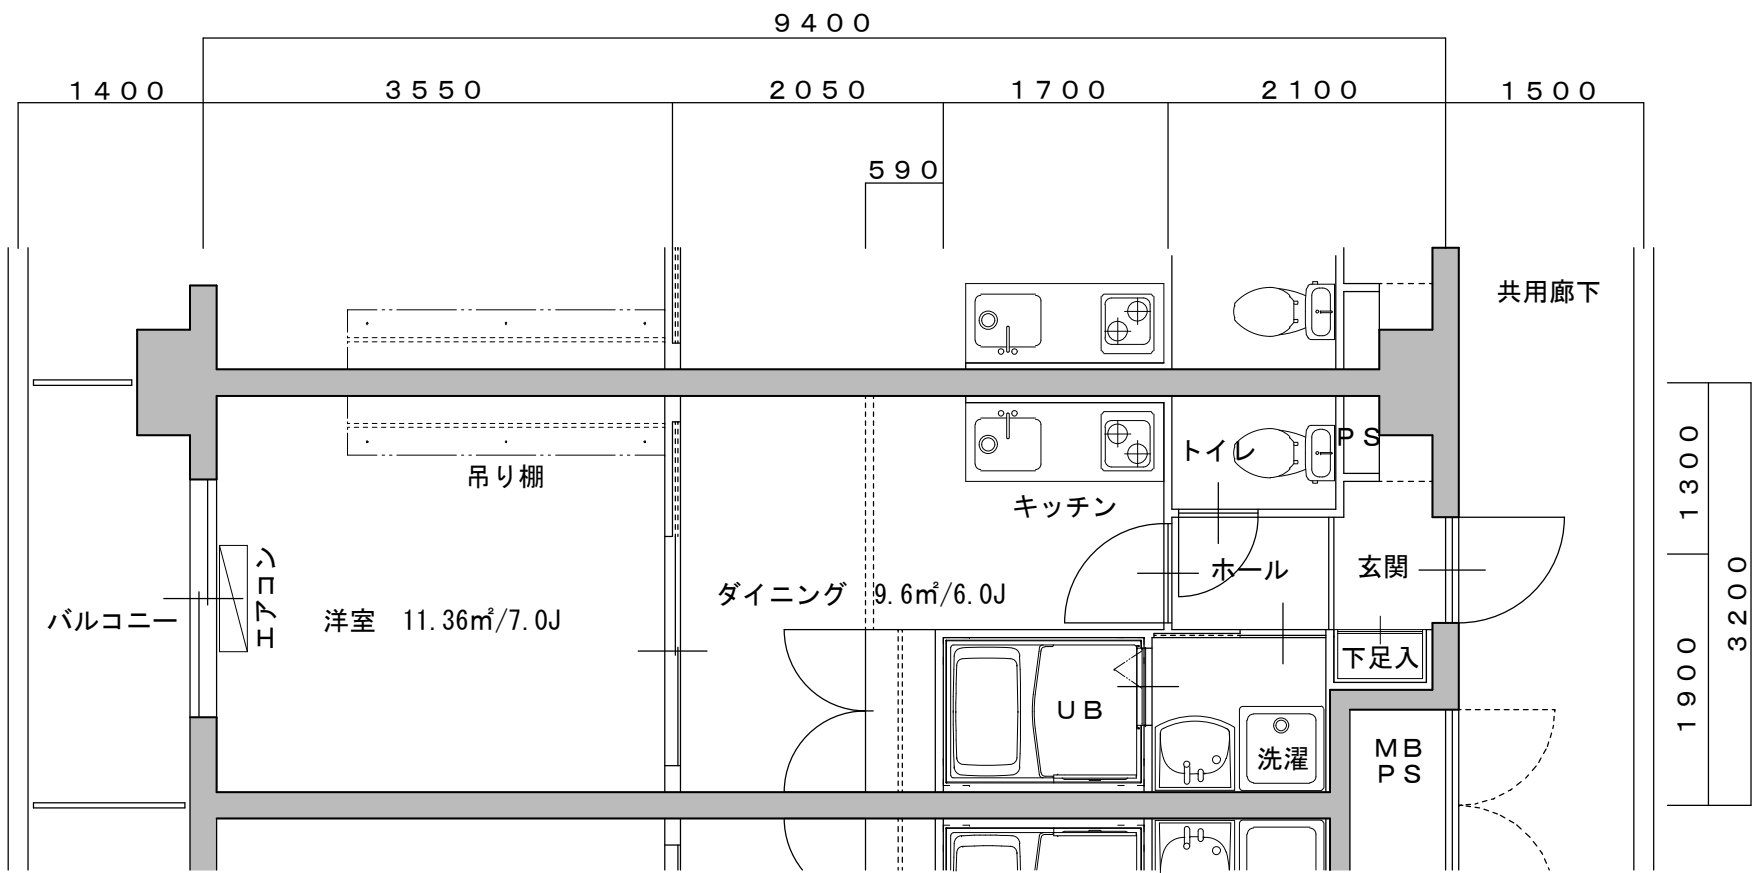

Aタイプ 30.08㎡

レジディア京都壬生

Bタイプ 30.08m²

レジディア京都壬生