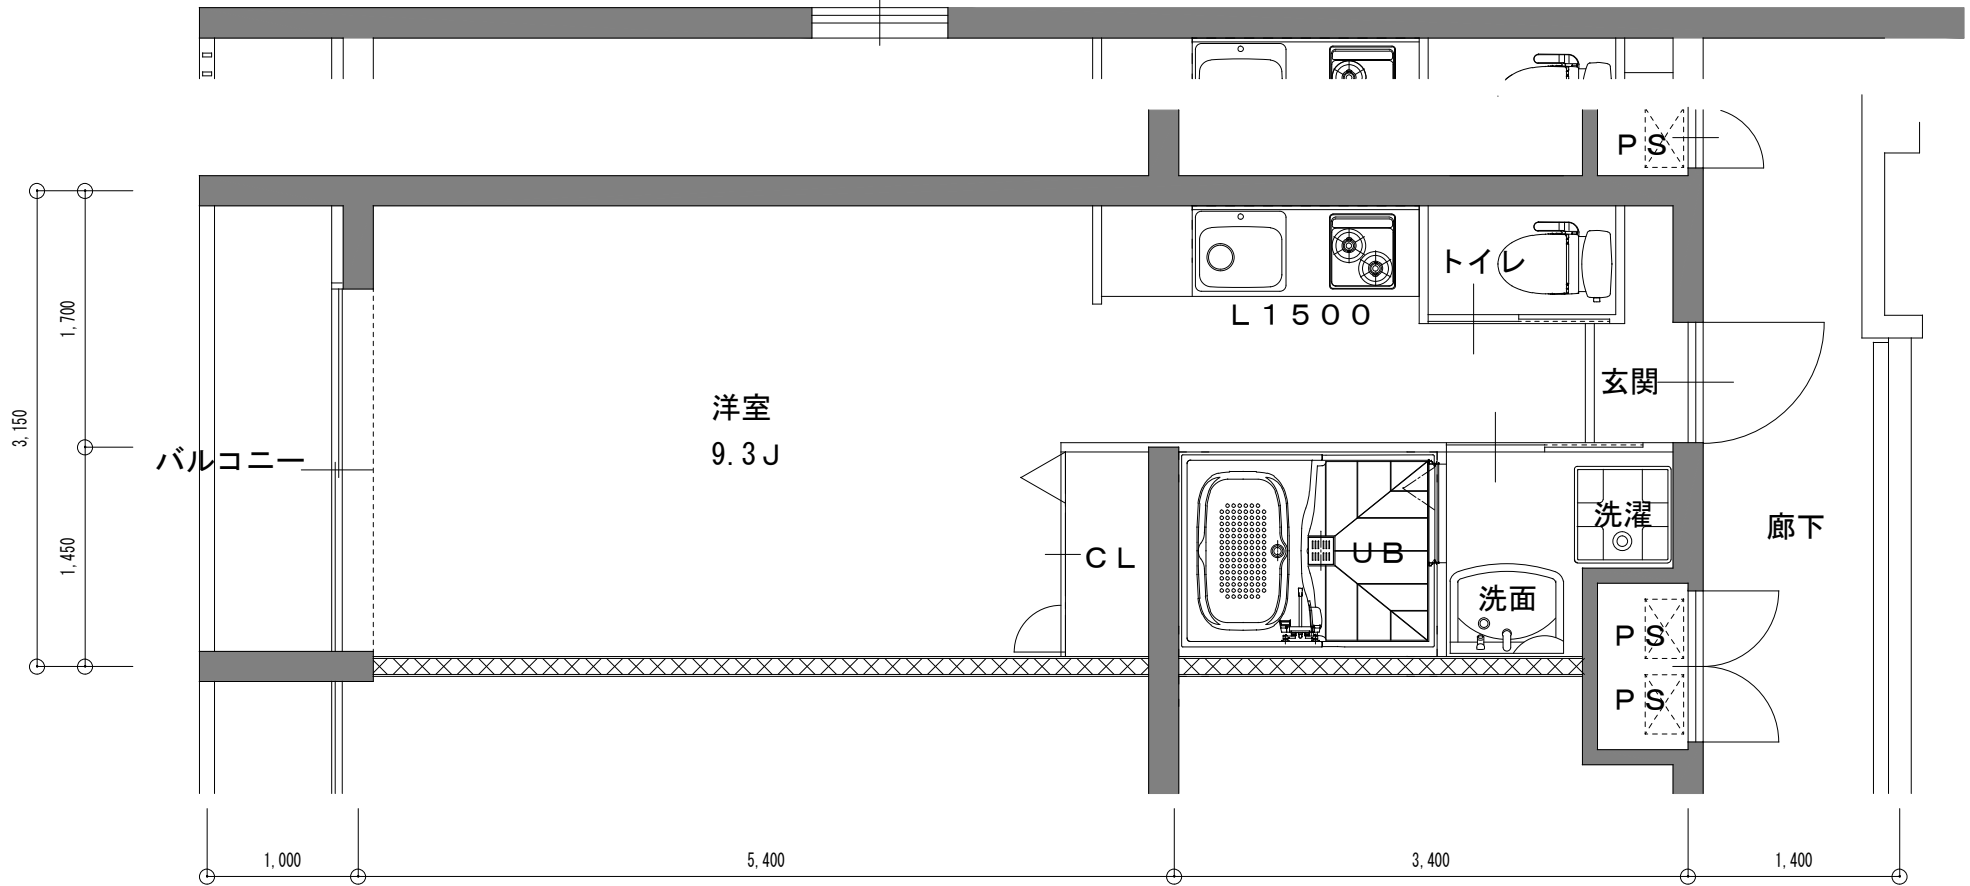

Aタイプ
 27.72m²

(2F~4F妻側室サッシあり)

Bタイプ
27.72㎡

La Vita 二条月光

Cタイプ (メゾネット)

55.44m²

La Vita 二条月光