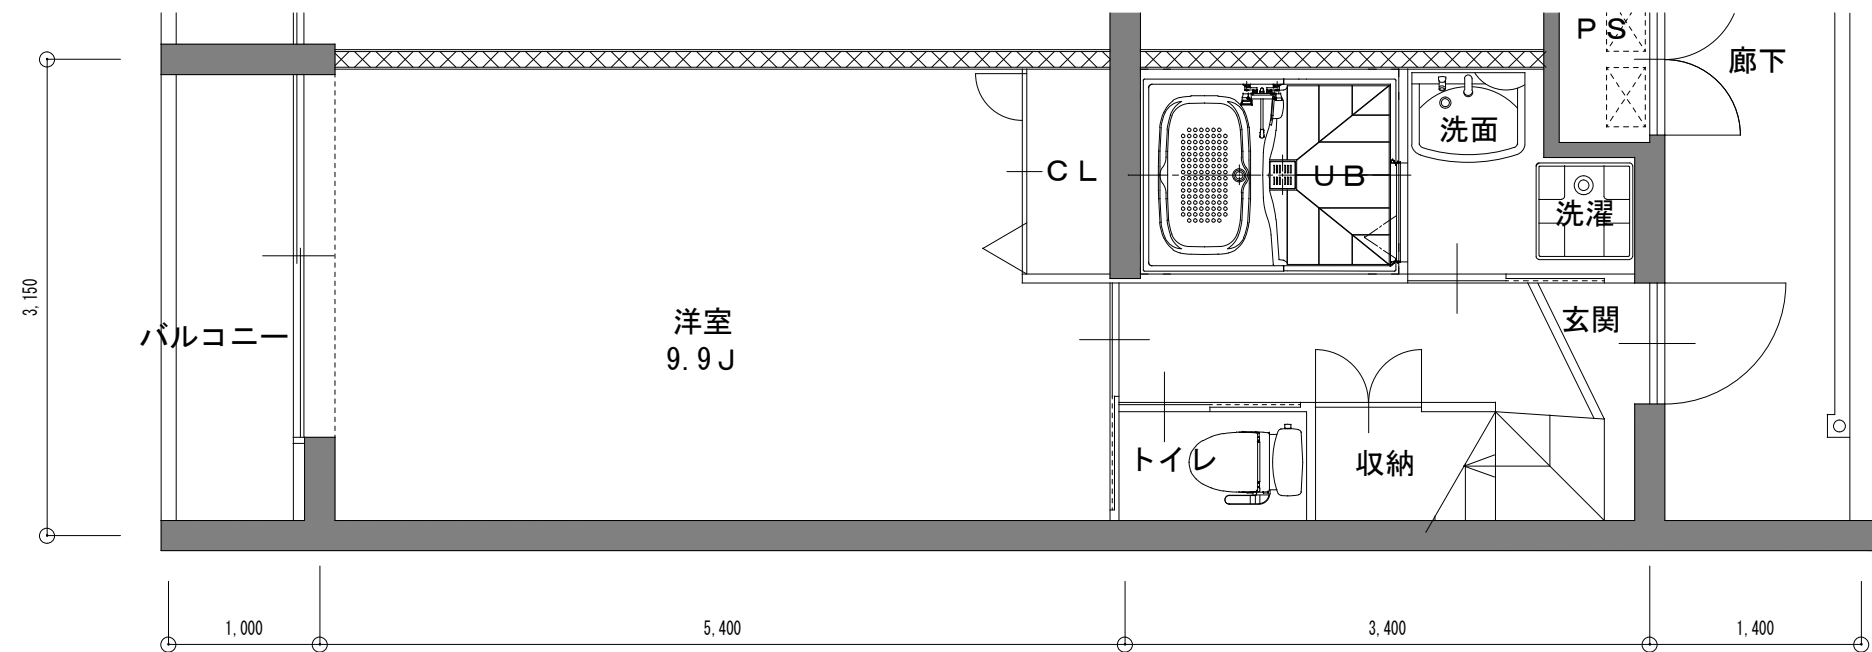

Aタイプ
 27.72m²

(2F~4F妻側室サッシあり)

Bタイプ
27.72㎡

La Vita 二条月光

Cタイプ (メゾネット)

55.44m²

La Vita 二条月光