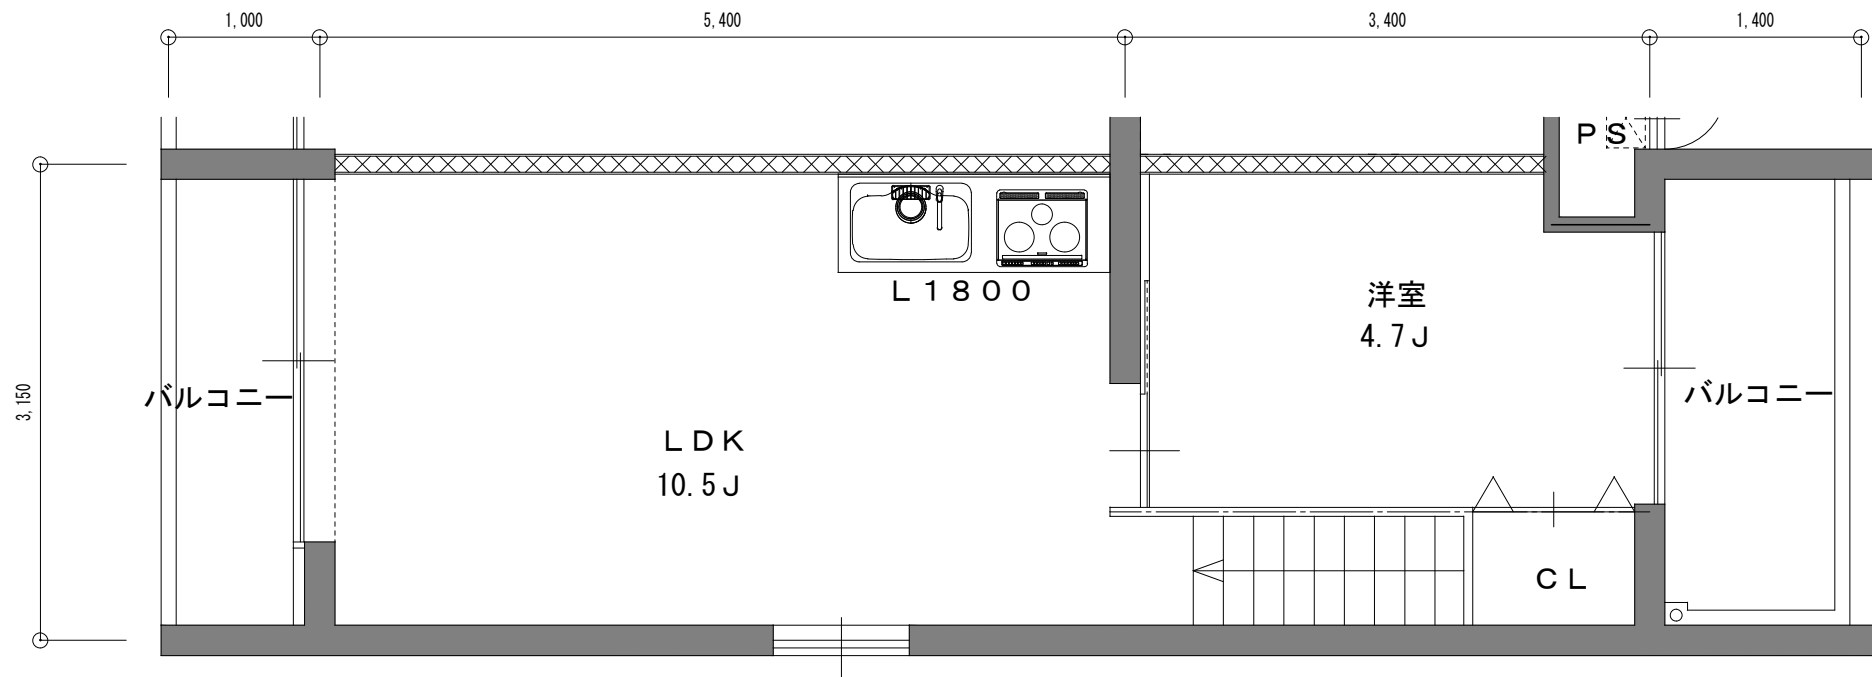

Aタイプ
 27.72m²

(2F~4F妻側室サッシあり)

Bタイプ
27.72㎡

La Vita 二条月光

Cタイプ (メゾネット)

55.44m²

La Vita 二条月光