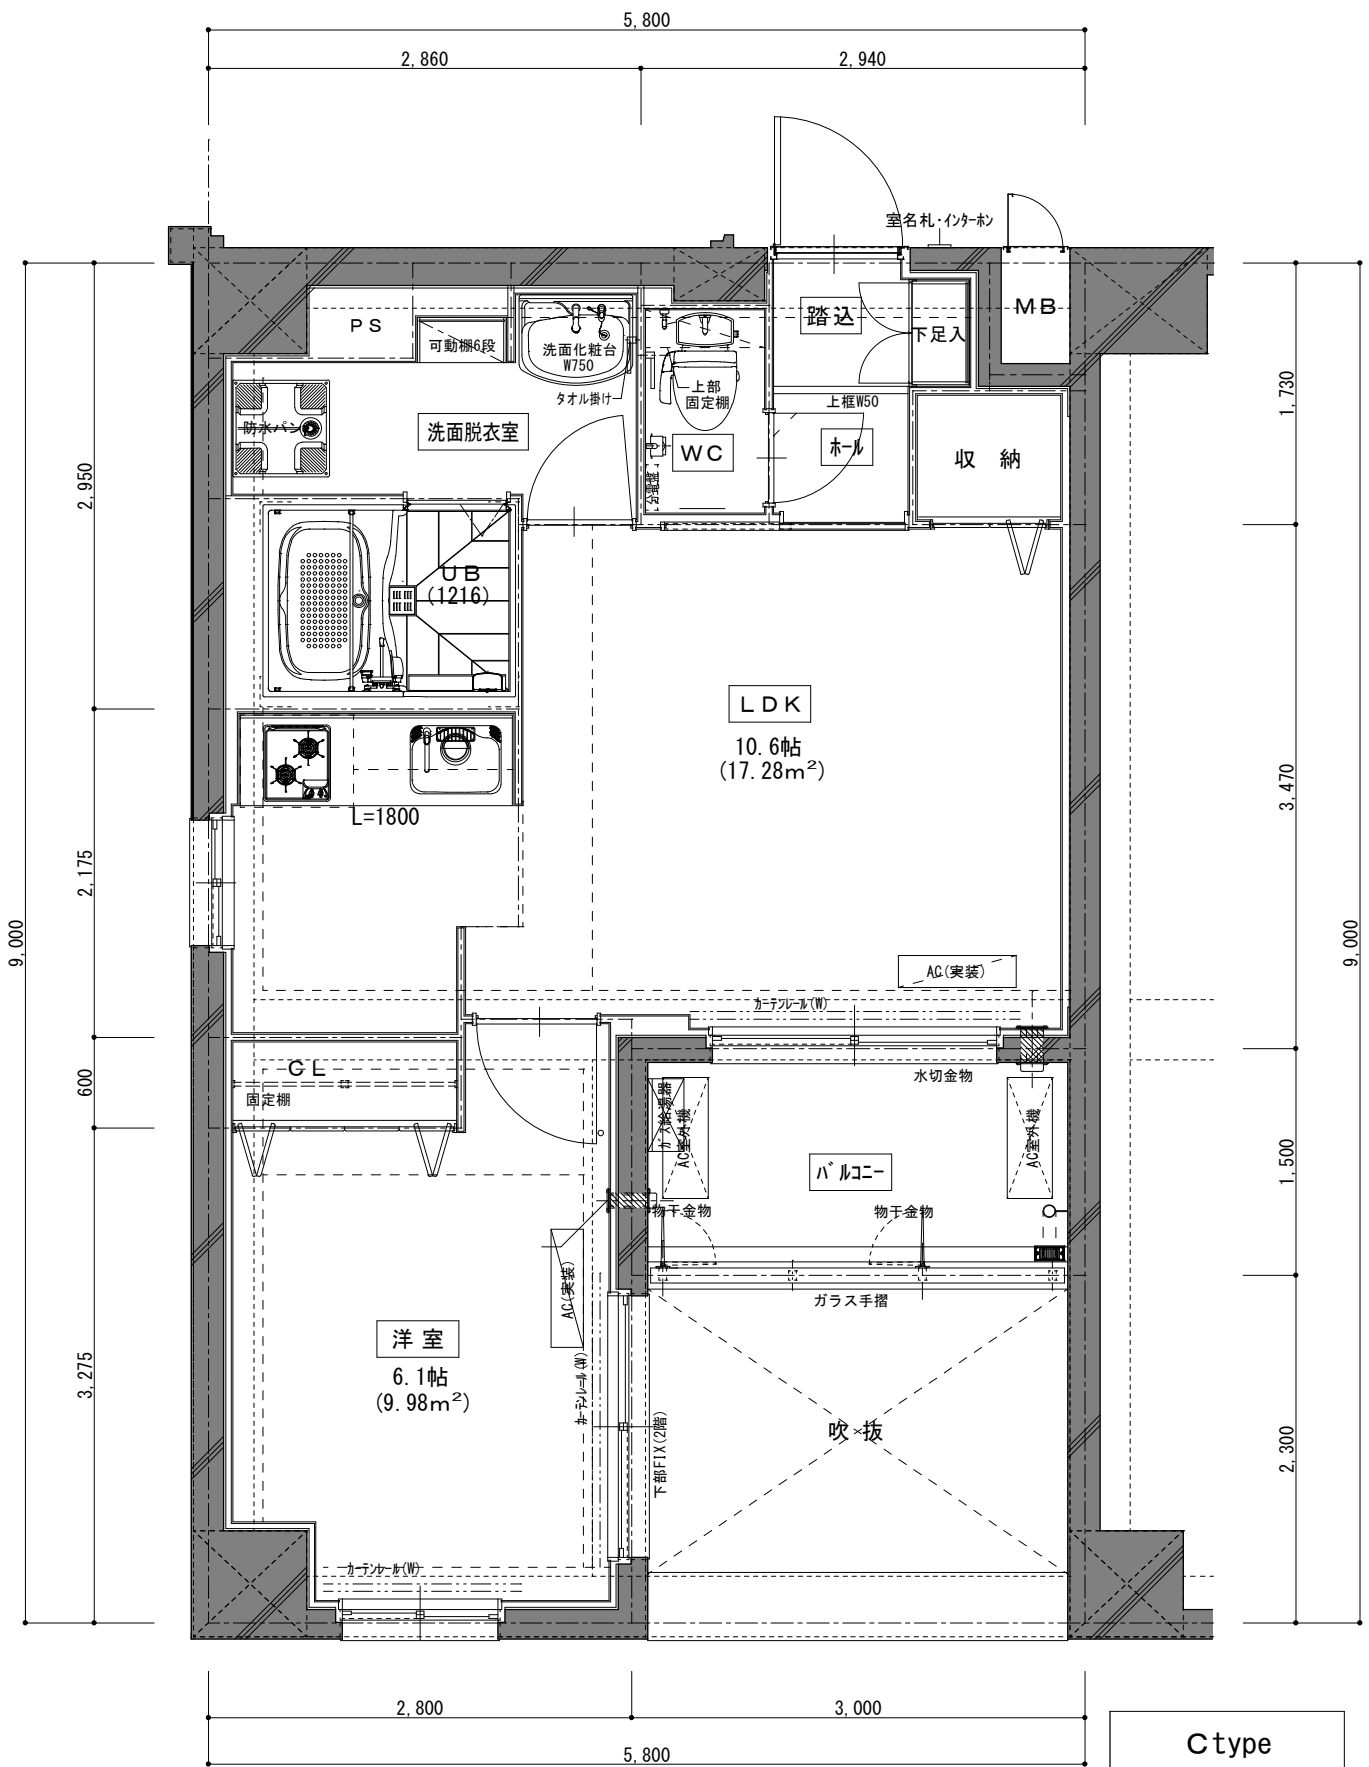

A type
1LDK
39.45m ²

□05号室
 (仮称)サンクチュアリ御池御前
 * 建築中のため、変更が生じる場合がございます。

B type
1LDK
39.40m ²

□03号室

(仮称) サンクチュアリ御池御前

* 建築中のため、変更が生じる場合がございます。

Ctype
1LDK
40.80m ²

□01号室

(仮称)サンクチュアリ御池御前

* 建築中のため、変更が生じる場合がございます。

Dtype
1LDK
34.09m ²

□03号室

(仮称) サンクチュアリ御池御前

* 建築中のため、変更が生じる場合がございます。