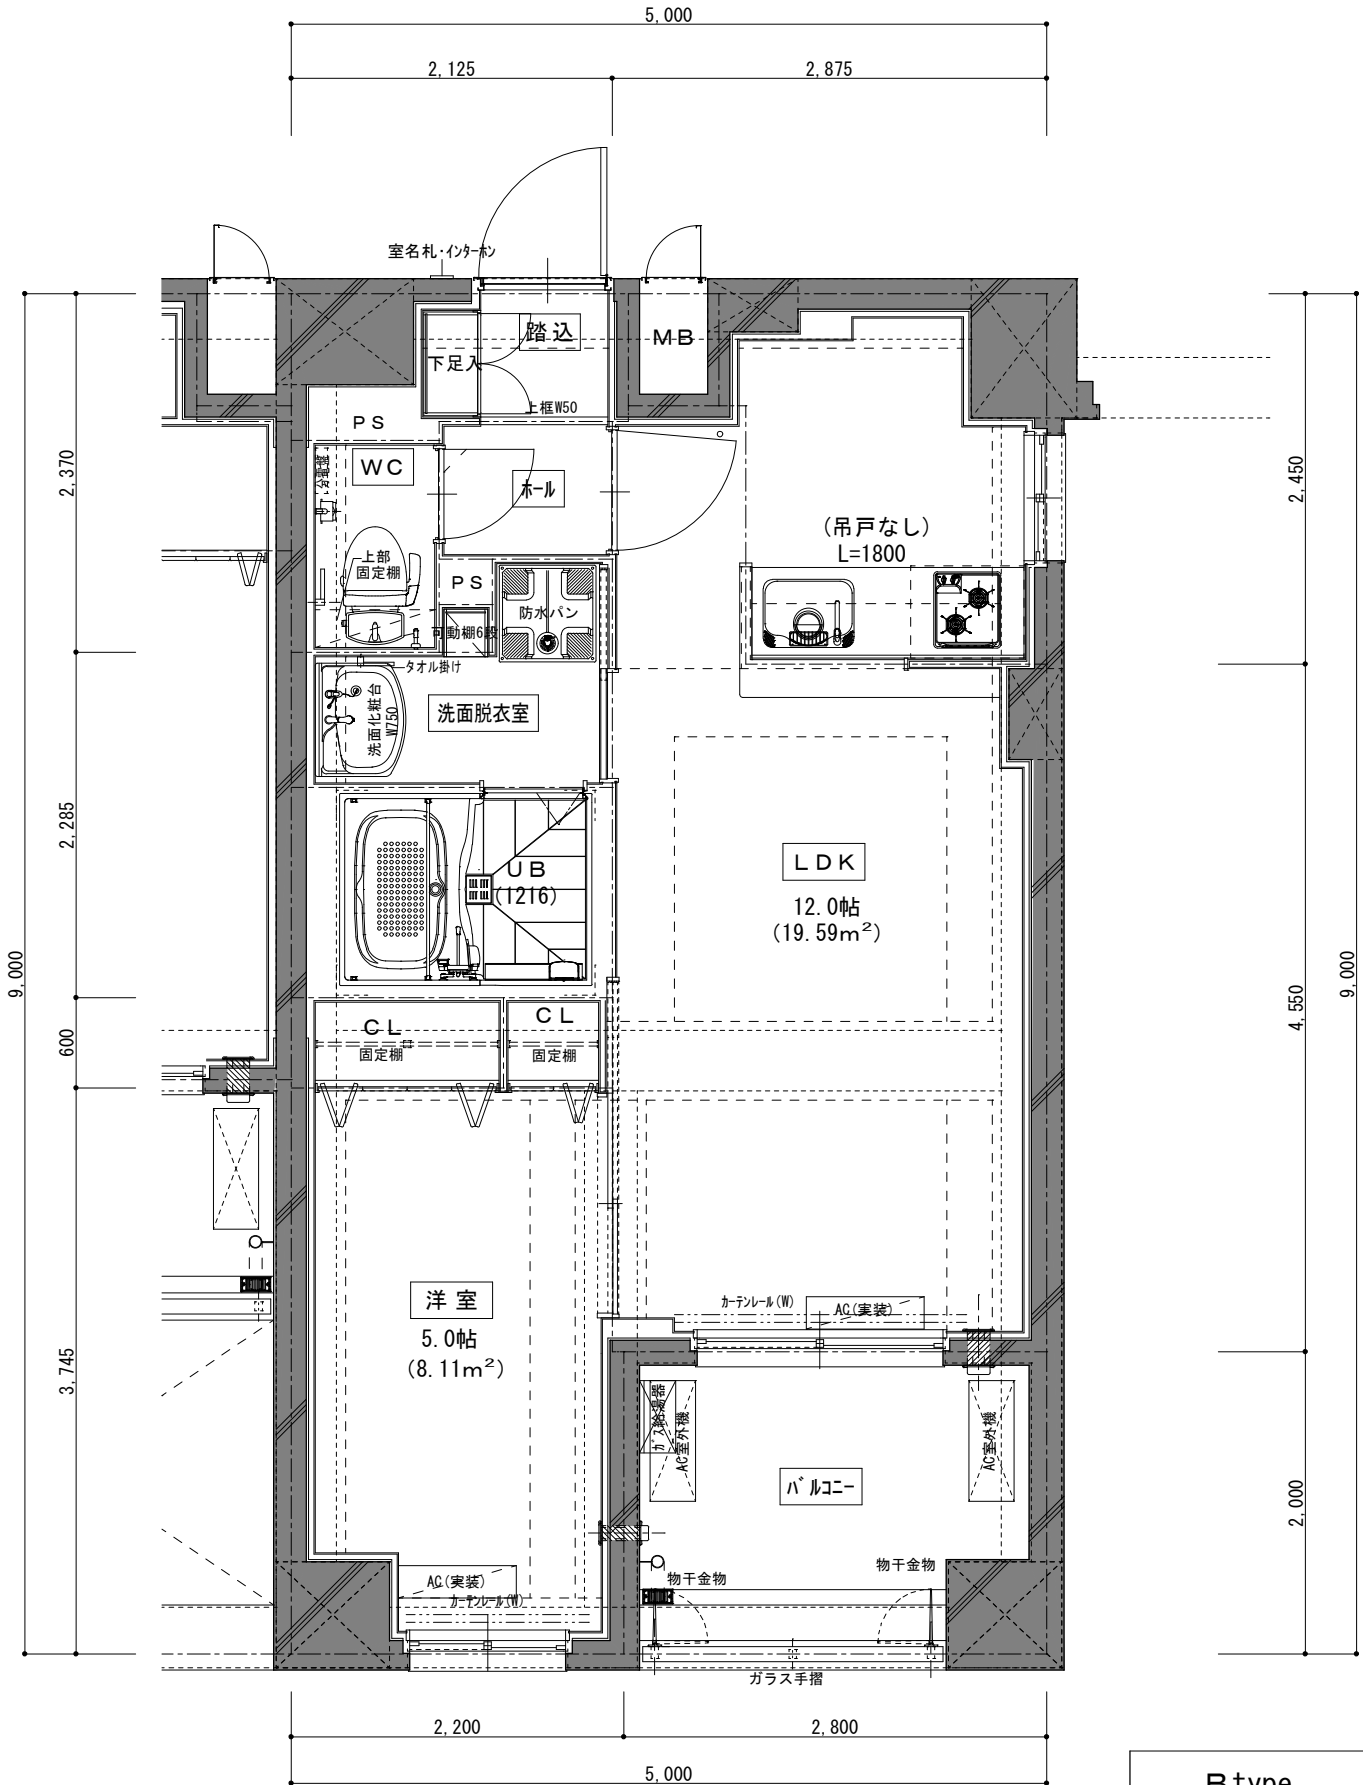

A type
1LDK
39.45m ²

□05号室
 (仮称)サンクチュアリ御池御前
 * 建築中のため、変更が生じる場合がございます。

B type
1LDK
39.40m ²

□03号室

(仮称) サンクチュアリ御池御前

* 建築中のため、変更が生じる場合がございます。

Ctype
1LDK
40.80m ²

□01号室

(仮称)サンクチュアリ御池御前

* 建築中のため、変更が生じる場合がございます。

Dtype
1LDK
34.09m ²

□03号室

(仮称) サンクチュアリ御池御前

* 建築中のため、変更が生じる場合がございます。