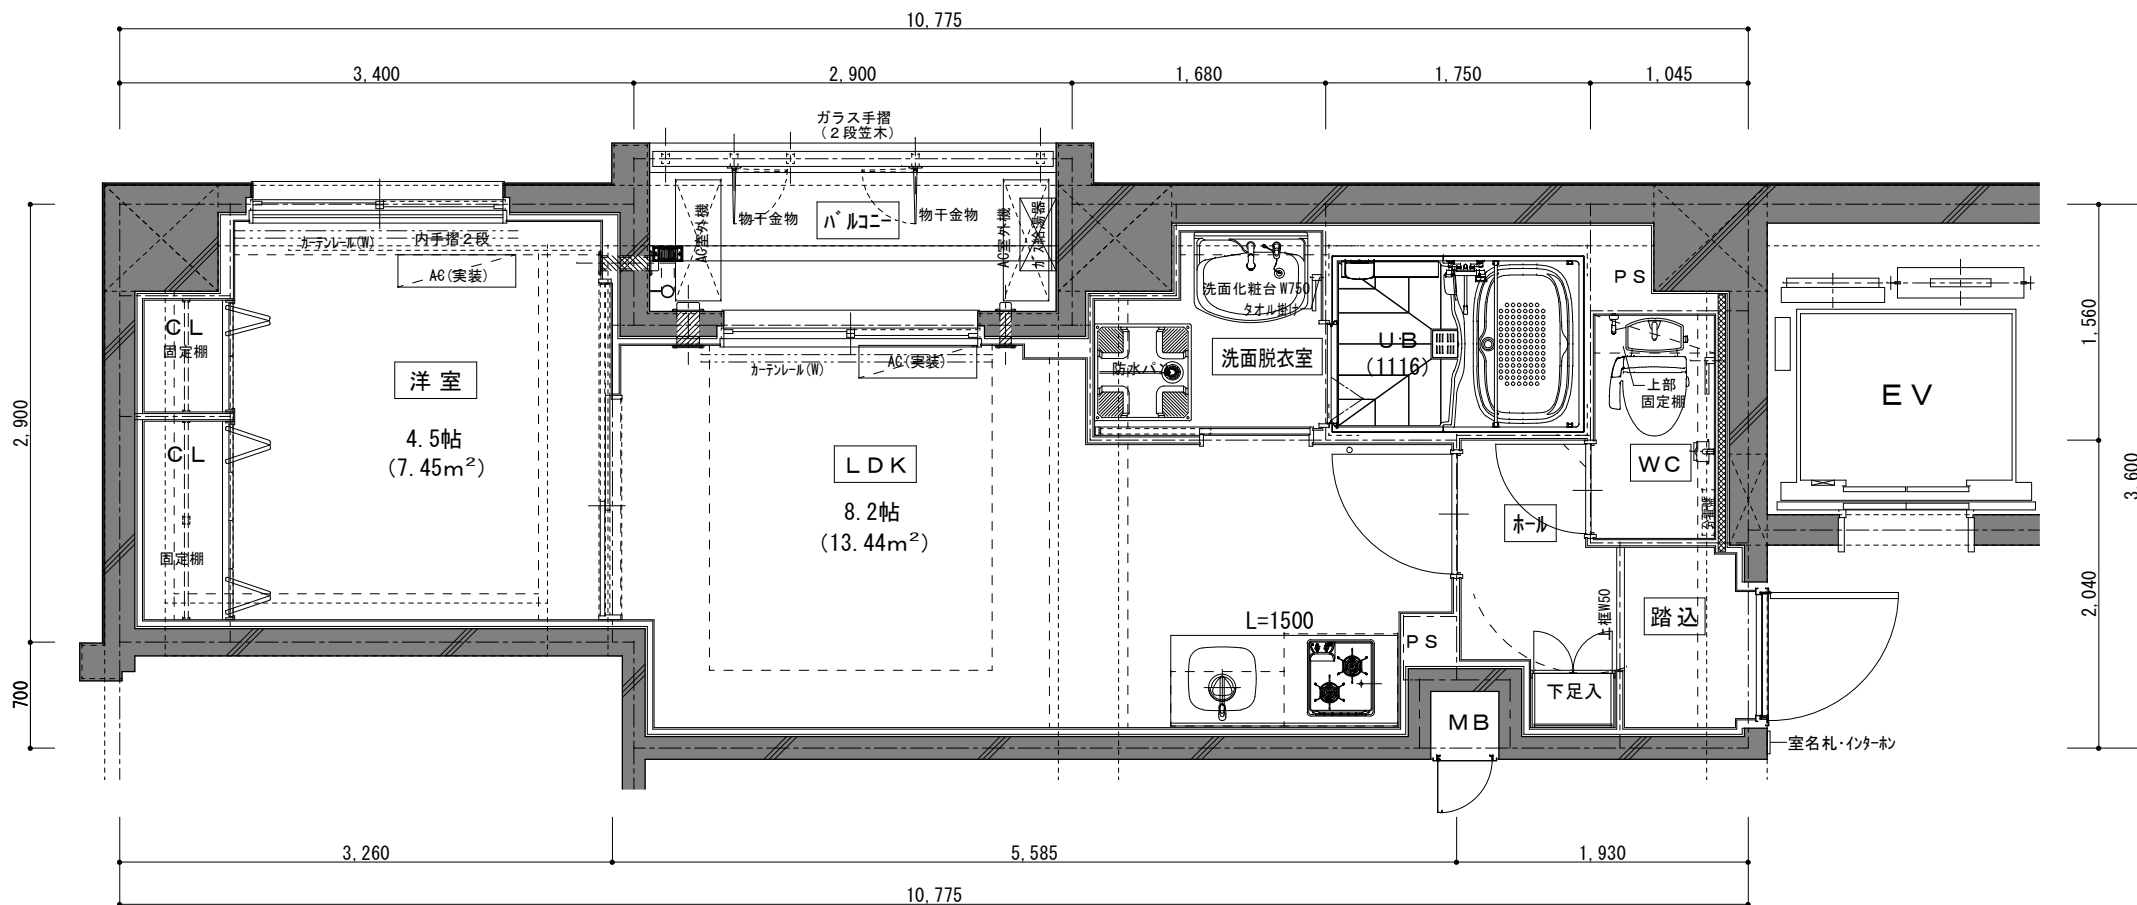

A type
1LDK
39.45m ²

□05号室
 (仮称)サンクチュアリ御池御前
 * 建築中のため、変更が生じる場合がございます。

B type
1LDK
39.40m ²

□03号室

(仮称) サンクチュアリ御池御前

* 建築中のため、変更が生じる場合がございます。

Ctype
1LDK
40.80m ²

□01号室

(仮称)サンクチュアリ御池御前

* 建築中のため、変更が生じる場合がございます。

Dtype
1LDK
34.09m ²

□03号室

(仮称) サンクチュアリ御池御前

* 建築中のため、変更が生じる場合がございます。