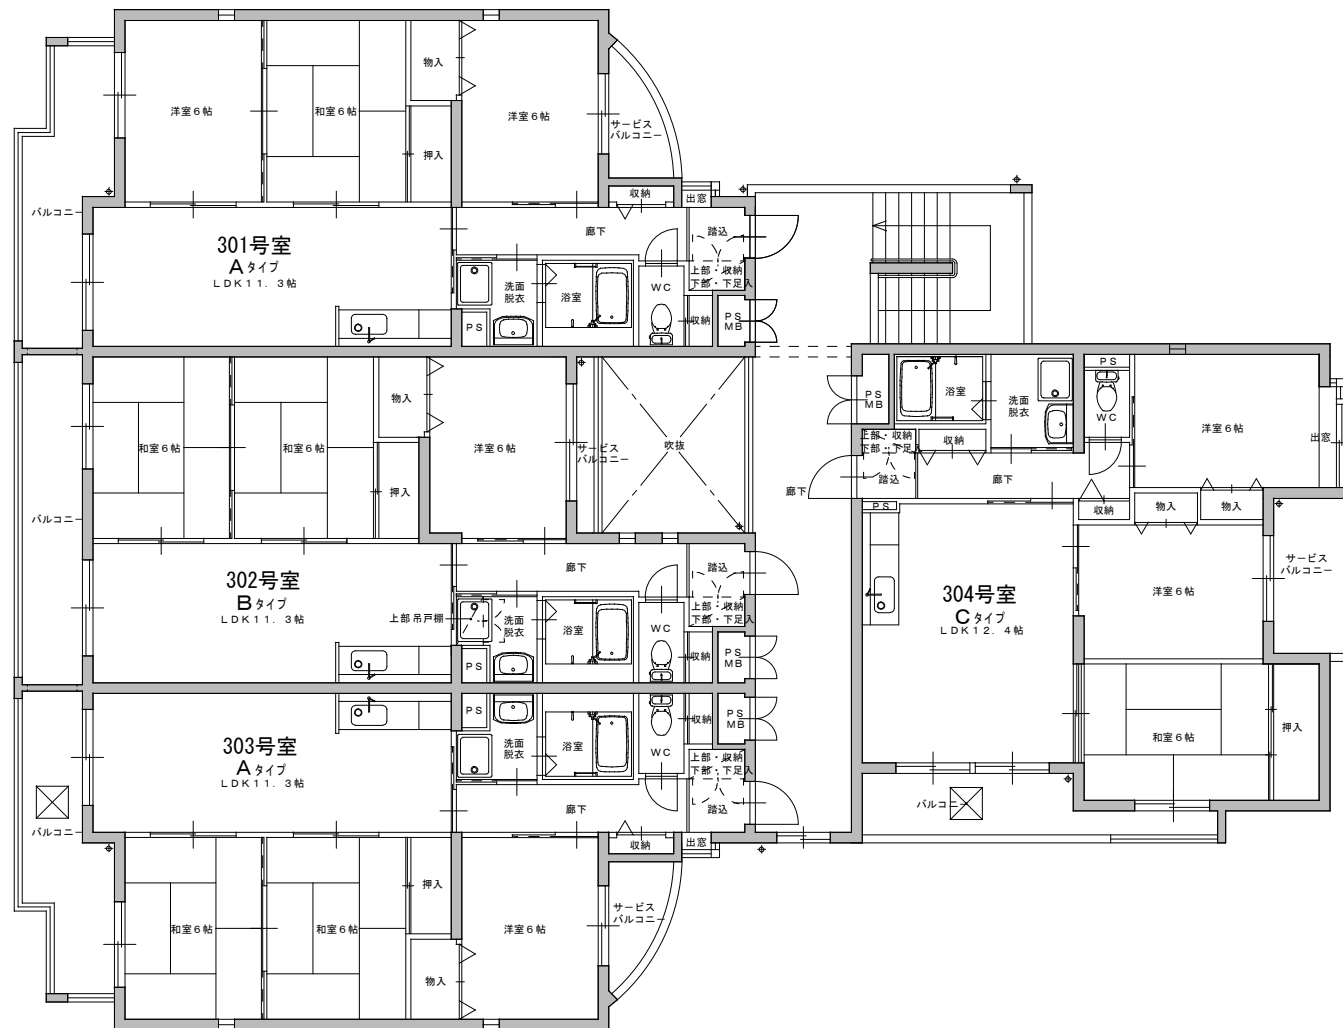

道路 巾員6000

1階平面図

パヴォーネ植物園

2階平面図

パヴォーネ植物園

3階平面図

配置図

パワオーネ植物園