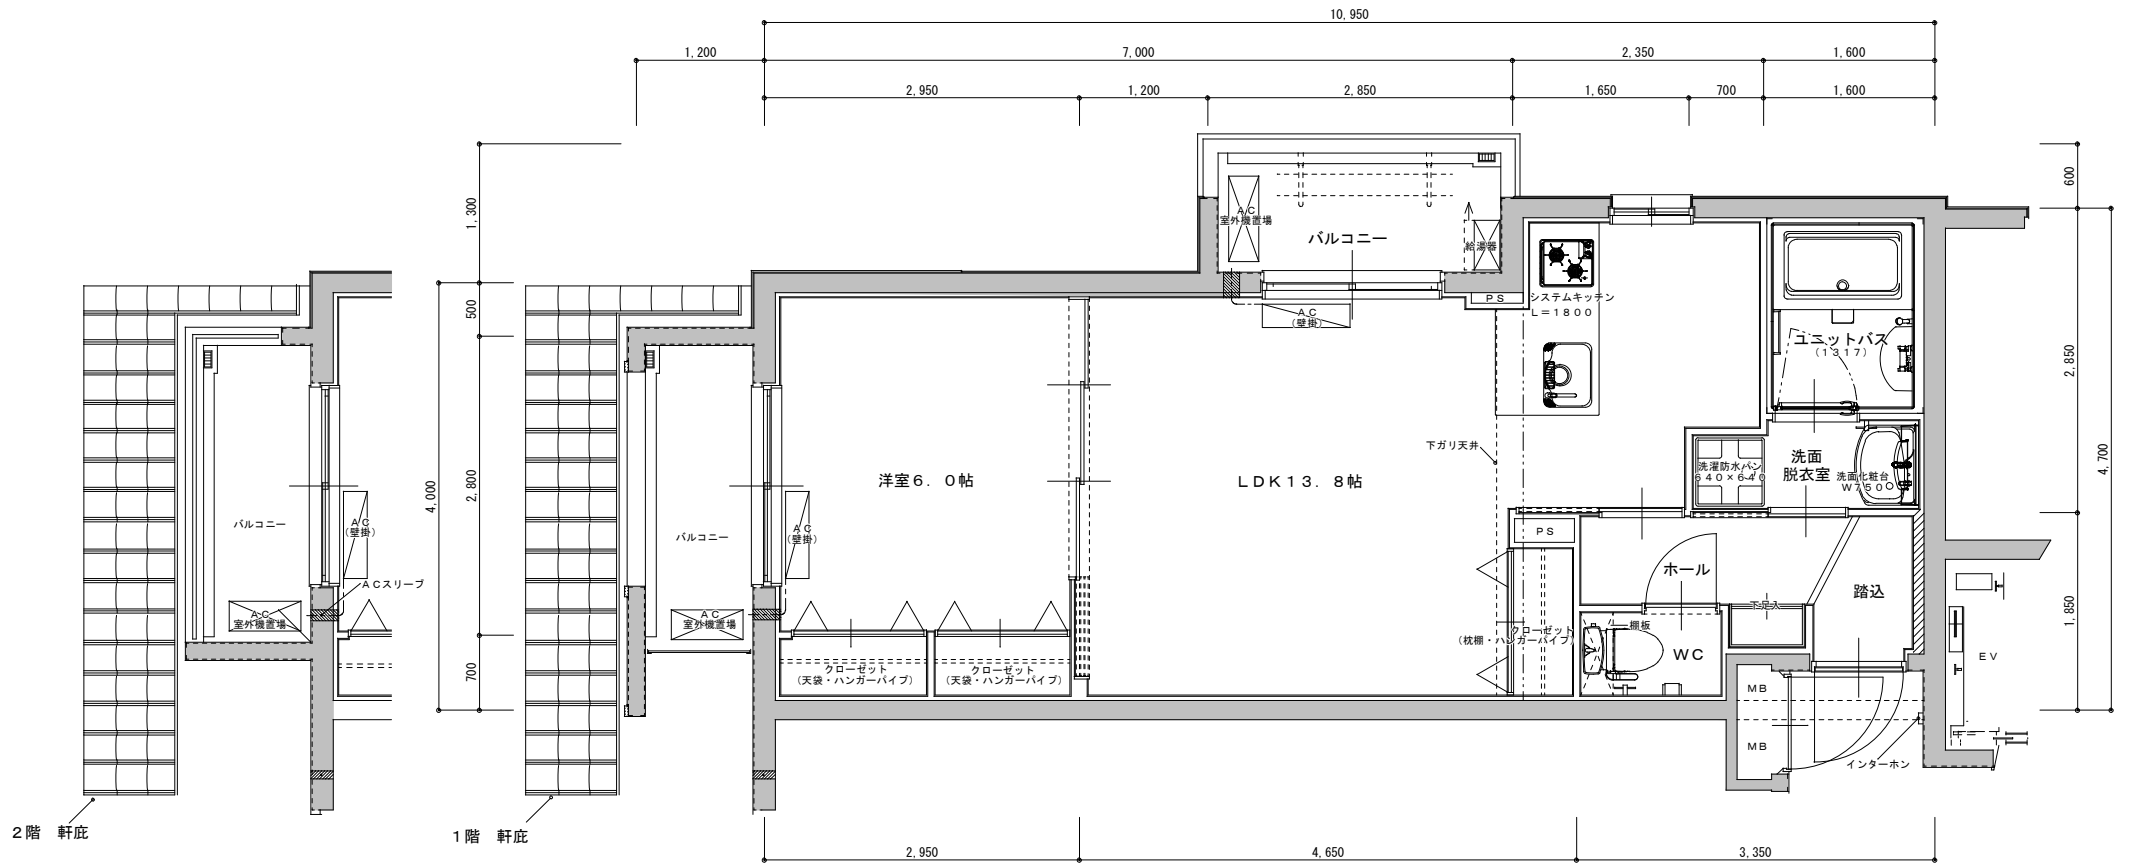

Aタイプ

38.7㎡

(仮称) 東山祇園マンション新築工事

* 建築中のため、変更が生じる場合がございます。

Bタイプ

39.6㎡

(仮称) 東山祇園マンション新築工事

* 建築中のため、変更が生じる場合がございます。

Cタイプ

45.9㎡

(仮称) 東山祇園マンション新築工事

* 建築中のため、変更が生じる場合がございます。

Dタイプ

40.0㎡

(仮称) 東山祇園マンション新築工事

* 建築中のため、変更が生じる場合がございます。