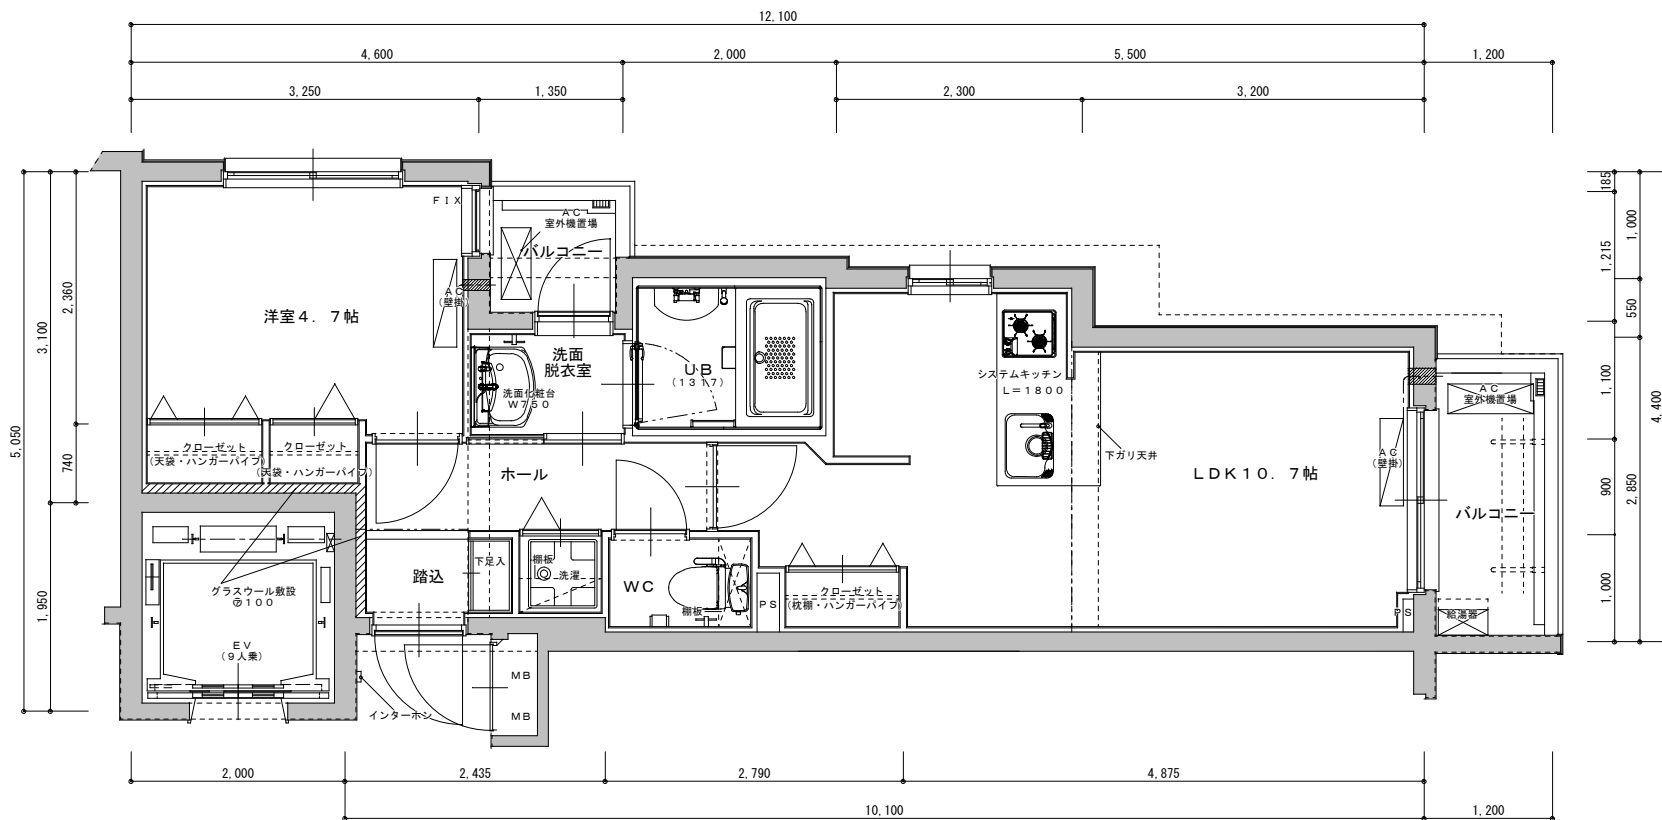

Aタイプ

38.7㎡

(仮称) 東山祇園マンション新築工事

* 建築中のため、変更が生じる場合がございます。

Bタイプ

39.6㎡

(仮称) 東山祇園マンション新築工事

* 建築中のため、変更が生じる場合がございます。

Cタイプ

45.9㎡

(仮称) 東山祇園マンション新築工事

* 建築中のため、変更が生じる場合がございます。

Dタイプ

40.0㎡

(仮称) 東山祇園マンション新築工事

* 建築中のため、変更が生じる場合がございます。