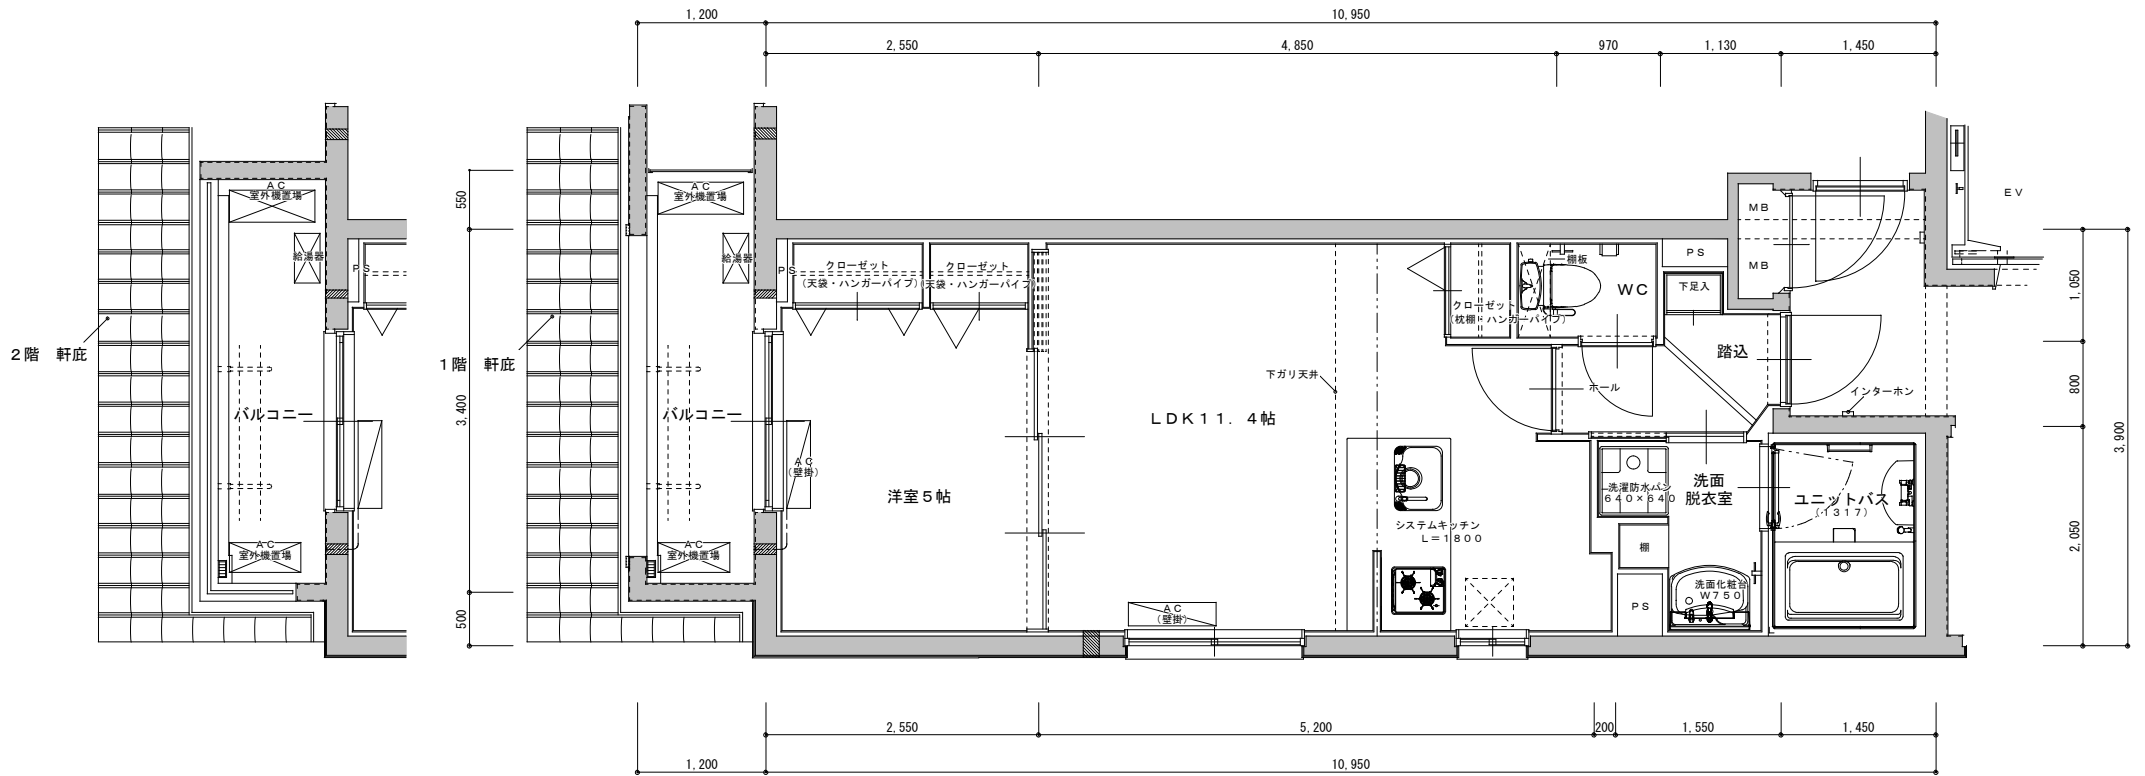

Aタイプ

38.7㎡

(仮称) 東山祇園マンション新築工事

* 建築中のため、変更が生じる場合がございます。

Bタイプ

39.6㎡

(仮称) 東山祇園マンション新築工事

* 建築中のため、変更が生じる場合がございます。

Cタイプ

45.9㎡

(仮称) 東山祇園マンション新築工事

* 建築中のため、変更が生じる場合がございます。

Dタイプ

40.0㎡

(仮称) 東山祇園マンション新築工事

* 建築中のため、変更が生じる場合がございます。