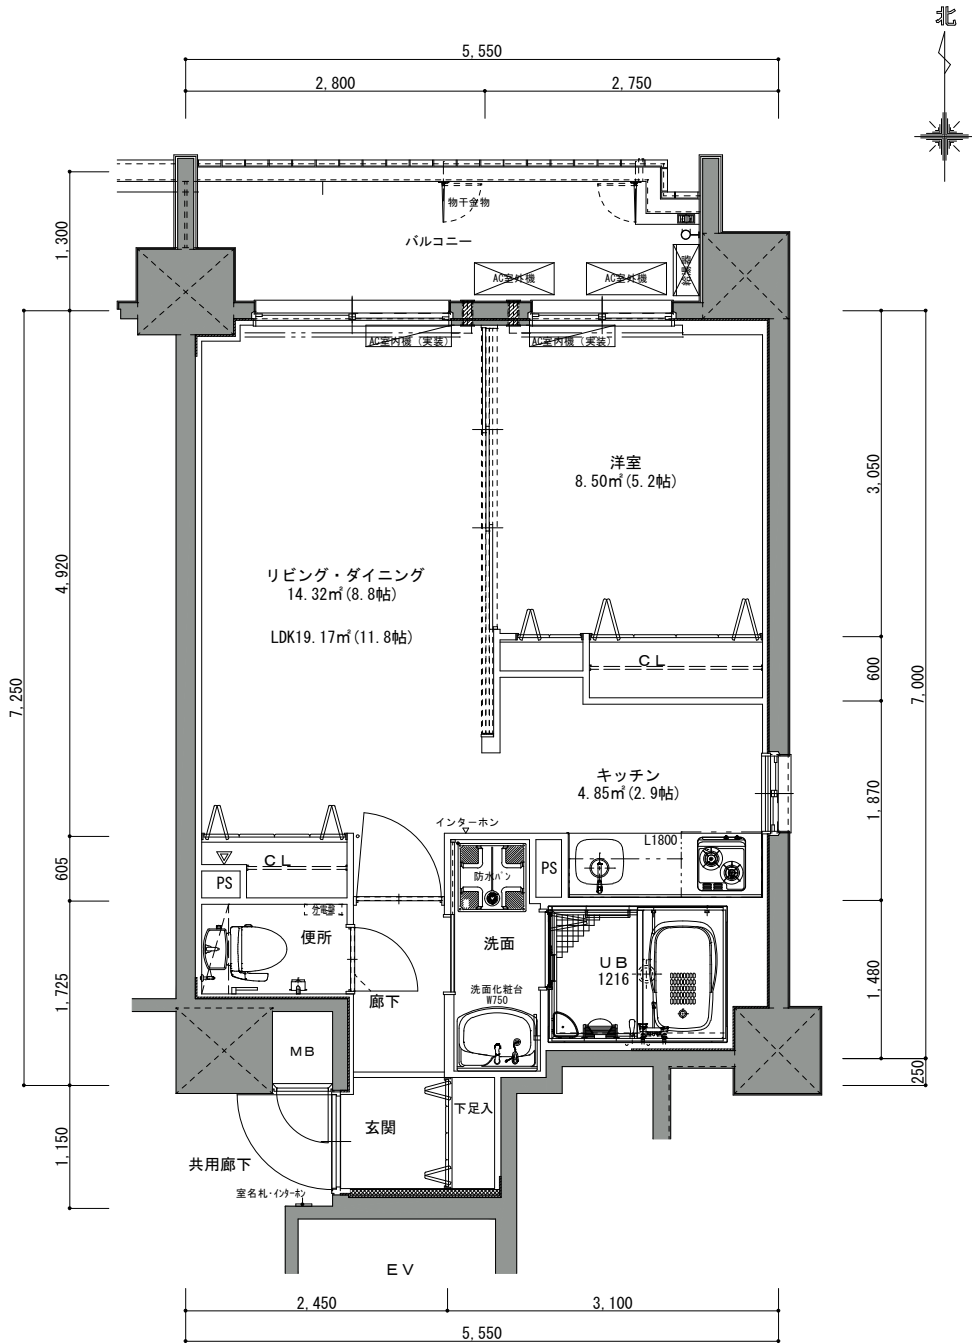

Aタイプ
39.48㎡
1LDK
(MB含む)

Bタイプ
41.49㎡
1LDK
(MB含む)

Cタイプ
48.37m ²
1LDK
(MB含む)

Dタイプ
57.52㎡
2LDK
(MB含む)

Eタイプ
61.01m ²
2LDK
(MB含む)