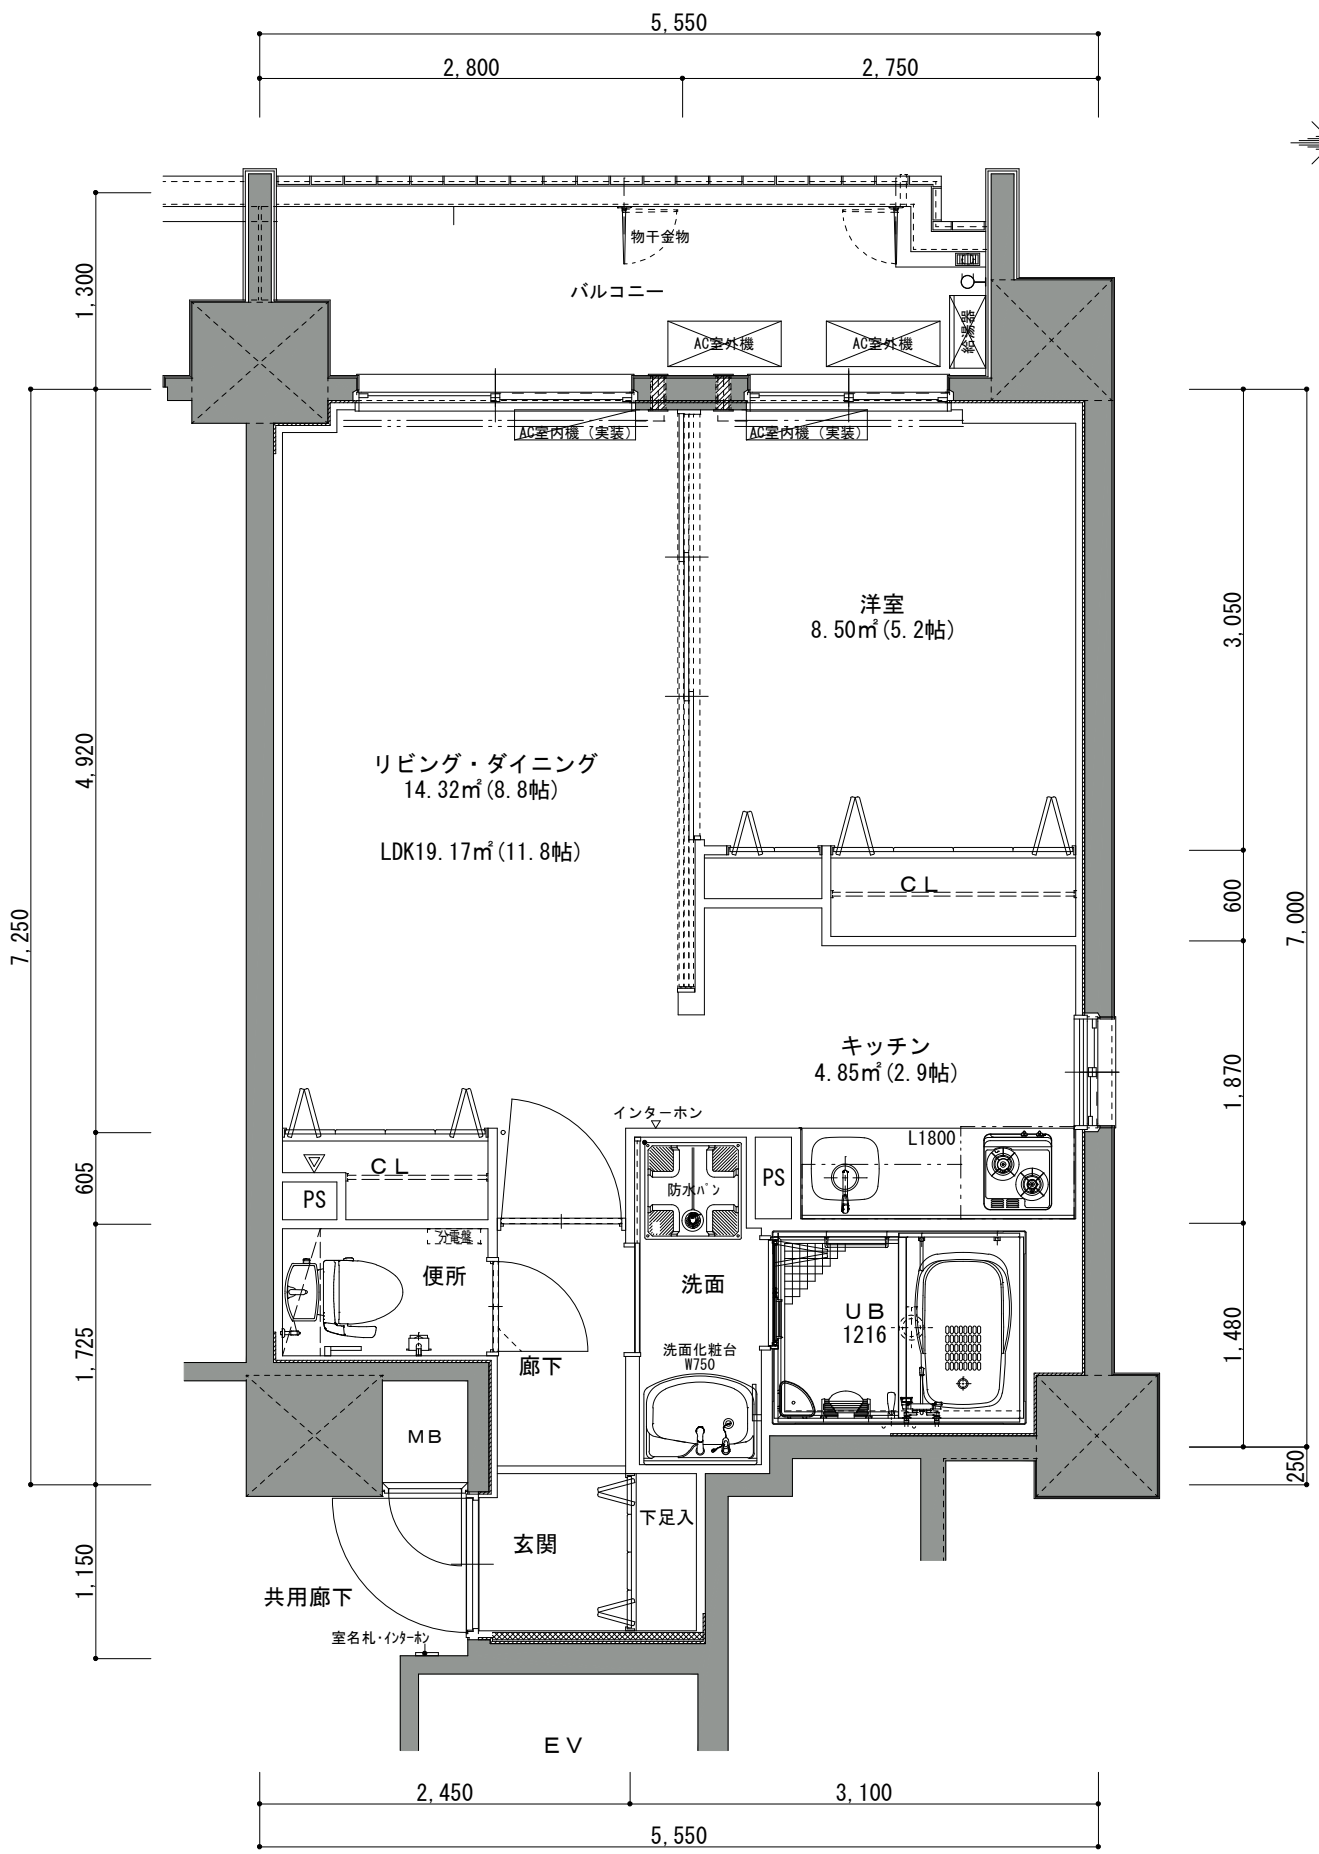

Aタイプ
39.48㎡
1LDK
(MB含む)

Bタイプ
41.49m ²
1LDK
(MB含む)

Cタイプ
48.37m ²
1LDK
(MB含む)

Dタイプ
57.52㎡
2LDK
(MB含む)

Eタイプ
61.01m ²
2LDK
(MB含む)