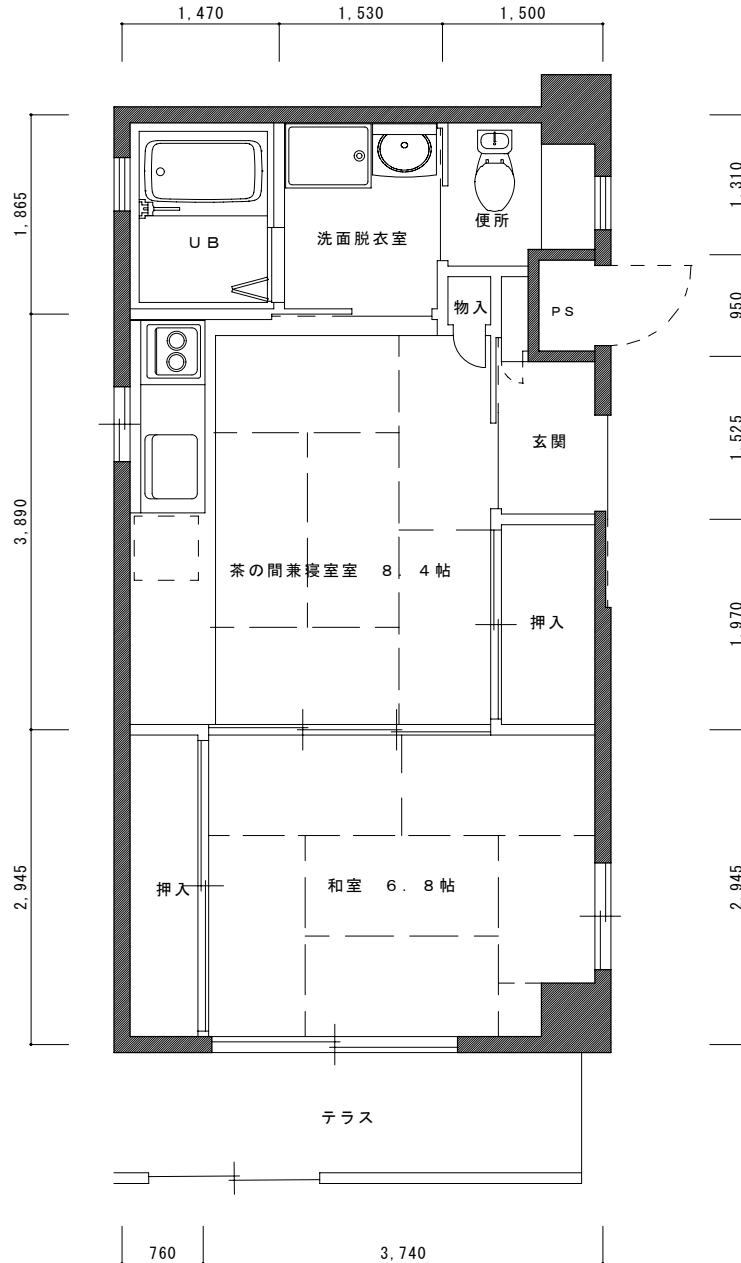

A TYPE 平面図

アーバンウイステリア

専有床面積 72.49㎡

B TYPE 平面図

アーバンウイステリア

専有床面積 61.28㎡

C TYPE 平面図

アーバンウイステリア

専有床面積 51.98㎡

D TYPE 平面図

アーバンウイステリア

専有床面積 68.98㎡

Fタイプ (1階) 平面図

アーバンウイステリア

専有床面積 52.32㎡

Fタイプ（2階）平面図

アーバンウイステリア

専有床面積 53.22㎡

Gタイプ 平面図

アーバンウイステリア

専有床面積 38.53㎡