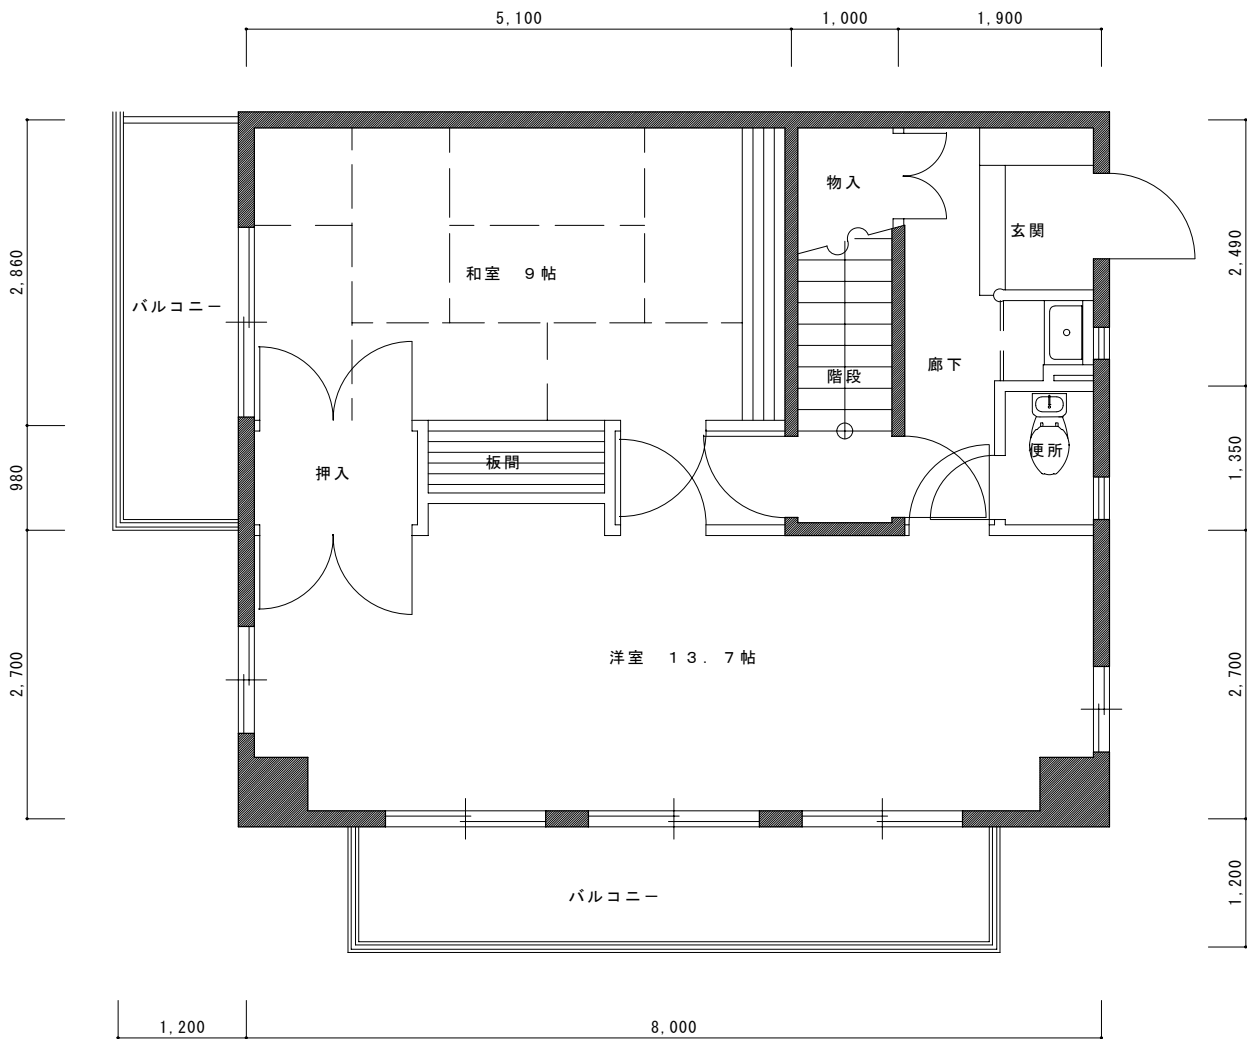

A TYPE 平面図

アーバンウイステリア

専有床面積 72.49㎡

B TYPE 平面図

アーバンウイステリア

専有床面積 61.28㎡

C TYPE 平面図

アーバンウイステリア

専有床面積 51.98㎡

D TYPE 平面図

アーバンウイステリア

専有床面積 68.98㎡

Fタイプ (1階) 平面図

アーバンウイステリア

専有床面積 52.32㎡

Fタイプ（2階）平面図

アーバンウイステリア

専有床面積 53.22㎡

Gタイプ 平面図

アーバンウイステリア

専有床面積 38.53㎡