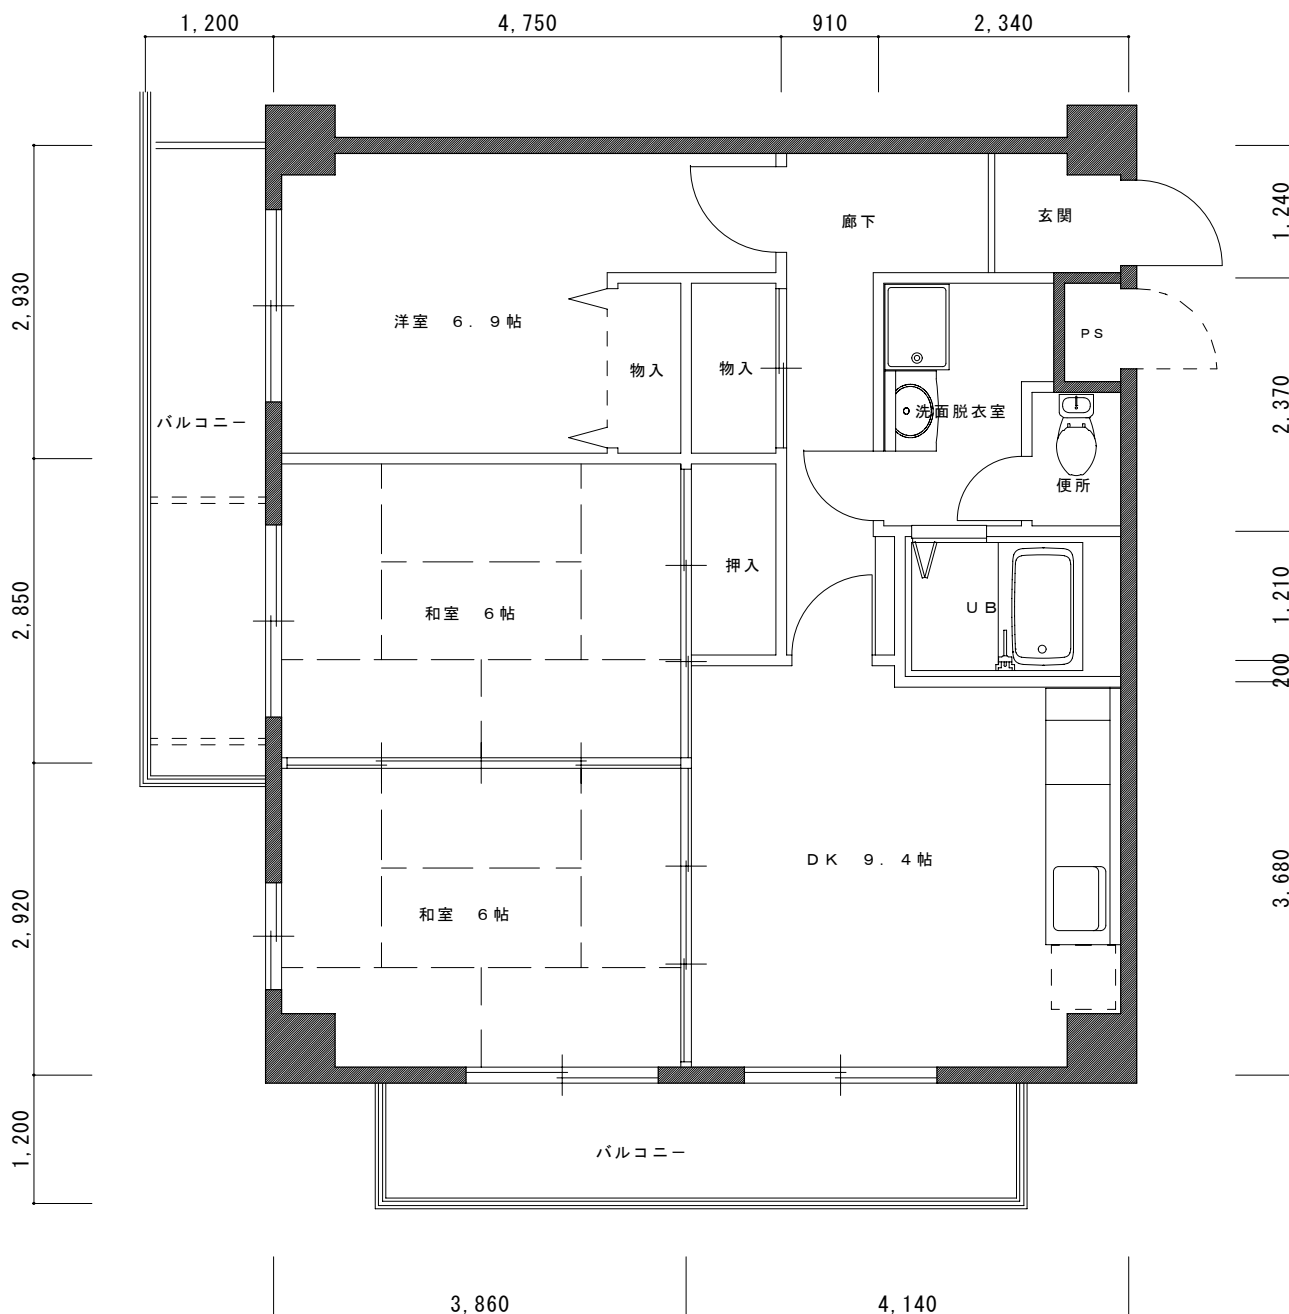

A TYPE 平面図

アーバンウイステリア

専有床面積 72.49㎡

B TYPE 平面図

アーバンウイステリア

専有床面積 61.28㎡

C TYPE 平面図

アーバンウイステリア

専有床面積 51.98㎡

D TYPE 平面図

アーバンウイステリア

専有床面積 68.98㎡

Fタイプ (1階) 平面図

アーバンウイステリア

専有床面積 52.32㎡

Fタイプ（2階）平面図

アーバンウイステリア

専有床面積 53.22㎡

Gタイプ 平面図

アーバンウイステリア

専有床面積 38.53㎡