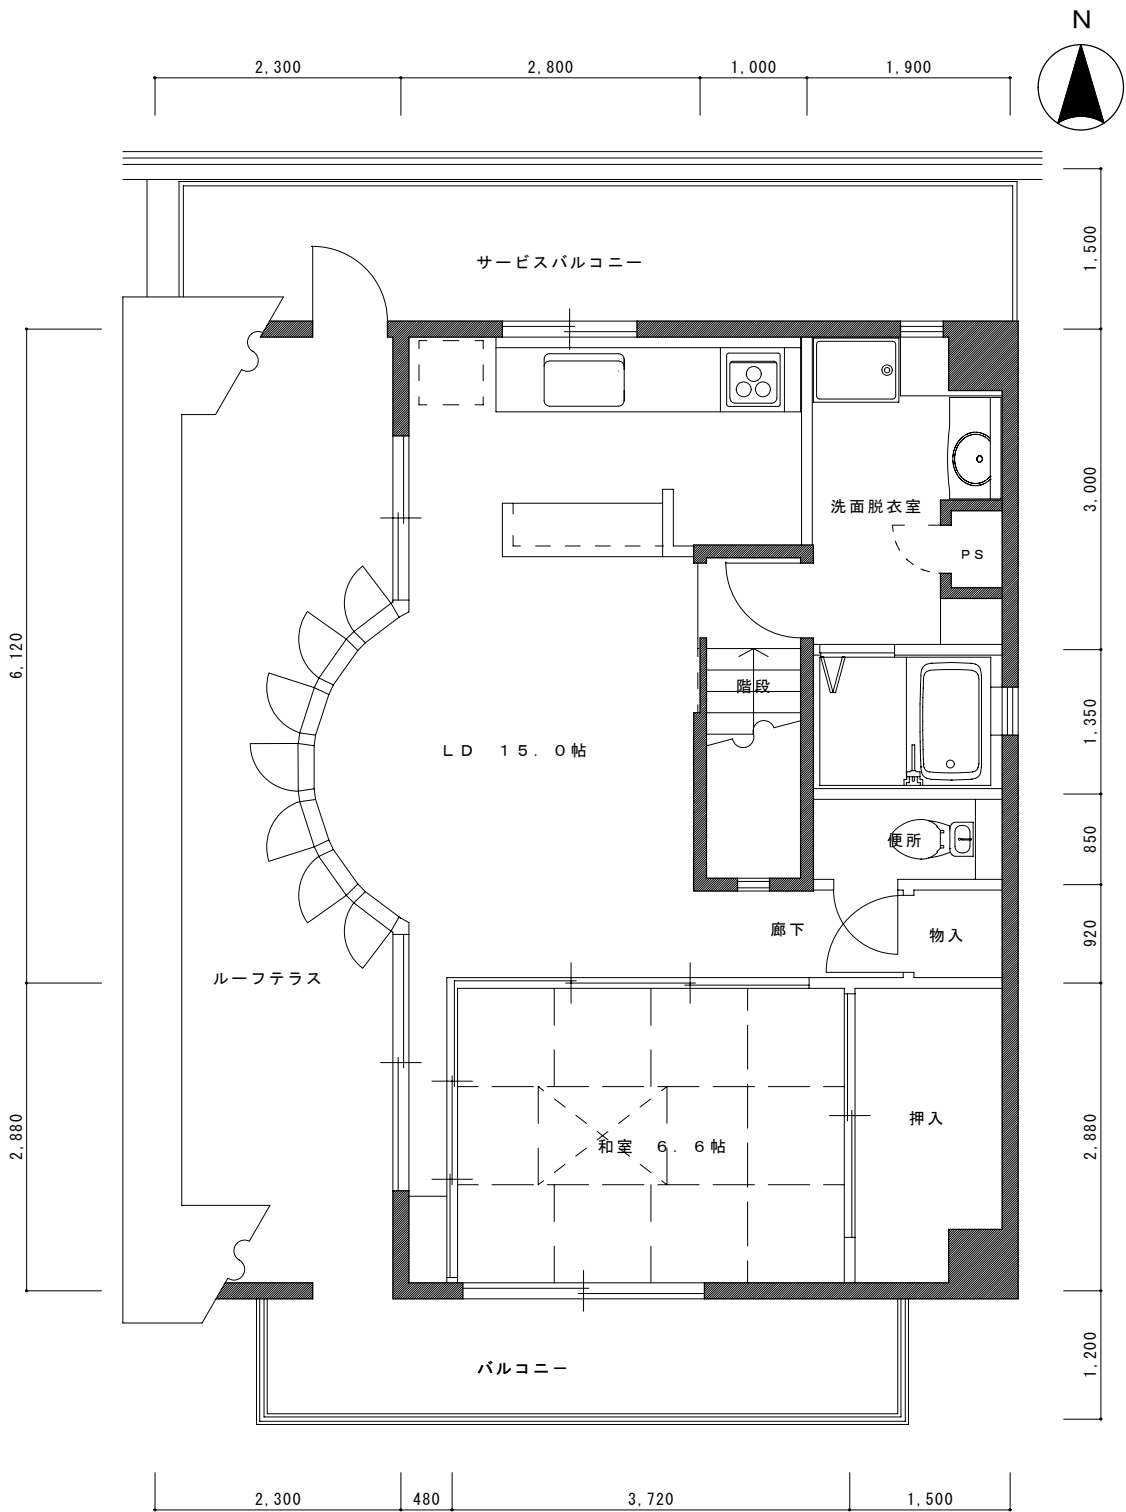

A TYPE 平面図

アーバンウイステリア

専有床面積 72.49㎡

B TYPE 平面図

アーバンウイステリア

専有床面積 61.28㎡

C TYPE 平面図

アーバンウイステリア

専有床面積 51.98㎡

D TYPE 平面図

アーバンウイステリア

専有床面積 68.98㎡

Fタイプ (1階) 平面図

アーバンウイステリア

専有床面積 52.32㎡

Fタイプ（2階）平面図

アーバンウイステリア

専有床面積 53.22㎡

Gタイプ 平面図

アーバンウイステリア

専有床面積 38.53㎡