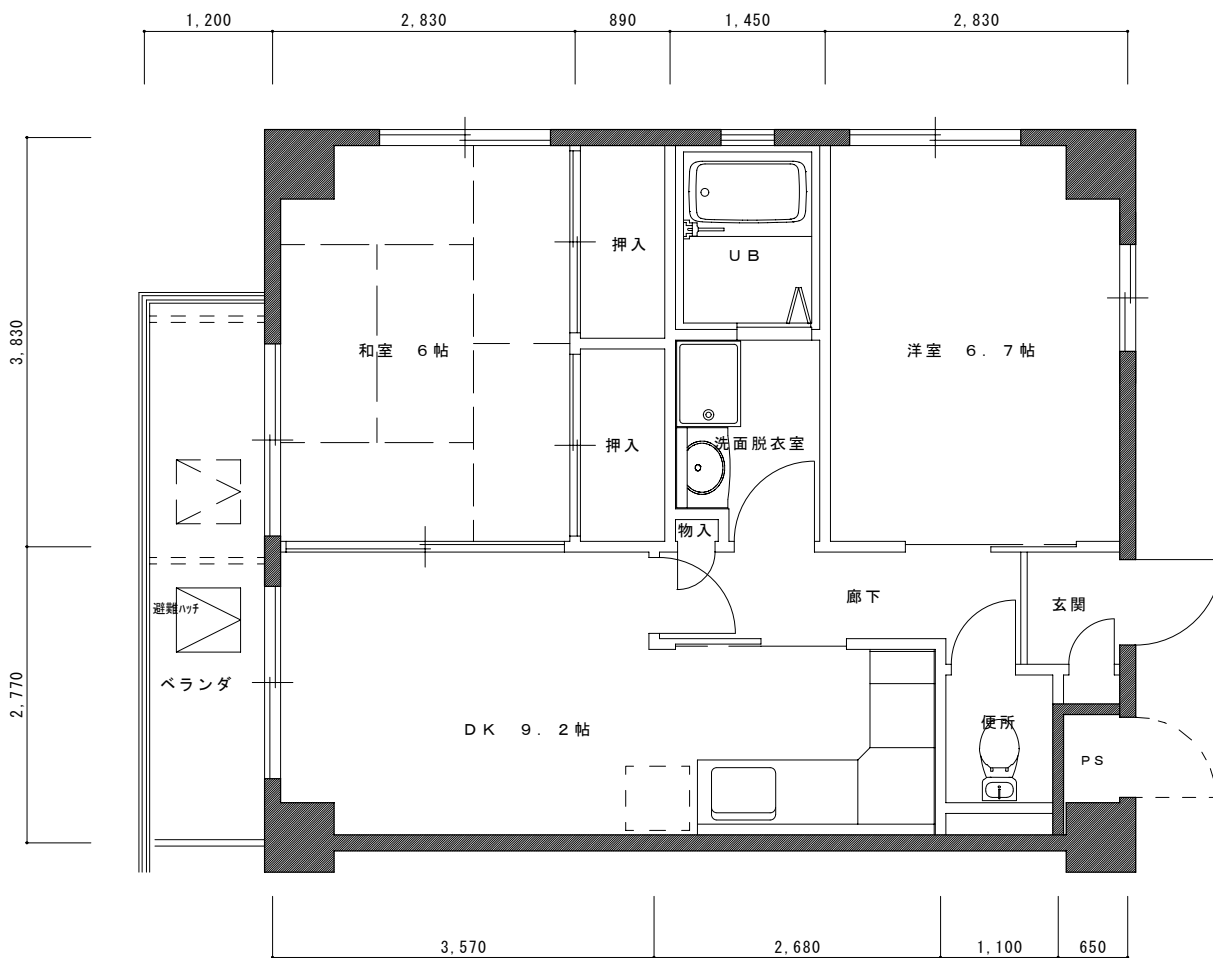

A TYPE 平面図

アーバンウイステリア

専有床面積 72.49㎡

B TYPE 平面図

アーバンウイステリア

専有床面積 61.28㎡

C TYPE 平面図

アーバンウイステリア

専有床面積 51.98㎡

D TYPE 平面図

アーバンウイステリア

専有床面積 68.98㎡

Fタイプ (1階) 平面図

アーバンウイステリア

専有床面積 52.32㎡

Fタイプ（2階）平面図

アーバンウイステリア

専有床面積 53.22㎡

Gタイプ 平面図

アーバンウイステリア

専有床面積 38.53㎡