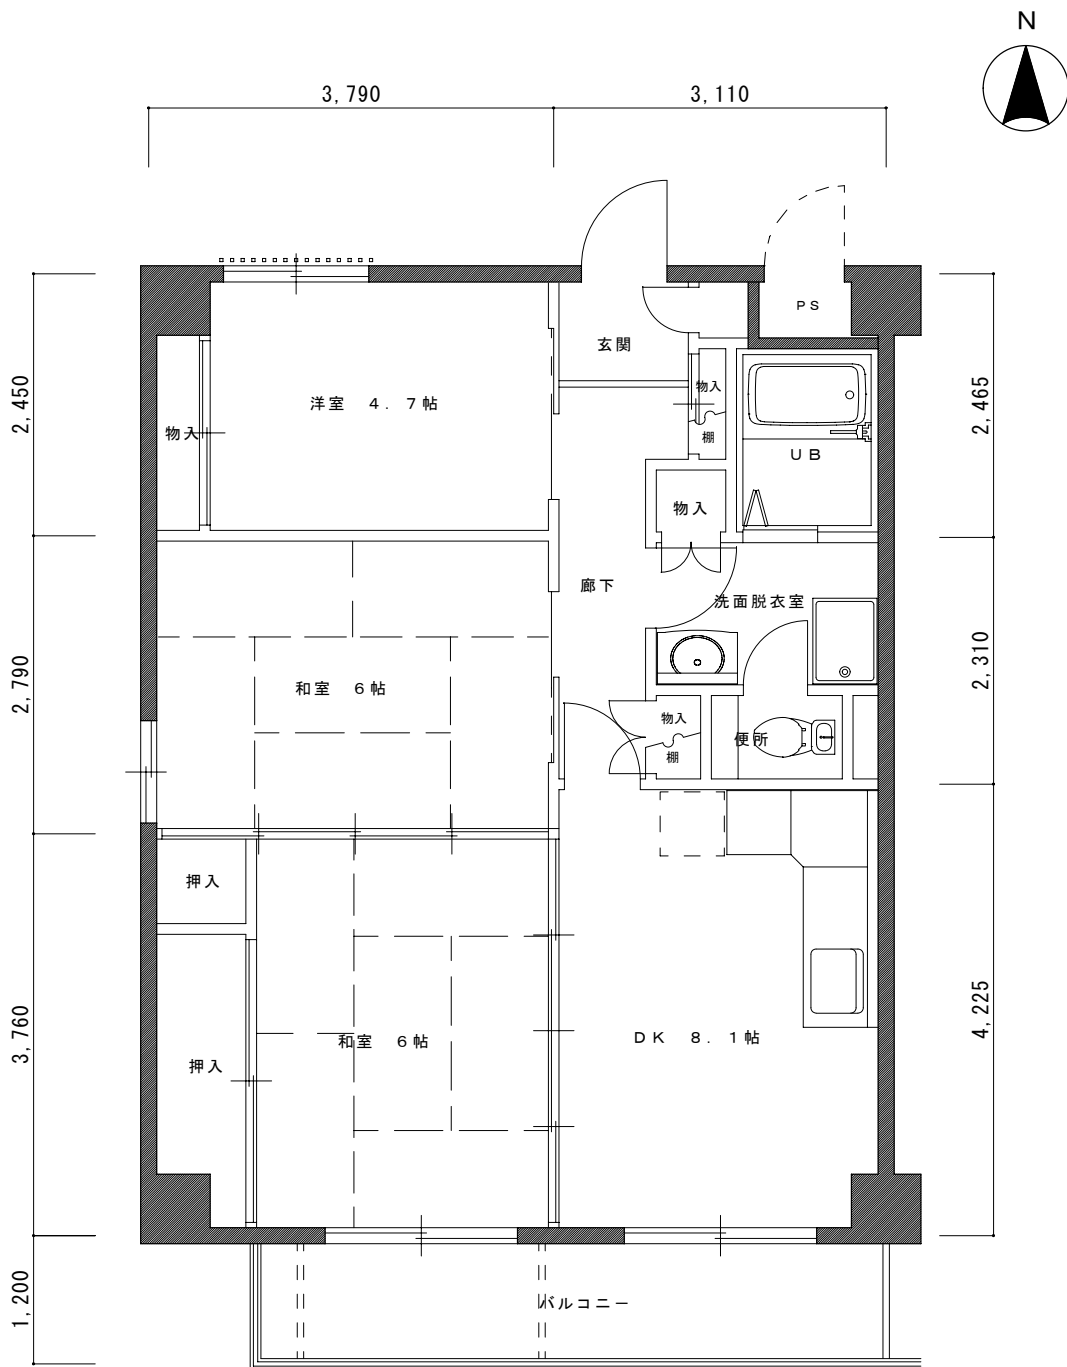

A TYPE 平面図

アーバンウイステリア

専有床面積 72.49㎡

B TYPE 平面図

アーバンウイステリア

専有床面積 61.28㎡

C TYPE 平面図

アーバンウイステリア

専有床面積 51.98㎡

D TYPE 平面図

アーバンウイステリア

専有床面積 68.98㎡

Fタイプ (1階) 平面図

アーバンウイステリア

専有床面積 52.32㎡

Fタイプ（2階）平面図

アーバンウイステリア

専有床面積 53.22㎡

Gタイプ 平面図

アーバンウイステリア

専有床面積 38.53㎡