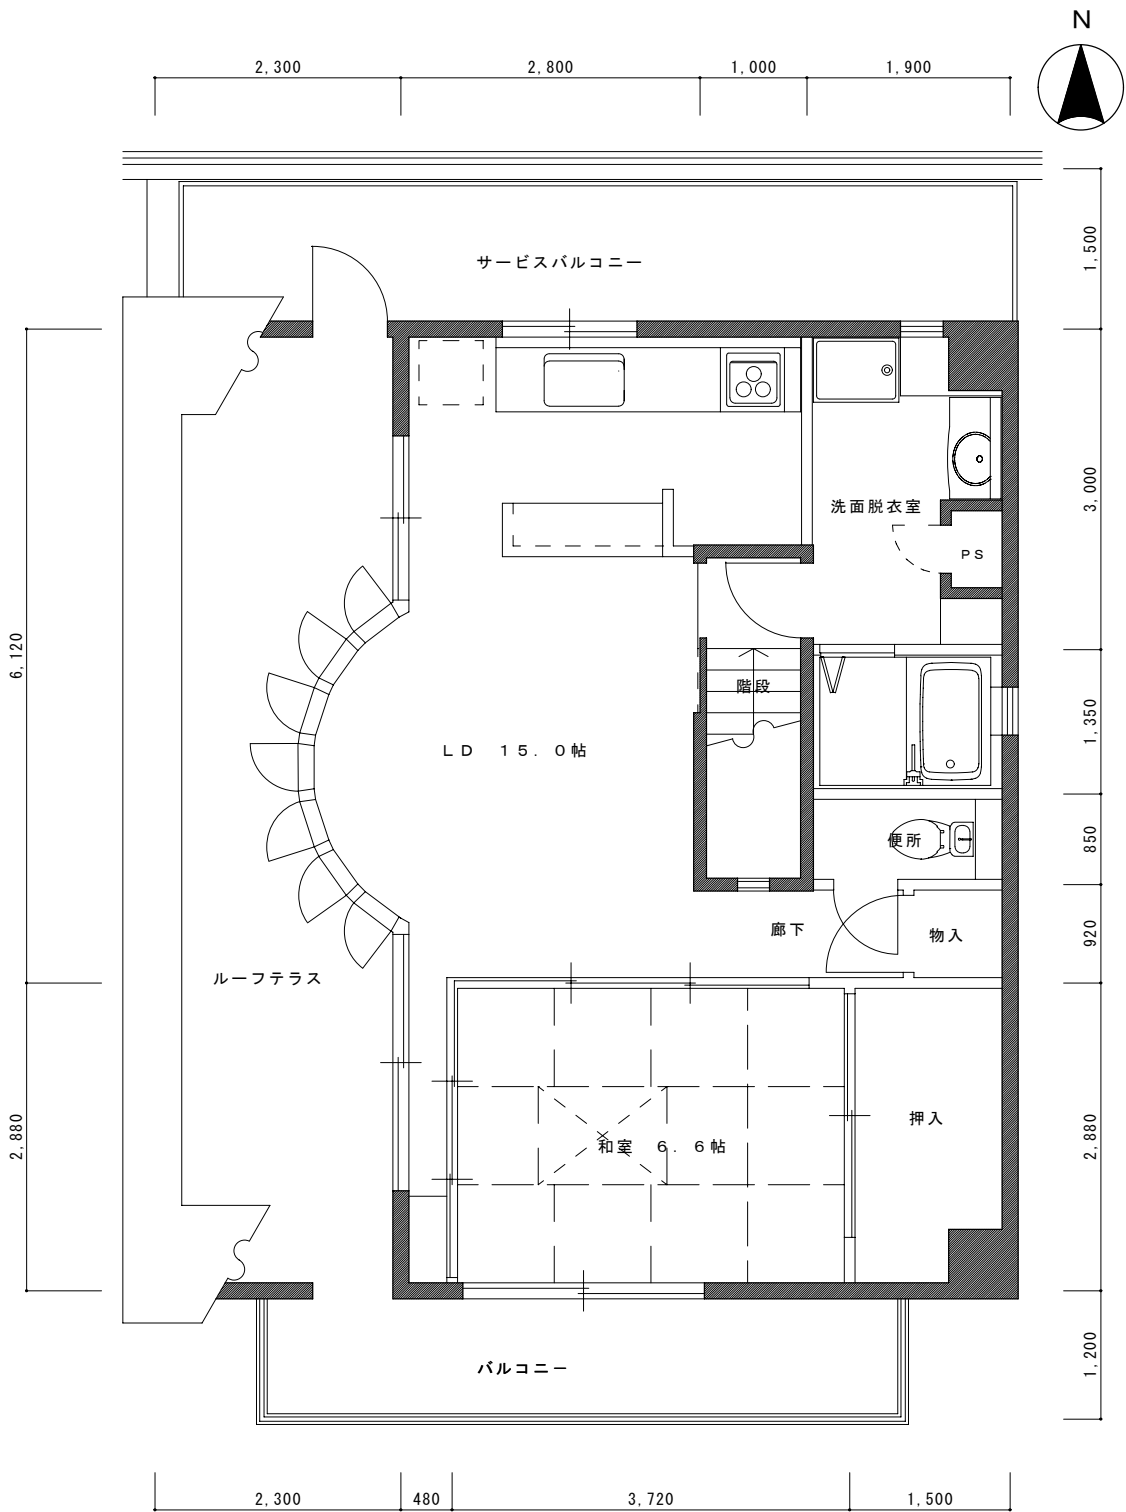

A TYPE 平面図

アーバンウイステリア

専有床面積 72.49㎡

B TYPE 平面図

アーバンウイステリア

専有床面積 61.28㎡

C TYPE 平面図

アーバンウイステリア

専有床面積 51.98㎡

D TYPE 平面図

アーバンウイステリア

専有床面積 68.98㎡

E TYPE 平面図

アーバンウイステリア

専有床面積 68.84㎡

Fタイプ (下階) 平面図

アーバンウイステリア

専有床面積 52.32㎡

Fタイプ（2階）平面図

アーバンウイステリア

専有床面積 53.22㎡

Fタイプ (2階) 平面図

専有床面積 51.3㎡

Fタイプ (1階) 平面図

専有床面積 52.32㎡

アーバンウイステリア

Gタイプ 平面図

アーバンウイステリア

専有床面積 38.53㎡