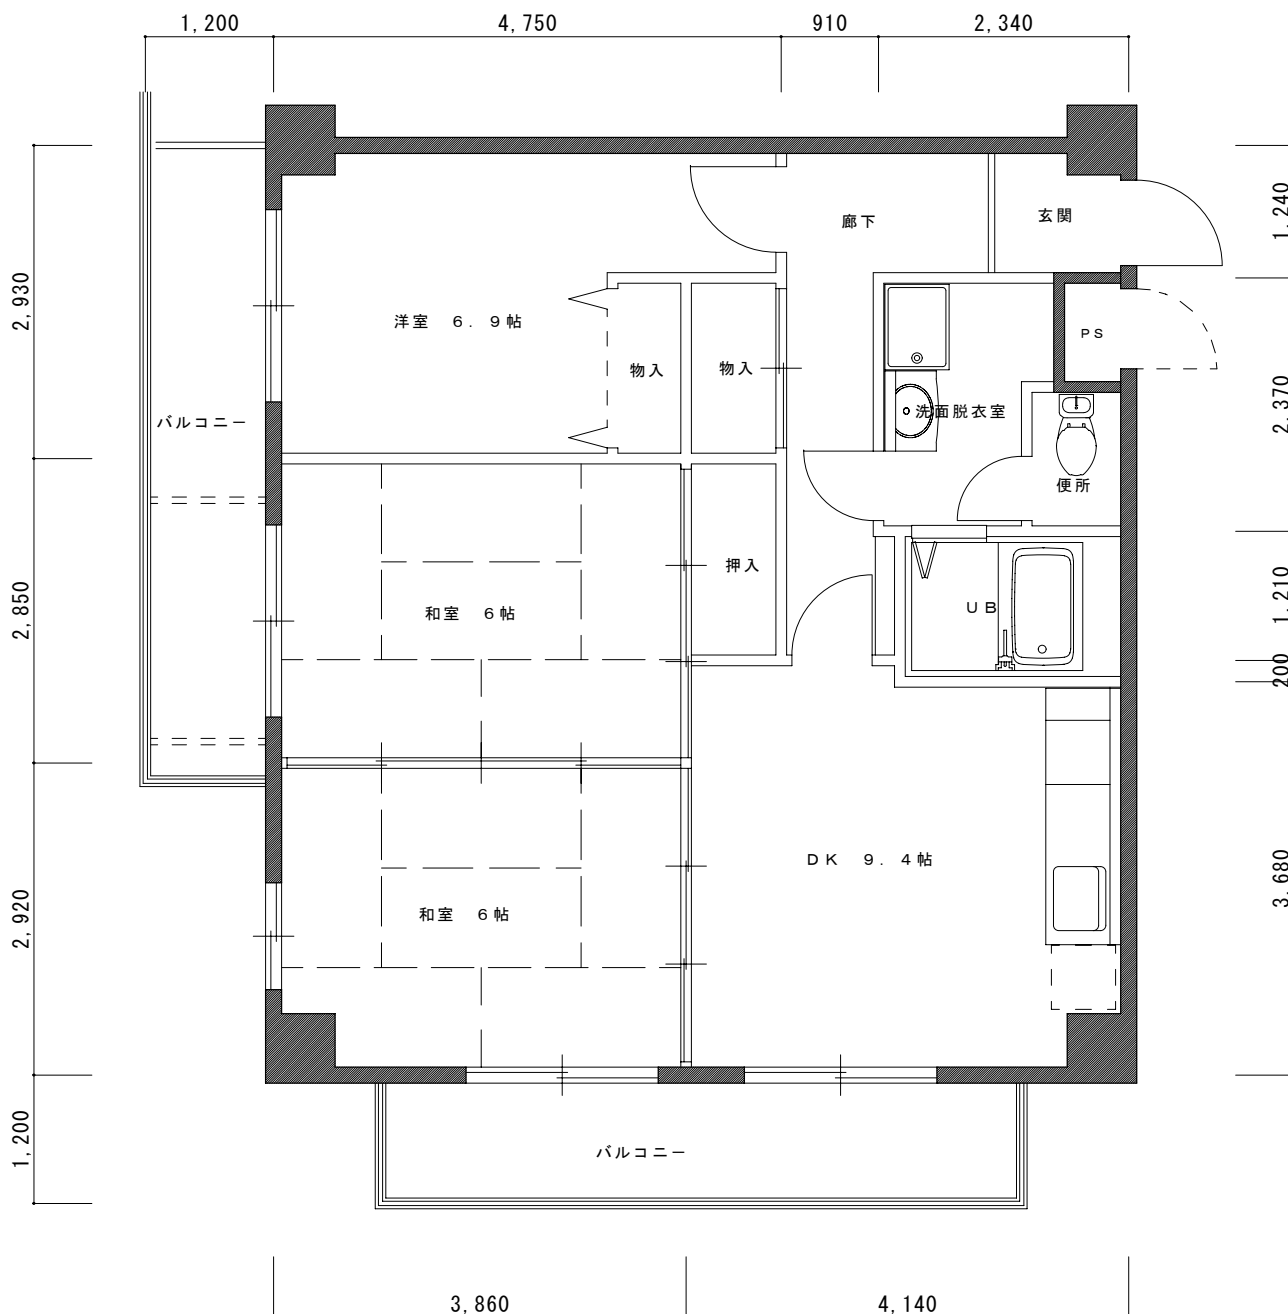

A TYPE 平面図

アーバンウイステリア

専有床面積 72.49㎡

B TYPE 平面図

アーバンウイステリア

専有床面積 61.28㎡

C TYPE 平面図

アーバンウイステリア

専有床面積 51.98㎡

D TYPE 平面図

アーバンウイステリア

専有床面積 68.98㎡

E TYPE 平面図

アーバンウイステリア

専有床面積 68.84㎡

Fタイプ (下階) 平面図

アーバンウイステリア

専有床面積 52.32㎡

Fタイプ（2階）平面図

アーバンウイステリア

専有床面積 53.22㎡

Fタイプ (2階) 平面図

専有床面積 51.3㎡

Fタイプ (1階) 平面図

専有床面積 52.32㎡

アーバンウイステリア

Gタイプ 平面図

アーバンウイステリア

専有床面積 38.53㎡