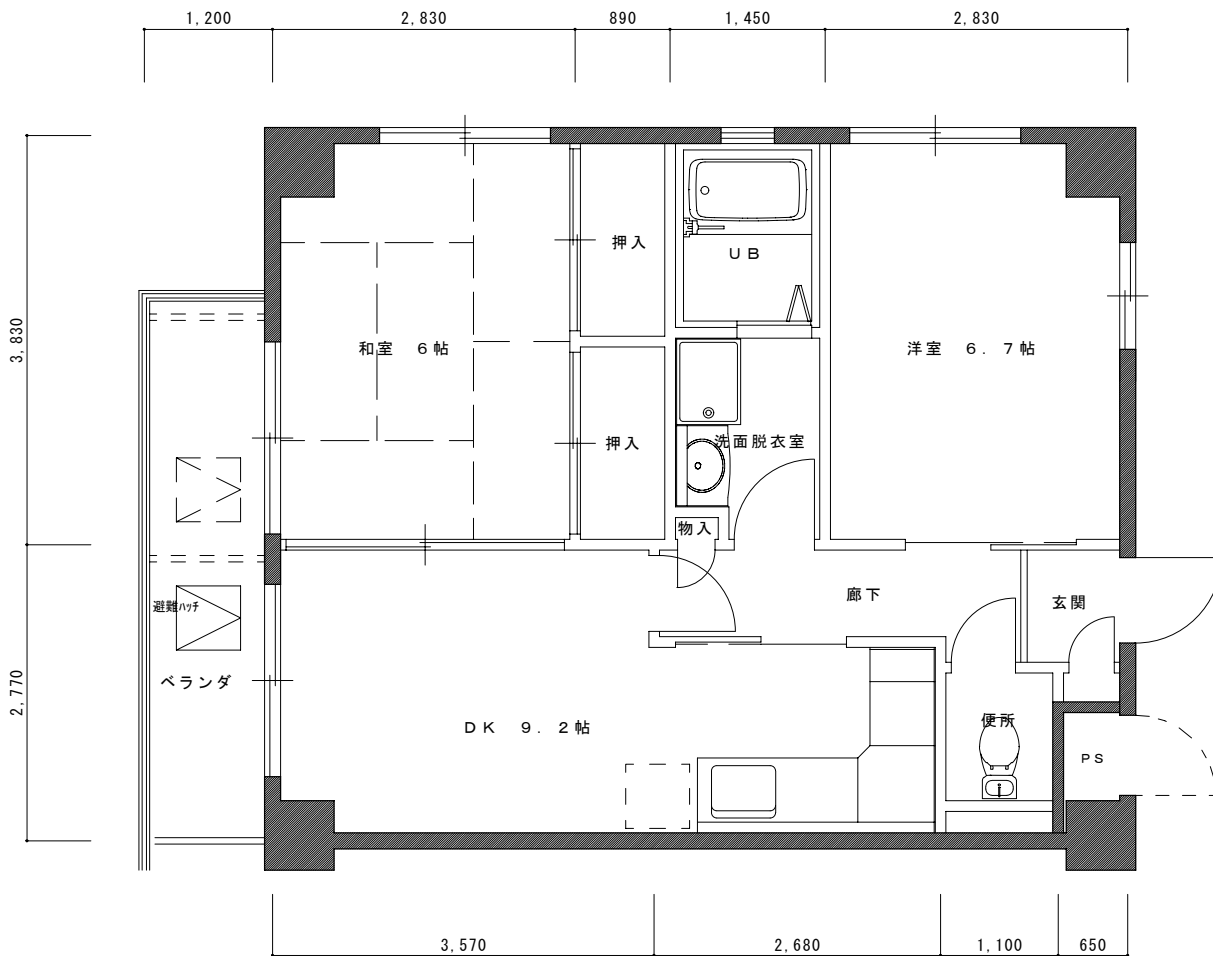

A TYPE 平面図

アーバンウイステリア

専有床面積 72.49㎡

B TYPE 平面図

アーバンウイステリア

専有床面積 61.28㎡

C TYPE 平面図

アーバンウイステリア

専有床面積 51.98㎡

D TYPE 平面図

アーバンウイステリア

専有床面積 68.98㎡

E TYPE 平面図

アーバンウイステリア

専有床面積 68.84㎡

Fタイプ (下階) 平面図

アーバンウイステリア

専有床面積 52.32㎡

Fタイプ（2階）平面図

アーバンウイステリア

専有床面積 53.22㎡

Fタイプ (2階) 平面図

専有床面積 51.3㎡

Fタイプ (1階) 平面図

専有床面積 52.32㎡

アーバンウイステリア

Gタイプ 平面図

アーバンウイステリア

専有床面積 38.53㎡