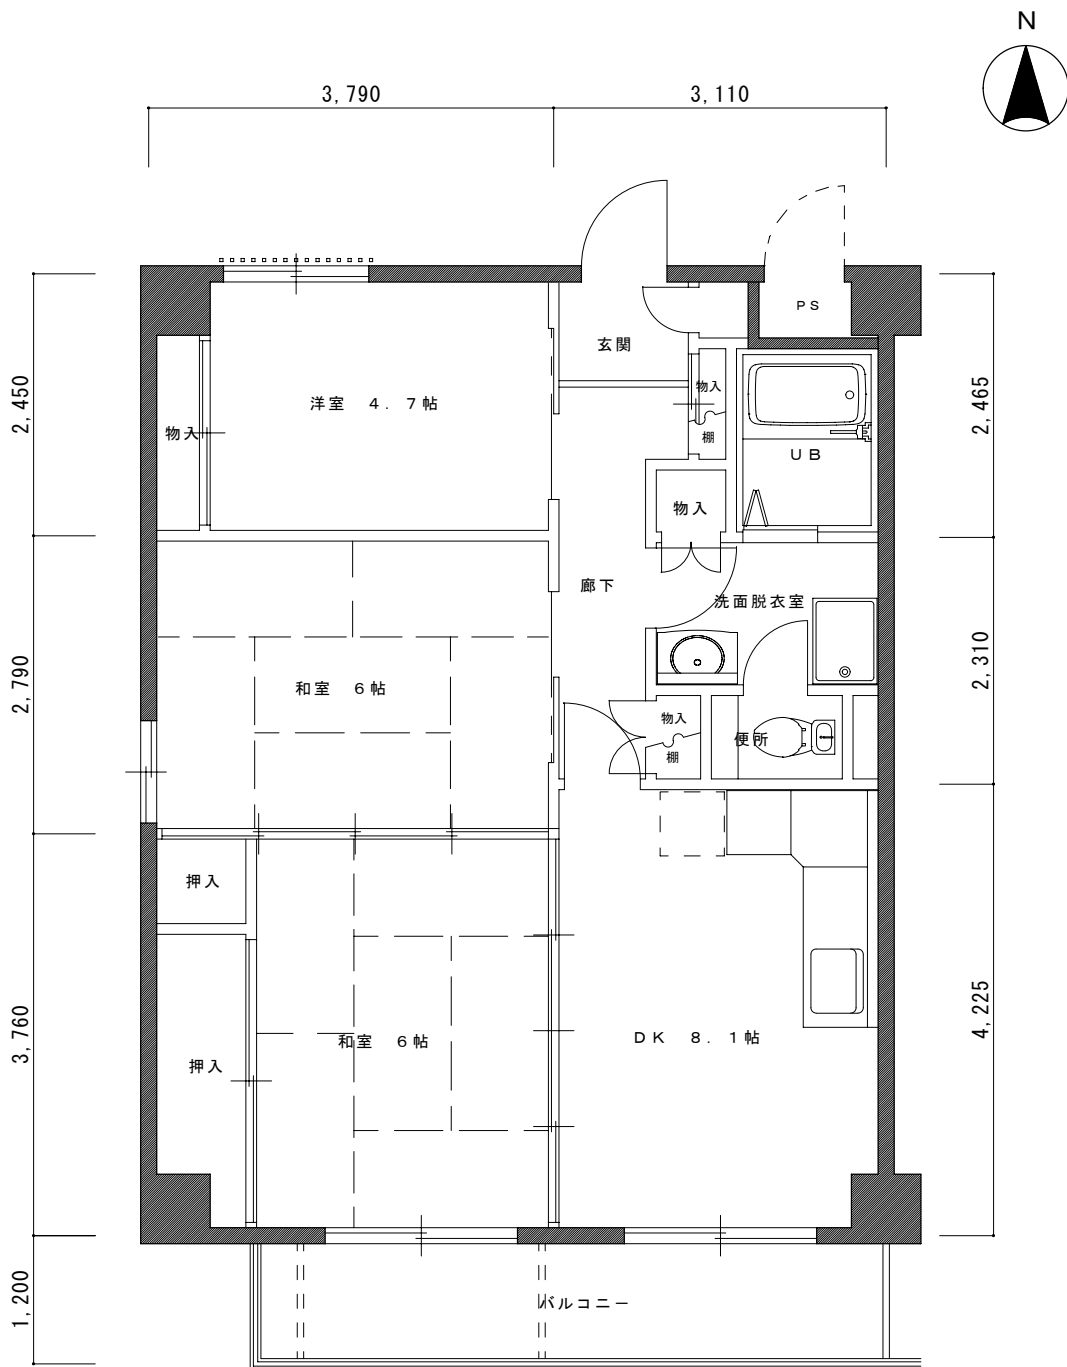

A TYPE 平面図

アーバンウイステリア

専有床面積 72.49㎡

B TYPE 平面図

アーバンウイステリア

専有床面積 61.28㎡

C TYPE 平面図

アーバンウイステリア

専有床面積 51.98㎡

D TYPE 平面図

アーバンウイステリア

専有床面積 68.98㎡

E TYPE 平面図

アーバンウイステリア

専有床面積 68.84㎡

Fタイプ (下階) 平面図

アーバンウイステリア

専有床面積 52.32㎡

Fタイプ（2階）平面図

アーバンウイステリア

専有床面積 53.22㎡

Fタイプ (2階) 平面図

専有床面積 51.3㎡

Fタイプ (1階) 平面図

専有床面積 52.32㎡

アーバンウイステリア

Gタイプ 平面図

アーバンウイステリア

専有床面積 38.53㎡