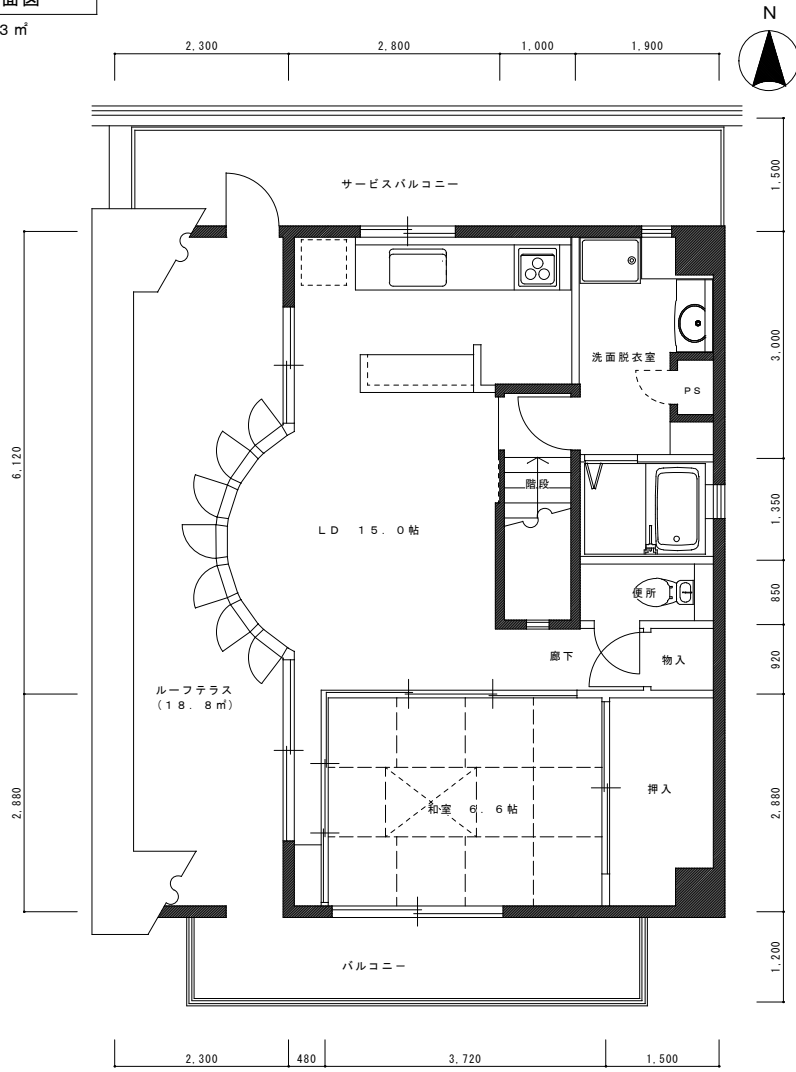

A TYPE 平面図

アーバンウイステリア

専有床面積 72.49㎡

B TYPE 平面図

アーバンウイステリア

専有床面積 61.28㎡

C TYPE 平面図

アーバンウイステリア

専有床面積 51.98㎡

D TYPE 平面図

アーバンウイステリア

専有床面積 68.98㎡

E TYPE 平面図

アーバンウイステリア

専有床面積 68.84㎡

Fタイプ (下階) 平面図

アーバンウイステリア

専有床面積 52.32㎡

Fタイプ（2階）平面図

アーバンウイステリア

専有床面積 53.22㎡

Fタイプ (2階) 平面図

専有床面積 51.3㎡

Fタイプ (1階) 平面図

専有床面積 52.32㎡

アーバンウイステリア

Gタイプ 平面図

アーバンウイステリア

専有床面積 38.53㎡