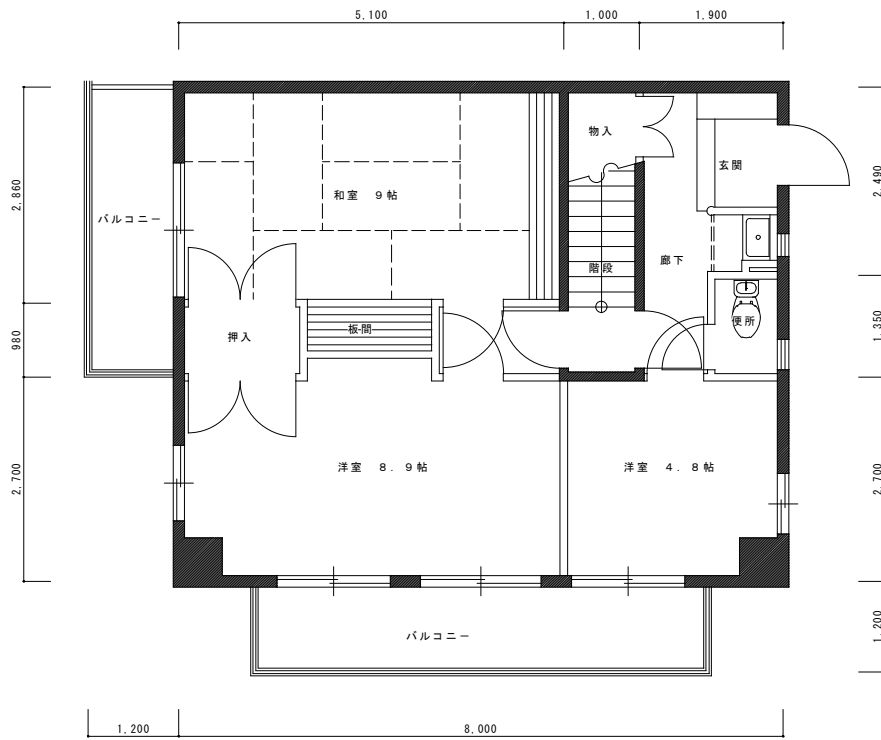

A TYPE 平面図

アーバンウイステリア

専有床面積 72.49㎡

B TYPE 平面図

アーバンウイステリア

専有床面積 61.28㎡

C TYPE 平面図

アーバンウイステリア

専有床面積 51.98㎡

D TYPE 平面図

アーバンウイステリア

専有床面積 68.98㎡

E TYPE 平面図

アーバンウイステリア

専有床面積 68.84㎡

Fタイプ (下階) 平面図

アーバンウイステリア

専有床面積 52.32㎡

Fタイプ（2階）平面図

アーバンウイステリア

専有床面積 53.22㎡

Fタイプ (2階) 平面図

専有床面積 51.3㎡

Fタイプ (1階) 平面図

専有床面積 52.32㎡

アーバンウイステリア

Gタイプ 平面図

アーバンウイステリア

専有床面積 38.53㎡