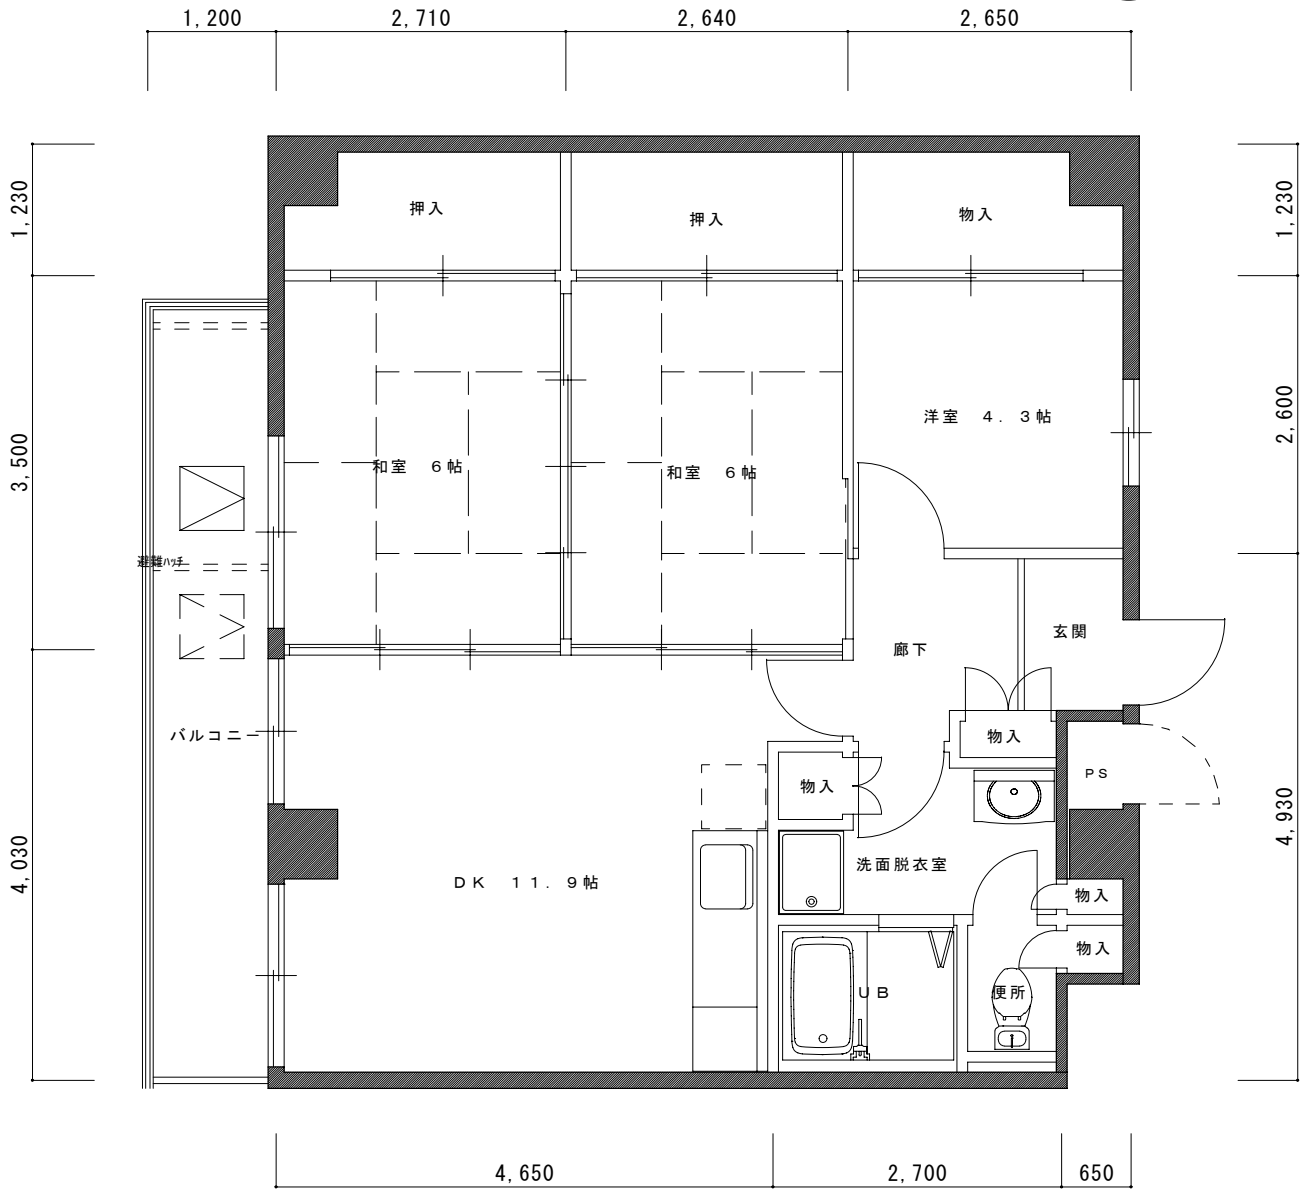

A TYPE 平面図

アーバンウイステリア

専有床面積 72.49㎡

B TYPE 平面図

アーバンウイステリア

専有床面積 61.28㎡

C TYPE 平面図

アーバンウイステリア

専有床面積 51.98㎡

D TYPE 平面図

アーバンウイステリア

専有床面積 68.98㎡

E TYPE 平面図

アーバンウイステリア

専有床面積 68.84㎡

Fタイプ (下階) 平面図

アーバンウイステリア

専有床面積 52.32㎡

Fタイプ（2階）平面図

アーバンウイステリア

専有床面積 53.22㎡

Fタイプ (2階) 平面図

専有床面積 51.3㎡

Fタイプ (1階) 平面図

専有床面積 52.32㎡

アーバンウイステリア

Gタイプ 平面図

アーバンウイステリア

専有床面積 38.53㎡