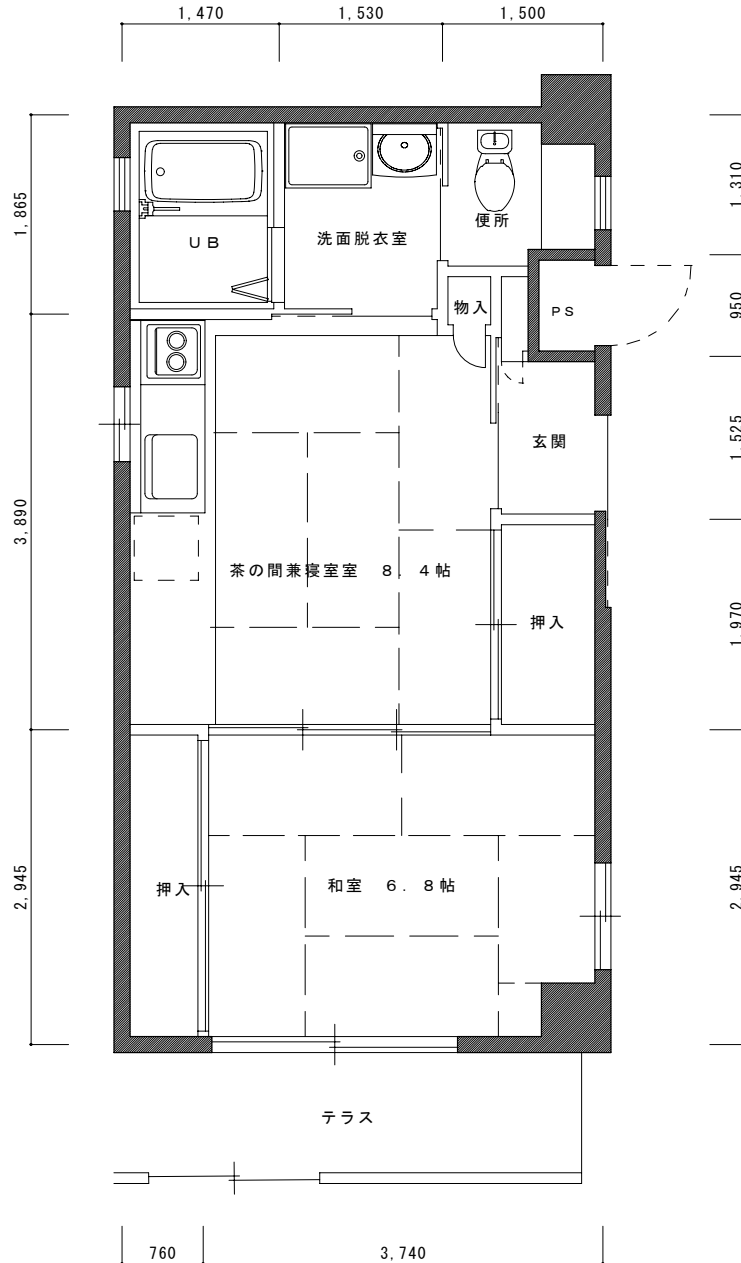

A TYPE 平面図

アーバンウイステリア

専有床面積 72.49㎡

B TYPE 平面図

アーバンウイステリア

専有床面積 61.28㎡

C TYPE 平面図

アーバンウイステリア

専有床面積 51.98㎡

D TYPE 平面図

アーバンウイステリア

専有床面積 68.98㎡

E TYPE 平面図

アーバンウイステリア

専有床面積 68.84㎡

Fタイプ (下階) 平面図

アーバンウイステリア

専有床面積 52.32㎡

Fタイプ（2階）平面図

アーバンウイステリア

専有床面積 53.22㎡

Fタイプ (2階) 平面図

専有床面積 51.3㎡

Fタイプ (1階) 平面図

専有床面積 52.32㎡

アーバンウイステリア

Gタイプ 平面図

アーバンウイステリア

専有床面積 38.53㎡