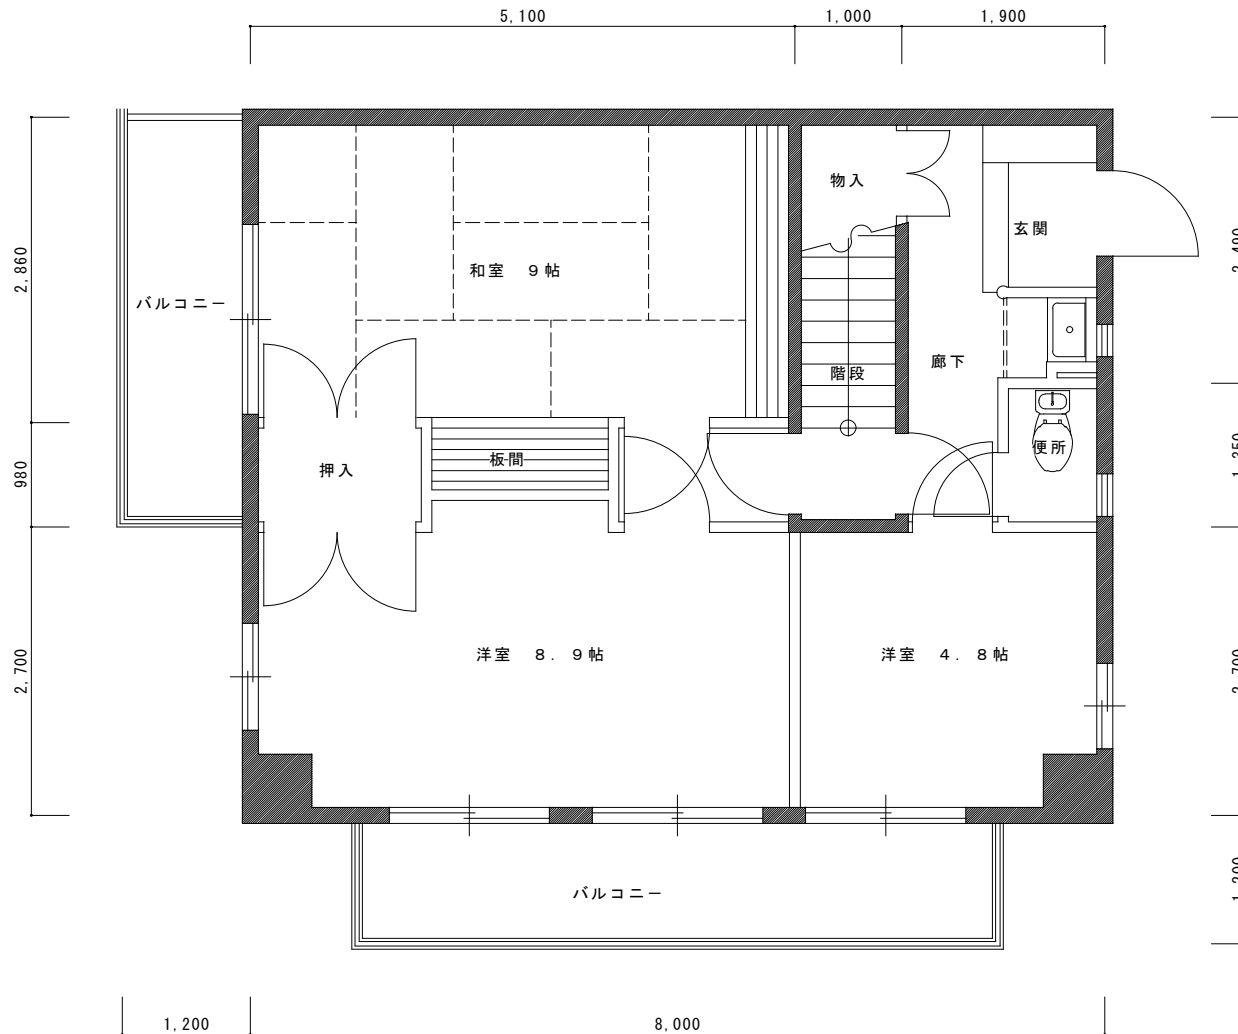

A TYPE 平面図

アーバンウイステリア

専有床面積 72.49㎡

B TYPE 平面図

アーバンウイステリア

専有床面積 61.28㎡

C TYPE 平面図

アーバンウイステリア

専有床面積 51.98㎡

D TYPE 平面図

アーバンウイステリア

専有床面積 68.98㎡

E TYPE 平面図

アーバンウイステリア

専有床面積 68.84㎡

Fタイプ (下階) 平面図

アーバンウイステリア

専有床面積 52.32㎡

Fタイプ（2階）平面図

アーバンウイステリア

専有床面積 53.22㎡

Fタイプ (2階) 平面図

専有床面積 51.3㎡

Fタイプ (1階) 平面図

専有床面積 52.32㎡

アーバンウイステリア

Gタイプ 平面図

アーバンウイステリア

専有床面積 38.53㎡