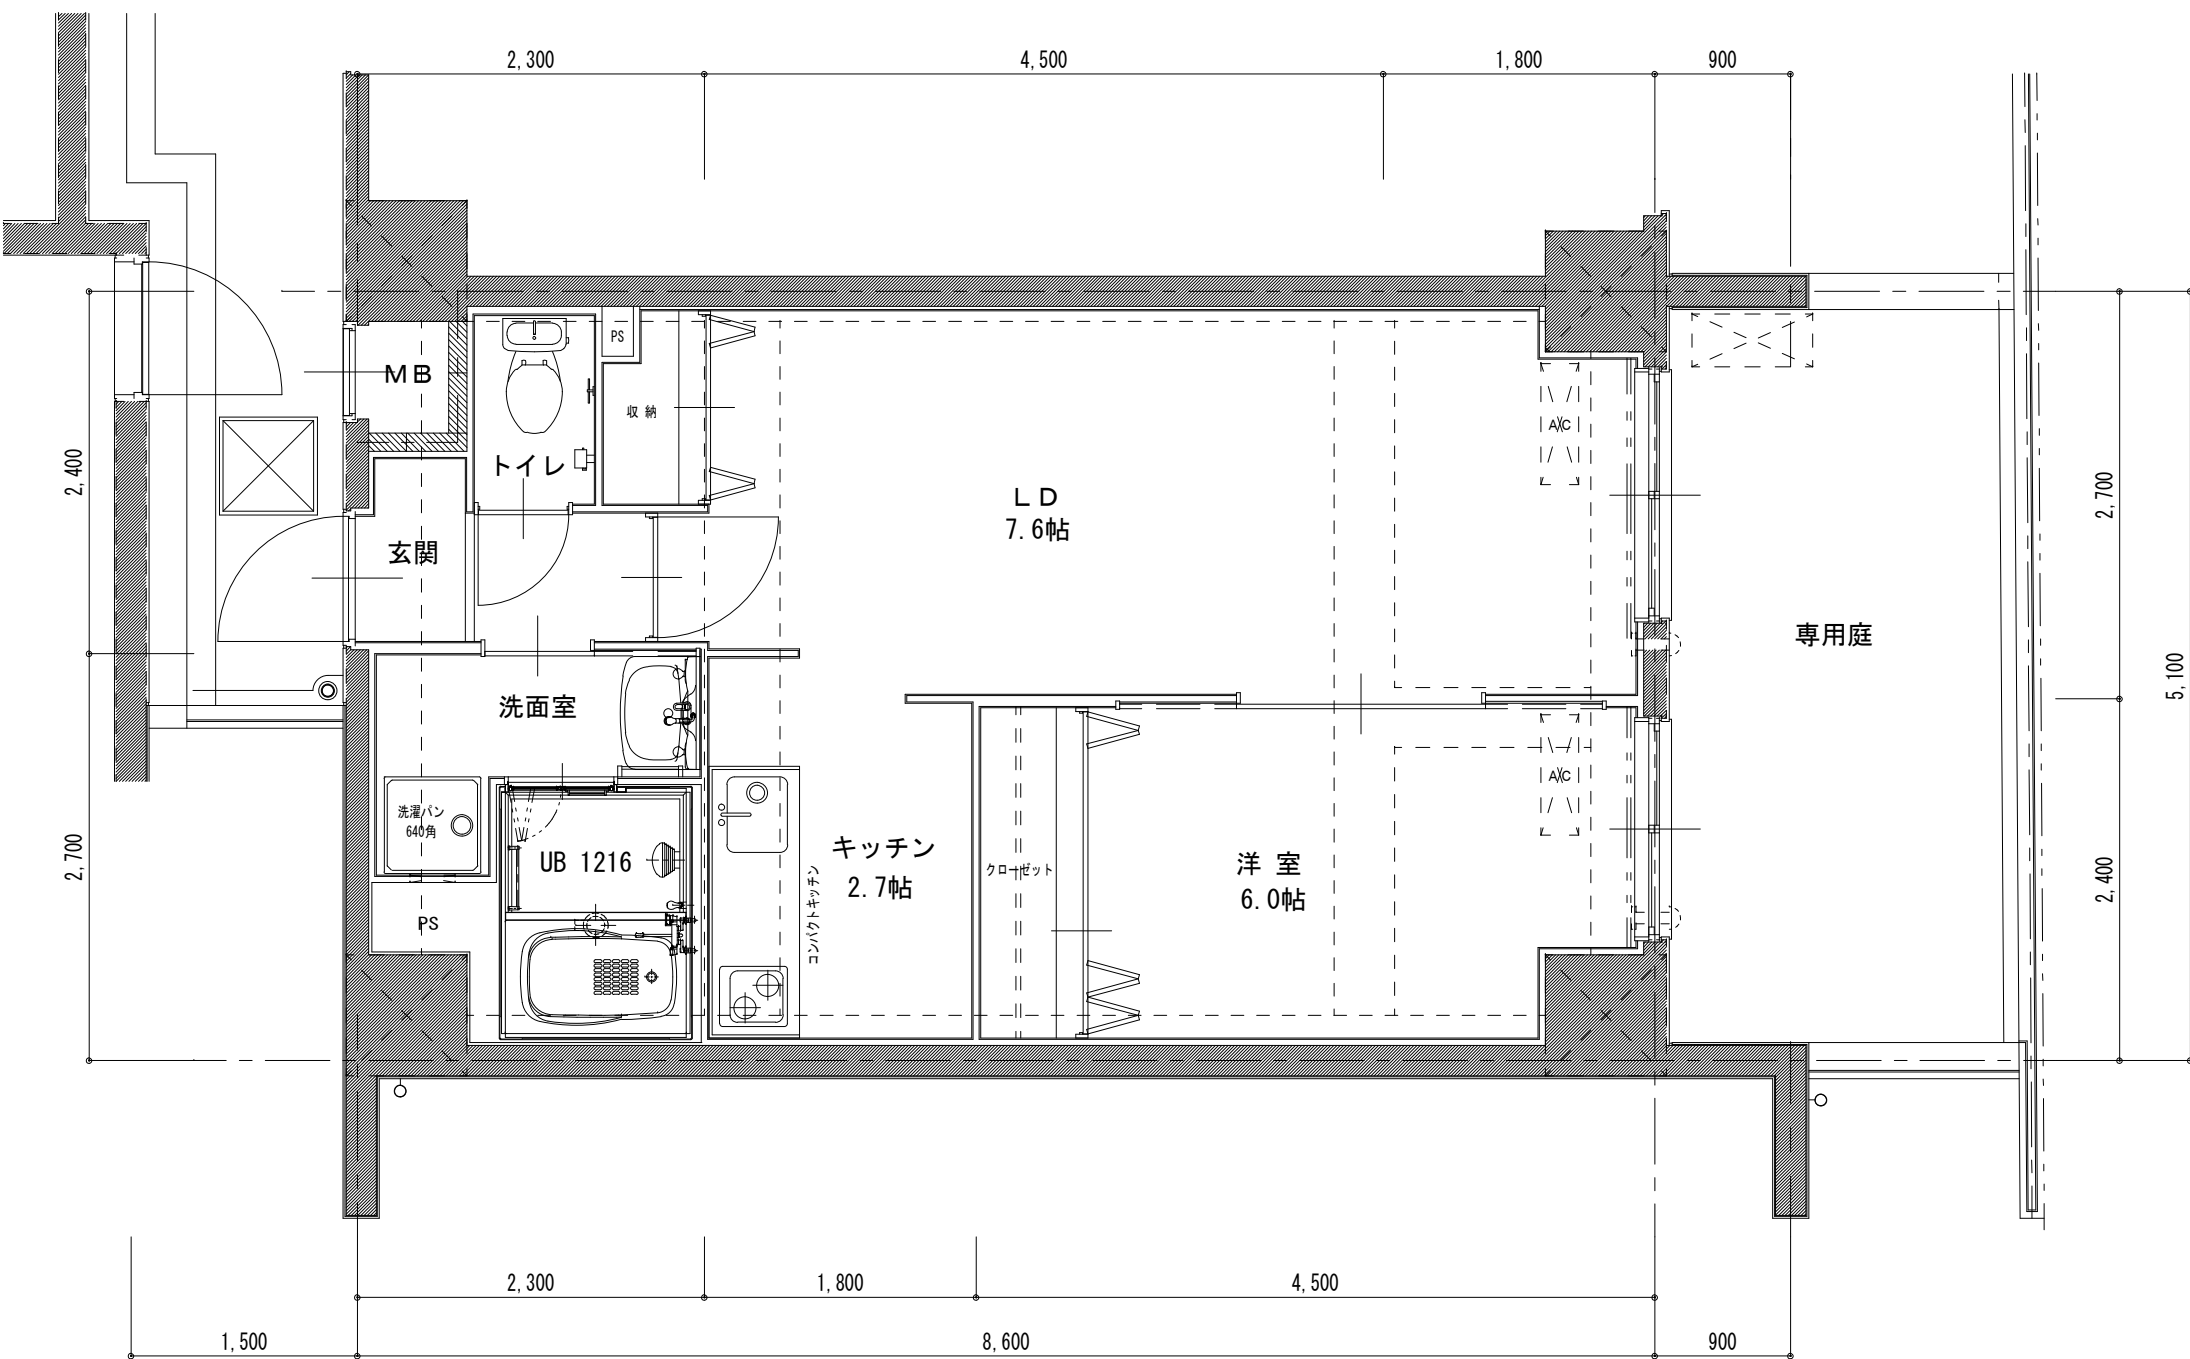

A 1タイプ 38.3㎡
 反転タイプあり

(仮称) 上京区実相院町マンション
 * 建築中のため、変更が生じる場合がございます。

A 2タイプ 43.1㎡

反転タイプあり

(仮称) 上京区実相院町マンション

* 建築中のため、変更が生じる場合がございます。

B1タイプ 27.9㎡
 反転タイプあり

(仮称) 上京区実相院町マンション
 * 建築中のため、変更が生じる場合がございます。

B 2タイプ 27.9㎡
反転タイプあり

(仮称) 上京区実相院町マンション

* 建築中のため、変更が生じる場合がございます。

B3タイプ 27.9㎡

(仮称) 上京区実相院町マンション

* 建築中のため、変更が生じる場合がございます。