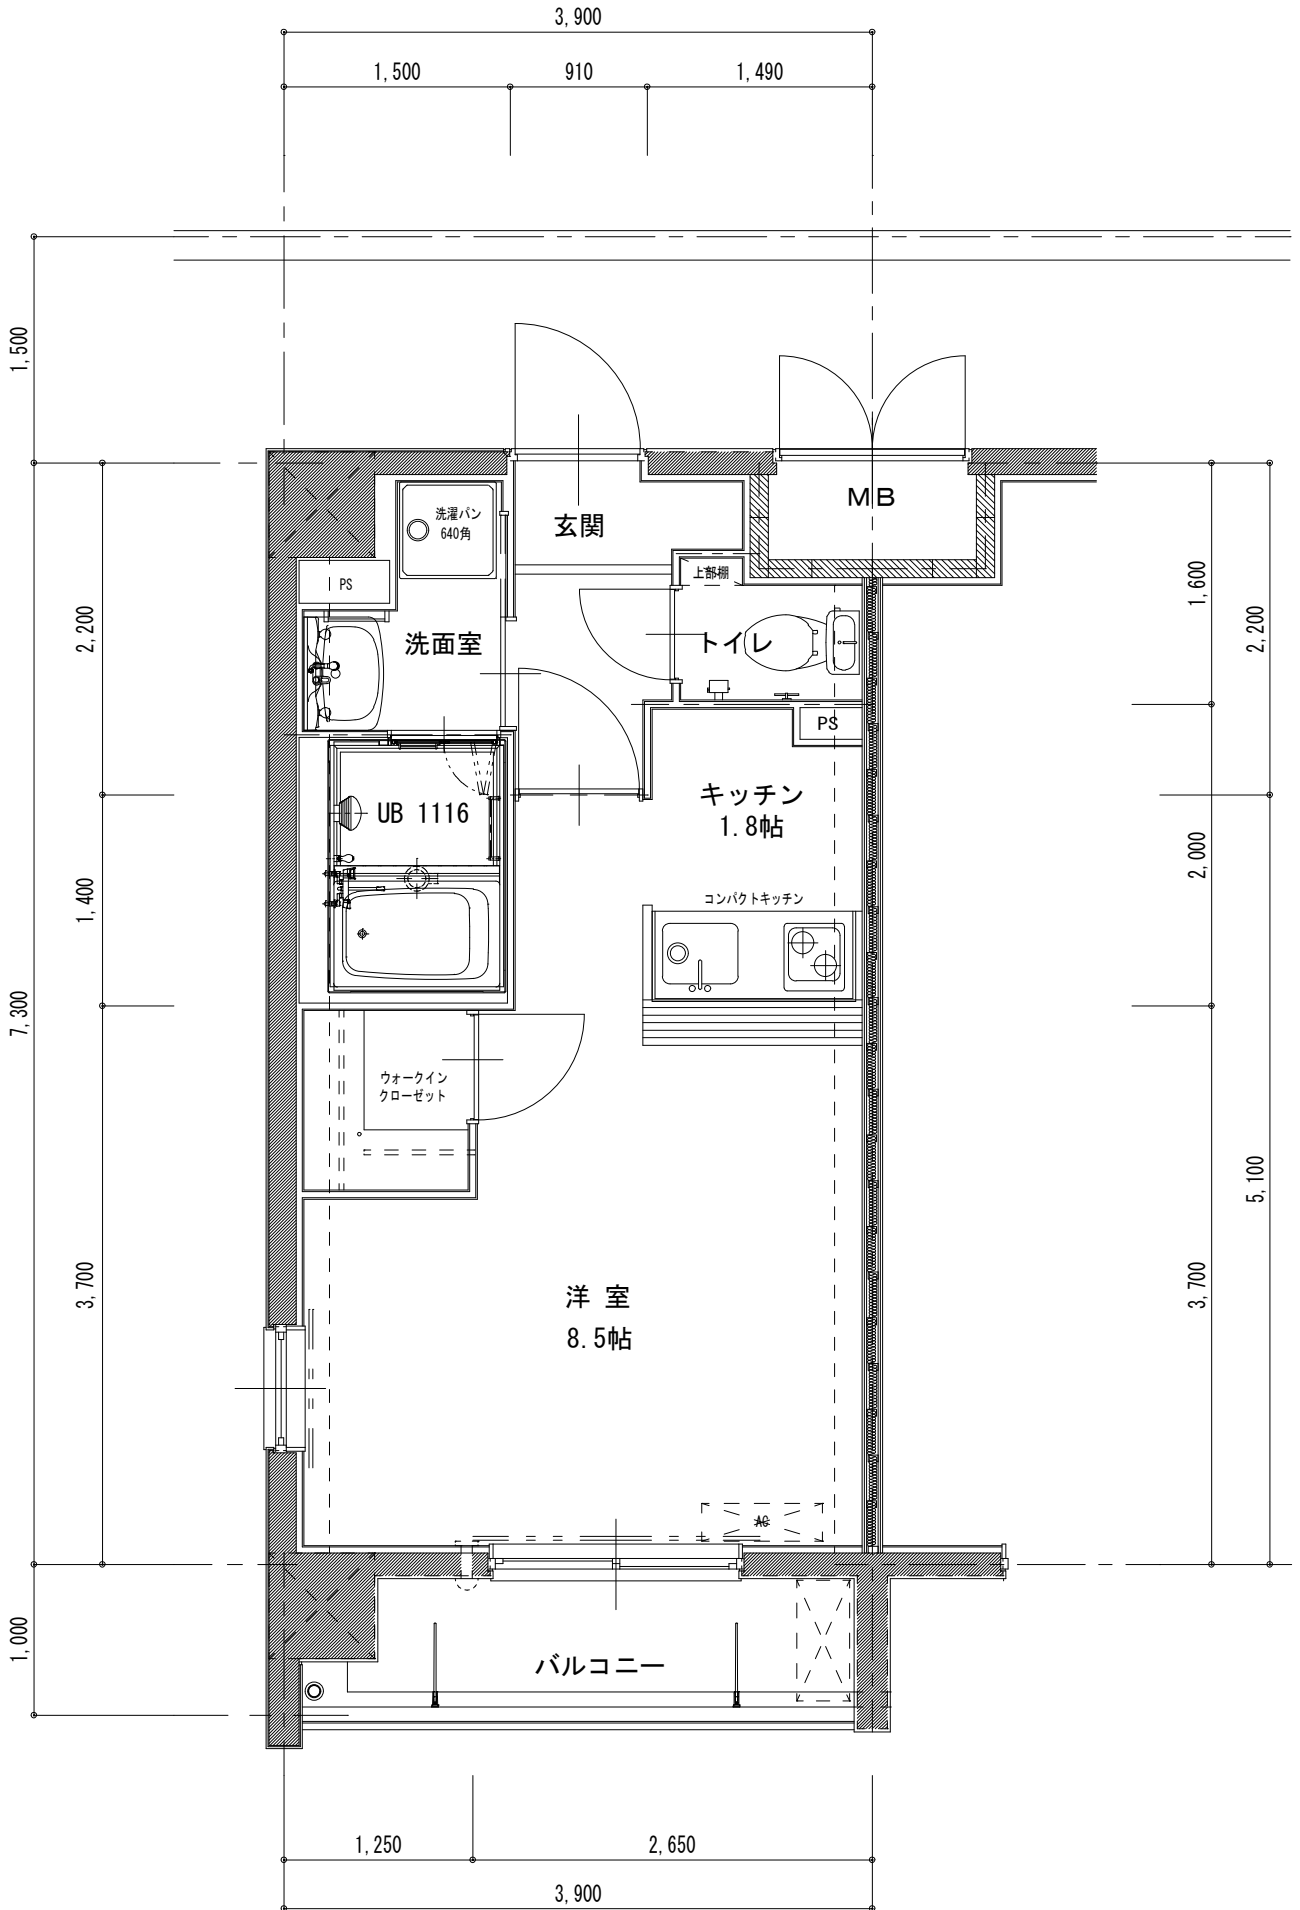

A 1タイプ 38.3㎡
 反転タイプあり

(仮称) 上京区実相院町マンション
 * 建築中のため、変更が生じる場合がございます。

A 2タイプ 43.1㎡

反転タイプあり

(仮称) 上京区実相院町マンション

* 建築中のため、変更が生じる場合がございます。

B1タイプ 27.9㎡
 反転タイプあり

(仮称) 上京区実相院町マンション
 * 建築中のため、変更が生じる場合がございます。

B 2タイプ 27.9㎡
反転タイプあり

(仮称) 上京区実相院町マンション

* 建築中のため、変更が生じる場合がございます。

B3タイプ 27.9㎡

(仮称) 上京区実相院町マンション

* 建築中のため、変更が生じる場合がございます。