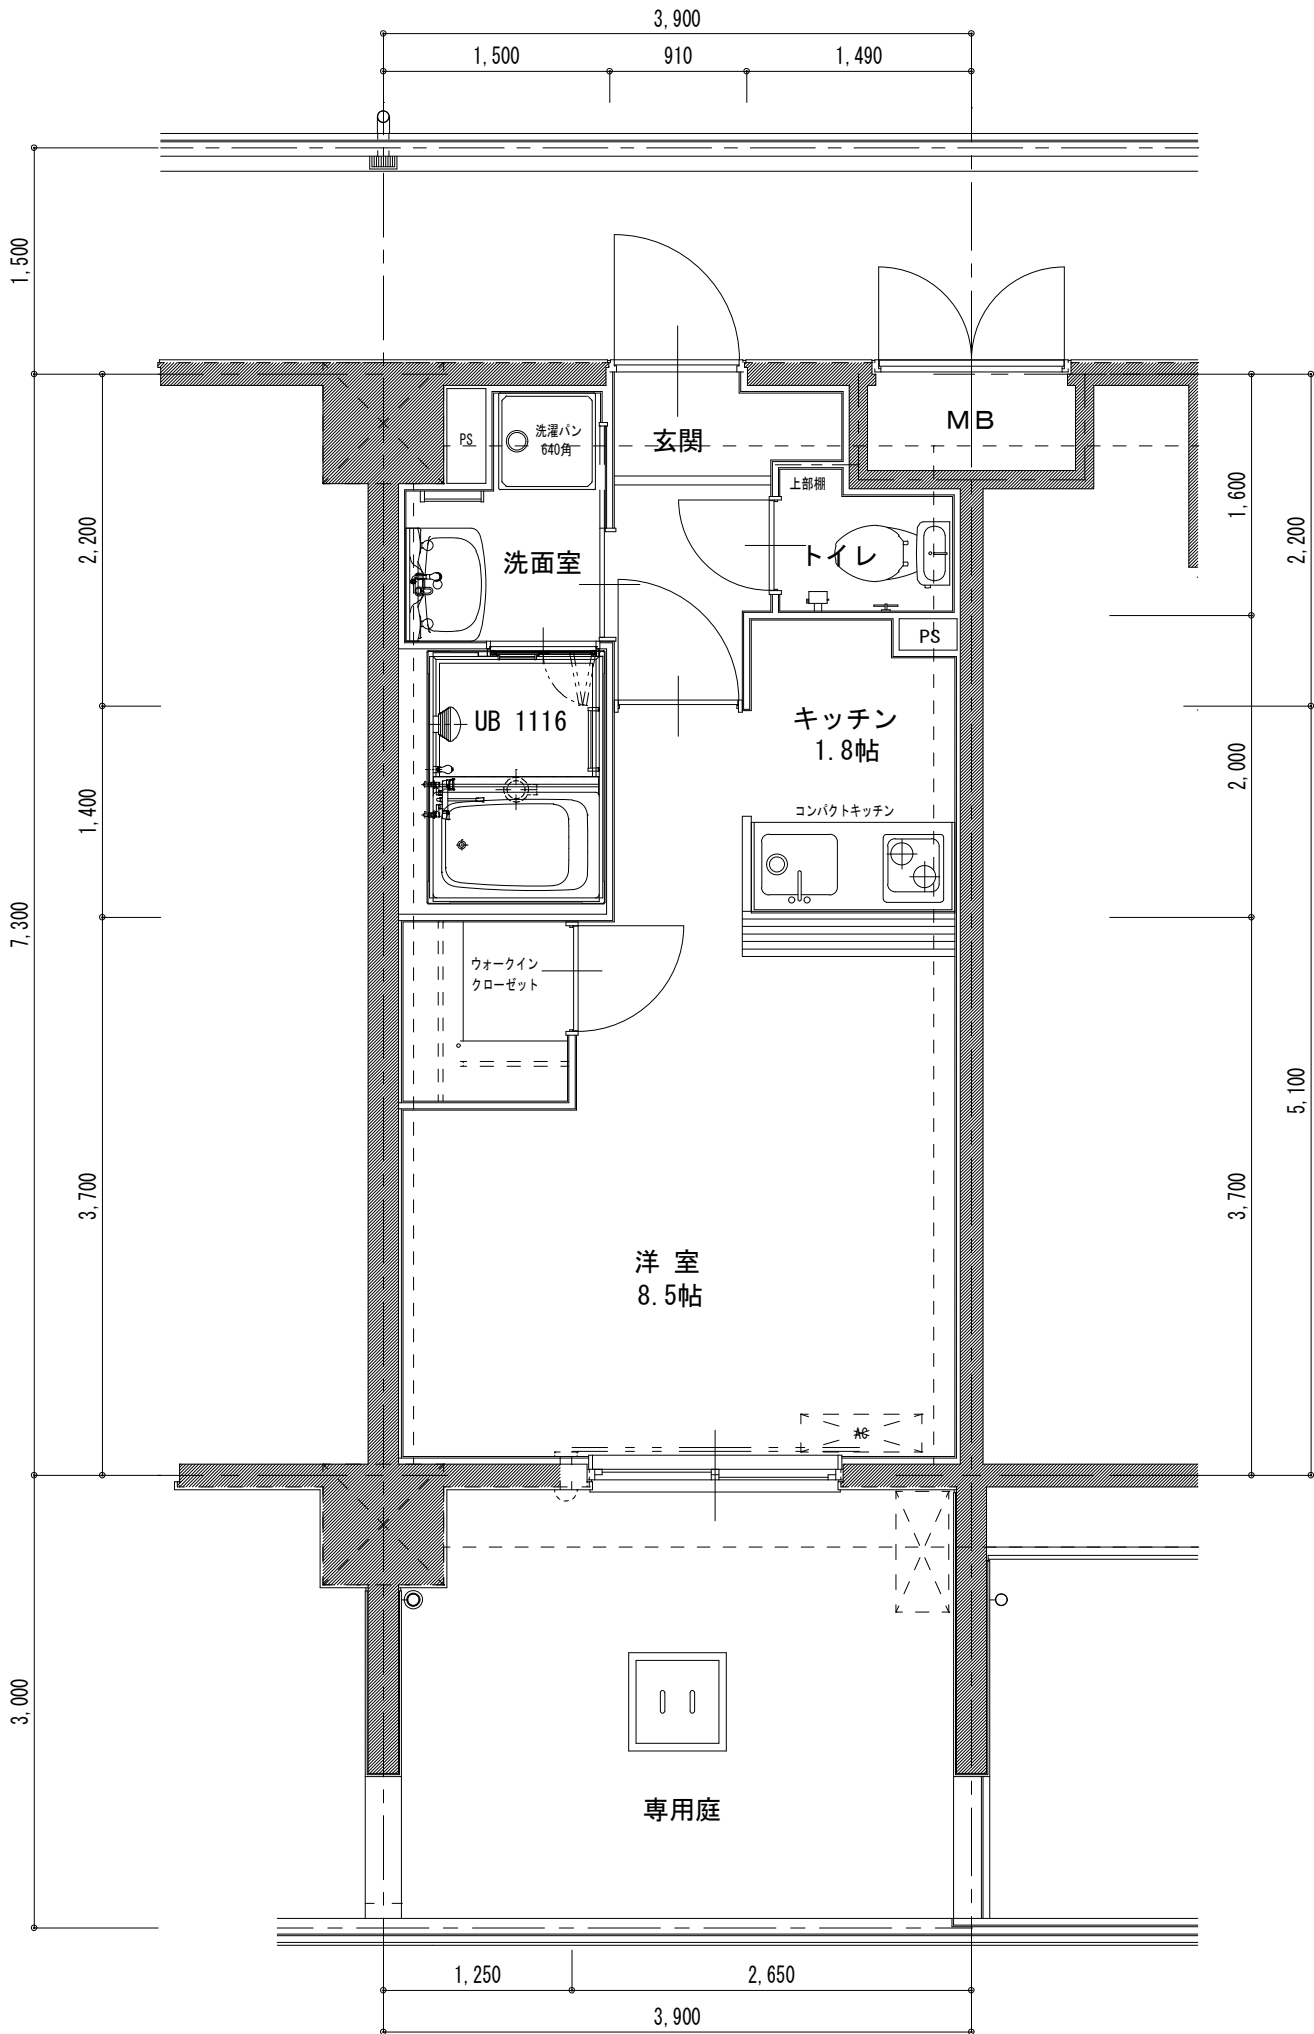

A 1タイプ 38.3㎡
 反転タイプあり

(仮称) 上京区実相院町マンション
 * 建築中のため、変更が生じる場合がございます。

A 2タイプ 43.1㎡

反転タイプあり

(仮称) 上京区実相院町マンション

* 建築中のため、変更が生じる場合がございます。

B1タイプ 27.9㎡
 反転タイプあり

(仮称) 上京区実相院町マンション
 * 建築中のため、変更が生じる場合がございます。

B 2タイプ 27.9㎡
反転タイプあり

(仮称) 上京区実相院町マンション

* 建築中のため、変更が生じる場合がございます。

B3タイプ 27.9㎡

(仮称) 上京区実相院町マンション

* 建築中のため、変更が生じる場合がございます。