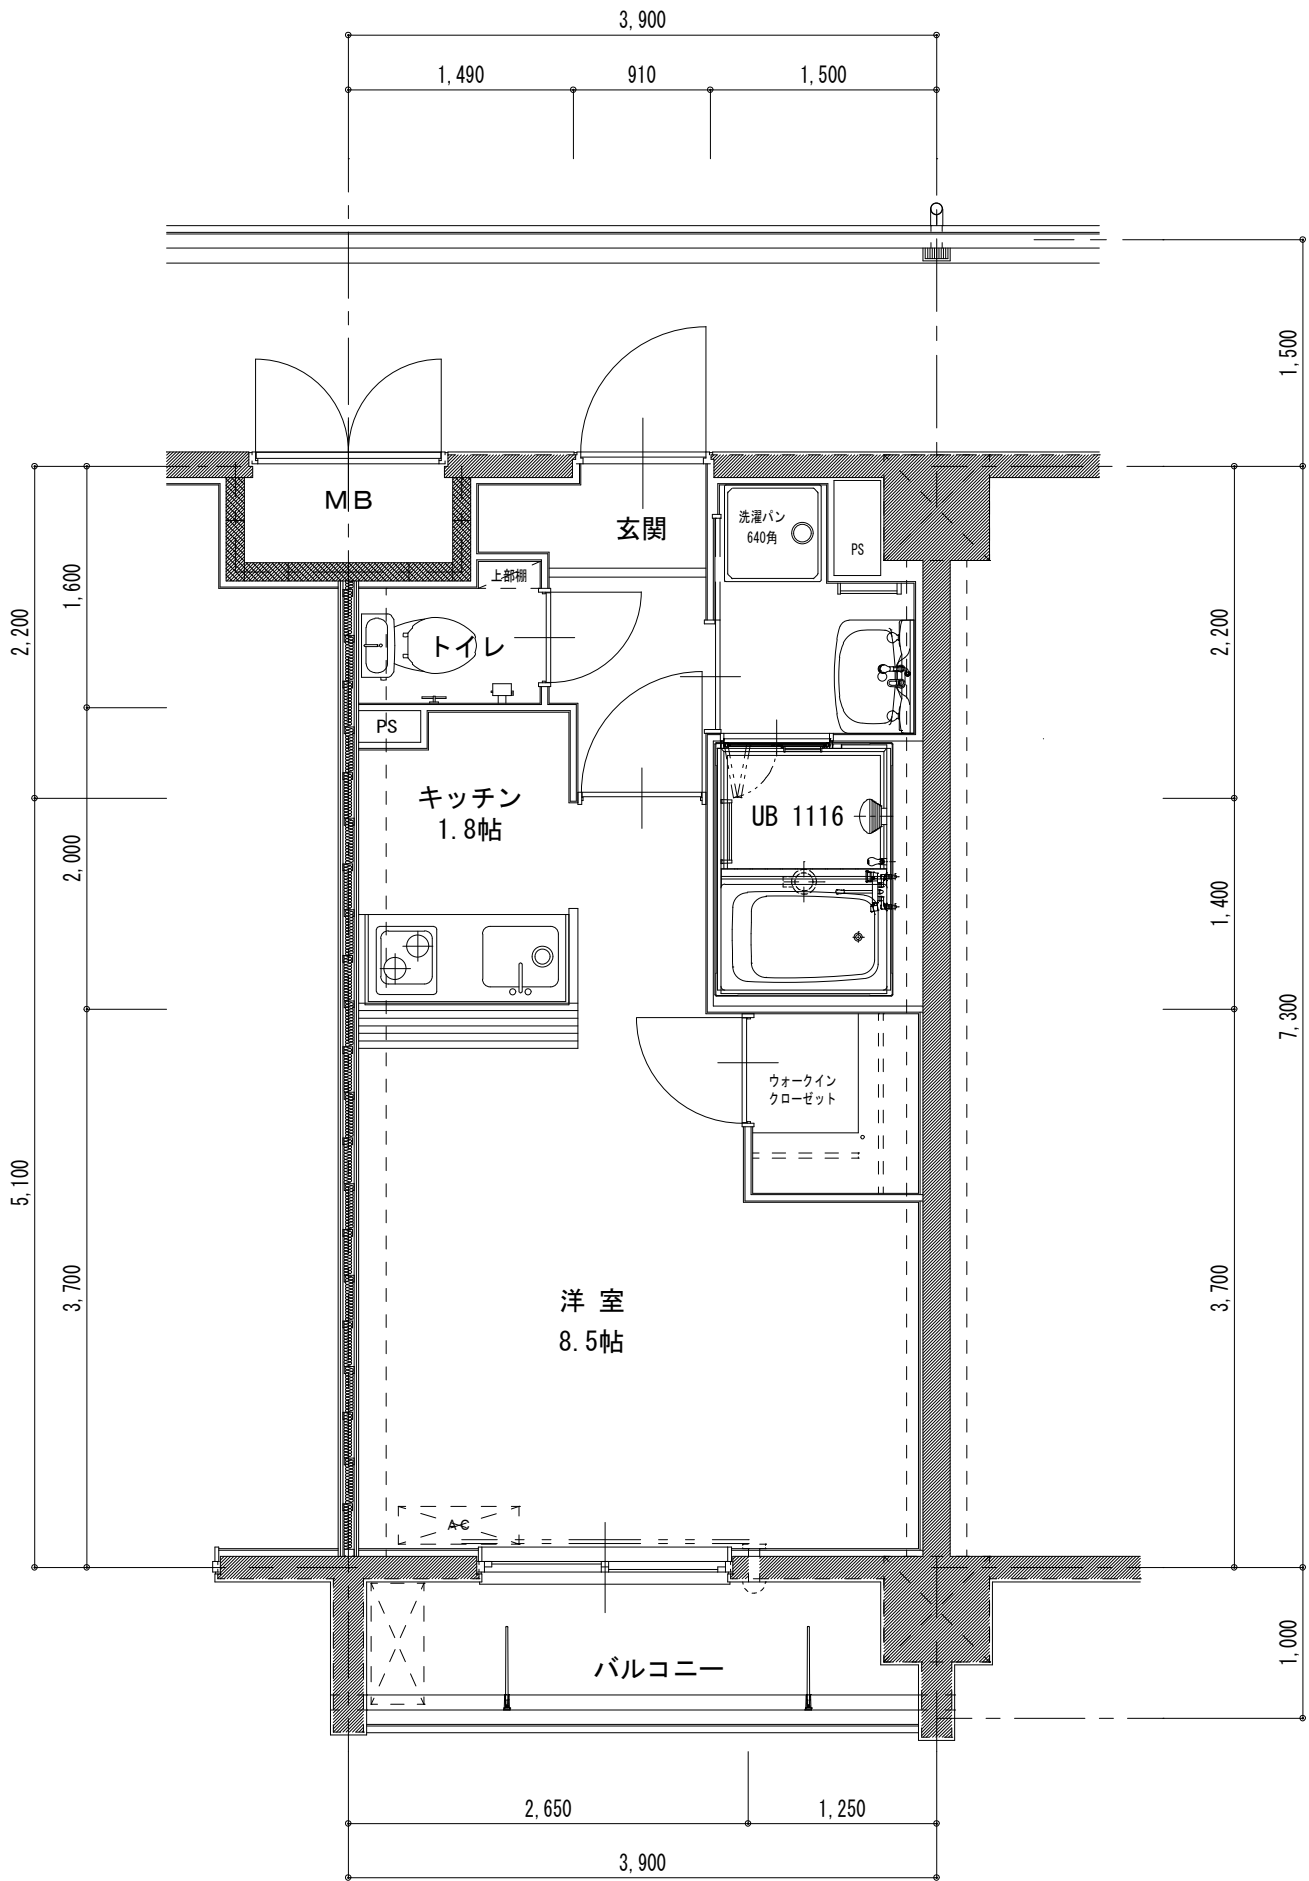

A 1タイプ 38.3㎡
 反転タイプあり

(仮称) 上京区実相院町マンション
 * 建築中のため、変更が生じる場合がございます。

A 2タイプ 43.1㎡

反転タイプあり

(仮称) 上京区実相院町マンション

* 建築中のため、変更が生じる場合がございます。

B1タイプ 27.9㎡
 反転タイプあり

(仮称) 上京区実相院町マンション
 * 建築中のため、変更が生じる場合がございます。

B 2タイプ 27.9㎡
反転タイプあり

(仮称) 上京区実相院町マンション

* 建築中のため、変更が生じる場合がございます。

B3タイプ 27.9㎡

(仮称) 上京区実相院町マンション

* 建築中のため、変更が生じる場合がございます。