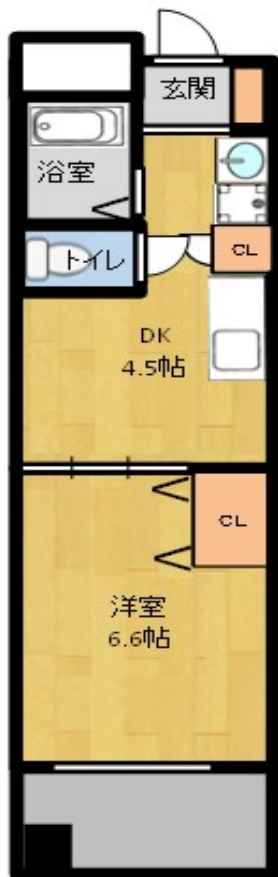

# ラフィール心音

1DK Aタイプ  
203.303号室(29.25㎡)

1DK Aタイプ  
205-212.  
305-312号室(29.25㎡)

1DK Cタイプ  
201.301号室(35.41㎡)

2LDK Dタイプ(4-9階)  
02-04号室(58.58㎡)  
05号室(60.25㎡)

1DK Bタイプ  
202.302号室(36.29㎡)

3LDK Eタイプ(4-9階)  
01号室(78.03㎡)