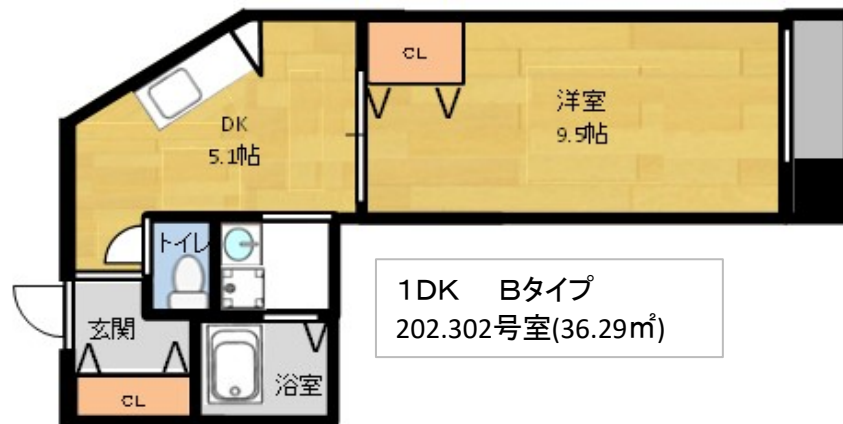

# ラフィール心音

1DK Aタイプ  
203.303号室(29.25㎡)

1DK Aタイプ  
205-212.  
305-312号室(29.25㎡)

1DK Cタイプ  
201.301号室(35.41㎡)

2LDK Dタイプ(4-9階)  
02-04号室(58.58㎡)  
05号室(60.25㎡)

1DK Bタイプ  
202.302号室(36.29㎡)

3LDK Eタイプ(4-9階)  
01号室(78.03㎡)