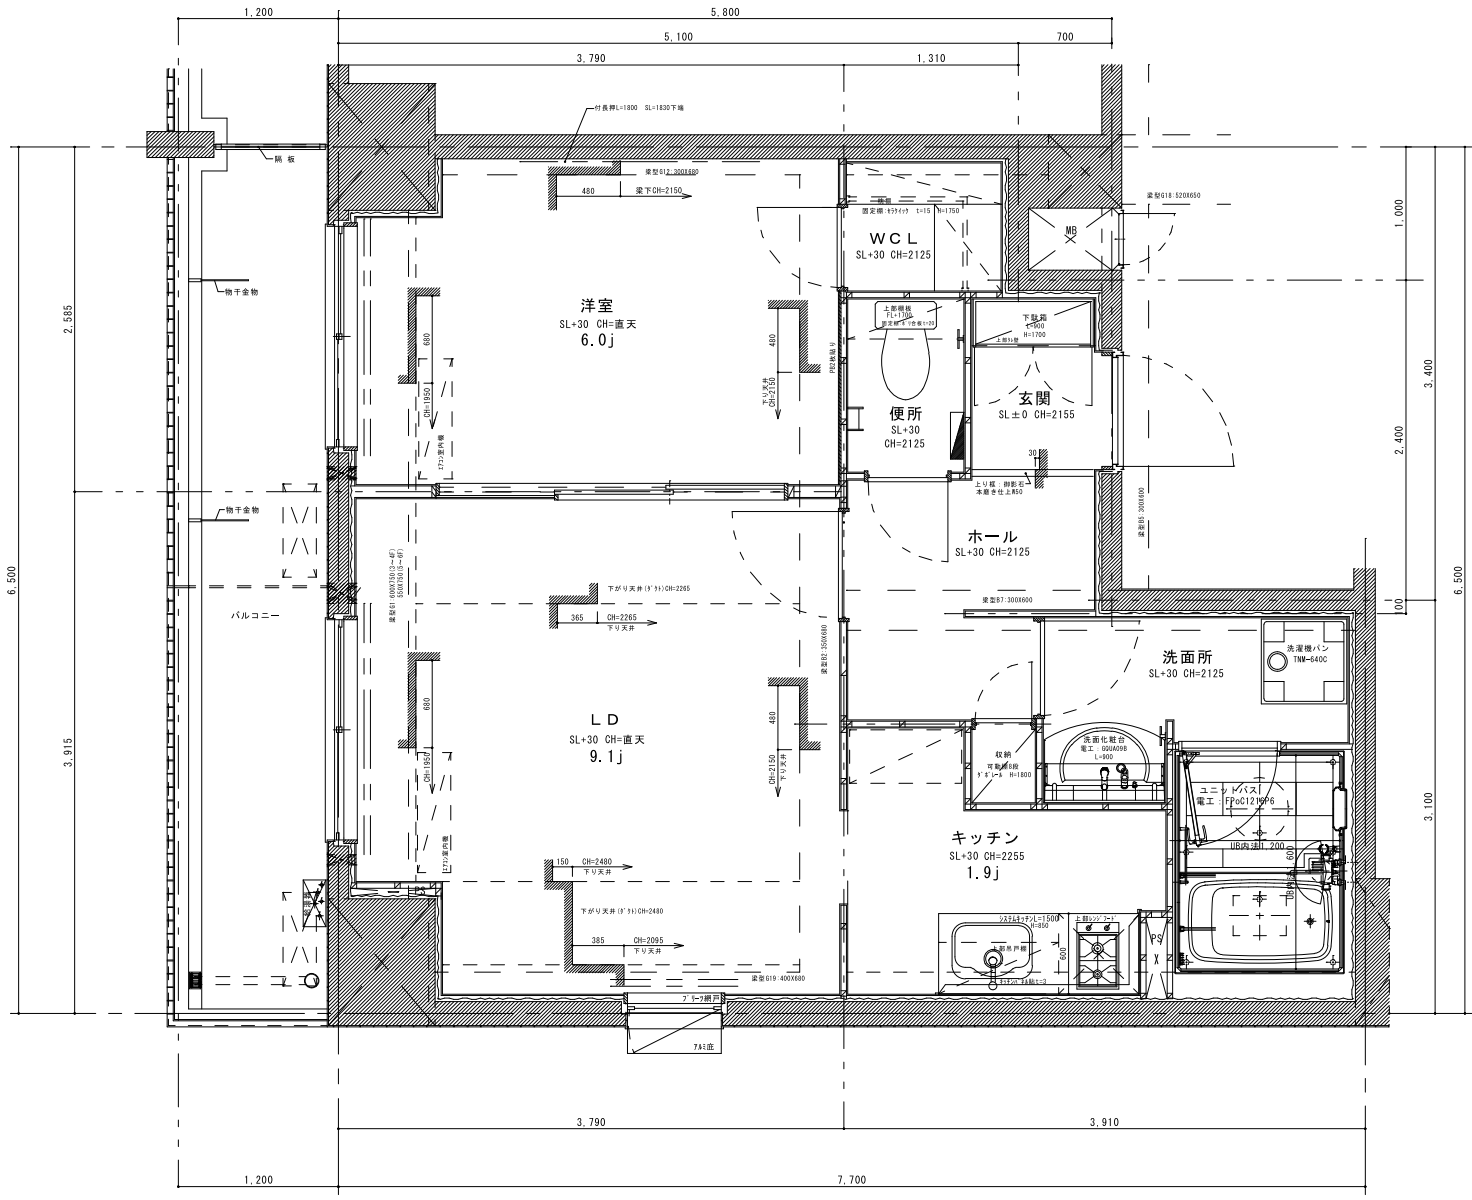

Aタイプ平面詳細図

専有面積 51.67㎡ (15.63t)

パシフィックレジデンス御所東

Bタイプ平面詳細図 (反転タイプあり)

パシフィックレジデンス御所東

専有面積 31.87㎡ (9.64t)

B' タイプ平面詳細図

パシフィックレジデンス御所東

専有面積 31.87㎡ (9.64t)

Cタイプ平面詳細図

パシフィックレジデンス御所東

専有面積 37.65㎡ (11.39t)

Dタイプ平面詳細図

パシフィックレジデンス御所東

専有面積 42.89㎡ (12.97t)

Fタイプ平面詳細図

パシフィックレジデンス御所東

専有面積 34.34㎡ (10.38t)

I タイプ平面詳細図

パシフィックレジデンス御所東

専有面積 44.77㎡ (13.54t)

Jタイプ平面詳細図

パシフィックレジデンス御所東

専有面積 63.41㎡ (19.18t)

Lタイプ平面詳細図

パシフィックレジデンス御所東

専有面積 113.88㎡ (34.44t)