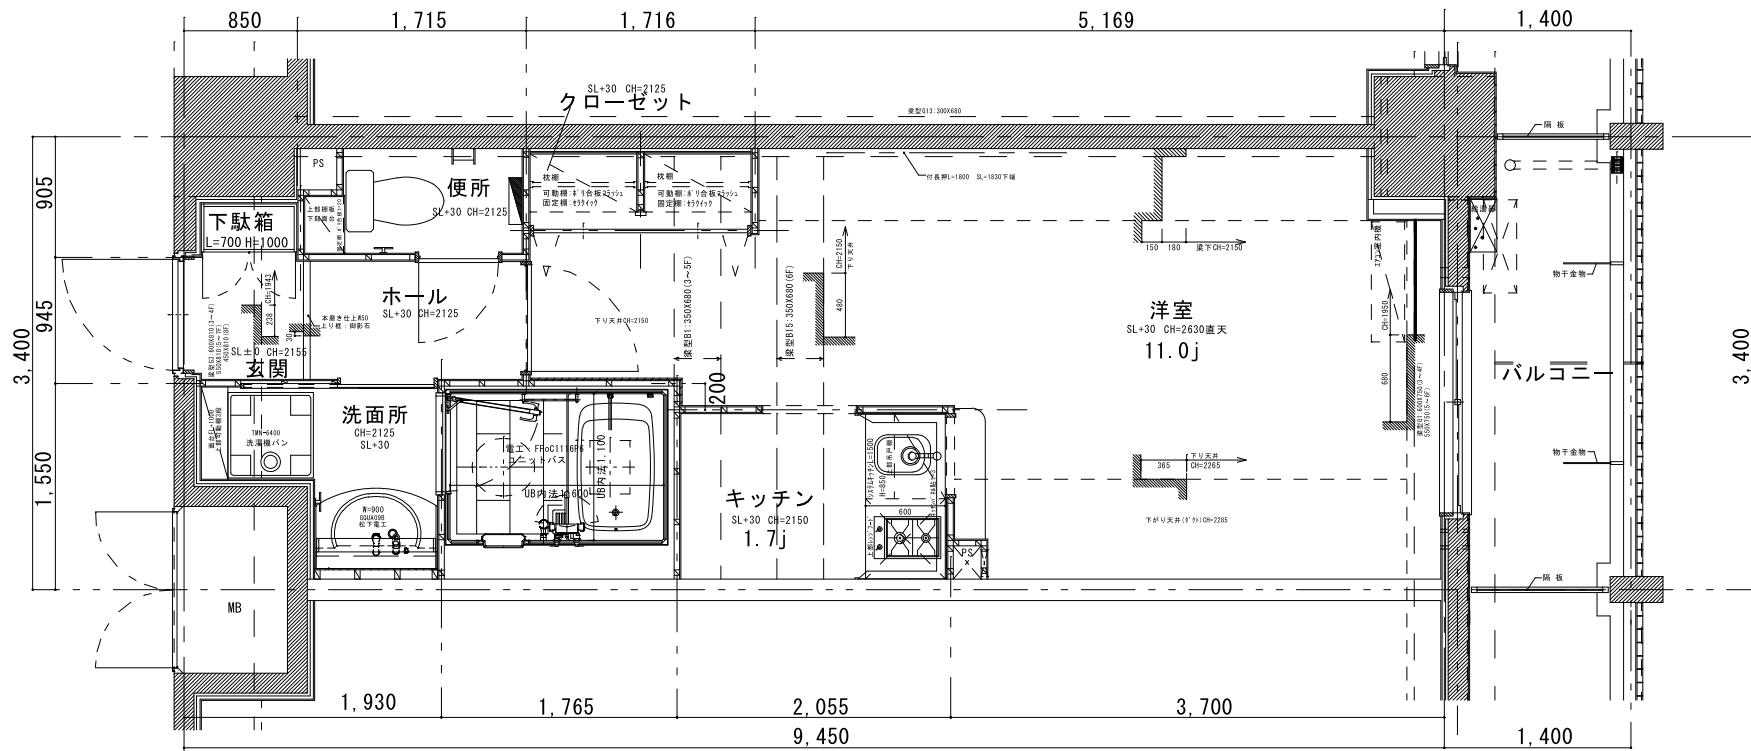

Aタイプ平面詳細図

専有面積 51.67㎡ (15.63t)

パシフィックレジデンス御所東

Bタイプ平面詳細図 (反転タイプあり)

パシフィックレジデンス御所東

専有面積 31.87㎡ (9.64t)

B' タイプ平面詳細図

パシフィックレジデンス御所東

専有面積 31.87㎡ (9.64t)

Cタイプ平面詳細図

パシフィックレジデンス御所東

専有面積 37.65㎡ (11.39t)

Dタイプ平面詳細図

パシフィックレジデンス御所東

専有面積 42.89㎡ (12.97t)

Fタイプ平面詳細図

パシフィックレジデンス御所東

専有面積 34.34㎡ (10.38t)

I タイプ平面詳細図

パシフィックレジデンス御所東

専有面積 44.77㎡ (13.54t)

Jタイプ平面詳細図

パシフィックレジデンス御所東

専有面積 63.41㎡ (19.18t)

Lタイプ平面詳細図

パシフィックレジデンス御所東

専有面積 113.88㎡ (34.44t)