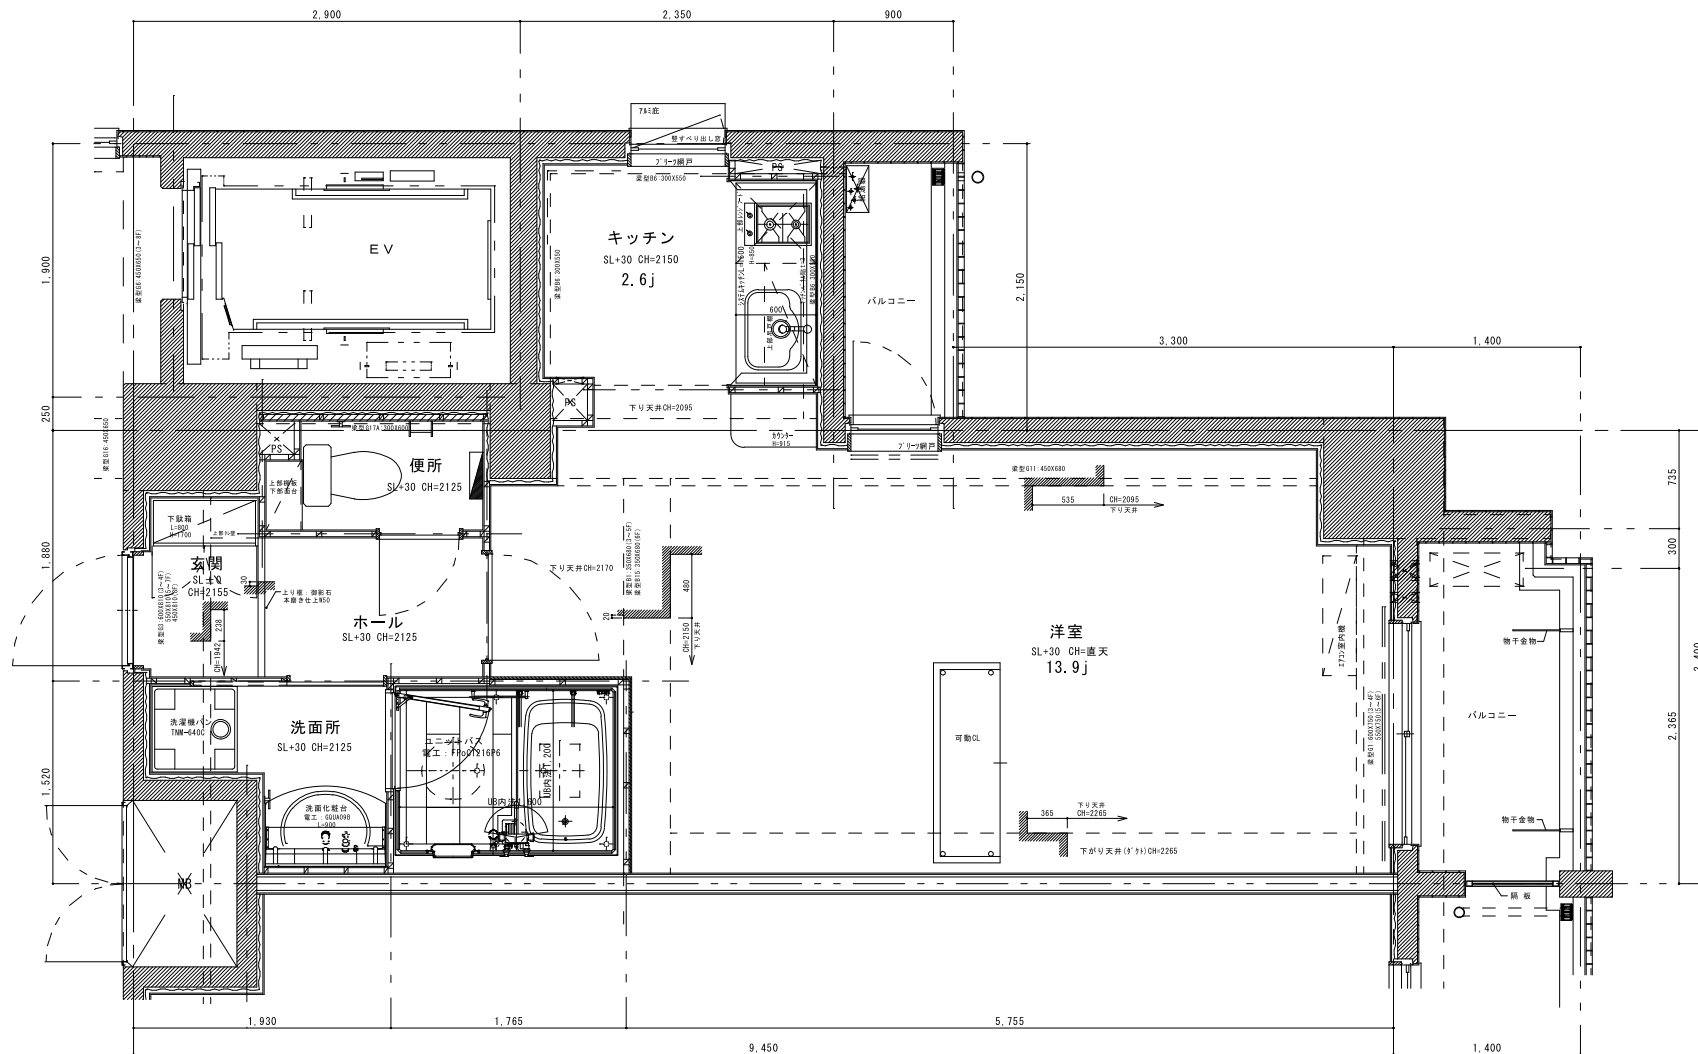

Aタイプ平面詳細図

専有面積 51.67㎡ (15.63t)

パシフィックレジデンス御所東

Bタイプ平面詳細図 (反転タイプあり)

パシフィックレジデンス御所東

専有面積 31.87㎡ (9.64t)

B' タイプ平面詳細図

パシフィックレジデンス御所東

専有面積 31.87㎡ (9.64t)

Cタイプ平面詳細図

パシフィックレジデンス御所東

専有面積 37.65㎡ (11.39t)

Dタイプ平面詳細図

パシフィックレジデンス御所東

専有面積 42.89㎡ (12.97t)

Fタイプ平面詳細図

パシフィックレジデンス御所東

専有面積 34.34㎡ (10.38t)

I タイプ平面詳細図

パシフィックレジデンス御所東

専有面積 44.77㎡ (13.54t)

Jタイプ平面詳細図

パシフィックレジデンス御所東

専有面積 63.41㎡ (19.18t)

Lタイプ平面詳細図

パシフィックレジデンス御所東

専有面積 113.88㎡ (34.44t)