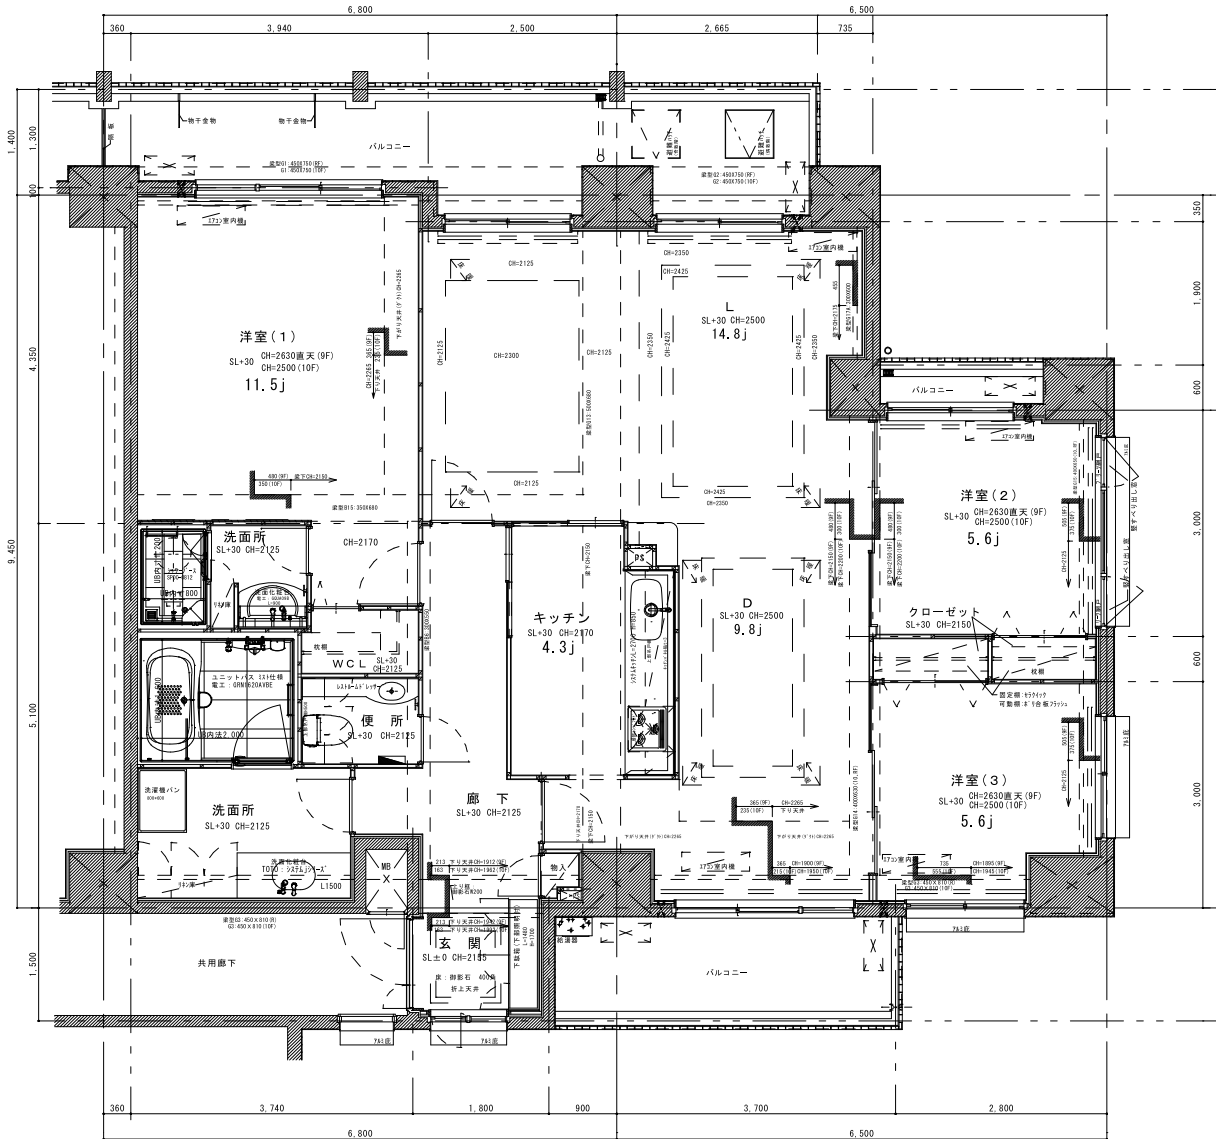

Aタイプ平面詳細図

専有面積 51.67㎡ (15.63t)

パシフィックレジデンス御所東

Bタイプ平面詳細図 (反転タイプあり)

パシフィックレジデンス御所東

専有面積 31.87㎡ (9.64t)

B' タイプ平面詳細図

パシフィックレジデンス御所東

専有面積 31.87㎡ (9.64t)

Cタイプ平面詳細図

パシフィックレジデンス御所東

専有面積 37.65㎡ (11.39t)

Dタイプ平面詳細図

パシフィックレジデンス御所東

専有面積 42.89㎡ (12.97t)

Fタイプ平面詳細図

パシフィックレジデンス御所東

専有面積 34.34㎡ (10.38t)

I タイプ平面詳細図

パシフィックレジデンス御所東

専有面積 44.77㎡ (13.54t)

Jタイプ平面詳細図

パシフィックレジデンス御所東

専有面積 63.41㎡ (19.18t)

Lタイプ平面詳細図

パシフィックレジデンス御所東

専有面積 113.88㎡ (34.44t)