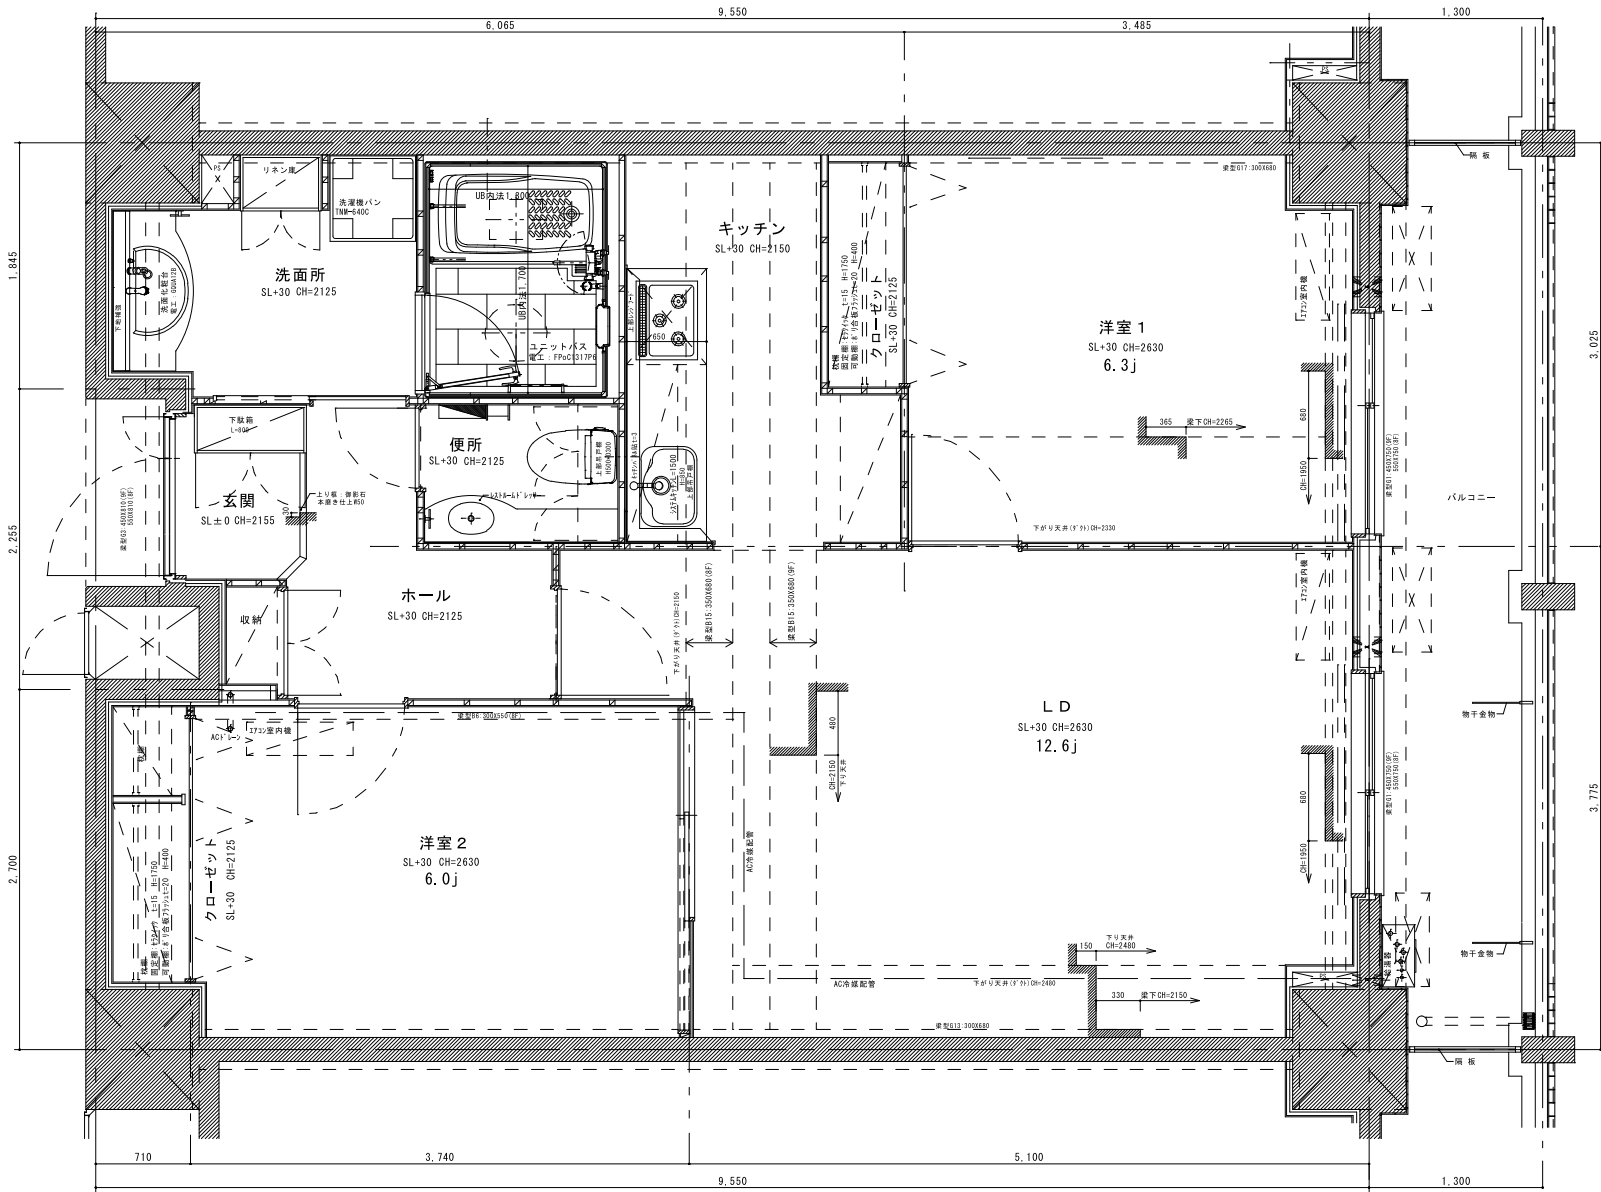

Aタイプ平面詳細図

専有面積 51.67㎡ (15.63t)

パシフィックレジデンス御所東

Bタイプ平面詳細図 (反転タイプあり)

パシフィックレジデンス御所東

専有面積 31.87㎡ (9.64t)

B' タイプ平面詳細図

パシフィックレジデンス御所東

専有面積 31.87㎡ (9.64t)

Cタイプ平面詳細図

パシフィックレジデンス御所東

専有面積 37.65㎡ (11.39t)

Dタイプ平面詳細図

パシフィックレジデンス御所東

専有面積 42.89㎡ (12.97t)

Fタイプ平面詳細図

パシフィックレジデンス御所東

専有面積 34.34㎡ (10.38t)

I タイプ平面詳細図

パシフィックレジデンス御所東

専有面積 44.77㎡ (13.54t)

Jタイプ平面詳細図

パシフィックレジデンス御所東

専有面積 63.41㎡ (19.18t)

Lタイプ平面詳細図

パシフィックレジデンス御所東

専有面積 113.88㎡ (34.44t)