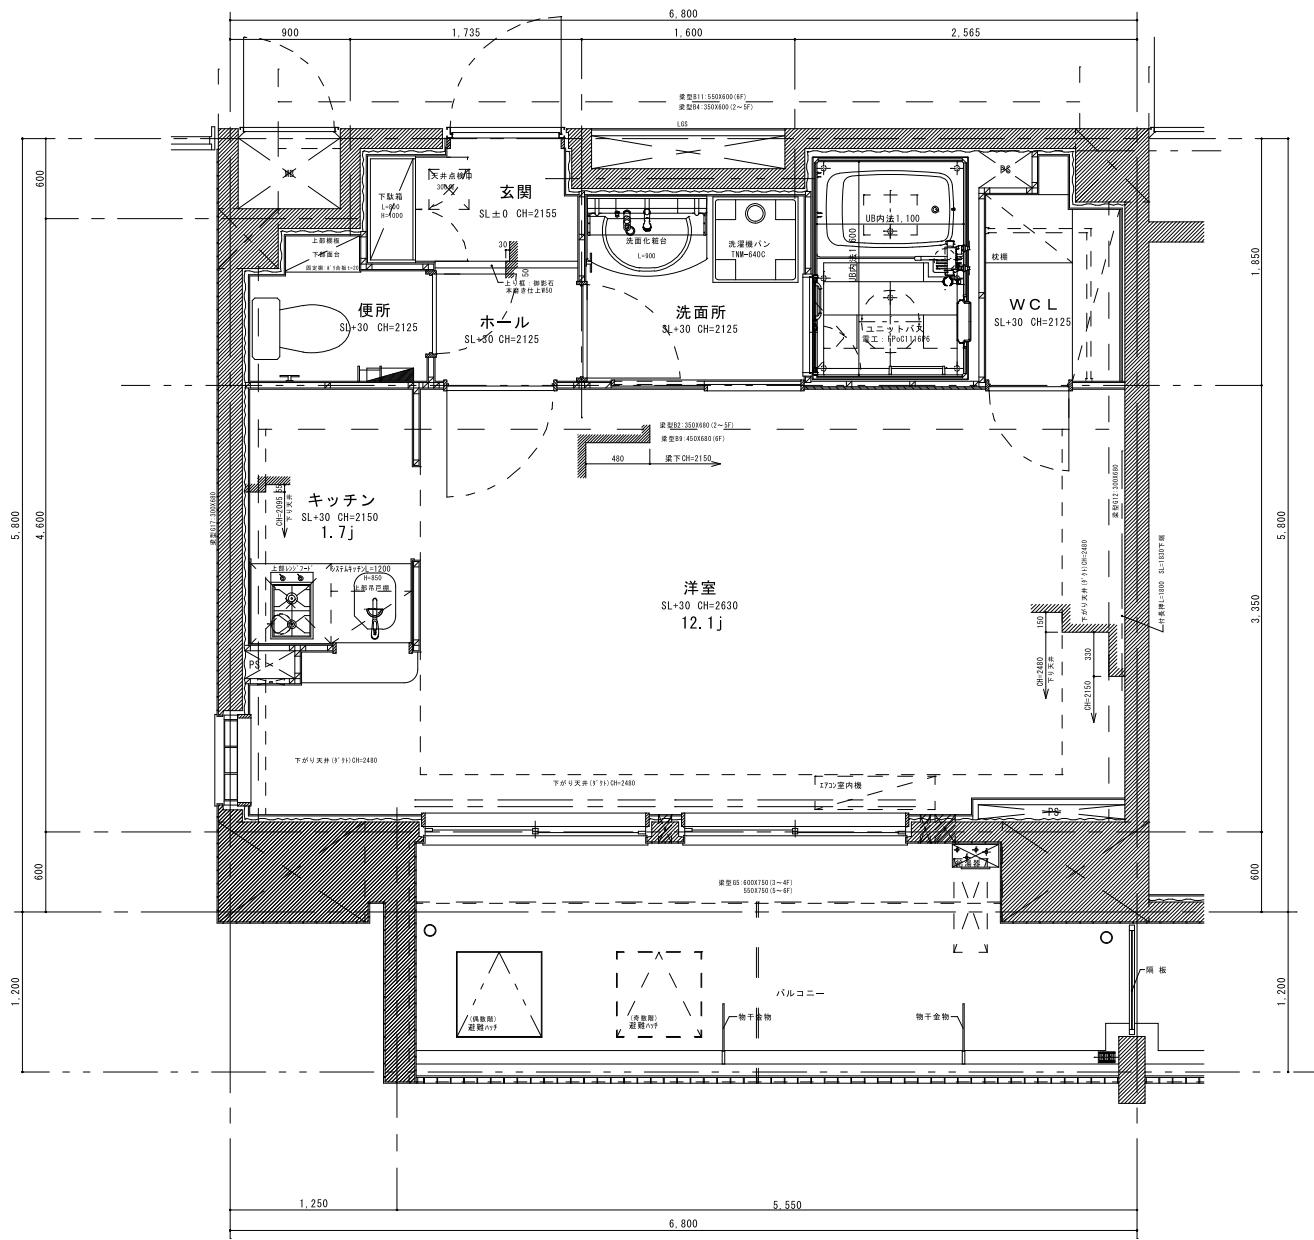

Aタイプ平面詳細図

専有面積 51.67㎡ (15.63t)

パシフィックレジデンス御所東

Bタイプ平面詳細図 (反転タイプあり)

パシフィックレジデンス御所東

専有面積 31.87㎡ (9.64t)

B' タイプ平面詳細図

パシフィックレジデンス御所東

専有面積 31.87㎡ (9.64t)

Cタイプ平面詳細図

パシフィックレジデンス御所東

専有面積 37.65㎡ (11.39t)

Dタイプ平面詳細図

パシフィックレジデンス御所東

専有面積 42.89㎡ (12.97t)

Fタイプ平面詳細図

パシフィックレジデンス御所東

専有面積 34.34㎡ (10.38t)

I タイプ平面詳細図

パシフィックレジデンス御所東

専有面積 44.77㎡ (13.54t)

Jタイプ平面詳細図

パシフィックレジデンス御所東

専有面積 63.41㎡ (19.18t)

Lタイプ平面詳細図

パシフィックレジデンス御所東

専有面積 113.88㎡ (34.44t)