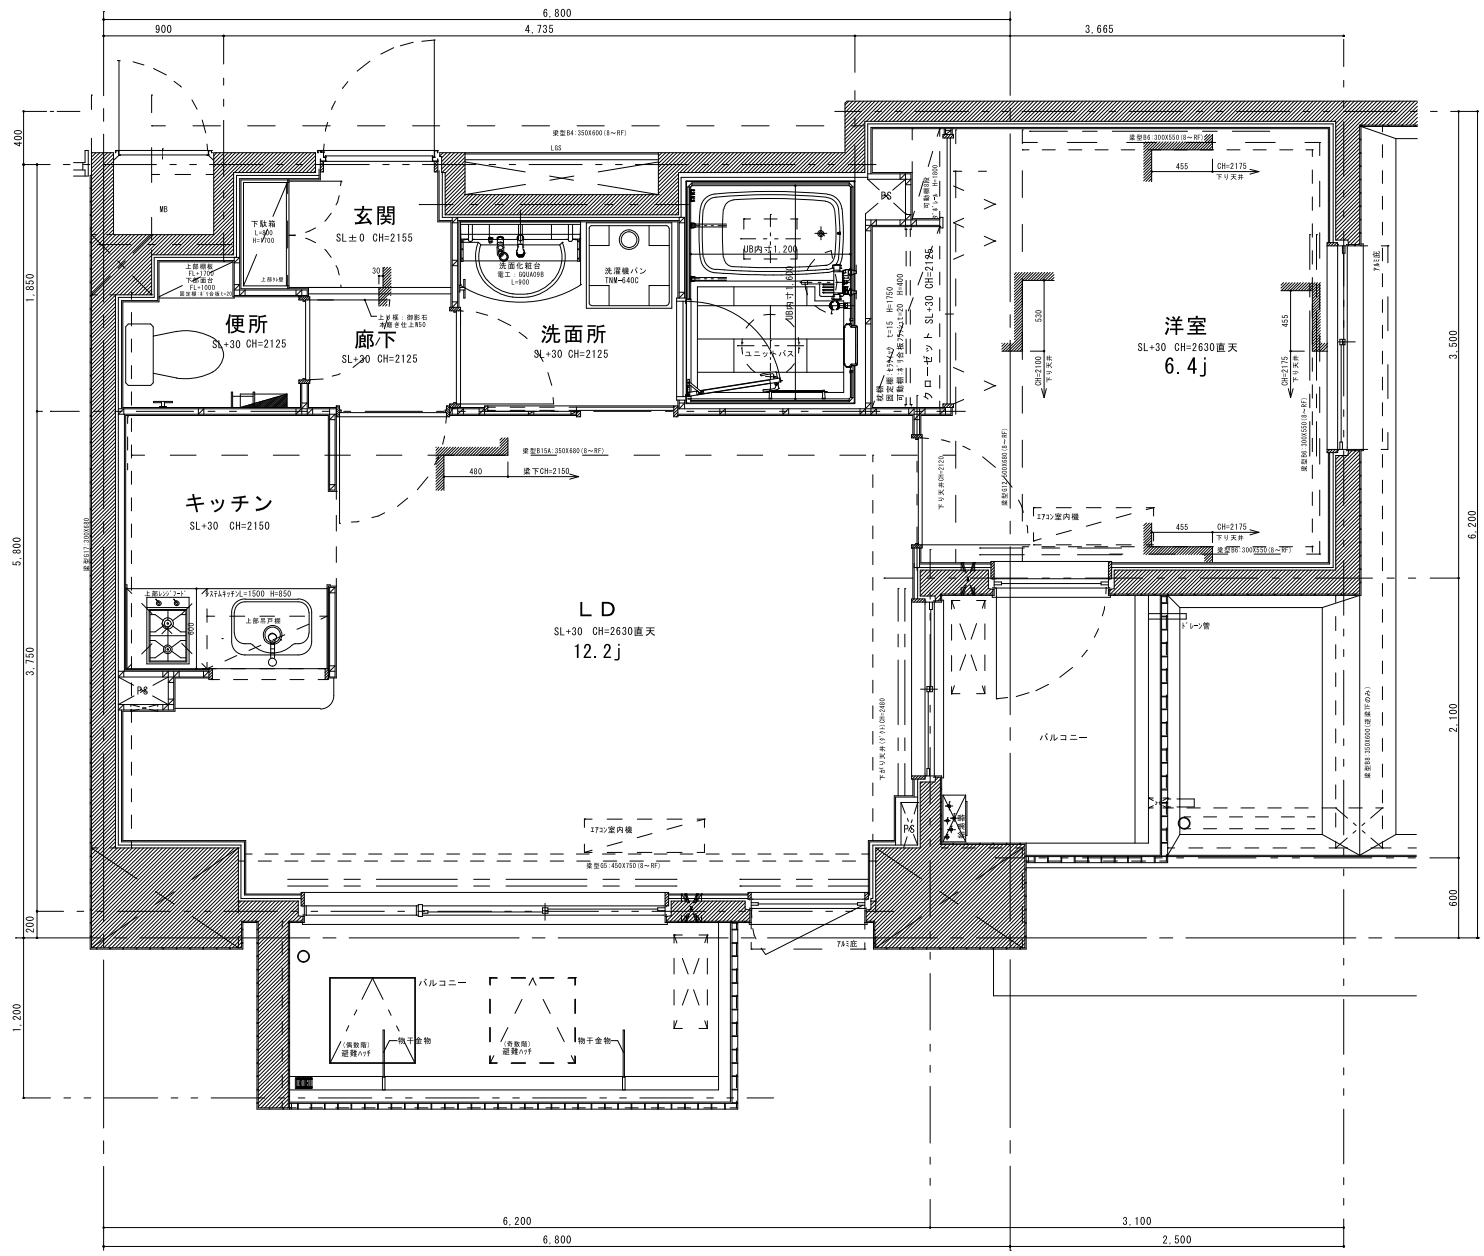

Aタイプ平面詳細図

専有面積 51.67㎡ (15.63t)

パシフィックレジデンス御所東

Bタイプ平面詳細図 (反転タイプあり)

パシフィックレジデンス御所東

専有面積 31.87㎡ (9.64t)

B' タイプ平面詳細図

パシフィックレジデンス御所東

専有面積 31.87㎡ (9.64t)

Cタイプ平面詳細図

パシフィックレジデンス御所東

専有面積 37.65㎡ (11.39t)

Dタイプ平面詳細図

パシフィックレジデンス御所東

専有面積 42.89㎡ (12.97t)

Fタイプ平面詳細図

パシフィックレジデンス御所東

専有面積 34.34㎡ (10.38t)

I タイプ平面詳細図

パシフィックレジデンス御所東

専有面積 44.77㎡ (13.54t)

Jタイプ平面詳細図

パシフィックレジデンス御所東

専有面積 63.41㎡ (19.18t)

Lタイプ平面詳細図

パシフィックレジデンス御所東

専有面積 113.88㎡ (34.44t)