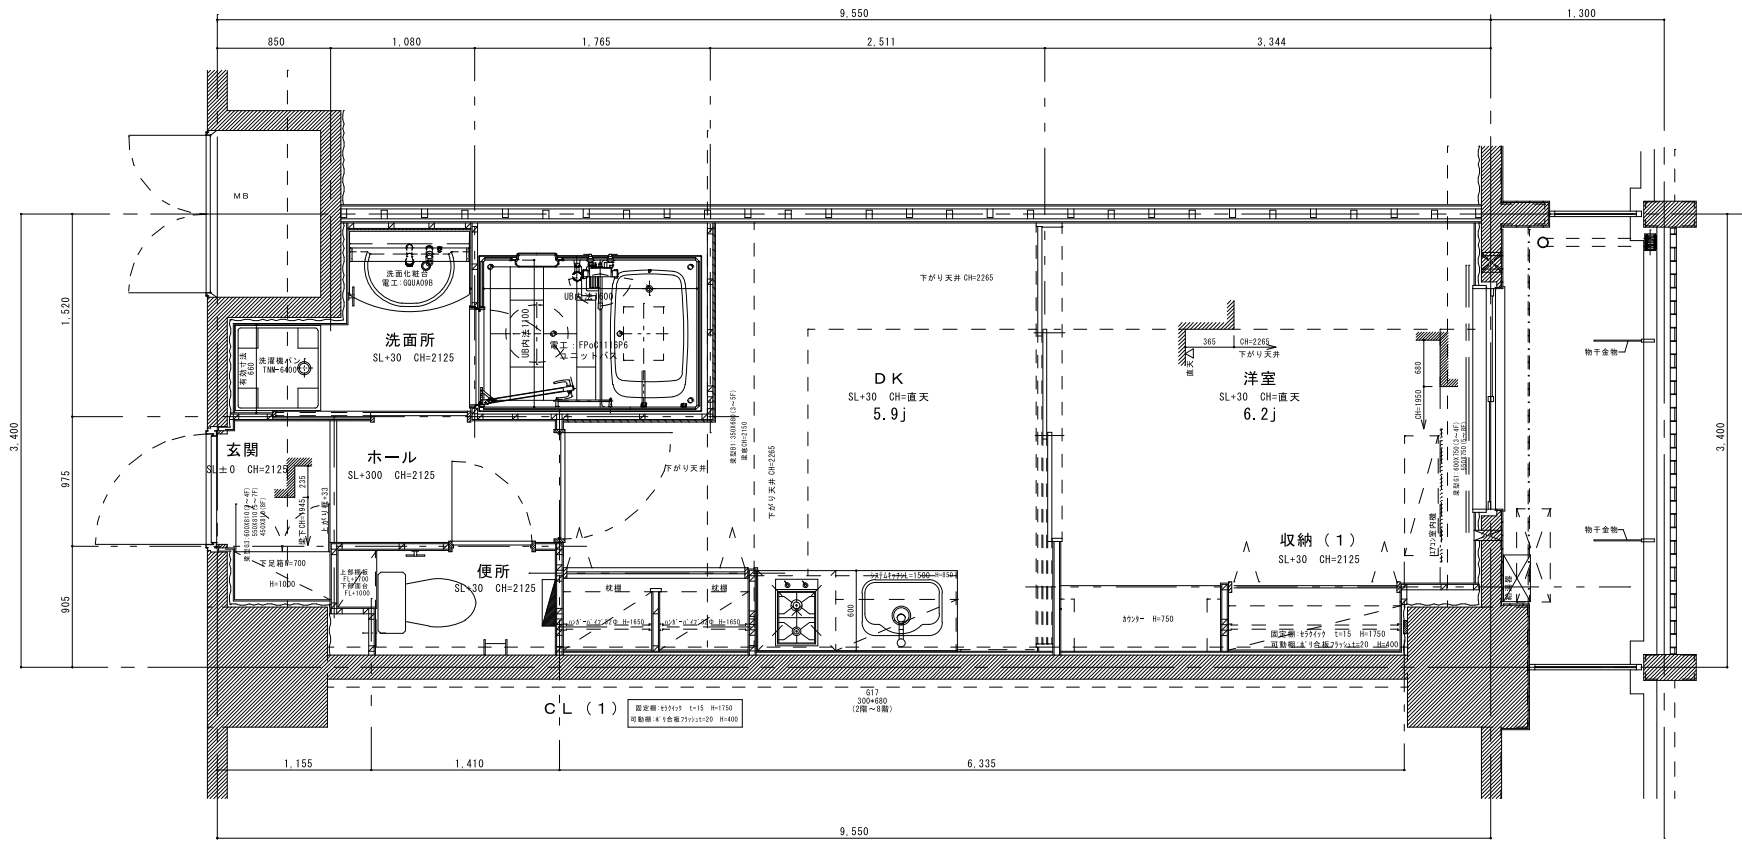

Aタイプ平面詳細図

専有面積 51.67㎡ (15.63t)

パシフィックレジデンス御所東

Bタイプ平面詳細図 (反転タイプあり)

パシフィックレジデンス御所東

専有面積 31.87㎡ (9.64t)

B' タイプ平面詳細図

パシフィックレジデンス御所東

専有面積 31.87㎡ (9.64t)

Cタイプ平面詳細図

パシフィックレジデンス御所東

専有面積 37.65㎡ (11.39t)

Dタイプ平面詳細図

パシフィックレジデンス御所東

専有面積 42.89㎡ (12.97t)

Fタイプ平面詳細図

パシフィックレジデンス御所東

専有面積 34.34㎡ (10.38t)

I タイプ平面詳細図

パシフィックレジデンス御所東

専有面積 44.77㎡ (13.54t)

Jタイプ平面詳細図

パシフィックレジデンス御所東

専有面積 63.41㎡ (19.18t)

Lタイプ平面詳細図

パシフィックレジデンス御所東

専有面積 113.88㎡ (34.44t)