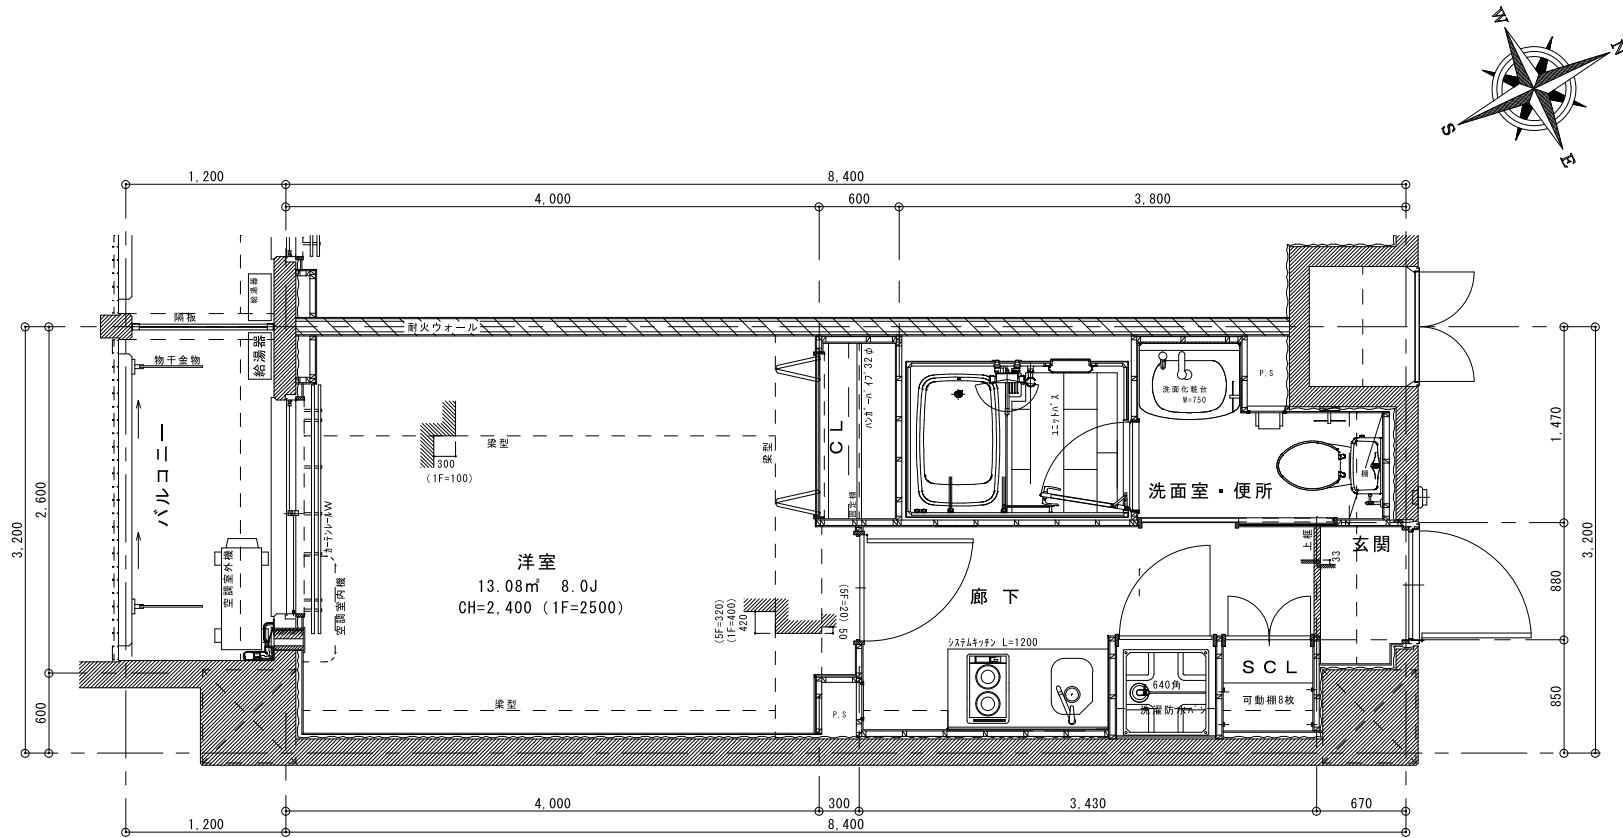

Aタイプ平面詳細図

パシフィックレジデンス洛北

専有面積 26.80㎡ 8.11T

C'タイプ平面詳細図

パシフィックレジデンス洛北

専有面積 26.46㎡ 8.00T

Eタイプ平面詳細図

パシフィックレジデンス洛北

専有面積 26.46㎡ 8.00T

Fタイプ平面詳細図

パシフィックレジデンス洛北

専有面積 28.22㎡ 8.54T

Hタイプ平面詳細図

パシフィックレジデンス洛北

専有面積 26.10㎡ 7.90T

Jタイプ平面詳細図

パシフィックレジデンス洛北

専有面積 29.16㎡ 8.82T

Kタイプ平面詳細図

パシフィックレジデンス洛北

専有面積 29.16㎡ 8.82T

Mタイプ平面詳細図

パシフィックレジデンス洛北

専有面積 31.35㎡ 9.48T

○タイプ平面詳細図

専有面積 49.77㎡ 15.05T

パシフィックレジデンス 洛北

Pタイプ平面詳細図

専有面積 25.97㎡ 7.86T

パシフィックレジデンス洛北

Qタイプ平面詳細図

パシフィックレジデンス洛北