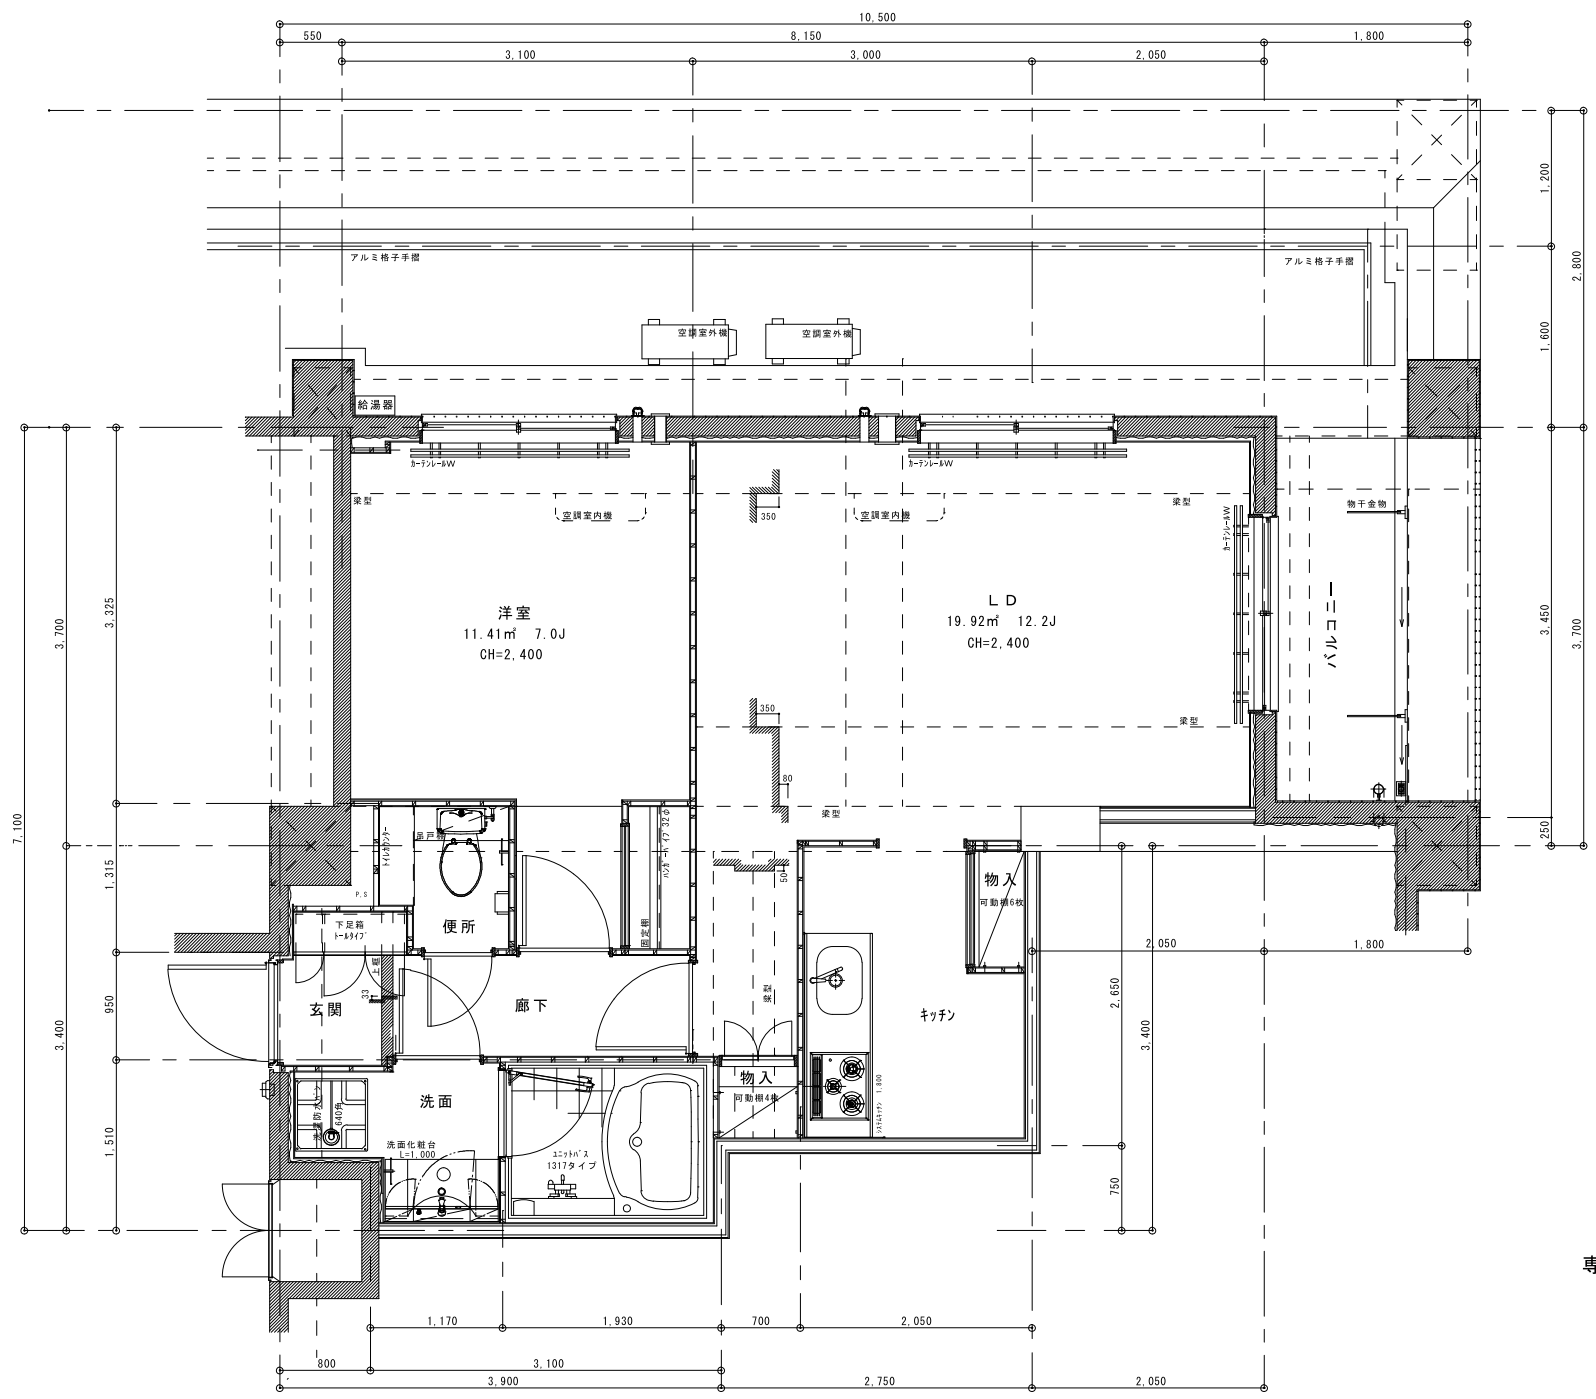

Aタイプ平面詳細図

パシフィックレジデンス洛北

専有面積 26.80㎡ 8.11T

C'タイプ平面詳細図

パシフィックレジデンス洛北

専有面積 26.46㎡ 8.00T

Eタイプ平面詳細図

パシフィックレジデンス洛北

専有面積 26.46㎡ 8.00T

Fタイプ平面詳細図

パシフィックレジデンス洛北

専有面積 28.22㎡ 8.54T

Hタイプ平面詳細図

パシフィックレジデンス洛北

専有面積 26.10㎡ 7.90T

Jタイプ平面詳細図

パシフィックレジデンス洛北

専有面積 29.16㎡ 8.82T

Kタイプ平面詳細図

パシフィックレジデンス洛北

専有面積 29.16㎡ 8.82T

Mタイプ平面詳細図

パシフィックレジデンス洛北

専有面積 31.35㎡ 9.48T

○タイプ平面詳細図

専有面積 49.77㎡ 15.05T

パシフィックレジデンス 洛北

Pタイプ平面詳細図

専有面積 25.97㎡ 7.86T

パシフィックレジデンス洛北

Qタイプ平面詳細図

パシフィックレジデンス洛北