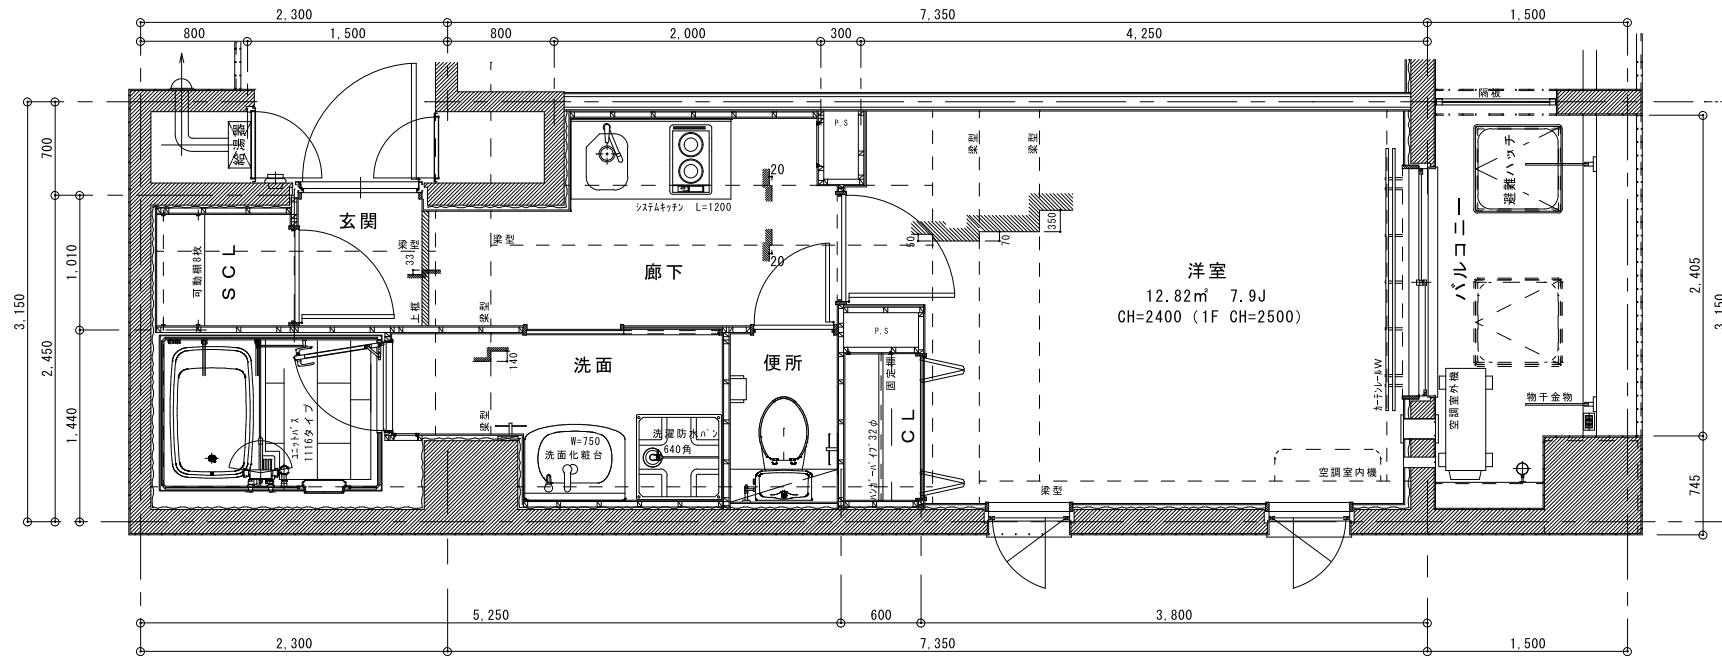

Aタイプ平面詳細図

パシフィックレジデンス洛北

専有面積 26.80㎡ 8.11T

C'タイプ平面詳細図

パシフィックレジデンス洛北

専有面積 26.46㎡ 8.00T

Eタイプ平面詳細図

パシフィックレジデンス洛北

専有面積 26.46㎡ 8.00T

Fタイプ平面詳細図

パシフィックレジデンス洛北

専有面積 28.22㎡ 8.54T

Hタイプ平面詳細図

パシフィックレジデンス洛北

専有面積 26.10㎡ 7.90T

Jタイプ平面詳細図

パシフィックレジデンス洛北

専有面積 29.16㎡ 8.82T

Kタイプ平面詳細図

パシフィックレジデンス洛北

専有面積 29.16㎡ 8.82T

Mタイプ平面詳細図

パシフィックレジデンス洛北

専有面積 31.35㎡ 9.48T

○タイプ平面詳細図

専有面積 49.77㎡ 15.05T

パシフィックレジデンス 洛北

Pタイプ平面詳細図

専有面積 25.97㎡ 7.86T

パシフィックレジデンス洛北

Qタイプ平面詳細図

パシフィックレジデンス洛北