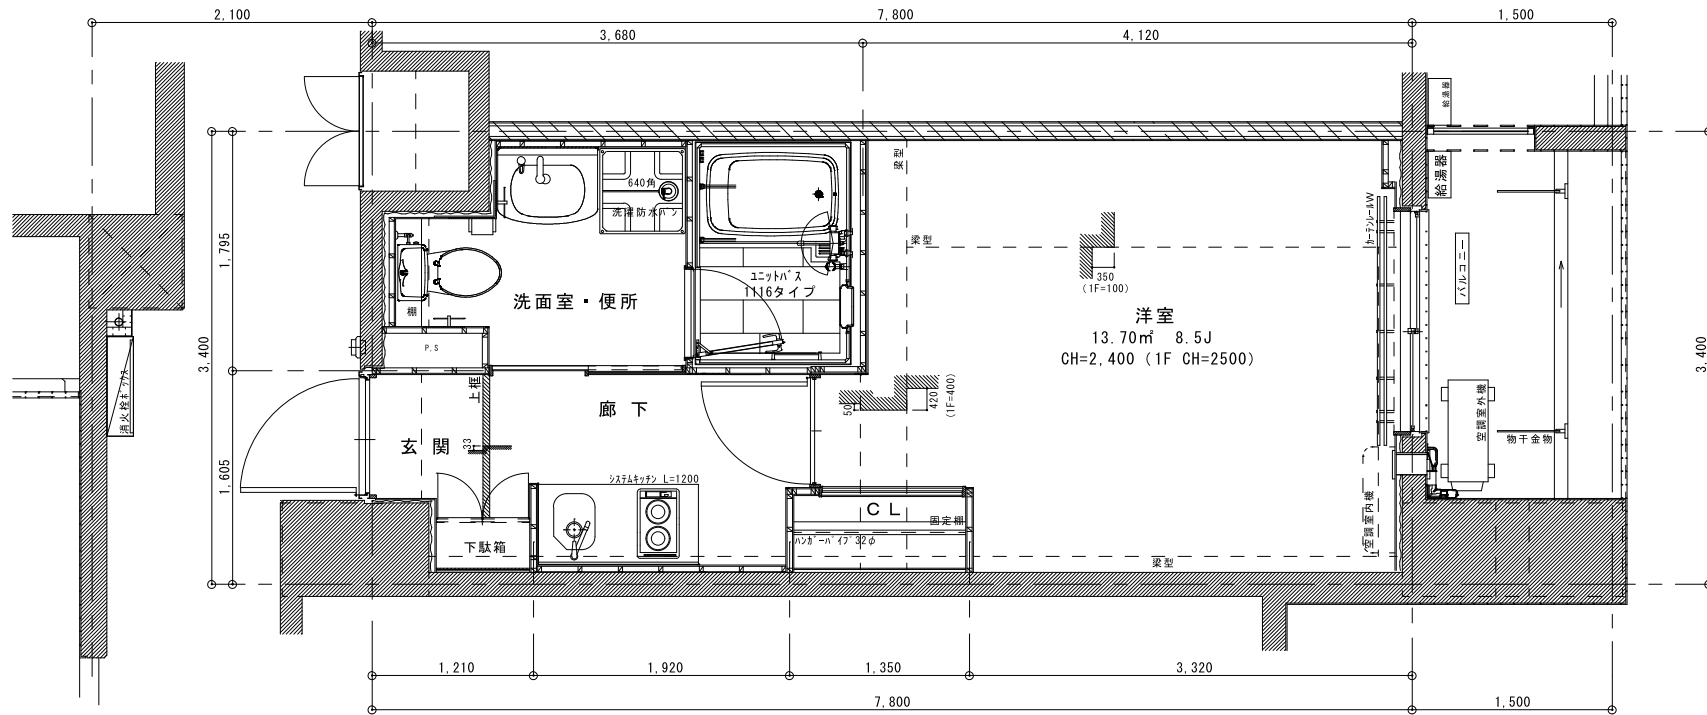

Aタイプ平面詳細図

パシフィックレジデンス洛北

専有面積 26.80㎡ 8.11T

C'タイプ平面詳細図

パシフィックレジデンス洛北

専有面積 26.46㎡ 8.00T

Eタイプ平面詳細図

パシフィックレジデンス洛北

専有面積 26.46㎡ 8.00T

Fタイプ平面詳細図

パシフィックレジデンス洛北

専有面積 28.22㎡ 8.54T

Hタイプ平面詳細図

パシフィックレジデンス洛北

専有面積 26.10㎡ 7.90T

Jタイプ平面詳細図

パシフィックレジデンス洛北

専有面積 29.16㎡ 8.82T

Kタイプ平面詳細図

パシフィックレジデンス洛北

専有面積 29.16㎡ 8.82T

Mタイプ平面詳細図

パシフィックレジデンス洛北

専有面積 31.35㎡ 9.48T

○タイプ平面詳細図

専有面積 49.77㎡ 15.05T

パシフィックレジデンス 洛北

Pタイプ平面詳細図

専有面積 25.97㎡ 7.86T

パシフィックレジデンス洛北

Qタイプ平面詳細図

パシフィックレジデンス洛北