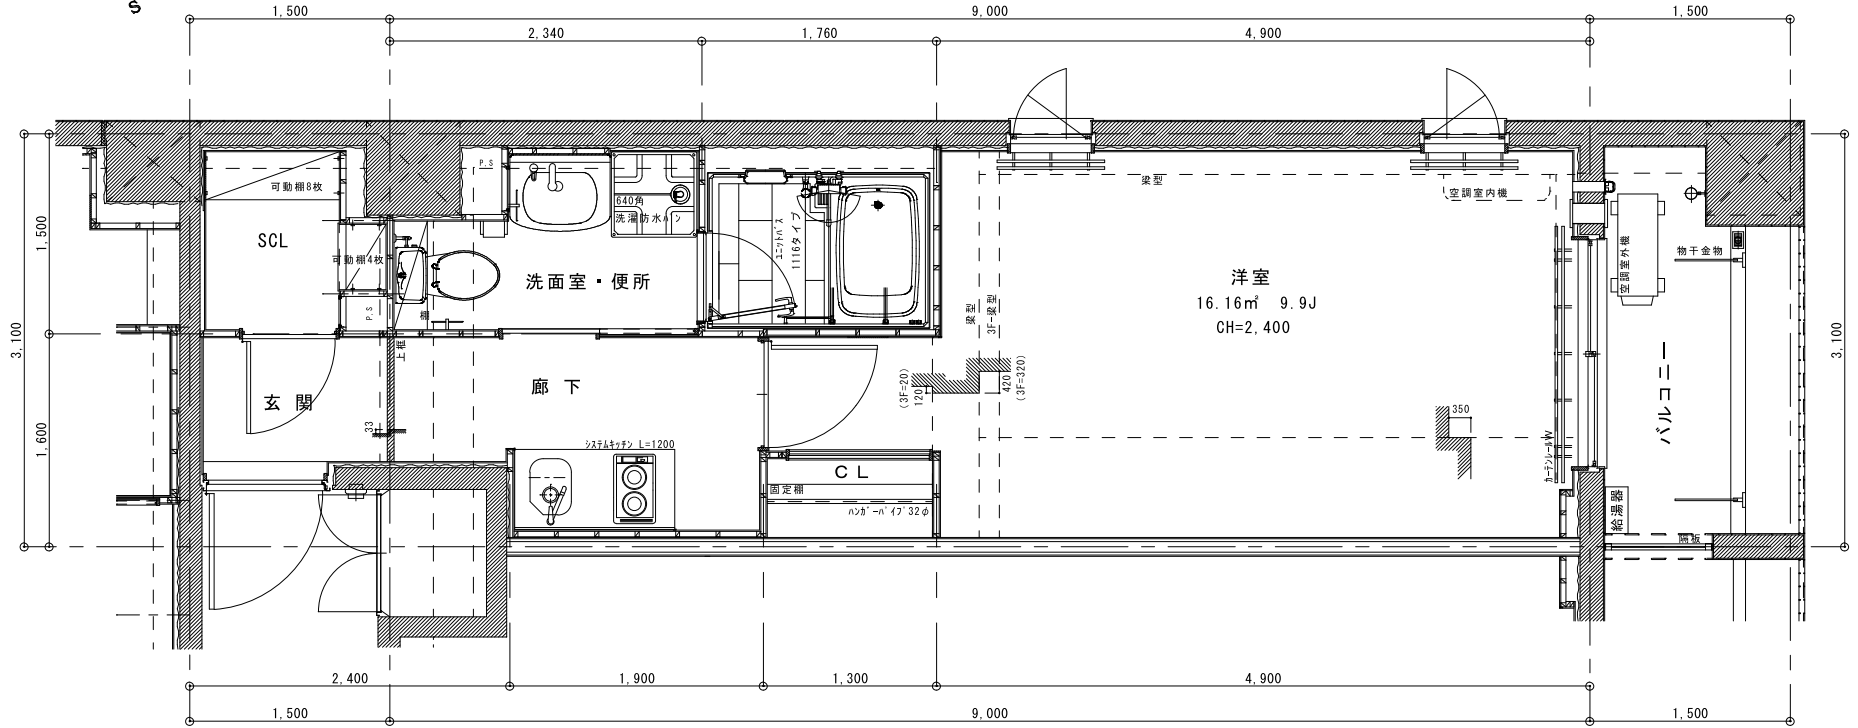

専有面積 26.46㎡ 8.00T

Fタイプ平面詳細図

パシフィックレジデンス洛北

専有面積 28.22㎡ 8.54T

Hタイプ平面詳細図

パシフィックレジデンス洛北

専有面積 26.10㎡ 7.90T

Jタイプ平面詳細図

パシフィックレジデンス洛北

専有面積 29.16㎡ 8.82T

Kタイプ平面詳細図

パシフィックレジデンス洛北

専有面積 29.16㎡ 8.82T

Mタイプ平面詳細図

パシフィックレジデンス洛北

専有面積 31.35㎡ 9.48T

○タイプ平面詳細図

専有面積 49.77㎡ 15.05T

パシフィックレジデンス 洛北

Pタイプ平面詳細図

専有面積 25.97㎡ 7.86T

パシフィックレジデンス洛北

Qタイプ平面詳細図

パシフィックレジデンス洛北

専有面積 42.15m² 12.75T