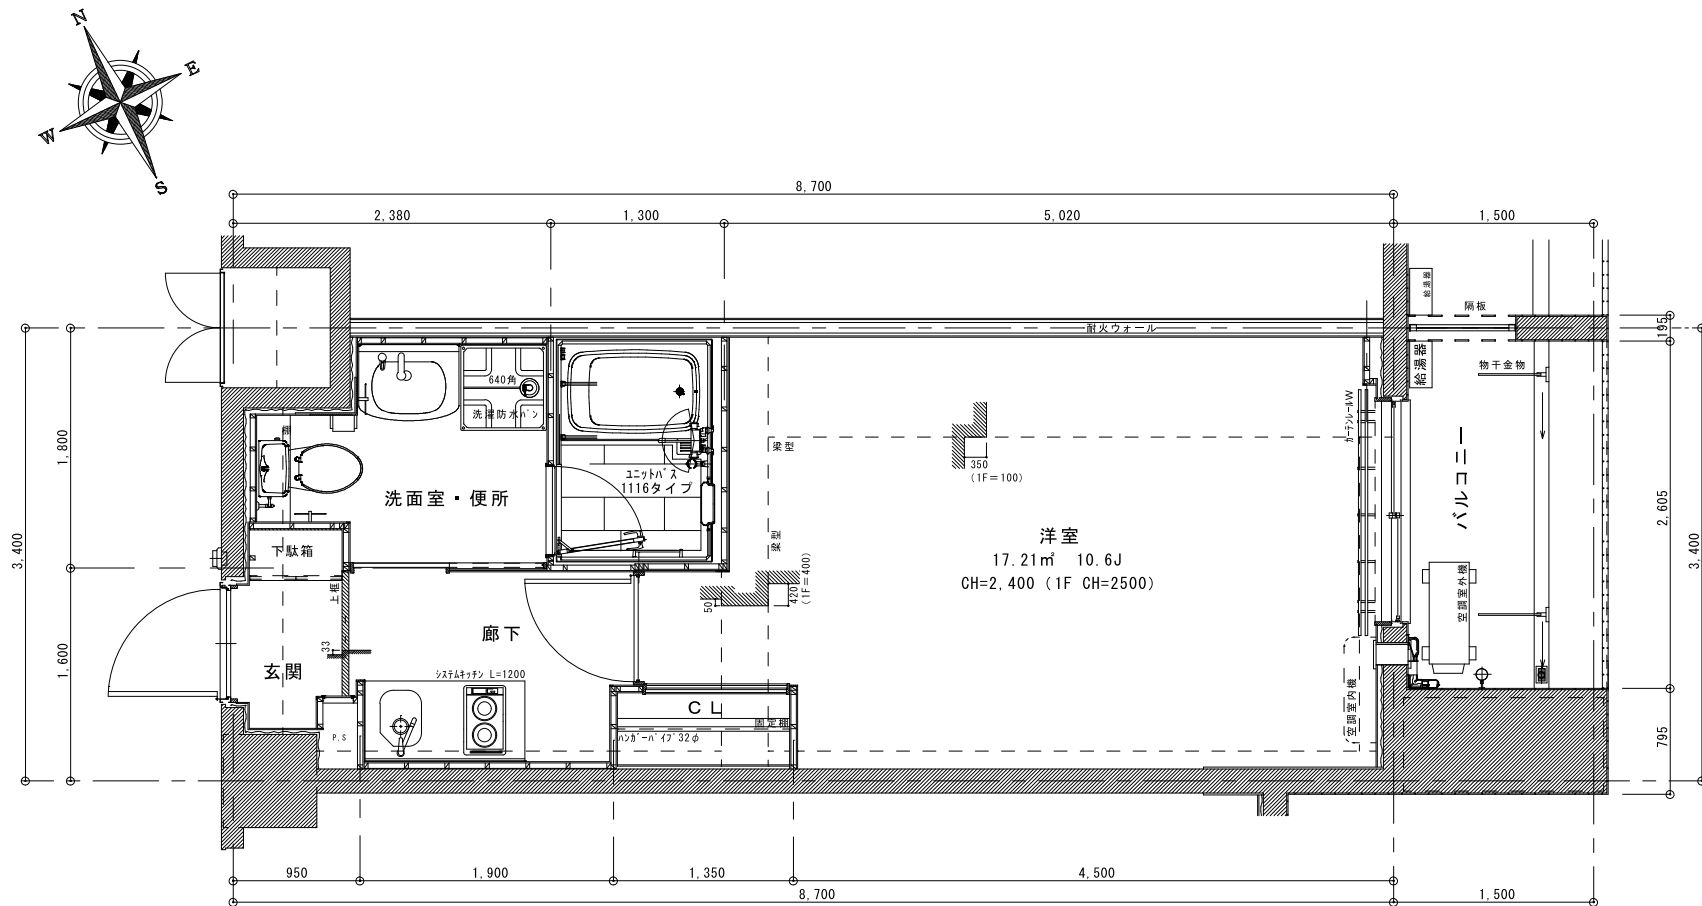

Aタイプ平面詳細図

パシフィックレジデンス洛北

専有面積 26.80㎡ 8.11T

C'タイプ平面詳細図

パシフィックレジデンス洛北

専有面積 26.46㎡ 8.00T

Eタイプ平面詳細図

パシフィックレジデンス洛北

専有面積 26.46㎡ 8.00T

Fタイプ平面詳細図

パシフィックレジデンス洛北

専有面積 28.22㎡ 8.54T

Hタイプ平面詳細図

パシフィックレジデンス洛北

専有面積 26.10㎡ 7.90T

Jタイプ平面詳細図

パシフィックレジデンス洛北

専有面積 29.16㎡ 8.82T

Kタイプ平面詳細図

パシフィックレジデンス洛北

専有面積 29.16㎡ 8.82T

Mタイプ平面詳細図

パシフィックレジデンス洛北

専有面積 31.35㎡ 9.48T

○タイプ平面詳細図

専有面積 49.77㎡ 15.05T

パシフィックレジデンス 洛北

Pタイプ平面詳細図

専有面積 25.97㎡ 7.86T

パシフィックレジデンス洛北

Qタイプ平面詳細図

パシフィックレジデンス洛北