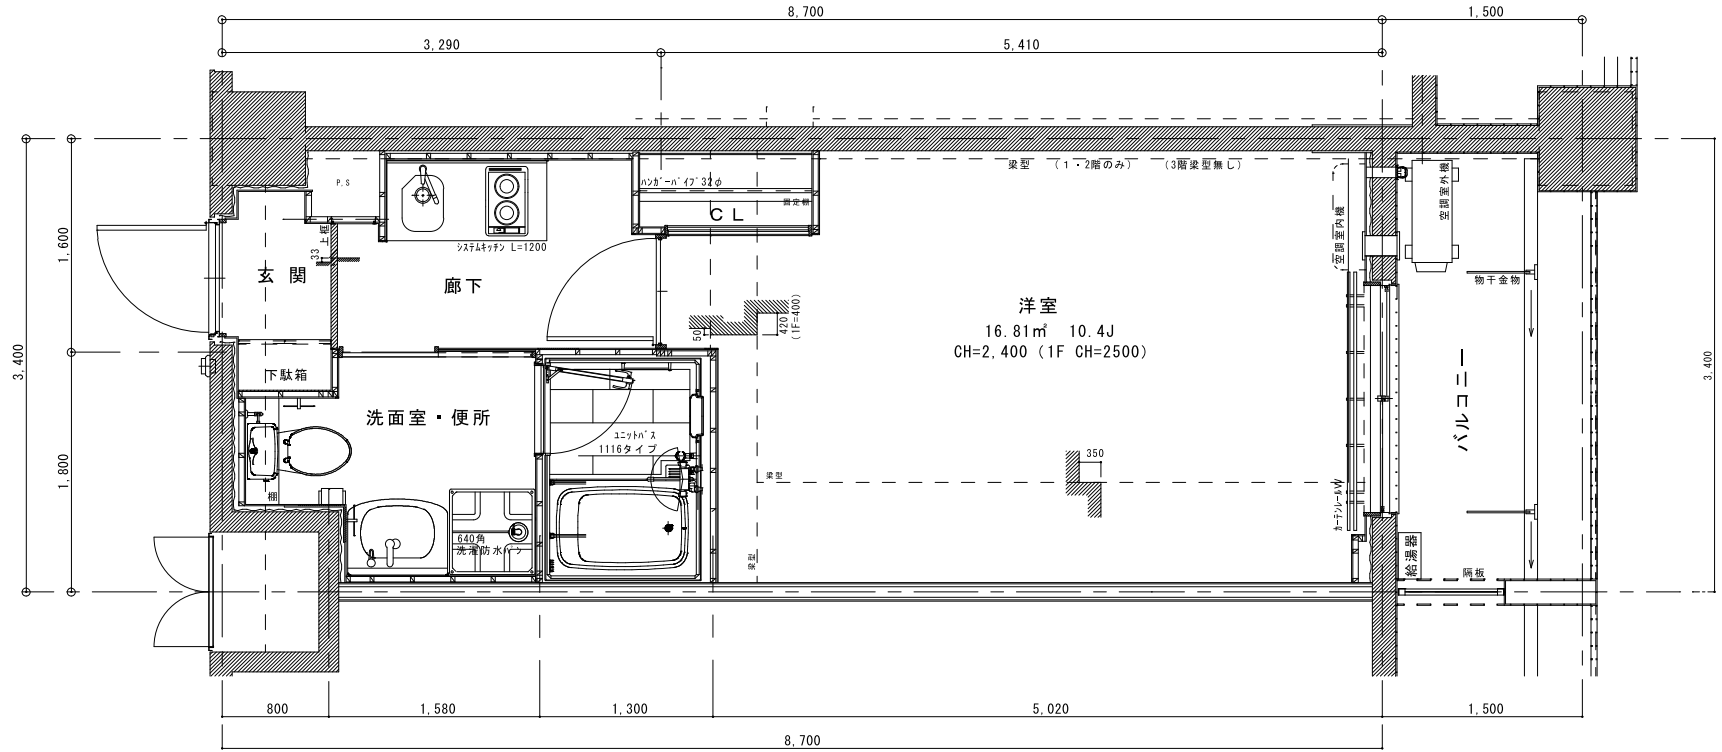

専有面積 26.46㎡ 8.00T

Fタイプ平面詳細図

パシフィックレジデンス洛北

専有面積 28.22㎡ 8.54T

Hタイプ平面詳細図

パシフィックレジデンス洛北

専有面積 26.10㎡ 7.90T

Jタイプ平面詳細図

パシフィックレジデンス洛北

専有面積 29.16㎡ 8.82T

Kタイプ平面詳細図

パシフィックレジデンス洛北

専有面積 29.16㎡ 8.82T

Mタイプ平面詳細図

パシフィックレジデンス洛北

専有面積 31.35㎡ 9.48T

○タイプ平面詳細図

専有面積 49.77㎡ 15.05T

パシフィックレジデンス 洛北

Pタイプ平面詳細図

専有面積 25.97㎡ 7.86T

パシフィックレジデンス洛北

Qタイプ平面詳細図

パシフィックレジデンス洛北

専有面積 42.15m² 12.75T