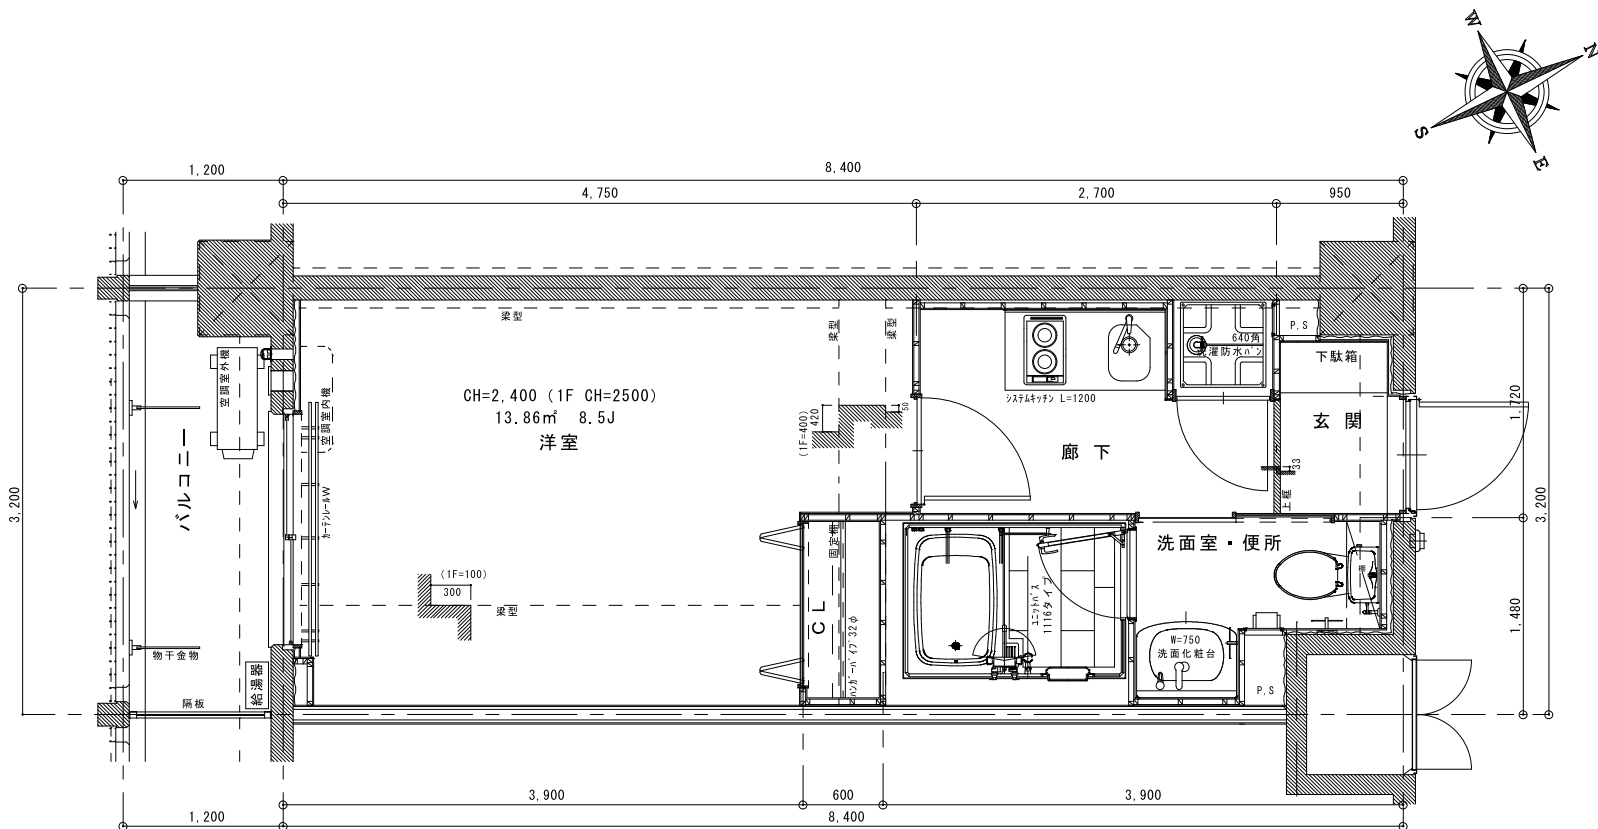

Aタイプ平面詳細図

パシフィックレジデンス洛北

専有面積 26.80㎡ 8.11T

C'タイプ平面詳細図

パシフィックレジデンス洛北

専有面積 26.46㎡ 8.00T

Eタイプ平面詳細図

パシフィックレジデンス洛北

専有面積 26.46㎡ 8.00T

Fタイプ平面詳細図

パシフィックレジデンス洛北

専有面積 28.22㎡ 8.54T

Hタイプ平面詳細図

パシフィックレジデンス洛北

専有面積 26.10㎡ 7.90T

Jタイプ平面詳細図

パシフィックレジデンス洛北

専有面積 29.16㎡ 8.82T

Kタイプ平面詳細図

パシフィックレジデンス洛北

専有面積 29.16㎡ 8.82T

Mタイプ平面詳細図

パシフィックレジデンス洛北

専有面積 31.35㎡ 9.48T

○タイプ平面詳細図

専有面積 49.77㎡ 15.05T

パシフィックレジデンス 洛北

Pタイプ平面詳細図

専有面積 25.97㎡ 7.86T

パシフィックレジデンス洛北

Qタイプ平面詳細図

パシフィックレジデンス洛北