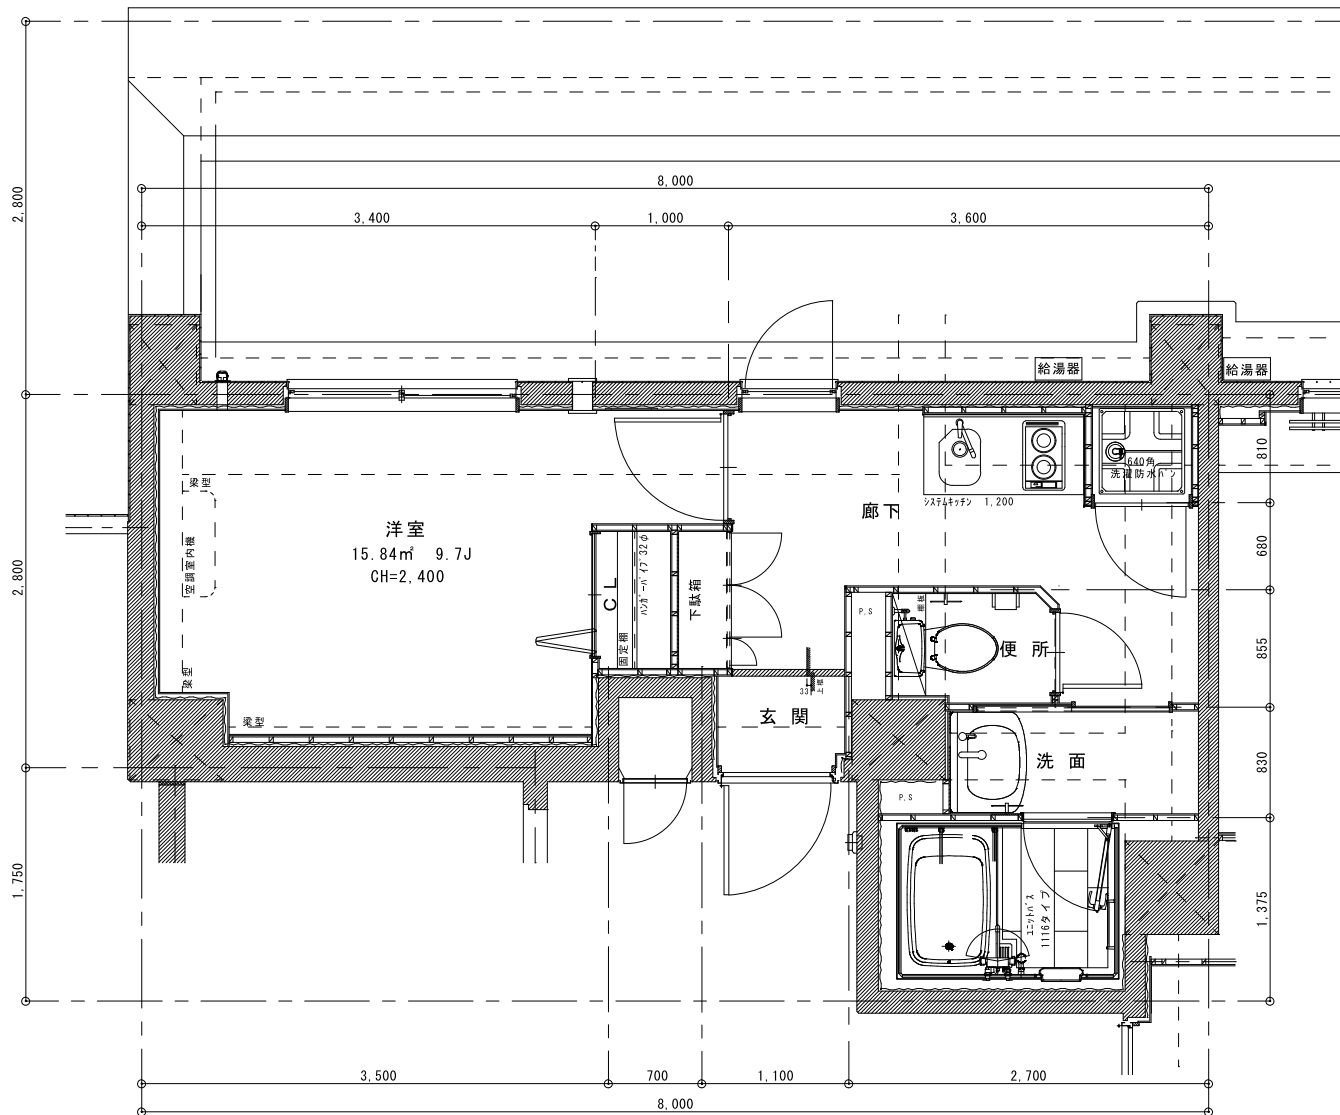

Aタイプ平面詳細図

パシフィックレジデンス洛北

専有面積 26.80㎡ 8.11T

C'タイプ平面詳細図

パシフィックレジデンス洛北

専有面積 26.46㎡ 8.00T

Eタイプ平面詳細図

パシフィックレジデンス洛北

専有面積 26.46㎡ 8.00T

Fタイプ平面詳細図

パシフィックレジデンス洛北

専有面積 28.22㎡ 8.54T

Hタイプ平面詳細図

パシフィックレジデンス洛北

専有面積 26.10㎡ 7.90T

Jタイプ平面詳細図

パシフィックレジデンス洛北

専有面積 29.16㎡ 8.82T

Kタイプ平面詳細図

パシフィックレジデンス洛北

専有面積 29.16㎡ 8.82T

Mタイプ平面詳細図

パシフィックレジデンス洛北

専有面積 31.35㎡ 9.48T

○タイプ平面詳細図

専有面積 49.77㎡ 15.05T

パシフィックレジデンス 洛北

Pタイプ平面詳細図

専有面積 25.97㎡ 7.86T

パシフィックレジデンス洛北

Qタイプ平面詳細図

パシフィックレジデンス洛北