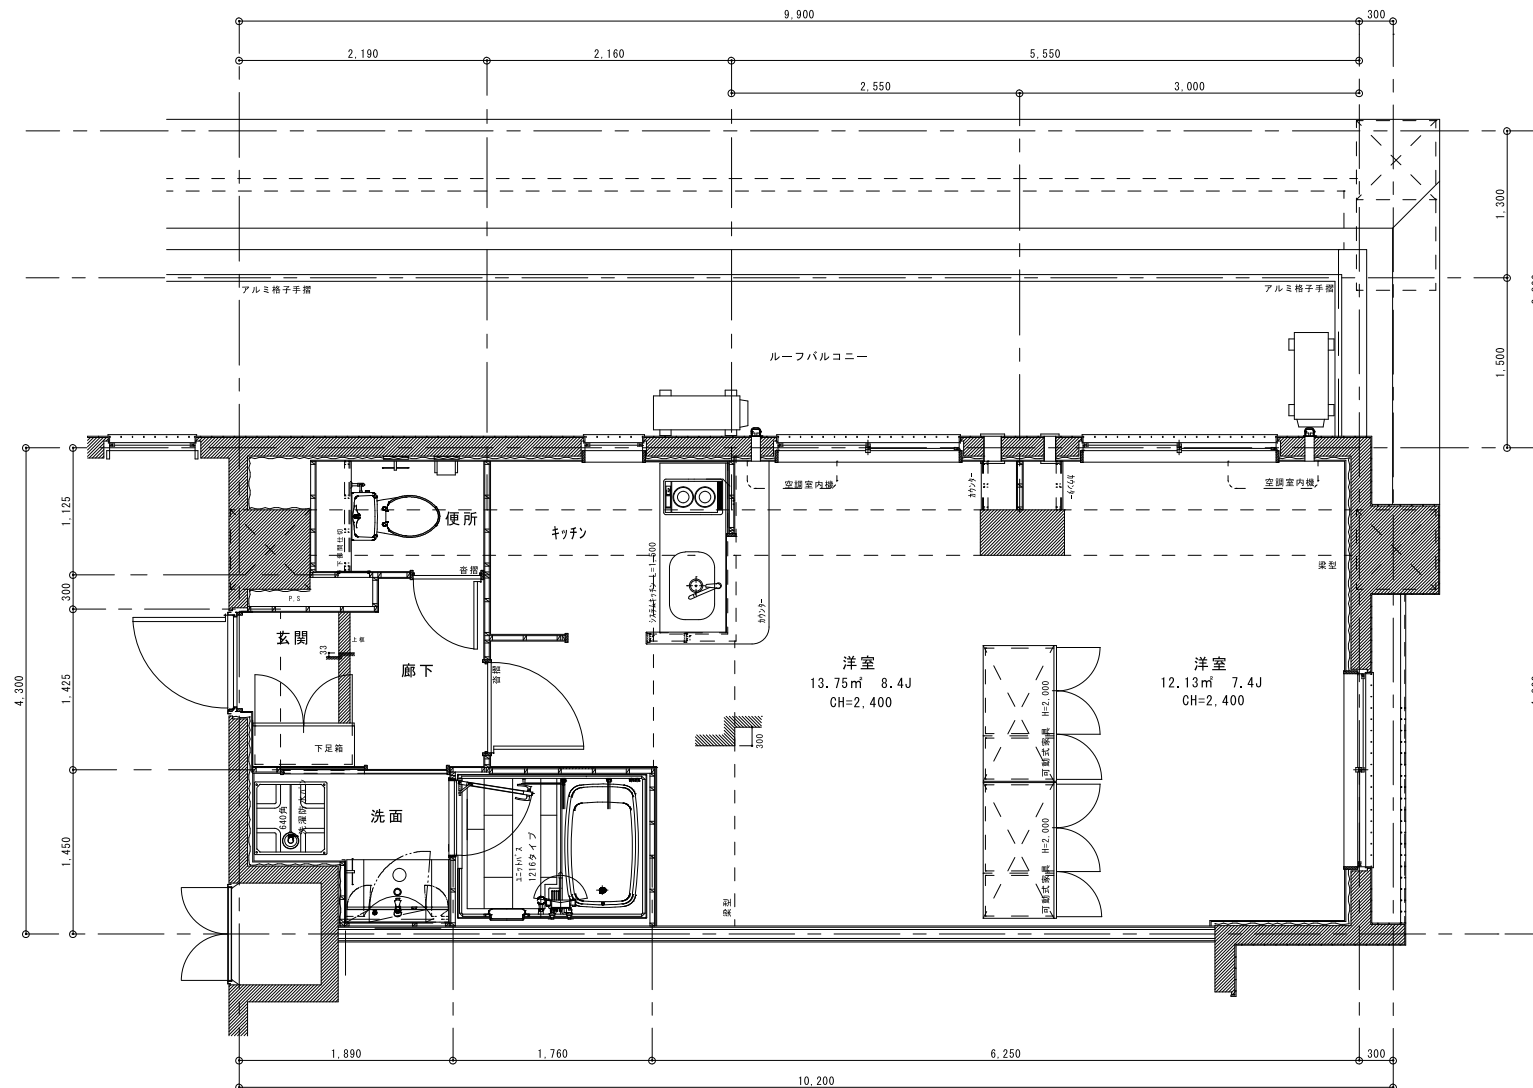

Aタイプ平面詳細図

パシフィックレジデンス洛北

専有面積 26.80㎡ 8.11T

C'タイプ平面詳細図

パシフィックレジデンス洛北

専有面積 26.46㎡ 8.00T

Eタイプ平面詳細図

パシフィックレジデンス洛北

専有面積 26.46㎡ 8.00T

Fタイプ平面詳細図

パシフィックレジデンス洛北

専有面積 28.22㎡ 8.54T

Hタイプ平面詳細図

パシフィックレジデンス洛北

専有面積 26.10㎡ 7.90T

Jタイプ平面詳細図

パシフィックレジデンス洛北

専有面積 29.16㎡ 8.82T

Kタイプ平面詳細図

パシフィックレジデンス洛北

専有面積 29.16㎡ 8.82T

Mタイプ平面詳細図

パシフィックレジデンス洛北

専有面積 31.35㎡ 9.48T

○タイプ平面詳細図

専有面積 49.77㎡ 15.05T

パシフィックレジデンス 洛北

Pタイプ平面詳細図

専有面積 25.97㎡ 7.86T

パシフィックレジデンス洛北

Qタイプ平面詳細図

パシフィックレジデンス洛北