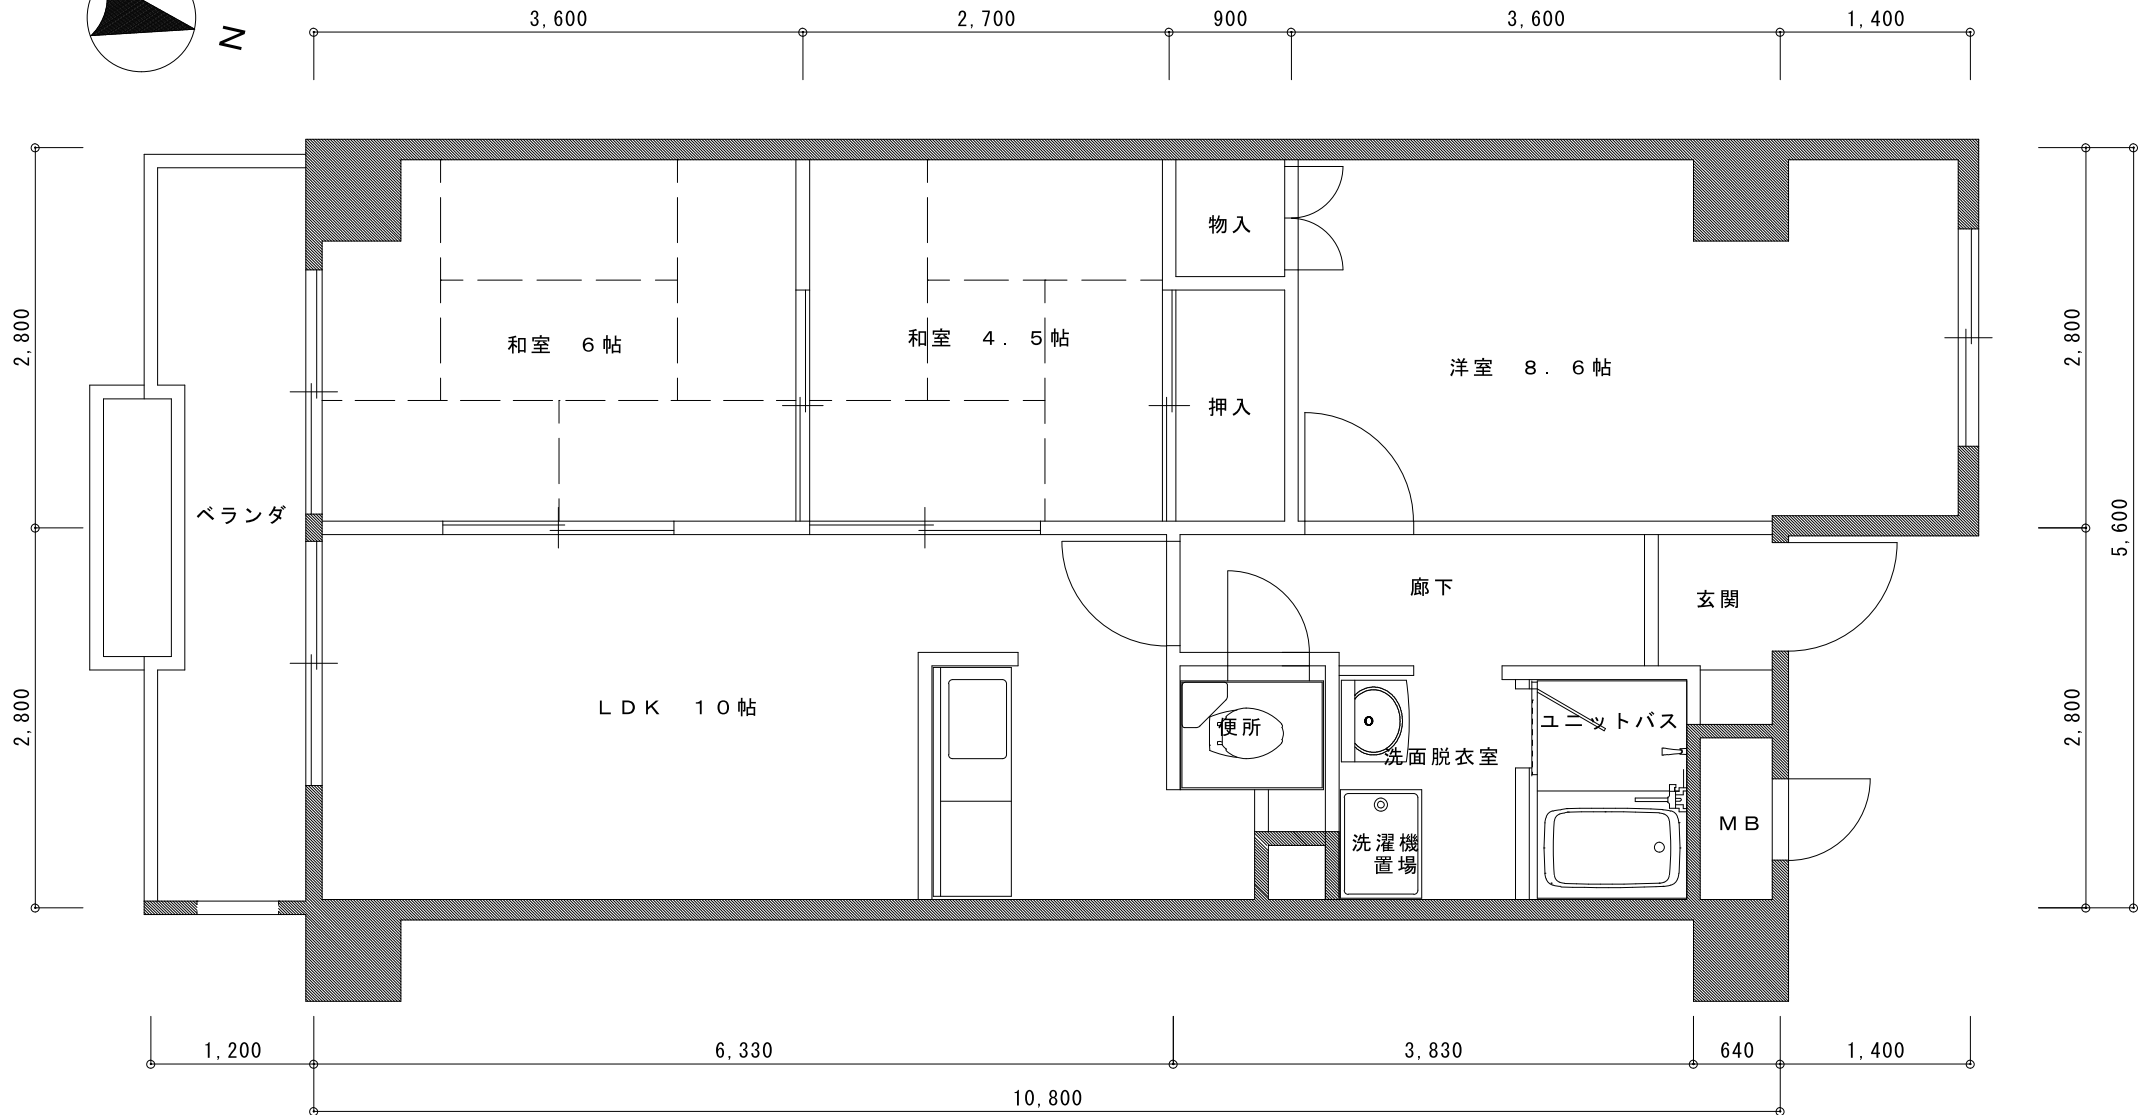

A TYPE 平面図

専有床面積 60.48㎡

B TYPE 平面図

専有床面積 64.40㎡

502号室 平面図

専有床面積 60.48㎡