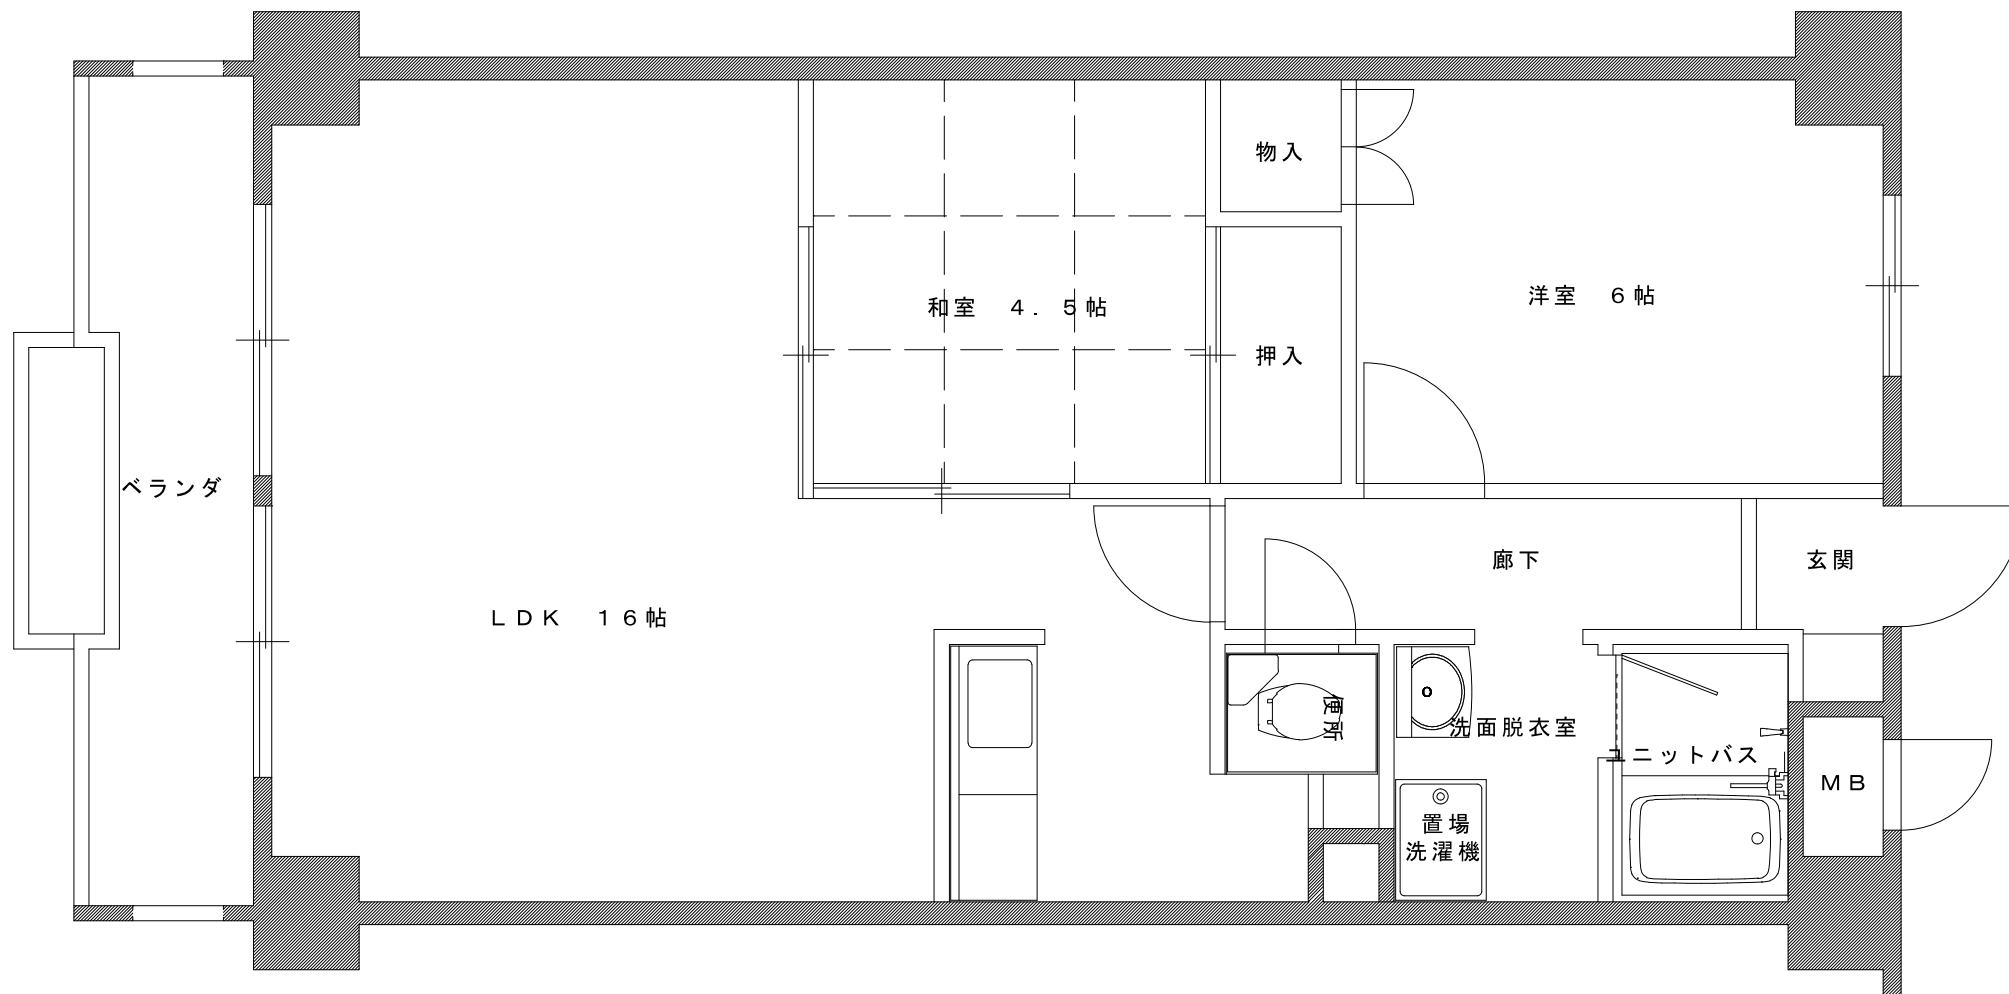

A TYPE 平面図

専有床面積 60.48㎡

B TYPE 平面図

専有床面積 64.40㎡

502号室 平面図

専有床面積 60.48㎡