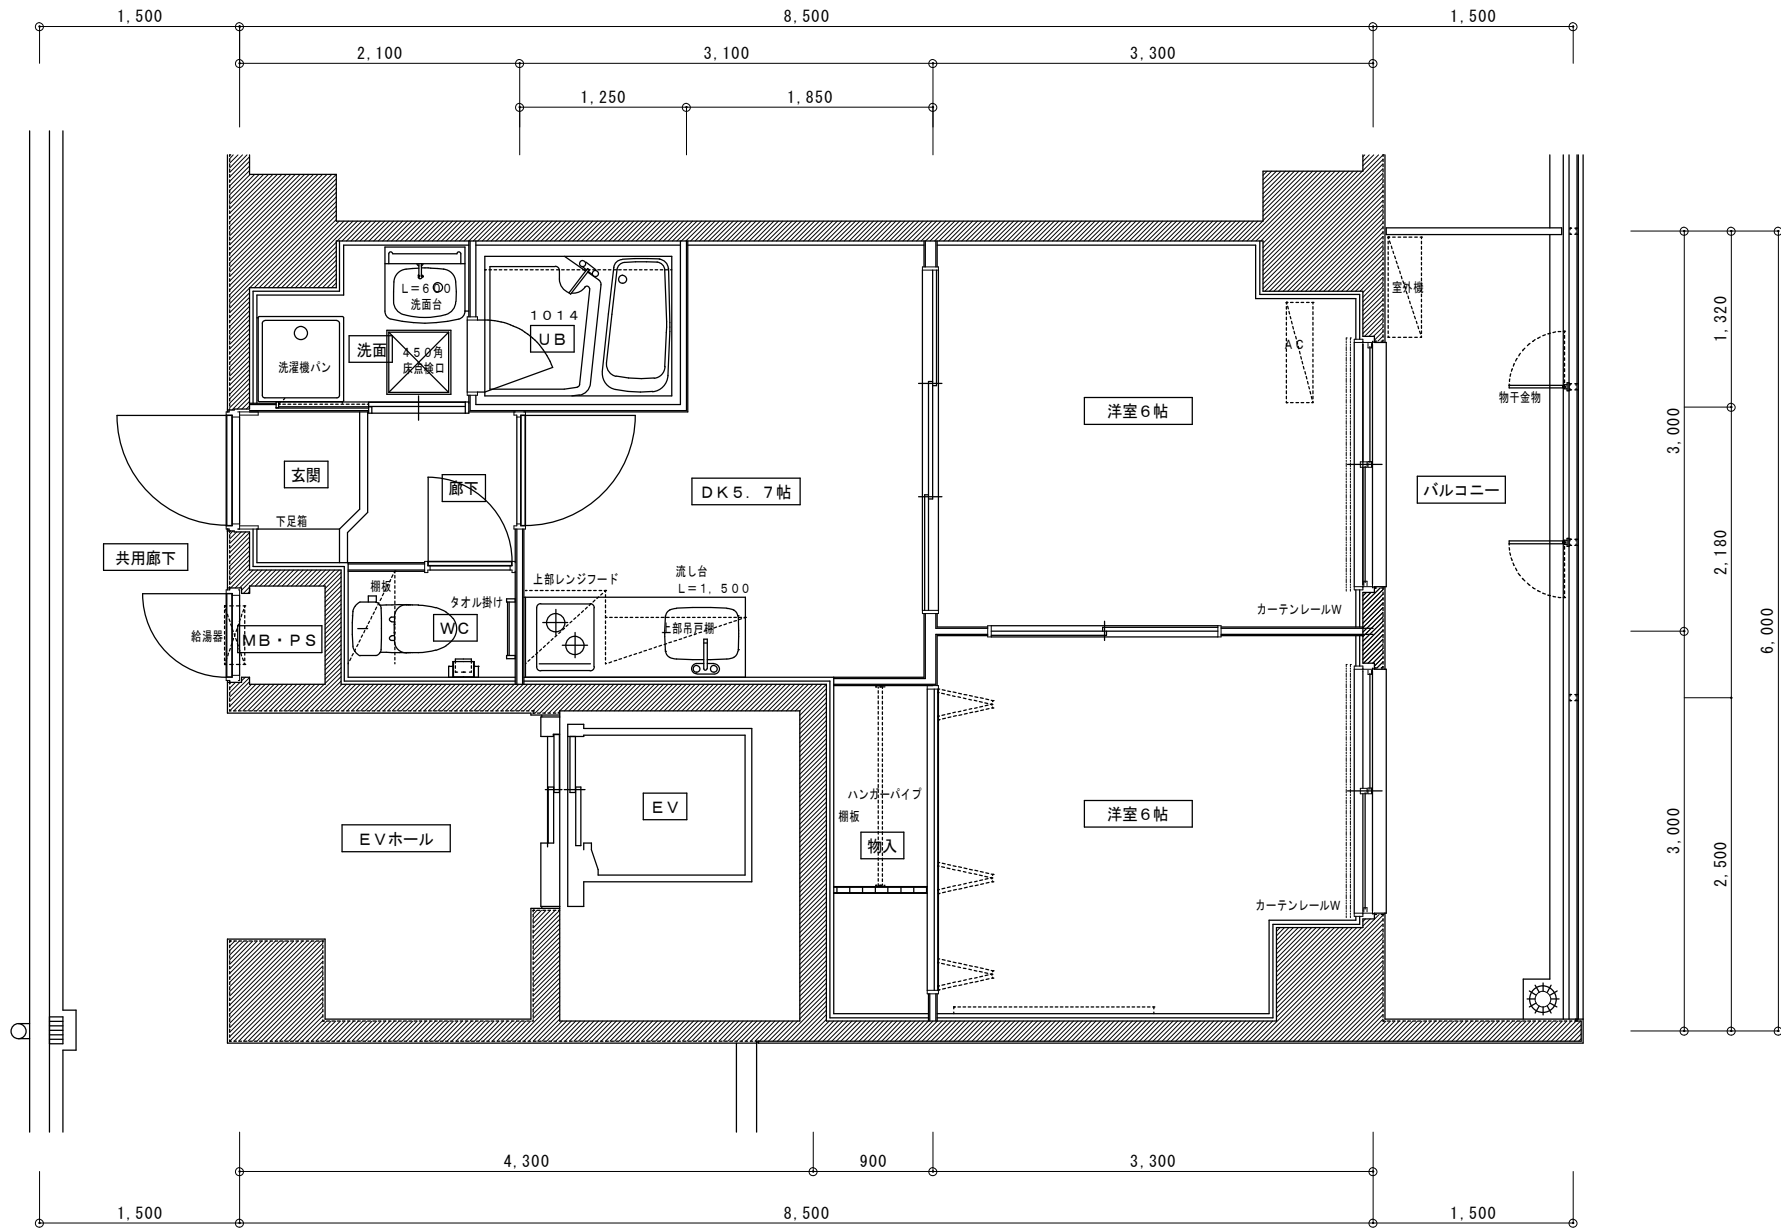

601号室 Aタイプ平面詳細図 (ルーフテラス付き)

専有面積 29.75㎡

701号室 A'タイプ平面詳細図 (ルーフテラス付き)

専有面積 32.47㎡

Cタイプ平面詳細図

専有面積 40.25㎡