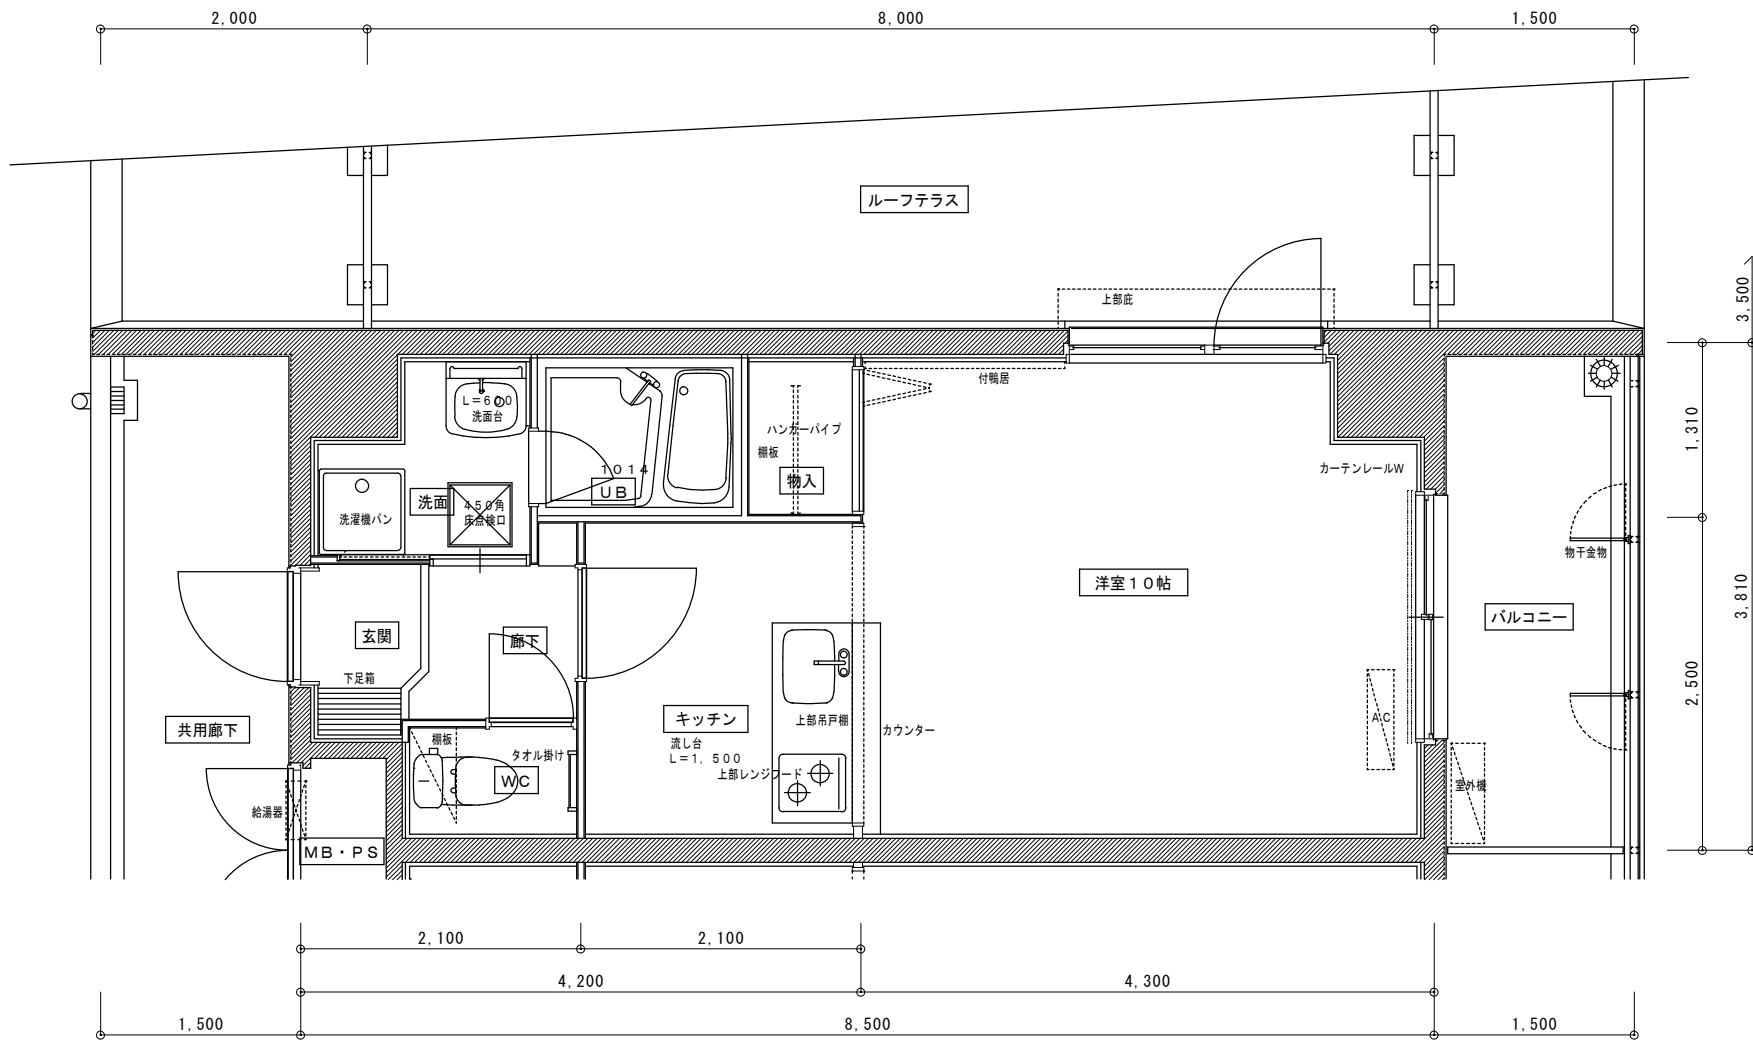

601号室 Aタイプ平面詳細図 (ルーフテラス付き)

専有面積 29.75㎡

701号室 A'タイプ平面詳細図 (ルーフテラス付き)

専有面積 32.47㎡

Cタイプ平面詳細図

専有面積 40.25㎡