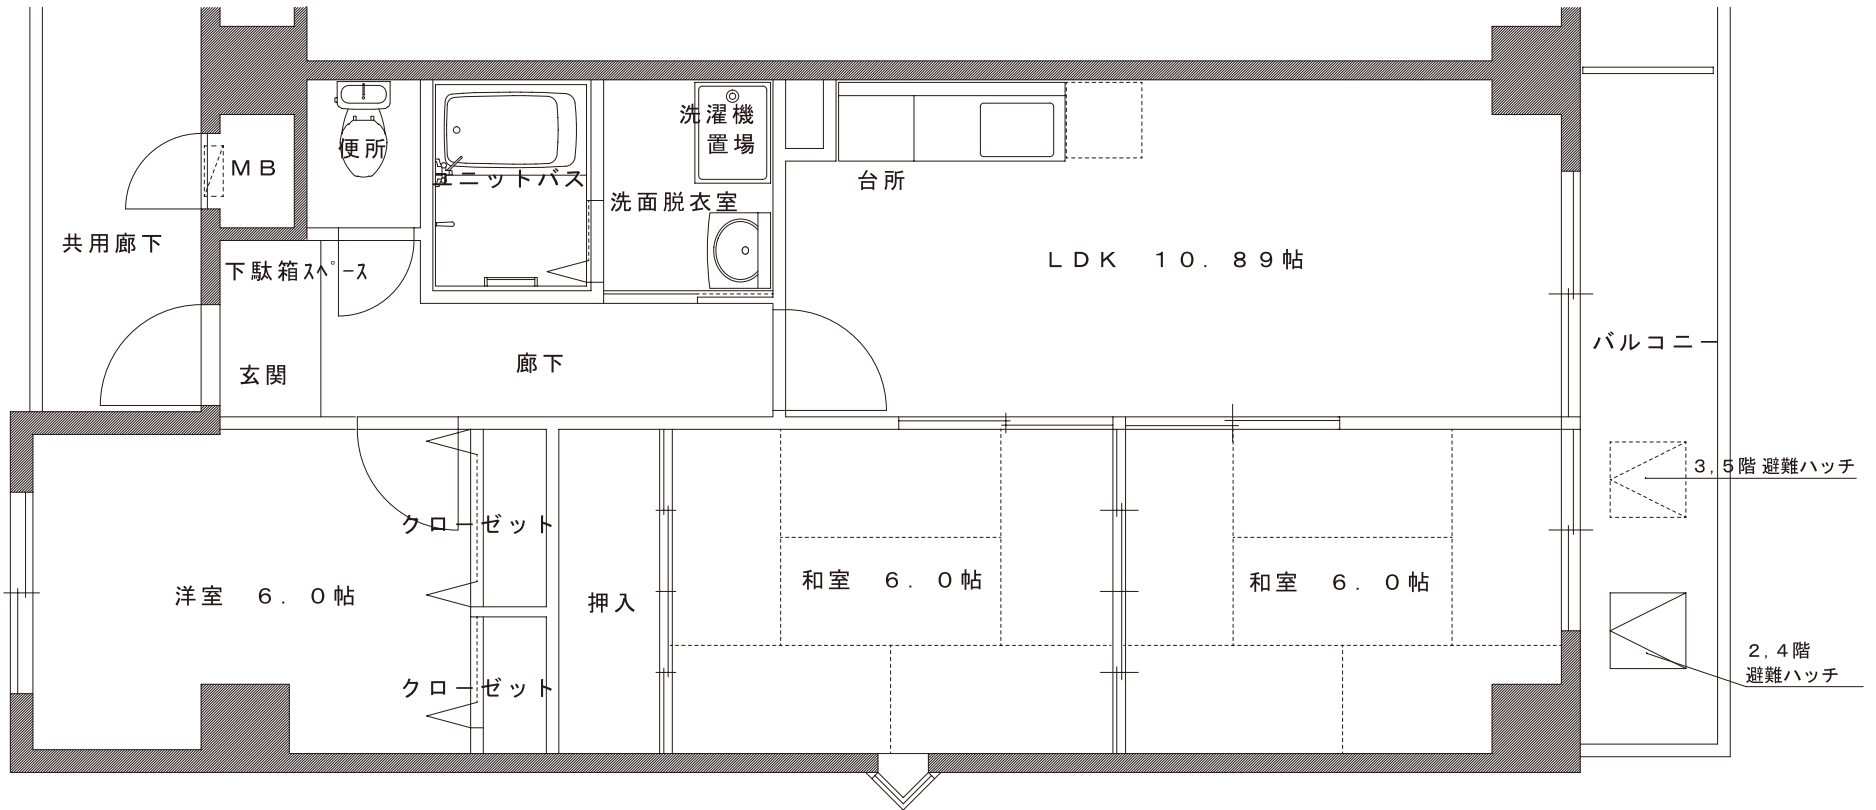

A-1 TYPE 平面図

専有床面積 58.49㎡

メルベージュ・杉

A-2 TYPE 平面図

専有床面積 58.49㎡

メルベーク・杉

A-2' TYPE 平面図

専有床面積 58.49㎡

メルベージュ・杉

A-3 TYPE 平面図

専有床面積 58.49㎡

メルベージュ・杉

B-1 TYPE 平面図

専有床面積 62.54 m<sup>2</sup>

メルベユ・杉

B-2 TYPE 平面図

専有床面積 62.54 m<sup>2</sup>

メルベユ・杉

B-2' TYPE 平面図

専有床面積 62.54㎡

メルベーク・杉