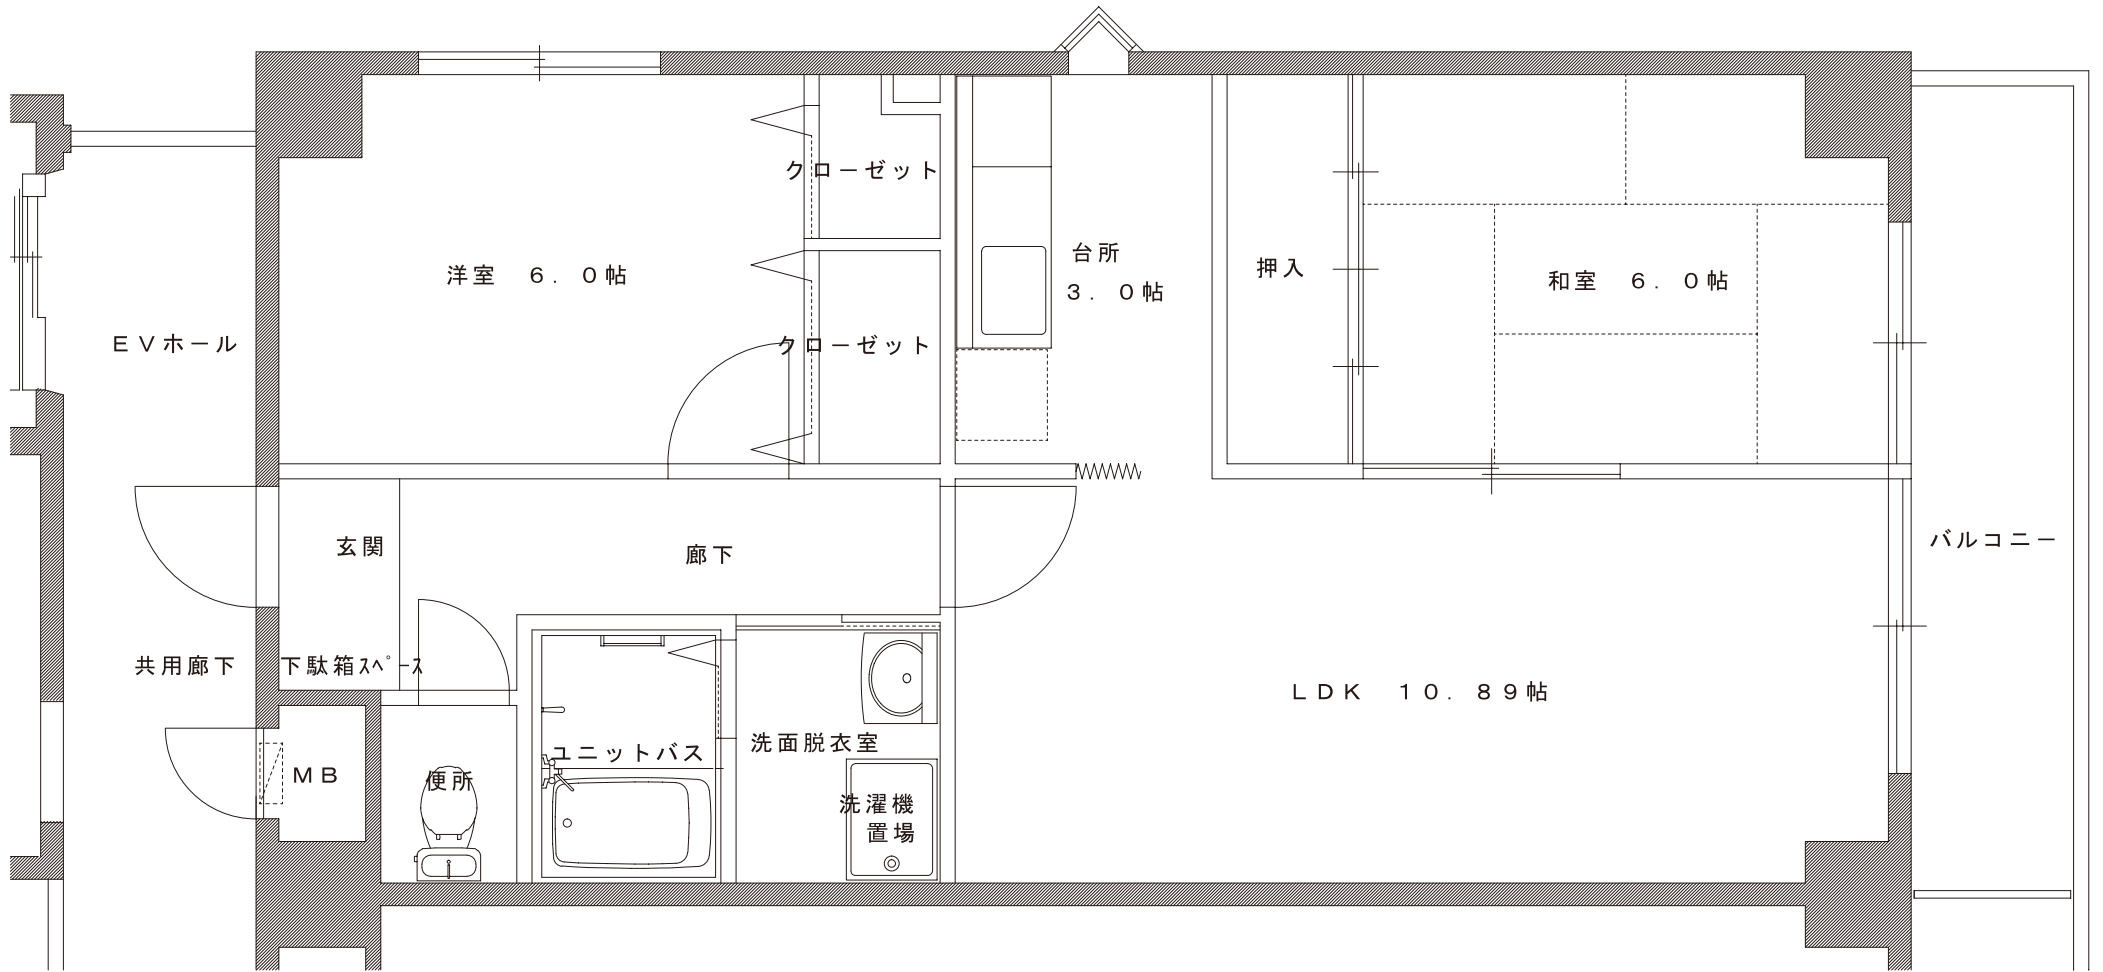

A-1 TYPE 平面図

専有床面積 58.49㎡

メルベージュ・杉

A-2 TYPE 平面図

専有床面積 58.49㎡

メルベーク・杉

A-2' TYPE 平面図

専有床面積 58.49㎡

メルベージュ・杉

A-3 TYPE 平面図

専有床面積 58.49㎡

メルベージュ・杉

B-1 TYPE 平面図

専有床面積 62.54 m<sup>2</sup>

メルベユ・杉

B-2 TYPE 平面図

専有床面積 62.54 m<sup>2</sup>

メルベユ・杉

B-2' TYPE 平面図

専有床面積 62.54㎡

メルベーク・杉