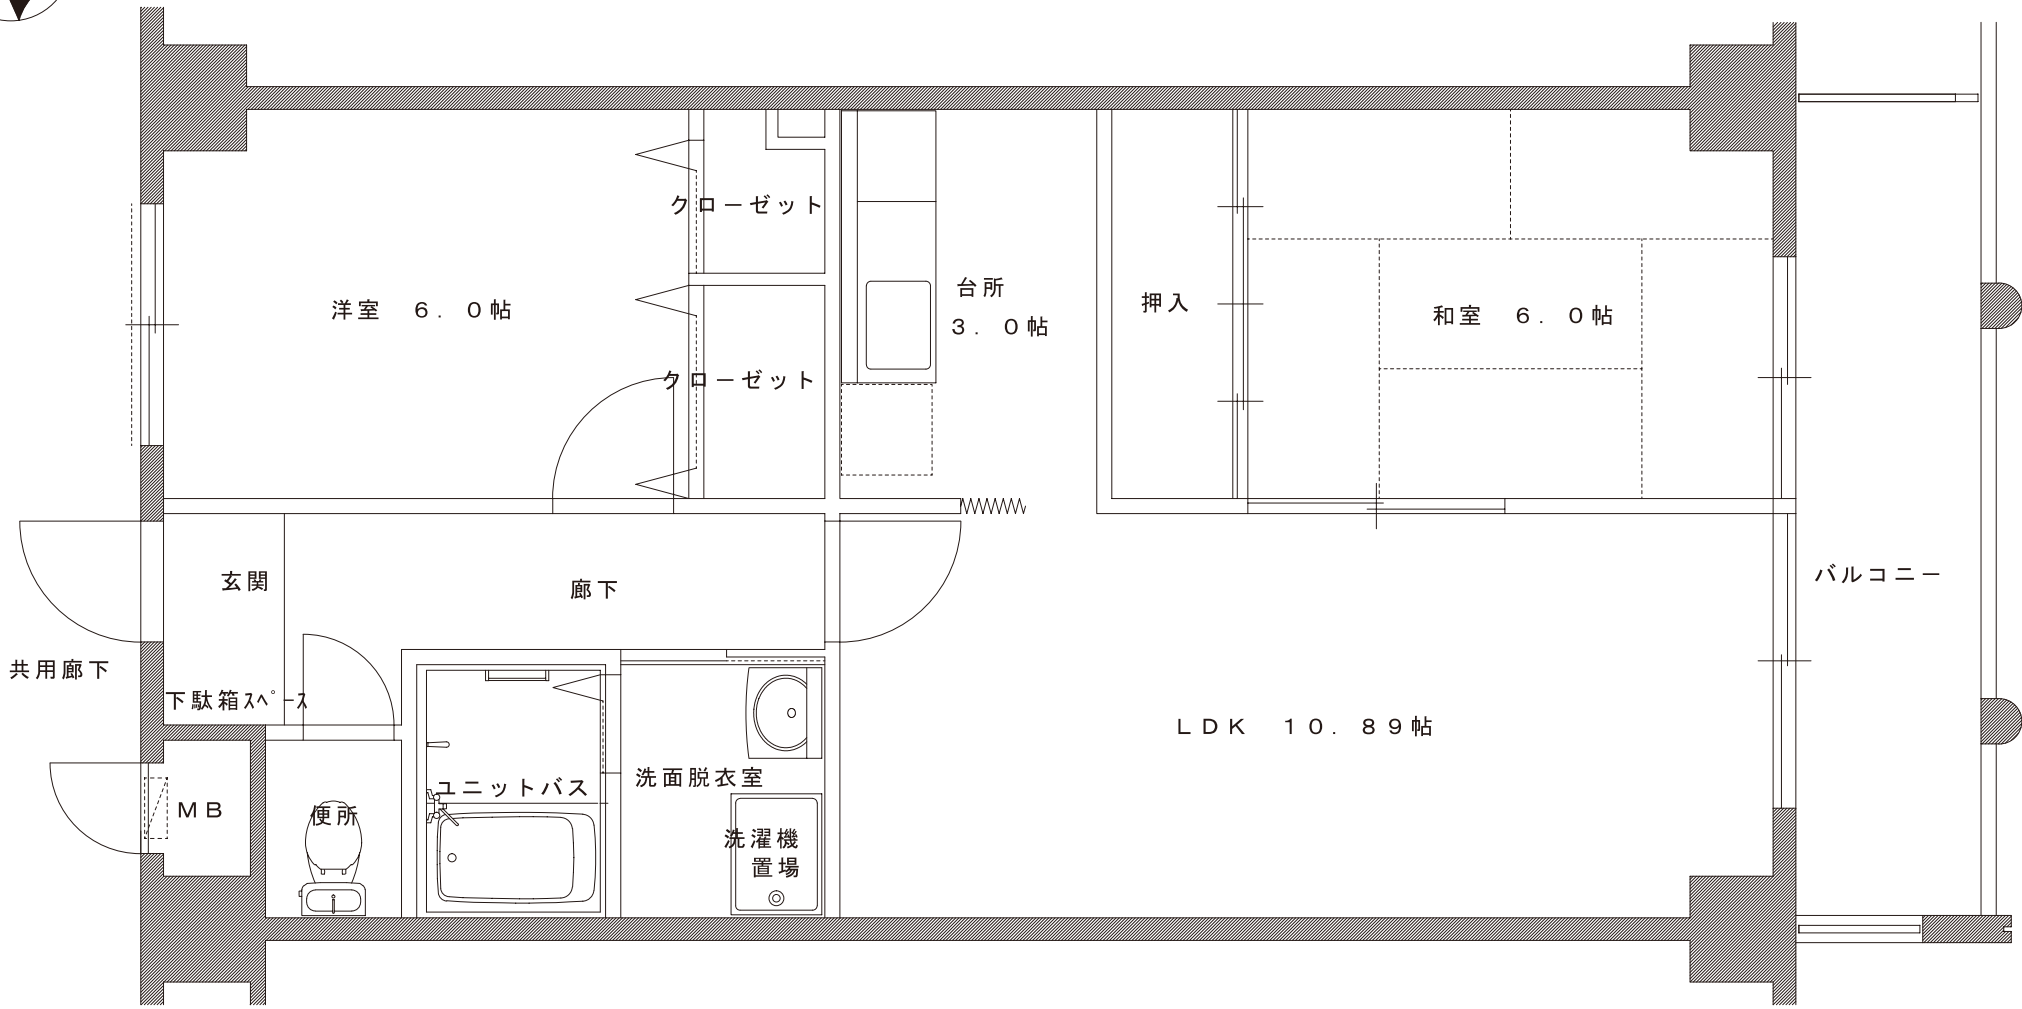

A-1 TYPE 平面図

専有床面積 58.49㎡

メルベージュ・杉

A-2 TYPE 平面図

専有床面積 58.49㎡

メルベーク・杉

A-2' TYPE 平面図

専有床面積 58.49㎡

メルベージュ・杉

A-3 TYPE 平面図

専有床面積 58.49㎡

メルベージュ・杉

B-1 TYPE 平面図

専有床面積 62.54 m<sup>2</sup>

メルベユ・杉

B-2 TYPE 平面図

専有床面積 62.54 m<sup>2</sup>

メルベユ・杉

B-2' TYPE 平面図

専有床面積 62.54㎡

メルベーク・杉