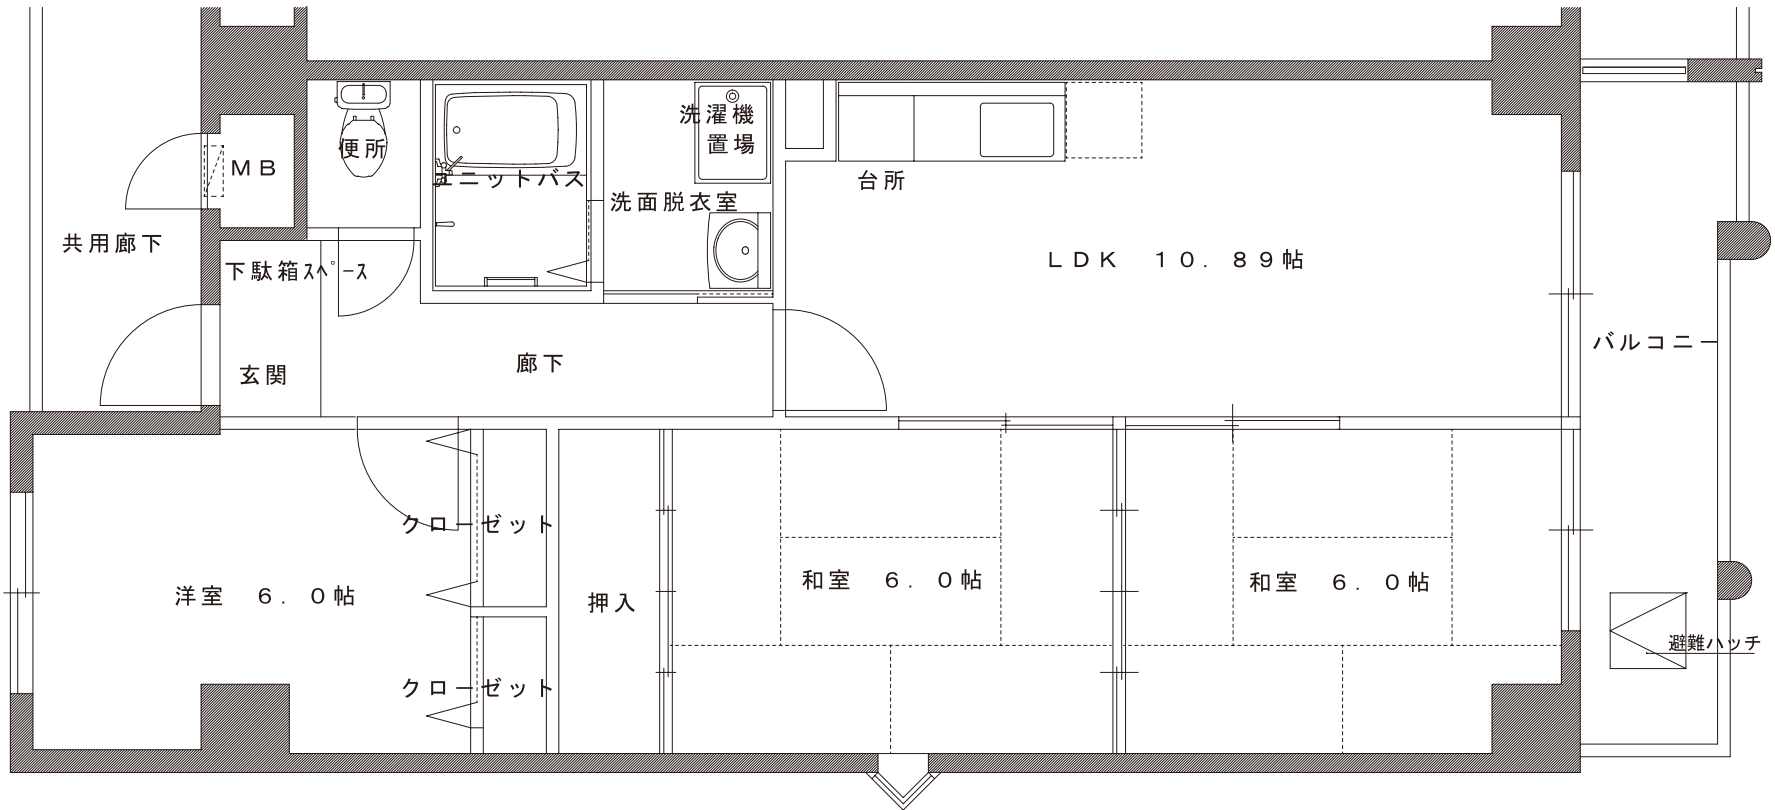

A-1 TYPE 平面図

専有床面積 58.49㎡

メルベージュ・杉

A-2 TYPE 平面図

専有床面積 58.49㎡

メルベーク・杉

A-2' TYPE 平面図

専有床面積 58.49㎡

メルベージュ・杉

A-3 TYPE 平面図

専有床面積 58.49㎡

メルベージュ・杉

B-1 TYPE 平面図

専有床面積 62.54 m<sup>2</sup>

メルベユ・杉

B-2 TYPE 平面図

専有床面積 62.54 m<sup>2</sup>

メルベユ・杉

B-2' TYPE 平面図

専有床面積 62.54㎡

メルベーク・杉