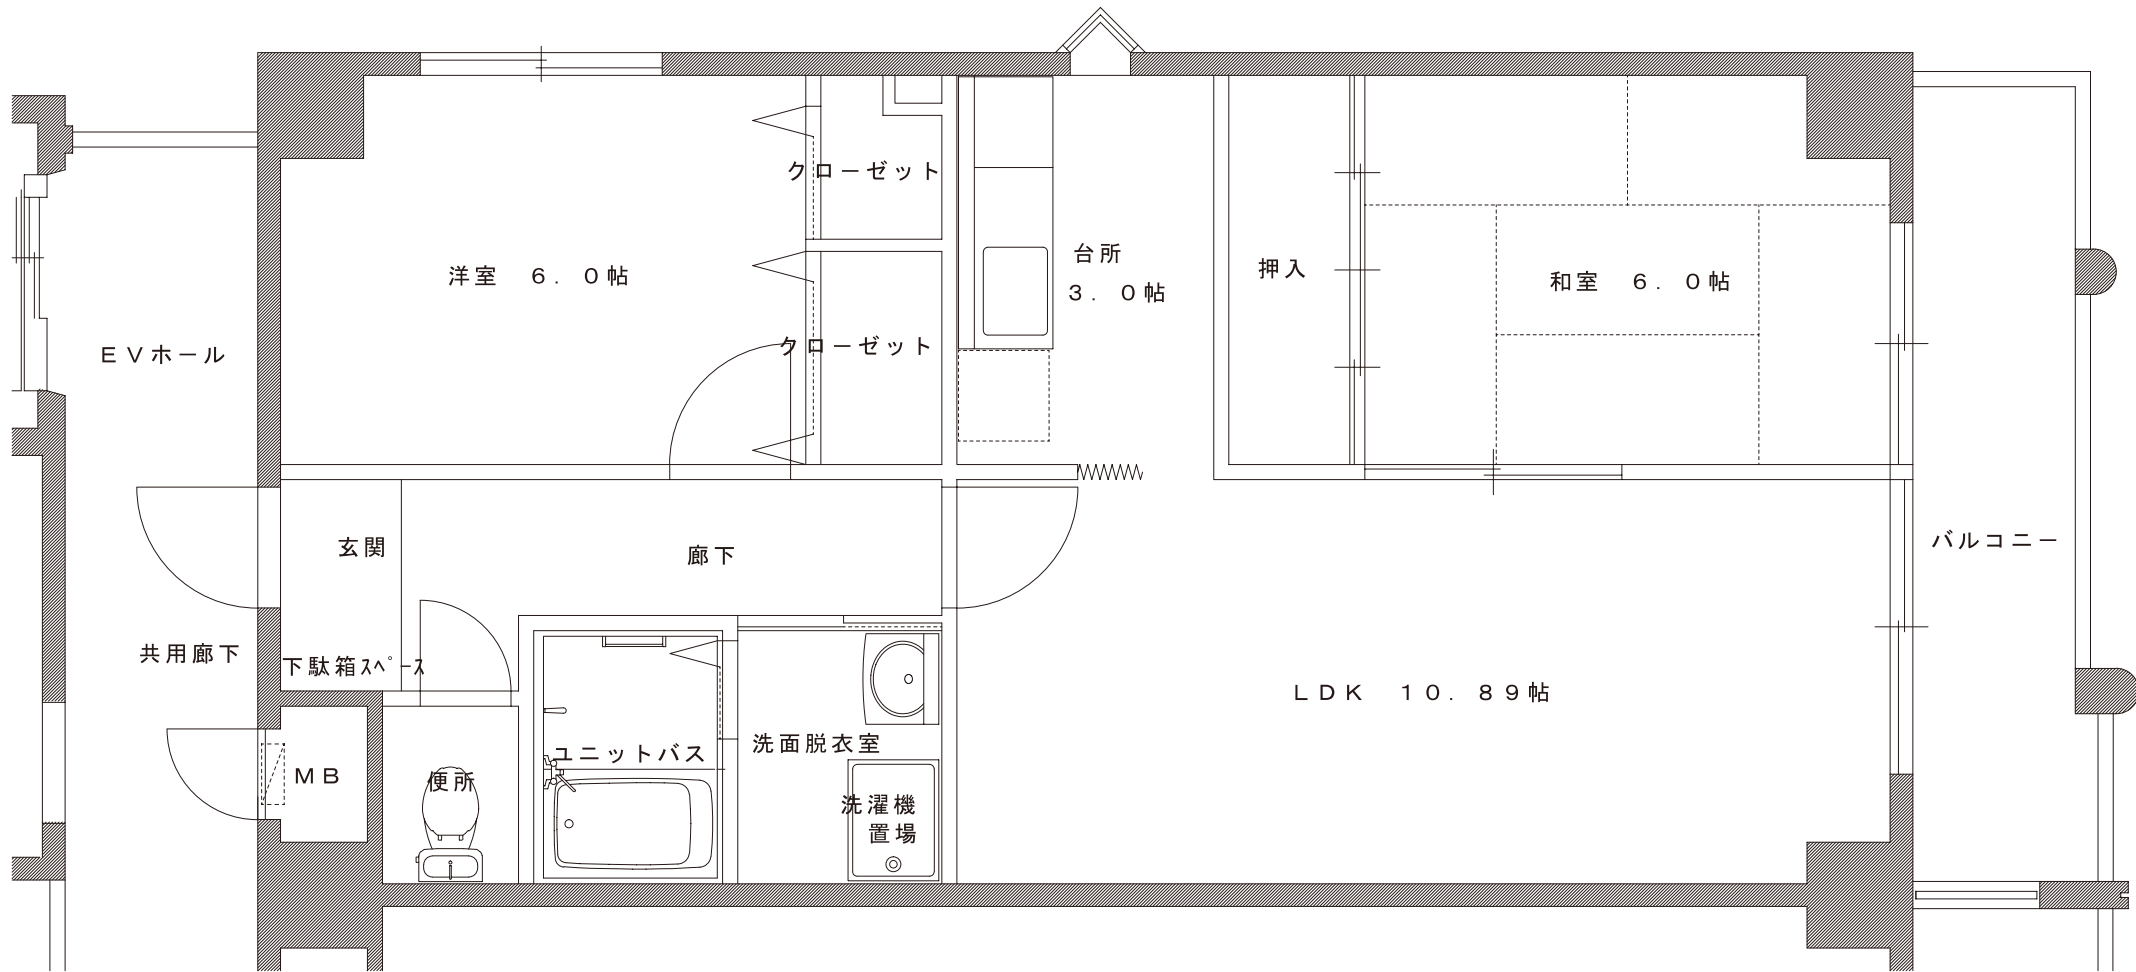

A-1 TYPE 平面図

専有床面積 58.49㎡

メルベージュ・杉

A-2 TYPE 平面図

専有床面積 58.49㎡

メルベーク・杉

A-2' TYPE 平面図

専有床面積 58.49㎡

メルベージュ・杉

A-3 TYPE 平面図

専有床面積 58.49㎡

メルベージュ・杉

B-1 TYPE 平面図

専有床面積 62.54 m<sup>2</sup>

メルベユ・杉

B-2 TYPE 平面図

専有床面積 62.54 m<sup>2</sup>

メルベユ・杉

B-2' TYPE 平面図

専有床面積 62.54㎡

メルベーク・杉