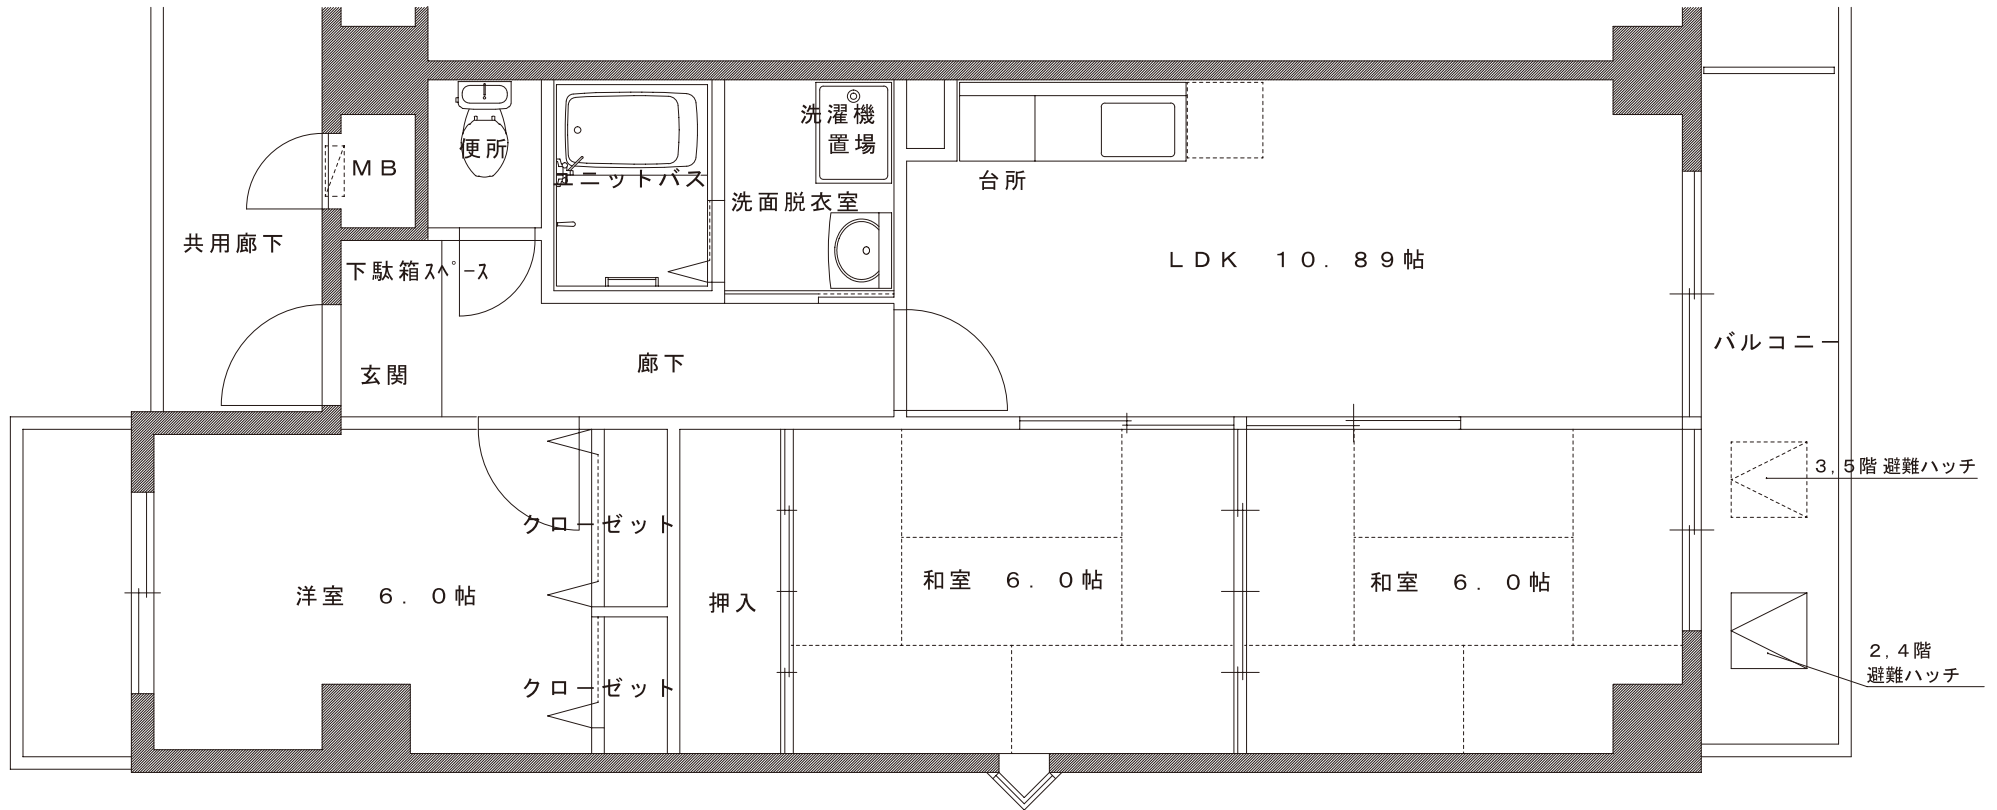

A-1 TYPE 平面図

専有床面積 58.49㎡

メルベージュ・杉

A-2 TYPE 平面図

専有床面積 58.49㎡

メルベーク・杉

A-2' TYPE 平面図

専有床面積 58.49㎡

メルベージュ・杉

A-3 TYPE 平面図

専有床面積 58.49㎡

メルベージュ・杉

B-1 TYPE 平面図

専有床面積 62.54 m<sup>2</sup>

メルベユ・杉

B-2 TYPE 平面図

専有床面積 62.54 m<sup>2</sup>

メルベユ・杉

B-2' TYPE 平面図

専有床面積 62.54㎡

メルベーク・杉