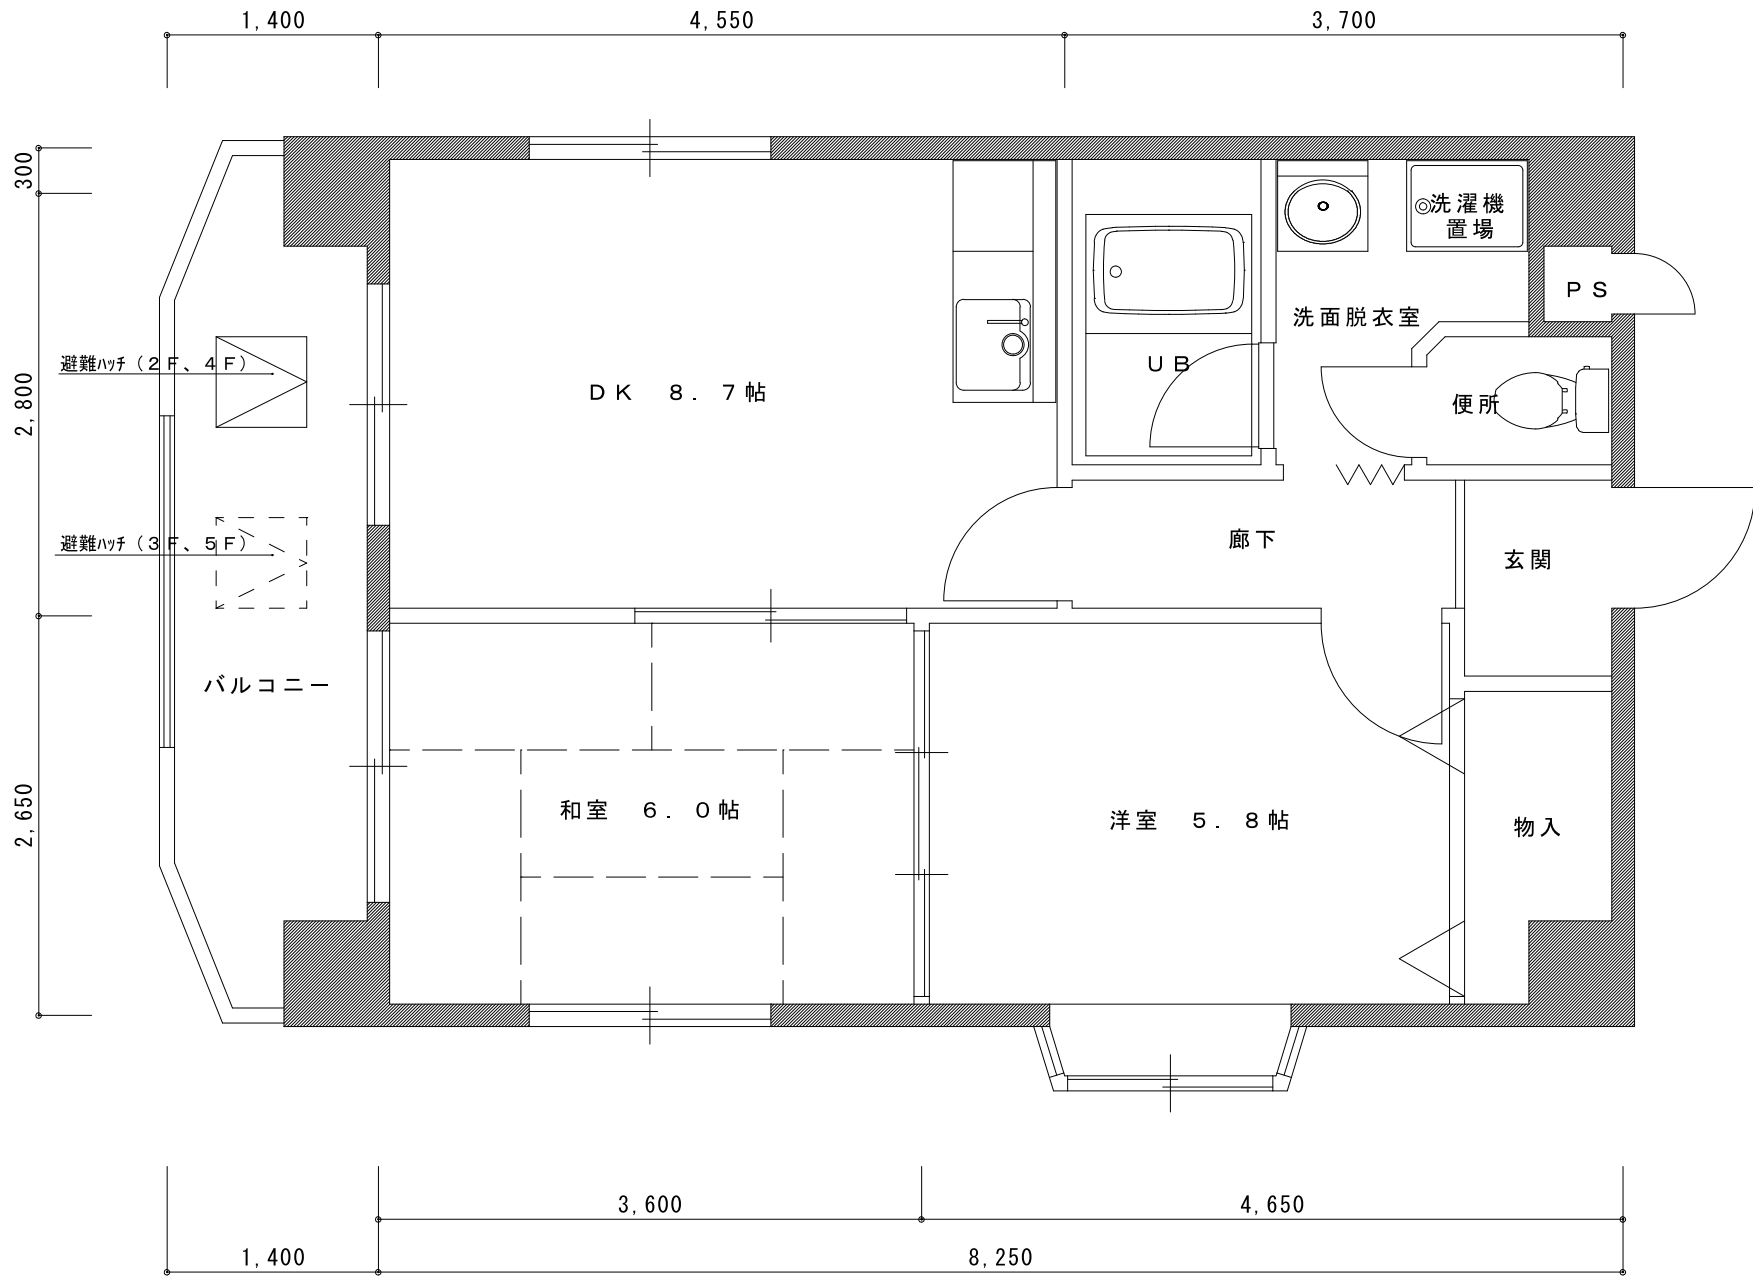

A TYPE 平面図

グッドウィル

専有床面積 44.45㎡

A TYPE (502号室) 平面図

グッドウィル

専有床面積 44.45㎡

BTYPE 平面図

専有床面積 46.75㎡

B TYPE (203号室) 平面図

専有床面積 46.75㎡

6階平面図