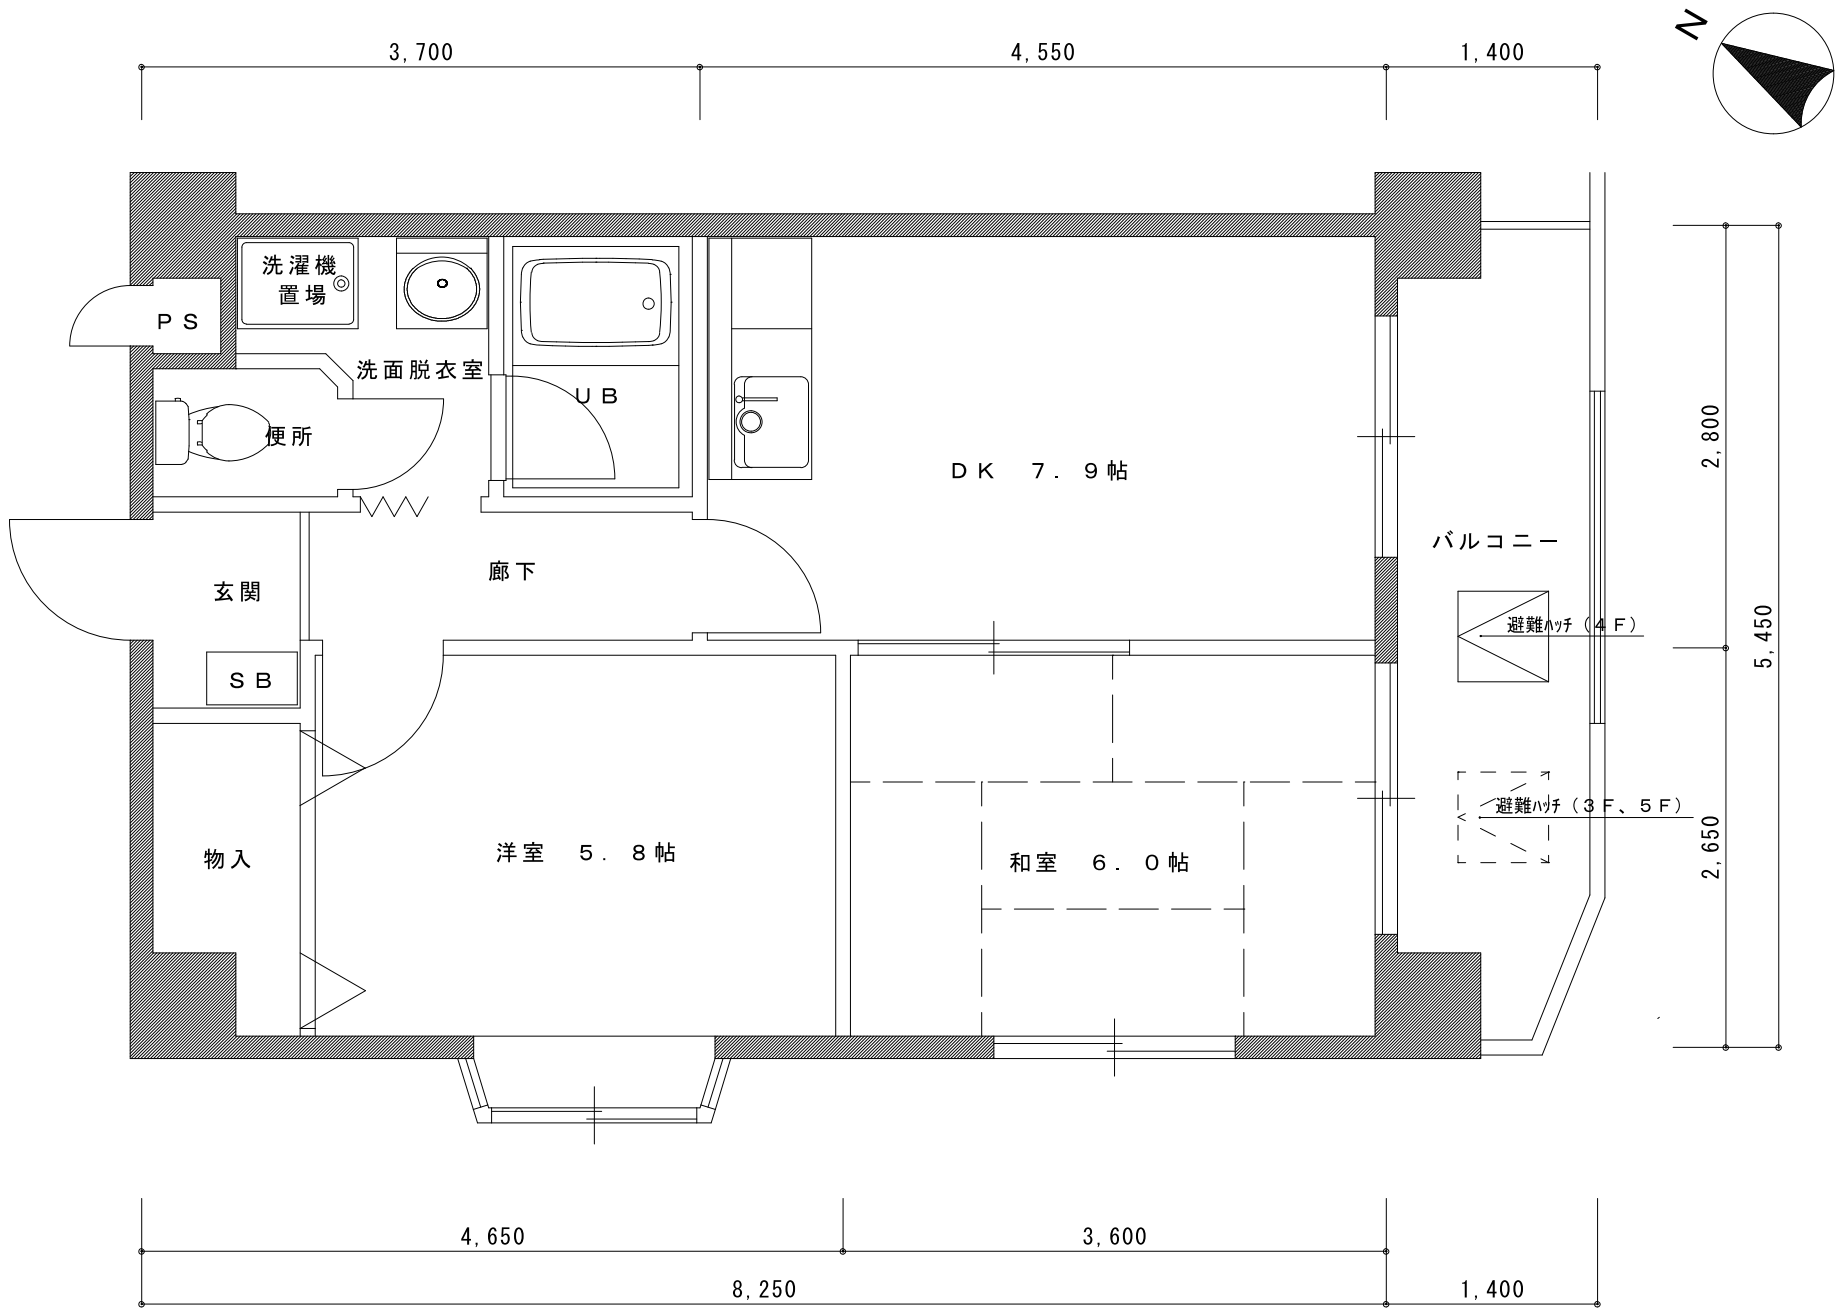

A TYPE 平面図

グッドウィル

専有床面積 44.45㎡

A TYPE (502号室) 平面図

グッドウィル

専有床面積 44.45㎡

BTYPE 平面図

専有床面積 46.75㎡

B TYPE (203号室) 平面図

専有床面積 46.75㎡

6階平面図