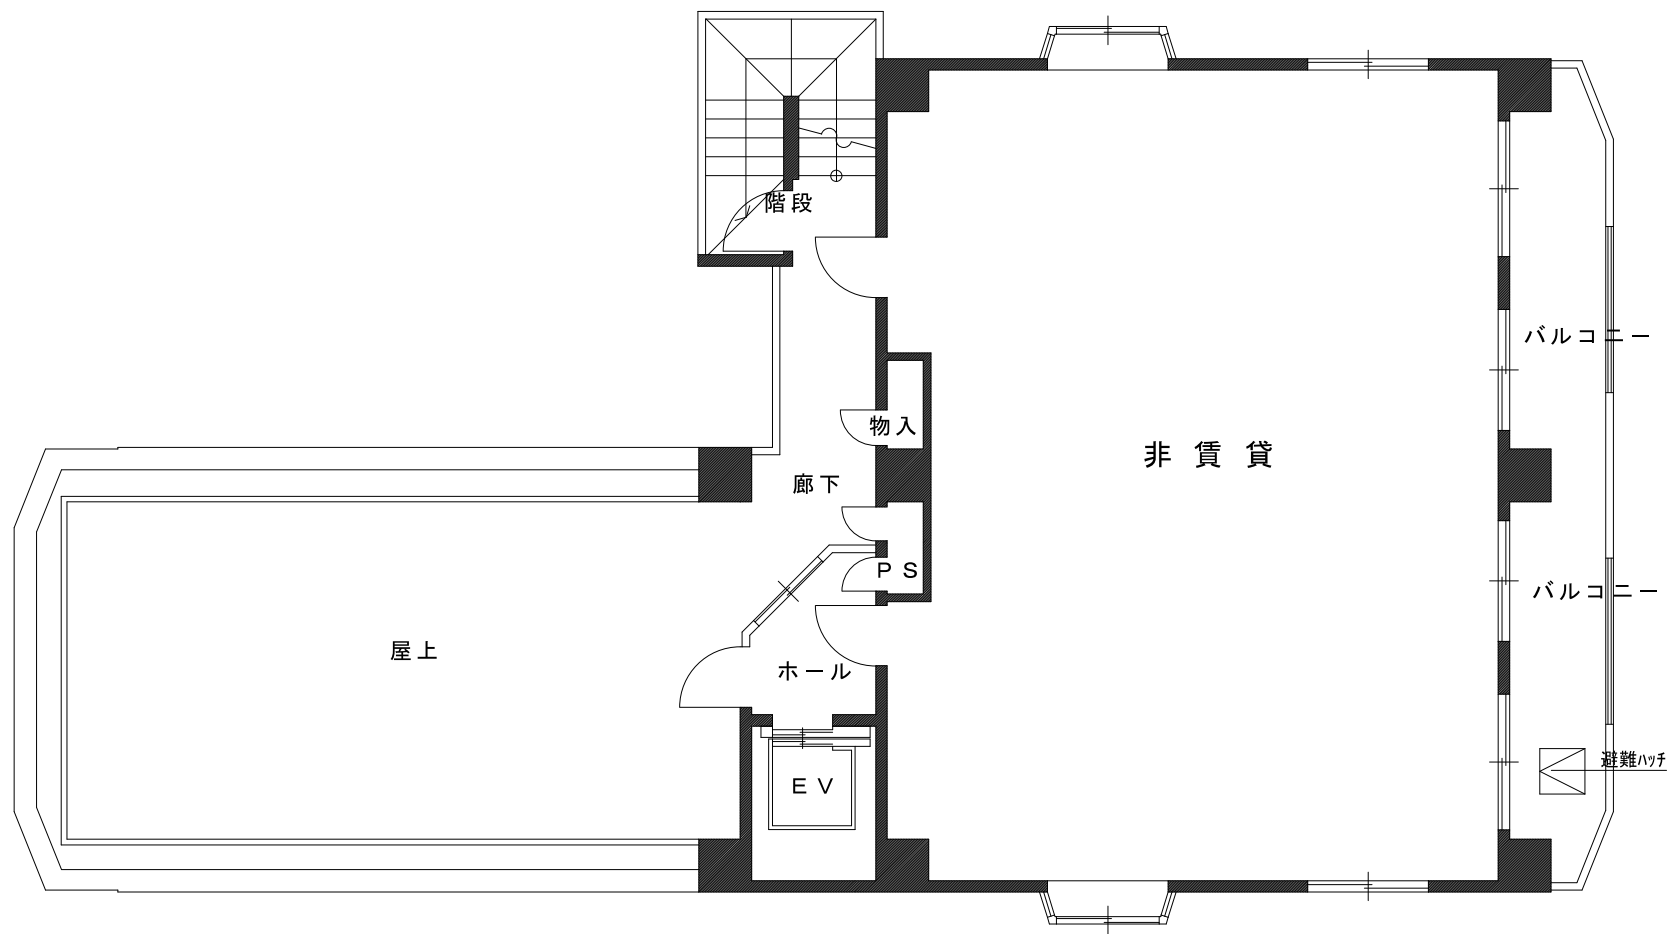

A TYPE 平面図

グッドウィル

専有床面積 44.45㎡

A TYPE (502号室) 平面図

グッドウィル

専有床面積 44.45㎡

BTYPE 平面図

専有床面積 46.75㎡

B TYPE (203号室) 平面図

専有床面積 46.75㎡

6階平面図