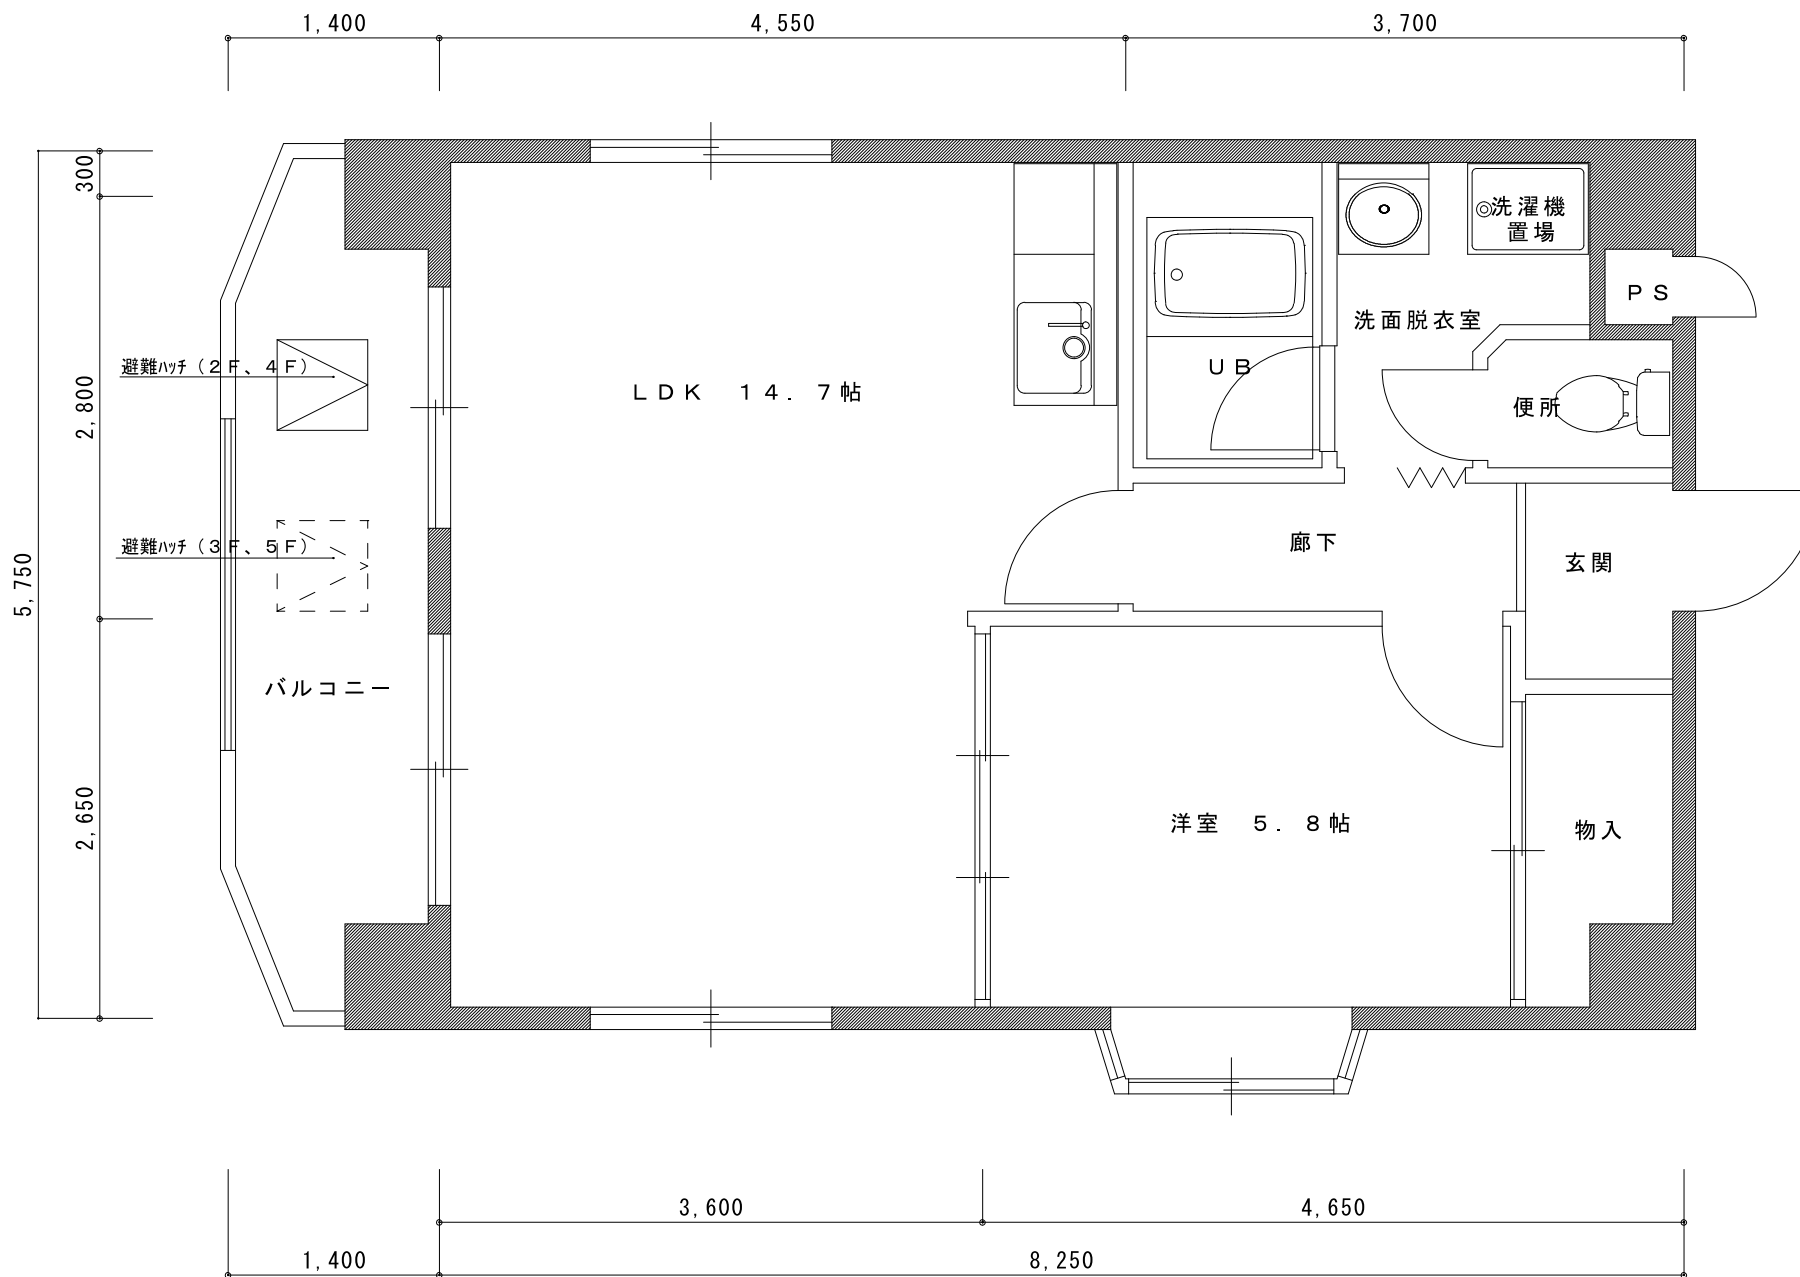

A TYPE 平面図

グッドウィル

専有床面積 44.45㎡

A TYPE (502号室) 平面図

グッドウィル

専有床面積 44.45㎡

BTYPE 平面図

専有床面積 46.75㎡

B TYPE (203号室) 平面図

専有床面積 46.75㎡

6階平面図