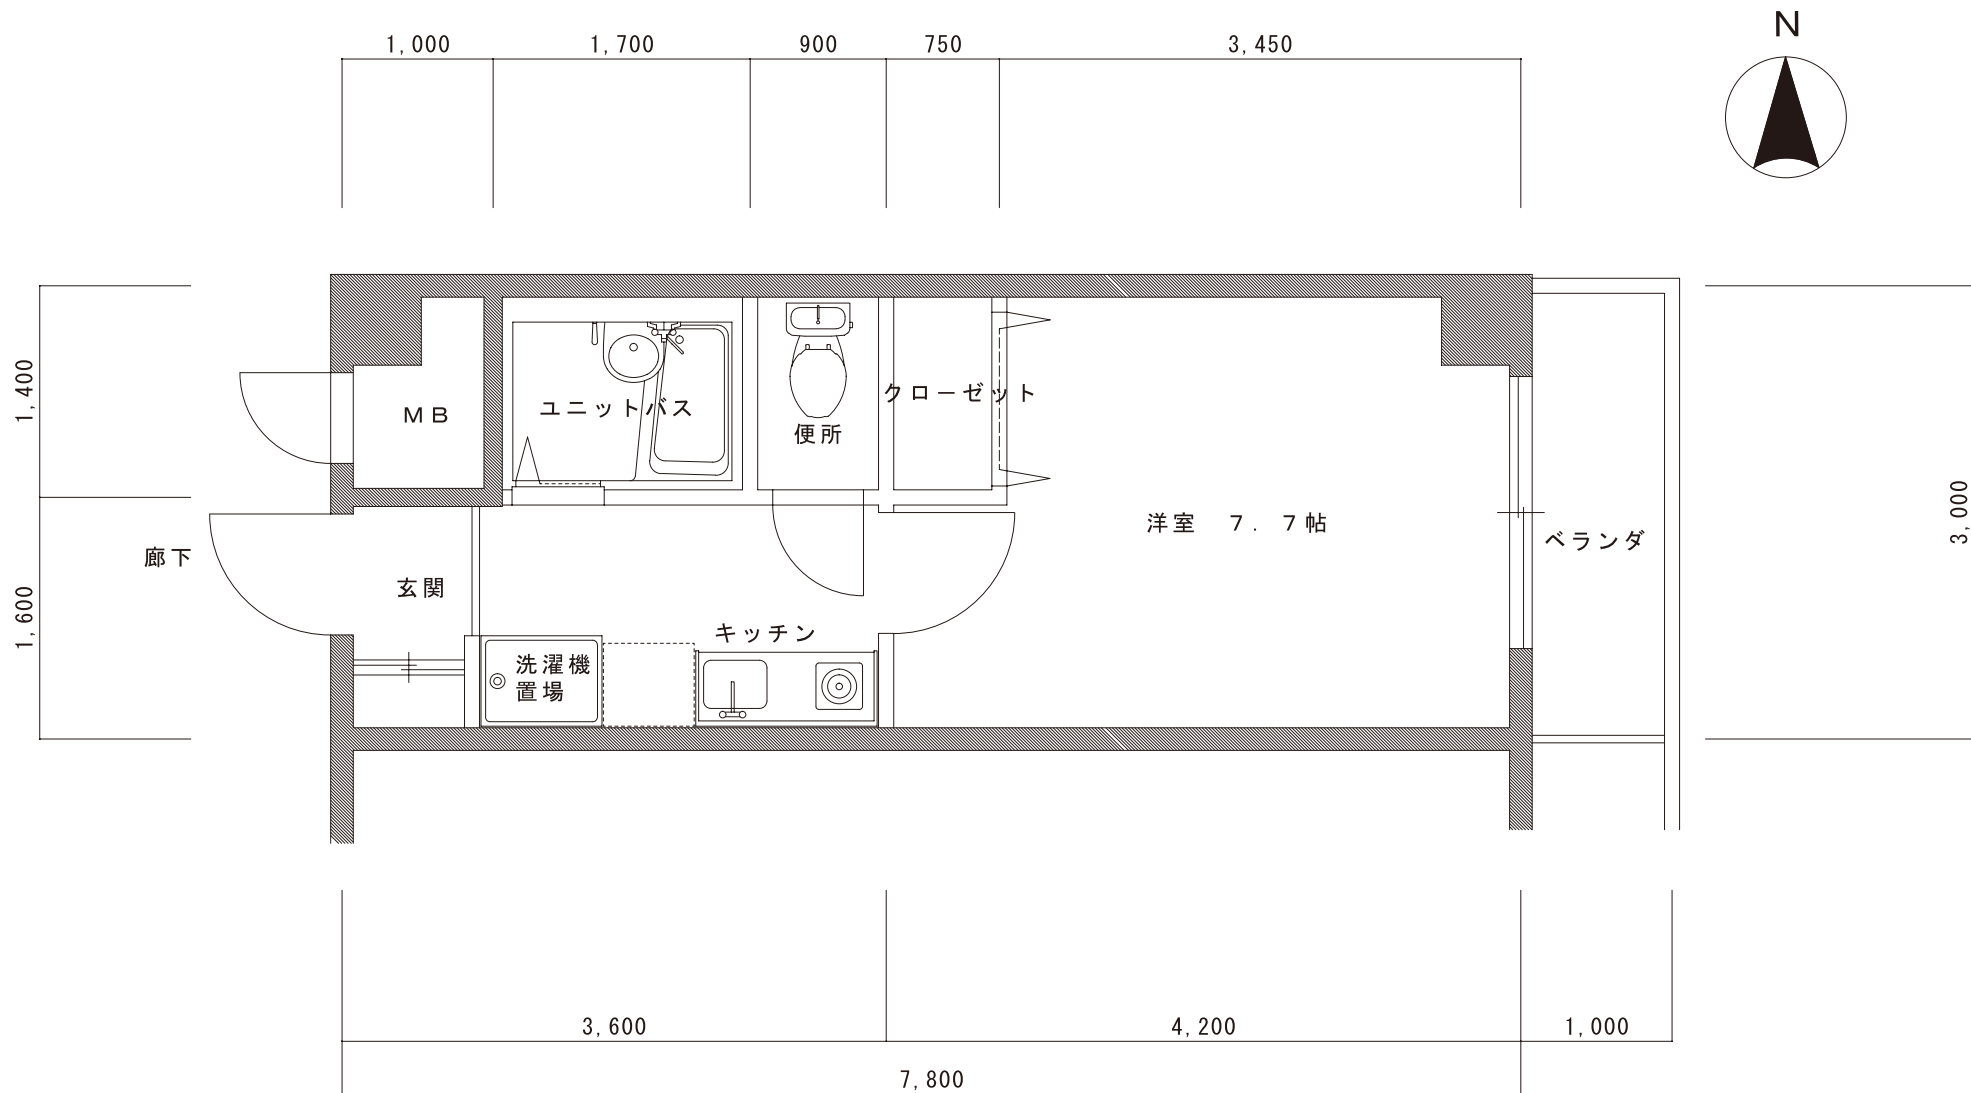

A TYPE 平面図

専有床面積 21.40㎡

B TYPE 平面図

専有床面積 22.00㎡

B' TYPE 平面図

専有床面積 22.00㎡