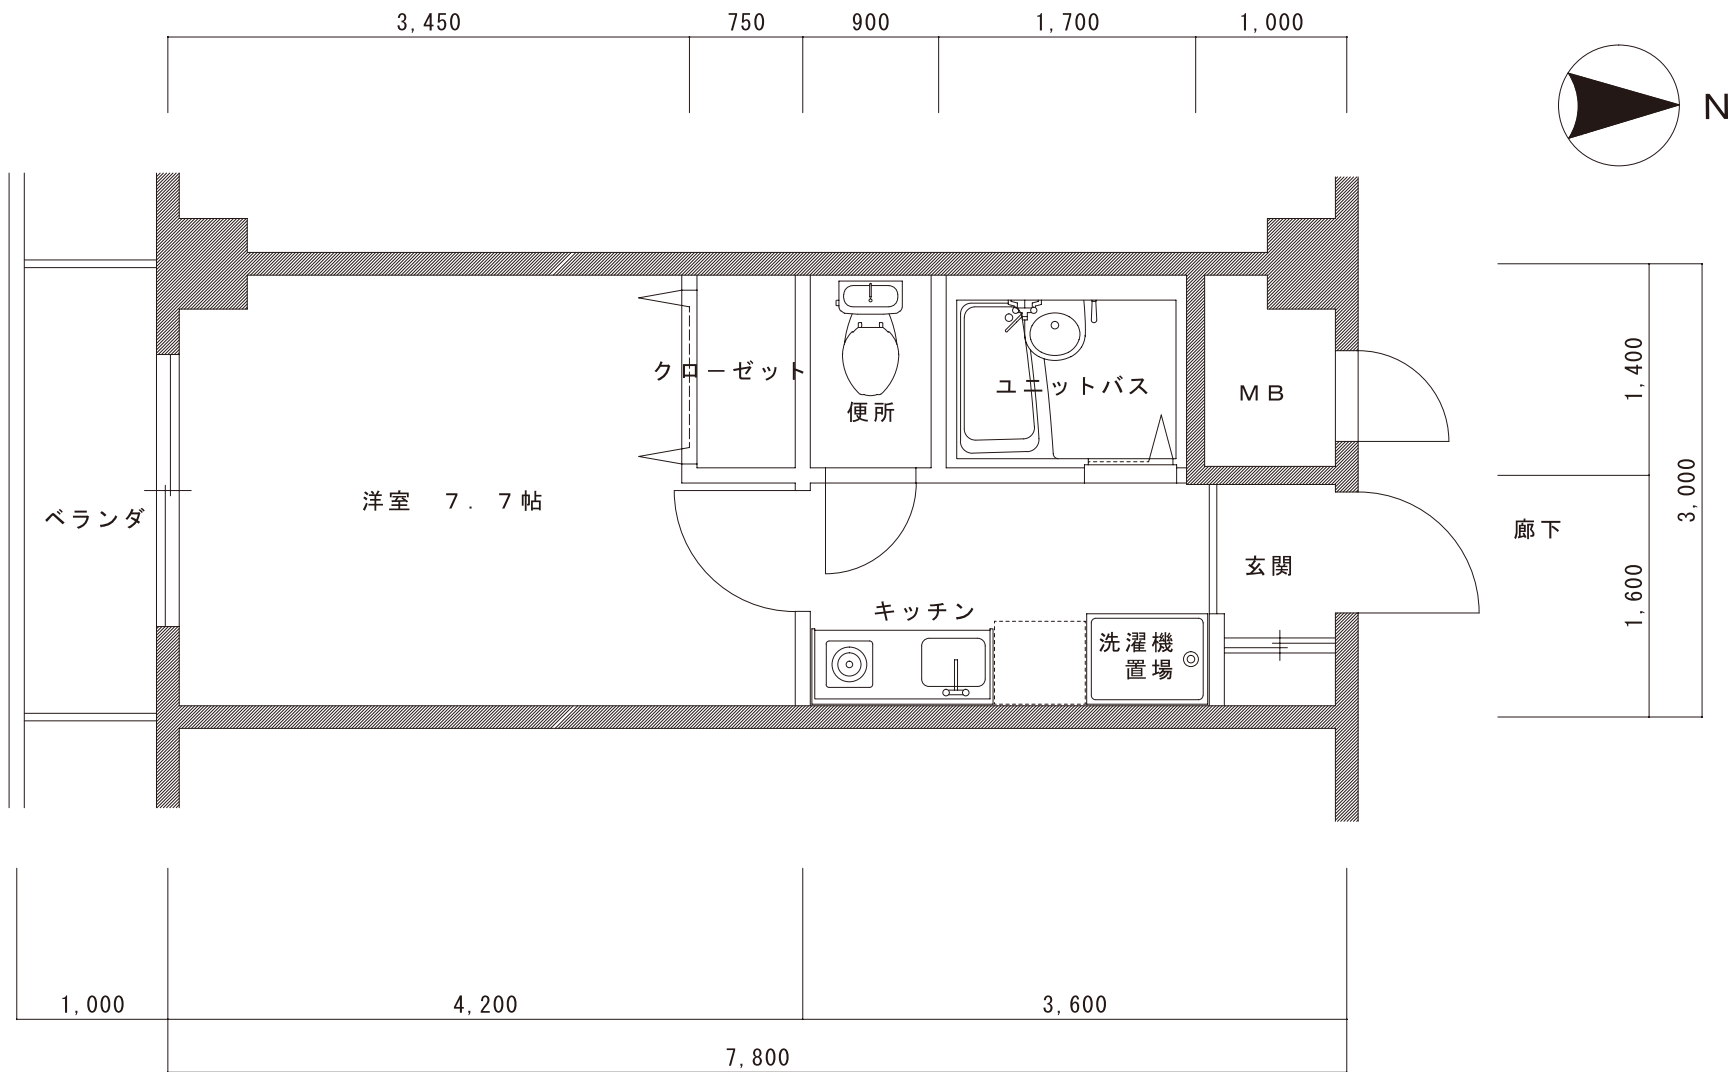

A TYPE 平面図

専有床面積 21.40㎡

B TYPE 平面図

専有床面積 22.00㎡

B' TYPE 平面図

専有床面積 22.00㎡