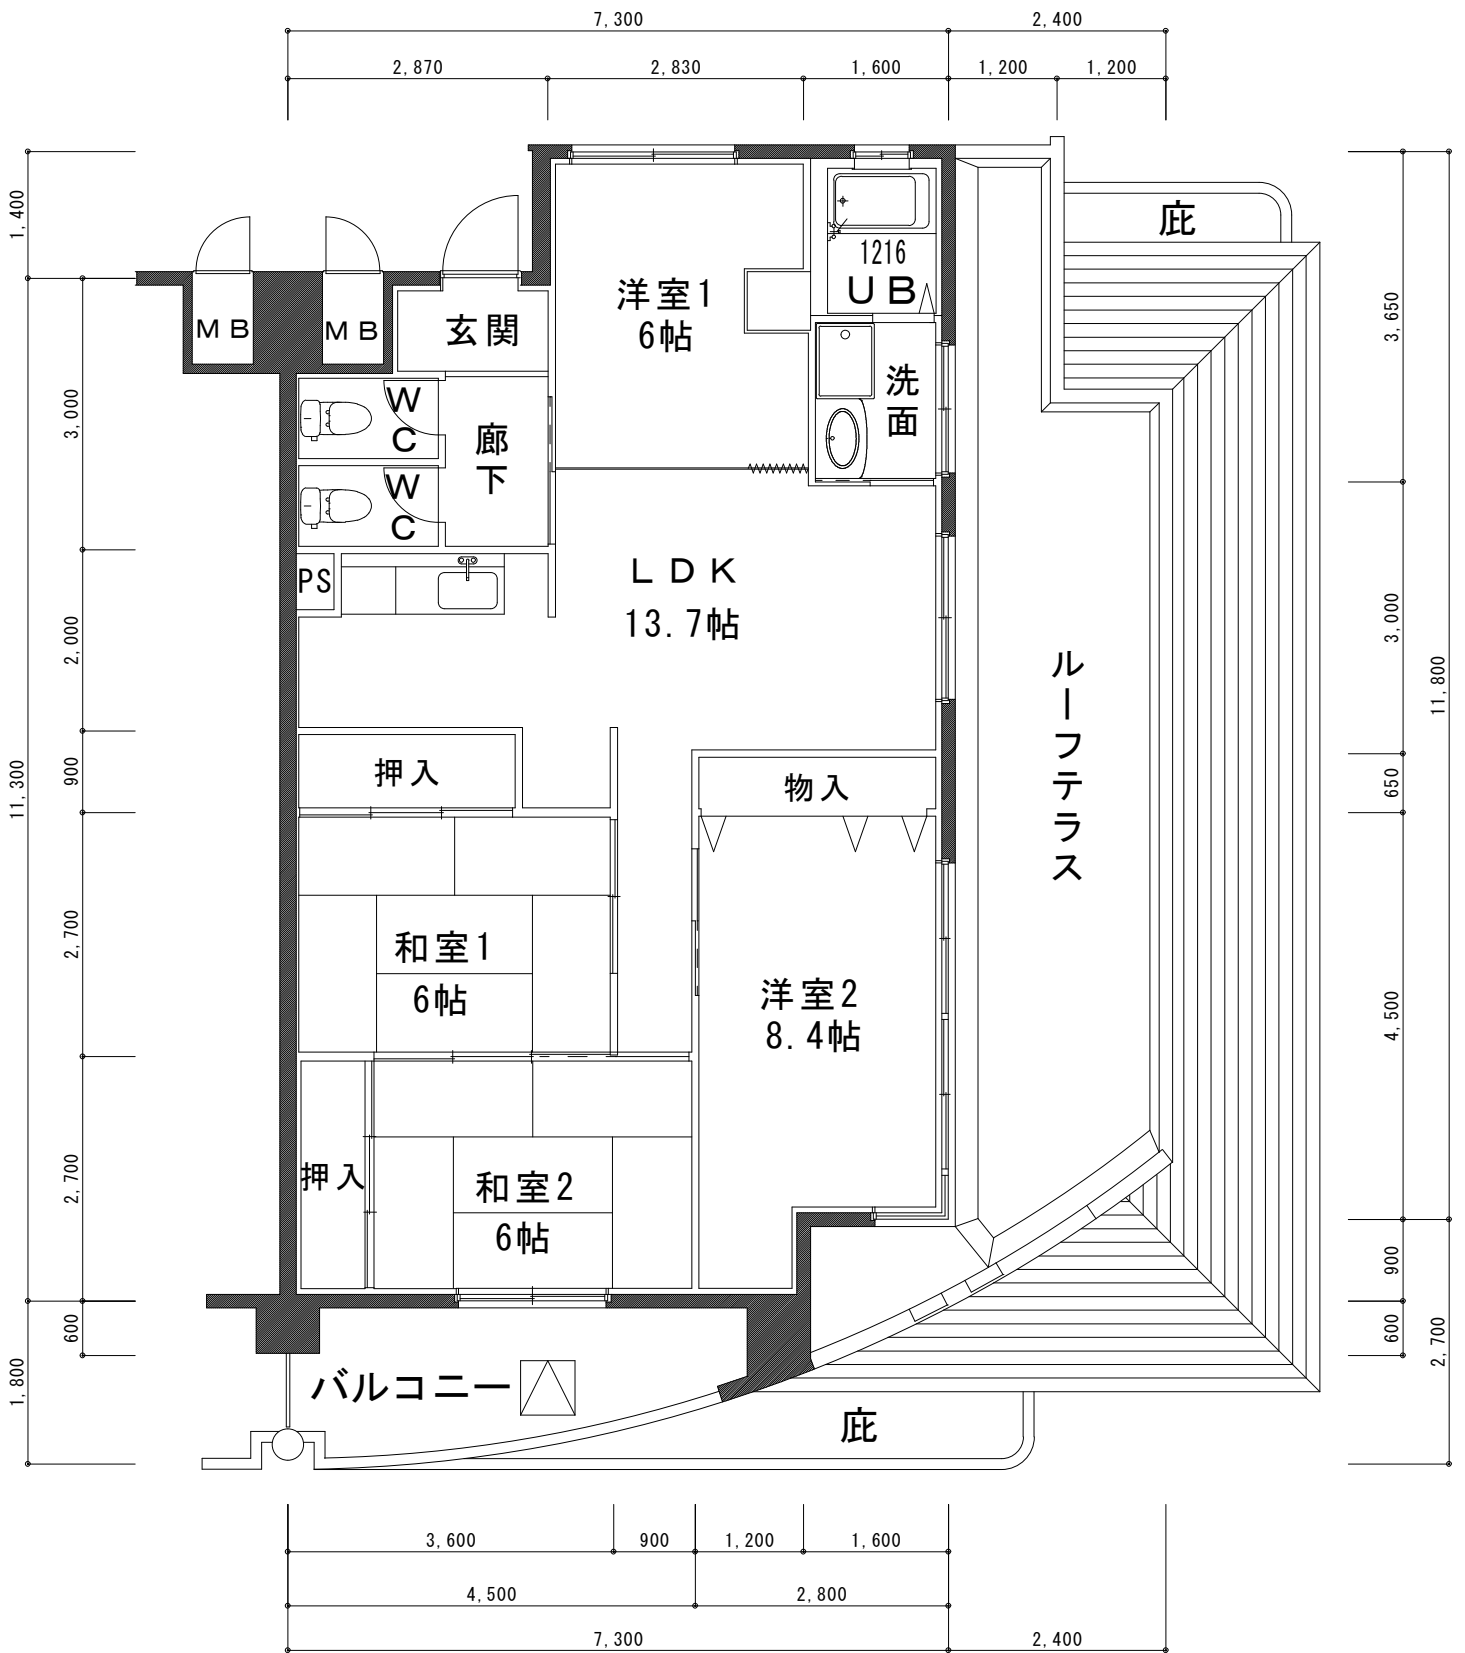

Aタイプ  
60.47m<sup>2</sup>

ガイア萱野浦

**Bタイプ**  
 65.11㎡

ガイア萱野浦

Cタイプ  
86.25㎡