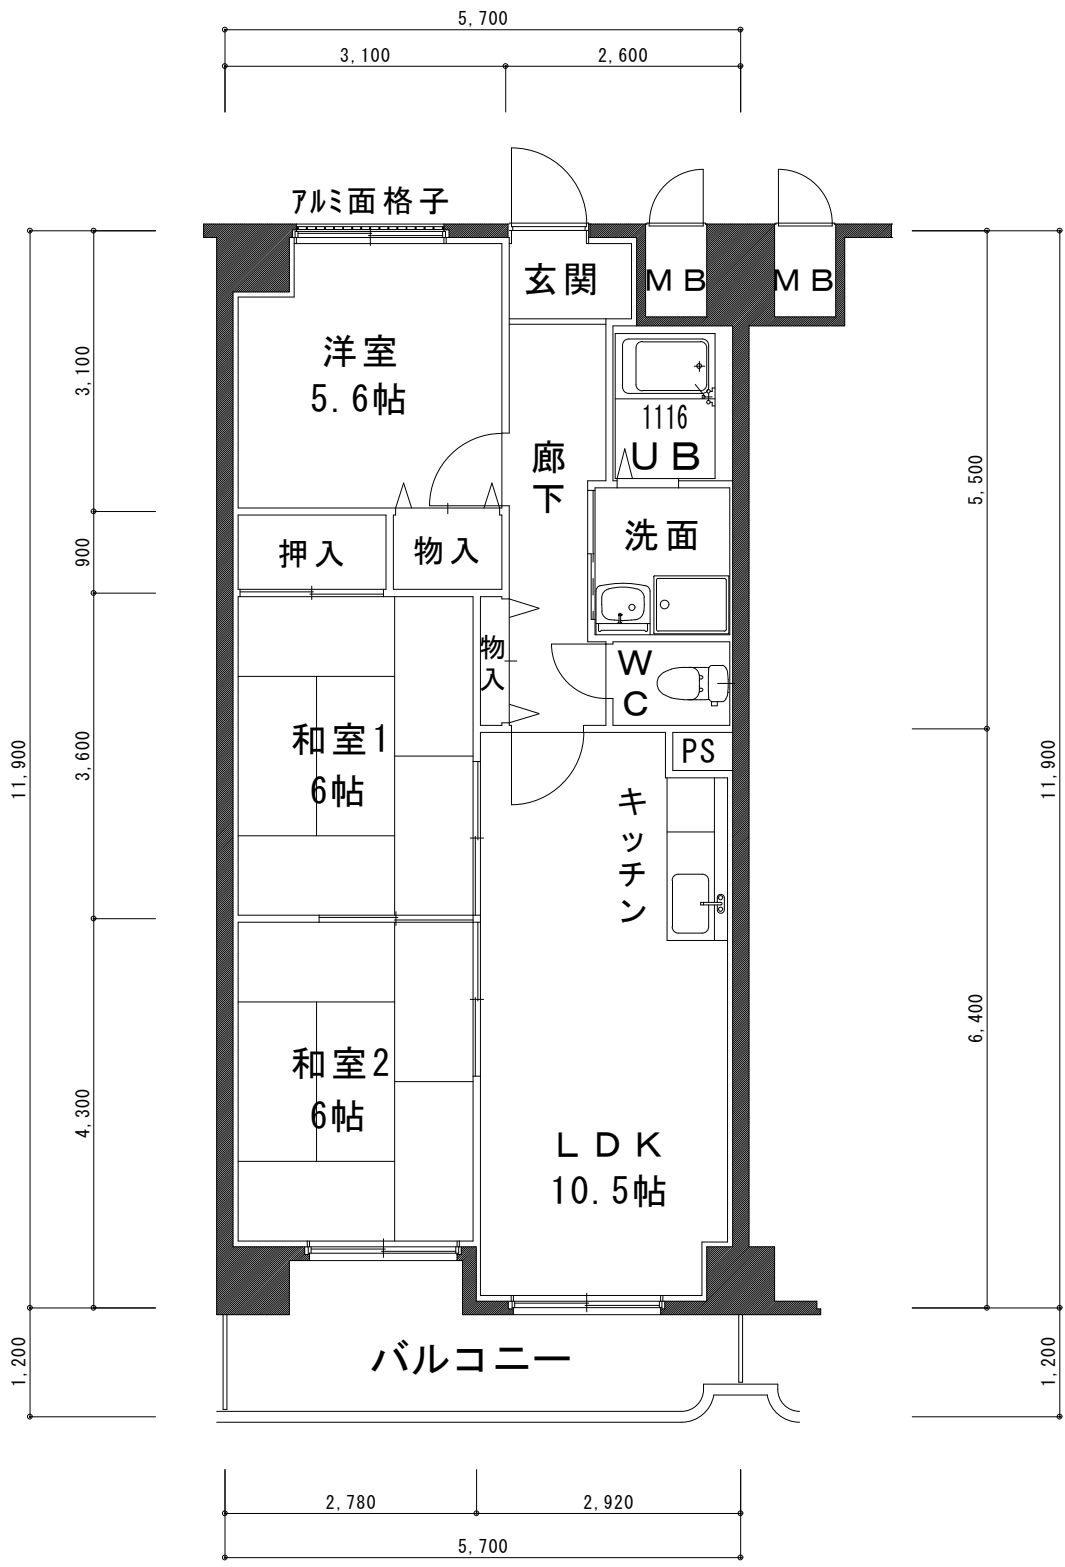

Aタイプ  
60.47m<sup>2</sup>

ガイア萱野浦

**Bタイプ**  
 65.11㎡

ガイア萱野浦

Cタイプ  
86.25㎡