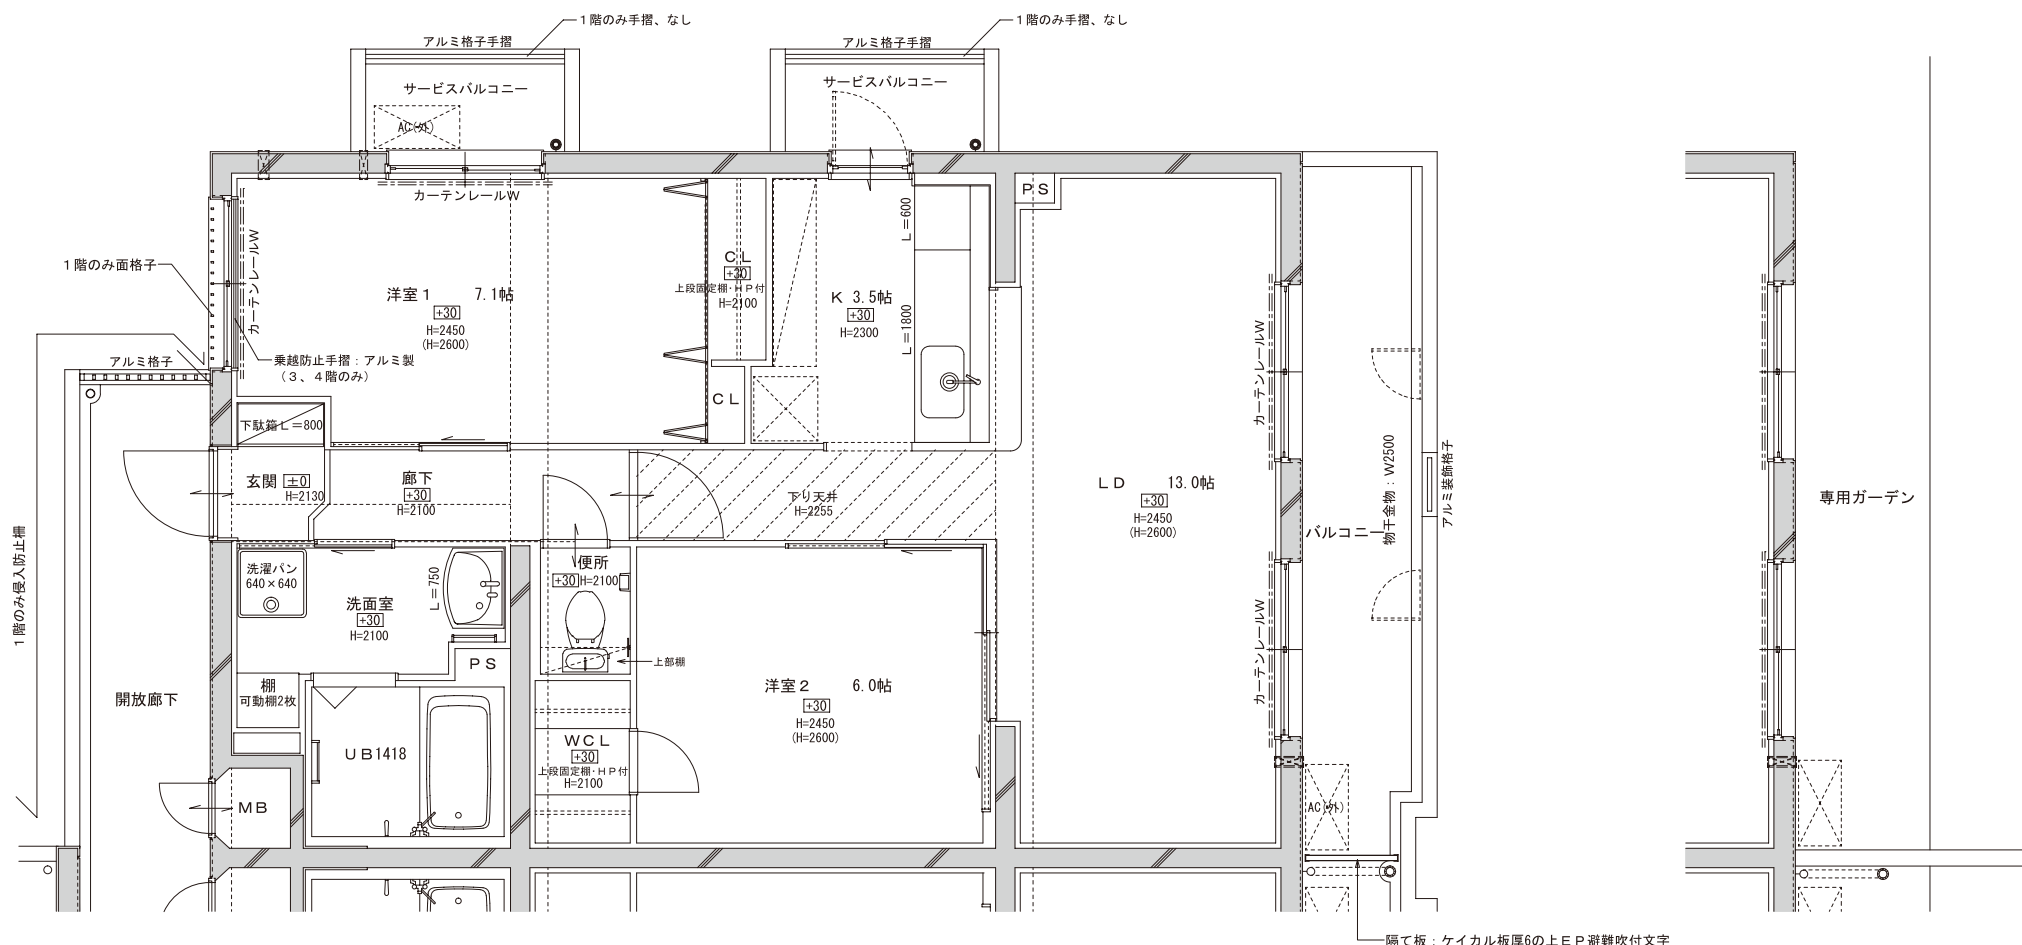

アルファ長岡天神
(1階は黒し)

1階