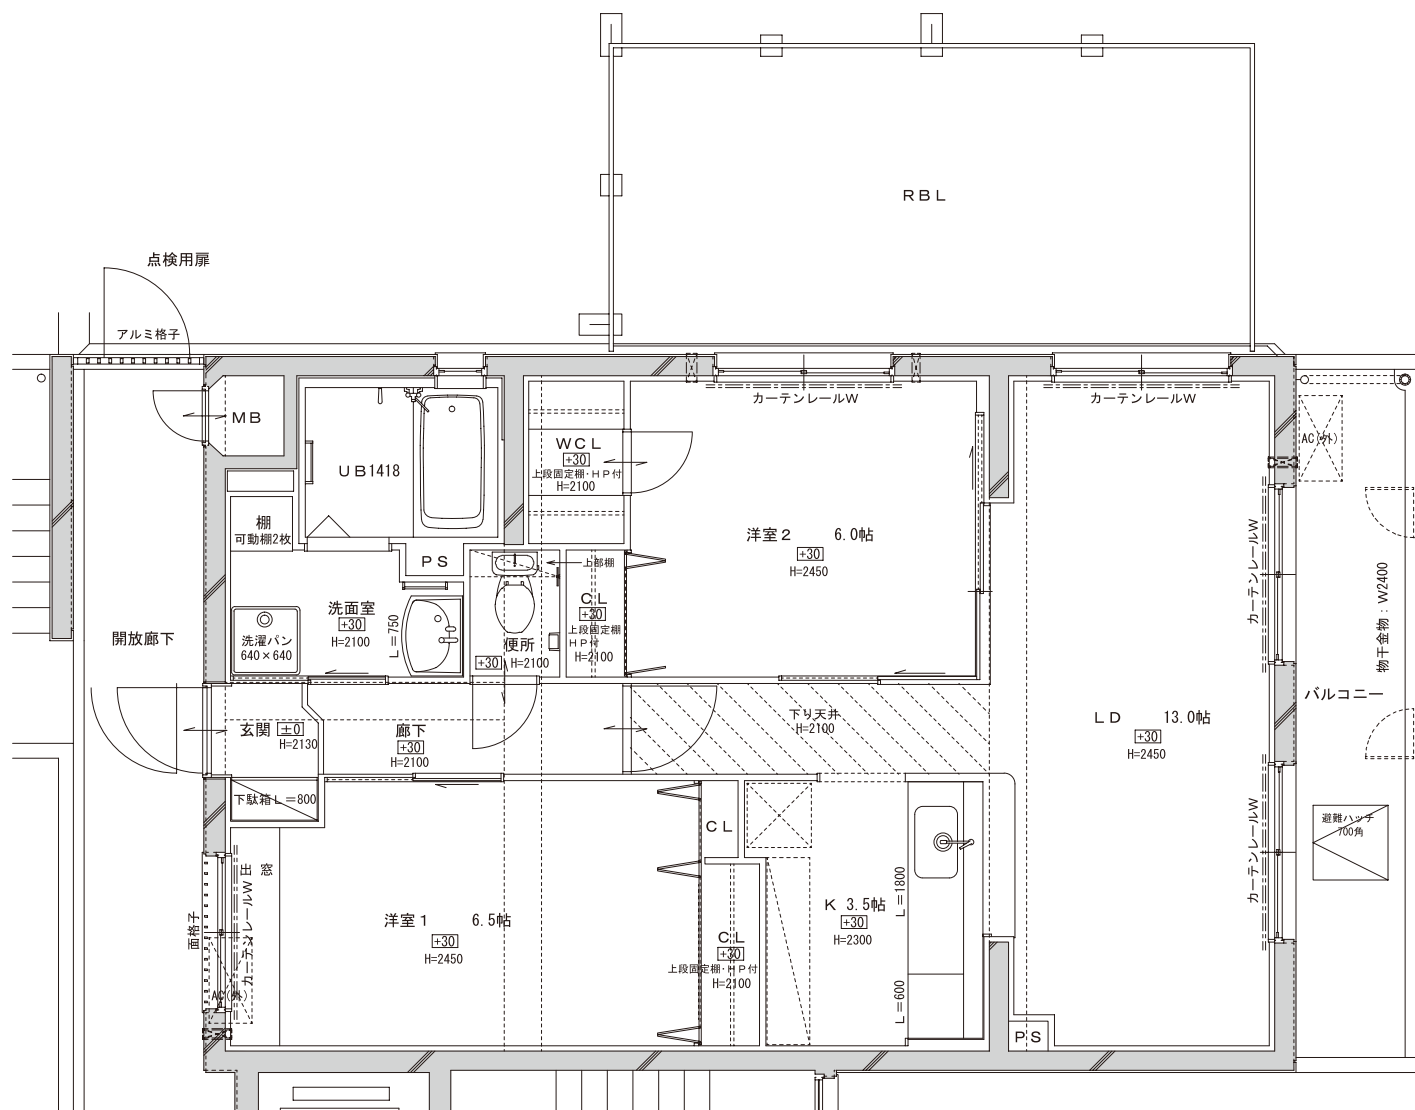

アルファ長岡天神
(1階は黒し)

1階