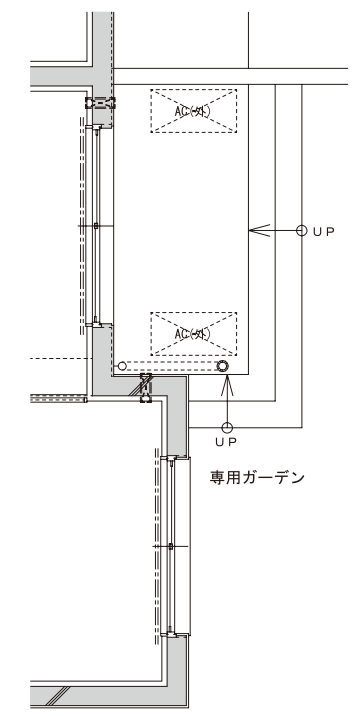

アルファ長岡天神
(1階は黒し)

1階