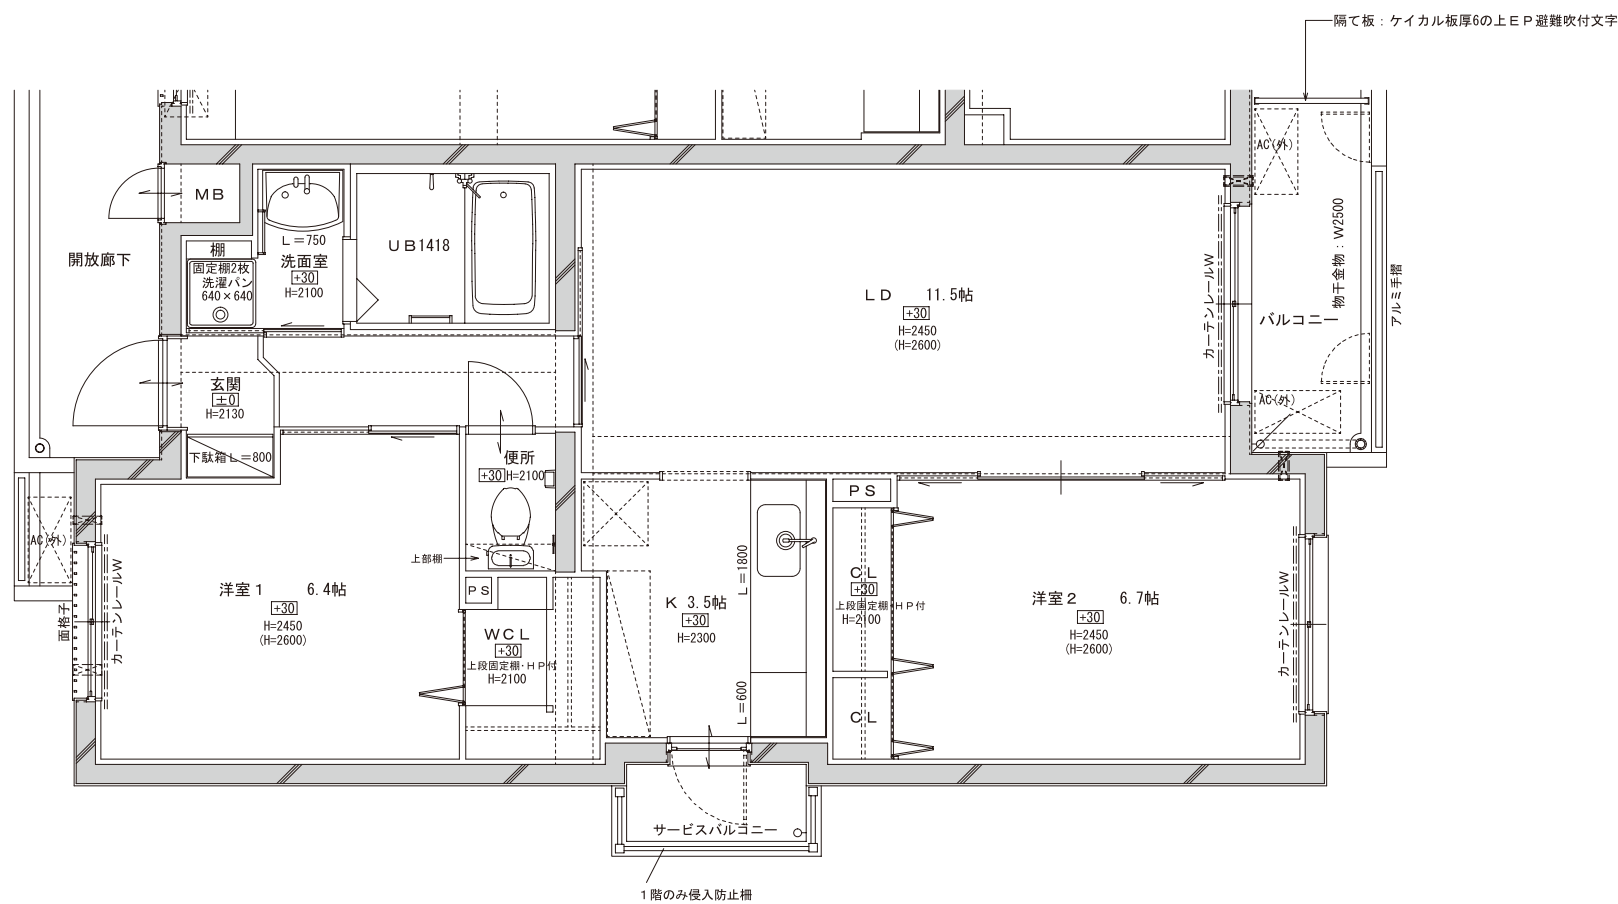

アルファ長岡天神
(1階は黒し)

1階