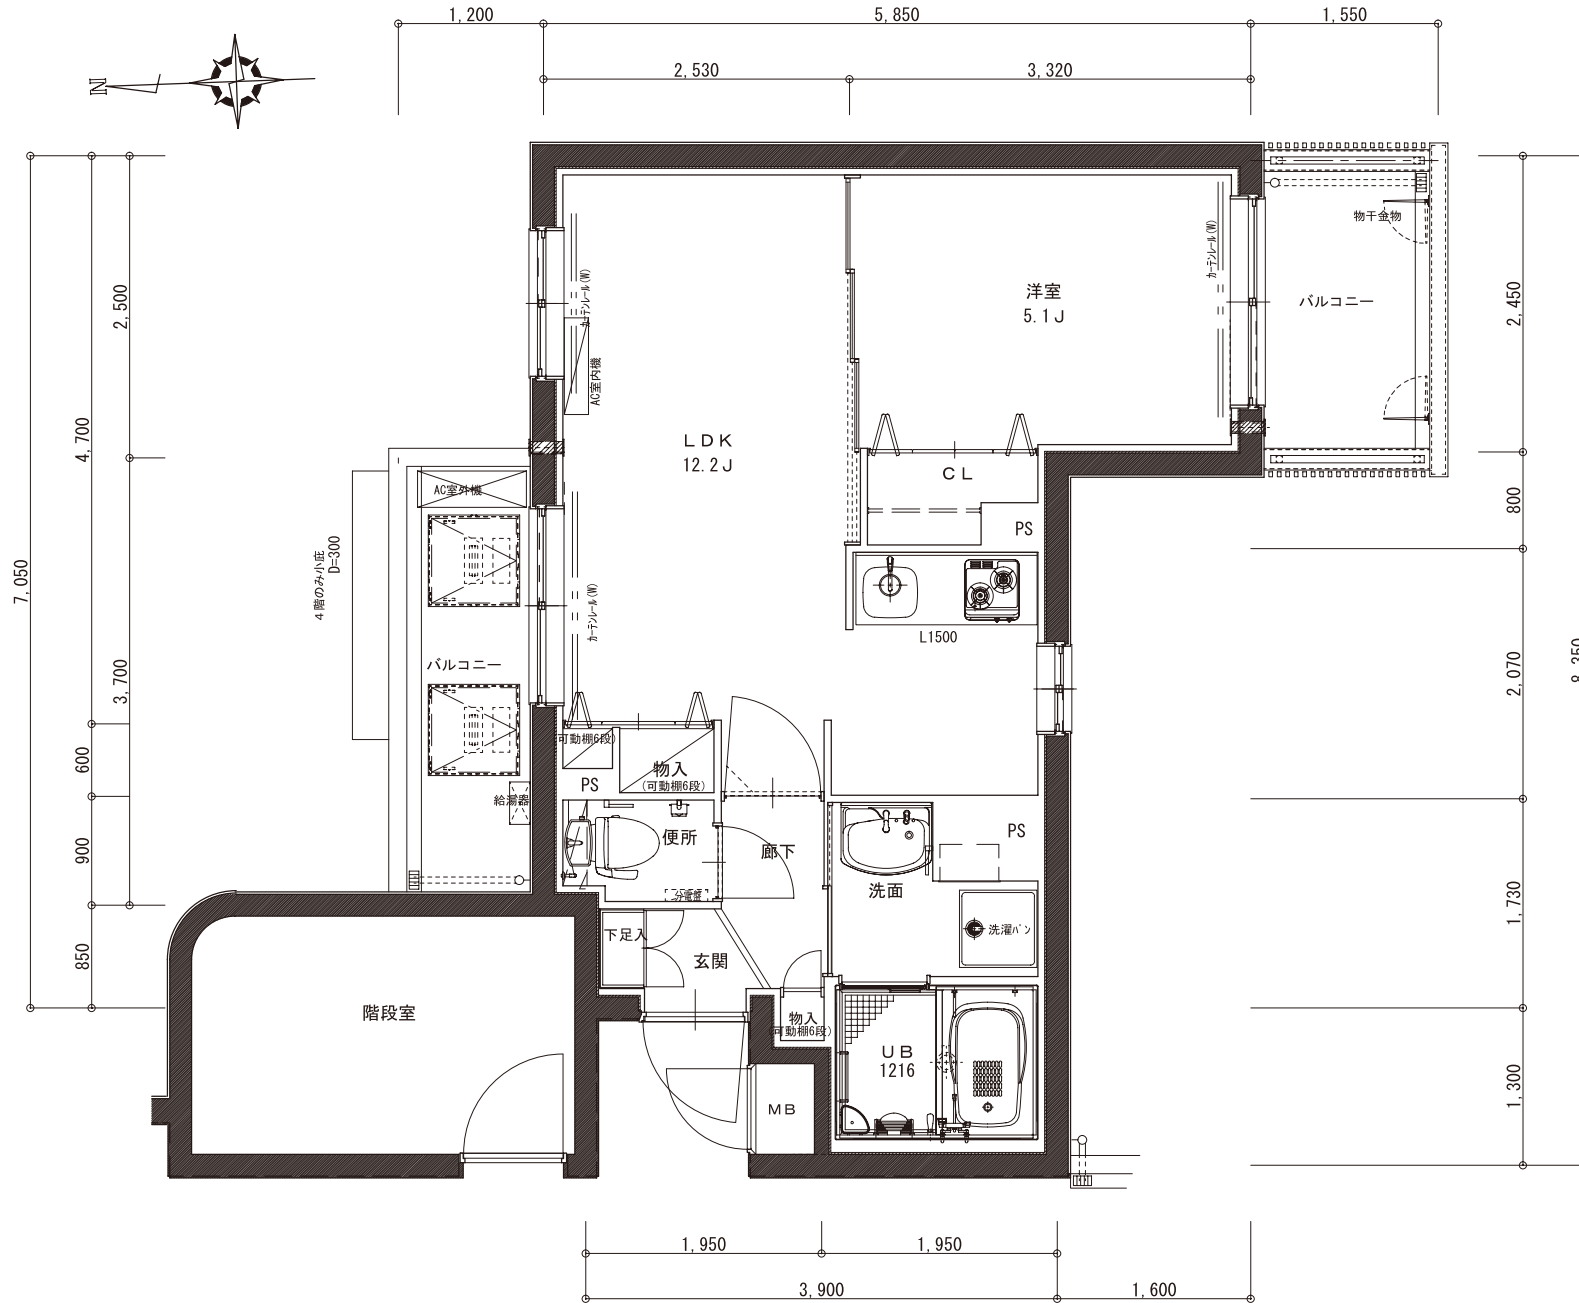

**A1タイプ**

専有面積 35.52㎡

ティアレ長岡京

\* 建築中のため、変更が生じる場合がございます。

A 2-1 Fタイプ

専有面積 35.52㎡

ティアレ長岡京

\* 建築中のため、変更が生じる場合がございます。

**A2タイプ**

専有面積 35.52㎡

ティアレ長岡京

\* 建築中のため、変更が生じる場合がございます。

A3-1Fタイプ

専有面積 35.52㎡

ティアレ長岡京

\* 建築中のため、変更が生じる場合がございます。

A3タイプ

専有面積 35.52㎡

ティアレ長岡京

\* 建築中のため、変更が生じる場合がございます。

B-1 Fタイプ

専有面積 36.48㎡

ティアレ長岡京

\* 建築中のため、変更が生じる場合がございます。

**Bタイプ**

専有面積 36.48㎡

**ティアレ長岡京**

\* 建築中のため、変更が生じる場合がございます。