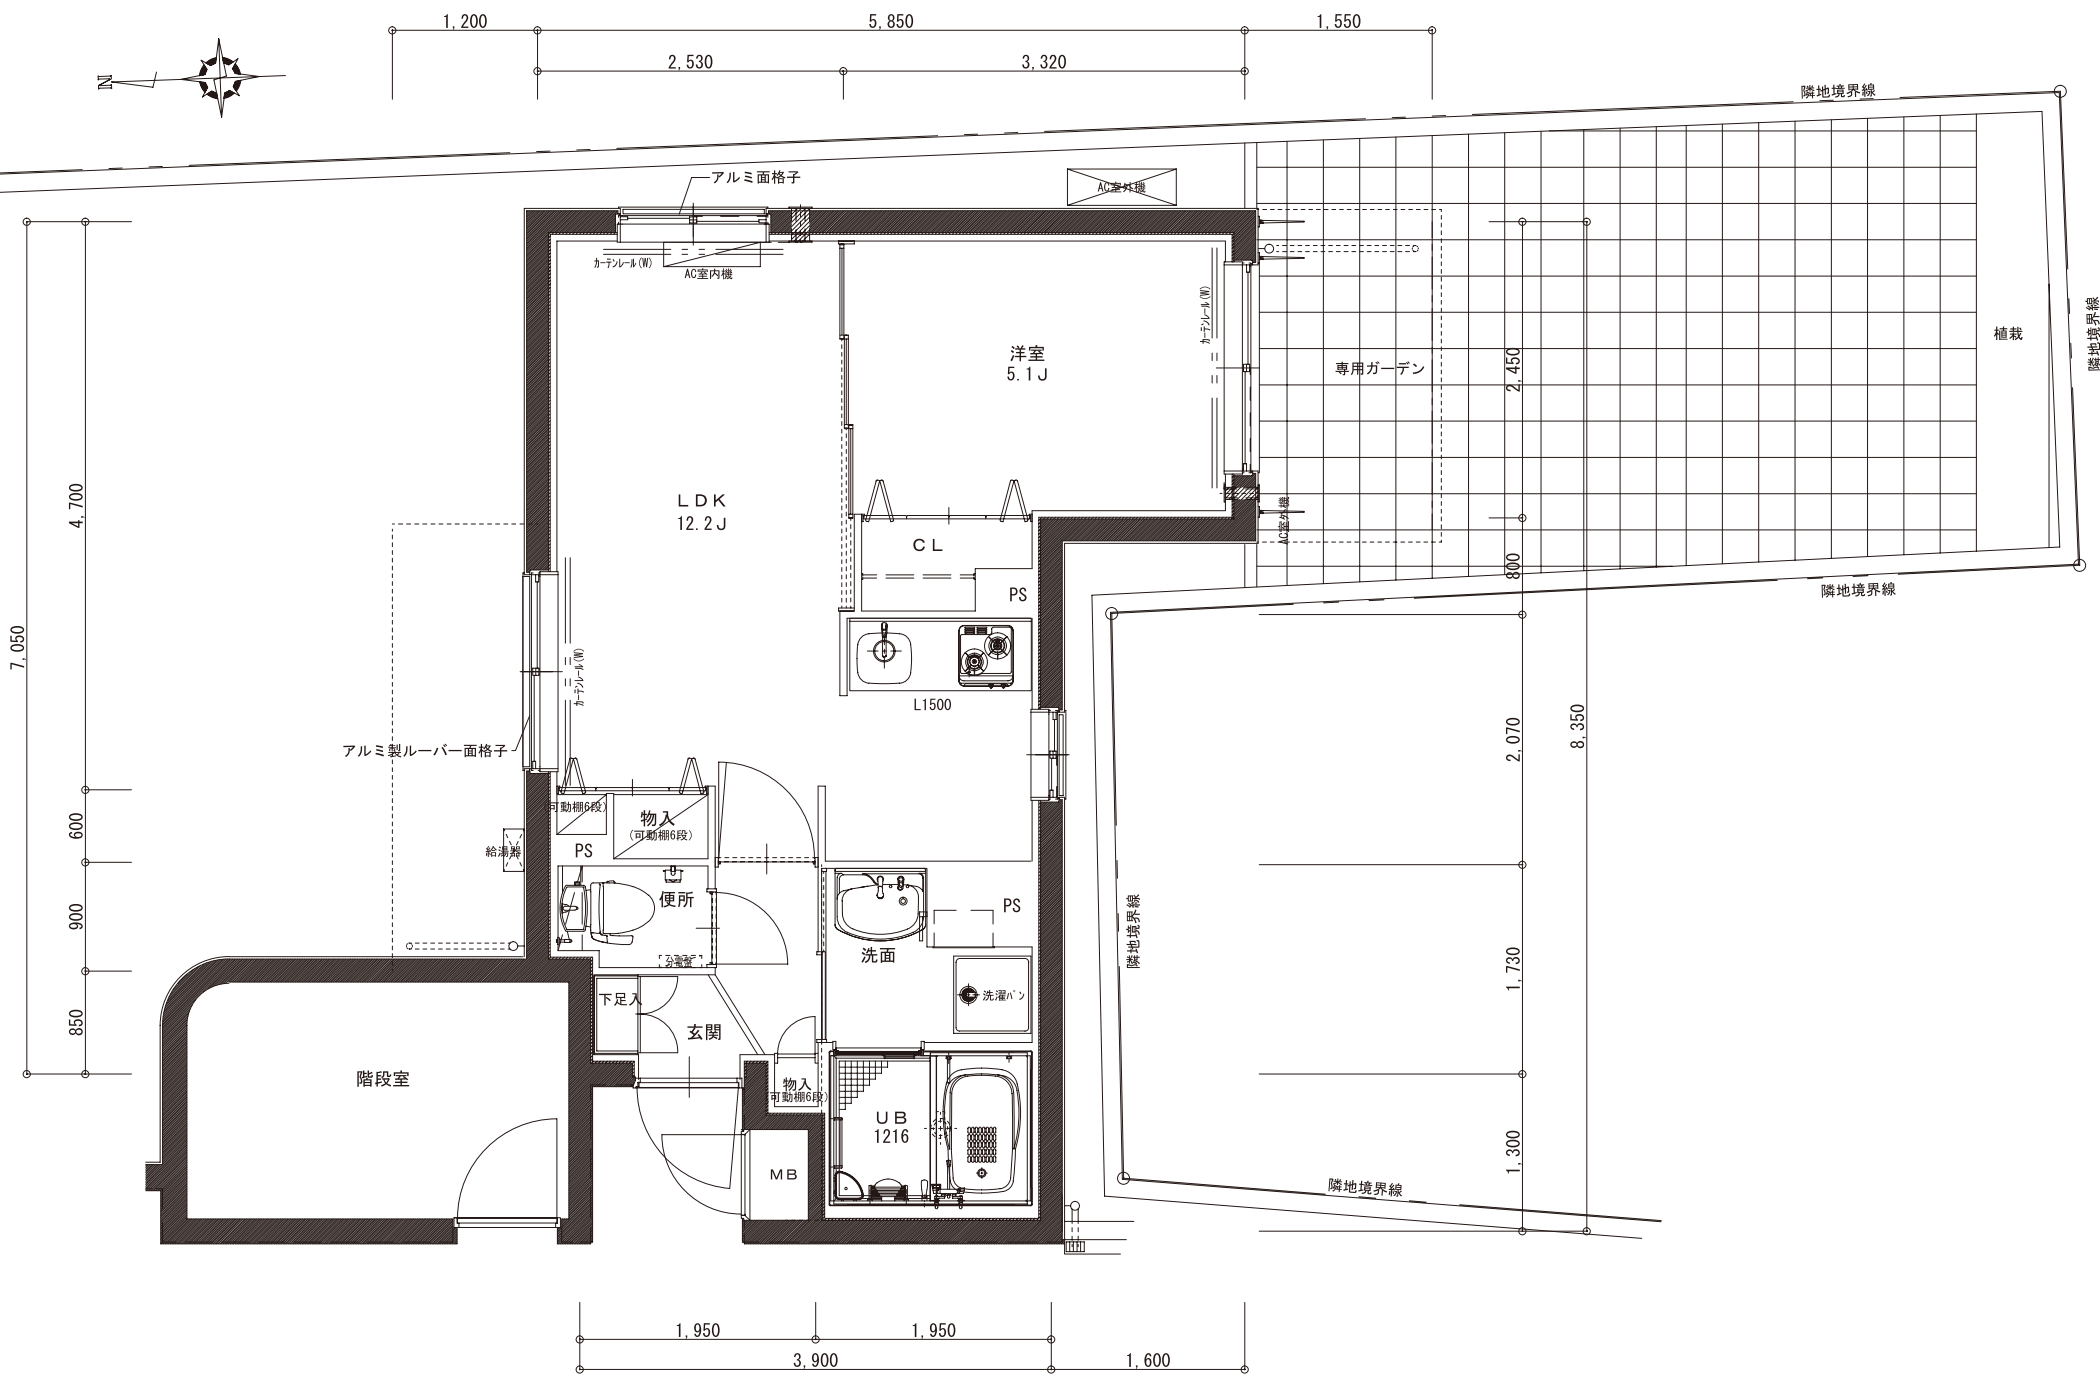

**A1タイプ**

専有面積 35.52㎡

ティアレ長岡京

\* 建築中のため、変更が生じる場合がございます。

A 2-1 Fタイプ

専有面積 35.52㎡

ティアレ長岡京

\* 建築中のため、変更が生じる場合がございます。

**A2タイプ**

専有面積 35.52㎡

ティアレ長岡京

\* 建築中のため、変更が生じる場合がございます。

A3-1Fタイプ

専有面積 35.52㎡

ティアレ長岡京

\* 建築中のため、変更が生じる場合がございます。

A3タイプ

専有面積 35.52㎡

ティアレ長岡京

\* 建築中のため、変更が生じる場合がございます。

B-1 Fタイプ

専有面積 36.48㎡

ティアレ長岡京

\* 建築中のため、変更が生じる場合がございます。

**Bタイプ**

専有面積 36.48㎡

**ティアレ長岡京**

\* 建築中のため、変更が生じる場合がございます。