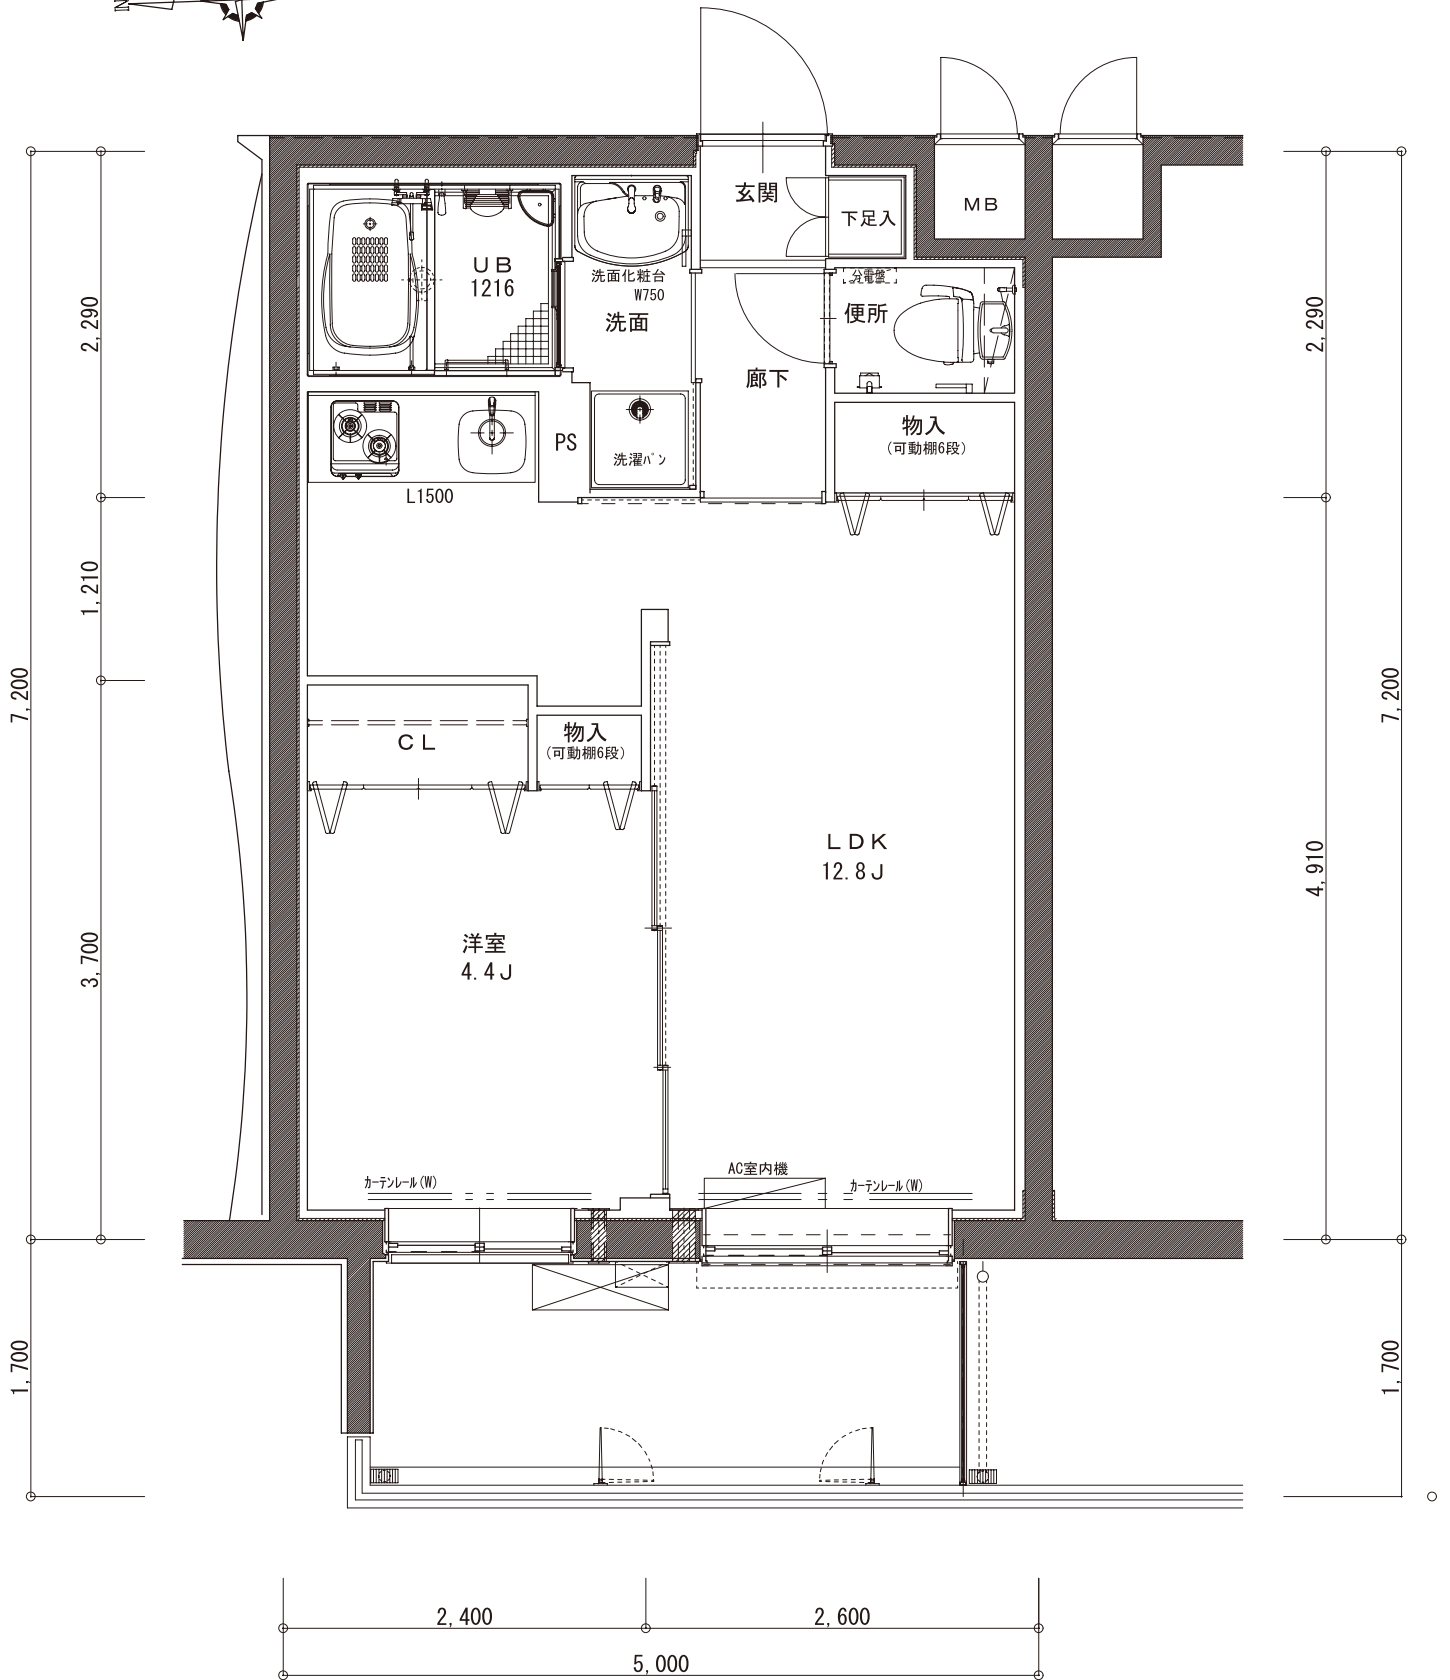

**A1タイプ**

専有面積 35.52㎡

ティアレ長岡京

\* 建築中のため、変更が生じる場合がございます。

A 2-1 Fタイプ

専有面積 35.52㎡

ティアレ長岡京

\* 建築中のため、変更が生じる場合がございます。

**A2タイプ**

専有面積 35.52㎡

ティアレ長岡京

\* 建築中のため、変更が生じる場合がございます。

A3-1Fタイプ

専有面積 35.52㎡

ティアレ長岡京

\* 建築中のため、変更が生じる場合がございます。

A3タイプ

専有面積 35.52㎡

ティアレ長岡京

\* 建築中のため、変更が生じる場合がございます。

B-1 Fタイプ

専有面積 36.48㎡

ティアレ長岡京

\* 建築中のため、変更が生じる場合がございます。

**Bタイプ**

専有面積 36.48㎡

**ティアレ長岡京**

\* 建築中のため、変更が生じる場合がございます。