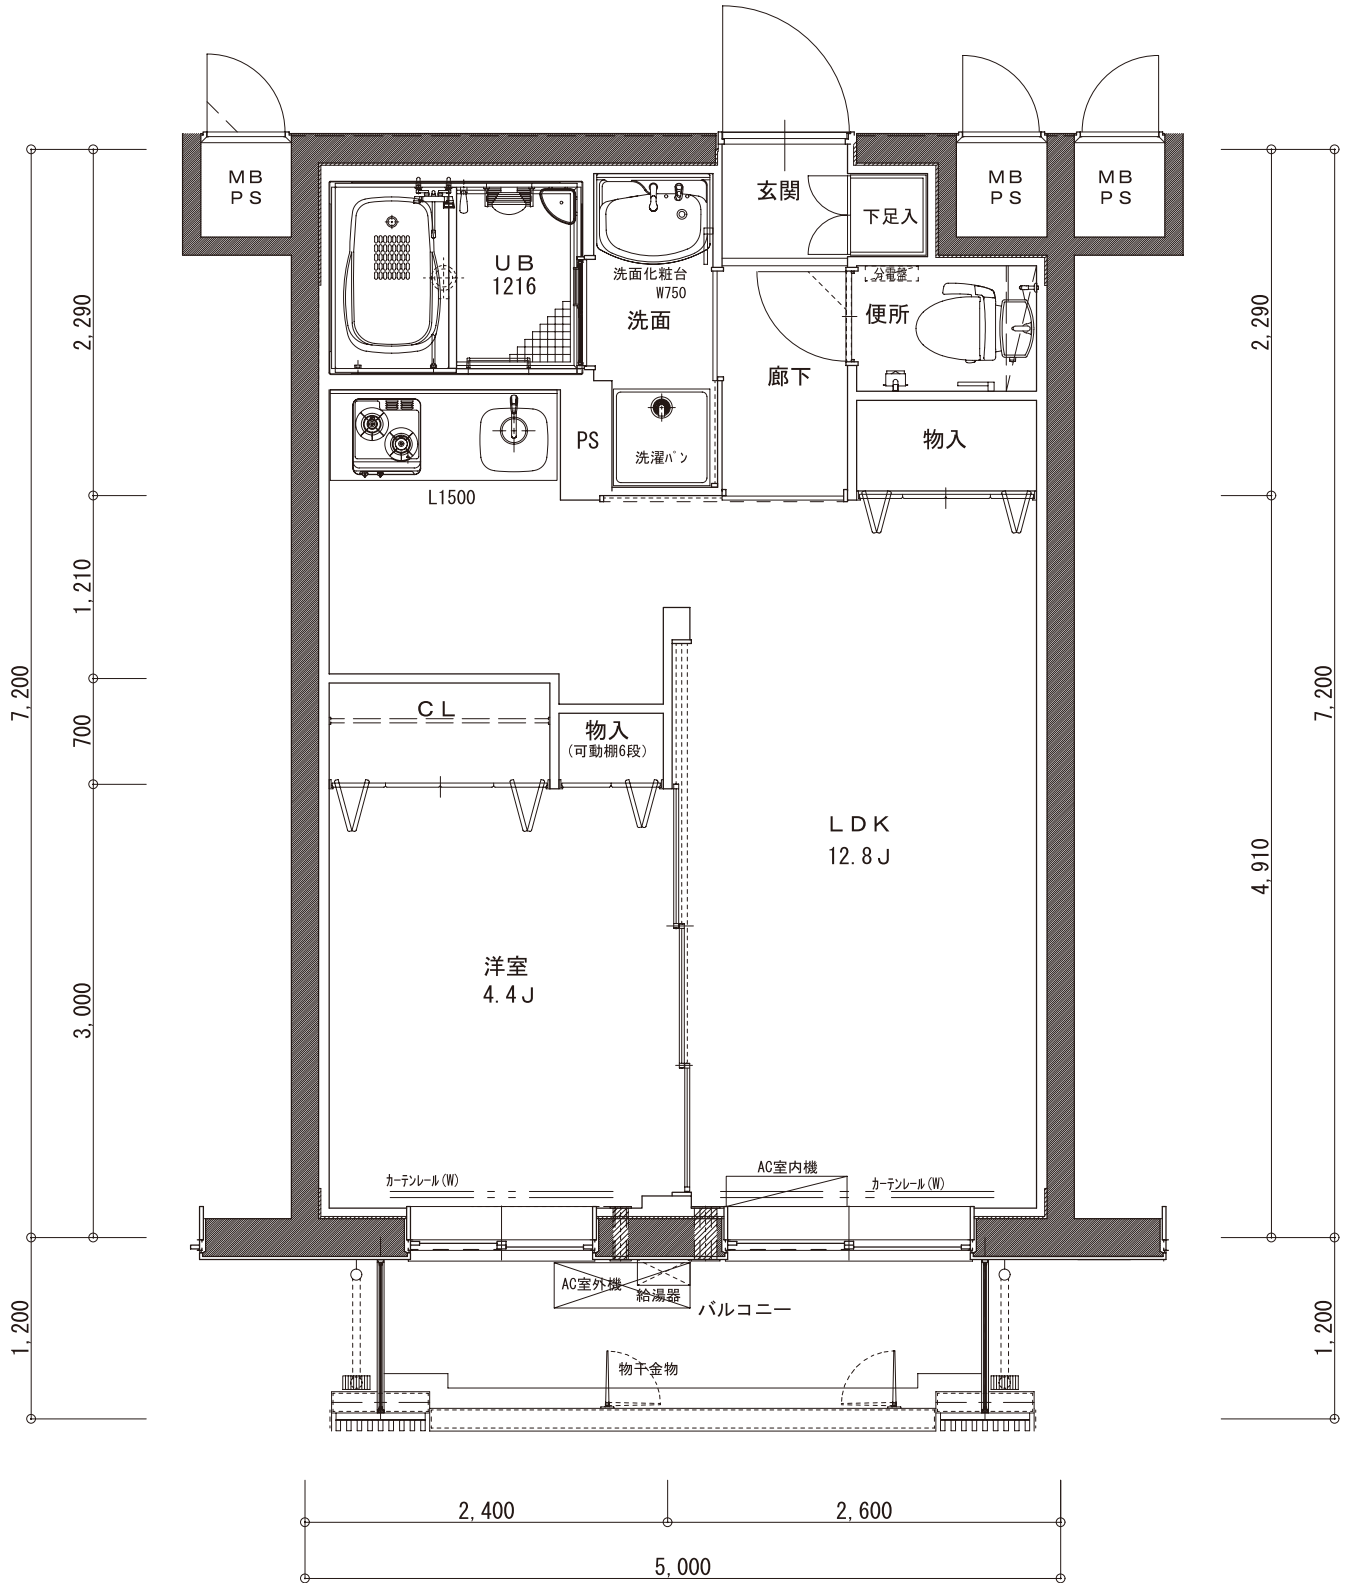

**A1タイプ**

専有面積 35.52㎡

ティアレ長岡京

\* 建築中のため、変更が生じる場合がございます。

A 2-1 Fタイプ

専有面積 35.52㎡

ティアレ長岡京

\* 建築中のため、変更が生じる場合がございます。

**A2タイプ**

専有面積 35.52㎡

ティアレ長岡京

\* 建築中のため、変更が生じる場合がございます。

A3-1Fタイプ

専有面積 35.52㎡

ティアレ長岡京

\* 建築中のため、変更が生じる場合がございます。

A3タイプ

専有面積 35.52㎡

ティアレ長岡京

\* 建築中のため、変更が生じる場合がございます。

B-1 Fタイプ

専有面積 36.48㎡

ティアレ長岡京

\* 建築中のため、変更が生じる場合がございます。

**Bタイプ**

専有面積 36.48㎡

**ティアレ長岡京**

\* 建築中のため、変更が生じる場合がございます。