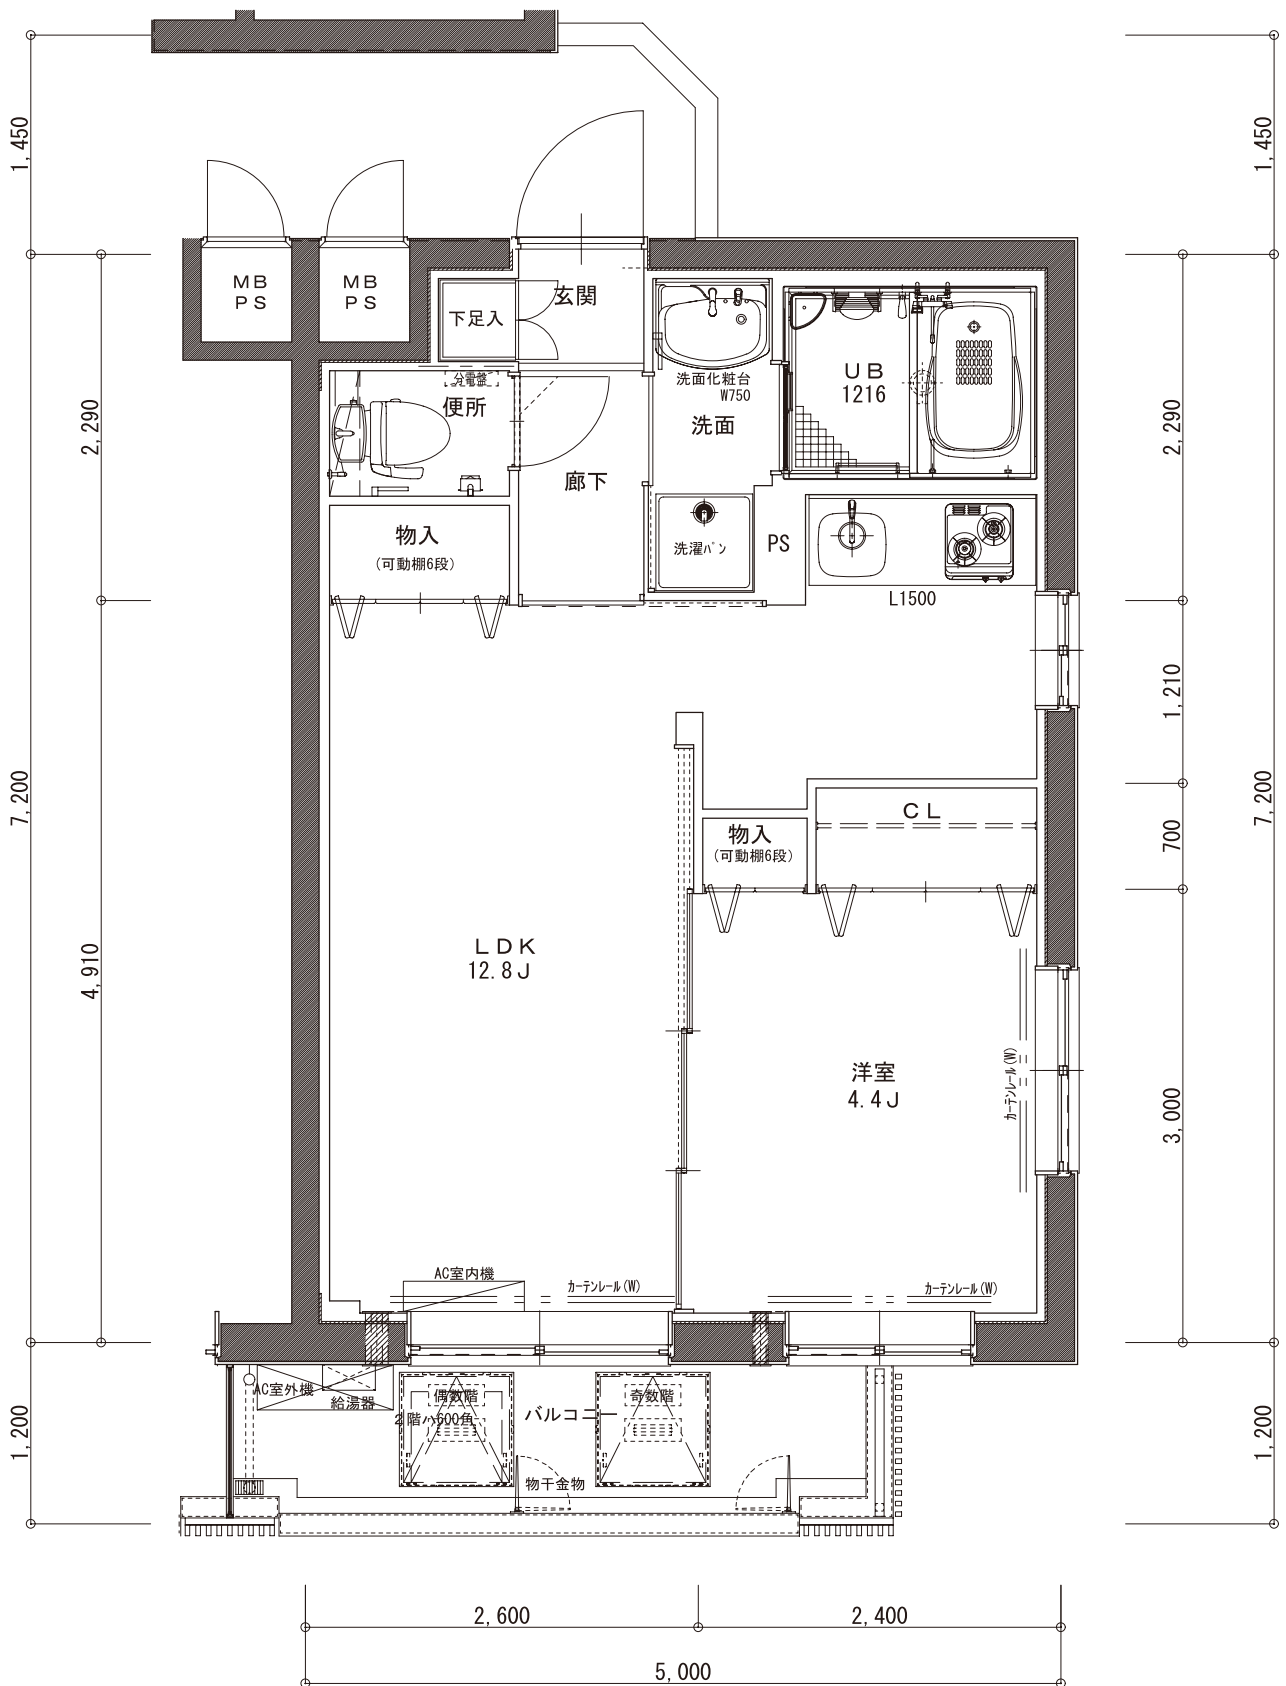

**A1タイプ**

専有面積 35.52㎡

ティアレ長岡京

\* 建築中のため、変更が生じる場合がございます。

A 2-1 Fタイプ

専有面積 35.52㎡

ティアレ長岡京

\* 建築中のため、変更が生じる場合がございます。

**A2タイプ**

専有面積 35.52㎡

ティアレ長岡京

\* 建築中のため、変更が生じる場合がございます。

A3-1Fタイプ

専有面積 35.52㎡

ティアレ長岡京

\* 建築中のため、変更が生じる場合がございます。

A3タイプ

専有面積 35.52㎡

ティアレ長岡京

\* 建築中のため、変更が生じる場合がございます。

B-1 Fタイプ

専有面積 36.48㎡

ティアレ長岡京

\* 建築中のため、変更が生じる場合がございます。

**Bタイプ**

専有面積 36.48㎡

**ティアレ長岡京**

\* 建築中のため、変更が生じる場合がございます。