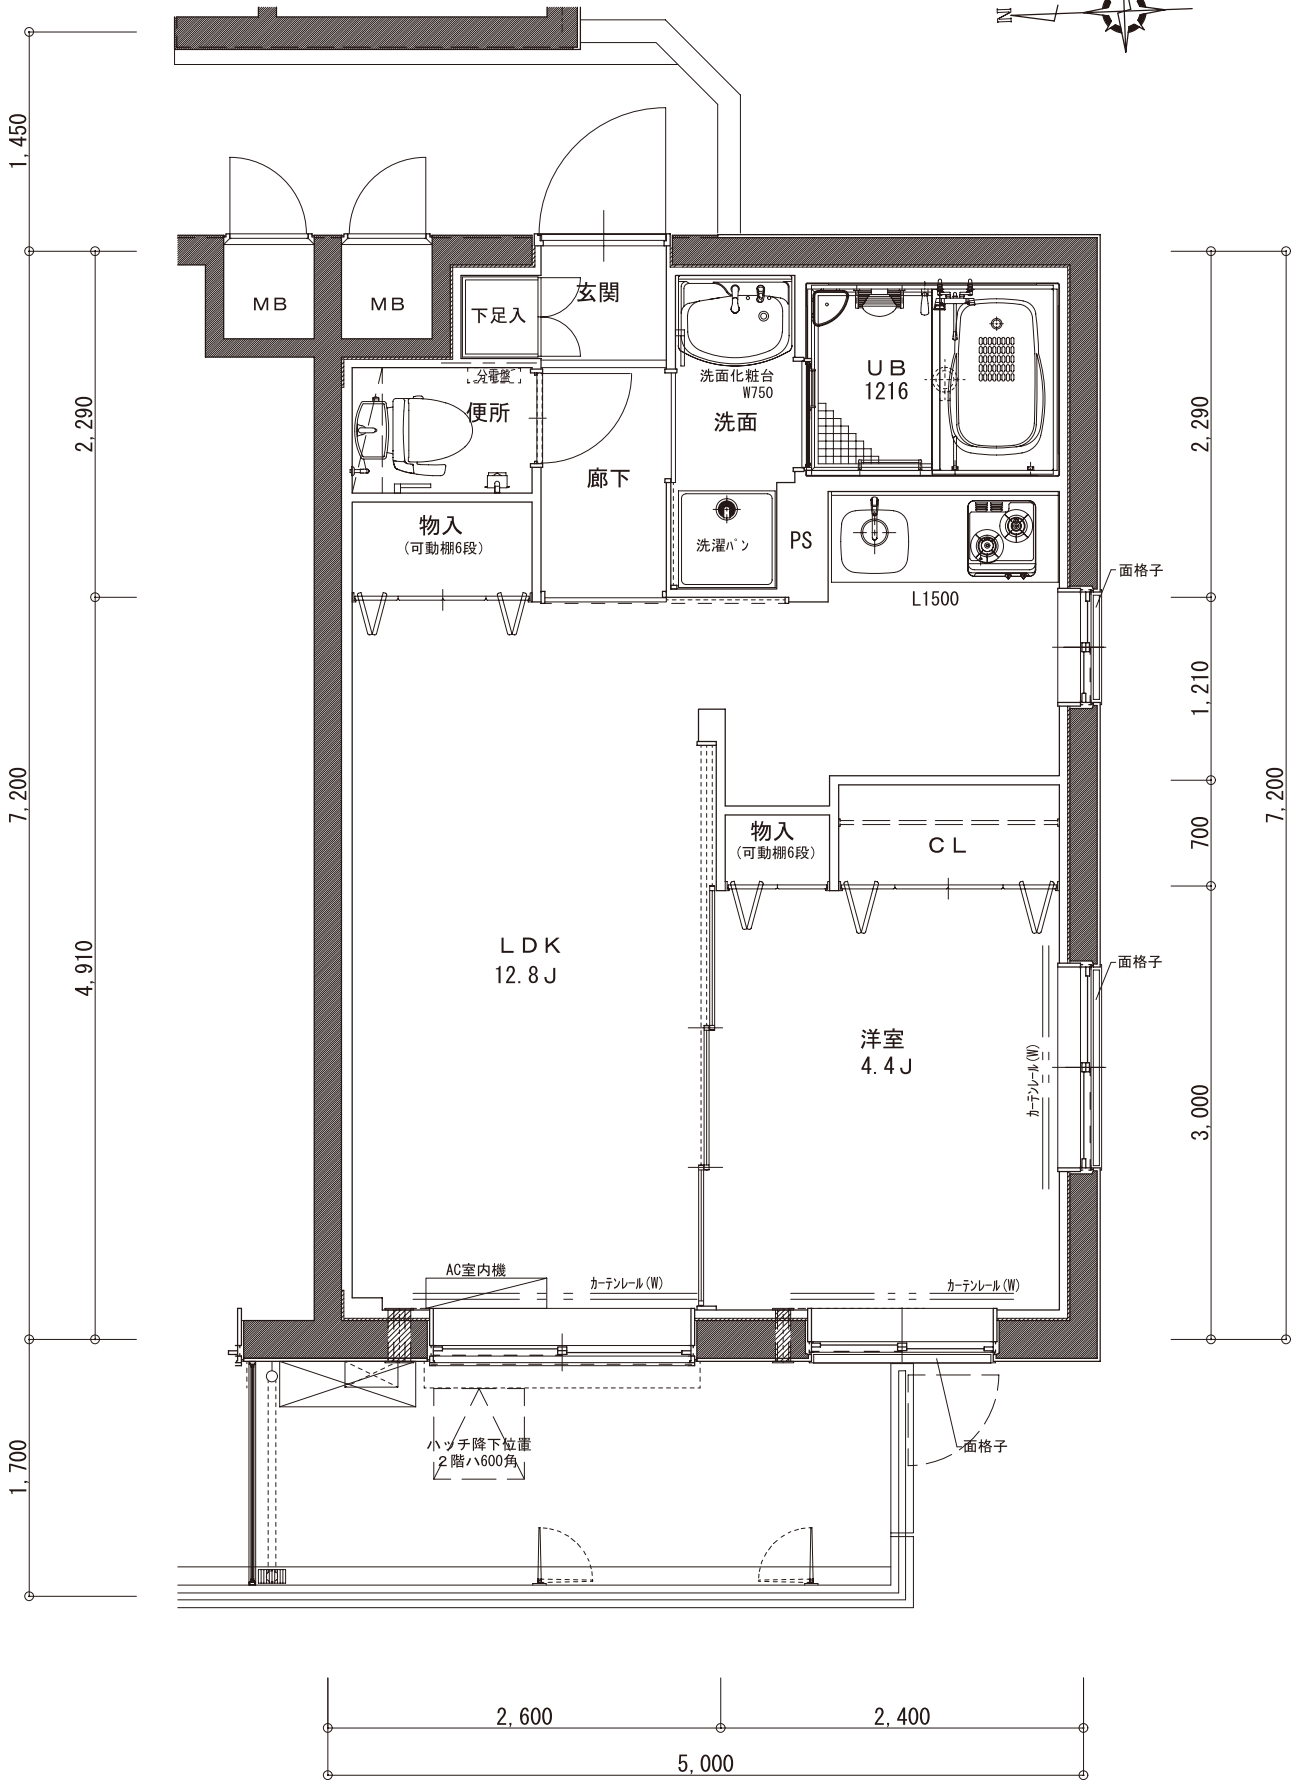

**A1タイプ**

専有面積 35.52㎡

ティアレ長岡京

\* 建築中のため、変更が生じる場合がございます。

A 2-1 Fタイプ

専有面積 35.52㎡

ティアレ長岡京

\* 建築中のため、変更が生じる場合がございます。

**A2タイプ**

専有面積 35.52㎡

ティアレ長岡京

\* 建築中のため、変更が生じる場合がございます。

A3-1Fタイプ

専有面積 35.52㎡

ティアレ長岡京

\* 建築中のため、変更が生じる場合がございます。

A3タイプ

専有面積 35.52㎡

ティアレ長岡京

\* 建築中のため、変更が生じる場合がございます。

B-1 Fタイプ

専有面積 36.48㎡

ティアレ長岡京

\* 建築中のため、変更が生じる場合がございます。

**Bタイプ**

専有面積 36.48㎡

**ティアレ長岡京**

\* 建築中のため、変更が生じる場合がございます。