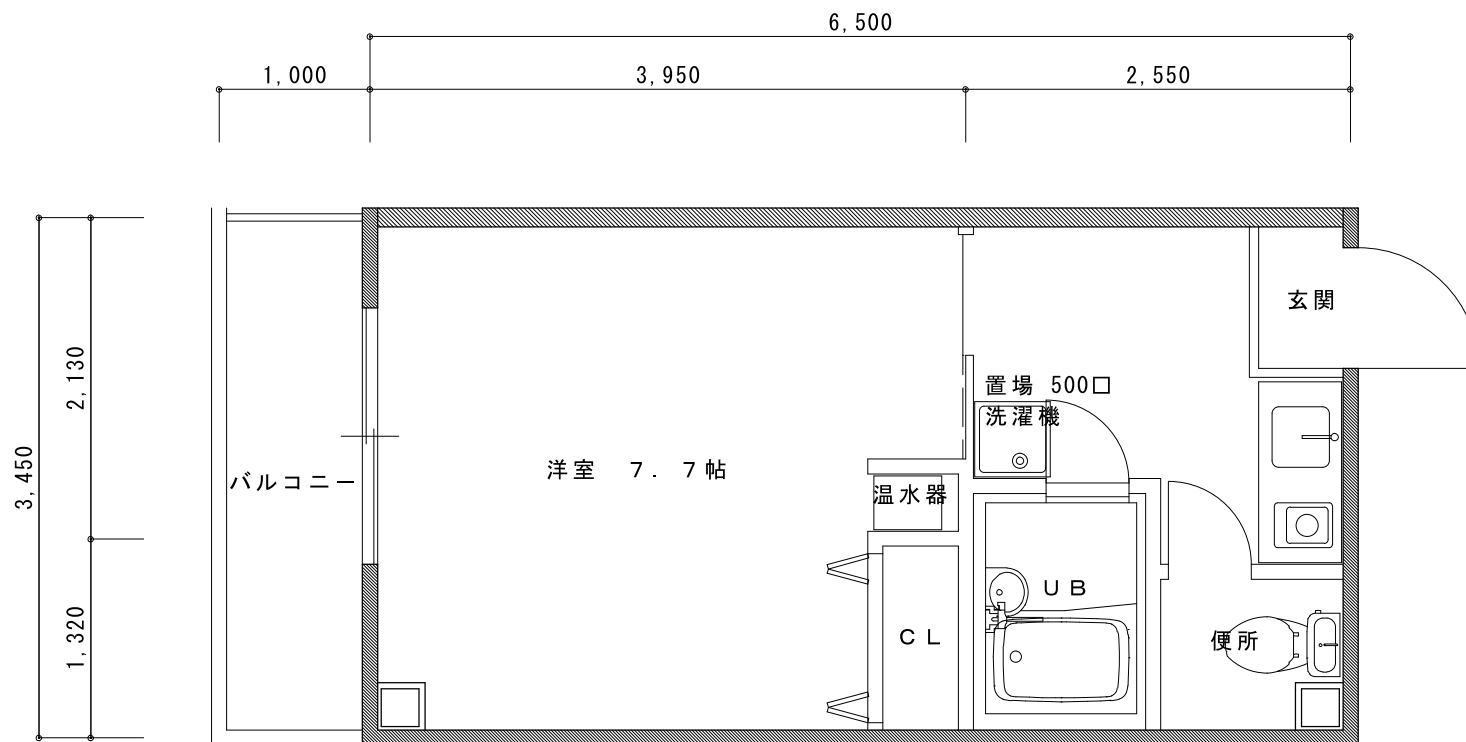

ATYPE 平面図

専有床面積 22.43㎡

A' TYPE 平面図

専有床面積 22.43㎡