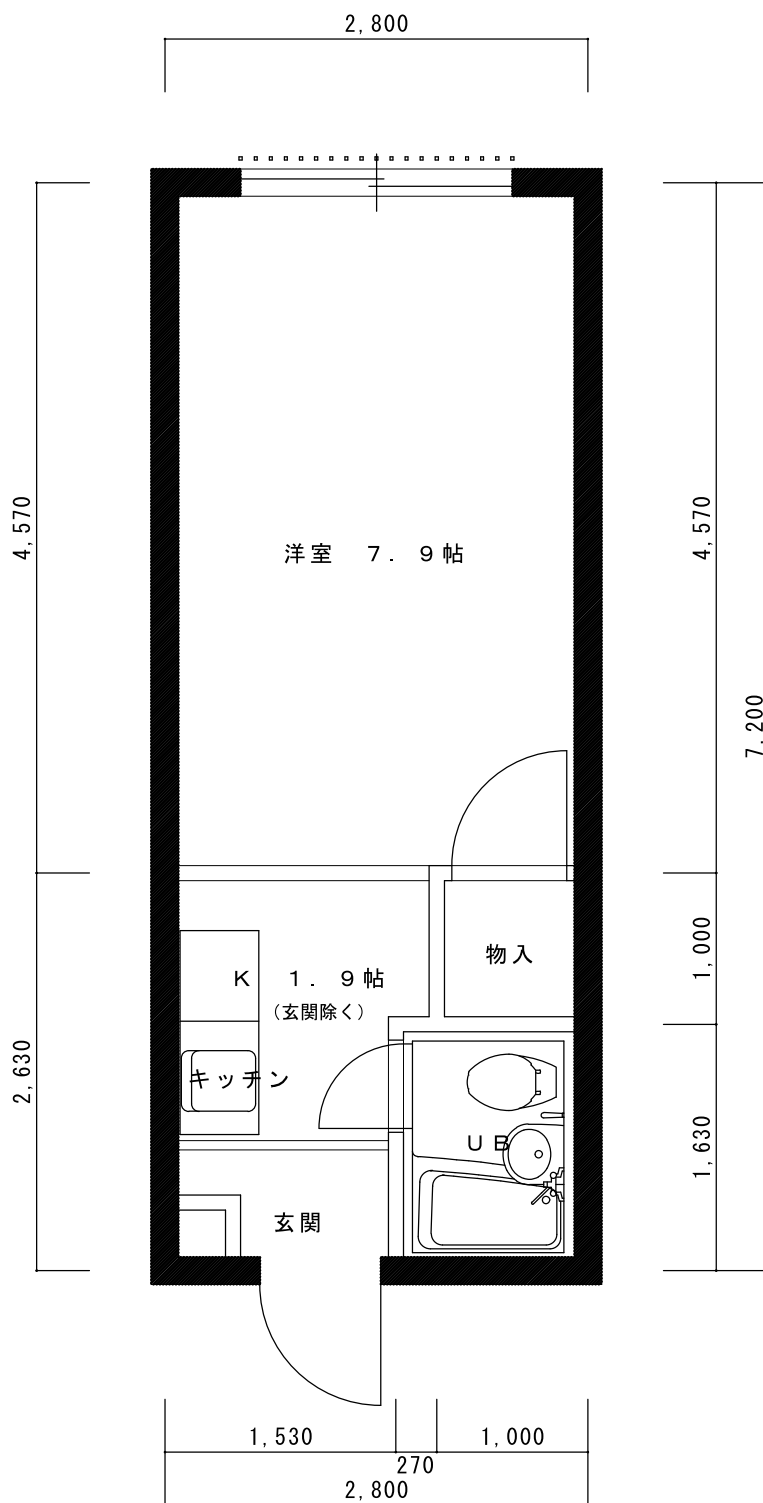

A 1 T Y P E 平面図

シティハイツ桃山

専有床面積 20.16㎡

A 3 TYPE 平面図

専有床面積 20.16㎡

シティハイツ桃山

B TYPE 平面図

専有床面積 19.10㎡