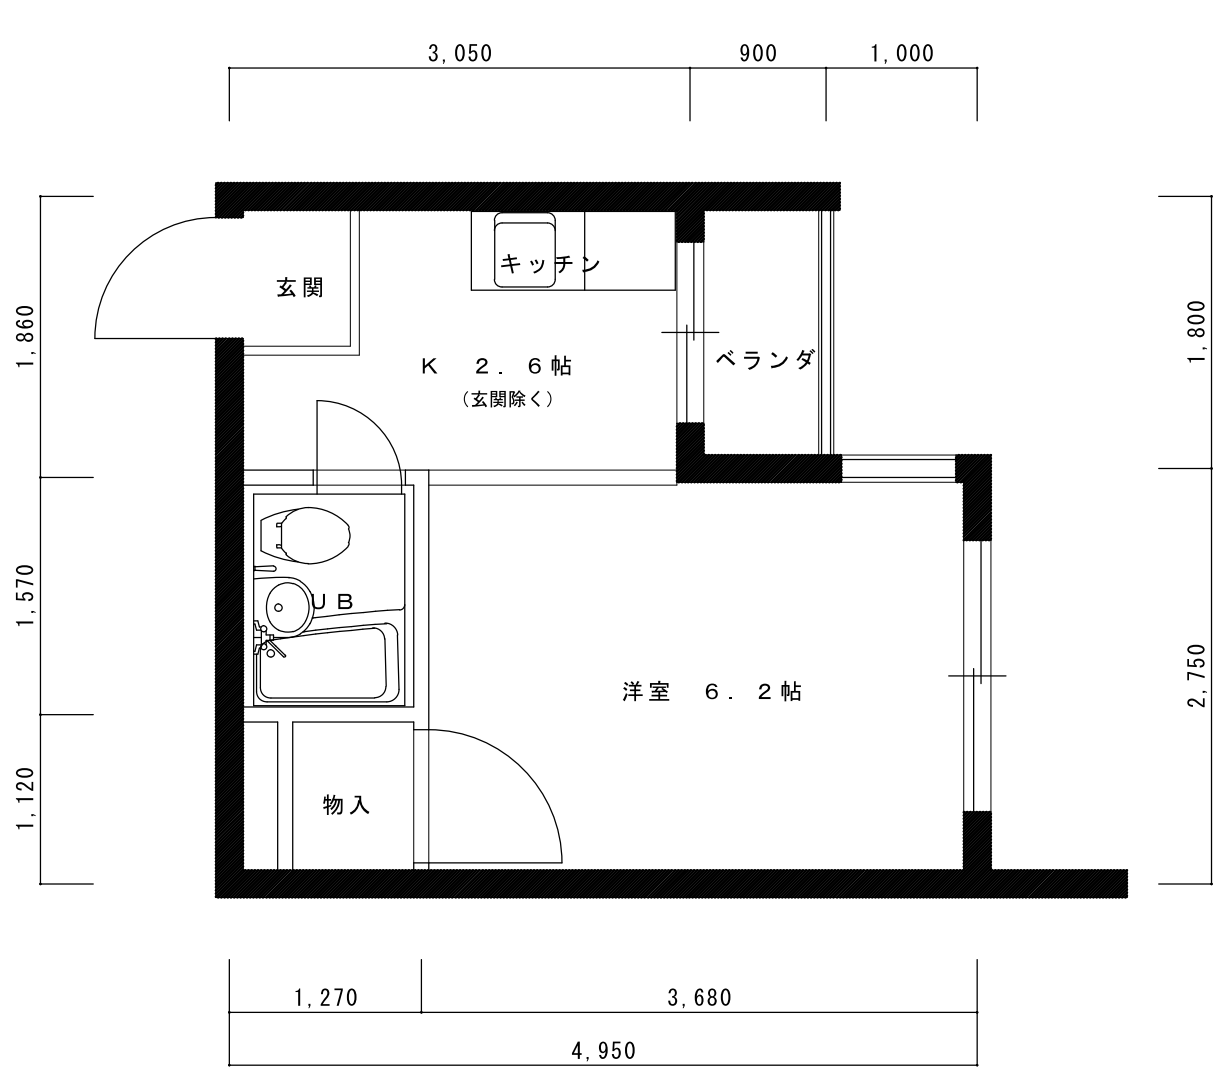

A 1 T Y P E 平面図

シティハイツ桃山

専有床面積 20.16㎡

A 3 TYPE 平面図

専有床面積 20.16㎡

シティハイツ桃山

B TYPE 平面図

専有床面積 19.10㎡