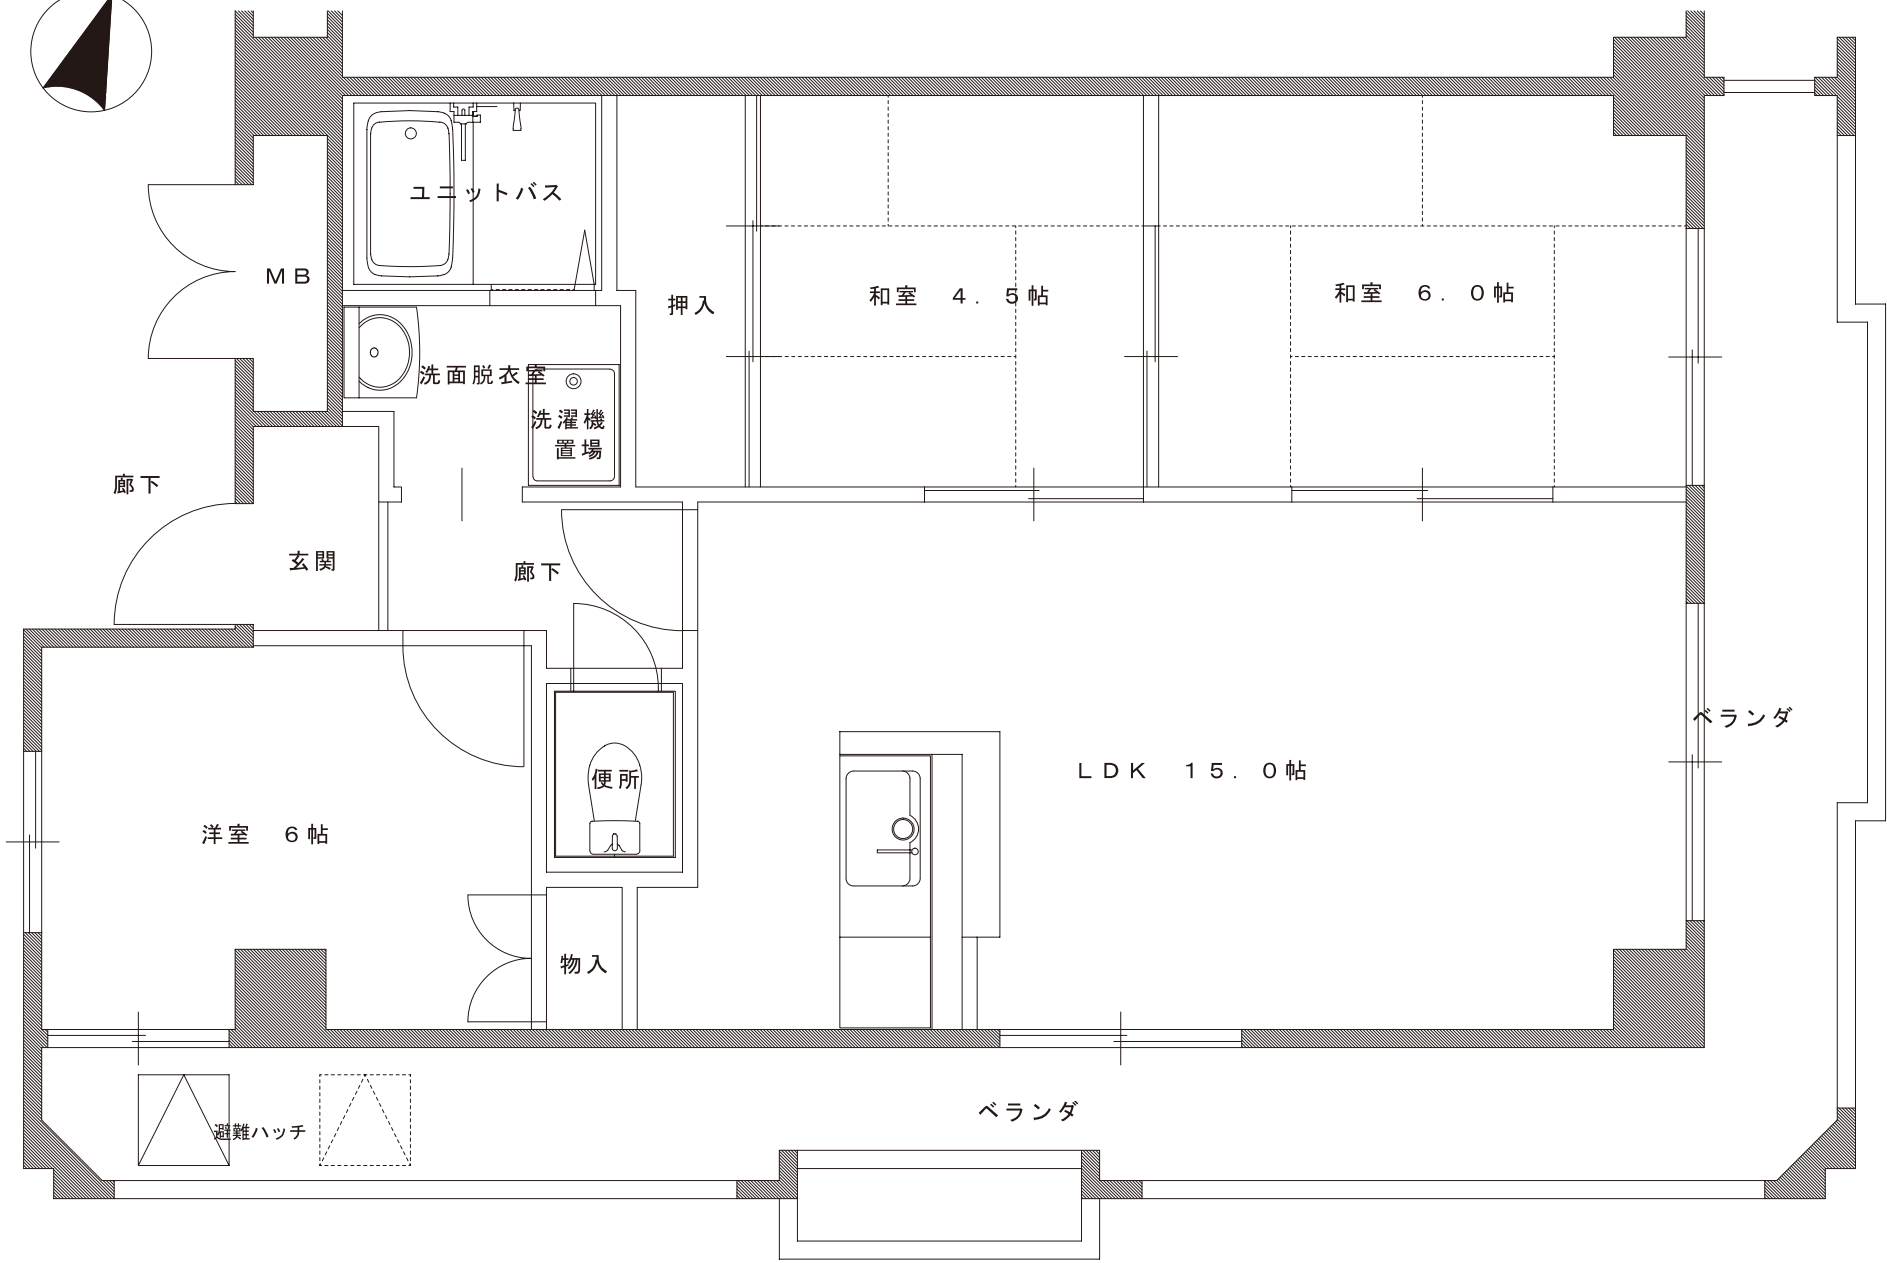

A-1 TYPE 平面図

専有床面積 59.16㎡

プルーリオン柳辻

A-2 TYPE 平面図

専有床面積 59.16㎡

A-3 TYPE 平面図

専有床面積 59.16㎡

B TYPE 平面図

専有床面積 59.64㎡

C TYPE 平面図

専有床面積 62.87㎡

プルーリオン柳辻

C-1 TYPE 平面図

専有床面積 62.87㎡

ブルーリオン柳辻

D TYPE 平面図

専有床面積 62.87㎡

E TYPE 平面図

専有床面積 59.64㎡

F TYPE 平面図

専有床面積 63.28㎡

プルーリオン柳辻

G TYPE 平面図

専有床面積 63.42㎡

プルーリオン柳辻

H-1 TYPE 平面図

専有床面積 59.16㎡

H-2 TYPE 平面図

専有床面積 59.16㎡

H-3 TYPE 平面図

専有床面積 59.16㎡