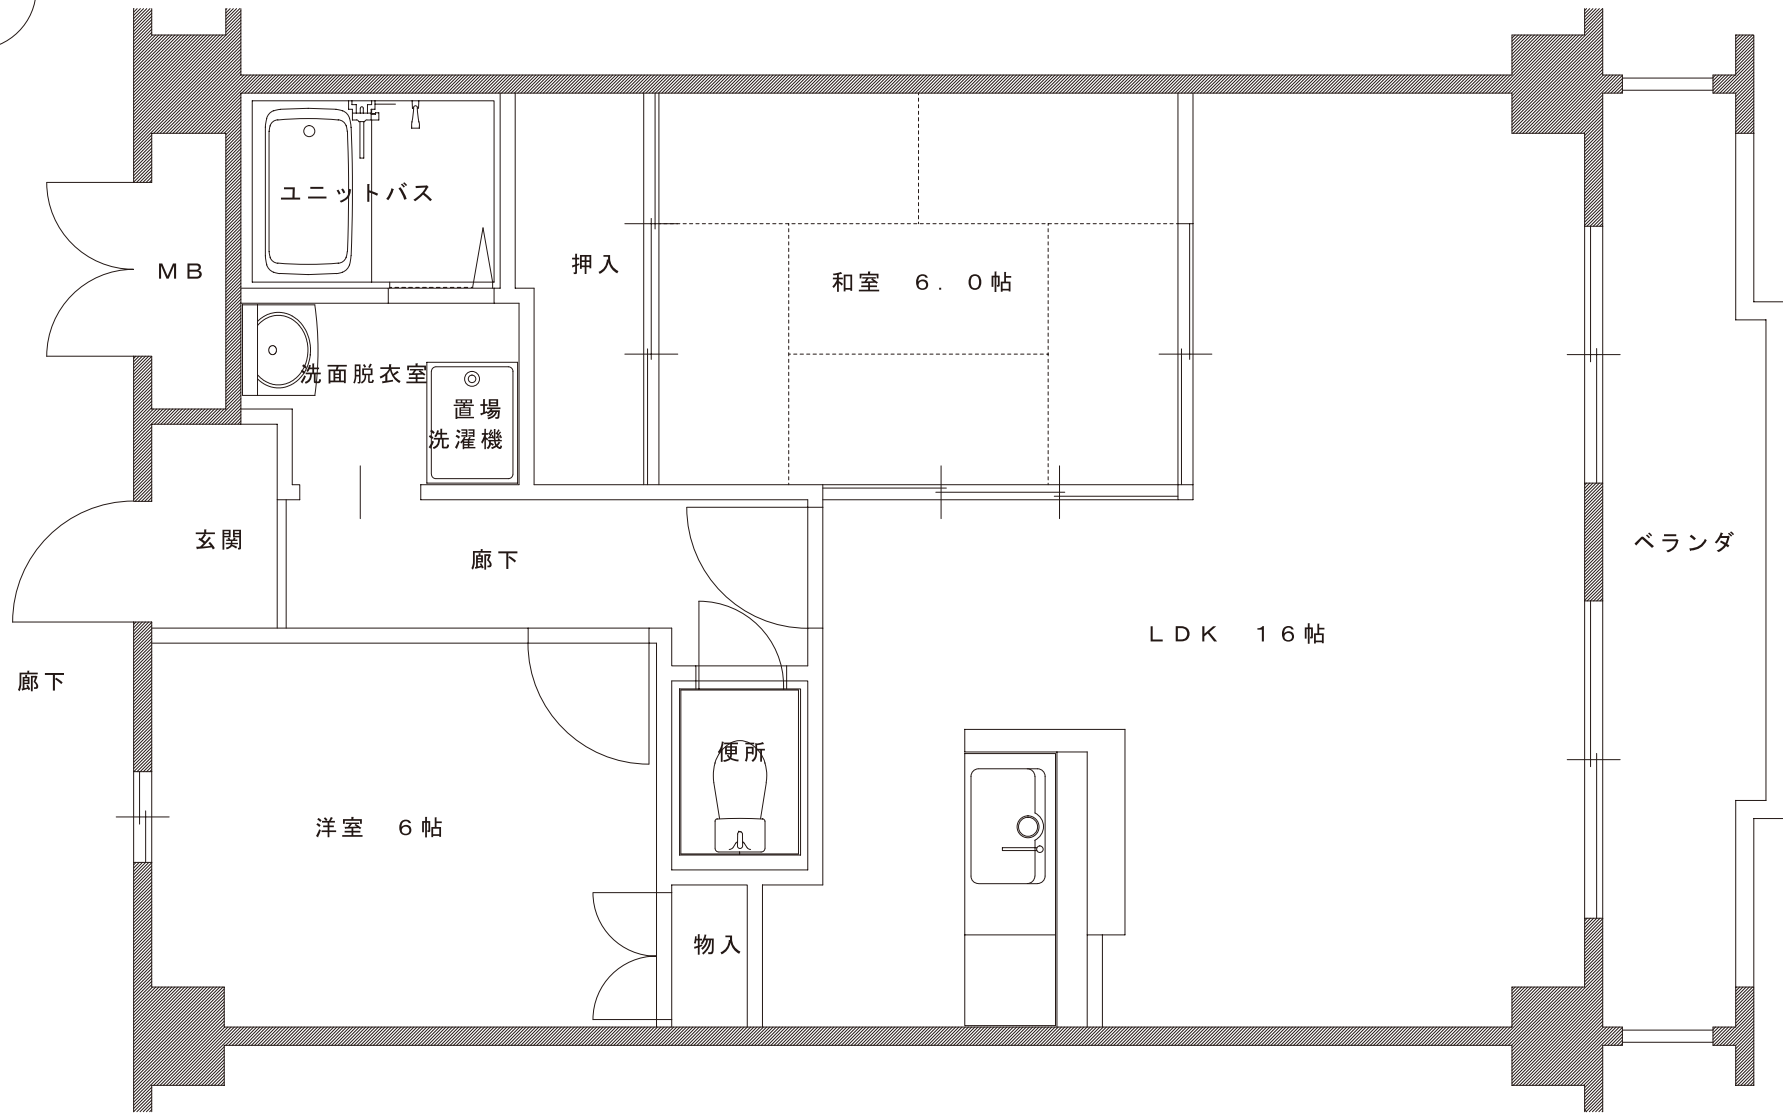

A-1 TYPE 平面図

専有床面積 59.16㎡

プルーリオン柳辻

A-2 TYPE 平面図

専有床面積 59.16㎡

A-3 TYPE 平面図

専有床面積 59.16㎡

B TYPE 平面図

専有床面積 59.64㎡

C TYPE 平面図

専有床面積 62.87㎡

プルーリオン柳辻

C-1 TYPE 平面図

専有床面積 62.87㎡

ブルーリオン柳辻

D TYPE 平面図

専有床面積 62.87㎡

E TYPE 平面図

専有床面積 59.64㎡

F TYPE 平面図

専有床面積 63.28㎡

プルーリオン柳辻

G TYPE 平面図

専有床面積 63.42㎡

プルーリオン柳辻

H-1 TYPE 平面図

専有床面積 59.16㎡

H-2 TYPE 平面図

専有床面積 59.16㎡

H-3 TYPE 平面図

専有床面積 59.16㎡