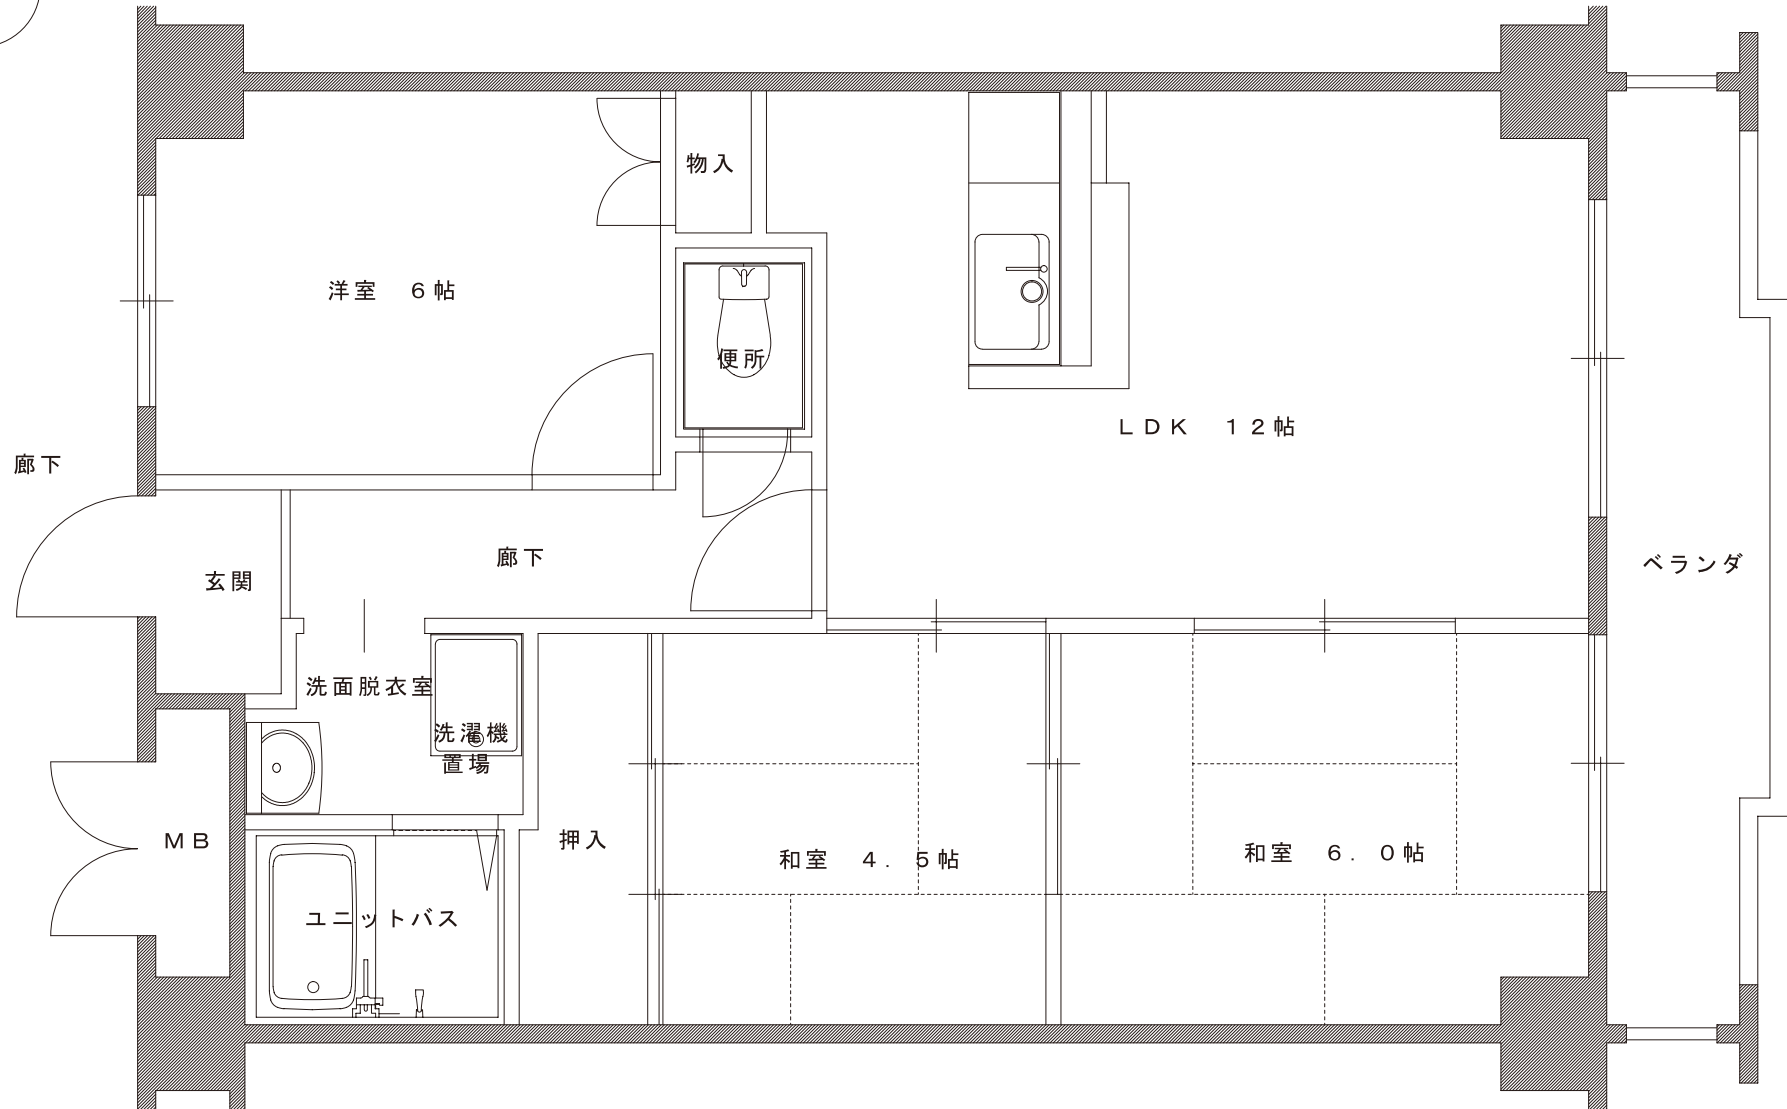

A-1 TYPE 平面図

専有床面積 59.16㎡

プルーリオン柳辻

A-2 TYPE 平面図

専有床面積 59.16㎡

A-3 TYPE 平面図

専有床面積 59.16㎡

B TYPE 平面図

専有床面積 59.64㎡

C TYPE 平面図

専有床面積 62.87㎡

プルーリオン柳辻

C-1 TYPE 平面図

専有床面積 62.87㎡

ブルーリオン柳辻

D TYPE 平面図

専有床面積 62.87㎡

E TYPE 平面図

専有床面積 59.64㎡

F TYPE 平面図

専有床面積 63.28㎡

プルーリオン柳辻

G TYPE 平面図

専有床面積 63.42㎡

プルーリオン柳辻

H-1 TYPE 平面図

専有床面積 59.16㎡

H-2 TYPE 平面図

専有床面積 59.16㎡

H-3 TYPE 平面図

専有床面積 59.16㎡