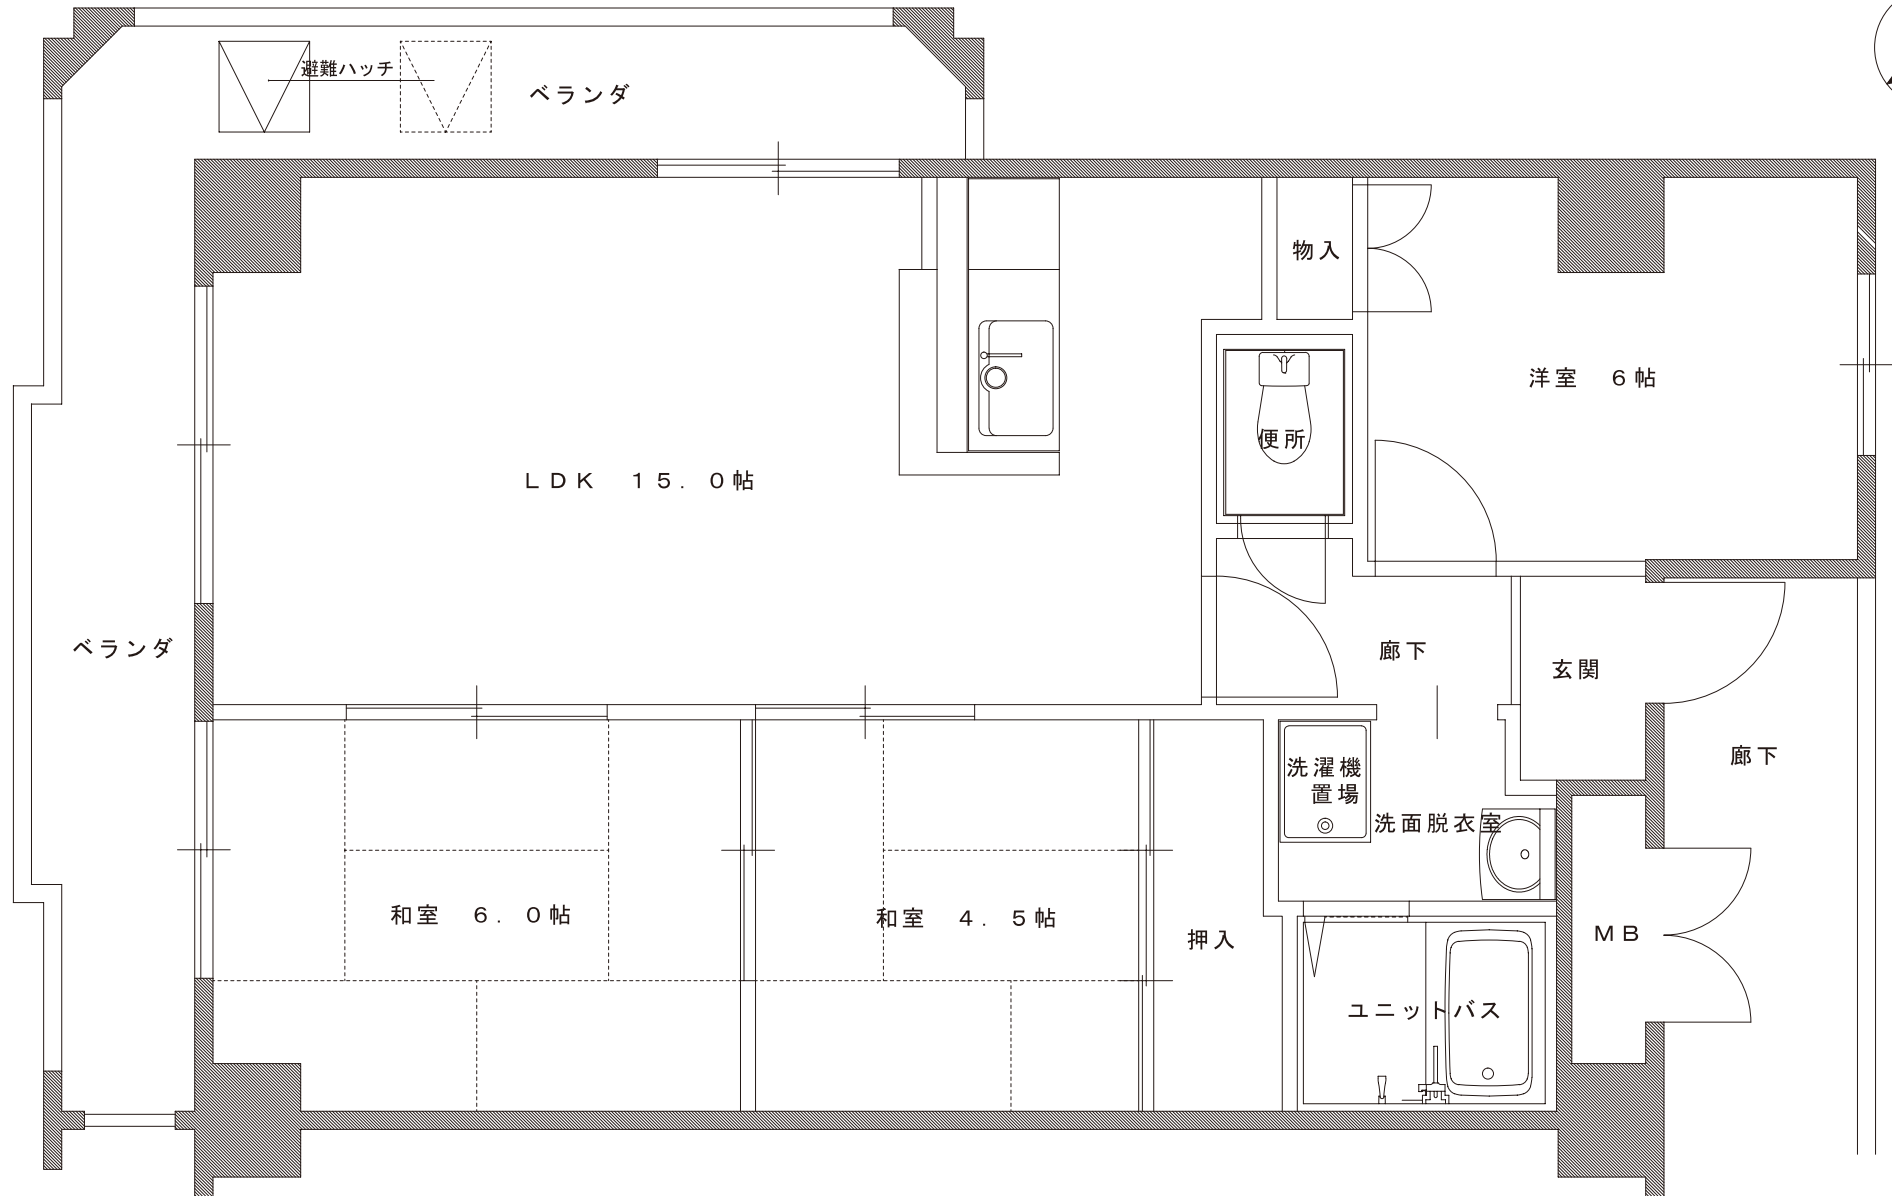

A-1 TYPE 平面図

専有床面積 59.16㎡

プルーリオン柳辻

A-2 TYPE 平面図

専有床面積 59.16㎡

A-3 TYPE 平面図

専有床面積 59.16㎡

B TYPE 平面図

専有床面積 59.64㎡

C TYPE 平面図

専有床面積 62.87㎡

プルーリオン柳辻

C-1 TYPE 平面図

専有床面積 62.87㎡

ブルーリオン柳辻

D TYPE 平面図

専有床面積 62.87㎡

E TYPE 平面図

専有床面積 59.64㎡

F TYPE 平面図

専有床面積 63.28㎡

プルーリオン柳辻

G TYPE 平面図

専有床面積 63.42㎡

プルーリオン柳辻

H-1 TYPE 平面図

専有床面積 59.16㎡

H-2 TYPE 平面図

専有床面積 59.16㎡

H-3 TYPE 平面図

専有床面積 59.16㎡