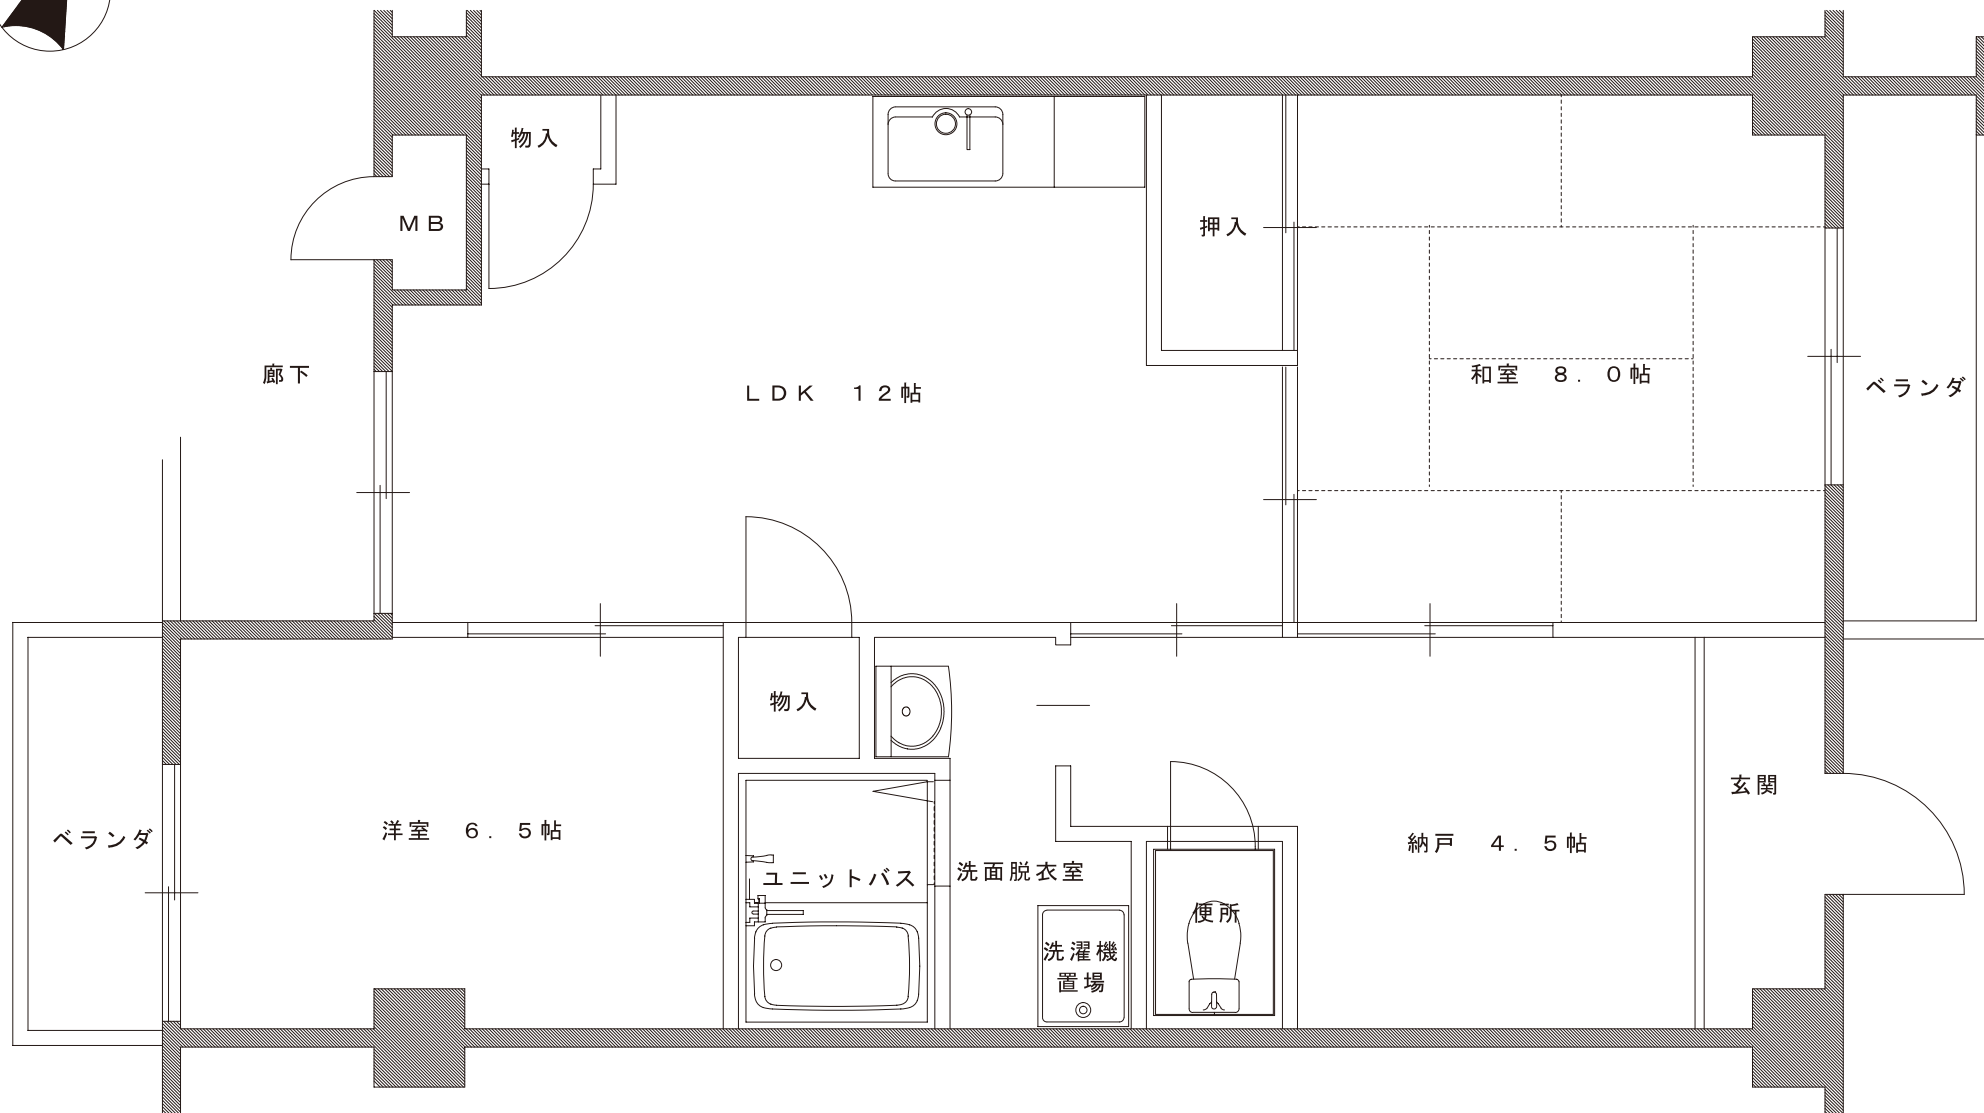

A-1 TYPE 平面図

専有床面積 59.16㎡

プルーリオン柳辻

A-2 TYPE 平面図

専有床面積 59.16㎡

A-3 TYPE 平面図

専有床面積 59.16㎡

B TYPE 平面図

専有床面積 59.64㎡

C TYPE 平面図

専有床面積 62.87㎡

プルーリオン柳辻

C-1 TYPE 平面図

専有床面積 62.87㎡

ブルーリオン柳辻

D TYPE 平面図

専有床面積 62.87㎡

E TYPE 平面図

専有床面積 59.64㎡

F TYPE 平面図

専有床面積 63.28㎡

プルーリオン柳辻

G TYPE 平面図

専有床面積 63.42㎡

プルーリオン柳辻

H-1 TYPE 平面図

専有床面積 59.16㎡

H-2 TYPE 平面図

専有床面積 59.16㎡

H-3 TYPE 平面図

専有床面積 59.16㎡