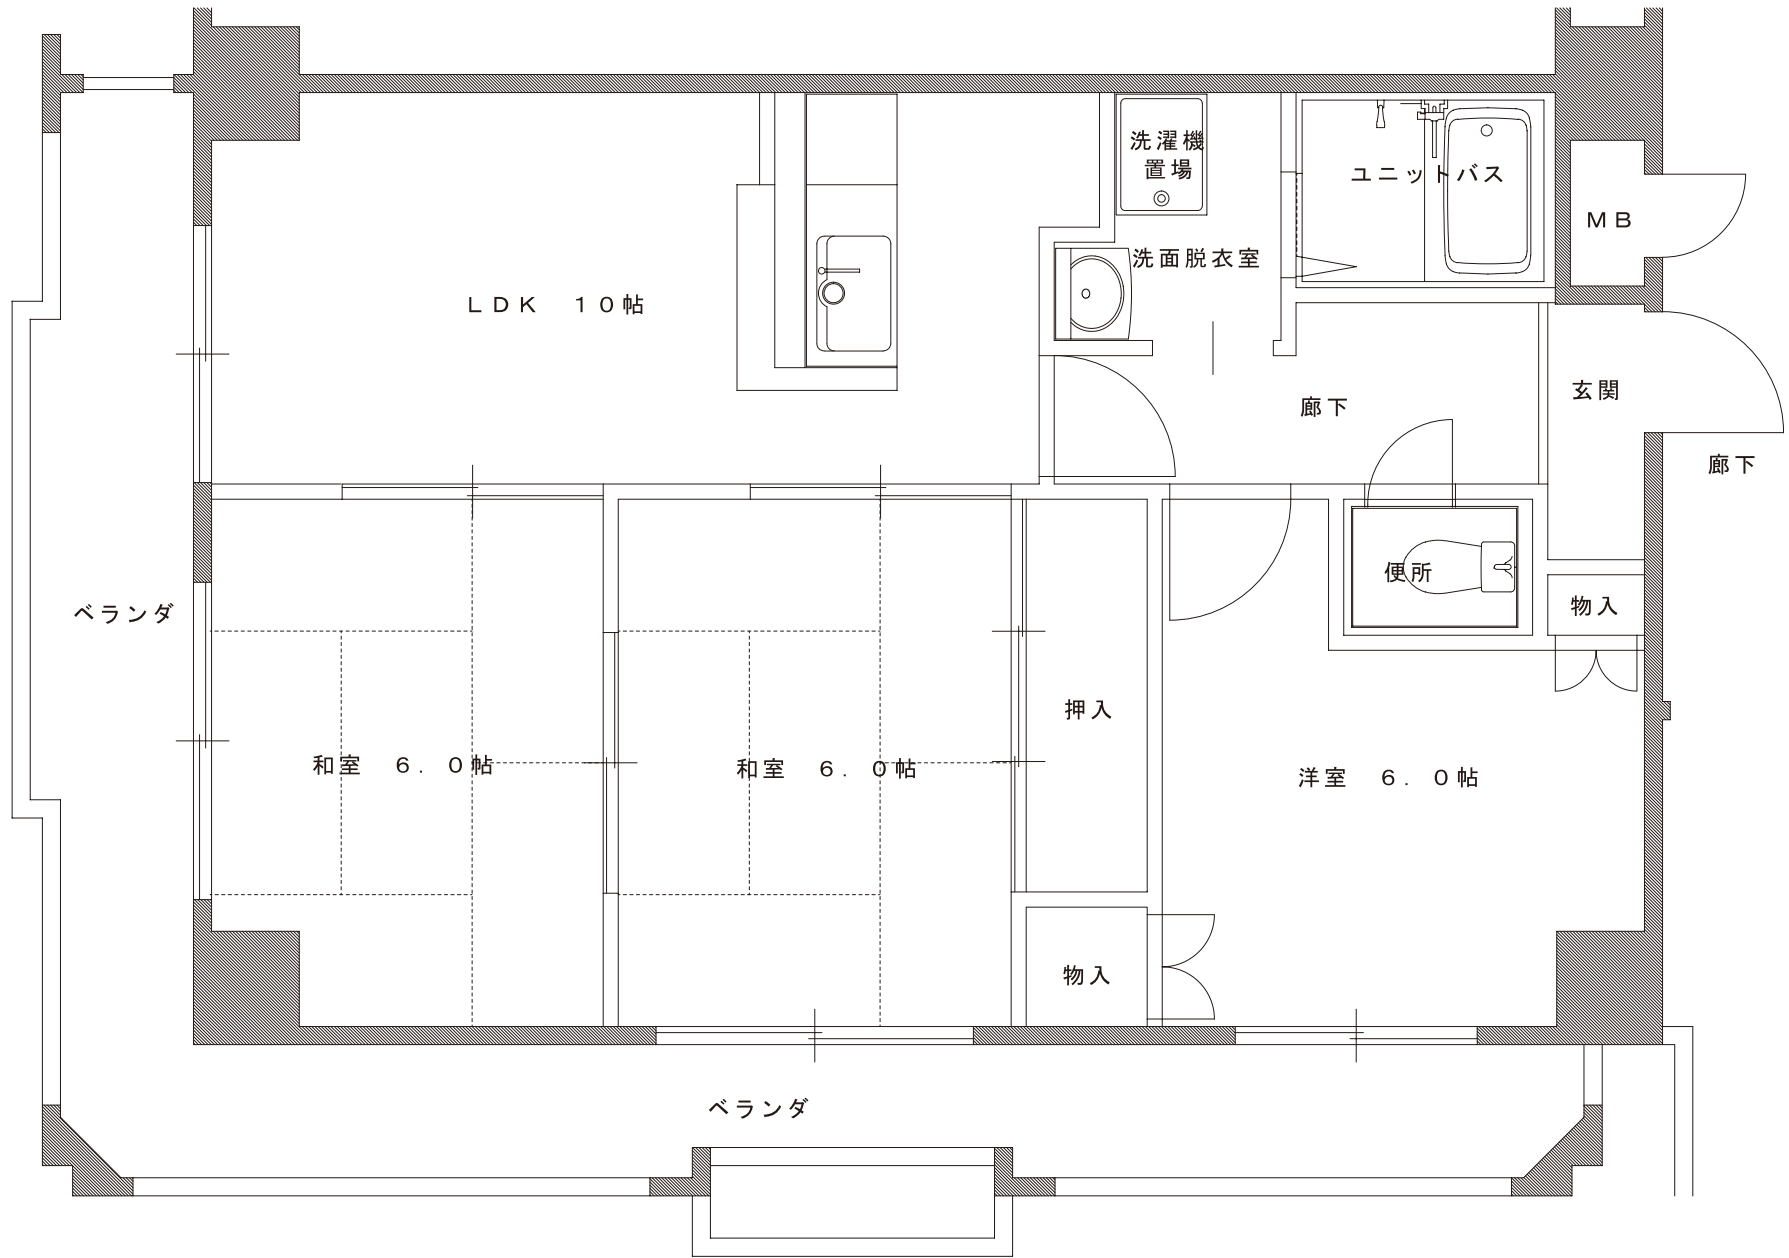

A-1 TYPE 平面図

専有床面積 59.16㎡

プルーリオン柳辻

A-2 TYPE 平面図

専有床面積 59.16㎡

A-3 TYPE 平面図

専有床面積 59.16㎡

B TYPE 平面図

専有床面積 59.64㎡

C TYPE 平面図

専有床面積 62.87㎡

プルーリオン柳辻

C-1 TYPE 平面図

専有床面積 62.87㎡

ブルーリオン柳辻

D TYPE 平面図

専有床面積 62.87㎡

E TYPE 平面図

専有床面積 59.64㎡

F TYPE 平面図

専有床面積 63.28㎡

プルーリオン柳辻

G TYPE 平面図

専有床面積 63.42㎡

プルーリオン柳辻

H-1 TYPE 平面図

専有床面積 59.16㎡

H-2 TYPE 平面図

専有床面積 59.16㎡

H-3 TYPE 平面図

専有床面積 59.16㎡