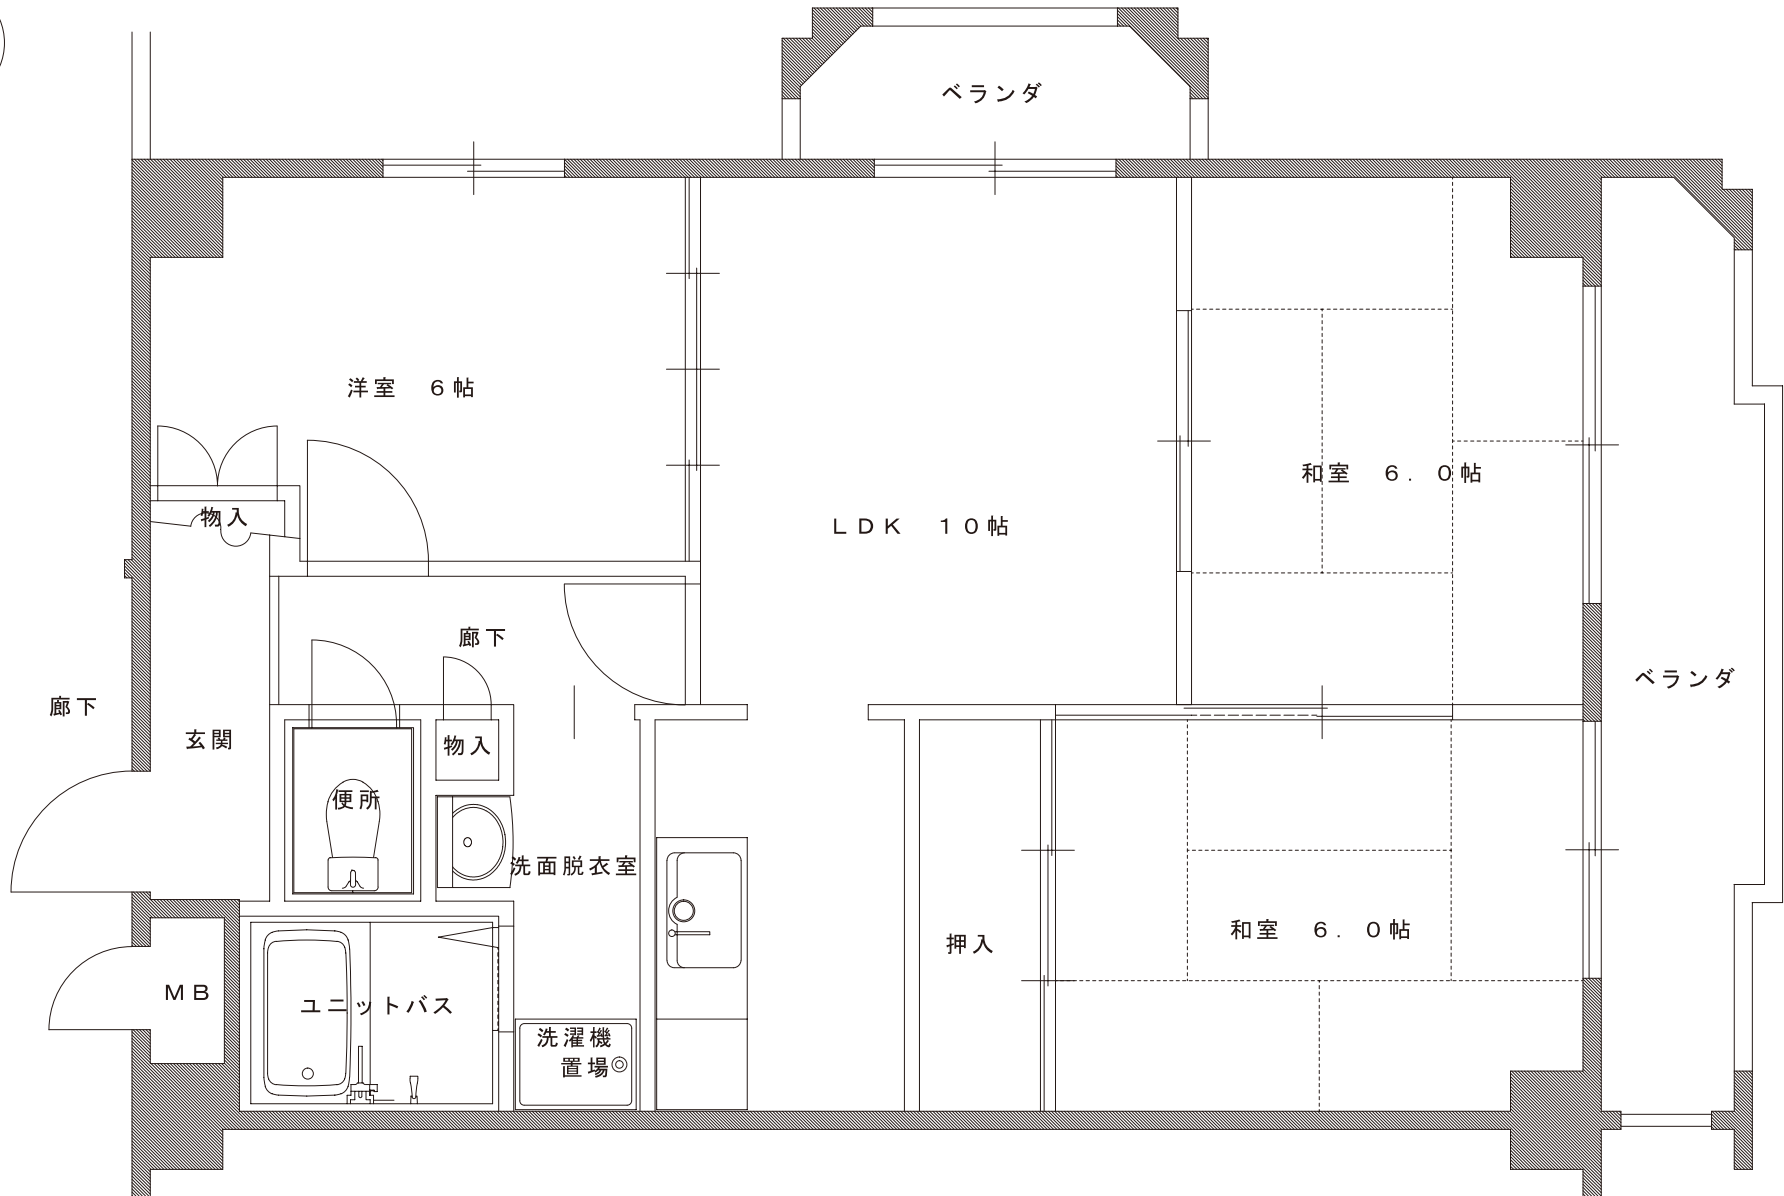

A-1 TYPE 平面図

専有床面積 59.16㎡

プルーリオン柳辻

A-2 TYPE 平面図

専有床面積 59.16㎡

A-3 TYPE 平面図

専有床面積 59.16㎡

B TYPE 平面図

専有床面積 59.64㎡

C TYPE 平面図

専有床面積 62.87㎡

プルーリオン柳辻

C-1 TYPE 平面図

専有床面積 62.87㎡

ブルーリオン柳辻

D TYPE 平面図

専有床面積 62.87㎡

E TYPE 平面図

専有床面積 59.64㎡

F TYPE 平面図

専有床面積 63.28㎡

プルーリオン柳辻

G TYPE 平面図

専有床面積 63.42㎡

プルーリオン柳辻

H-1 TYPE 平面図

専有床面積 59.16㎡

H-2 TYPE 平面図

専有床面積 59.16㎡

H-3 TYPE 平面図

専有床面積 59.16㎡