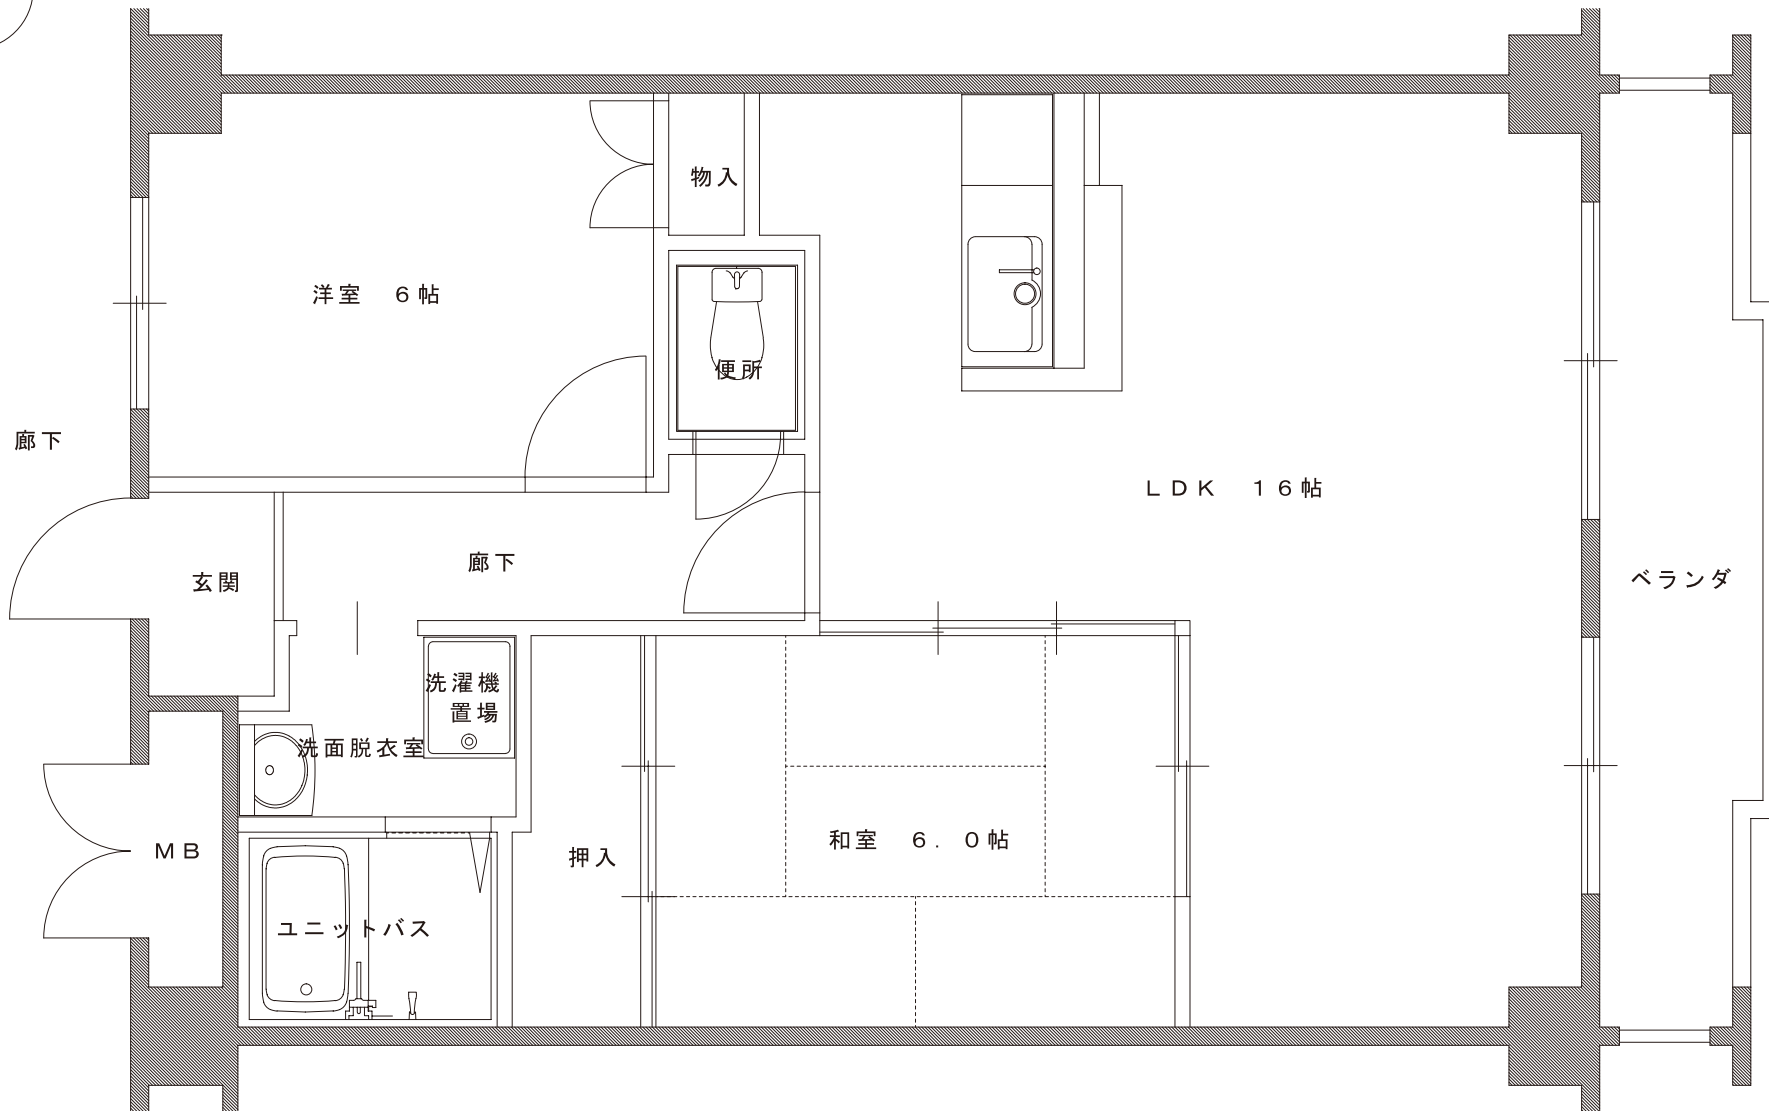

A-1 TYPE 平面図

専有床面積 59.16㎡

プルーリオン柳辻

A-2 TYPE 平面図

専有床面積 59.16㎡

A-3 TYPE 平面図

専有床面積 59.16㎡

B TYPE 平面図

専有床面積 59.64㎡

C TYPE 平面図

専有床面積 62.87㎡

プルーリオン柳辻

C-1 TYPE 平面図

専有床面積 62.87㎡

ブルーリオン柳辻

D TYPE 平面図

専有床面積 62.87㎡

E TYPE 平面図

専有床面積 59.64㎡

F TYPE 平面図

専有床面積 63.28㎡

プルーリオン柳辻

G TYPE 平面図

専有床面積 63.42㎡

プルーリオン柳辻

H-1 TYPE 平面図

専有床面積 59.16㎡

H-2 TYPE 平面図

専有床面積 59.16㎡

H-3 TYPE 平面図

専有床面積 59.16㎡