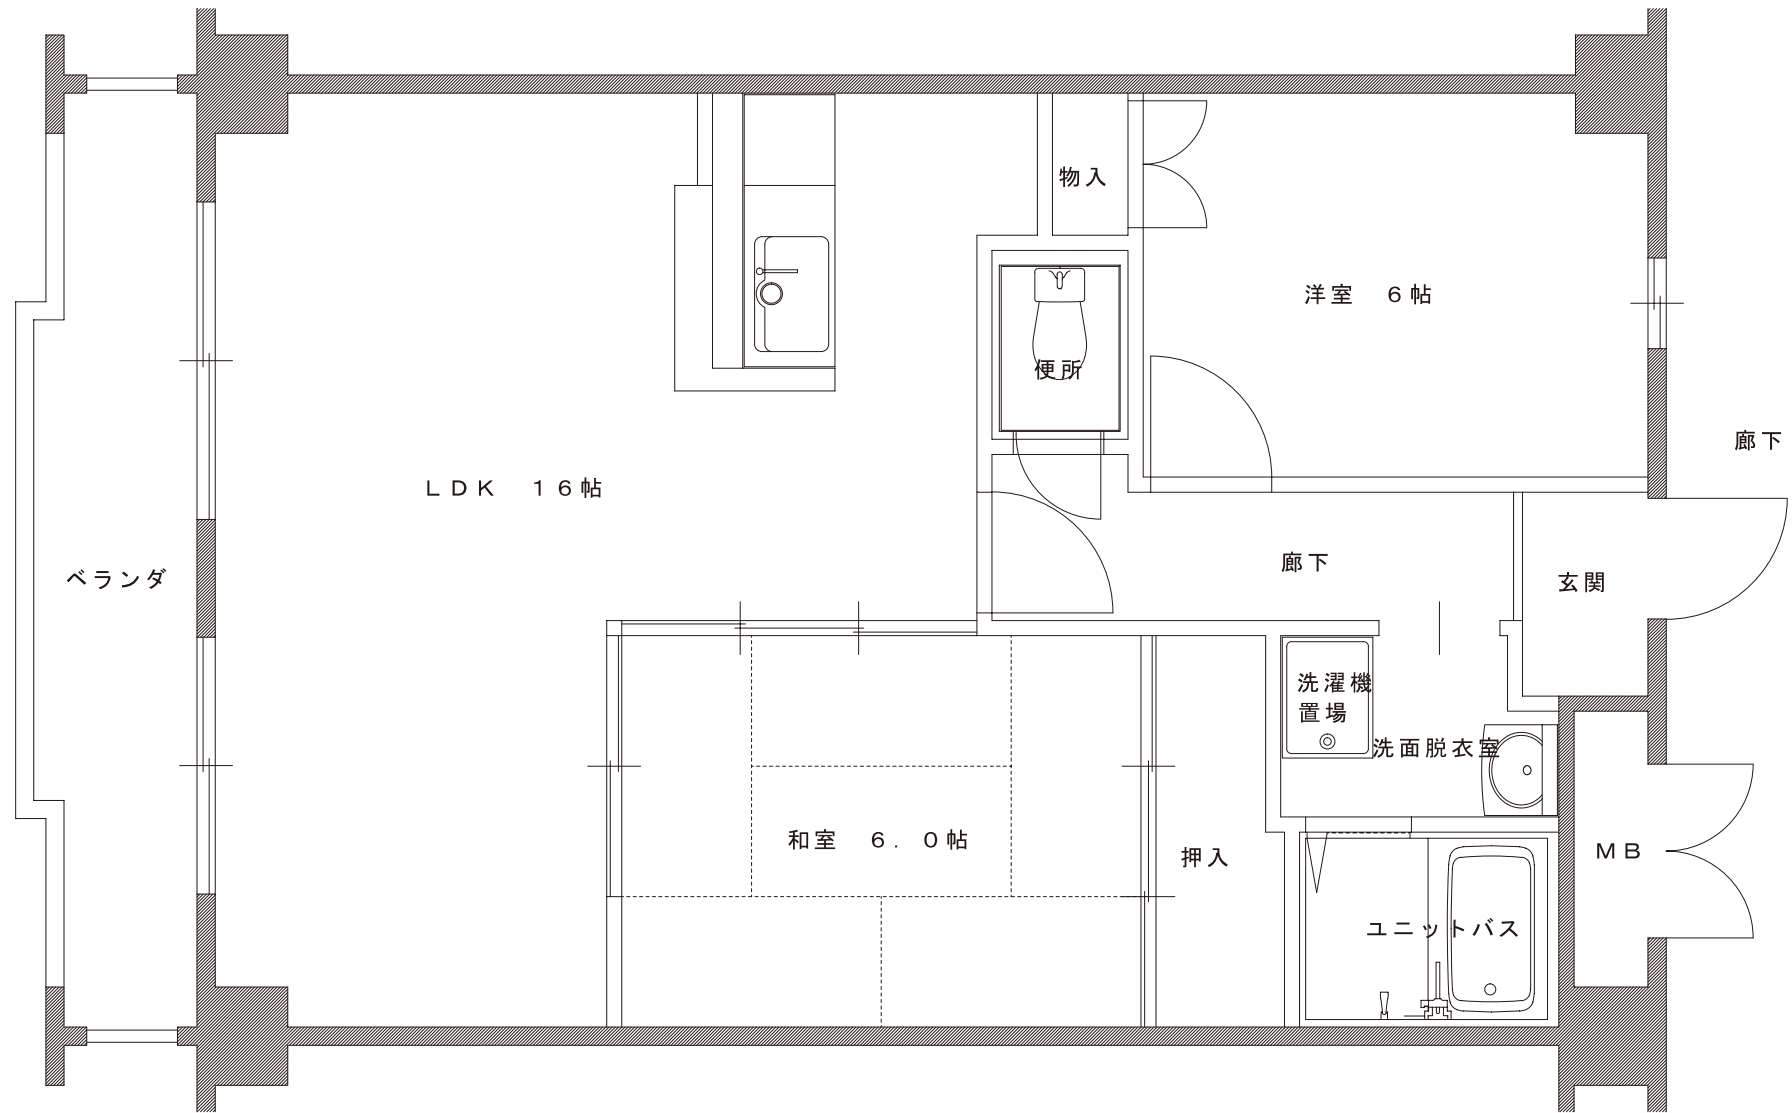

A-1 TYPE 平面図

専有床面積 59.16㎡

プルーリオン柳辻

A-2 TYPE 平面図

専有床面積 59.16㎡

A-3 TYPE 平面図

専有床面積 59.16㎡

B TYPE 平面図

専有床面積 59.64㎡

C TYPE 平面図

専有床面積 62.87㎡

プルーリオン柳辻

C-1 TYPE 平面図

専有床面積 62.87㎡

ブルーリオン柳辻

D TYPE 平面図

専有床面積 62.87㎡

E TYPE 平面図

専有床面積 59.64㎡

F TYPE 平面図

専有床面積 63.28㎡

プルーリオン柳辻

G TYPE 平面図

専有床面積 63.42㎡

プルーリオン柳辻

H-1 TYPE 平面図

専有床面積 59.16㎡

H-2 TYPE 平面図

専有床面積 59.16㎡

H-3 TYPE 平面図

専有床面積 59.16㎡