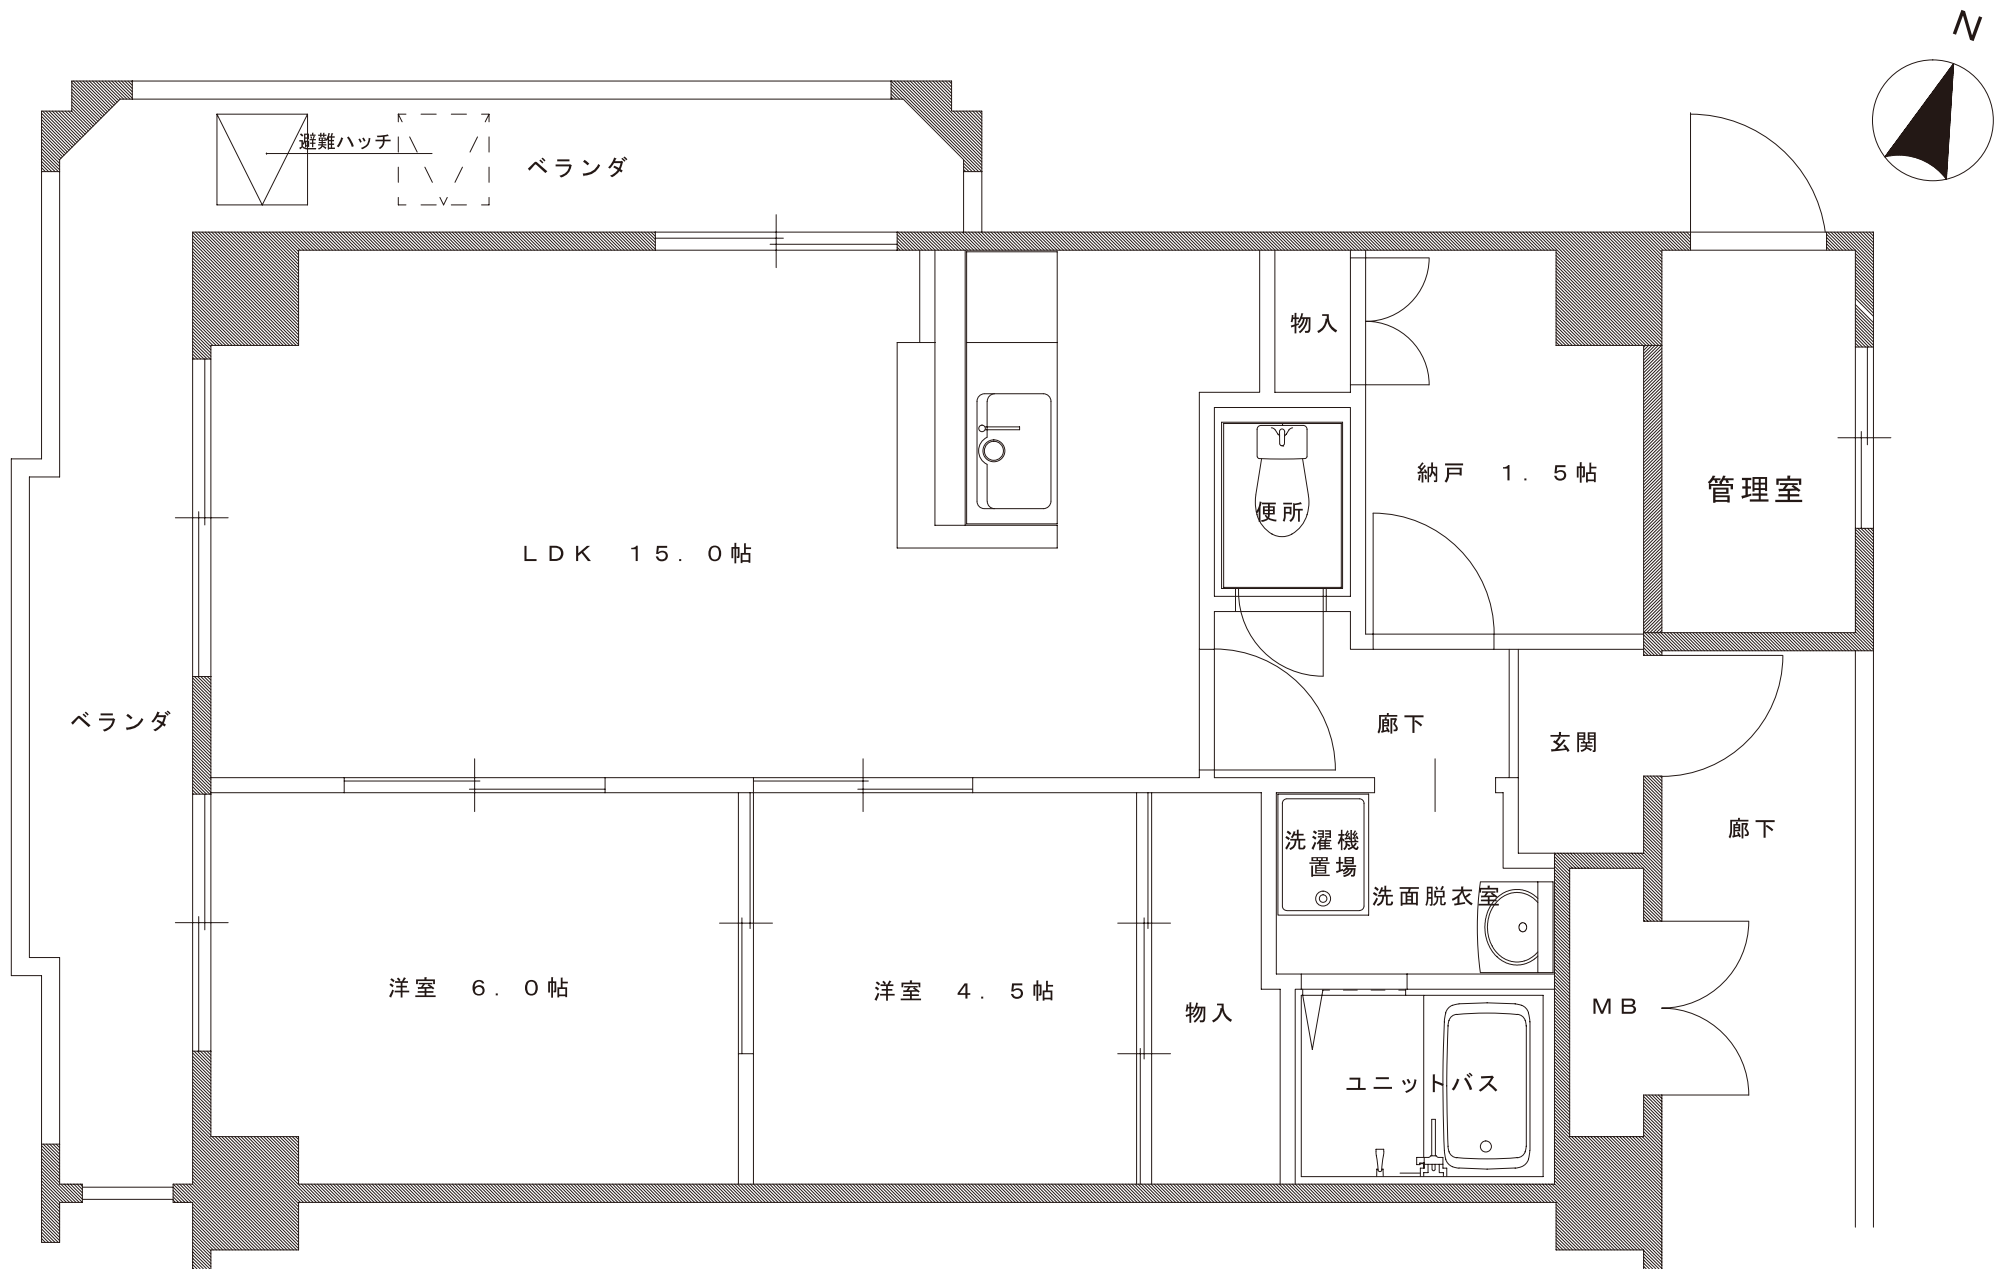

A-1 TYPE 平面図

専有床面積 59.16㎡

プルーリオン柳辻

A-2 TYPE 平面図

専有床面積 59.16㎡

A-3 TYPE 平面図

専有床面積 59.16㎡

B TYPE 平面図

専有床面積 59.64㎡

C TYPE 平面図

専有床面積 62.87㎡

プルーリオン柳辻

C-1 TYPE 平面図

専有床面積 62.87㎡

ブルーリオン柳辻

D TYPE 平面図

専有床面積 62.87㎡

E TYPE 平面図

専有床面積 59.64㎡

F TYPE 平面図

専有床面積 63.28㎡

プルーリオン柳辻

G TYPE 平面図

専有床面積 63.42㎡

プルーリオン柳辻

H-1 TYPE 平面図

専有床面積 59.16㎡

H-2 TYPE 平面図

専有床面積 59.16㎡

H-3 TYPE 平面図

専有床面積 59.16㎡