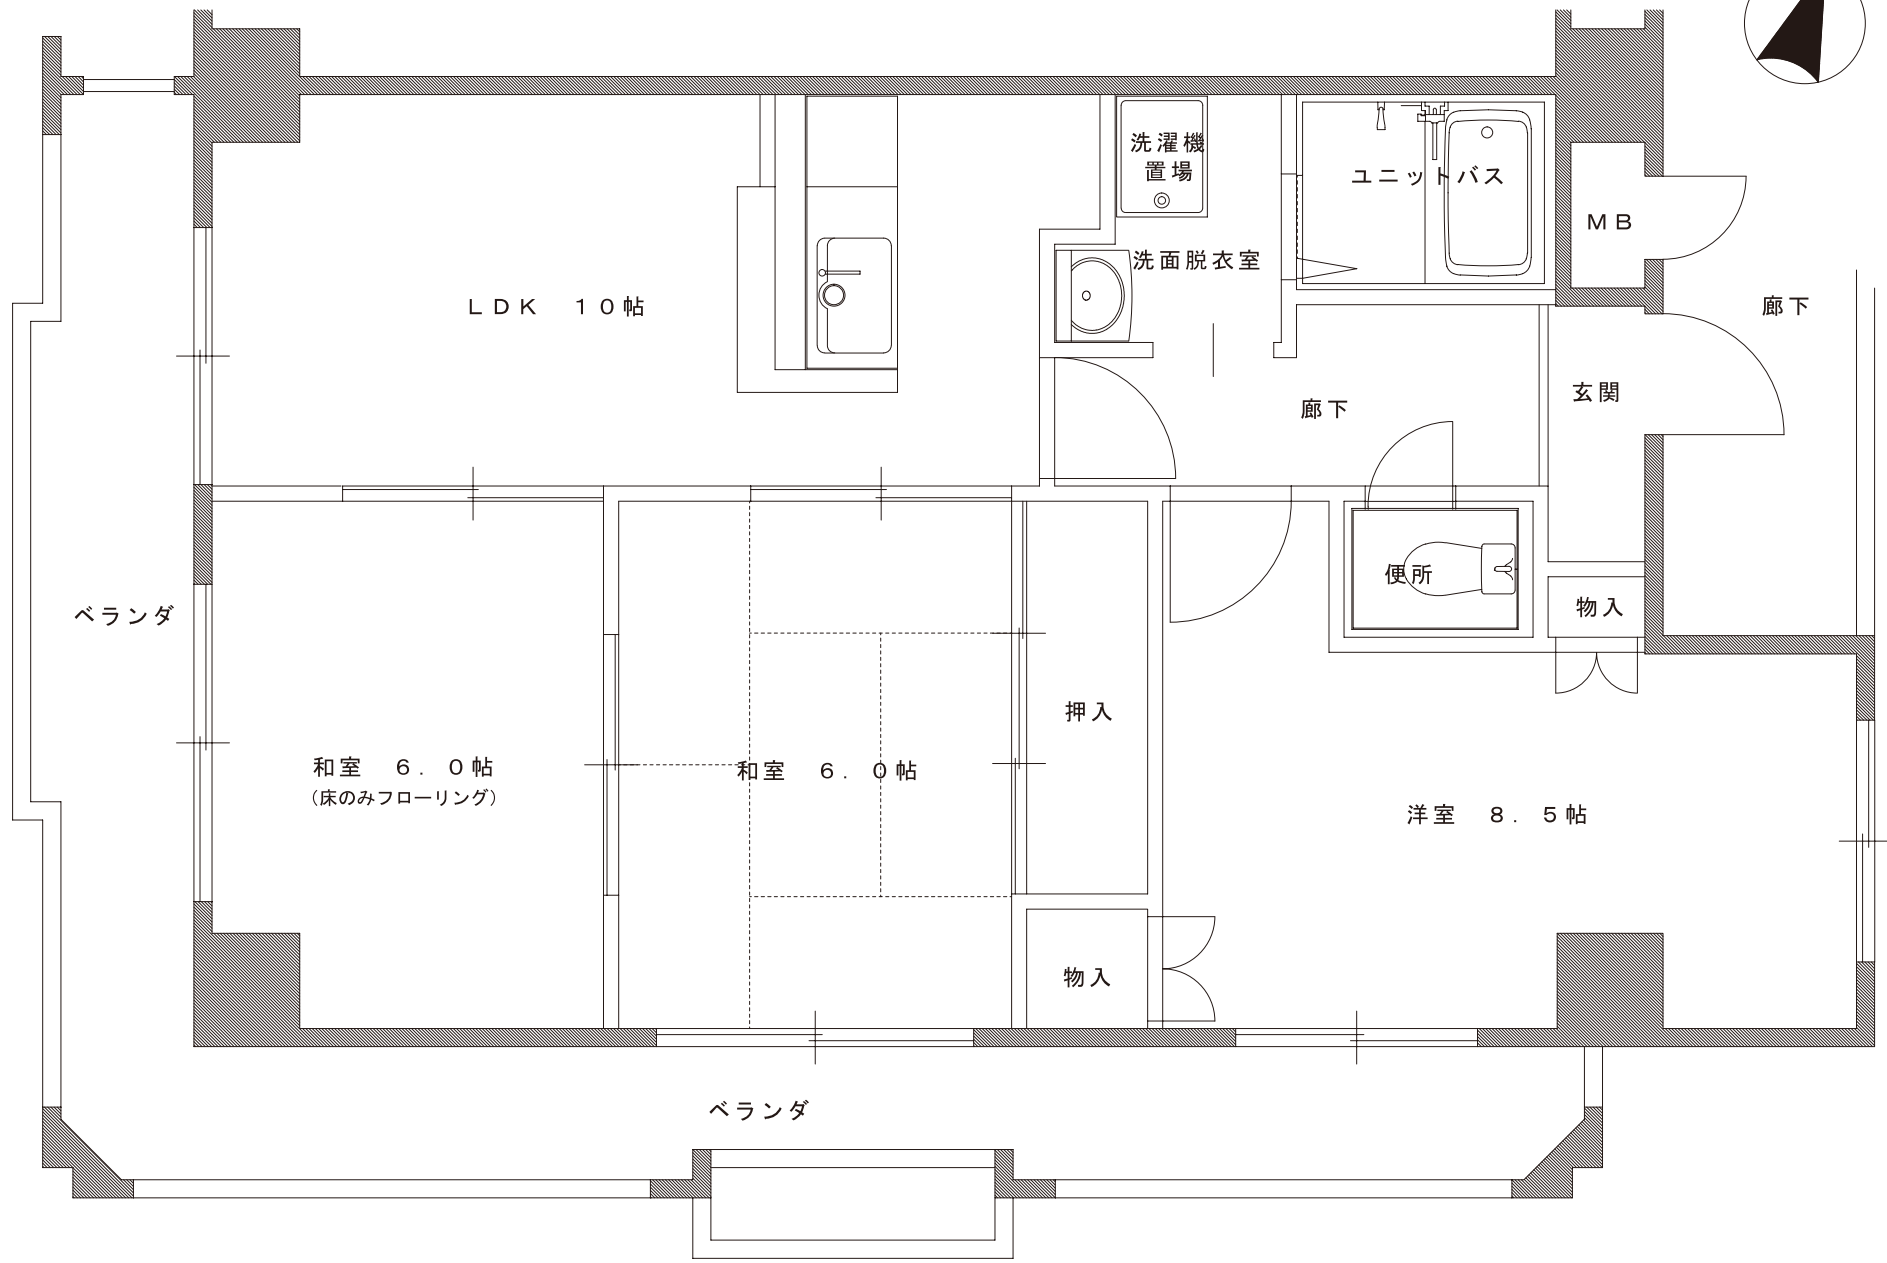

A-1 TYPE 平面図

専有床面積 59.16㎡

プルーリオン柳辻

A-2 TYPE 平面図

専有床面積 59.16㎡

A-3 TYPE 平面図

専有床面積 59.16㎡

B TYPE 平面図

専有床面積 59.64㎡

C TYPE 平面図

専有床面積 62.87㎡

プルーリオン柳辻

C-1 TYPE 平面図

専有床面積 62.87㎡

ブルーリオン柳辻

D TYPE 平面図

専有床面積 62.87㎡

E TYPE 平面図

専有床面積 59.64㎡

F TYPE 平面図

専有床面積 63.28㎡

プルーリオン柳辻

G TYPE 平面図

専有床面積 63.42㎡

プルーリオン柳辻

H-1 TYPE 平面図

専有床面積 59.16㎡

H-2 TYPE 平面図

専有床面積 59.16㎡

H-3 TYPE 平面図

専有床面積 59.16㎡