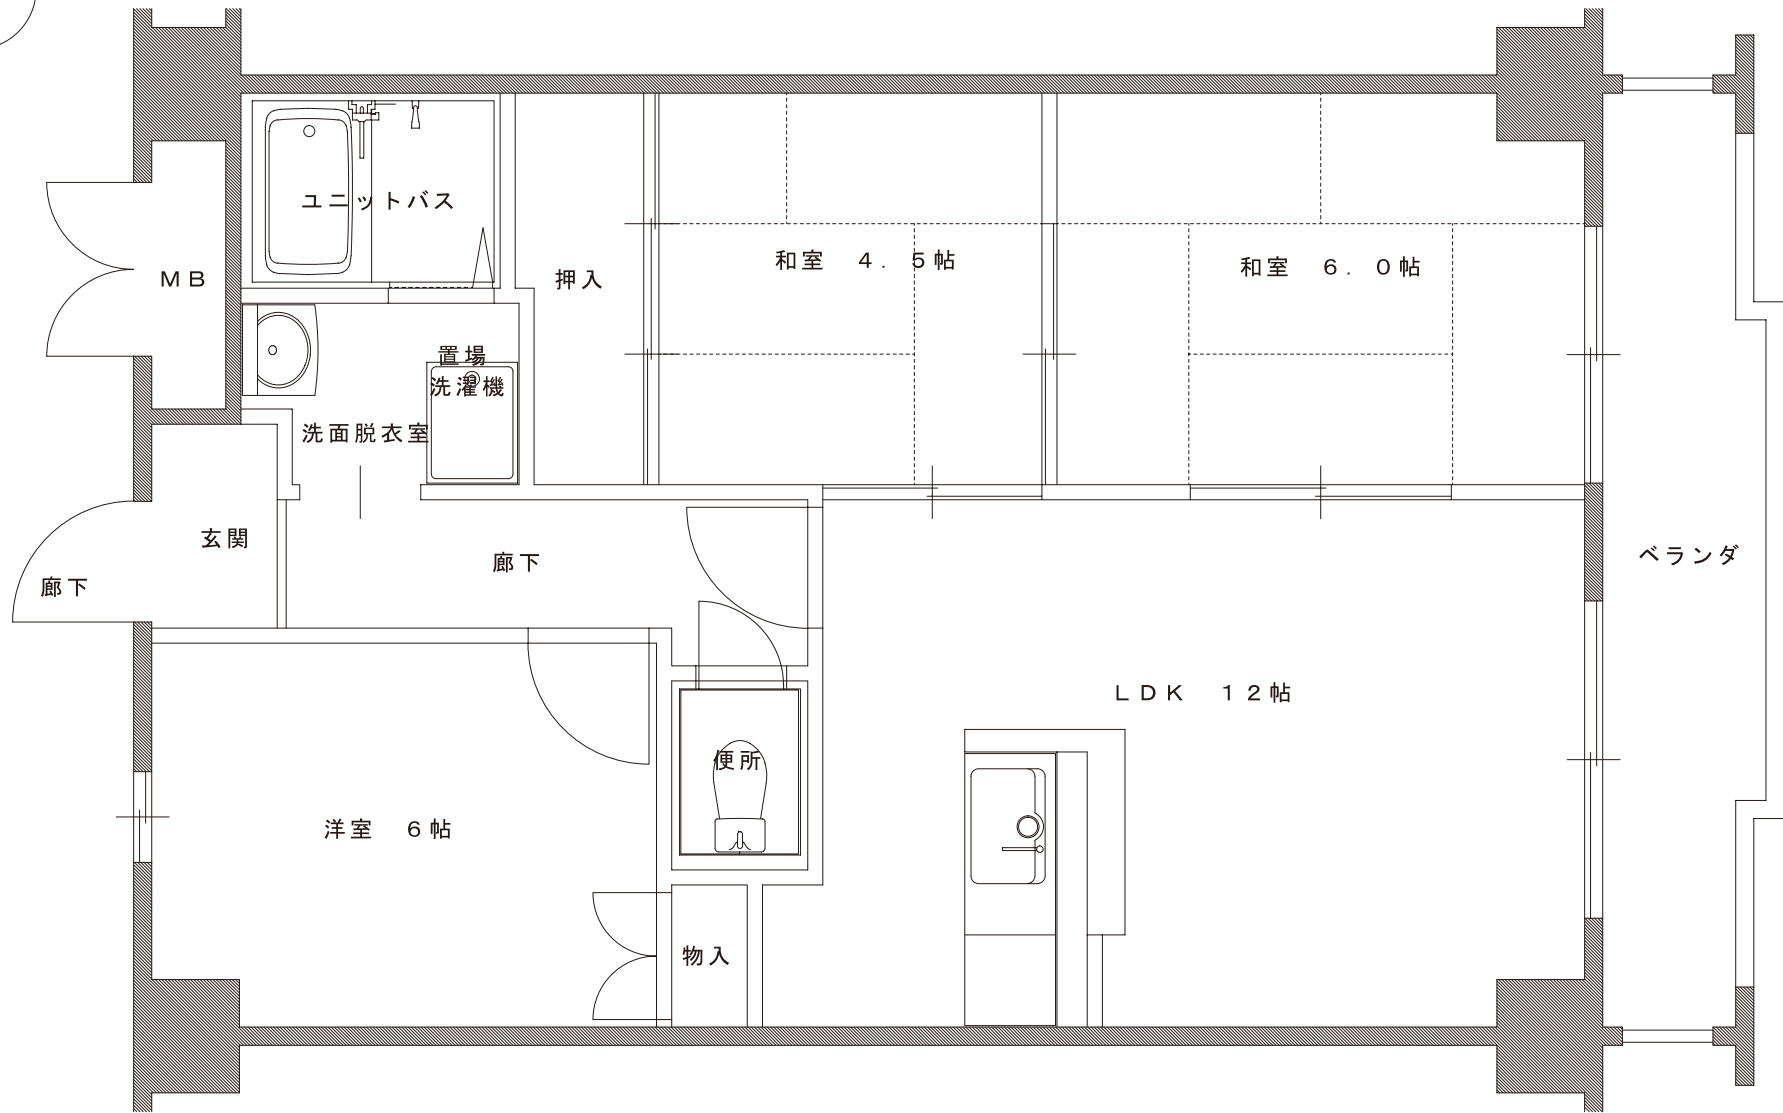

A-1 TYPE 平面図

専有床面積 59.16㎡

プルーリオン柳辻

A-2 TYPE 平面図

専有床面積 59.16㎡

A-3 TYPE 平面図

専有床面積 59.16㎡

B TYPE 平面図

専有床面積 59.64㎡

C TYPE 平面図

専有床面積 62.87㎡

プルーリオン柳辻

C-1 TYPE 平面図

専有床面積 62.87㎡

ブルーリオン柳辻

D TYPE 平面図

専有床面積 62.87㎡

E TYPE 平面図

専有床面積 59.64㎡

F TYPE 平面図

専有床面積 63.28㎡

プルーリオン柳辻

G TYPE 平面図

専有床面積 63.42㎡

プルーリオン柳辻

H-1 TYPE 平面図

専有床面積 59.16㎡

H-2 TYPE 平面図

専有床面積 59.16㎡

H-3 TYPE 平面図

専有床面積 59.16㎡