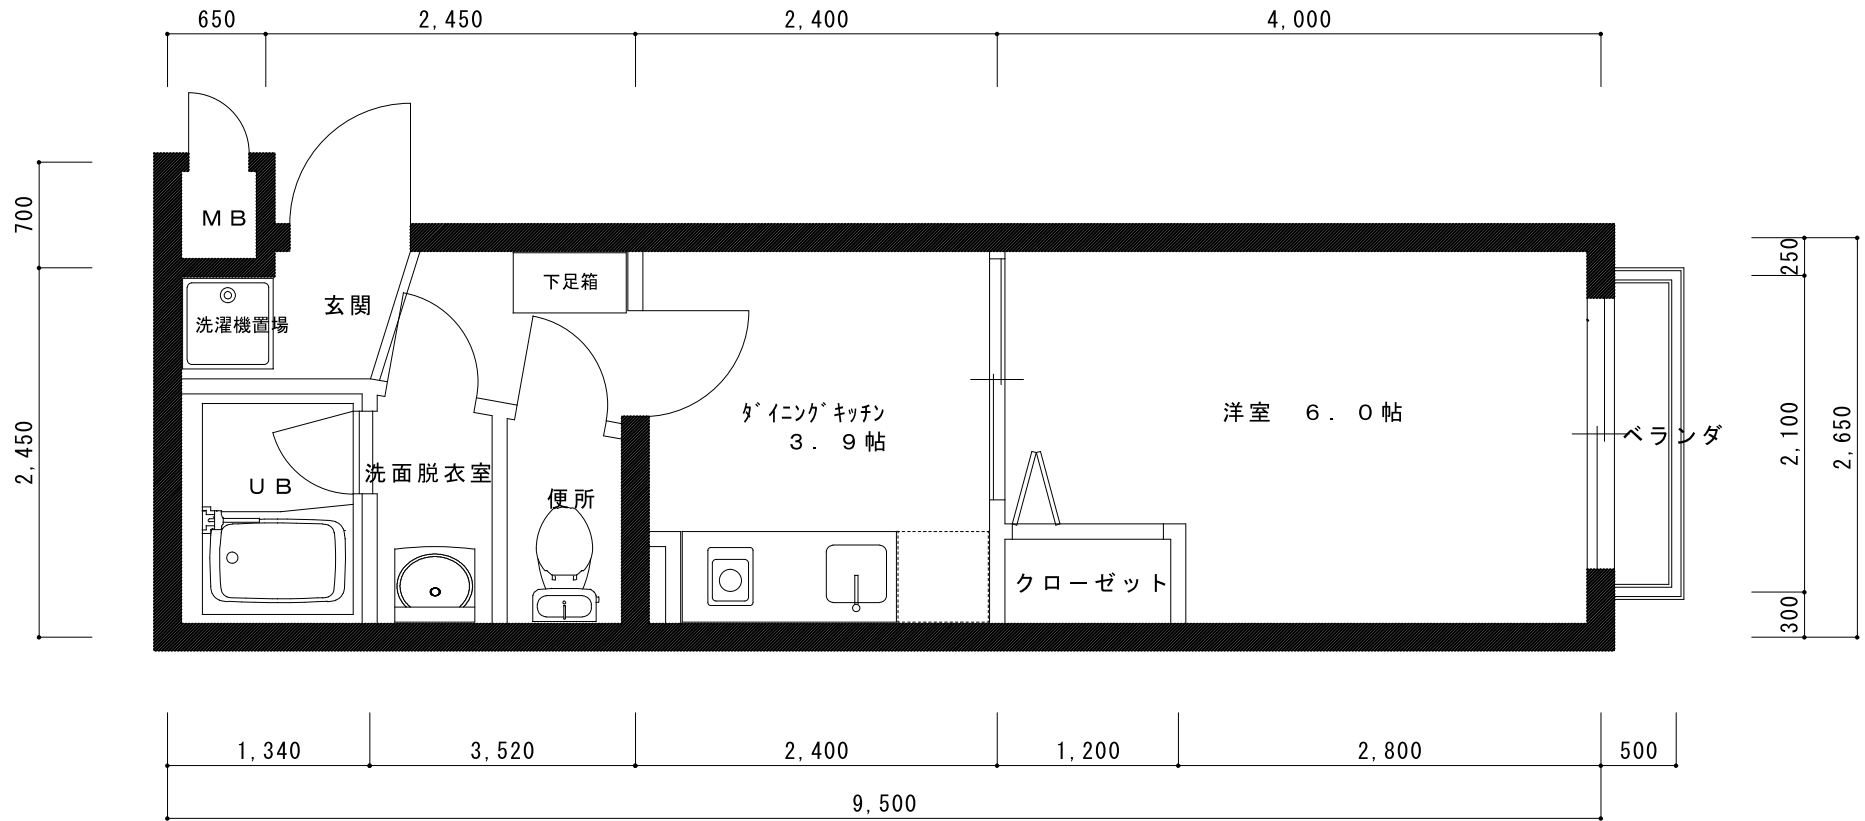

A TYPE 平面図

専有床面積 21.67㎡

B 1   T Y P E   平 面 図

専有床面積 22.88㎡

B 2 T Y P E 平面図

専有床面積 22.88㎡

C 1 T Y P E 平面図

専有床面積 25.05㎡

C 2   T Y P E   平 面 図

専有床面積 25.05㎡