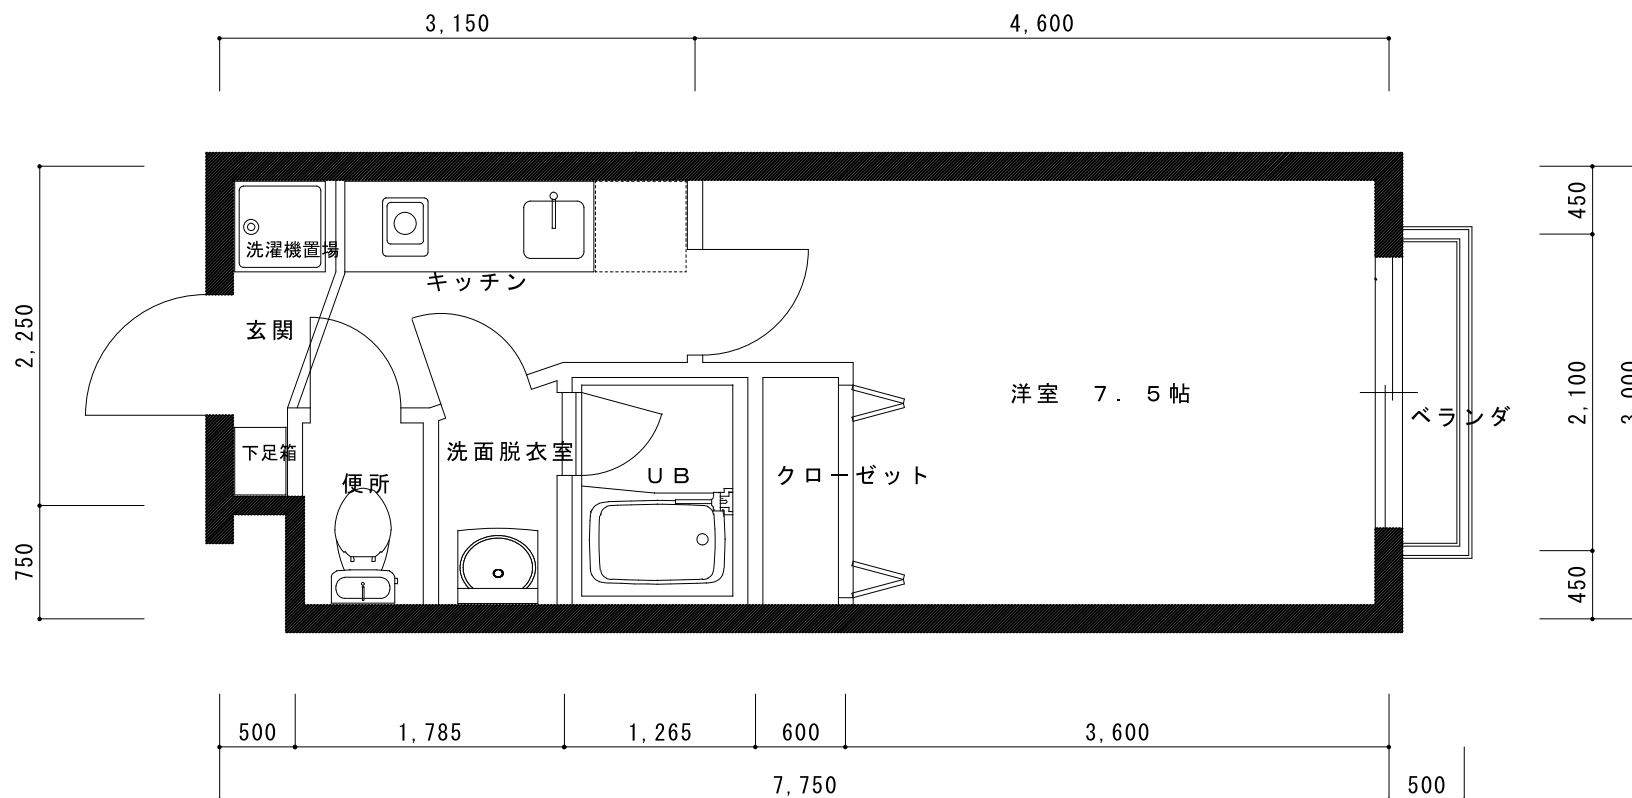

A TYPE 平面図

専有床面積 21.67㎡

B 1   T Y P E   平 面 図

専有床面積 22.88㎡

B 2 T Y P E 平面図

専有床面積 22.88㎡

C 1 T Y P E 平面図

専有床面積 25.05㎡

C 2   T Y P E   平 面 図

専有床面積 25.05㎡