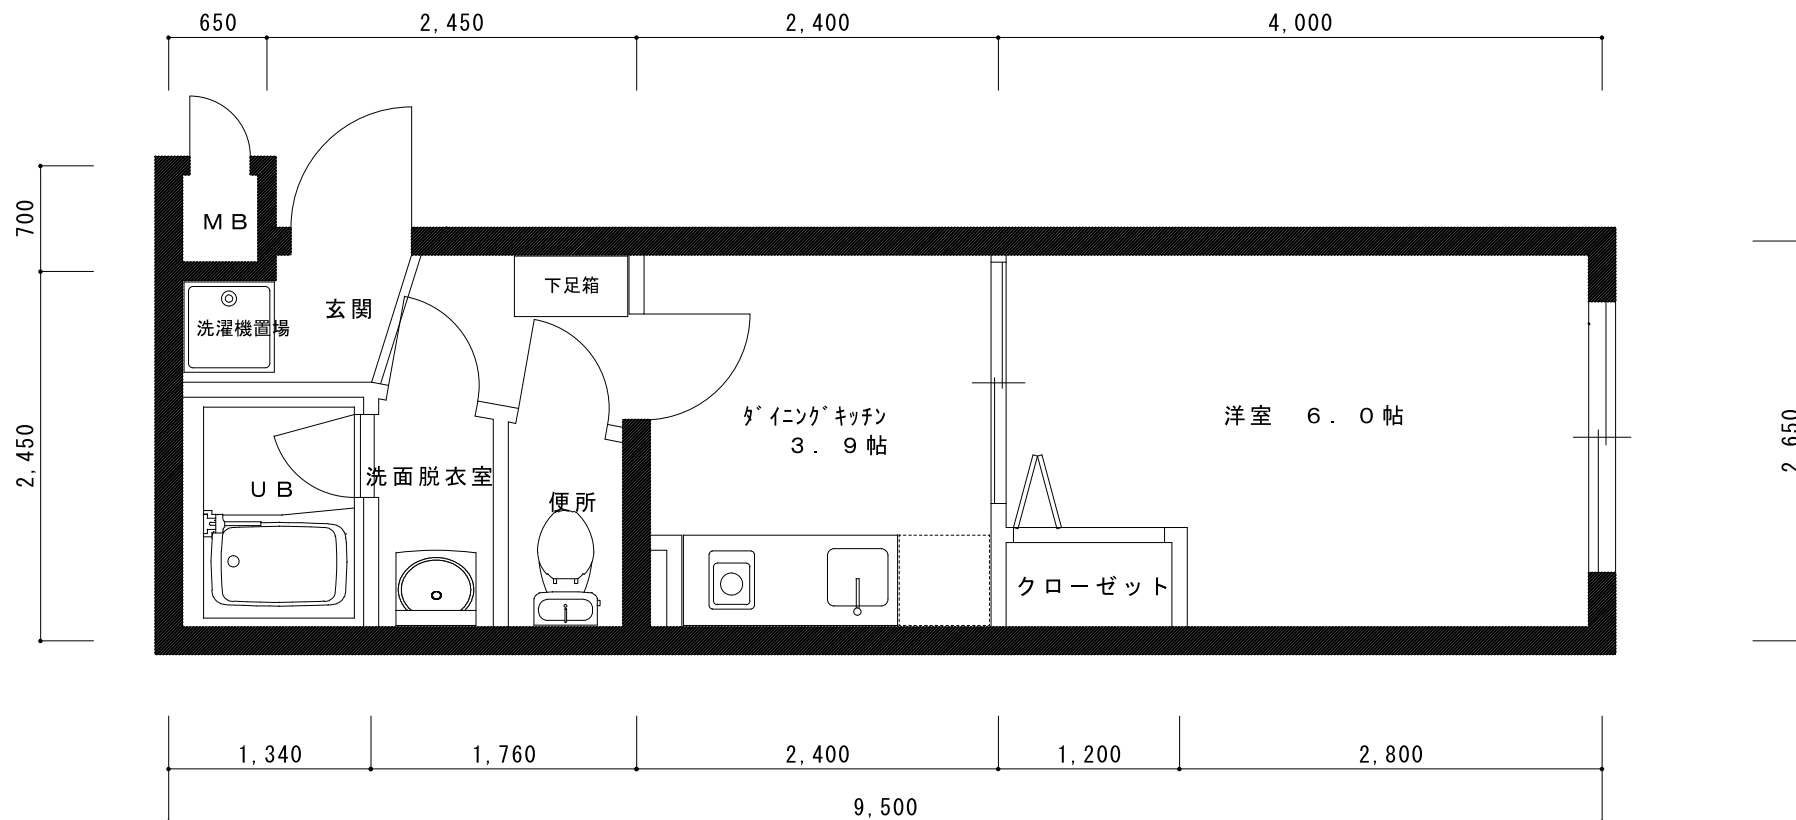

A TYPE 平面図

専有床面積 21.67㎡

B 1   T Y P E   平 面 図

専有床面積 22.88㎡

B 2 T Y P E 平面図

専有床面積 22.88㎡

C 1 T Y P E 平面図

専有床面積 25.05㎡

C 2   T Y P E   平 面 図

専有床面積 25.05㎡