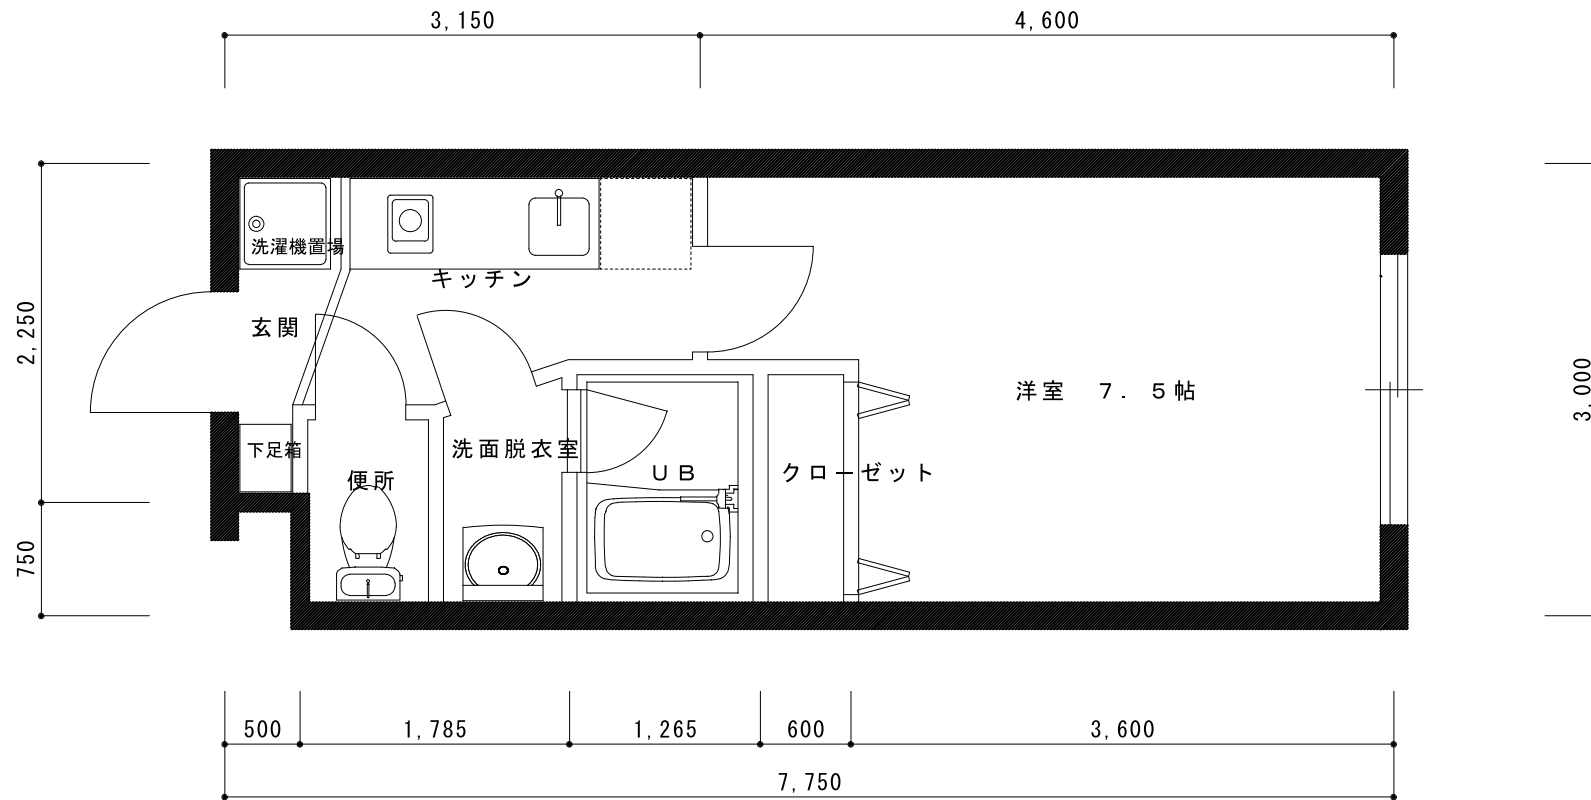

A TYPE 平面図

専有床面積 21.67㎡

B 1   T Y P E   平 面 図

専有床面積 22.88㎡

B 2 T Y P E 平面図

専有床面積 22.88㎡

C 1 T Y P E 平面図

専有床面積 25.05㎡

C 2   T Y P E   平 面 図

専有床面積 25.05㎡